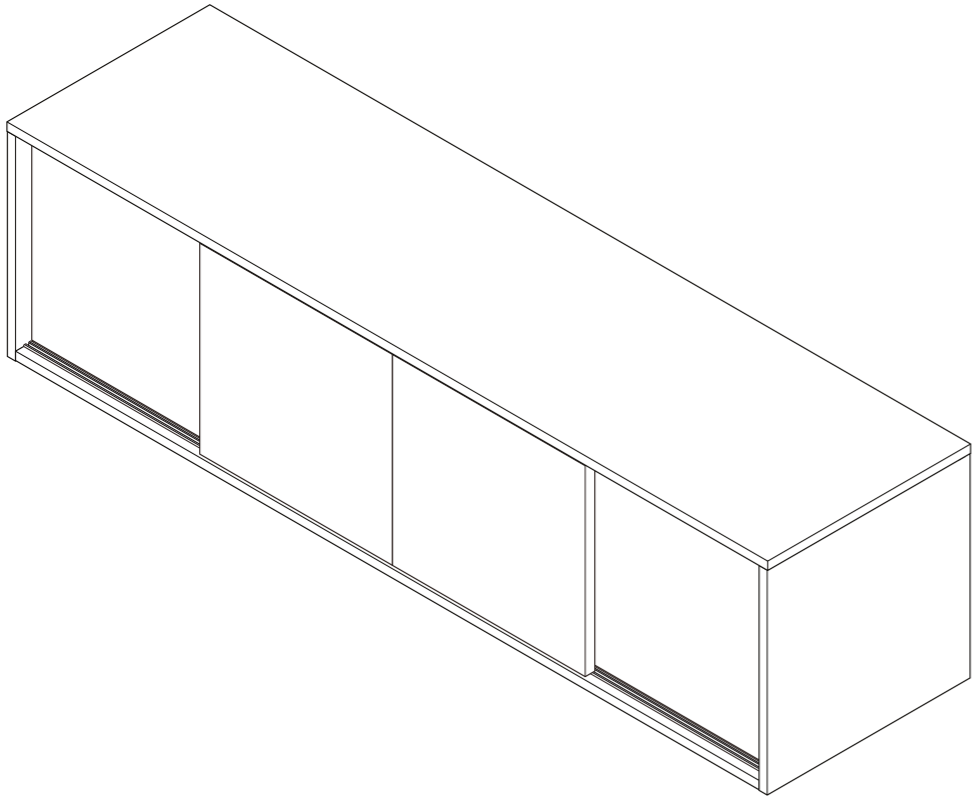

**LIEFE SATHORN SIERRA**  
**(N500L) Tv cabinet**

**Assembly**