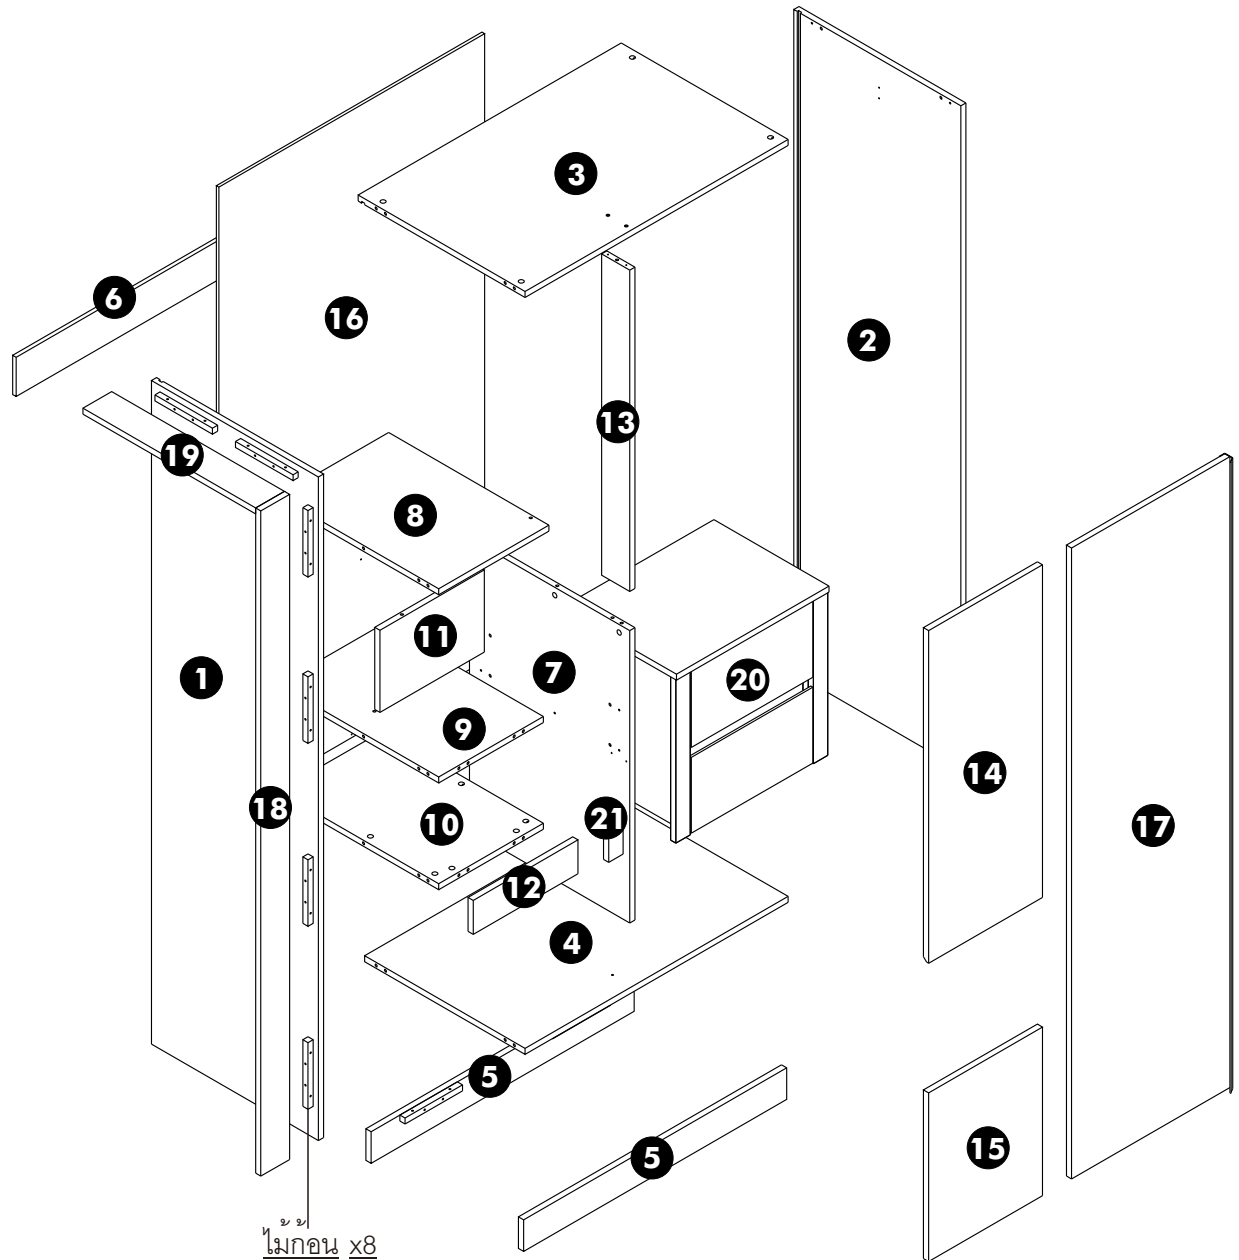

WARDROBE (N37L)

PJ. ESCENT-PK

ไม้กอน x8