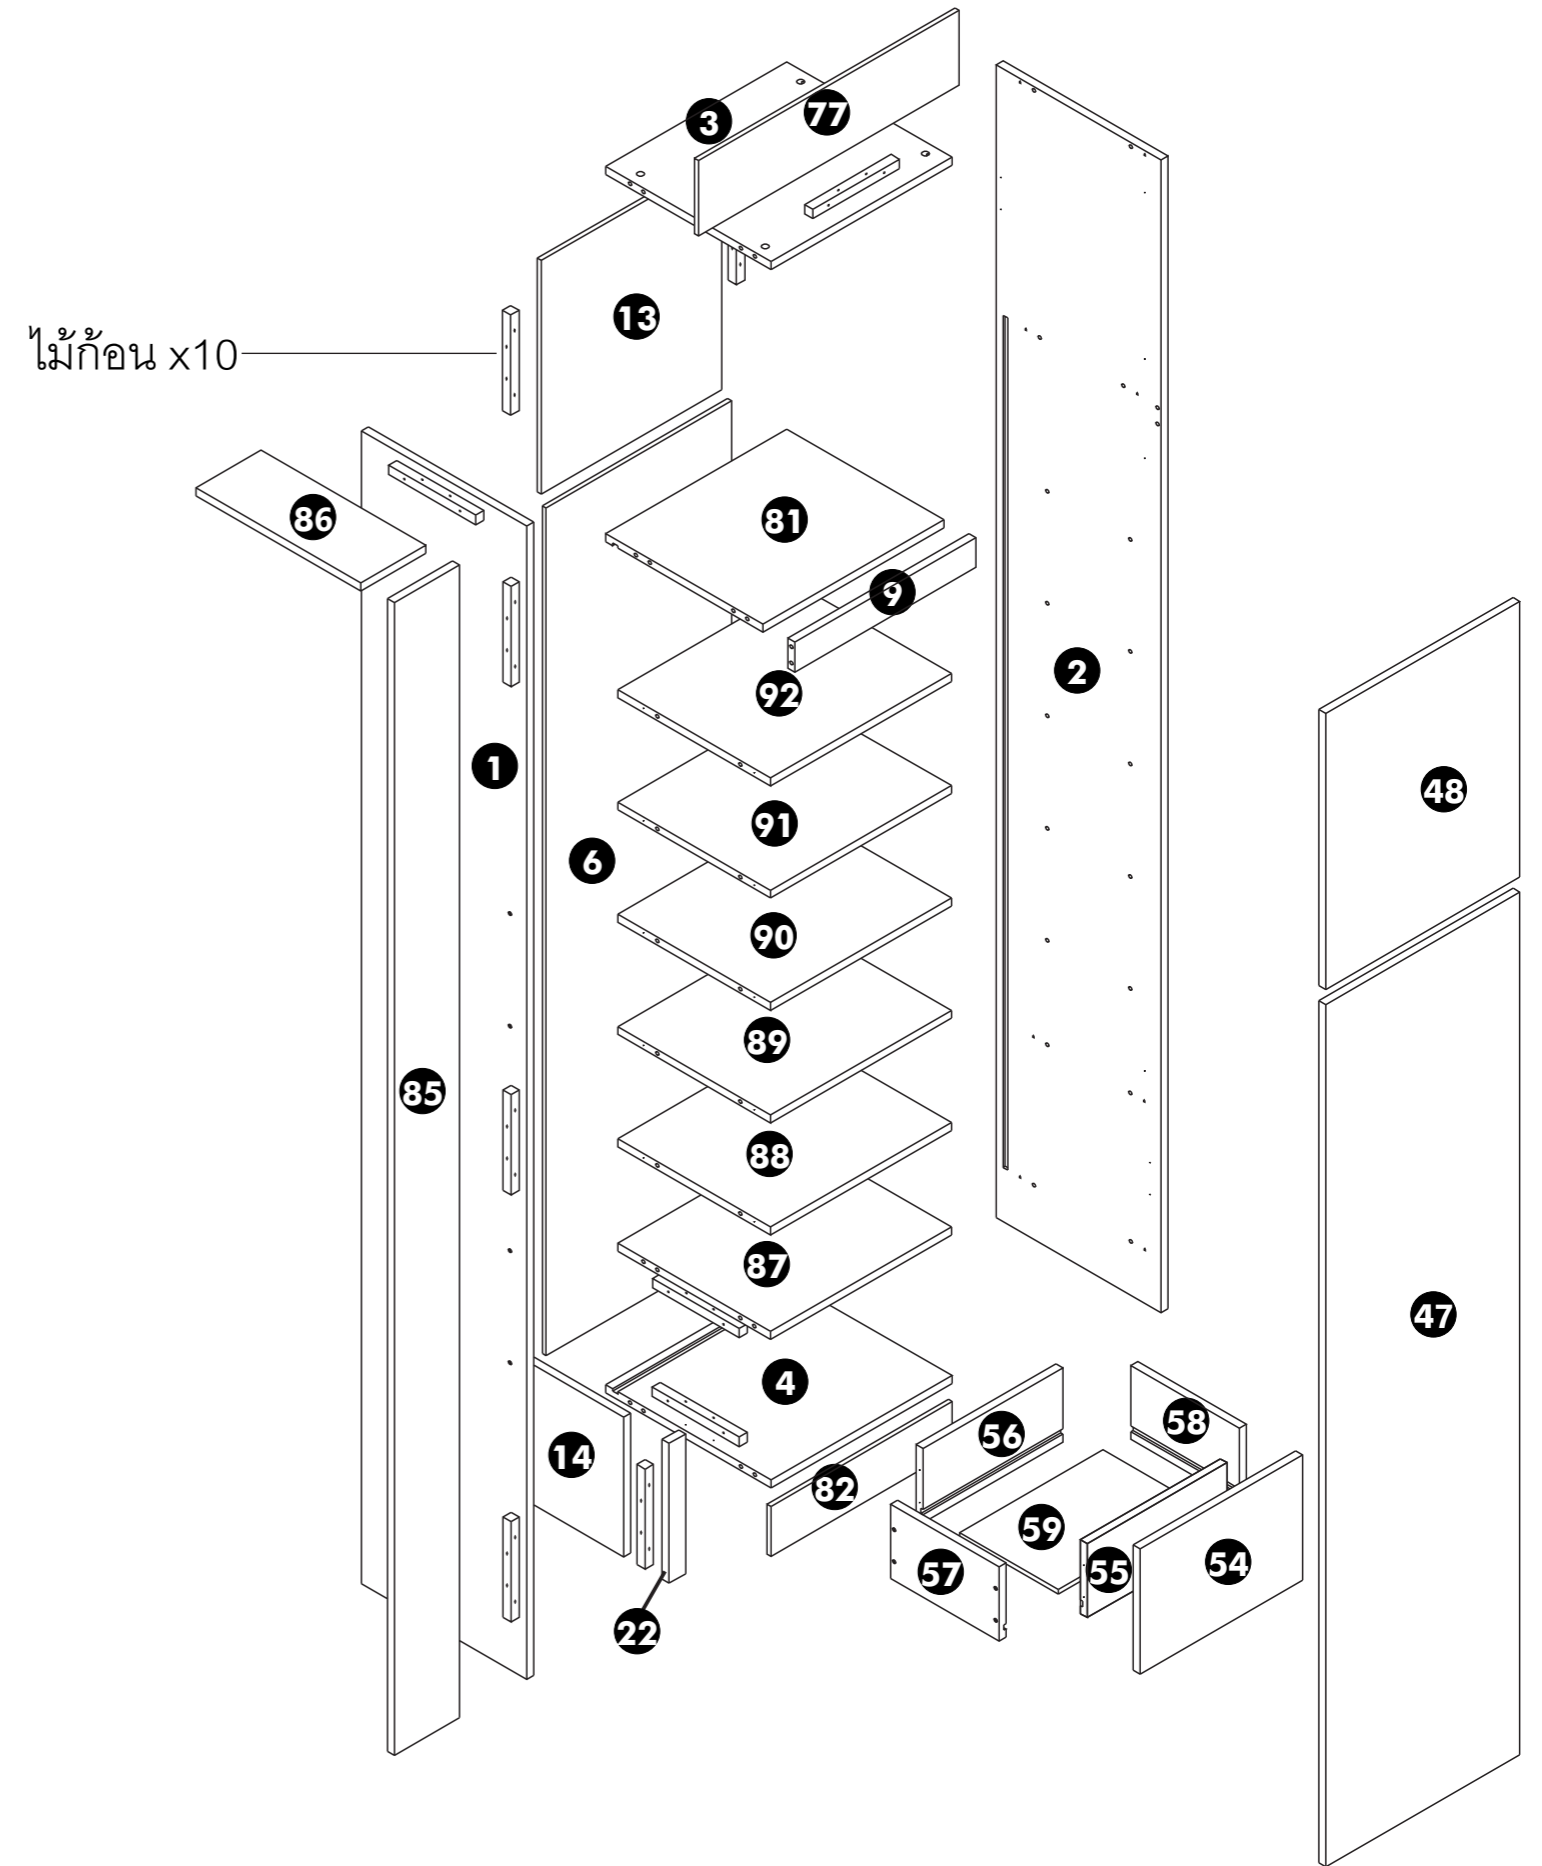

# SIAMESE RAMA 9

ตู้รองเท้า 160102695 (N1L)

ไม้ก๊อน x10