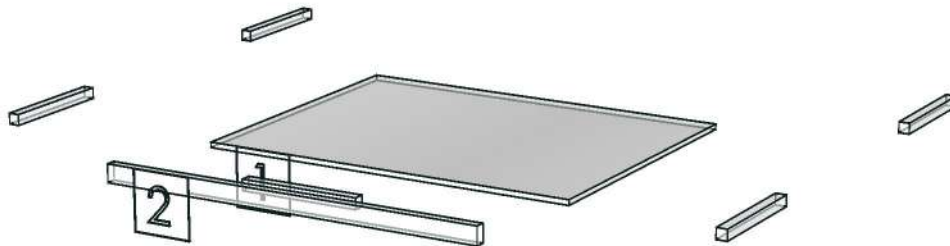

Model	-ESCENT_TRG_D_FLR650S		
Creator		.BCP Name	INDEX_C3D_KITCHEN2
Reviewer		Order	I002597
Approves		Date