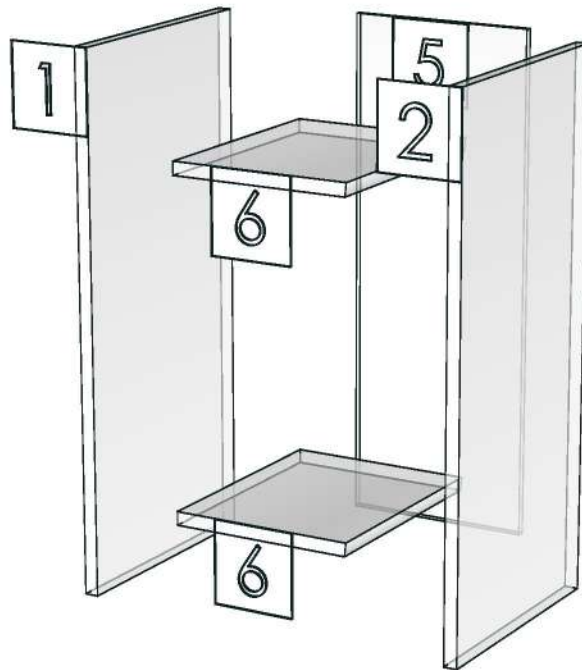

Model	-ESCENT_TRG_DLO25		
Creator		.BCP Name	INDEX_C3D_KITCHEN2
Reviewer		Order	I002598
Approves		Date