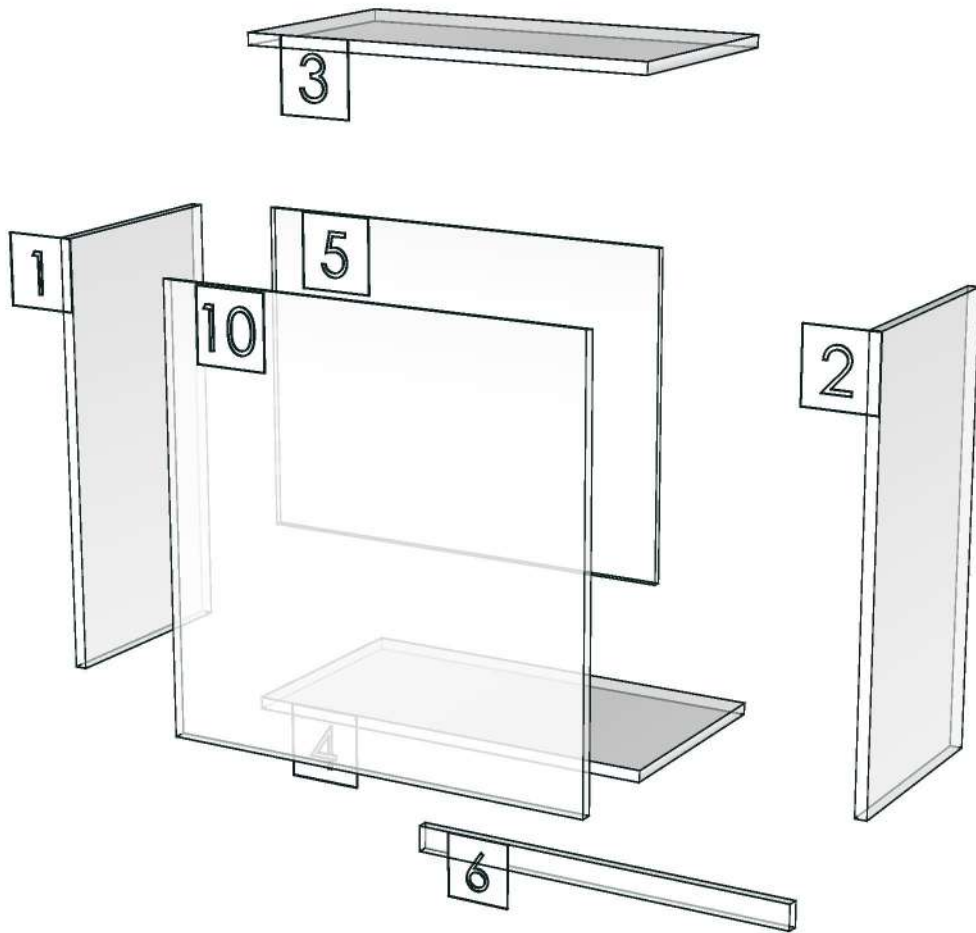

Model	-ESCENT_TRG_DL60HL		
Creator		.BCP Name	INDEX_C3D_KITCHEN2
Reviewer		Order	I002602
Approves		Date