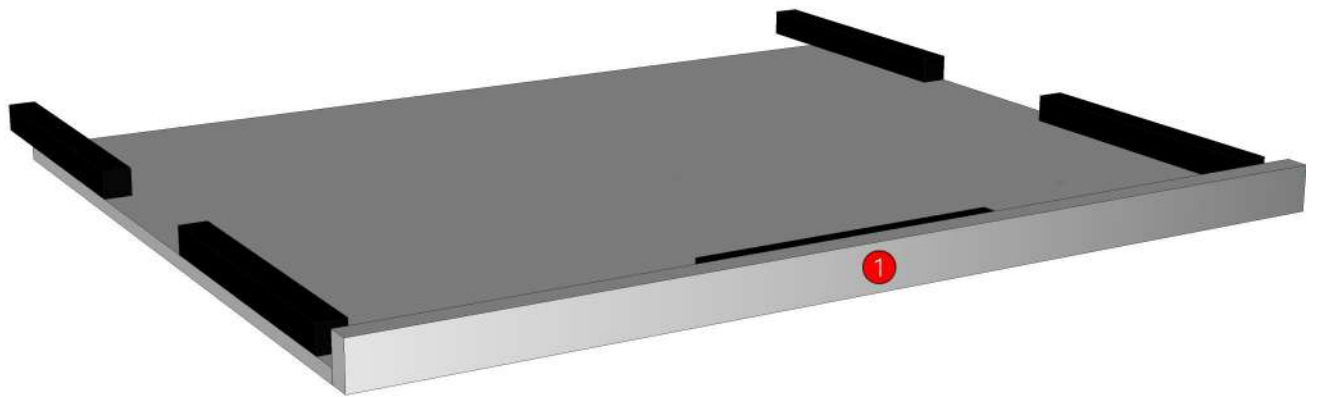

ESCENT_TRG_D_FLR650S-650X570X30

Colour

20.24=ML AE9V (PEARL)

Edge

01.47=1 WHITE

K3L-160134757

K3R-160099942

R&D REVIEW	
<input checked="" type="checkbox"/>	DWG.Customer
<input checked="" type="checkbox"/>	Work Report
<input type="checkbox"/>	Function
<input type="checkbox"/>	สินค้าตรงตัวอย่าง
ผู้ทบทวน P.SAWAI	
13/09/23	