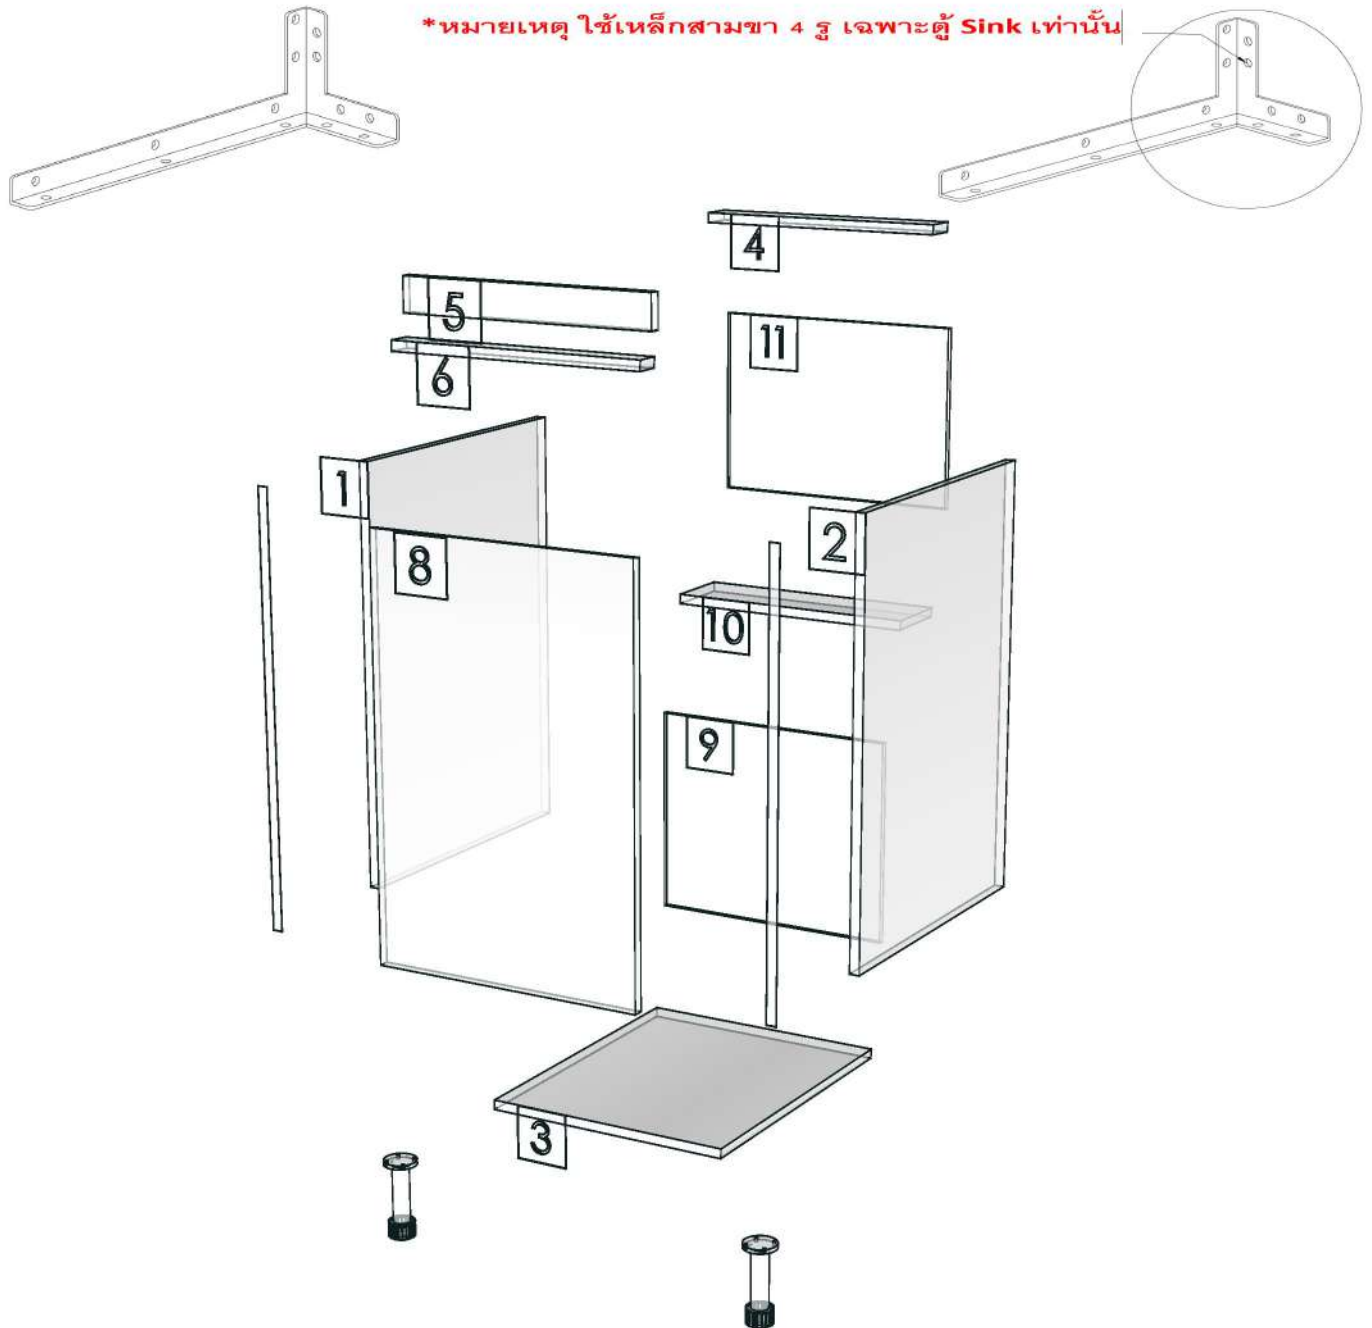

### Edge

01.47=1 WHITE

01.299=1 FOSS ZILK BK2 A1285 TH00

01.24=0.6 WHITE

K1R-160089002

<b>Model</b>	-ESCENT_AYY_DBS50RGL		
<b>Creator</b>	PASATHORN	<b>.BCP Name</b>	INDEX_C3D_KITCHEN2
<b>Reviewer</b>		<b>Order</b>	I001412
<b>Approves</b>	P. SAWAI	<b>Date</b>	16/11/2022