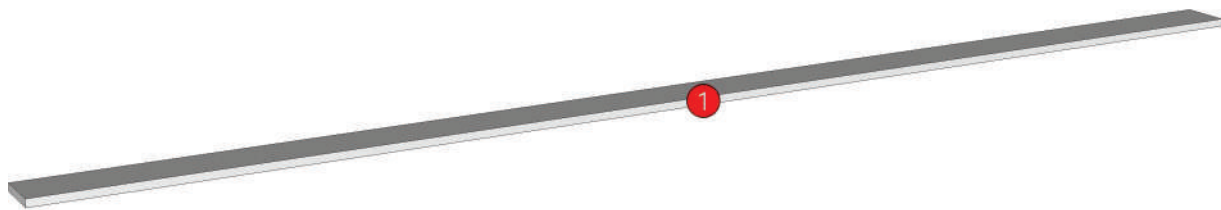

Model	ESCENT_AYY_DUT1500		
Creator	PASATHORN	.BCP Name	INDEX_C3D_KITCHEN2
Reviewer		Order	I001400
Approves	P-SAWAI	Date	15/11/2022

ESCENT_AYY_DUT1500-1500X60X9

Colour
20.24=ML AE9V (PEARL)

Edge
01.47=1 WHITE

- K1L-160116070
- K1R-160089002
- K2L-160120135
- K2R-160089013

- K5R-160120146

R&D REVIEW

- ☒ DWG.Customer
- ☒ Work Report
- ☐ Function
- ☐ สินค้าตรงตัวอย่าง

ผู้ทบทวน P-SAWAI

25/11/2022