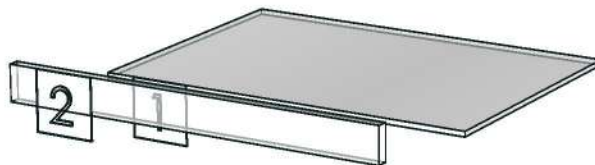

### **Edge**

01.47=1 WHITE

01.299=1 FOSS ZILK BK2 A1285 TH00

K1L-160116070

K1R-160089002

<b>Model</b>	-ESCENT_AYY_D_FLR650S		
<b>Creator</b>	PASATHORN	<b>.BCP Name</b>	INDEX_C3D_KITCHEN2
<b>Reviewer</b>		<b>Order</b>	I001411
<b>Approves</b>		<b>Date</b>	15/11/2022