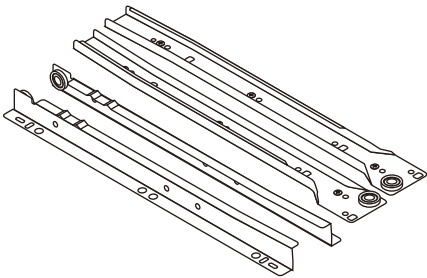

NAPLES

4 DR Wardrobe

CONNECT SYSTEM

M4x16mm.

M3.5x13mm.

28mm.

1

2

M4x16mm.

DOOR PANEL

มาตรฐาน การระบุสินค้าที่ต้องยึด Fitting กันล้ม (Safety Fitting) ***หมายเหตุ เป็นชุดเด็ก ไม้ชุดตั้ง Fitting กันล้มทุกตัว***

ยึดตั้งฉากกับส้นกับตู้สูง (ตั้งได้ 2 m. ขึ้นไป)

■ หมวด ตู้บานเปิด / ตู้บานปิด + ช่องใส่

ความสูงตั้งได้ 1200 ขึ้นไป สลักไม้กัน 300 ความสูงตั้งได้ 1600 ขึ้นไป สลักไม้กัน 400 ความสูงตั้งได้ 1600 ขึ้นไป สลักไม้กัน 500 ความสูงตั้งได้ 1600 ขึ้นไป สลักไม้กัน 600

■ หมวด ตู้ลิ้นชัก / ตู้ลิ้นชัก + ช่องใส่ / ตู้ลิ้นชัก + บานเปิด / ตู้ลิ้นชัก + บานสไลด์

Ø11mm. (LIGHT MACASSAR)

x 5

Ø11mm. (SANDSTONE)

x 5

ASSEMBLY

-BODY SET

1.

2.