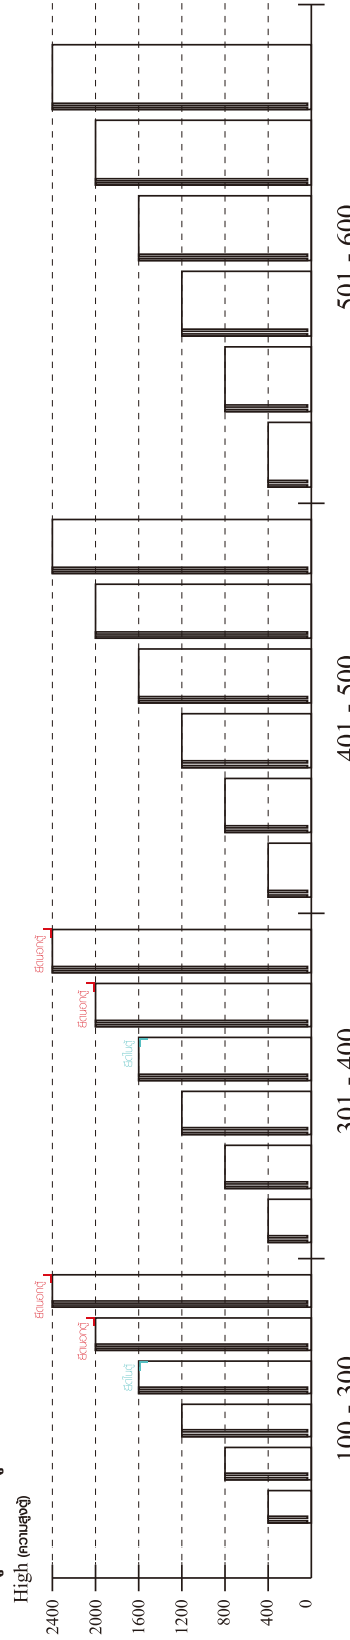

ความสูงตั้งได้ 1600 ขึ้นไป สลักไม้กัน 300   ความสูงตั้งได้ 1600 ขึ้นไป สลักไม้กัน 400