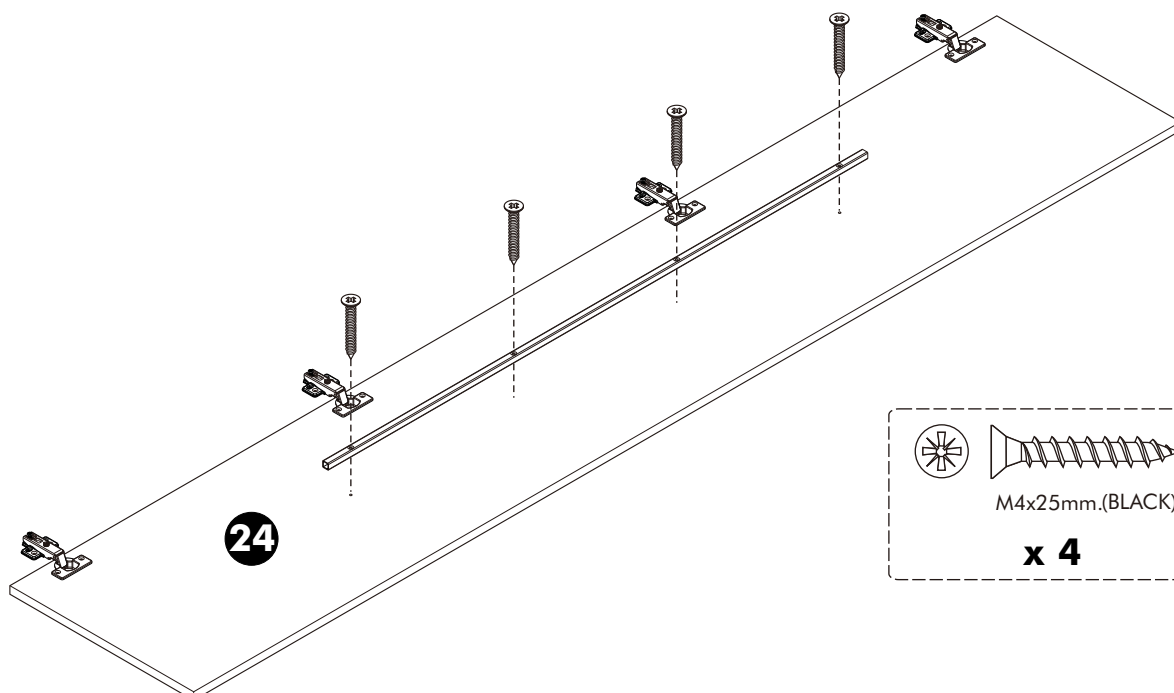

Ø11mm. (LIGHT MACASSAR)

x 5

Ø11mm. (SANDSTONE)

x 5

ASSEMBLY

-BODY SET

1.

2.

M4x45mm.

x 4

3.

4.

2 PERSON ASSEMBLY

5.

3 PERSON ASSEMBLY

6.

3 PERSON ASSEMBLY

**สี IVORY หันเข้าด้านใน

ASSEMBLY

-DRAWER SET

1. 2 Set

ASSEMBLY

-DRAWER SET

2.

ASSEMBLY

-DOOR SET

1.

ASSEMBLY

-DOOR SET

2.

3.