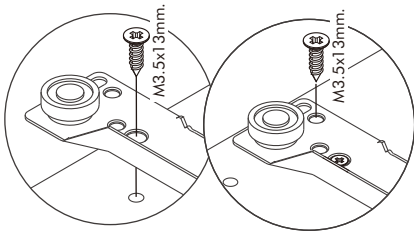

NAPLES

4 DR Wardrobe

CONNECT SYSTEM

M4x16mm.

M3.5x13mm.

28mm.

1

2

M4x16mm.

DOOR PANEL

มาตรฐาน การระบุสินค้าที่ต้องยึด Fitting กันล้ม (Safety Fitting) ***หมายเหตุ เป็นชุดเด็ก ไม้ชุดตั้ง Fitting กันล้มทุกตัว***

ยึดตั้งฉากกับส้นกับตู้สูง (ตั้งได้ 2 m. ขึ้นไป)

■ หมวด ตู้บานเปิด / ตู้บานปิด + ช่องใส่

#8x35

x 22

x 4

x 1

x 6

x 28

5x18 mm.

x 3

Ø11mm. (LIGHT MACASSAR)

x 5

Ø11mm. (SANDSTONE)

x 5

ASSEMBLY

-BODY SET

1.

2.