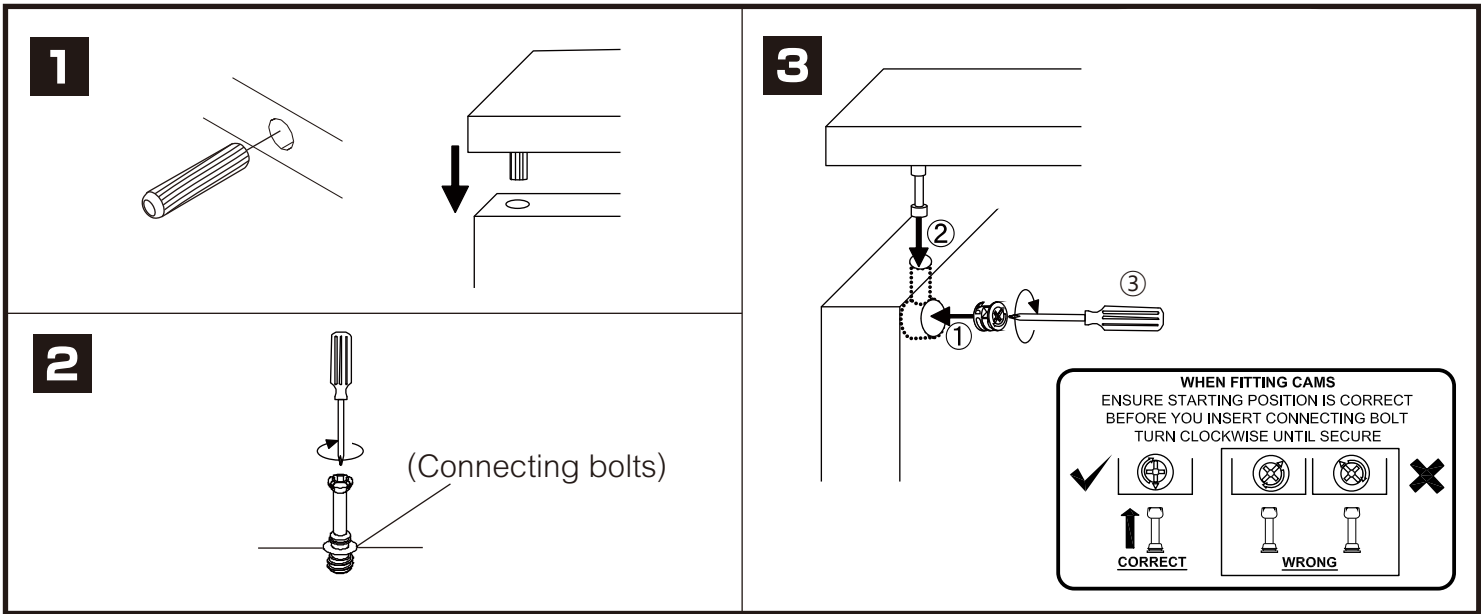

CONNECT SYSTEM