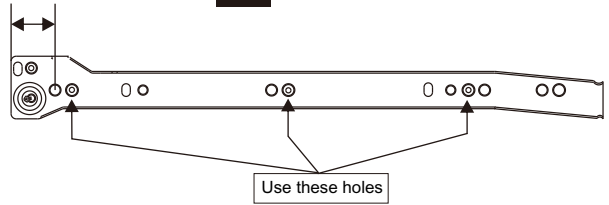

NAPLES

4 DR Wardrobe

CONNECT SYSTEM

M4x16mm.

M3.5x13mm.

28mm.

1

2

M4x16mm.

DOOR PANEL

มาตรฐาน การระบุสินค้าที่ต้องยึด Fitting กันล้ม (Safety Fitting) ***หมายเหตุ เป็นชุดเด็ก ไม้ชุดตั้ง Fitting กันล้มทุกตัว***

ยึดตั้งฉากกับส้นกับตู้สูง (ตั้งได้ 2 m. ขึ้นไป)

■ หมวด ตู้บานเปิด / ตู้บานปิด + ช่องใส่

Ø11mm. (LIGHT MACASSAR)

x 5

Ø11mm. (SANDSTONE)

x 5

ASSEMBLY

-BODY SET

1.

2.

M4x45mm.

x 4

3.

4.

2 PERSON ASSEMBLY

5.

3 PERSON ASSEMBLY

6.