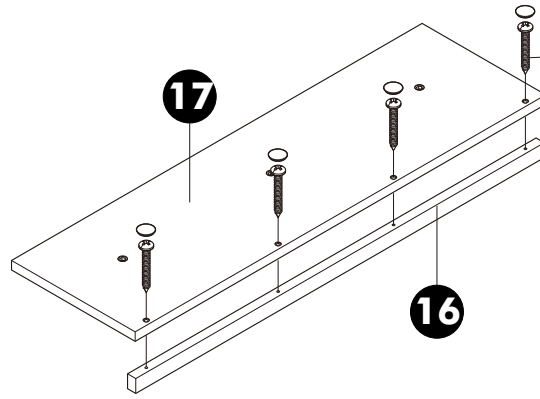

Ø11mm. (LIGHT MACASSAR)

x 5

Ø11mm. (SANDSTONE)

x 5

ASSEMBLY

-BODY SET

1.

2.

M4x45mm.

x 4

3.

4.

2 PERSON ASSEMBLY

5.

3 PERSON ASSEMBLY

6.

3 PERSON ASSEMBLY

**สี IVORY หันเข้าด้านใน

ASSEMBLY

-DRAWER SET

1. 2 Set

ASSEMBLY

-DRAWER SET

2.

ASSEMBLY

-DOOR SET

1.

ASSEMBLY

-DOOR SET

2.

3.