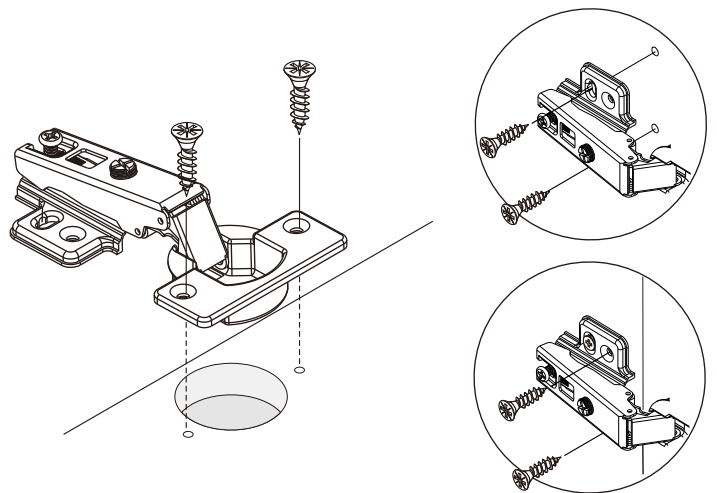

NAPLES

4 DR Wardrobe

CONNECT SYSTEM

M4x16mm.

M3.5x13mm.

28mm.

1

2

M4x16mm.

DOOR PANEL

มาตรฐาน การระบุสินค้าที่ต้องยึด Fitting กันล้ม (Safety Fitting) ***หมายเหตุ เป็นชุดเด็ก ไม้ชุดตั้ง Fitting กันล้มทุกตัว***

ยึดตั้งฉากกับส้นกับตู้สูง (ตั้งได้ 2 m. ขึ้นไป)

■ หมวด ตู้บานเปิด / ตู้บานปิด + ช่องใส่

Ø11mm. (LIGHT MACASSAR)

x 5

Ø11mm. (SANDSTONE)

x 5

ASSEMBLY

-BODY SET

1.

2.