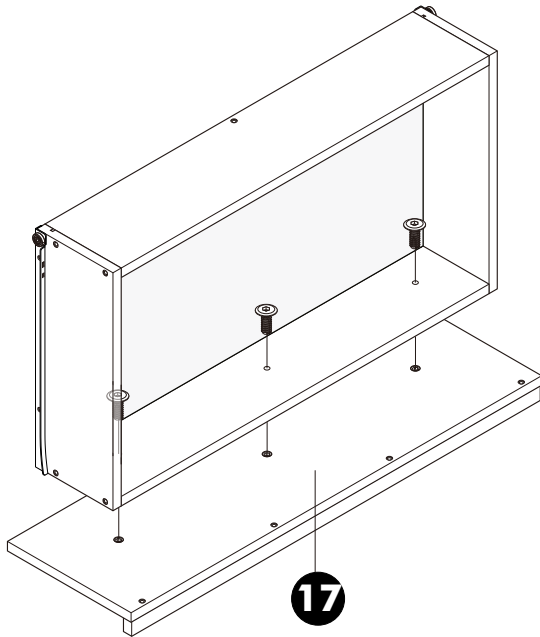

Ø11mm. (LIGHT MACASSAR)

x 5

Ø11mm. (SANDSTONE)

x 5

ASSEMBLY

-BODY SET

1.

2.

M4x45mm.

x 4

3.

4.

2 PERSON ASSEMBLY

5.

3 PERSON ASSEMBLY

6.

3 PERSON ASSEMBLY

**สี IVORY หันเข้าด้านใน

ASSEMBLY

-DRAWER SET

1. 2 Set

ASSEMBLY

-DRAWER SET

2.

ASSEMBLY

-DOOR SET

1.

ASSEMBLY

-DOOR SET

2.

3.