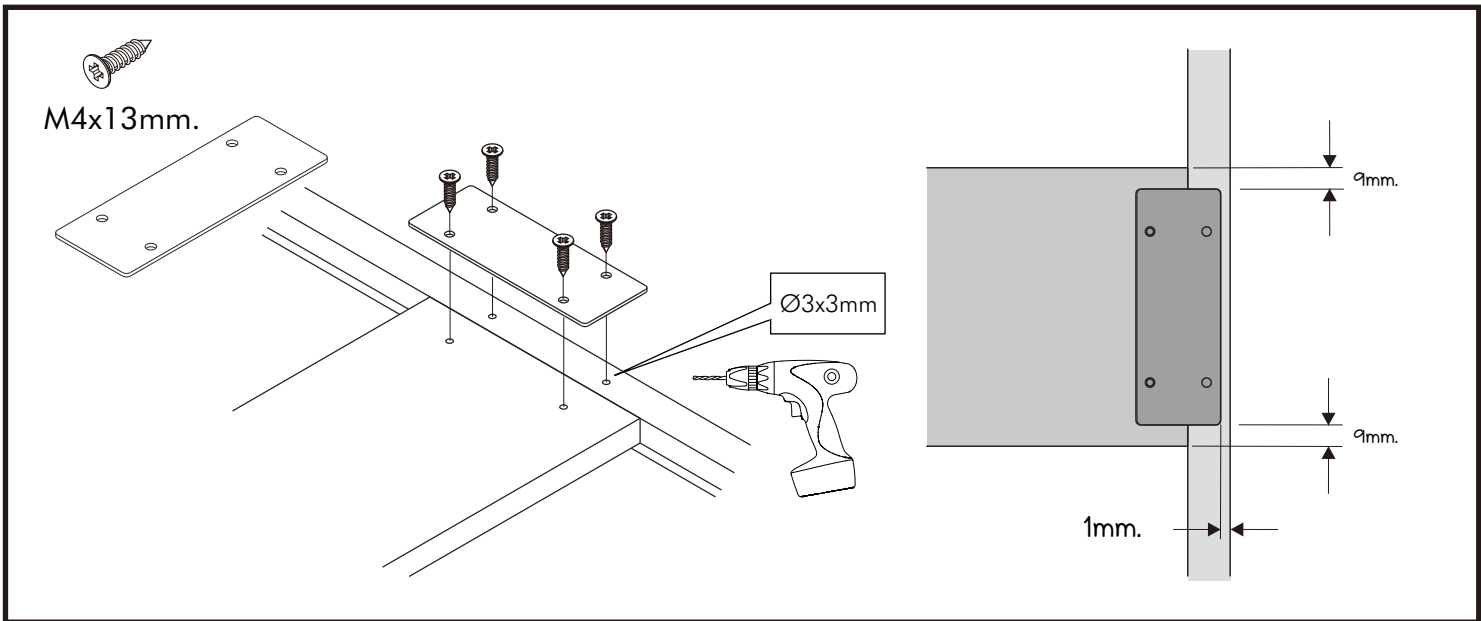

NAPLES

4 DR Wardrobe

CONNECT SYSTEM

M4x16mm.

M3.5x13mm.

28mm.

1

2

M4x16mm.

DOOR PANEL

มาตรฐาน การระบุสินค้าที่ต้องยึด Fitting กันล้ม (Safety Fitting) ***หมายเหตุ เป็นชุดเด็ก ไม้ชุดตั้ง Fitting กันล้มทุกตัว***

ยึดตั้งฉากกับส้นกับตู้สูง (ตั้งได้ 2 m. ขึ้นไป)

■ หมวด ตู้บานเปิด / ตู้บานปิด + ช่องใส่

Ø11mm. (LIGHT MACASSAR)

x 5

Ø11mm. (SANDSTONE)

x 5

ASSEMBLY

-BODY SET

1.

2.