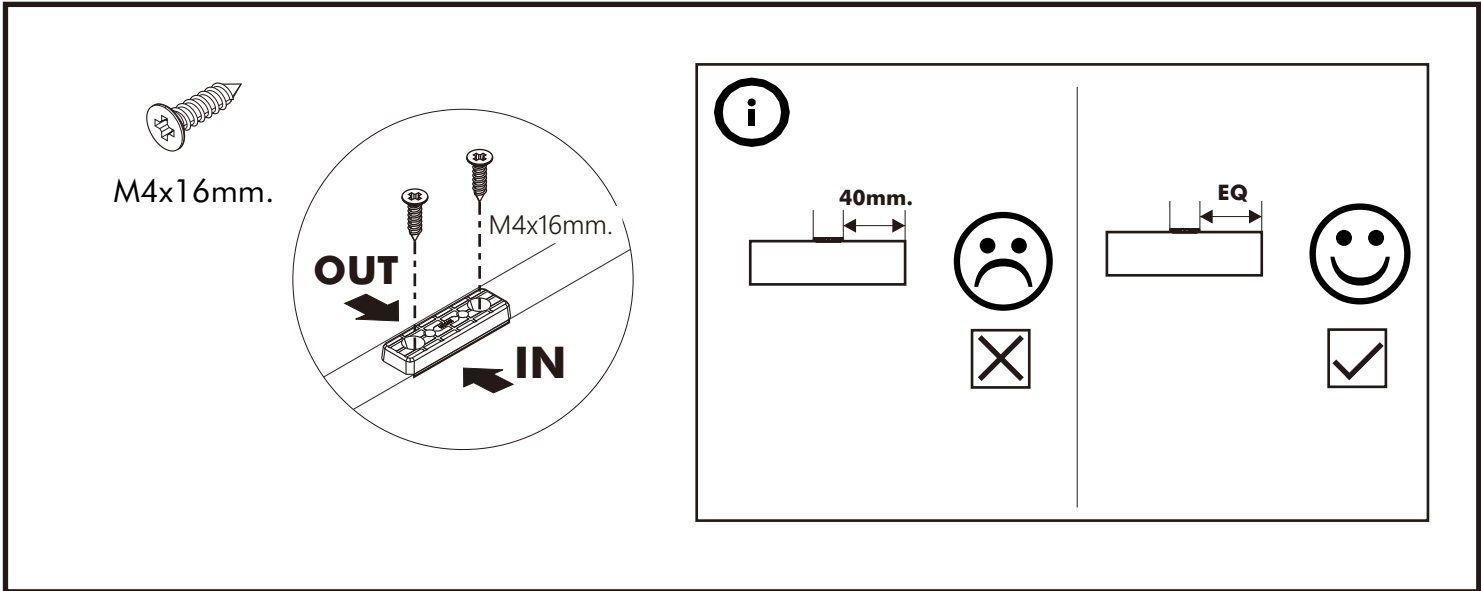

CONNECT SYSTEM