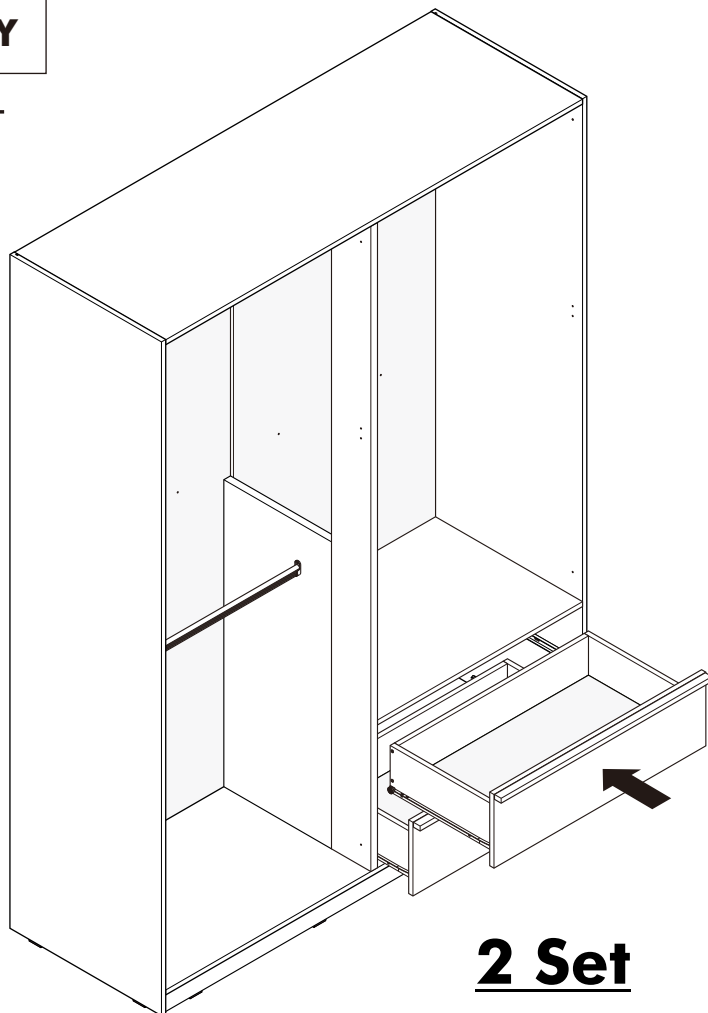

M4x16mm.

DOOR PANEL

มาตรฐาน การระบุสินค้าที่ต้องยึด Fitting กันล้ม (Safety Fitting) ***หมายเหตุ เป็นชุดเด็ก ไม้ชุดตั้ง Fitting กันล้มทุกตัว***

ยึดตั้งฉากกับส้นกับตู้สูง (ตั้งได้ 2 m. ขึ้นไป)

■ หมวด ตู้บานเปิด / ตู้บานปิด + ช่องใส่

Ø11mm. (LIGHT MACASSAR)

x 5

Ø11mm. (SANDSTONE)

x 5

ASSEMBLY

-BODY SET

1.

2.

3 PERSON ASSEMBLY

**สี IVORY หันเข้าด้านใน

ASSEMBLY

-DRAWER SET

1. 2 Set

ASSEMBLY

-DRAWER SET

2.

ASSEMBLY

-DOOR SET

1.

ASSEMBLY

-DOOR SET

2.

3.