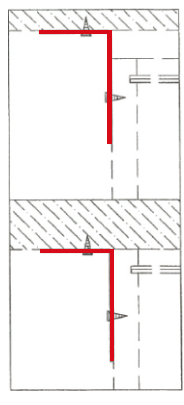

M4x16mm.

DOOR PANEL

มาตรฐาน การระบุสินค้าที่ต้องยึด Fitting กันล้ม (Safety Fitting) ***หมายเหตุ เป็นชุดเด็ก ไม้ชุดตั้ง Fitting กันล้มทุกตัว***

ยึดตั้งฉากกับส้นกับตู้สูง (ตั้งได้ 2 m. ขึ้นไป)

■ หมวด ตู้บานเปิด / ตู้บานปิด + ช่องใส่

ความสูงตั้งได้ 1200 ขึ้นไป สลักไม้กัน 300 ความสูงตั้งได้ 1600 ขึ้นไป สลักไม้กัน 400 ความสูงตั้งได้ 1600 ขึ้นไป สลักไม้กัน 500 ความสูงตั้งได้ 1600 ขึ้นไป สลักไม้กัน 600

■ หมวด ตู้ลิ้นชัก / ตู้ลิ้นชัก + ช่องใส่ / ตู้ลิ้นชัก + บานเปิด / ตู้ลิ้นชัก + บานสไลด์

ความสูงตั้งได้ 600 ขึ้นไป สลักไม้กัน 300 ความสูงตั้งได้ 600 ขึ้นไป สลักไม้กัน 400 ความสูงตั้งได้ 600 ขึ้นไป สลักไม้กัน 500 ความสูงตั้งได้ 1600 ขึ้นไป สลักไม้กัน 600

■ หมวด ตู้บานสไลด์ / ตู้ใส่

ความสูงตั้งได้ 1600 ขึ้นไป สลักไม้กัน 300 ความสูงตั้งได้ 1600 ขึ้นไป สลักไม้กัน 400

Ø11mm. (LIGHT MACASSAR)

x 5

Ø11mm. (SANDSTONE)

x 5

ASSEMBLY

-BODY SET

1.

2.