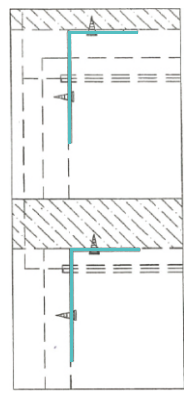

ความสูงตั้งได้ 600 ขึ้นไป สลักไม้กัน 300 ความสูงตั้งได้ 600 ขึ้นไป สลักไม้กัน 400 ความสูงตั้งได้ 600 ขึ้นไป สลักไม้กัน 500 ความสูงตั้งได้ 1600 ขึ้นไป สลักไม้กัน 600

■ หมวด ตู้บานสไลด์ / ตู้ใส่

ความสูงตั้งได้ 1600 ขึ้นไป สลักไม้กัน 300 ความสูงตั้งได้ 1600 ขึ้นไป สลักไม้กัน 400

ยึดตั้งบนผนัง

ยึดตั้งลอยหลบมือ

ยึดตั้งบนผนัง

ยึดตั้งลอยหลบมือ

HARDWARE

-BODY SET

x 20

x 20

#8x35

x 22

x 4

x 1

x 6

x 28

5x18 mm.

x 3

Ø11mm. (LIGHT MACASSAR)

x 5

Ø11mm. (SANDSTONE)

x 5

ASSEMBLY

-BODY SET

1.

2.