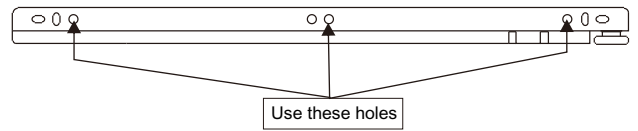

NAPLES

4 DR Wardrobe

CONNECT SYSTEM

M4x16mm.

M3.5x13mm.

28mm.

1

2

M4x16mm.

DOOR PANEL

มาตรฐาน การระบุสินค้าที่ต้องยึด Fitting กันล้ม (Safety Fitting) ***หมายเหตุ เป็นชุดเด็ก ไม้ชุดตั้ง Fitting กันล้มทุกตัว***

ยึดตั้งฉากกับส้นกับตู้สูง (ตั้งได้ 2 m. ขึ้นไป)

■ หมวด ตู้บานเปิด / ตู้บานปิด + ช่องใส่

ความสูงตั้งได้ 1200 ขึ้นไป สลักไม้กัน 300 ความสูงตั้งได้ 1600 ขึ้นไป สลักไม้กัน 400 ความสูงตั้งได้ 1600 ขึ้นไป สลักไม้กัน 500 ความสูงตั้งได้ 1600 ขึ้นไป สลักไม้กัน 600

■ หมวด ตู้ลิ้นชัก / ตู้ลิ้นชัก + ช่องใส่ / ตู้ลิ้นชัก + บานเปิด / ตู้ลิ้นชัก + บานสไลด์

Ø11mm. (LIGHT MACASSAR)

x 5

Ø11mm. (SANDSTONE)

x 5

ASSEMBLY

-BODY SET

1.

2.