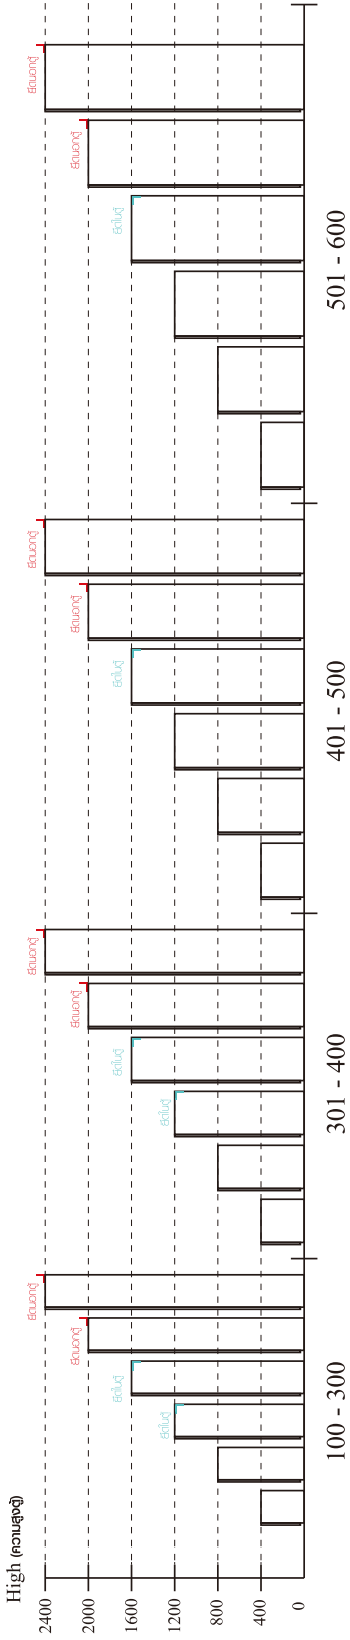

M4x16mm.

DOOR PANEL

มาตรฐาน การระบุสินค้าที่ต้องยึด Fitting กันล้ม (Safety Fitting) ***หมายเหตุ เป็นชุดเด็ก ไม้ชุดตั้ง Fitting กันล้มทุกตัว***

ยึดตั้งฉากกับส้นกับตู้สูง (ตั้งได้ 2 m. ขึ้นไป)

■ หมวด ตู้บานเปิด / ตู้บานปิด + ช่องใส่

ความสูงตั้งได้ 1200 ขึ้นไป สลักไม้กัน 300 ความสูงตั้งได้ 1600 ขึ้นไป สลักไม้กัน 400 ความสูงตั้งได้ 1600 ขึ้นไป สลักไม้กัน 500 ความสูงตั้งได้ 1600 ขึ้นไป สลักไม้กัน 600

■ หมวด ตู้ลิ้นชัก / ตู้ลิ้นชัก + ช่องใส่ / ตู้ลิ้นชัก + บานเปิด / ตู้ลิ้นชัก + บานสไลด์

#8x35

x 22

x 4

x 1

x 6

x 28

5x18 mm.

x 3

M3.5x20mm.

x 12

M4x13mm.

x 24

M4x16mm.

x 144

M4x20mm.

x 2