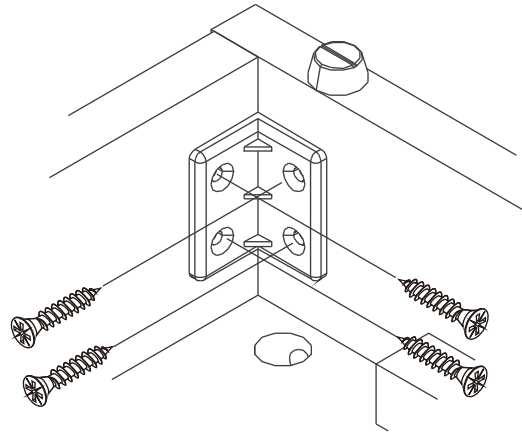

NAPLES

4 DR Wardrobe

CONNECT SYSTEM

M4x16mm.

M3.5x13mm.

28mm.

1

2

M4x16mm.

DOOR PANEL

มาตรฐาน การระบุสินค้าที่ต้องยึด Fitting กันล้ม (Safety Fitting) ***หมายเหตุ เป็นชุดเด็ก ไม้ชุดตั้ง Fitting กันล้มทุกตัว***

ยึดตั้งฉากกับส้นกับตู้สูง (ตั้งได้ 2 m. ขึ้นไป)

■ หมวด ตู้บานเปิด / ตู้บานปิด + ช่องใส่

ความสูงตั้งได้ 1200 ขึ้นไป สลักไม้กัน 300 ความสูงตั้งได้ 1600 ขึ้นไป สลักไม้กัน 400 ความสูงตั้งได้ 1600 ขึ้นไป สลักไม้กัน 500 ความสูงตั้งได้ 1600 ขึ้นไป สลักไม้กัน 600

■ หมวด ตู้ลิ้นชัก / ตู้ลิ้นชัก + ช่องใส่ / ตู้ลิ้นชัก + บานเปิด / ตู้ลิ้นชัก + บานสไลด์

Ø11mm. (LIGHT MACASSAR)

x 5

Ø11mm. (SANDSTONE)

x 5

ASSEMBLY

-BODY SET

1.

2.