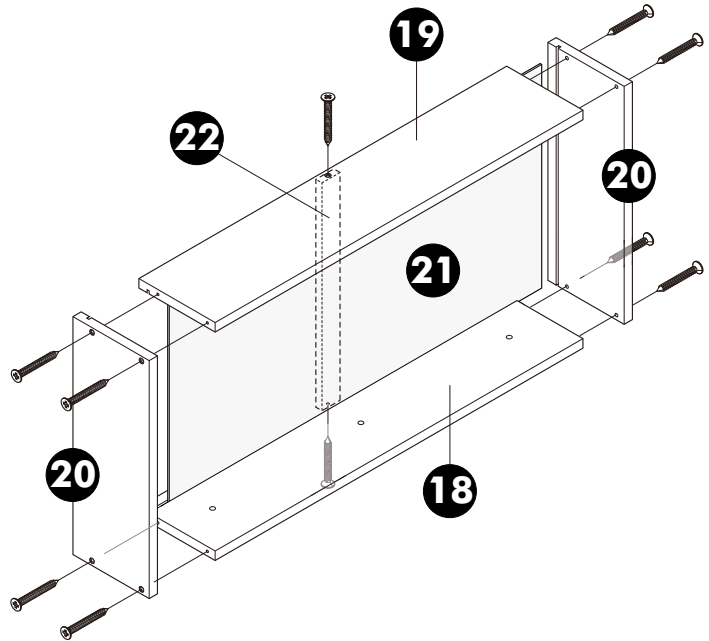

Ø11mm. (LIGHT MACASSAR)

x 5

Ø11mm. (SANDSTONE)

x 5

ASSEMBLY

-BODY SET

1.

2.

M4x45mm.

x 4

3.

4.

2 PERSON ASSEMBLY

5.

3 PERSON ASSEMBLY

6.

3 PERSON ASSEMBLY

**สี IVORY หันเข้าด้านใน

ASSEMBLY

-DRAWER SET

1. 2 Set

ASSEMBLY

-DRAWER SET

2.

ASSEMBLY

-DOOR SET

1.

ASSEMBLY

-DOOR SET

2.

3.