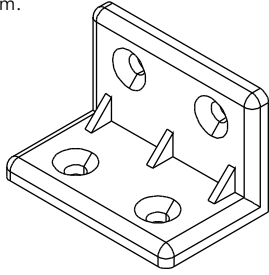

NAPLES

4 DR Wardrobe

CONNECT SYSTEM

M4x16mm.

M3.5x13mm.

28mm.

1

2

M4x16mm.

DOOR PANEL

มาตรฐาน การระบุสินค้าที่ต้องยึด Fitting กันล้ม (Safety Fitting) ***หมายเหตุ เป็นชุดเด็ก ไม้ชุดตั้ง Fitting กันล้มทุกตัว***

ยึดตั้งฉากกับส้นกับตู้สูง (ตั้งได้ 2 m. ขึ้นไป)

■ หมวด ตู้บานเปิด / ตู้บานปิด + ช่องใส่

ความสูงตั้งได้ 1200 ขึ้นไป สลักไม้กัน 300 ความสูงตั้งได้ 1600 ขึ้นไป สลักไม้กัน 400 ความสูงตั้งได้ 1600 ขึ้นไป สลักไม้กัน 500 ความสูงตั้งได้ 1600 ขึ้นไป สลักไม้กัน 600

■ หมวด ตู้ลิ้นชัก / ตู้ลิ้นชัก + ช่องใส่ / ตู้ลิ้นชัก + บานเปิด / ตู้ลิ้นชัก + บานสไลด์

Ø11mm. (LIGHT MACASSAR)

x 5

Ø11mm. (SANDSTONE)

x 5

ASSEMBLY

-BODY SET

1.

2.