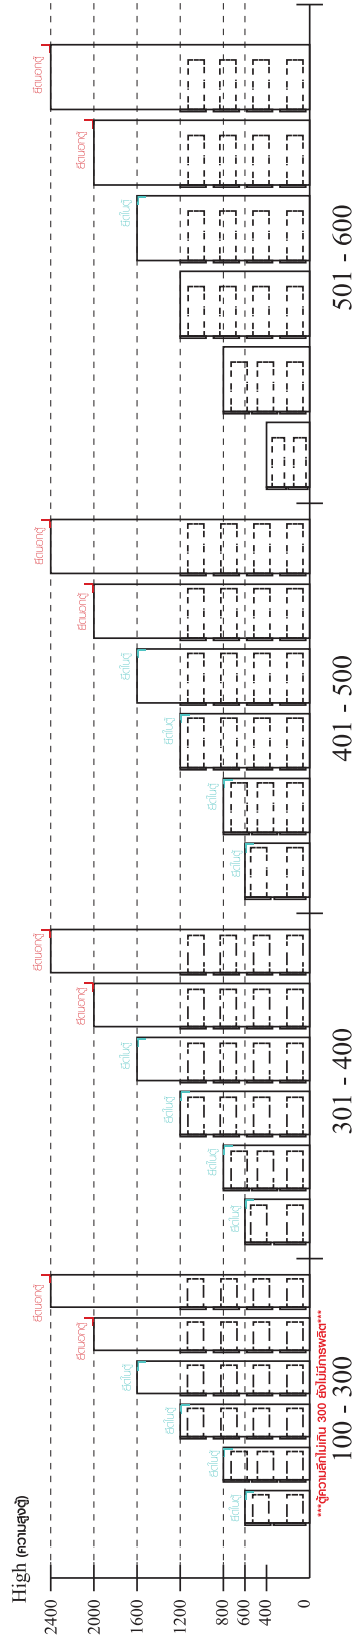

■ หมวด ตู้ลิ้นชัก / ตู้ลิ้นชัก + ช่องใส่ / ตู้ลิ้นชัก + บานเปิด / ตู้ลิ้นชัก + บานสไลด์