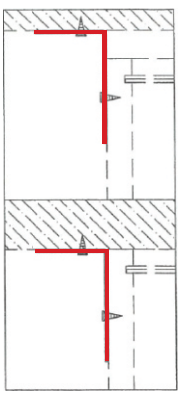

☺

✓

M3.5x20mm.

M3.5x13mm.

**1**

Use these holes

**2**

Use these holes

#6x1/2"

#5x3/8"

## มาตรฐาน การระบุสินค้าที่ต้องยึด Fitting กันล้ม (Safety Fitting) \*\*\*หมายเหตุ เป็นชุดเด็ก ไม้ติดตั้ง Fitting กันล้มทุกตัว\*\*\*

■ หมวด ตู้บานเปิด / ตู้บานปิด + ช่องใส่

■ ติดตั้งจากกันล้มกับตู้สูง (ตั้งแต่ 2 m. ขึ้นไป)

■ หมวด ตู้ลิ้นชัก / ตู้ลิ้นชัก + ช่องใส่ / ตู้ลิ้นชัก + บานเปิด / ตู้ลิ้นชัก + บานสไลด์

■ ติดตั้งจากกันล้มกับตู้เตี้ย (น้อยกว่า 2 m.)

■ หมวด ตู้บานสไลด์ / ตู้ใส่