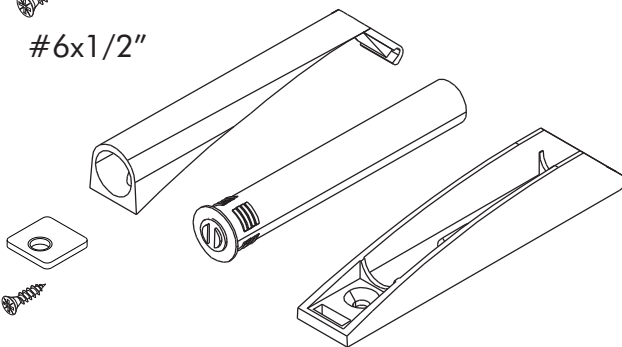

1

Use these holes

2

Use these holes

#6x1/2"