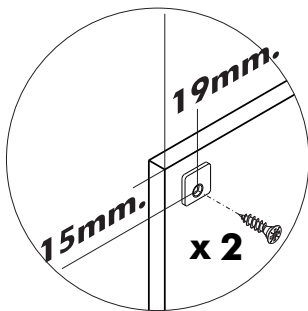

## -DOOR SET

M4x16mm.

**x 4/36**

**x 4**

**x 2**

**1.**

**x 2**

**2.**

# 8.

**9.**

TYPE:A

**10.**