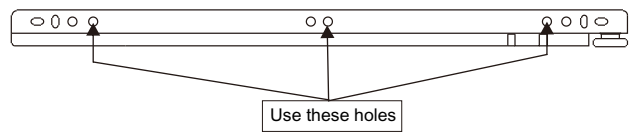

MANO

5 Door wardrobe

CONNECT SYSTEM

DOOR PANEL

1

2

มาตรฐาน การระบุสินค้าที่ต้องยึด Fitting กันสั่น (Safety Fitting) ***หมายเหตุ สินค้าที่เป็นชุดเด็ก ใ้ติดตั้ง Fitting กันสั่นทุกตัว***

■ หมวด ตู้บานเปิด / ตู้บานปิด + ช่องใส่

■ ติดตั้งจากกันสั่นกับตู้สูง (ตั้งแต่ 2 m.ขึ้นไป)

ติดตั้งบนผนัง

ติดตั้งลอยหลบผนัง

■ หมวด ตู้ลิ้นชัก / ตู้ลิ้นชัก + ช่องใส่ / ตู้ลิ้นชัก + บานเปิด / ตู้ลิ้นชัก + บานสไลด์

■ ติดตั้งจากกันสั่นกับตู้เตี้ย (น้อยกว่า 2 m.)