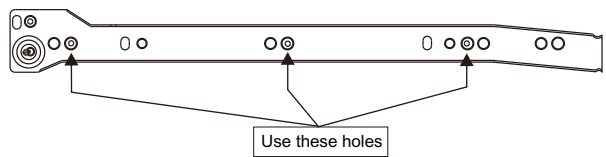

MANO

5 Door wardrobe

CONNECT SYSTEM

DOOR PANEL

1

2

มาตรฐาน การระบุสินค้าที่ต้องยึด Fitting กันสั่น (Safety Fitting) ***หมายเหตุ สินค้าที่เป็นชุดเด็ก ใ้ติดตั้ง Fitting กันสั่นทุกตัว***

■ หมวด ตู้บานเปิด / ตู้บานปิด + ช่องใส่

■ ติดตั้งจากกันสั่นกับตู้สูง (ตั้งแต่ 2 m.ขึ้นไป)

ติดตั้งบนผนัง

ติดตั้งลอยหลบผนัง

■ หมวด ตู้ลิ้นชัก / ตู้ลิ้นชัก + ช่องใส่ / ตู้ลิ้นชัก + บานเปิด / ตู้ลิ้นชัก + บานสไลด์

■ ติดตั้งจากกันสั่นกับตู้เตี้ย (น้อยกว่า 2 m.)

ติดตั้งบนผนัง

ติดตั้งลอยหลบผนัง

■ หมวด ตู้บานสไลด์ / ตู้ใส่

ความสูงตั้งแต่ 1600 ขึ้นไป สักไม่เกิน 300 ความสูงตั้งแต่ 1600 ขึ้นไป สักไม่เกิน 400

HARDWARE

-BODY SET

x 53

x 53