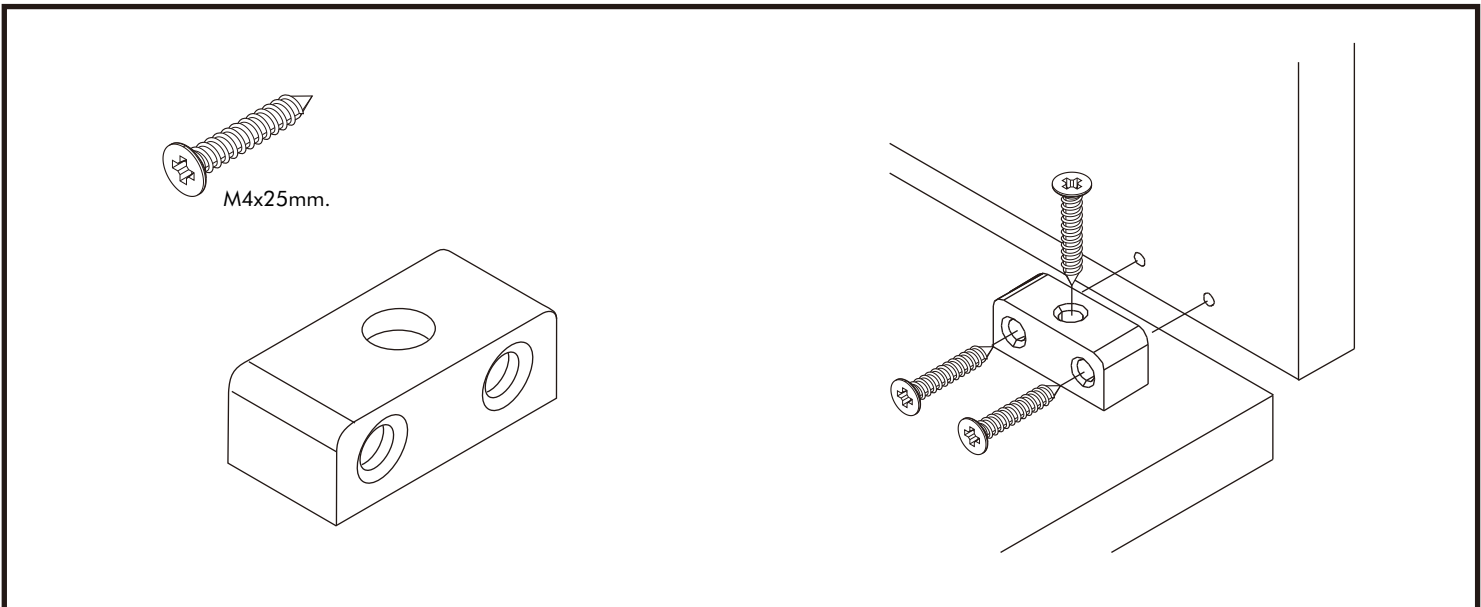

MANO

5 Door wardrobe

CONNECT SYSTEM

DOOR PANEL

1

2

มาตรฐาน การระบุสินค้าที่ต้องยึด Fitting กันสั่น (Safety Fitting) ***หมายเหตุ สินค้าที่เป็นชุดเด็ก ใ้ติดตั้ง Fitting กันสั่นทุกตัว***

■ หมวด ตู้บานเปิด / ตู้บานปิด + ช่องใส่

■ ติดตั้งจากกันสั่นกับตู้สูง (ตั้งแต่ 2 m.ขึ้นไป)

ติดตั้งบนผนัง

ติดตั้งลอยหลบผนัง

■ หมวด ตู้ลิ้นชัก / ตู้ลิ้นชัก + ช่องใส่ / ตู้ลิ้นชัก + บานเปิด / ตู้ลิ้นชัก + บานสไลด์

■ ติดตั้งจากกันสั่นกับตู้เตี้ย (น้อยกว่า 2 m.)