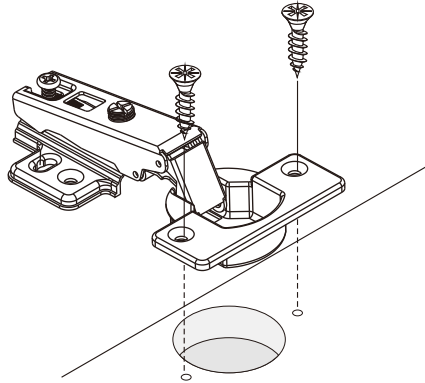

MANO

5 Door wardrobe

CONNECT SYSTEM

DOOR PANEL

1

2

มาตรฐาน การระบุสินค้าที่ต้องยึด Fitting กันสั่น (Safety Fitting) ***หมายเหตุ สินค้าที่เป็นชุดเด็ก ใ้ติดตั้ง Fitting กันสั่นทุกตัว***

■ หมวด ตู้บานเปิด / ตู้บานปิด + ช่องใส่

■ ติดตั้งจากกันสั่นกับตู้สูง (ตั้งแต่ 2 m.ขึ้นไป)

ติดตั้งบนผนัง

ติดตั้งลอยหลบผนัง

■ หมวด ตู้ลิ้นชัก / ตู้ลิ้นชัก + ช่องใส่ / ตู้ลิ้นชัก + บานเปิด / ตู้ลิ้นชัก + บานสไลด์

■ ติดตั้งจากกันสั่นกับตู้เตี้ย (น้อยกว่า 2 m.)

ติดตั้งบนผนัง

ติดตั้งลอยหลบผนัง

■ หมวด ตู้บานสไลด์ / ตู้ใส่

ความสูงตั้งแต่ 1600 ขึ้นไป สักไม่เกิน 300 ความสูงตั้งแต่ 1600 ขึ้นไป สักไม่เกิน 400

HARDWARE

-BODY SET

x 53

x 53