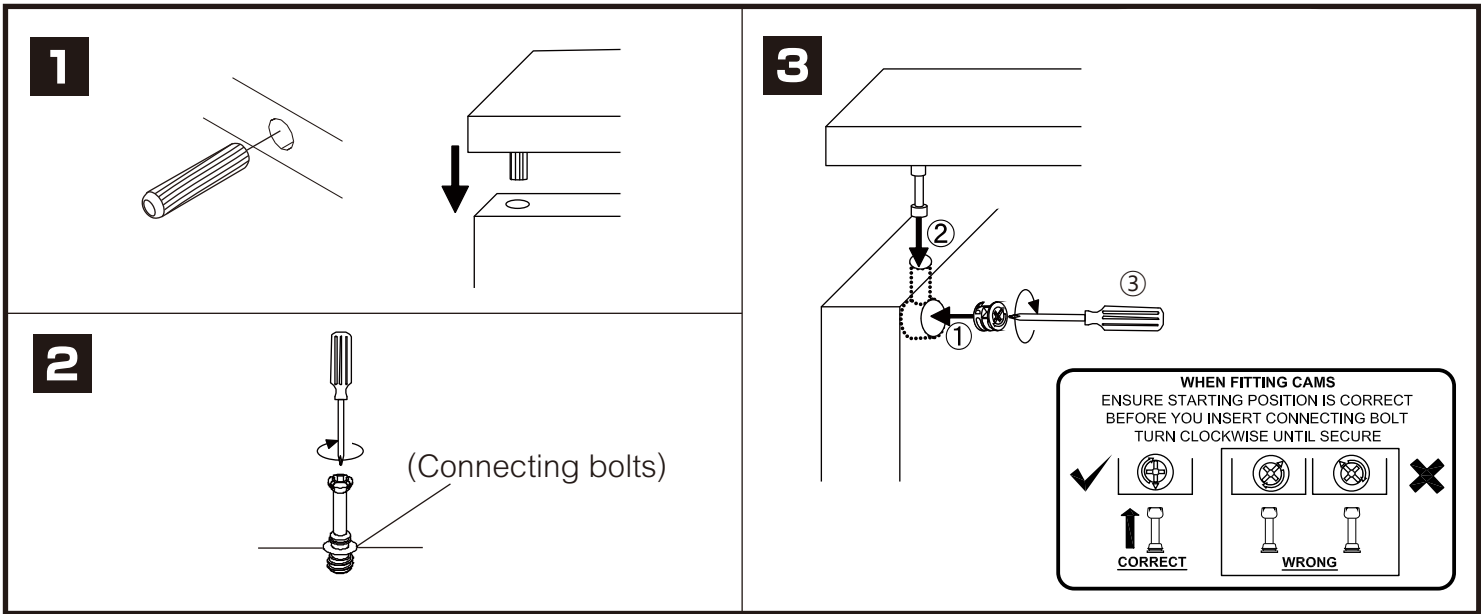

MANO

5 Door wardrobe

CONNECT SYSTEM

DOOR PANEL

1

2

มาตรฐาน การระบุสินค้าที่ต้องยึด Fitting กันสั่น (Safety Fitting) ***หมายเหตุ สินค้าที่เป็นชุดเด็ก ใ้ติดตั้ง Fitting กันสั่นทุกตัว***

■ หมวด ตู้บานเปิด / ตู้บานปิด + ช่องใส่

■ ติดตั้งจากกันสั่นกับตู้สูง (ตั้งแต่ 2 m.ขึ้นไป)

ติดตั้งบนผนัง

ติดตั้งลอยหลบผนัง

■ หมวด ตู้ลิ้นชัก / ตู้ลิ้นชัก + ช่องใส่ / ตู้ลิ้นชัก + บานเปิด / ตู้ลิ้นชัก + บานสไลด์

■ ติดตั้งจากกันสั่นกับตู้เตี้ย (น้อยกว่า 2 m.)