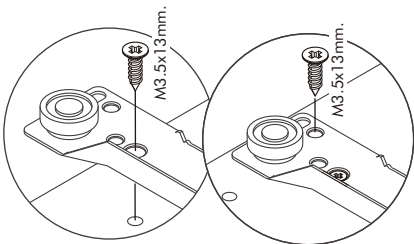

MANO

5 Door wardrobe

CONNECT SYSTEM

DOOR PANEL

1

2

มาตรฐาน การระบุสินค้าที่ต้องยึด Fitting กันสั่น (Safety Fitting) ***หมายเหตุ สินค้าที่เป็นชุดเด็ก ใ้ติดตั้ง Fitting กันสั่นทุกตัว***

■ หมวด ตู้บานเปิด / ตู้บานปิด + ช่องใส่

x 20

11mm.

x 8

x 22

x 2

x 2

x 4

M3.5x13mm.

x 34

M4x50mm.

x 8

M5x50mm.

x 2

M3.5x13mm.

x 42

M4x16mm.

x 3

x 4

10.

M4x25mm.

x 6
x 18

11.

12.

ASSEMBLY