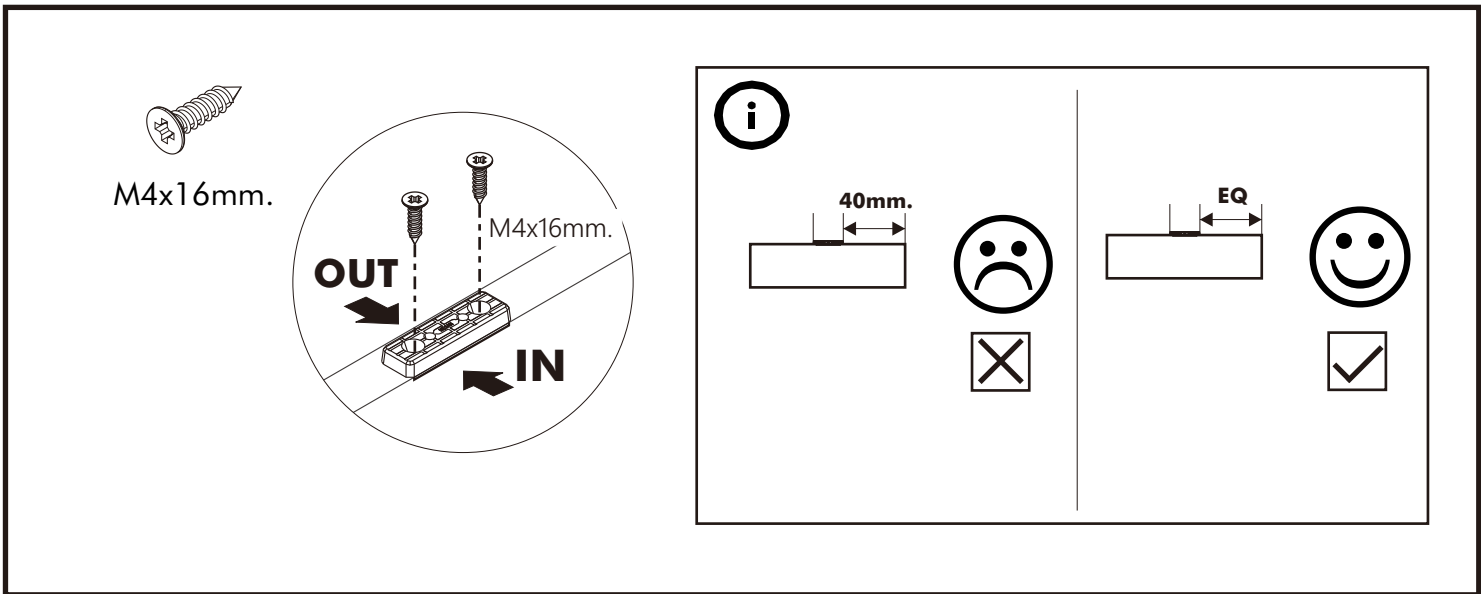

MANO

5 Door wardrobe

CONNECT SYSTEM

DOOR PANEL

1

2

มาตรฐาน การระบุสินค้าที่ต้องยึด Fitting กันสั่น (Safety Fitting) ***หมายเหตุ สินค้าที่เป็นชุดเด็ก ใ้ติดตั้ง Fitting กันสั่นทุกตัว***

■ หมวด ตู้บานเปิด / ตู้บานปิด + ช่องใส่

■ ติดตั้งจากกันสั่นกับตู้สูง (ตั้งแต่ 2 m.ขึ้นไป)

ติดตั้งบนผนัง

ติดตั้งลอยหลบผนัง

■ หมวด ตู้ลิ้นชัก / ตู้ลิ้นชัก + ช่องใส่ / ตู้ลิ้นชัก + บานเปิด / ตู้ลิ้นชัก + บานสไลด์

■ ติดตั้งจากกันสั่นกับตู้เตี้ย (น้อยกว่า 2 m.)