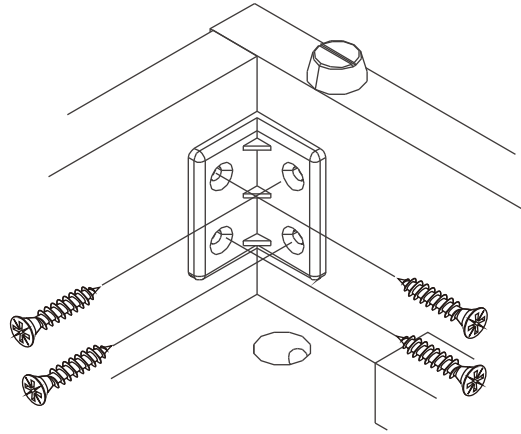

MANO

5 Door wardrobe

CONNECT SYSTEM

DOOR PANEL

1

2

มาตรฐาน การระบุสินค้าที่ต้องยึด Fitting กันสั่น (Safety Fitting) ***หมายเหตุ สินค้าที่เป็นชุดเด็ก ใ้ติดตั้ง Fitting กันสั่นทุกตัว***

■ หมวด ตู้บานเปิด / ตู้บานปิด + ช่องใส่

■ ติดตั้งจากกันสั่นกับตู้สูง (ตั้งแต่ 2 m.ขึ้นไป)

ติดตั้งบนผนัง

ติดตั้งลอยหลบผนัง

■ หมวด ตู้ลิ้นชัก / ตู้ลิ้นชัก + ช่องใส่ / ตู้ลิ้นชัก + บานเปิด / ตู้ลิ้นชัก + บานสไลด์

■ ติดตั้งจากกันสั่นกับตู้เตี้ย (น้อยกว่า 2 m.)

ติดตั้งบนผนัง

ติดตั้งลอยหลบผนัง

■ หมวด ตู้บานสไลด์ / ตู้ใส่

ความสูงตั้งแต่ 1600 ขึ้นไป สักไม่เกิน 300 ความสูงตั้งแต่ 1600 ขึ้นไป สักไม่เกิน 400

HARDWARE

-BODY SET

x 53

x 53