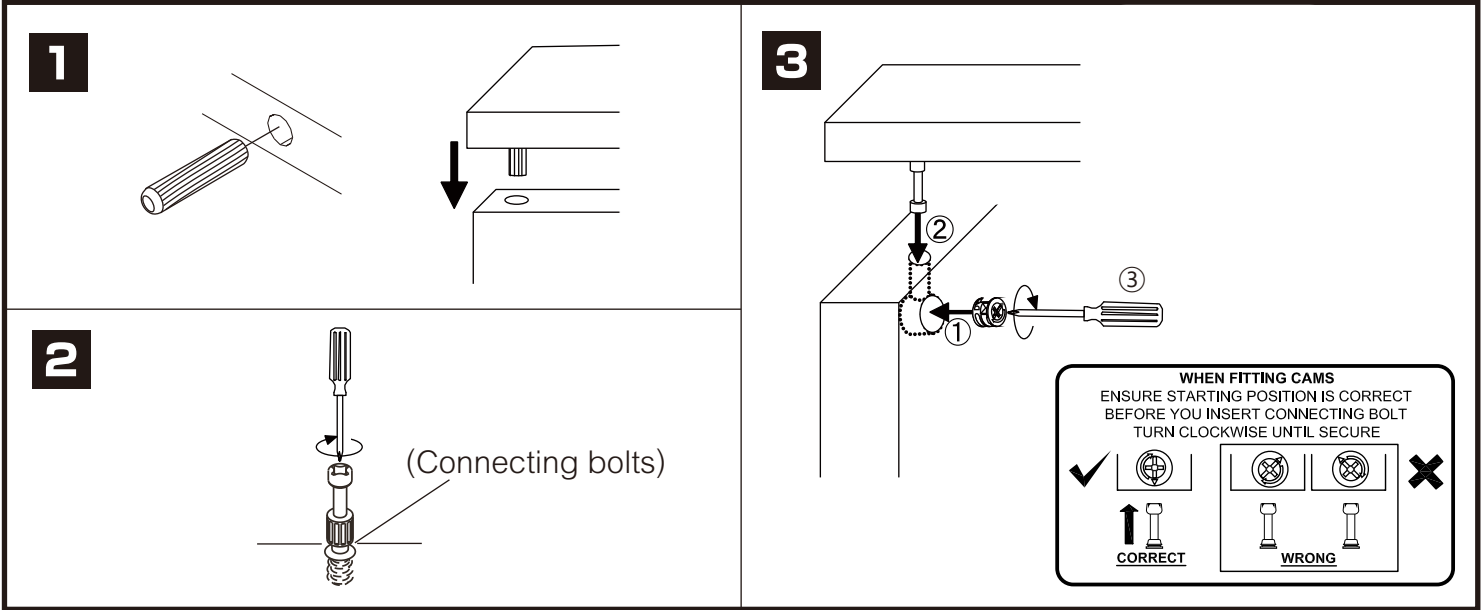

## มาตรฐาน การระบุสินค้าที่ต้องยึด Fitting กับสับ (Safety Fitting) \*\*\*หมายเหตุ เป็นชุดเด็ก ไม้ติดตั้ง Fitting กับสับทุกตัว\*\*\*

■ หมวด ตู้บานเปิด / ตู้บานปิด + ช่องใส่

■ ติดตั้งจากสับกับตู้สูง (ตั้งแต่ 2 m. ขึ้นไป)