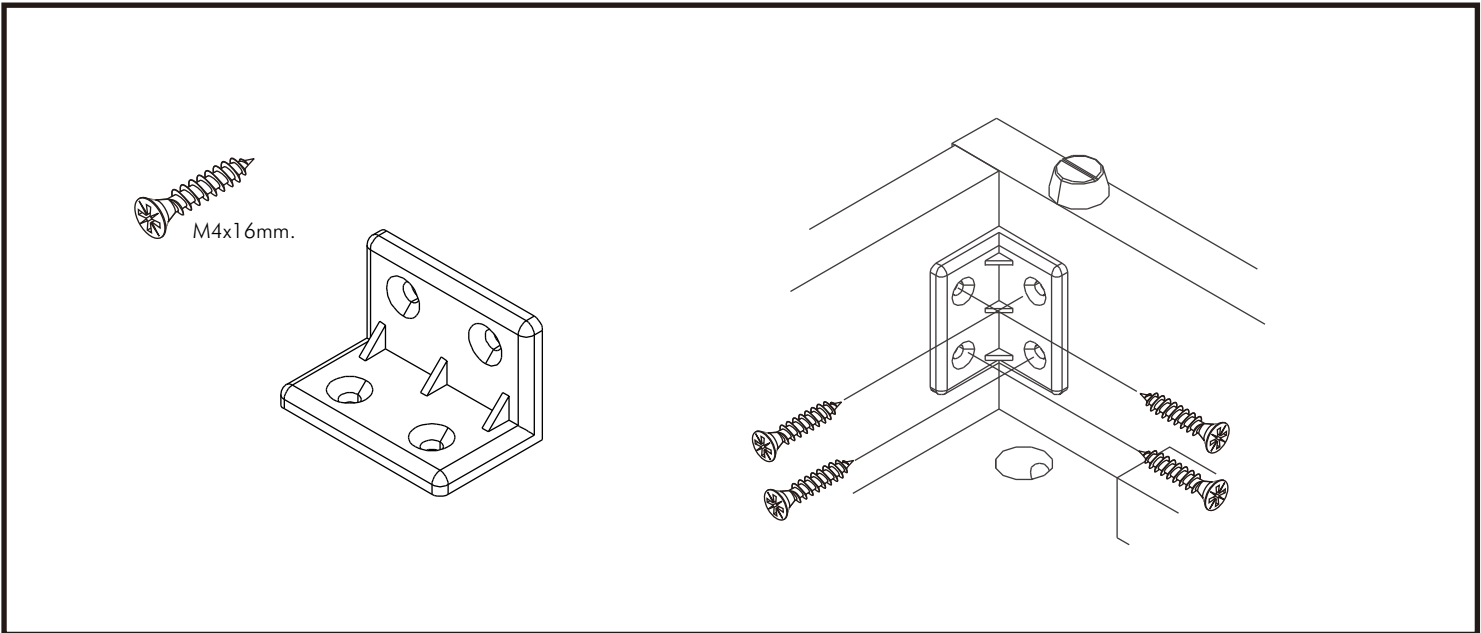

## มาตรฐาน การระบุสินค้าที่ต้องยึด Fitting กับสับ (Safety Fitting) \*\*\*หมายเหตุ เป็นชุดเด็ก ไม้ติดตั้ง Fitting กับสับทุกตัว\*\*\*

■ หมวด ตู้บานเปิด / ตู้บานปิด + ช่องใส่

■ ติดตั้งจากสับกับตู้สูง (ตั้งแต่ 2 m. ขึ้นไป)