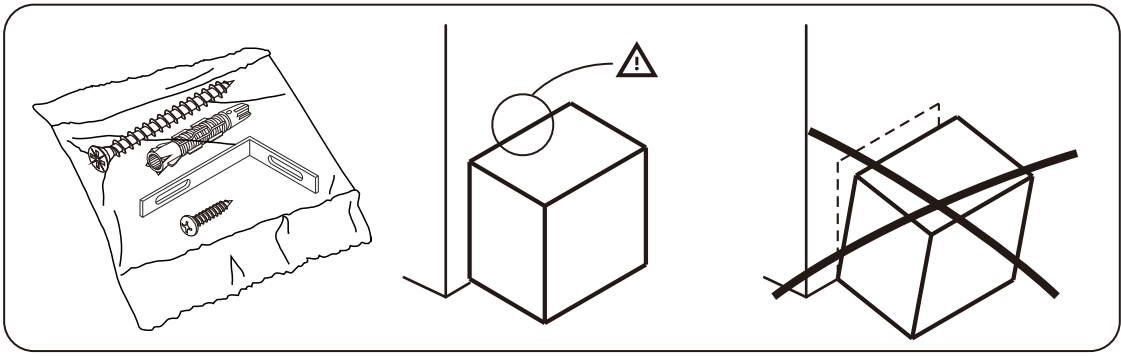

## มาตรฐาน การระบุสินค้าที่ต้องยึด Fitting กับสับ (Safety Fitting) \*\*\*หมายเหตุ เป็นชุดเด็ก ไม้ติดตั้ง Fitting กับสับทุกตัว\*\*\*

■ หมวด ตู้บานเปิด / ตู้บานปิด + ช่องใส่

■ ติดตั้งจากสับกับตู้สูง (ตั้งแต่ 2 m. ขึ้นไป)