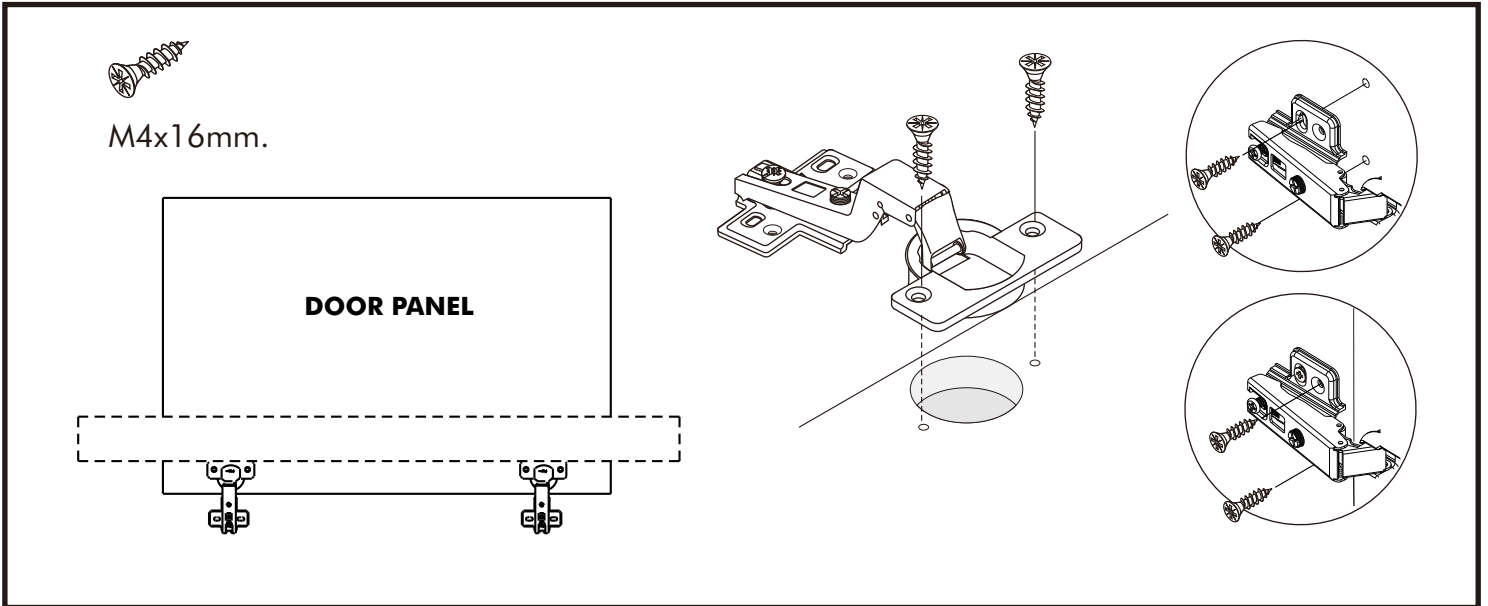

## มาตรฐาน การระบุสินค้าที่ต้องยึด Fitting กับสับ (Safety Fitting) \*\*\*หมายเหตุ เป็นชุดเด็ก ไม้ติดตั้ง Fitting กับสับทุกตัว\*\*\*

■ หมวด ตู้บานเปิด / ตู้บานปิด + ช่องใส่

■ ติดตั้งจากสับกับตู้สูง (ตั้งแต่ 2 m. ขึ้นไป)