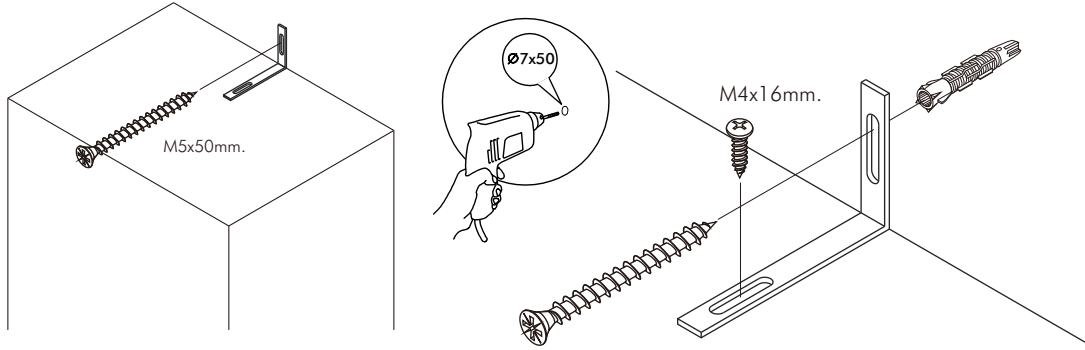

## มาตรฐาน การระบุสินค้าที่ต้องยึด Fitting กับสับ (Safety Fitting) \*\*\*หมายเหตุ เป็นชุดเด็ก ไม้ติดตั้ง Fitting กับสับทุกตัว\*\*\*

■ หมวด ตู้บานเปิด / ตู้บานปิด + ช่องใส่

■ ติดตั้งจากสับกับตู้สูง (ตั้งแต่ 2 m. ขึ้นไป)

## -BODY SET

**x 76**

**x 76**

19mm.

**x 88**

#8x35

**x 4**

**x 32**