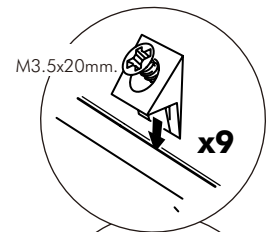

## -BODY SET

**x 76**

**x 76**

19mm.

**x 88**

#8x35

**x 4**

**x 32**

**x 24**

M4x45mm.

**x 16**

-DOOR SET

**x 8**

In set

**x 4**

M4x16mm.

**x 72**

**x 6**

**x 6**

**x 6**

-LAMP SET

**x 20/20**

5x3/4"mm.

**x 3**

# ASSEMBLY

-BODY SET

**1.**

**2.**

**3.**

**4.**

**5.**

**6.**