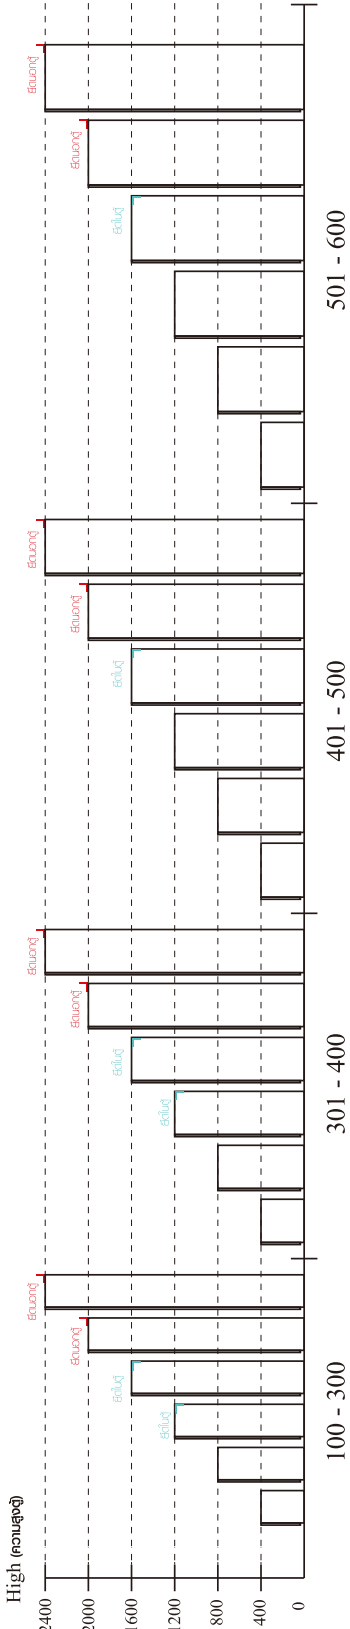

มาตรฐาน การระบุสินค้าที่ต้องยึด Fitting กับสับ (Safety Fitting) ***หมายเหตุ เป็นชุดเด็ก ไม้ติดตั้ง Fitting กับสับทุกตัว***

■ หมวด ตู้บานเปิด / ตู้บานปิด + ช่องใส่