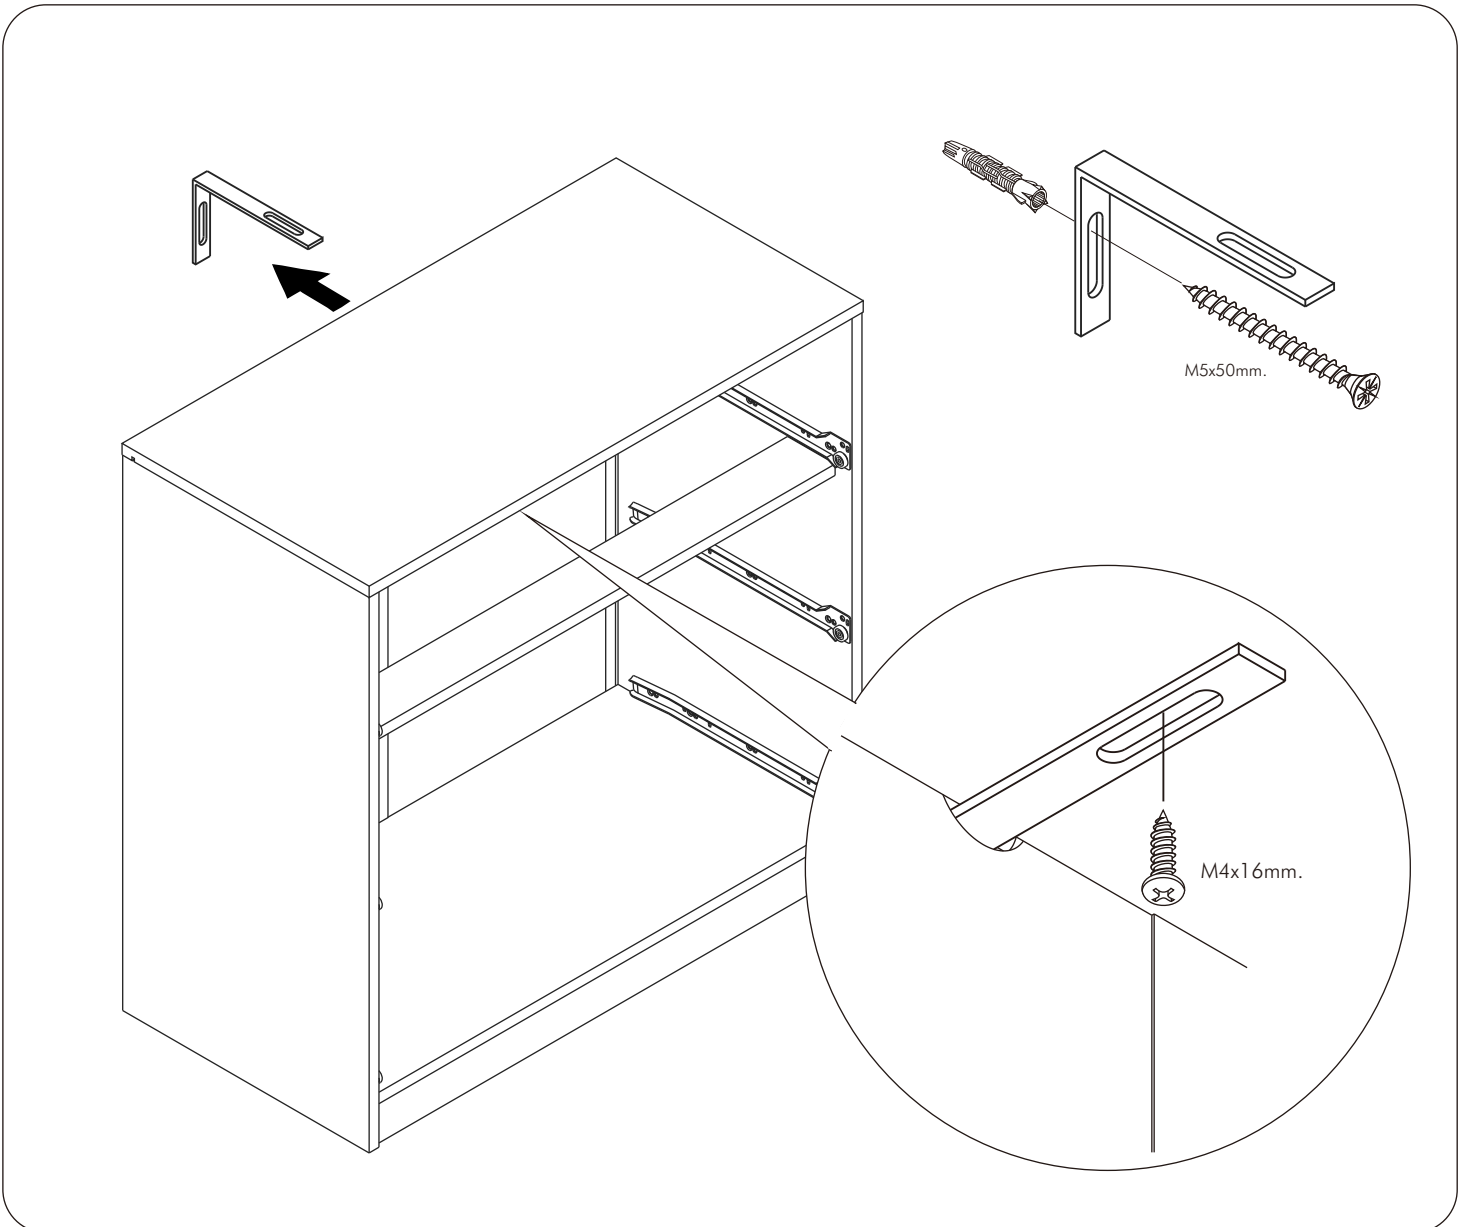

## มาตรฐาน การระบุสินค้าที่ต้องยึด Fitting กับสับ (Safety Fitting) \*\*\*หมายเหตุ เป็นชุดเด็ก ไม้ติดตั้ง Fitting กับสับทุกตัว\*\*\*

■ หมวด ตู้บานเปิด / ตู้บานปิด + ช่องใส่

■ ติดตั้งจากสับกับตู้สูง (ตั้งแต่ 2 m. ขึ้นไป)

■ หมวด ตู้ลิ้นชัก / ตู้ลิ้นชัก + ช่องใส่ / ตู้ลิ้นชัก + บานเปิด / ตู้ลิ้นชัก + บานสไลด์

■ ติดตั้งจากสับกับตู้เตี้ย (น้อยกว่า 2 m.)

■ หมวด ตู้บานสไลด์ / ตู้ใส่