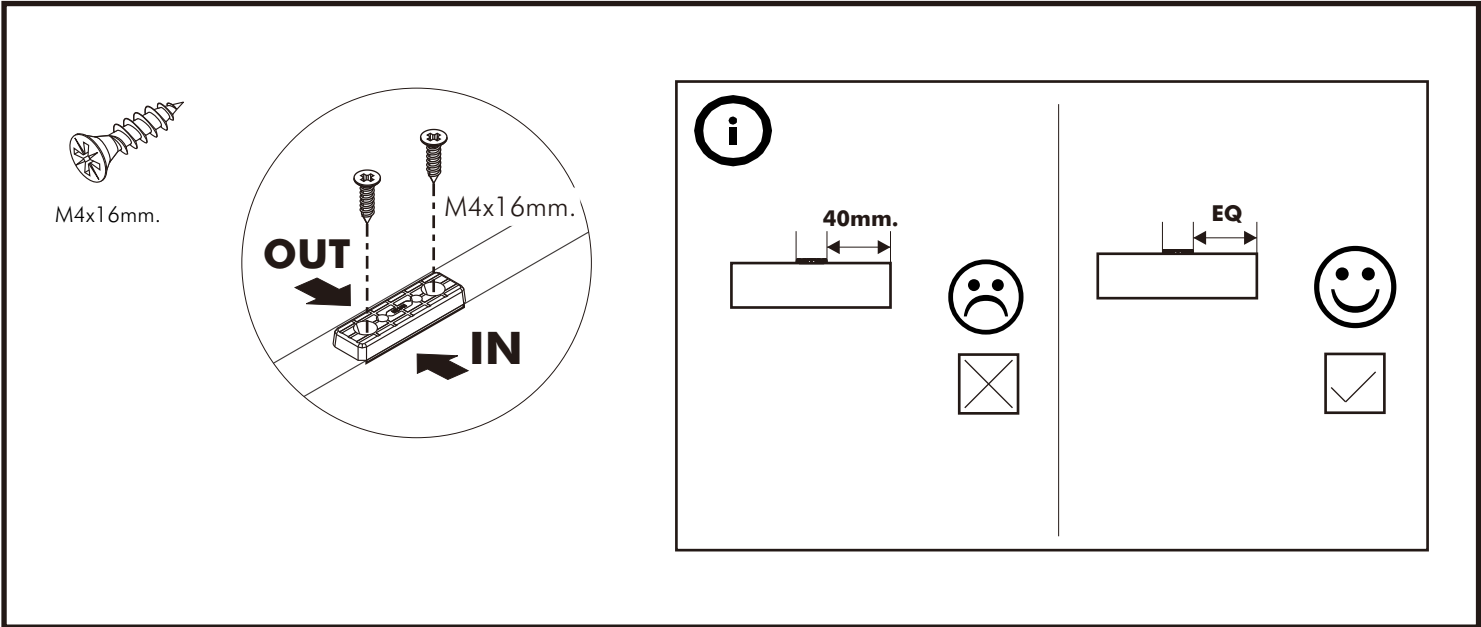

## มาตรฐาน การระบุสินค้าที่ต้องยึด Fitting กับสับ (Safety Fitting) \*\*\*หมายเหตุ เป็นชุดเด็ก ไม้ติดตั้ง Fitting กับสับทุกตัว\*\*\*

■ หมวด ตู้บานเปิด / ตู้บานปิด + ช่องใส่

■ ติดตั้งจากสับกับตู้สูง (ตั้งแต่ 2 m. ขึ้นไป)

## -BODY SET

**x 76**

**x 76**

19mm.

**x 88**

#8x35

**x 4**

**x 32**