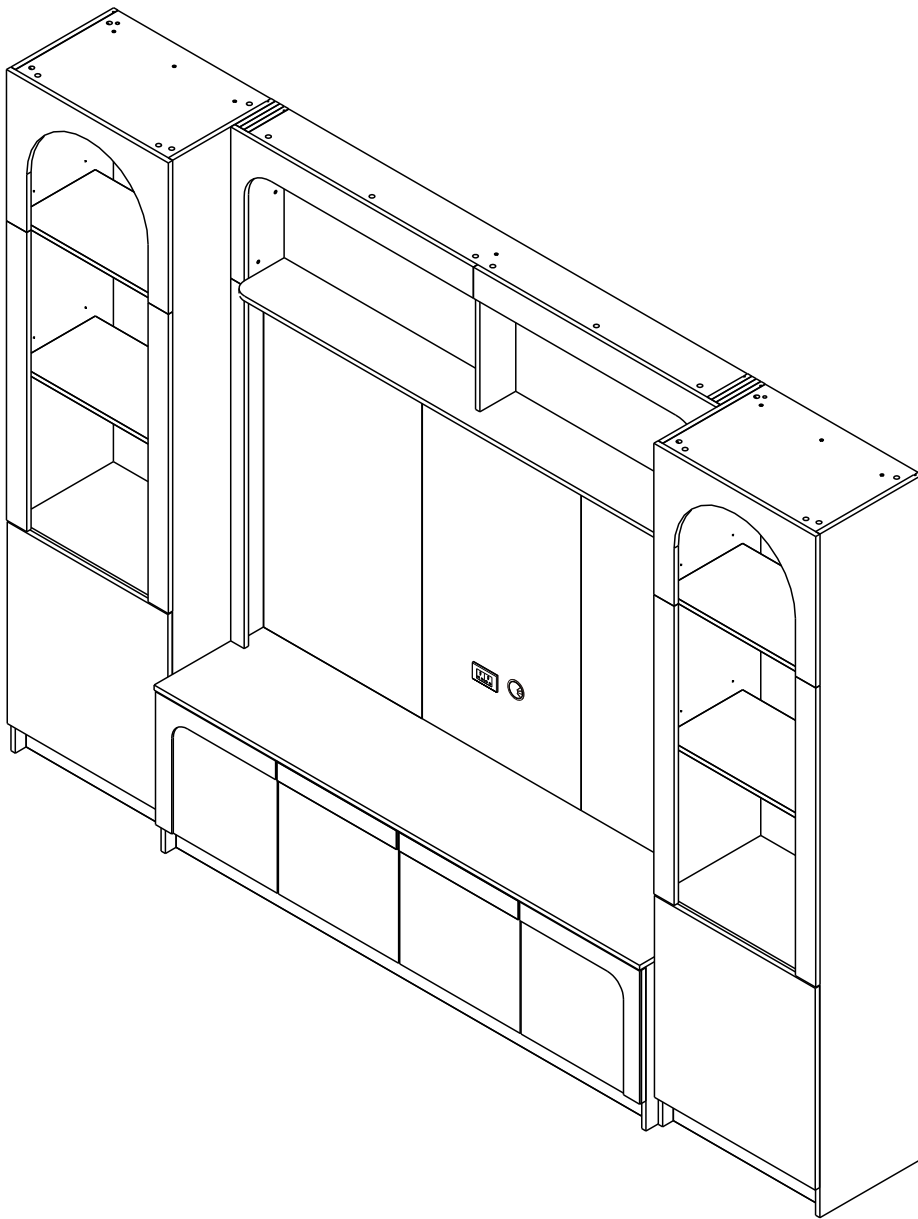

MELBOURNE

Home entertainment 3M.