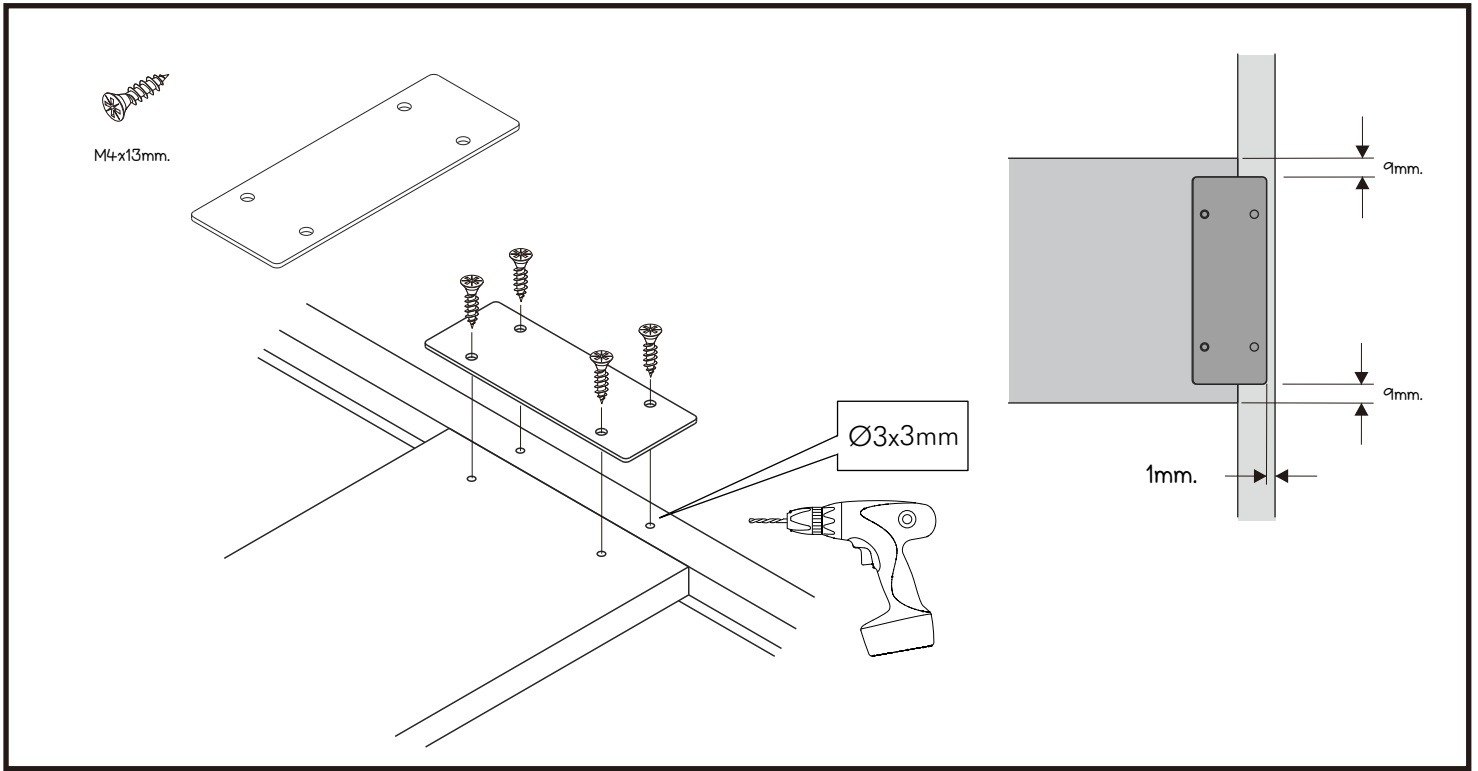

## มาตรฐาน การระบุสินค้าที่ต้องยึด Fitting กับสับ (Safety Fitting) \*\*\*หมายเหตุ เป็นชุดเด็ก ไม้ติดตั้ง Fitting กับสับทุกตัว\*\*\*

■ หมวด ตู้บานเปิด / ตู้บานปิด + ช่องใส่

■ ติดตั้งจากสับกับตู้สูง (ตั้งแต่ 2 m. ขึ้นไป)

## -BODY SET

**x 76**

**x 76**

19mm.

**x 88**

#8x35

**x 4**

**x 32**