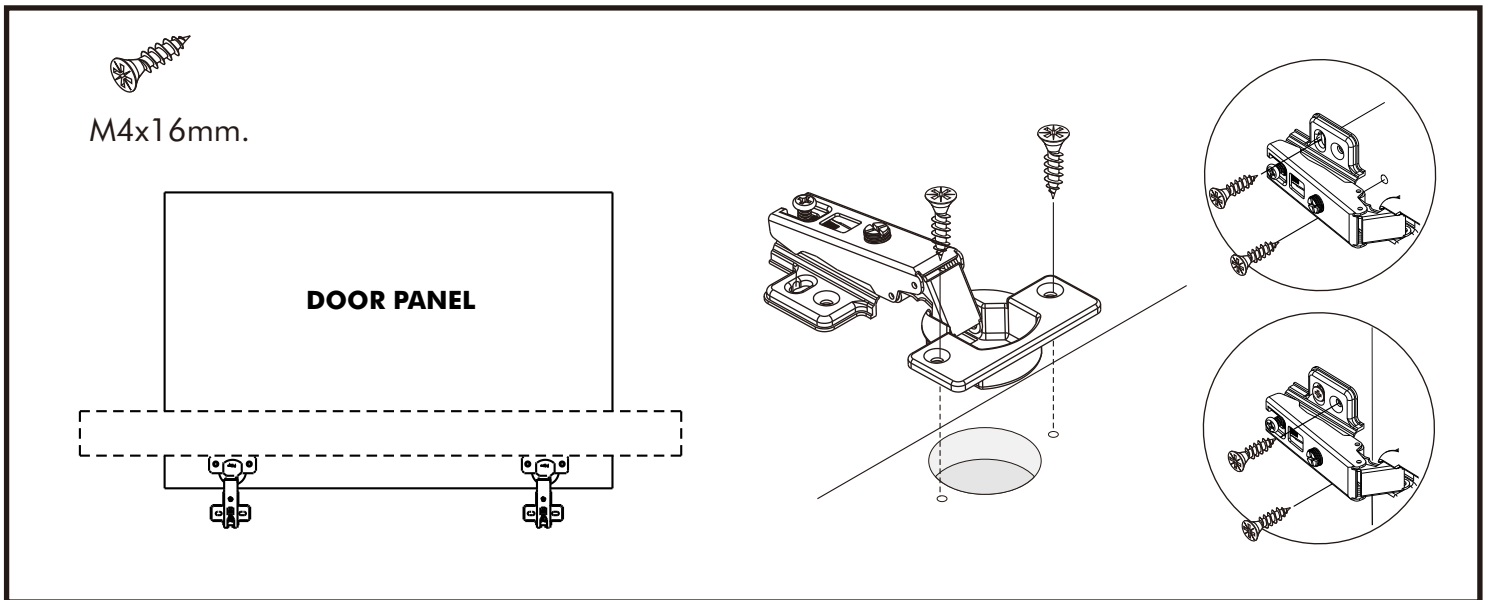

## มาตรฐาน การระบุสินค้าที่ต้องยึด Fitting กับสับ (Safety Fitting) \*\*\*หมายเหตุ เป็นชุดเด็ก ไม้ติดตั้ง Fitting กับสับทุกตัว\*\*\*

■ หมวด ตู้บานเปิด / ตู้บานปิด + ช่องใส่

■ ติดตั้งจากสับกับตู้สูง (ตั้งแต่ 2 m. ขึ้นไป)