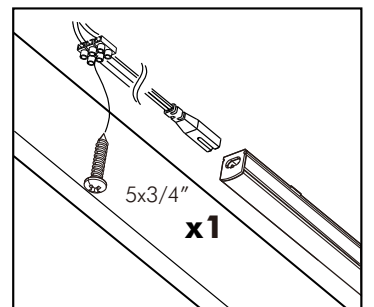

**x 24**

M4x45mm.

**x 16**

-DOOR SET

**x 8**

In set

**x 4**

M4x16mm.

**x 72**

**x 6**

**x 6**

**x 6**

-LAMP SET

**x 20/20**

5x3/4"mm.

**x 3**

**x 1**

**x 1**

**x 1**

**x 2**

# ASSEMBLY

-BODY SET

**1.**

**2.**

**3.**

**4.**

**5.**

**6.**