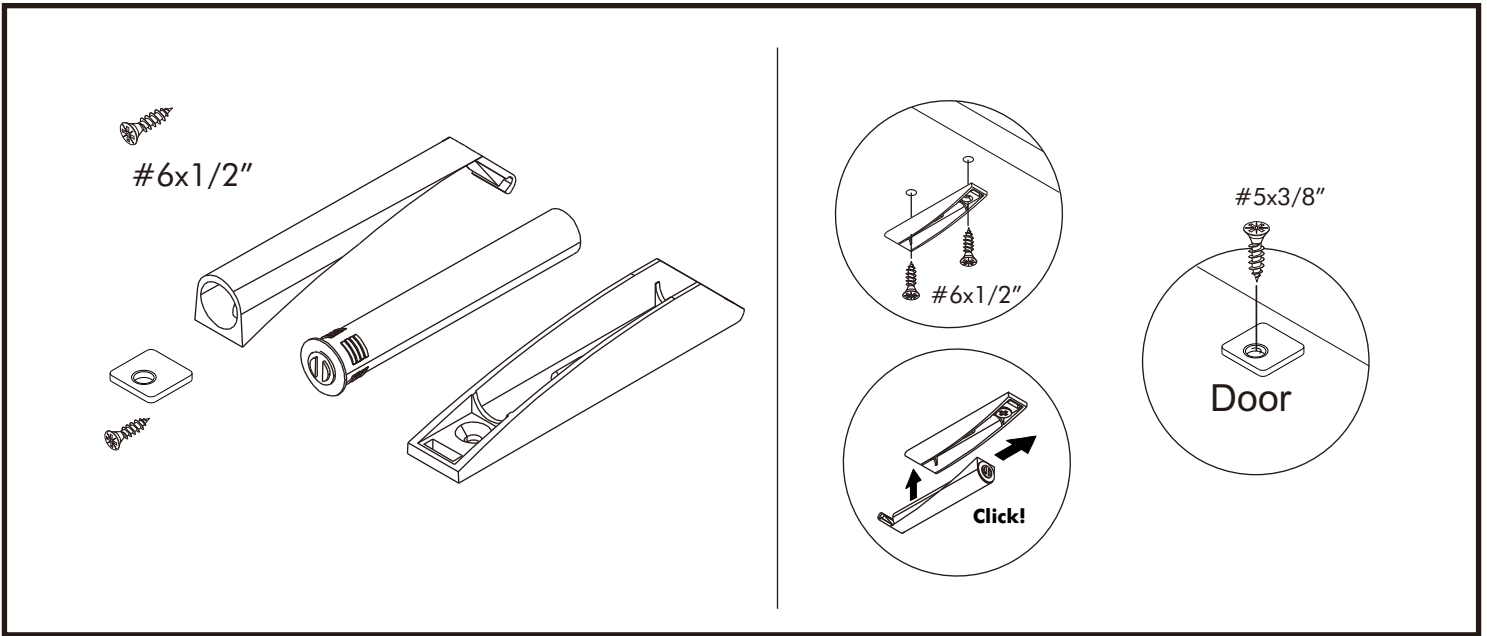

## มาตรฐาน การระบุสินค้าที่ต้องยึด Fitting กับสับ (Safety Fitting) \*\*\*หมายเหตุ เป็นชุดเด็ก ไม้ติดตั้ง Fitting กับสับทุกตัว\*\*\*

■ หมวด ตู้บานเปิด / ตู้บานปิด + ช่องใส่

■ ติดตั้งจากสับกับตู้สูง (ตั้งแต่ 2 m. ขึ้นไป)