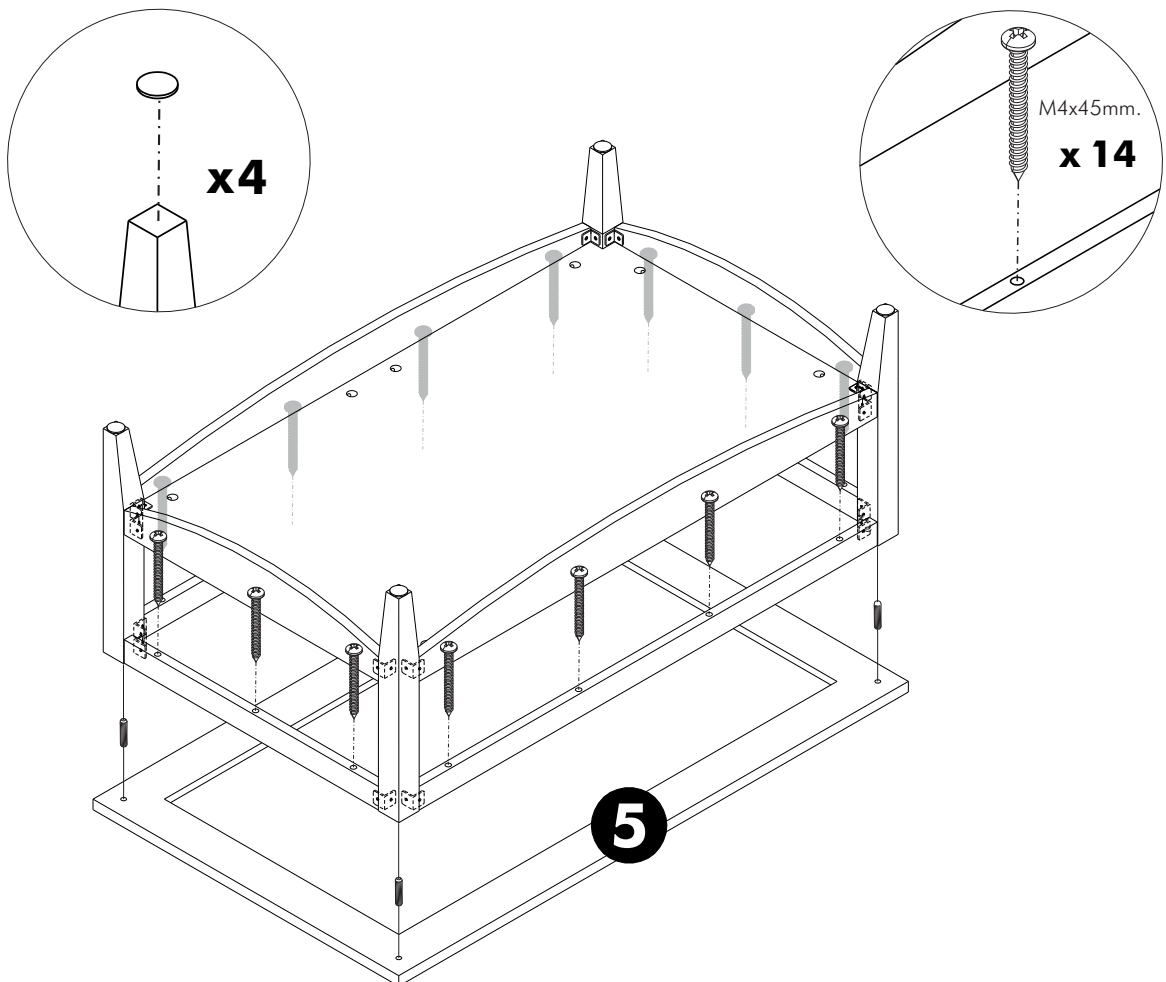

3. Step 1 : ยึดฉากก่อน

4.