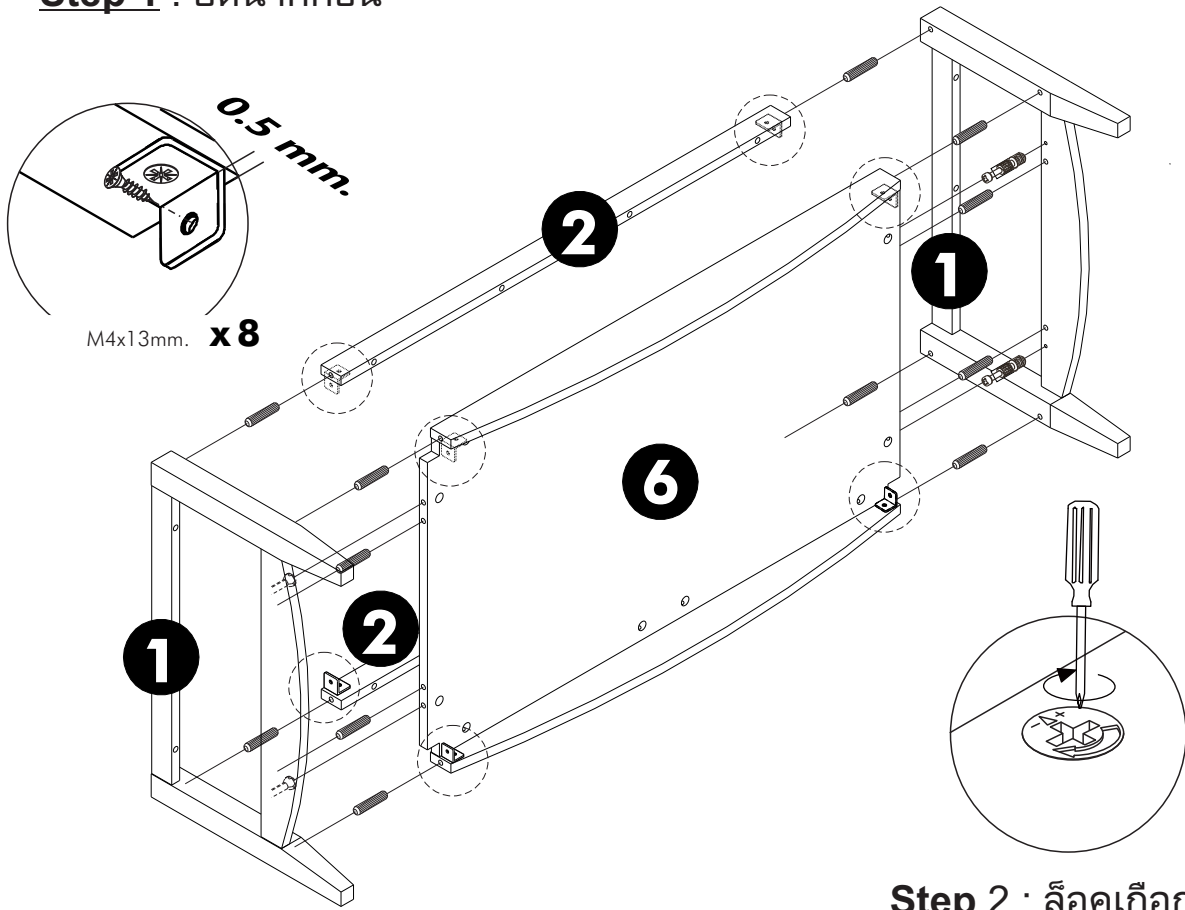

## -BODY SET

**x 12**

**x 12**

**x 32**

**x 16**

**x 10**

M4x13mm.

**x 32**

M4x45mm.

**x 14**

**x 4**

1.

M4x13mm. x 8

จับยึดขอบบน

2.

ยังไม่ต้องล็อคเกือกม้า

### 3. Step 1 : ยึดฉากก่อน