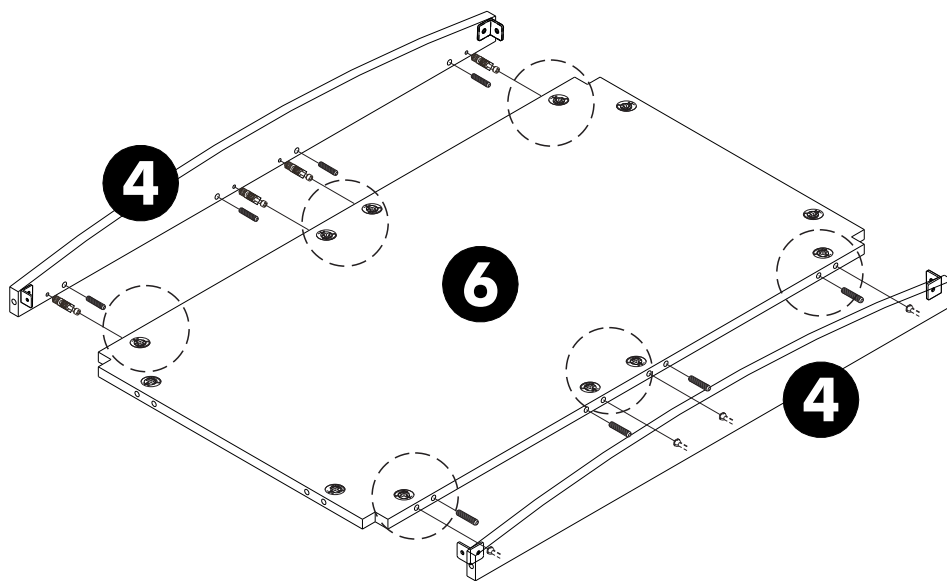

## -BODY SET

**x 12**

**x 12**

**x 32**

**x 16**

**x 10**

M4x13mm.

**x 32**

M4x45mm.

**x 14**

**x 4**

1.

M4x13mm. x 8

จับยึดขอบบน

2.

ยังไม่ต้องล็อคเกือกม้า

### 3. Step 1 : ยึดฉากก่อน