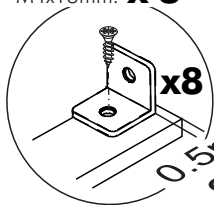

## -BODY SET

**x 12**

**x 12**

**x 32**

**x 16**

**x 10**

M4x13mm.

**x 32**

M4x45mm.

**x 14**

**x 4**

1.

M4x13mm. x 8

จับยึดขอบบน

2.

ยังไม่ต้องล็อคเกือกม้า