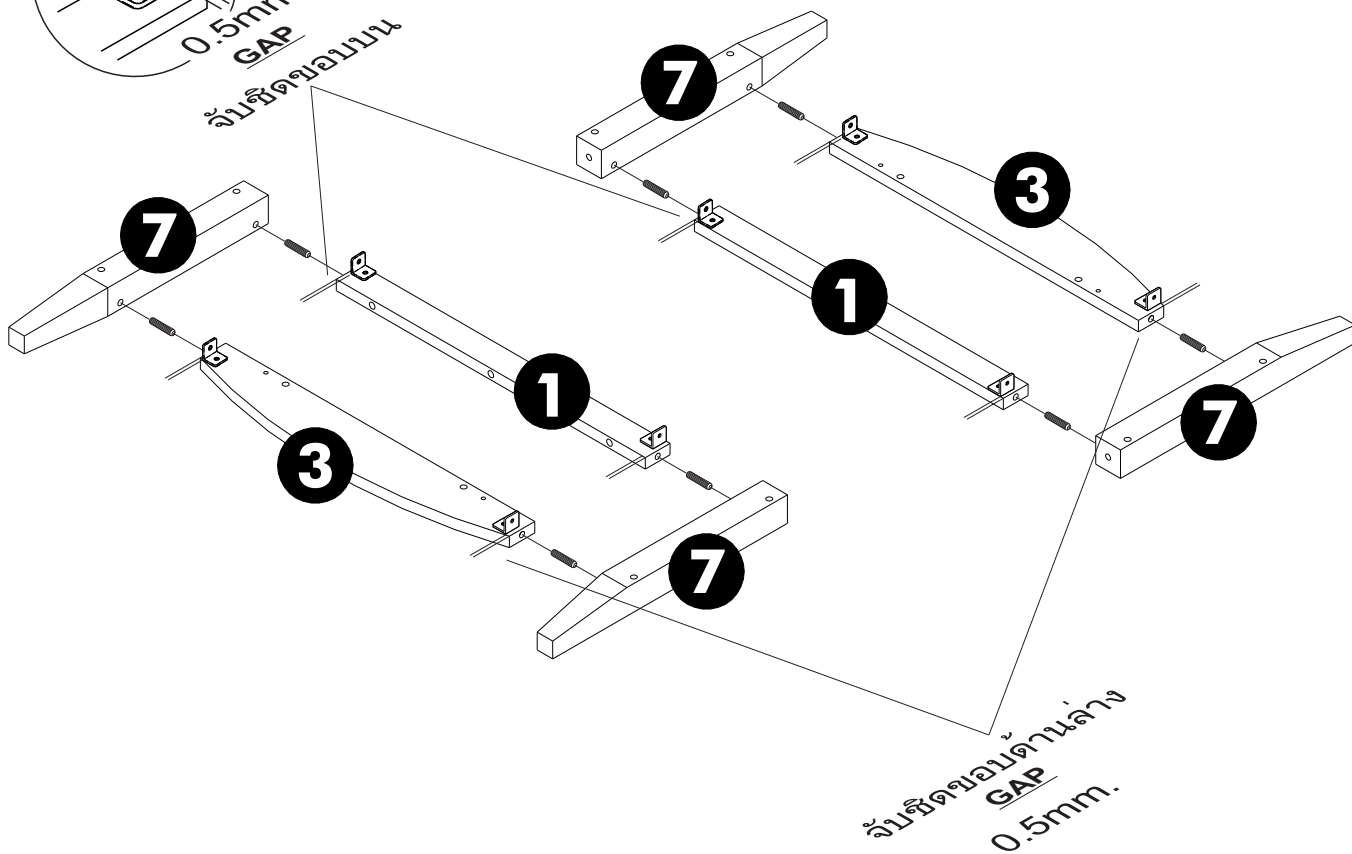

## -BODY SET

**x 12**

**x 12**

**x 32**

**x 16**

**x 10**

M4x13mm.

**x 32**

M4x45mm.

**x 14**

**x 4**

1.

M4x13mm. x 8

จับยึดขอบบน

2.

ยังไม่ต้องล็อคเกือกม้า

### 3. Step 1 : ยึดฉากก่อน