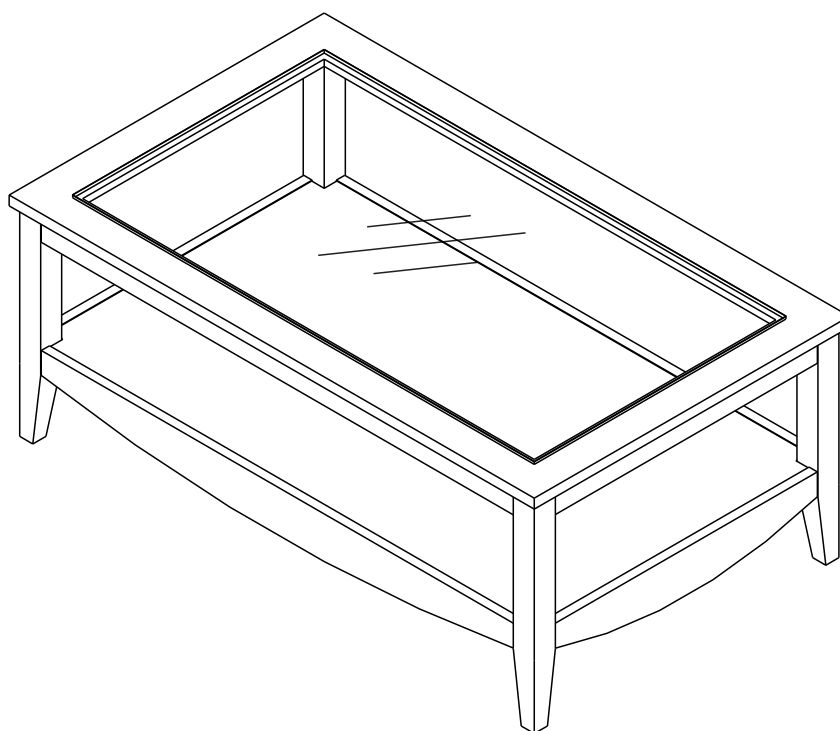

# FLORENCE

Coffee table 100 CM.

## -BODY SET

**x 12**

**x 12**

**x 32**

**x 16**

**x 10**

M4x13mm.

**x 32**