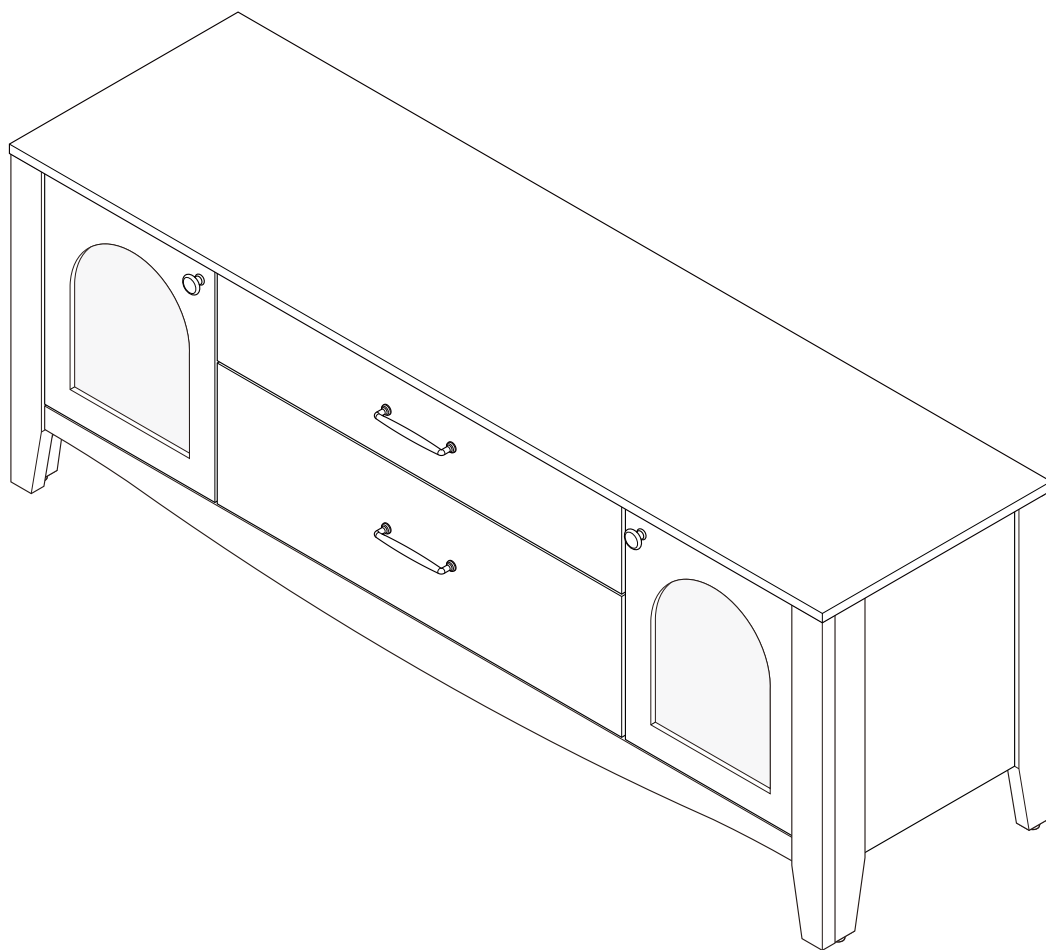

FLORENCE

TV cabinet 160 cm

CONNECT SYSTEM

มาตรฐาน การระบุสินค้าที่ต้องยึด Fitting กันลื่น (Safety Fitting) ***หมายเหตุ สินค้าที่เป็นชุดเหล็ก ให้ติดตั้ง Fitting กันลื่นทุกตัว***

■ หมวด ตู้บานเปิด / ตู้บานปิด + ช่องใส่