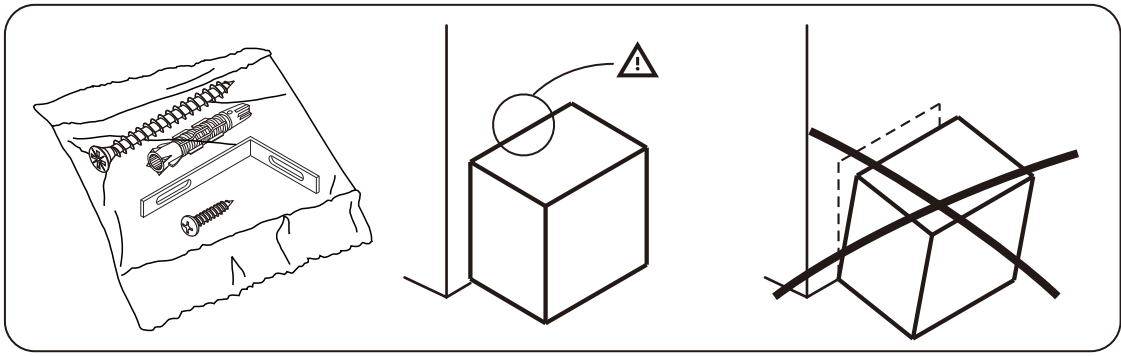

FLORENCE

TV cabinet 160 cm

CONNECT SYSTEM

มาตรฐาน การระบุสินค้าที่ต้องยึด Fitting กันลื่น (Safety Fitting) ***หมายเหตุ สินค้าที่เป็นชุดเหล็ก ให้ติดตั้ง Fitting กันลื่นทุกตัว***

■ หมวด ตู้บานเปิด / ตู้บานปิด + ช่องใส่

■ หมวด ตู้ลิ้นชัก / ตู้ลิ้นชัก + บานเปิด / ตู้ลิ้นชัก + บานสไลด์

■ หมวด ตู้บานสไลด์ / ตู้ใส

■ ติดตั้งฉากกันลื่นกับตู้สูง (ตั้งได้ 2 ม.ขึ้นไป)

ติดตั้งบนพวง

ติดตั้งลอยหลบนิ้ว

■ ติดตั้งฉากกันลื่นกับตู้เตี้ย (น้อยกว่า 2 ม.)

-PART No.2,5

#19mm. **x4**

Ø 5x18 mm.

x2

2.

Ø11mm. **x12**

M4x40mm.

x12