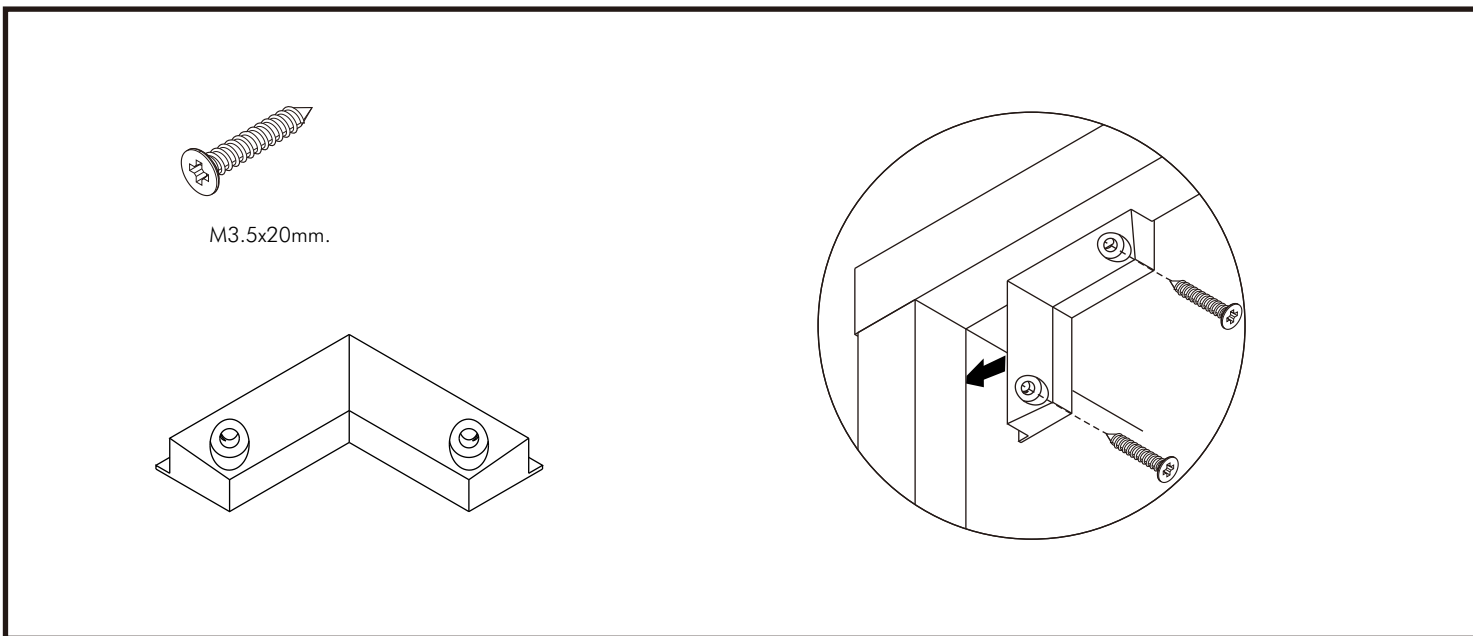

FLORENCE

TV cabinet 160 cm

CONNECT SYSTEM

มาตรฐาน การระบุสินค้าที่ต้องยึด Fitting กันลื่น (Safety Fitting) ***หมายเหตุ สินค้าที่เป็นชุดเหล็ก ให้ติดตั้ง Fitting กันลื่นทุกตัว***

■ หมวด ตู้บานเปิด / ตู้บานปิด + ช่องใส่