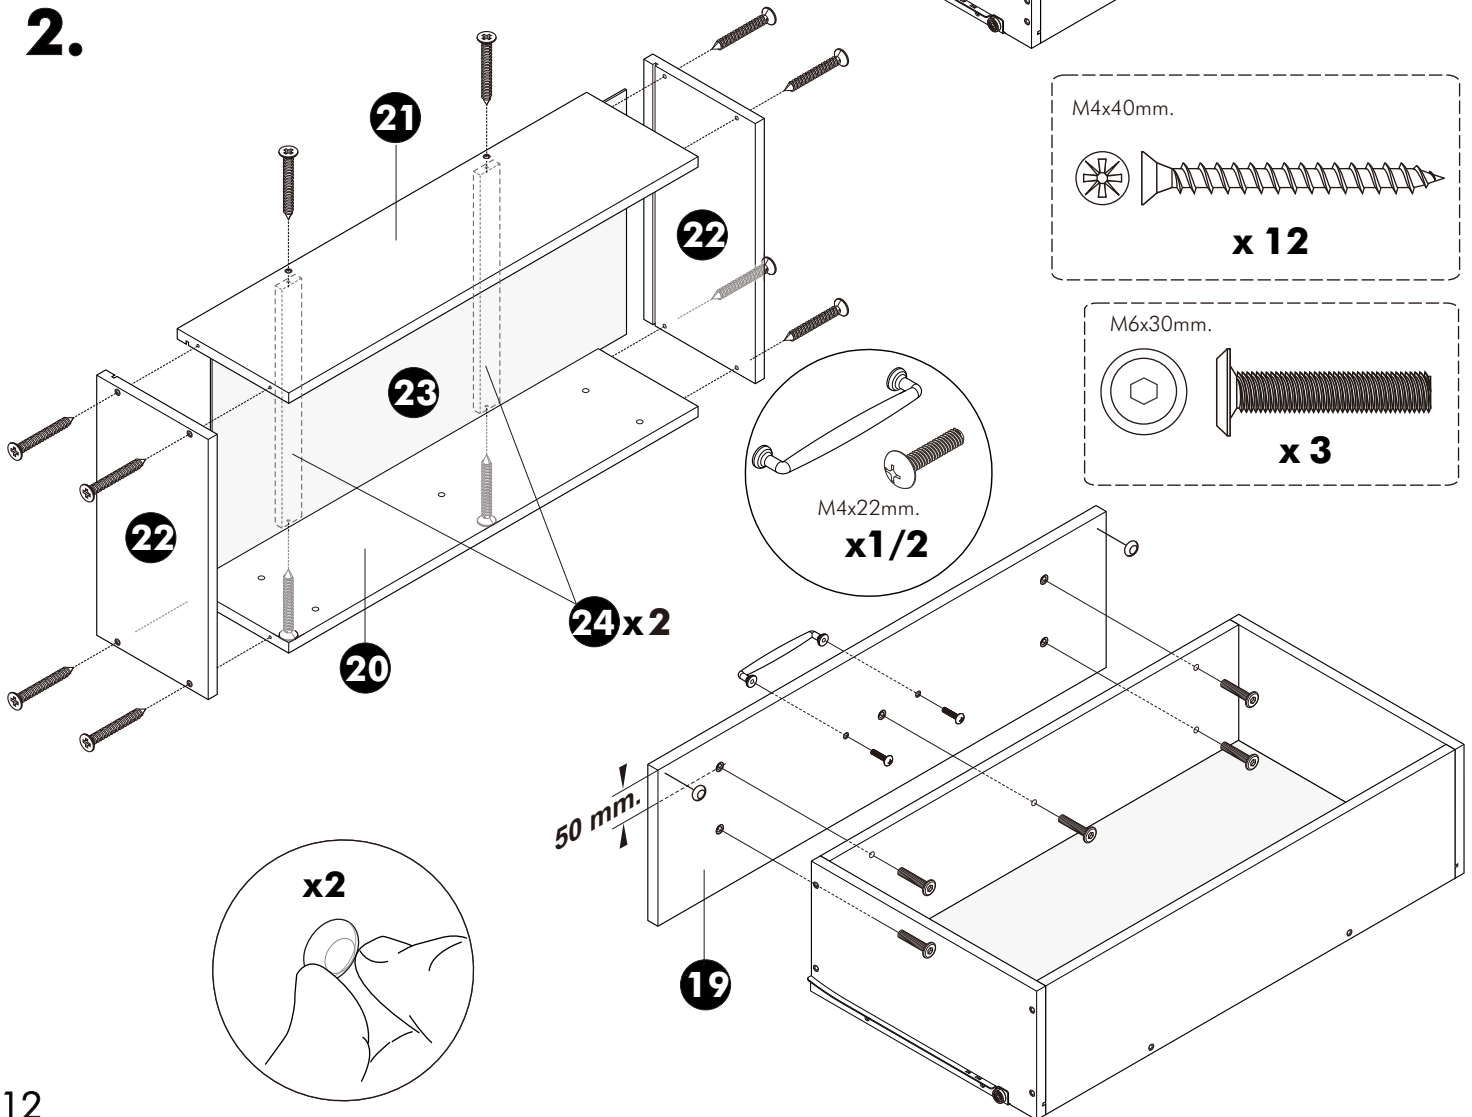

ASSEMBLY

-DRAWER SET

1.

2.