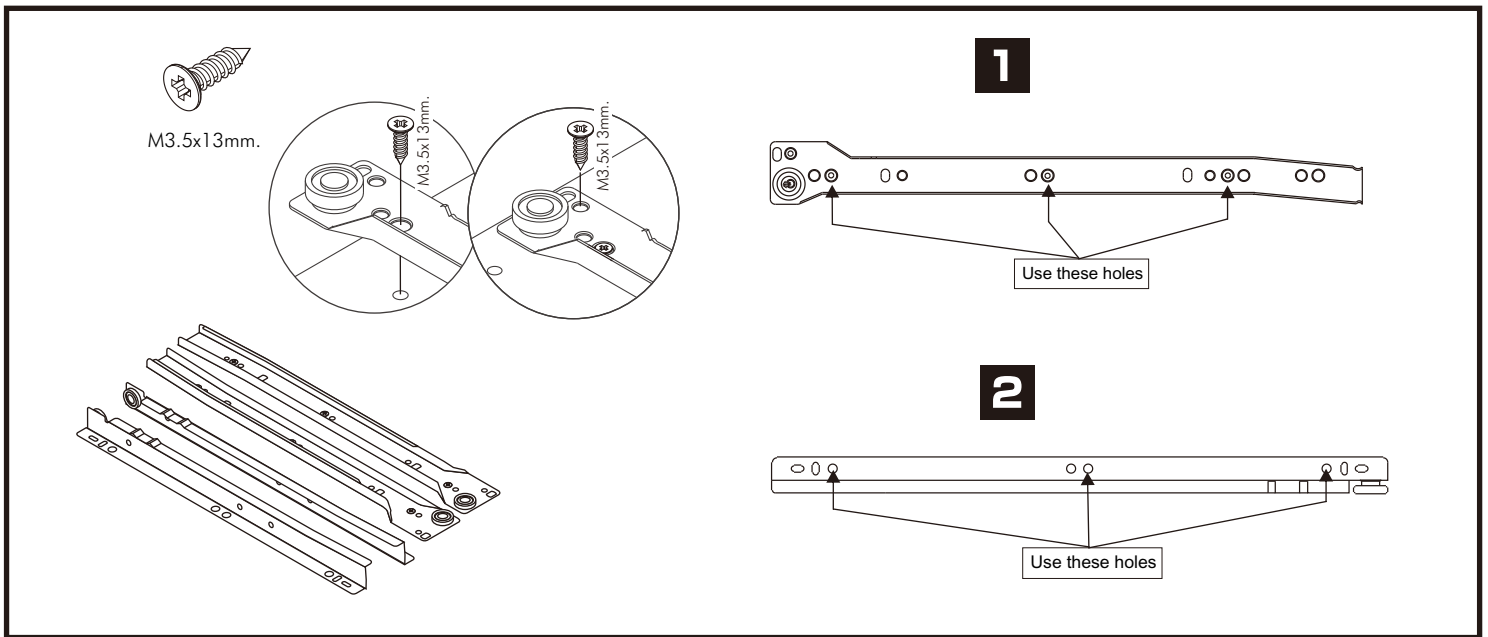

NEW

Indexlivingmall

CONNECT SYSTEM

มาตรฐาน การระบุสินค้าที่ต้องยึด Fitting กันลื่น (Safety Fitting) ***หมายเหตุ สินค้าที่เป็นชุดเหล็ก ให้ติดตั้ง Fitting กันลื่นทุกตัว***

■ หมวด ตู้บานเปิด / ตู้บานปิด + ช่องใส่