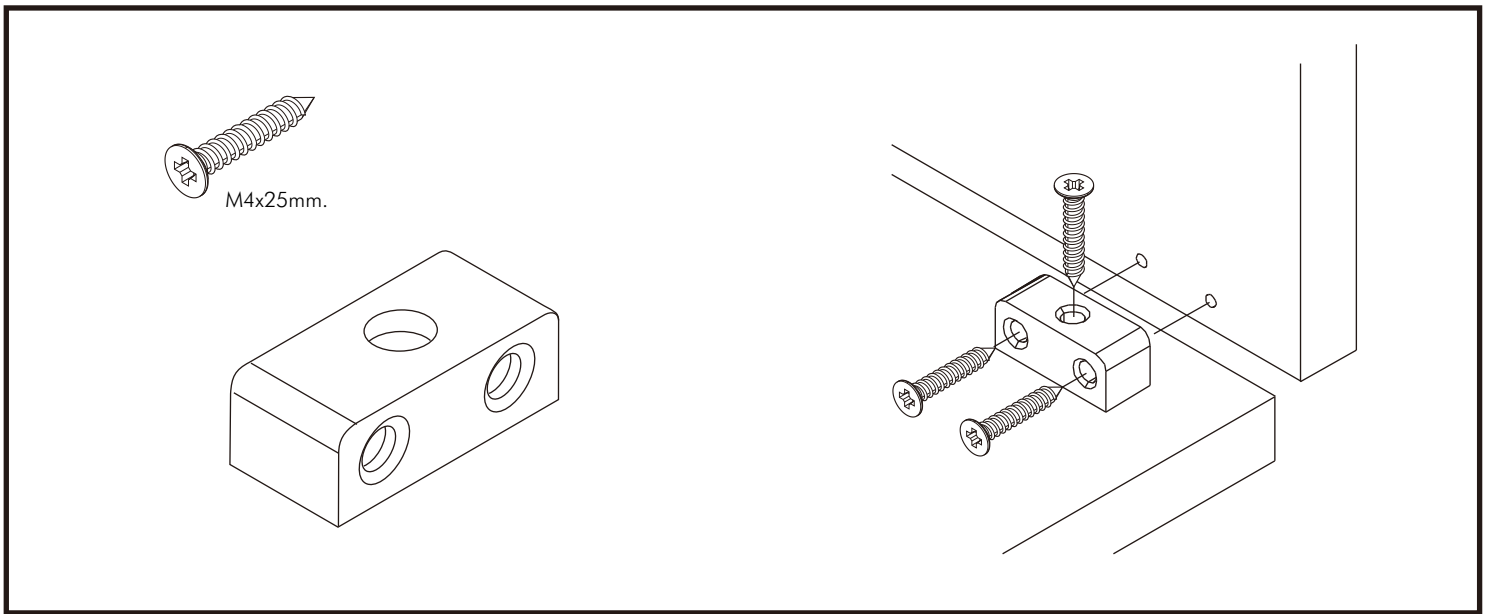

FLORENCE

TV cabinet 160 cm

CONNECT SYSTEM

มาตรฐาน การระบุสินค้าที่ต้องยึด Fitting กันลื่น (Safety Fitting) ***หมายเหตุ สินค้าที่เป็นชุดเหล็ก ให้ติดตั้ง Fitting กันลื่นทุกตัว***

■ หมวด ตู้บานเปิด / ตู้บานปิด + ช่องใส่