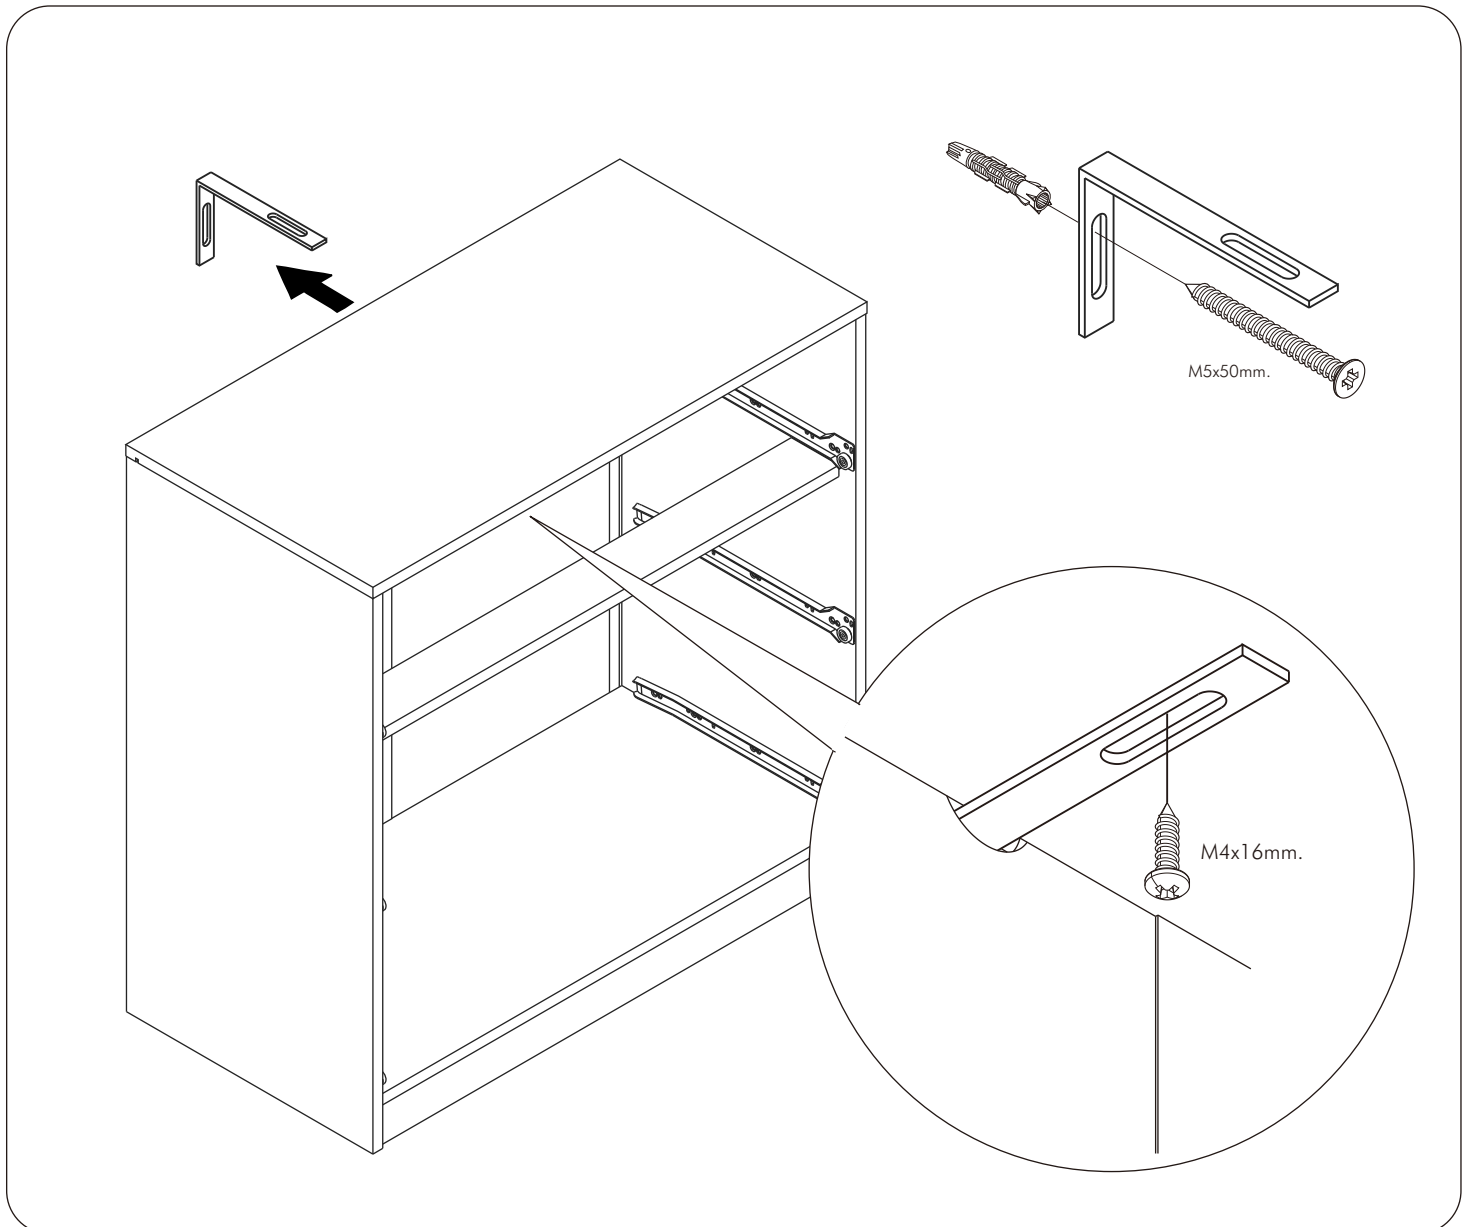

ASSEMBLY

-DRAWER SET

1.

2.

ASSEMBLY

-DOOR SET

FLORENCE

Tv cabinet 160 cm

NEW

Indexlivingmall

CONNECT SYSTEM

มาตรฐาน การระบุสินค้าที่ต้องยึด Fitting กันลื่น (Safety Fitting) ***หมายเหตุ สินค้าที่เป็นชุดเหล็ก ให้ติดตั้ง Fitting กันลื่นทุกตัว***

■ หมวด ตู้บานเปิด / ตู้บานปิด + ช่องใส่