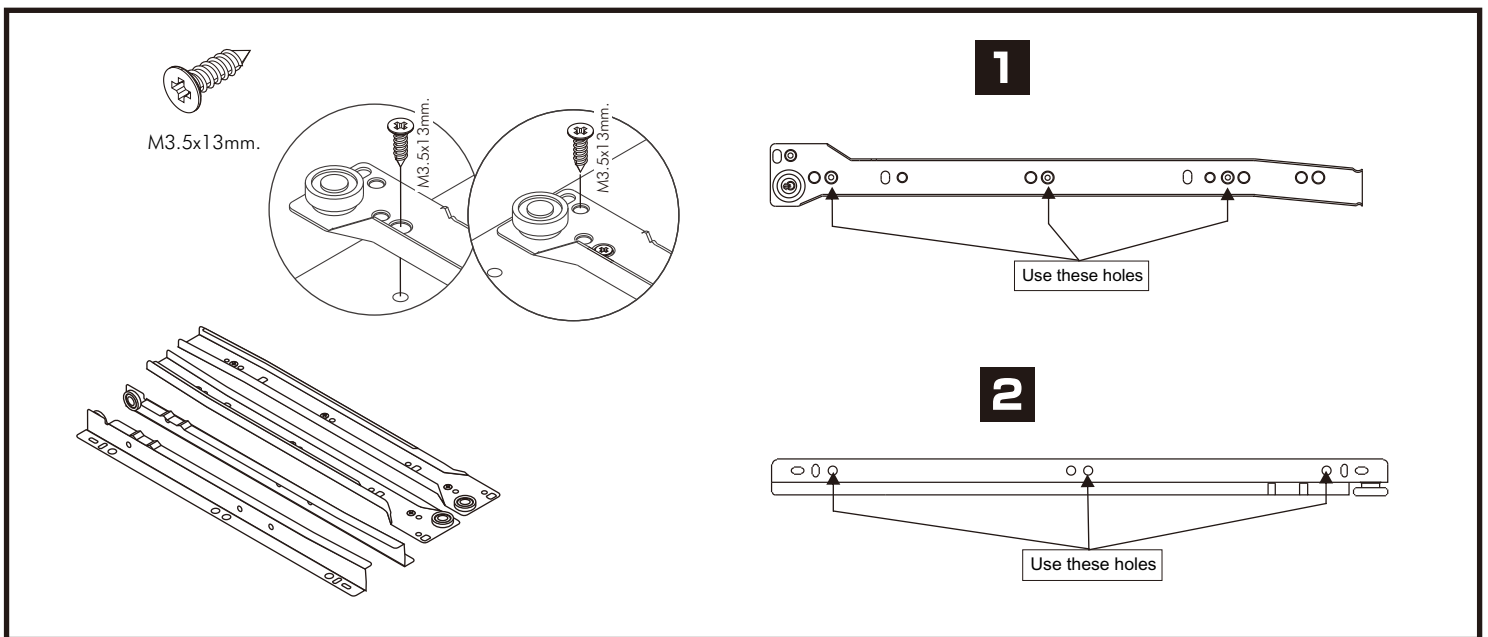

FLORENCE

TV cabinet 160 cm

CONNECT SYSTEM

มาตรฐาน การระบุสินค้าที่ต้องยึด Fitting กันลื่น (Safety Fitting) ***หมายเหตุ สินค้าที่เป็นชุดเหล็ก ให้ติดตั้ง Fitting กันลื่นทุกตัว***

■ หมวด ตู้บานเปิด / ตู้บานปิด + ช่องใส่

■ หมวด ตู้ลิ้นชัก / ตู้ลิ้นชัก + บานเปิด / ตู้ลิ้นชัก + บานสไลด์

■ หมวด ตู้บานสไลด์ / ตู้ใส

■ ติดตั้งฉากกันลื่นกับตู้สูง (ตั้งได้ 2 ม.ขึ้นไป)

ติดตั้งบนพวง

ติดตั้งลอยหลบนิ้ว

■ ติดตั้งฉากกันลื่นกับตู้เตี้ย (น้อยกว่า 2 ม.)

x 12

x 12

5x18 mm.

x 4

x 2

x 2

x 2

M3.5x20mm.

-PART No.2,5

#19mm. **x4**

Ø 5x18 mm.

x2

2.

Ø11mm. **x12**

M4x40mm.

x12