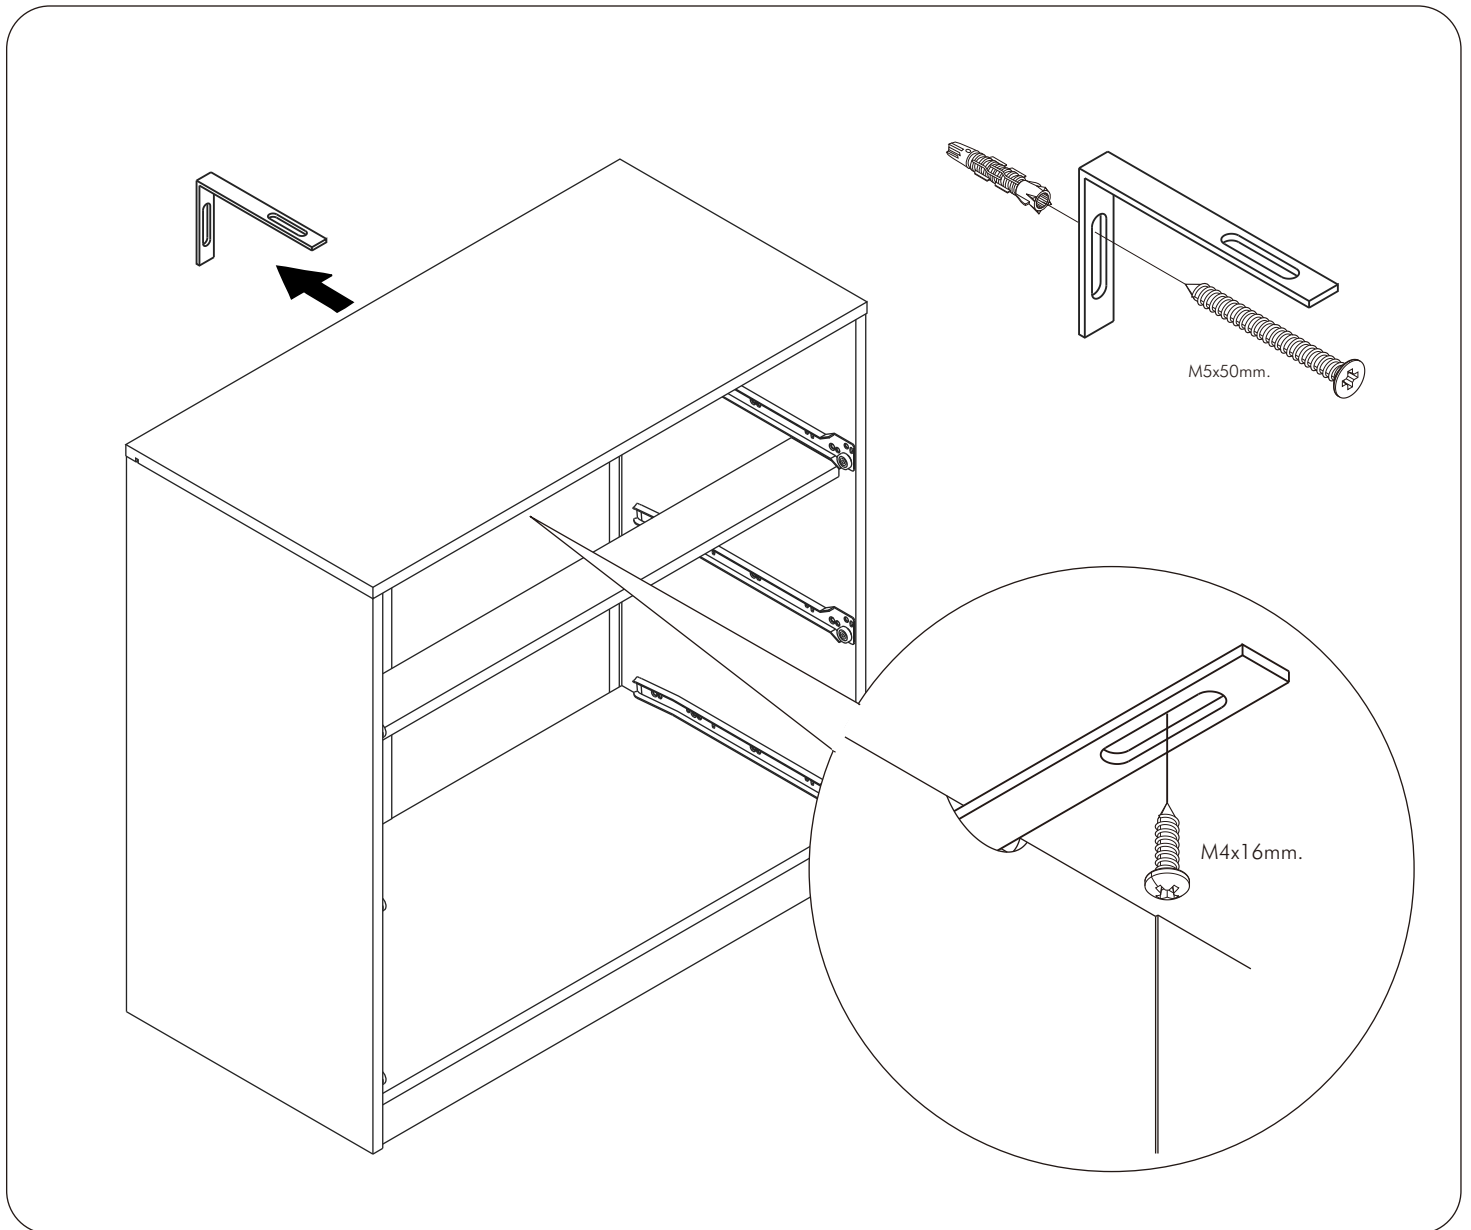

FLORENCE

TV cabinet 160 cm

CONNECT SYSTEM

มาตรฐาน การระบุสินค้าที่ต้องยึด Fitting กันลื่น (Safety Fitting) ***หมายเหตุ สินค้าที่เป็นชุดเหล็ก ให้ติดตั้ง Fitting กันลื่นทุกตัว***

■ หมวด ตู้บานเปิด / ตู้บานปิด + ช่องใส่

■ หมวด ตู้ลิ้นชัก / ตู้ลิ้นชัก + บานเปิด / ตู้ลิ้นชัก + บานสไลด์

■ หมวด ตู้บานสไลด์ / ตู้ใส

■ ติดตั้งฉากกันลื่นกับตู้สูง (ตั้งได้ 2 ม.ขึ้นไป)

ติดตั้งบนพวง

ติดตั้งลอยหลบนิ้ว

■ ติดตั้งฉากกันลื่นกับตู้เตี้ย (น้อยกว่า 2 ม.)