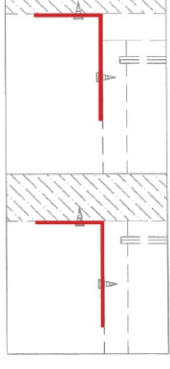

NEW

Indexlivingmall

CONNECT SYSTEM

มาตรฐาน การระบุสินค้าที่ต้องยึด Fitting กันลื่น (Safety Fitting) ***หมายเหตุ สินค้าที่เป็นชุดเหล็ก ให้ติดตั้ง Fitting กันลื่นทุกตัว***

■ หมวด ตู้บานเปิด / ตู้บานปิด + ช่องใส่

■ ติดตั้งฉากกันลื่นกับตู้สูง (ตั้งแต่ 2 ม.ขึ้นไป)

ติดตั้งบนพวง

ติดตั้งลอยหลบนิ้ว

■ หมวด ตู้ลิ้นชัก / ตู้ลิ้นชัก + บานเปิด / ตู้ลิ้นชัก + บานสไลด์

■ ติดตั้งฉากกันลื่นกับตู้ลิ้นชัก (บวกลบ 2 ม.)

ติดตั้งบนพวง

ติดตั้งลอยหลบนิ้ว