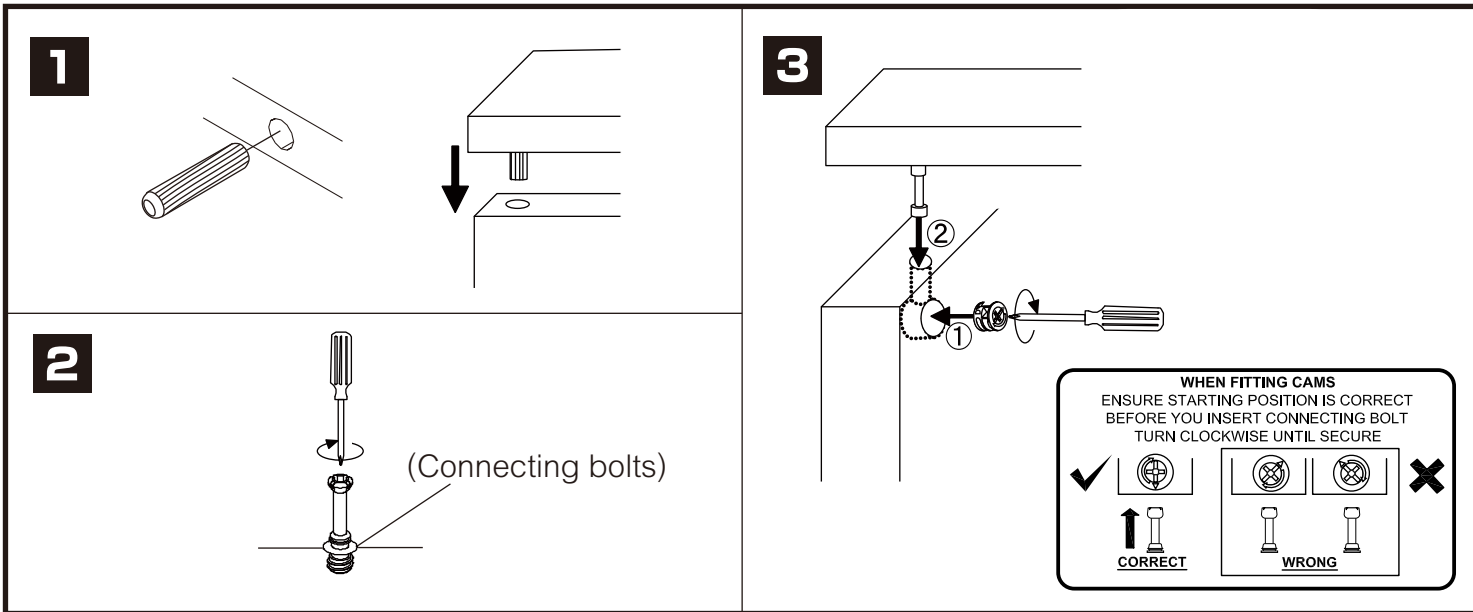

FLORENCE

TV cabinet 160 cm

CONNECT SYSTEM

มาตรฐาน การระบุสินค้าที่ต้องยึด Fitting กันลื่น (Safety Fitting) ***หมายเหตุ สินค้าที่เป็นชุดเหล็ก ให้ติดตั้ง Fitting กันลื่นทุกตัว***

■ หมวด ตู้บานเปิด / ตู้บานปิด + ช่องใส่