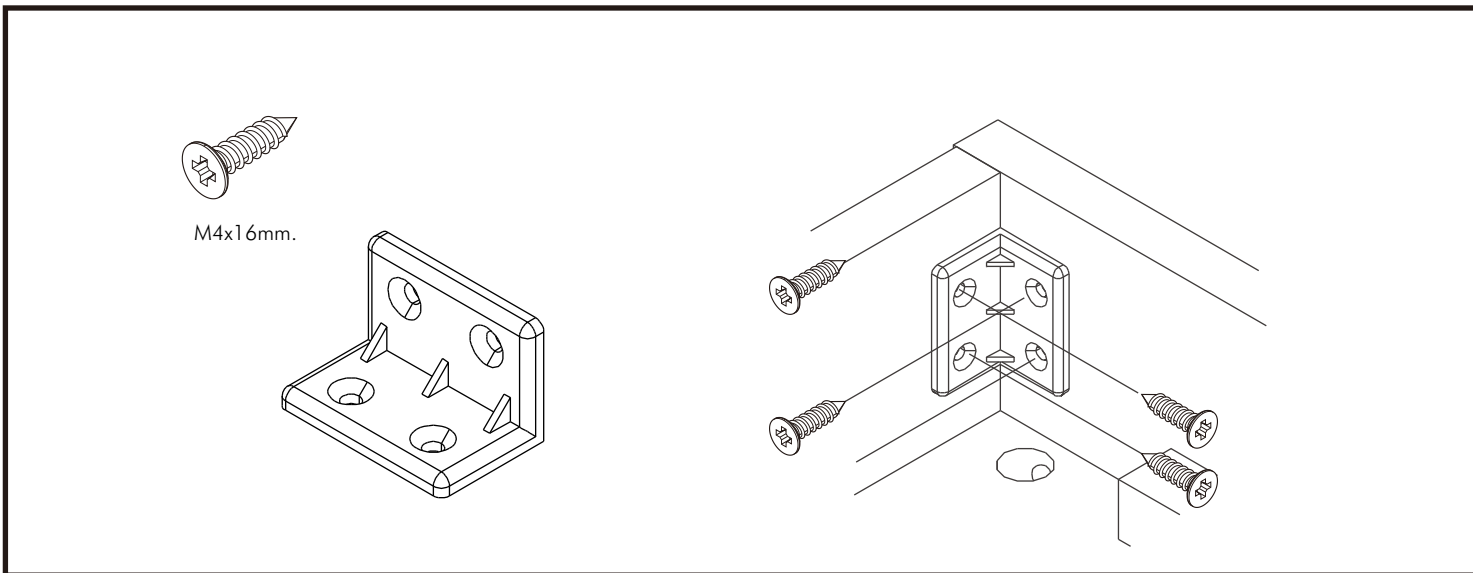

FLORENCE

TV cabinet 160 cm

CONNECT SYSTEM

มาตรฐาน การระบุสินค้าที่ต้องยึด Fitting กันลื่น (Safety Fitting) ***หมายเหตุ สินค้าที่เป็นชุดเหล็ก ให้ติดตั้ง Fitting กันลื่นทุกตัว***

■ หมวด ตู้บานเปิด / ตู้บานปิด + ช่องใส่