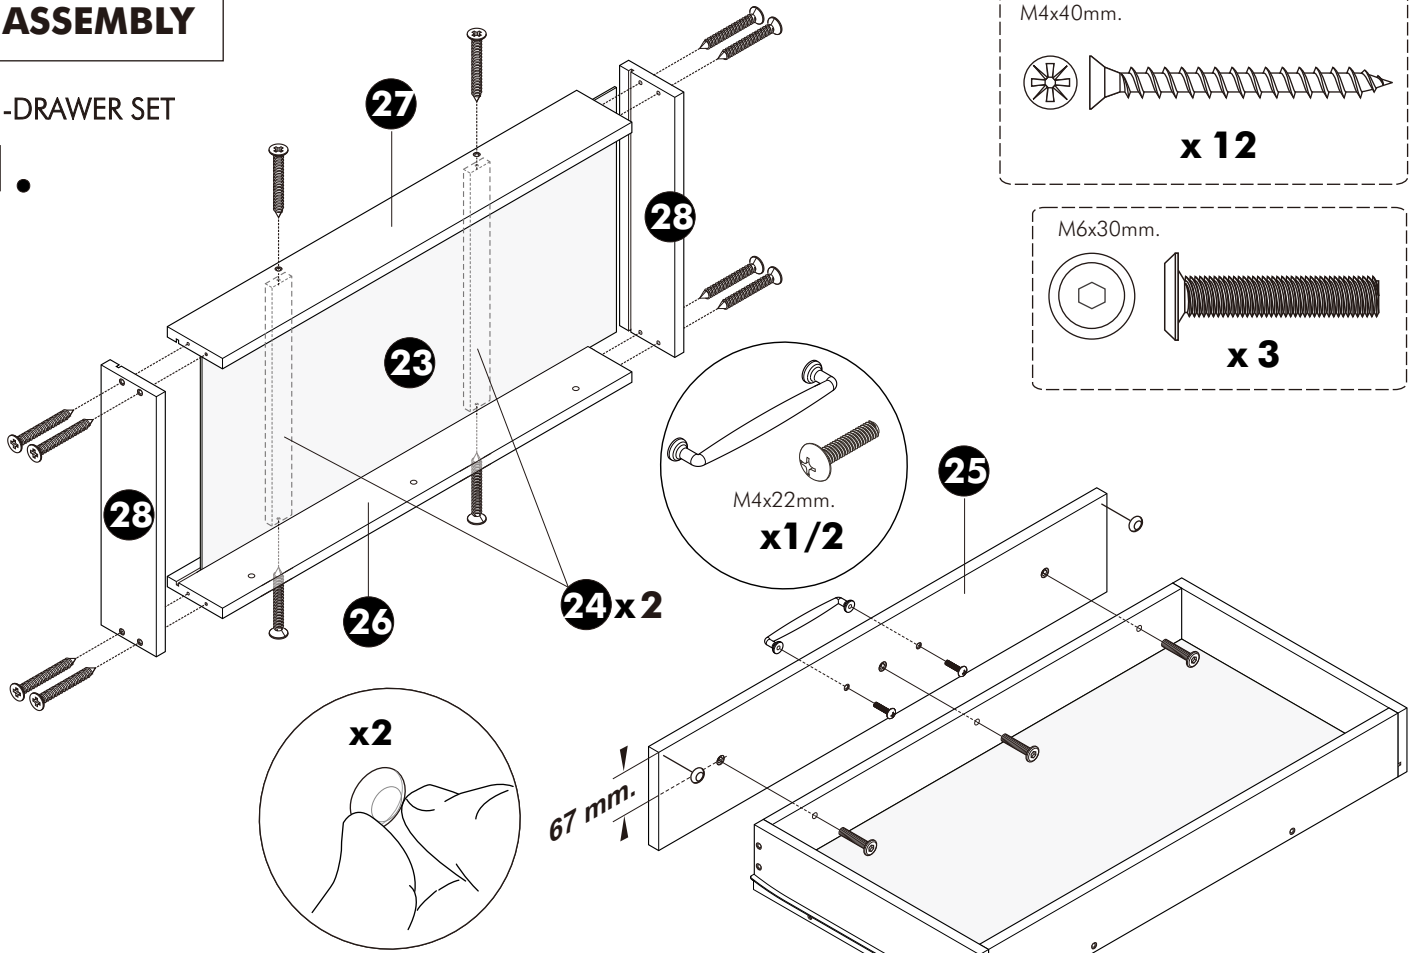

ASSEMBLY

-DRAWER SET

1.