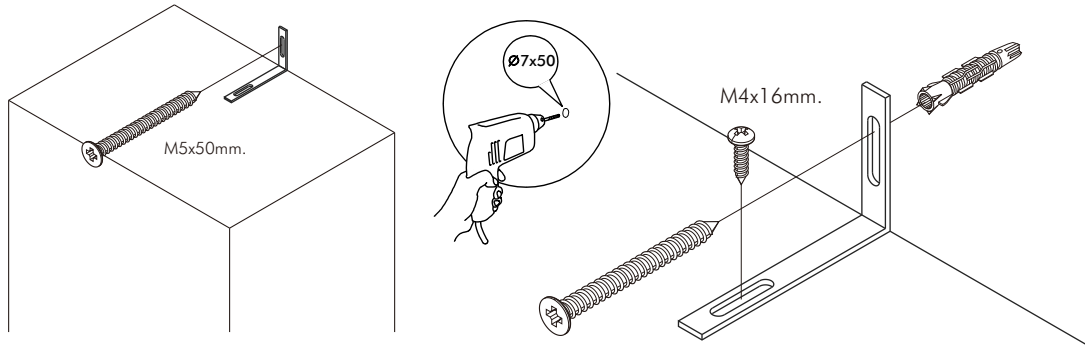

FLORENCE

TV cabinet 160 cm

CONNECT SYSTEM

มาตรฐาน การระบุสินค้าที่ต้องยึด Fitting กันลื่น (Safety Fitting) ***หมายเหตุ สินค้าที่เป็นชุดเหล็ก ให้ติดตั้ง Fitting กันลื่นทุกตัว***

■ หมวด ตู้บานเปิด / ตู้บานปิด + ช่องใส่

x 12

x 12

5x18 mm.

x 4

x 2

x 2

x 2

M3.5x20mm.

-PART No.2,5

#19mm. **x4**

Ø 5x18 mm.

x2

2.

Ø11mm. **x12**

M4x40mm.

x12