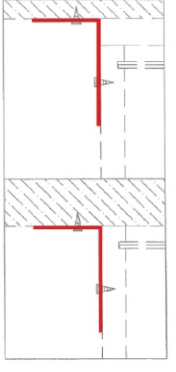

FLORENCE

TV cabinet 160 cm

CONNECT SYSTEM

มาตรฐาน การระบุสินค้าที่ต้องยึด Fitting กันลื่น (Safety Fitting) ***หมายเหตุ สินค้าที่เป็นชุดเหล็ก ให้ติดตั้ง Fitting กันลื่นทุกตัว***

■ หมวด ตู้บานเปิด / ตู้บานปิด + ช่องใส่

■ หมวด ตู้ลิ้นชัก / ตู้ลิ้นชัก + บานเปิด / ตู้ลิ้นชัก + บานสไลด์

■ หมวด ตู้บานสไลด์ / ตู้ใส

■ ติดตั้งฉากกันลื่นกับตู้สูง (ตั้งได้ 2 ม.ขึ้นไป)

ติดตั้งบนพวง

ติดตั้งลอยหลบนิ้ว

■ ติดตั้งฉากกันลื่นกับตู้เตี้ย (น้อยกว่า 2 ม.)

ติดตั้งบนพวง

ติดตั้งลอยหลบนิ้ว

HARDWARE

-BODY SET

x 16

x 14

x 32

x 4

-PART No.2,5

#19mm. **x4**

Ø 5x18 mm.

x2

2.

Ø11mm. **x12**

M4x40mm.

x12