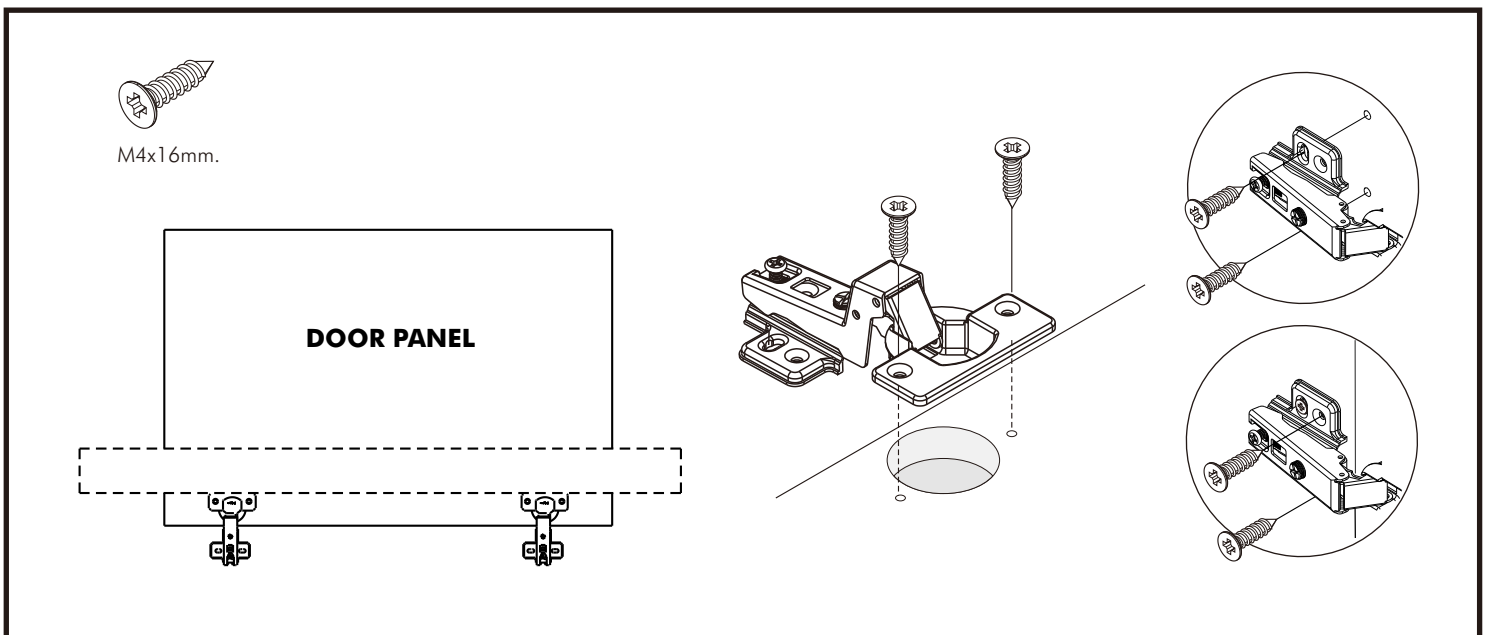

FLORENCE

TV cabinet 160 cm

CONNECT SYSTEM

มาตรฐาน การระบุสินค้าที่ต้องยึด Fitting กันลื่น (Safety Fitting) ***หมายเหตุ สินค้าที่เป็นชุดเหล็ก ให้ติดตั้ง Fitting กันลื่นทุกตัว***

■ หมวด ตู้บานเปิด / ตู้บานปิด + ช่องใส่

■ หมวด ตู้ลิ้นชัก / ตู้ลิ้นชัก + บานเปิด / ตู้ลิ้นชัก + บานสไลด์

■ หมวด ตู้บานสไลด์ / ตู้ใส

■ ติดตั้งฉากกันลื่นกับตู้สูง (ตั้งได้ 2 ม.ขึ้นไป)

ติดตั้งบนพวง

ติดตั้งลอยหลบนิ้ว

■ ติดตั้งฉากกันลื่นกับตู้เตี้ย (น้อยกว่า 2 ม.)