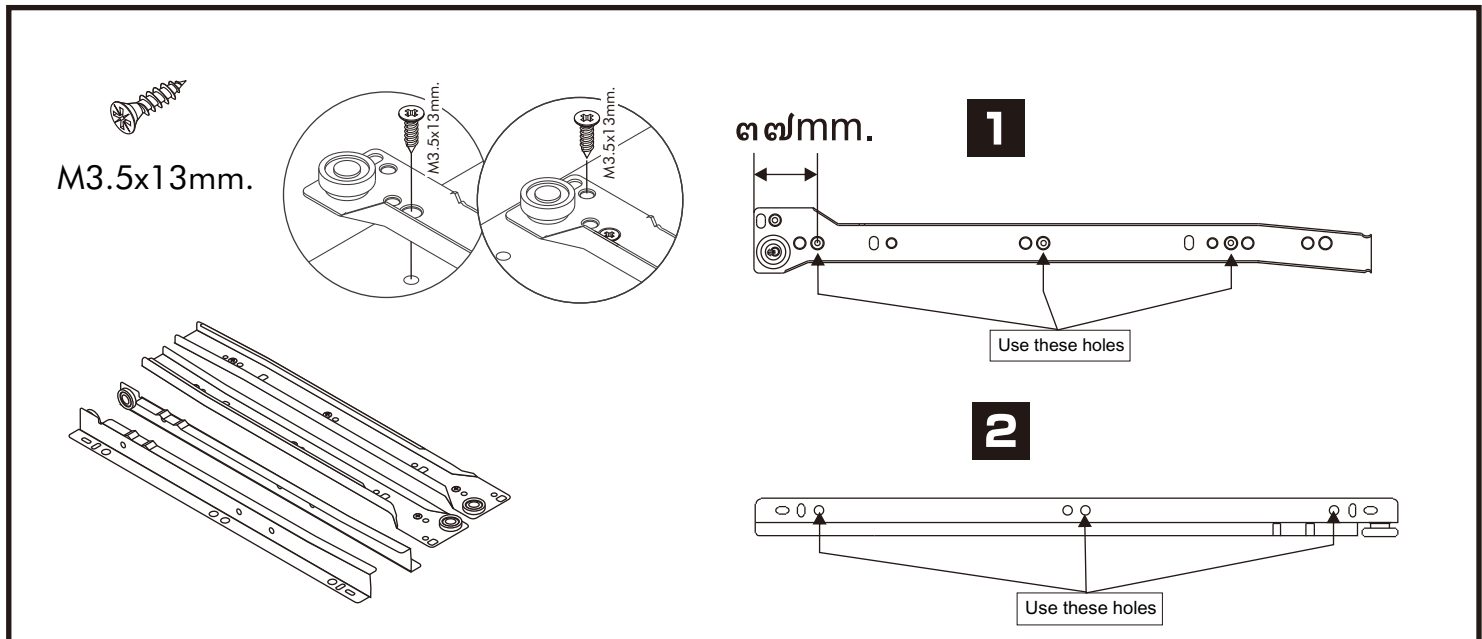

AMSTERDAM

TV CABINET 200CM.

CONNECT SYSTEM

มาตรฐาน การระบุสินค้าที่ต้องยึด Fitting กันสั่น (Safety Fitting) *หมายเหตุ ลินคาคือเป็นชุดเล็ก ใค้ติดตั้ง Fitting กันสั่นทุกตัว*****

■ หมวด ตู้บานเปิด / ตู้บานปิด + ช่องใส่

■ ติดตั้งจากกันสั่นกับตู้สูง (ตั้งแต่ 2 ม.ขึ้นไป)

ติดตั้งบนผนัง

ติดตั้งออกหลบมือ

■ หมวด ตู้ลิ้นชัก / ตู้ลิ้นชัก + ช่องใส่ / ตู้ลิ้นชัก + บานเปิด / ตู้ลิ้นชัก + บานสไลด์

■ ติดตั้งจากกันสั่นกับตู้เตี้ย (ต่ำกว่า 2 ม.)

x 1

M4x16mm.

x 7

x 6

x 1

-DRAWER SET

x 2

M3.5x13mm.

x 2

M4x16mm.

x 36

x 6

ASSEMBLY

-BODY SET

1.

2.