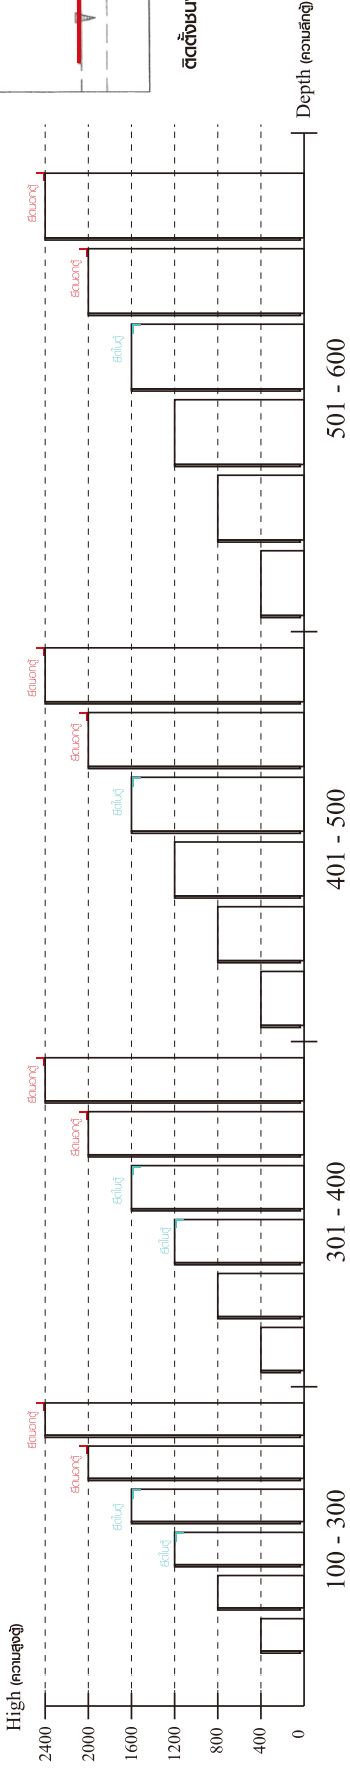

AMSTERDAM

TV CABINET 200CM.

CONNECT SYSTEM

มาตรฐาน การระบุสินค้าที่ต้องยึด Fitting กันสั่น (Safety Fitting) *หมายเหตุ ลินคาคือเป็นชุดเล็ก ใค้ติดตั้ง Fitting กันสั่นทุกตัว*****

■ หมวด ตู้บานเปิด / ตู้บานปิด + ช่องใส่

#8x35

x 24

x 1

x 16

x 12

x 4

x 12

x 1

x 22

M4x16mm.

x 120

M3.5x20mm.

x 20

M4x50mm.

x 10

M5x50mm.

x 28

M4x40mm.

x 20

M6x23mm.

x 4

x 4

-DOOR SET

x 4