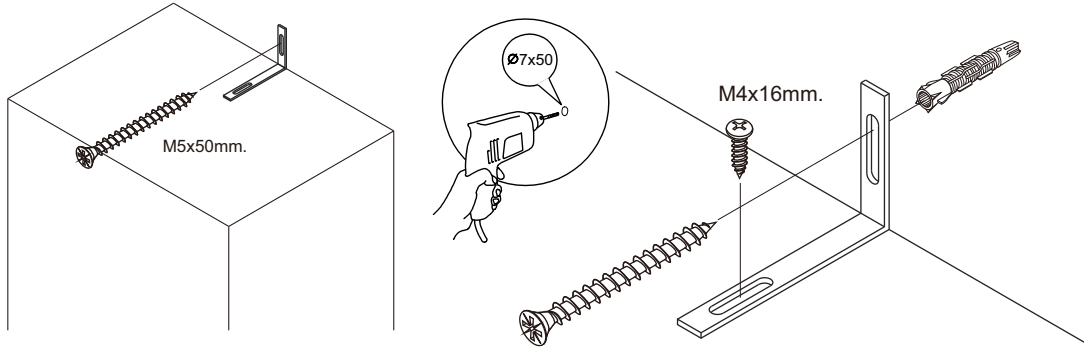

AMSTERDAM

TV CABINET 200CM.

CONNECT SYSTEM

มาตรฐาน การระบุสินค้าที่ต้องยึด Fitting กันสั่น (Safety Fitting) *หมายเหตุ ลินคาคือเป็นชุดเล็ก ใค้ติดตั้ง Fitting กันสั่นทุกตัว*****

■ หมวด ตู้บานเปิด / ตู้บานปิด + ช่องใส่

■ ติดตั้งจากกันสั่นกับตู้สูง (ตั้งแต่ 2 ม.ขึ้นไป)

ติดตั้งบนผนัง

ติดตั้งออกหลบมือ

■ หมวด ตู้ลิ้นชัก / ตู้ลิ้นชัก + ช่องใส่ / ตู้ลิ้นชัก + บานเปิด / ตู้ลิ้นชัก + บานสไลด์

■ ติดตั้งจากกันสั่นกับตู้เตี้ย (ต่ำกว่า 2 ม.)

x 1

M4x16mm.

x 7

x 6

x 1

-DRAWER SET

x 2

M3.5x13mm.

x 2

M4x16mm.

x 36

x 6

ASSEMBLY

-BODY SET

1.

2.