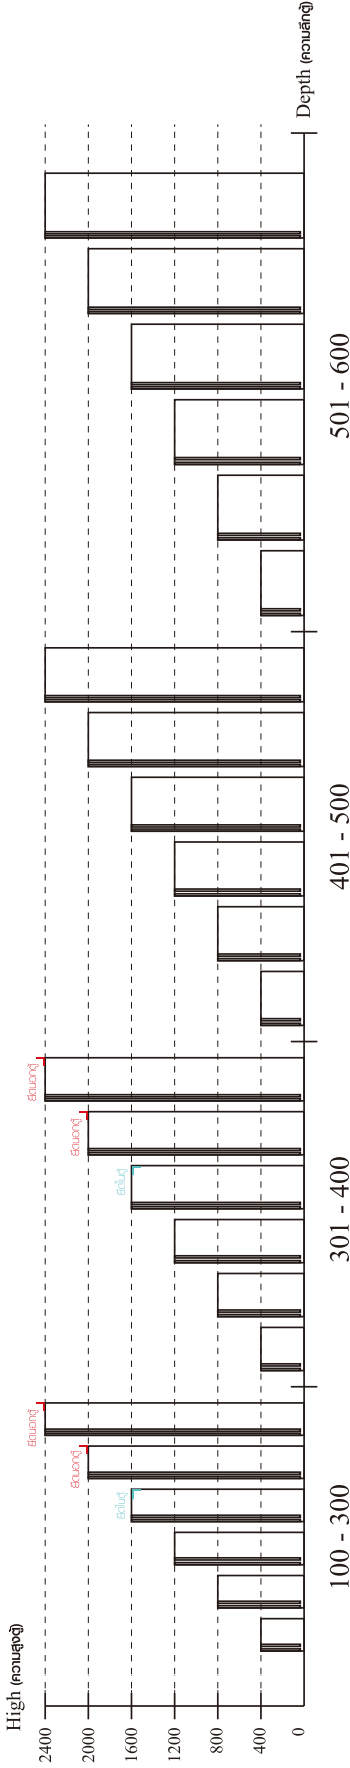

ความสูงตั้งแต่ 1600 ขึ้นไป สลักกัน 300   ความสูงตั้งแต่ 1600 ขึ้นไป สลักกัน 400