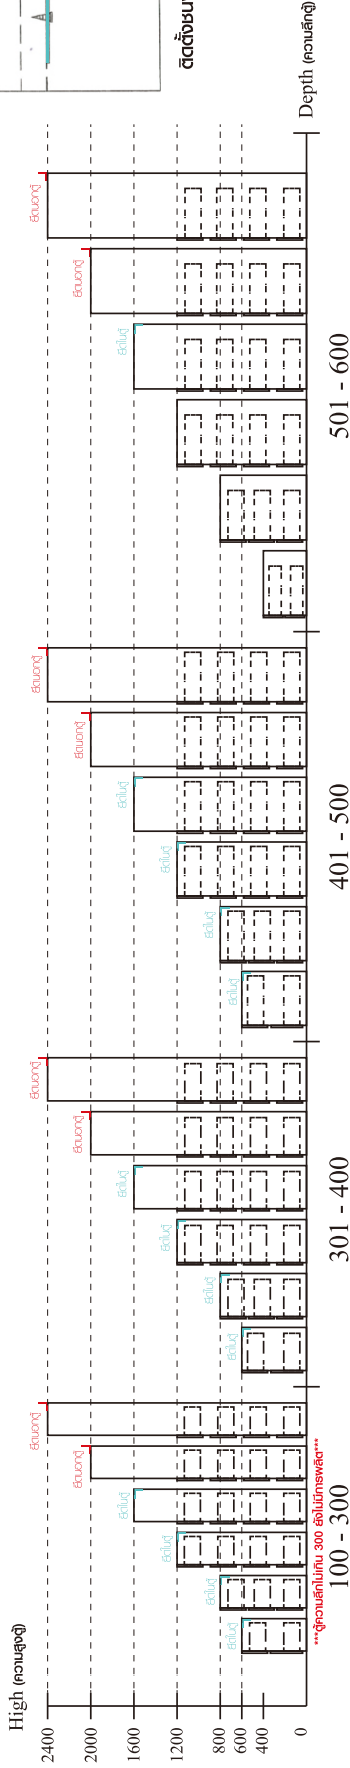

ติดตั้งบนผนัง

■ หมวด ตู้ลิ้นชัก / ตู้ลิ้นชัก + ช่องใส่ / ตู้ลิ้นชัก + บานเปิด / ตู้ลิ้นชัก + บานสไลด์

■ ติดตั้งจากกันสั่นกับตู้เตี้ย (ต่ำกว่า 2 ม.)