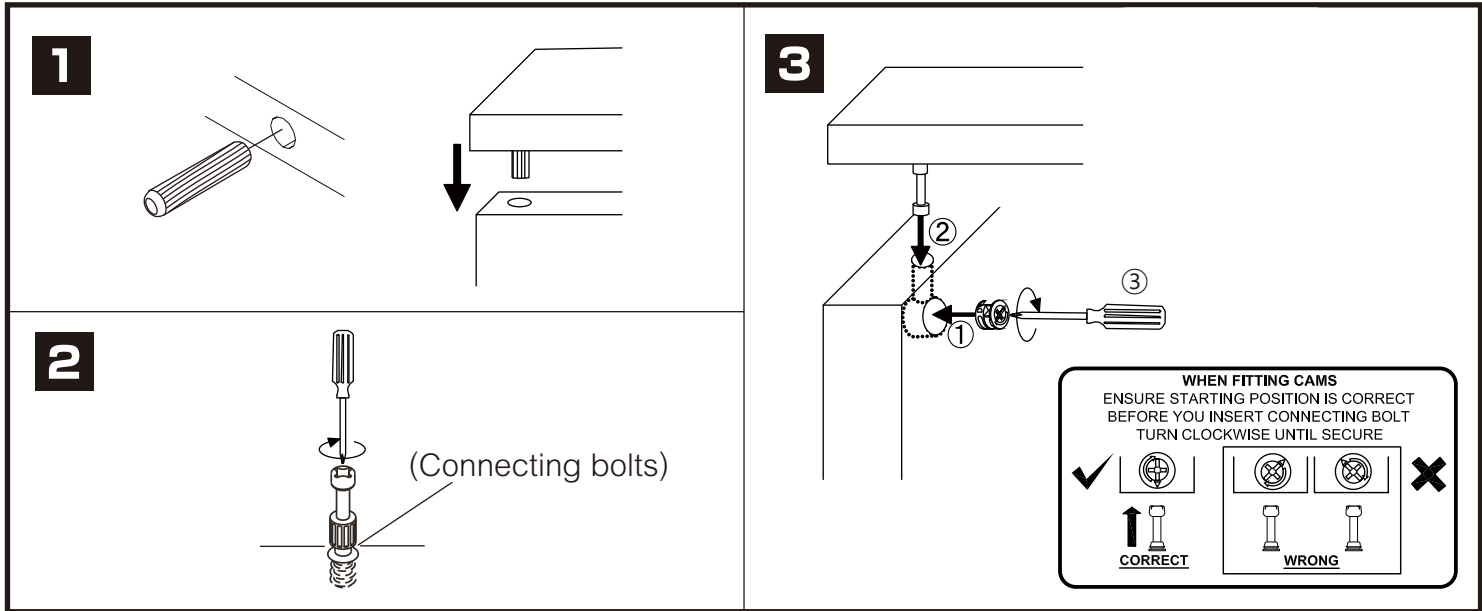

AMSTERDAM

TV CABINET 200CM.

CONNECT SYSTEM

มาตรฐาน การระบุสินค้าที่ต้องยึด Fitting กันสั่น (Safety Fitting) *หมายเหตุ ลินคาคือเป็นชุดเล็ก ใค้ติดตั้ง Fitting กันสั่นทุกตัว*****

■ หมวด ตู้บานเปิด / ตู้บานปิด + ช่องใส่

■ ติดตั้งจากกันสั่นกับตู้สูง (ตั้งแต่ 2 ม.ขึ้นไป)

ติดตั้งบนผนัง

ติดตั้งออกหลบมือ

■ หมวด ตู้ลิ้นชัก / ตู้ลิ้นชัก + ช่องใส่ / ตู้ลิ้นชัก + บานเปิด / ตู้ลิ้นชัก + บานสไลด์

■ ติดตั้งจากกันสั่นกับตู้เตี้ย (ต่ำกว่า 2 ม.)