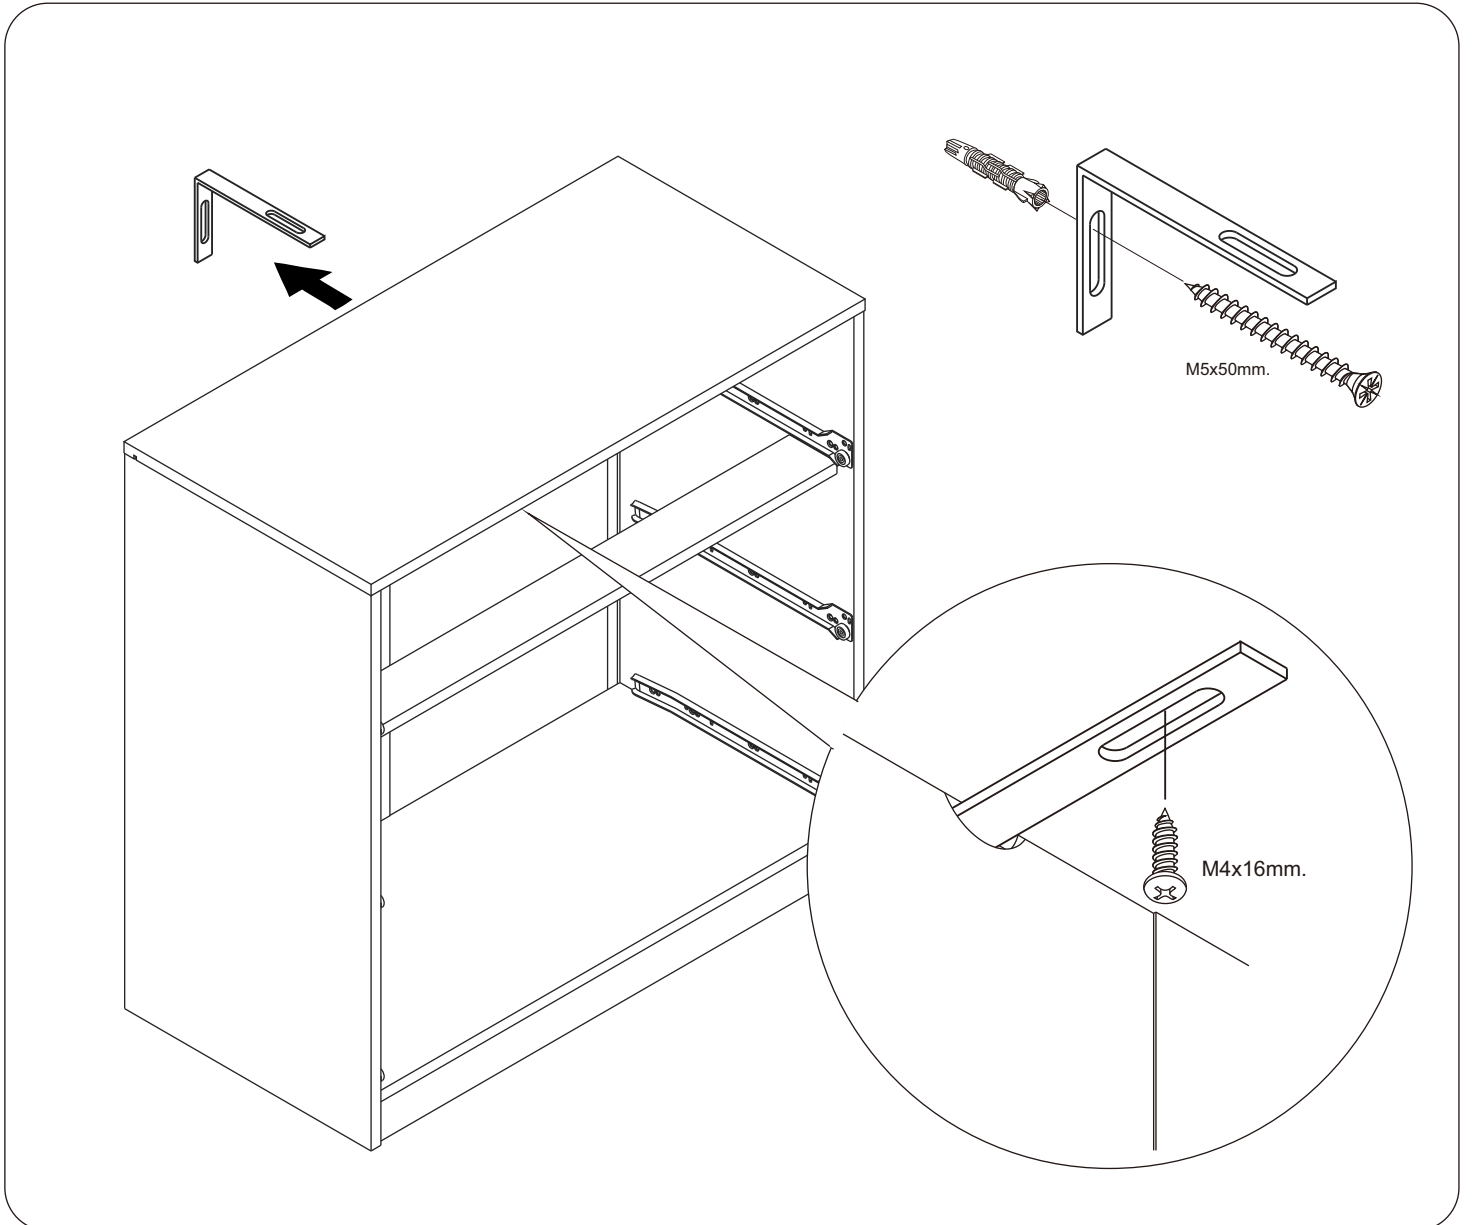

AMSTERDAM

TV CABINET 200CM.

CONNECT SYSTEM

มาตรฐาน การระบุสินค้าที่ต้องยึด Fitting กันสั่น (Safety Fitting) *หมายเหตุ ลินคาคือเป็นชุดเล็ก ใค้ติดตั้ง Fitting กันสั่นทุกตัว*****

■ หมวด ตู้บานเปิด / ตู้บานปิด + ช่องใส่

■ ติดตั้งจากกันสั่นกับตู้สูง (ตั้งแต่ 2 ม.ขึ้นไป)

ติดตั้งบนผนัง

ติดตั้งออกหลบมือ

■ หมวด ตู้ลิ้นชัก / ตู้ลิ้นชัก + ช่องใส่ / ตู้ลิ้นชัก + บานเปิด / ตู้ลิ้นชัก + บานสไลด์

■ ติดตั้งจากกันสั่นกับตู้เตี้ย (ต่ำกว่า 2 ม.)