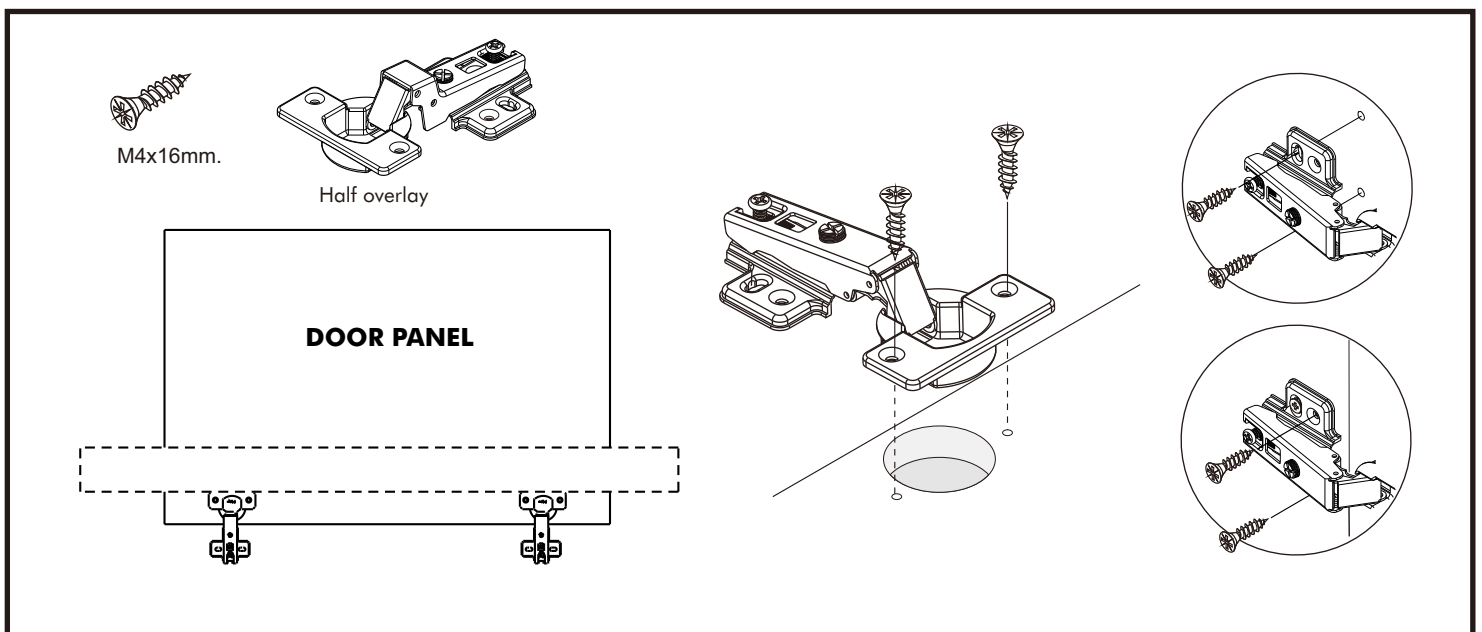

AMSTERDAM

TV CABINET 200CM.

CONNECT SYSTEM

มาตรฐาน การระบุสินค้าที่ต้องยึด Fitting กันสั่น (Safety Fitting) *หมายเหตุ ลินคาคือเป็นชุดเล็ก ใค้ติดตั้ง Fitting กันสั่นทุกตัว*****

■ หมวด ตู้บานเปิด / ตู้บานปิด + ช่องใส่

■ ติดตั้งจากกันสั่นกับตู้สูง (ตั้งแต่ 2 ม.ขึ้นไป)

ติดตั้งบนผนัง

ติดตั้งออกหลบมือ

■ หมวด ตู้ลิ้นชัก / ตู้ลิ้นชัก + ช่องใส่ / ตู้ลิ้นชัก + บานเปิด / ตู้ลิ้นชัก + บานสไลด์

■ ติดตั้งจากกันสั่นกับตู้เตี้ย (ต่ำกว่า 2 ม.)