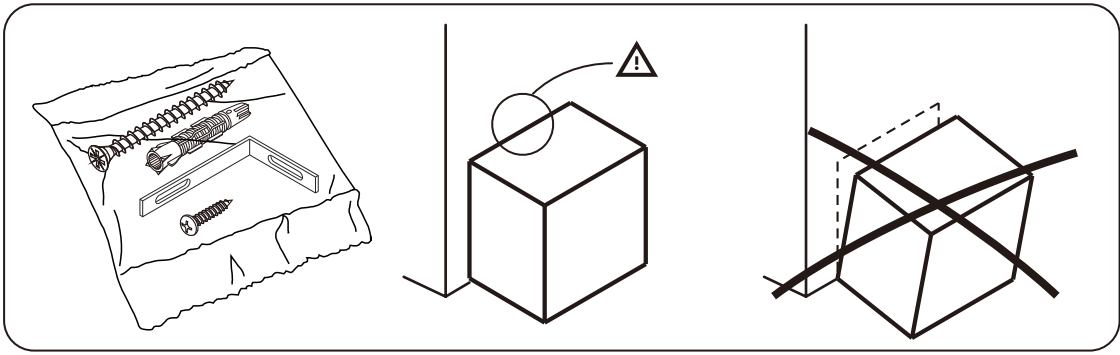

AMSTERDAM

TV CABINET 200CM.

CONNECT SYSTEM

มาตรฐาน การระบุสินค้าที่ต้องยึด Fitting กันสั่น (Safety Fitting) *หมายเหตุ ลินคาคือเป็นชุดเล็ก ใค้ติดตั้ง Fitting กันสั่นทุกตัว*****

■ หมวด ตู้บานเปิด / ตู้บานปิด + ช่องใส่

■ ติดตั้งจากกันสั่นกับตู้สูง (ตั้งแต่ 2 ม.ขึ้นไป)

ติดตั้งบนผนัง

ติดตั้งออกหลบมือ

■ หมวด ตู้ลิ้นชัก / ตู้ลิ้นชัก + ช่องใส่ / ตู้ลิ้นชัก + บานเปิด / ตู้ลิ้นชัก + บานสไลด์

■ ติดตั้งจากกันสั่นกับตู้เตี้ย (ต่ำกว่า 2 ม.)