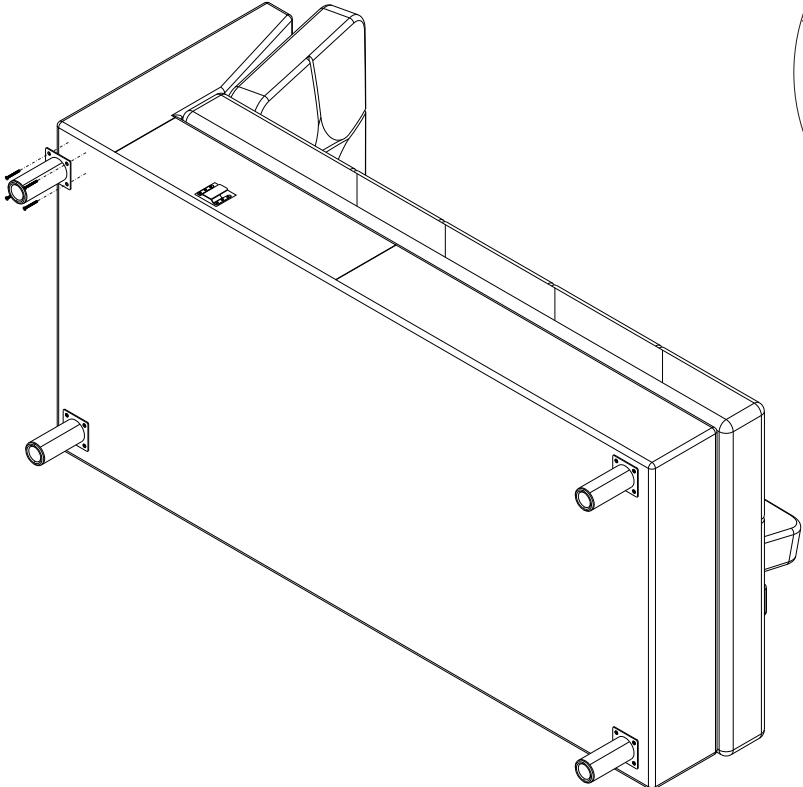

# OVIRAY/L

**SOFA Corner (L)**

**HARDWARE**

F+8 x 1 1/2"

**x 32**

**x 8**

**ASSEMBLY**

**1.**