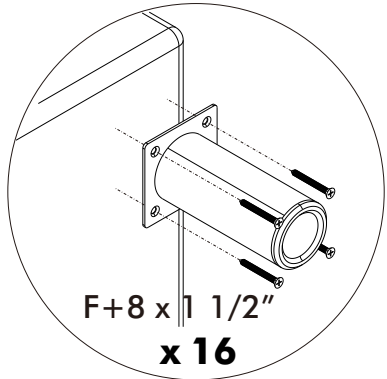

# OVIRAY/L

**SOFA Corner (L)**

**HARDWARE**

F+8 x 1 1/2"

**x 32**

**x 8**

**ASSEMBLY**

**1.**