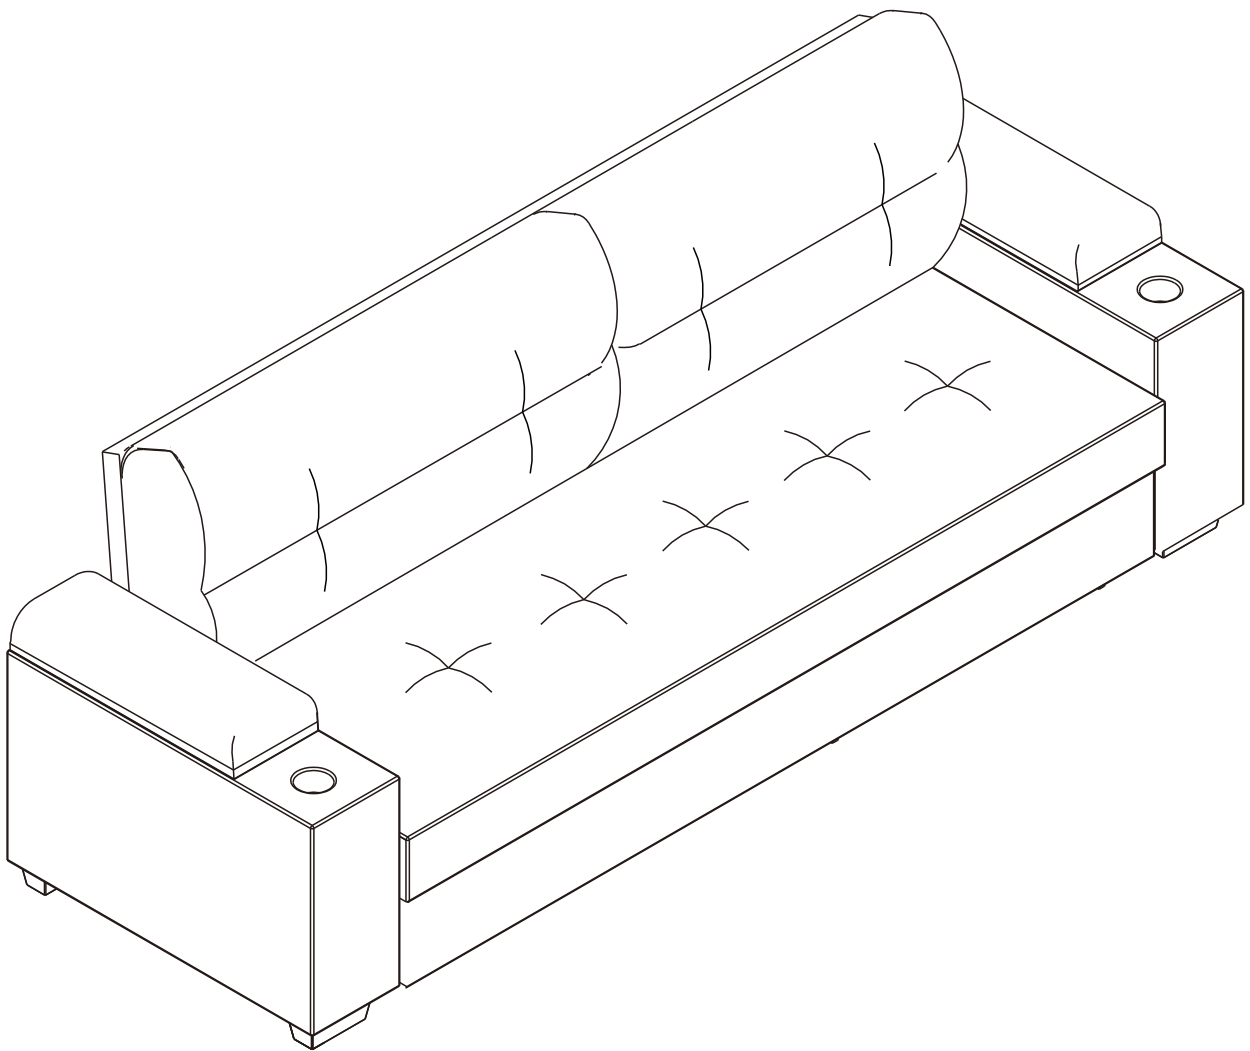

# DOMITOP

**Fabric sofa bed3/S**

# HARDWARE

-BODY SET

**x 4**

F+M5 x 50 mm.

**x 16**

**1.**

**2.**

**3.**