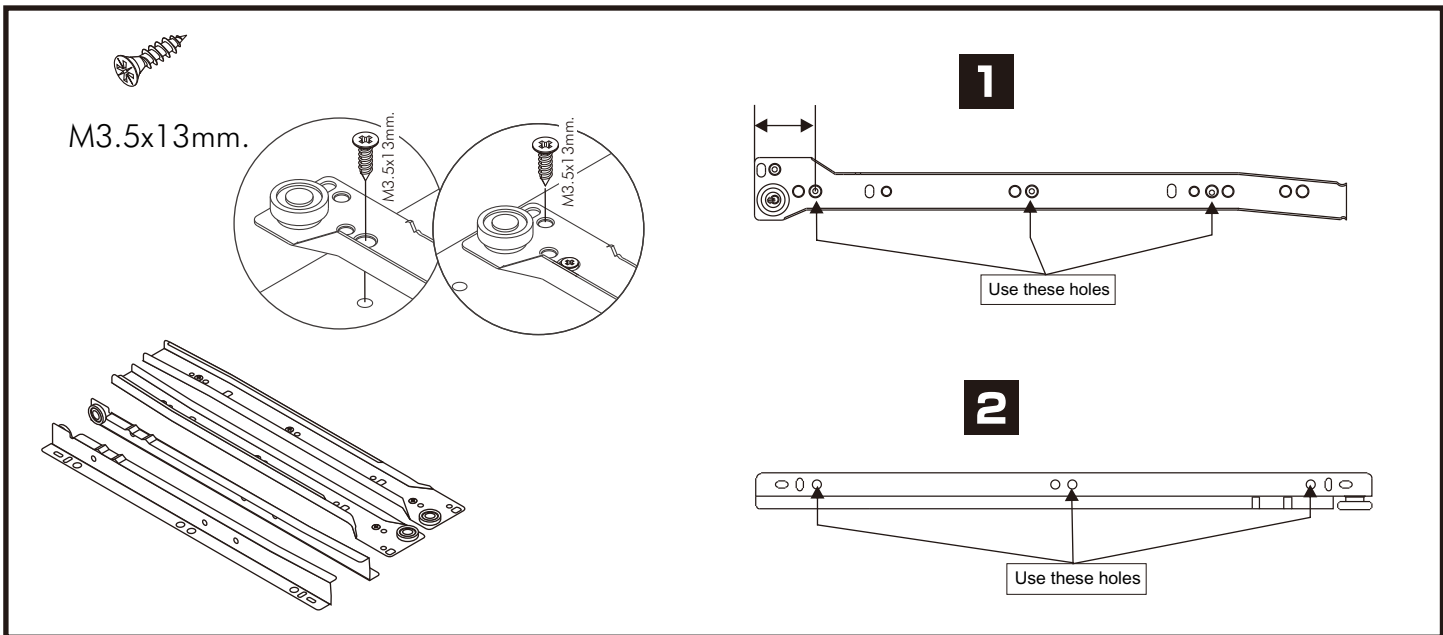

SHIZUOKA

SIDEBOARD 200 CM.

CONNECT SYSTEM

M4x16mm.

M4x25mm.

M3.5x20mm.

มาตรฐาน การระบุสินค้าที่ต้องยึด Fitting กันลื่น (Safety Fitting) ***หมายเหตุ สินค้าที่เป็นชุดก็ ให้ติดตั้ง Fitting กันลื่นทุกตัว***

■ หมวด ตู้บานเปิด / ตู้บานปิด + ช่องใส่

ติดตั้งบานพับ

ติดตั้งลอคสลบิว

■ ติดตั้งฉากกันลื่นกับตู้สูง (ตั้งได้ 2 ม.ขึ้นไป)

■ หมวด ตู้ลิ้นชัก / ตู้ลิ้นชัก + บานเปิด / ตู้ลิ้นชัก + บานสไลด์

ติดตั้งบานพับ

ติดตั้งลอคสลบิว

■ ติดตั้งฉากกันลื่นกับตู้เตี้ย (น้อยกว่า 2 ม.)

x 12

x 4

x 12

x 25

x 4

x 1

x 6

M3.5x20mm.

x 20

M4x16mm.

x 136

M4x25mm.

x 12

Mx4x50mm.

x 10

M4x16mm.