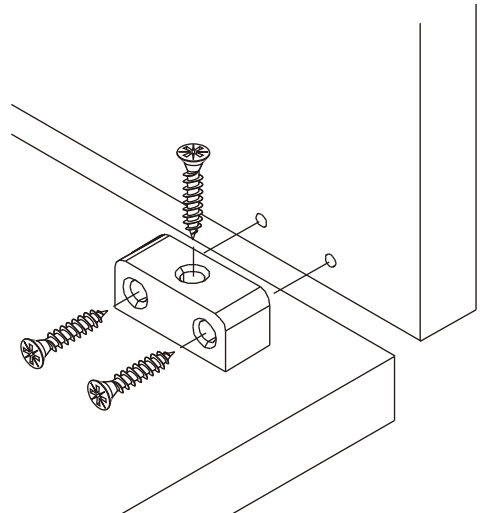

SHIZUOKA

SIDEBOARD 200 CM.

CONNECT SYSTEM

M4x16mm.

M4x25mm.

M3.5x20mm.

มาตรฐาน การระบุสินค้าที่ต้องยึด Fitting กันลื่น (Safety Fitting) ***หมายเหตุ สินค้าที่เป็นชุดก็ ให้ติดตั้ง Fitting กันลื่นทุกตัว***

■ หมวด ตู้บานเปิด / ตู้บานปิด + ช่องใส่

ติดตั้งบานพับ

ติดตั้งลอคสลบิว

■ ติดตั้งฉากกันลื่นกับตู้สูง (ตั้งได้ 2 ม.ขึ้นไป)

■ หมวด ตู้ลิ้นชัก / ตู้ลิ้นชัก + บานเปิด / ตู้ลิ้นชัก + บานสไลด์

ติดตั้งบานพับ

ติดตั้งลอคสลบิว

■ ติดตั้งฉากกันลื่นกับตู้เตี้ย (น้อยกว่า 2 ม.)

■ หมวด ตู้บานสไลด์ / ตู้ใส

HARDWARE

-BODY SET

x 28

x 10

x 10

x 18

x 10