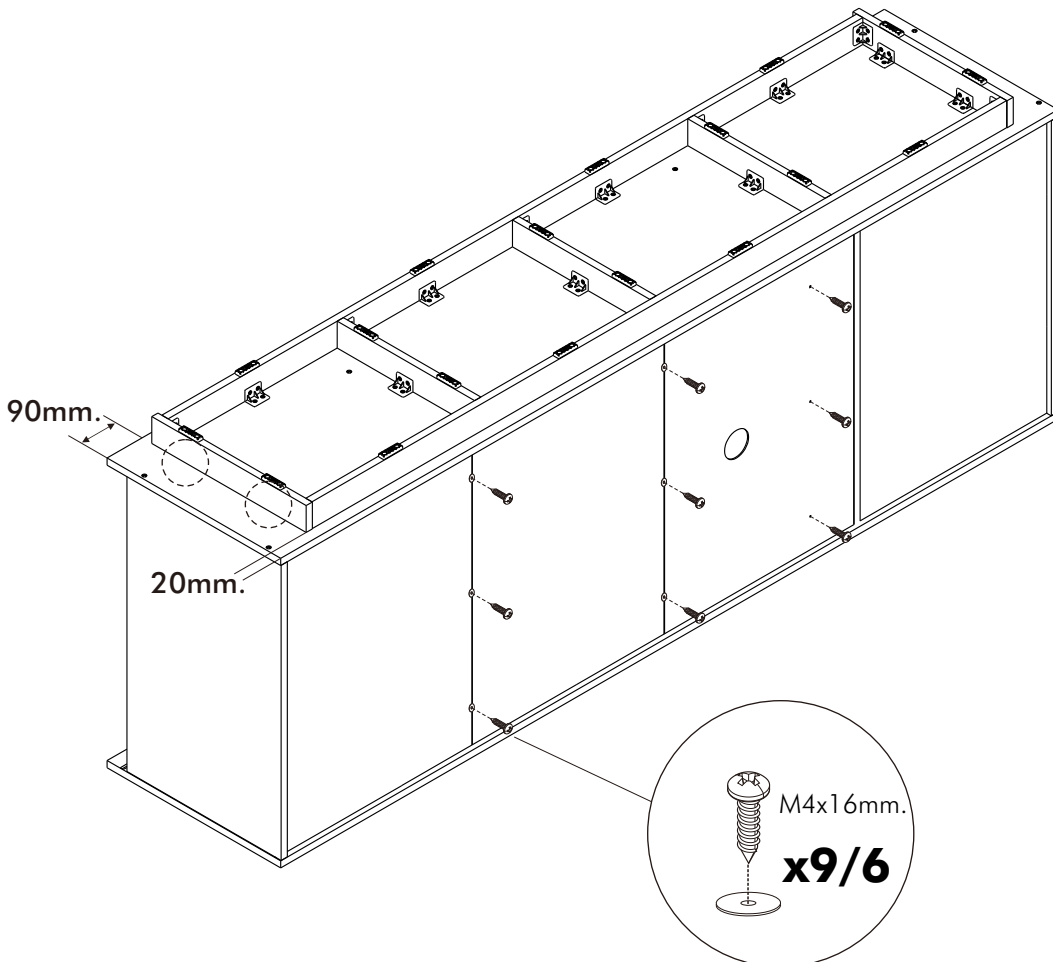

■ หมวด ตู้บานสไลด์ / ตู้ใส

HARDWARE

-BODY SET

x 28

x 10

x 10

x 18

x 10

1.

2.

3.

4.

5.

ASSEMBLY

-DRAWER SET

ASSEMBLY