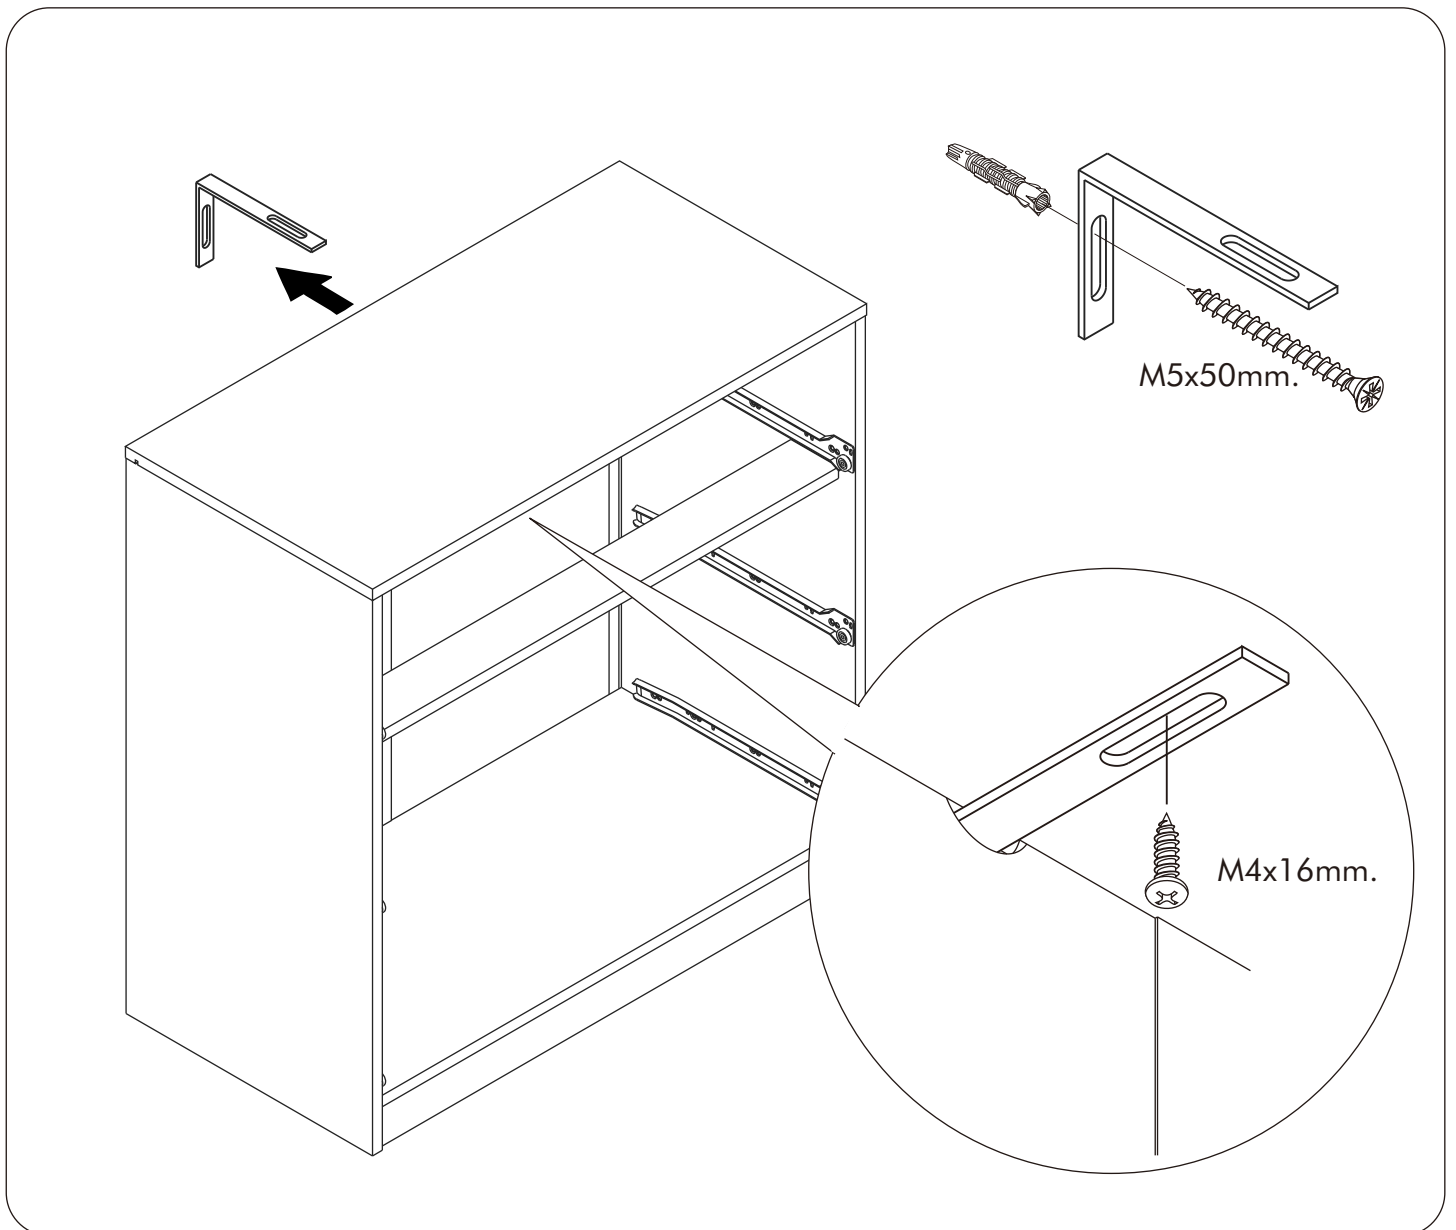

SHIZUOKA

SIDEBOARD 200 CM.

CONNECT SYSTEM

M4x16mm.

M4x25mm.

M3.5x20mm.

มาตรฐาน การระบุสินค้าที่ต้องยึด Fitting กันลื่น (Safety Fitting) ***หมายเหตุ สินค้าที่เป็นชุดก็ ให้ติดตั้ง Fitting กันลื่นทุกตัว***

■ หมวด ตู้บานเปิด / ตู้บานปิด + ช่องใส่

ติดตั้งบานพับ

ติดตั้งลอคสลบิว

■ ติดตั้งฉากกันลื่นกับตู้สูง (ตั้งได้ 2 ม.ขึ้นไป)

■ หมวด ตู้ลิ้นชัก / ตู้ลิ้นชัก + บานเปิด / ตู้ลิ้นชัก + บานสไลด์

ติดตั้งบานพับ

ติดตั้งลอคสลบิว

■ ติดตั้งฉากกันลื่นกับตู้เตี้ย (น้อยกว่า 2 ม.)

■ หมวด ตู้บานสไลด์ / ตู้ใส

HARDWARE

-BODY SET

x 28

x 10

x 10

x 18

x 10