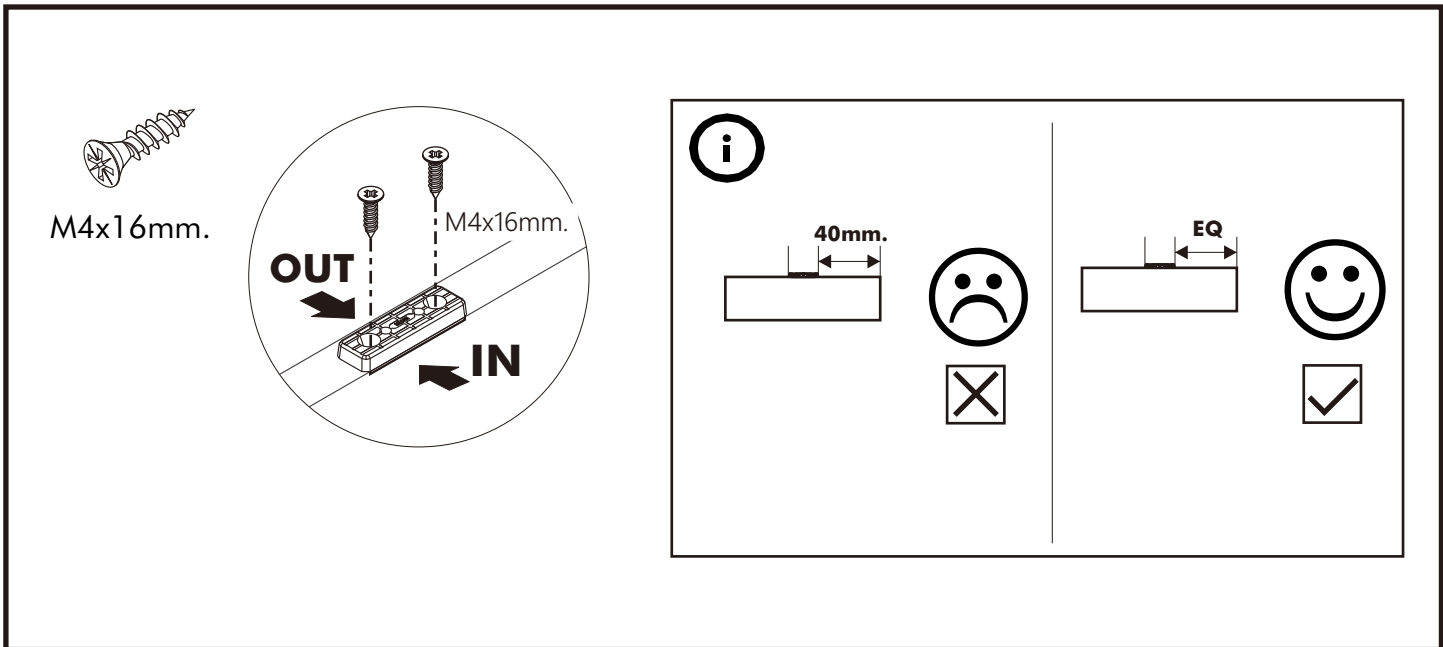

SHIZUOKA

SIDEBOARD 200 CM.

CONNECT SYSTEM

M4x16mm.

M4x25mm.

M3.5x20mm.

มาตรฐาน การระบุสินค้าที่ต้องยึด Fitting กันลื่น (Safety Fitting) ***หมายเหตุ สินค้าที่เป็นชุดก็ ให้ติดตั้ง Fitting กันลื่นทุกตัว***

■ หมวด ตู้บานเปิด / ตู้บานปิด + ช่องใส่

x 12

x 4

x 12

x 25

x 4

x 1

x 6

M3.5x20mm.

x 20

M4x16mm.

x 136

M4x25mm.

x 12

Mx4x50mm.

x 10

M4x16mm.

x 11

M4x45mm.

x 3

Mx5x50mm.

x 2

x 2

x 2

-DOOR SET