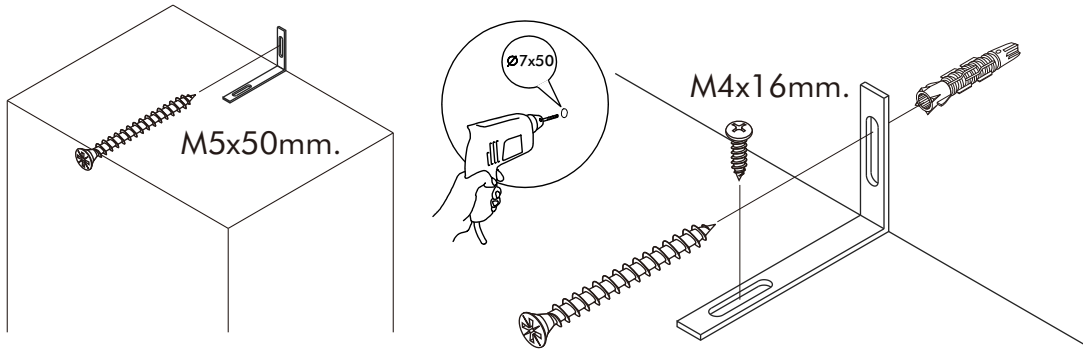

SHIZUOKA

SIDEBOARD 200 CM.

CONNECT SYSTEM

M4x16mm.

M4x25mm.

M3.5x20mm.

มาตรฐาน การระบุสินค้าที่ต้องยึด Fitting กันลื่น (Safety Fitting) ***หมายเหตุ สินค้าที่เป็นชุดก็ ให้ติดตั้ง Fitting กันลื่นทุกตัว***

■ หมวด ตู้บานเปิด / ตู้บานปิด + ช่องใส่

ติดตั้งบานพับ

ติดตั้งลอคสลบิว

■ ติดตั้งฉากกันลื่นกับตู้สูง (ตั้งได้ 2 ม.ขึ้นไป)

■ หมวด ตู้ลิ้นชัก / ตู้ลิ้นชัก + บานเปิด / ตู้ลิ้นชัก + บานสไลด์

ติดตั้งบานพับ

ติดตั้งลอคสลบิว

■ ติดตั้งฉากกันลื่นกับตู้เตี้ย (น้อยกว่า 2 ม.)

x 12

x 4

x 12

x 25

x 4

x 1

x 6

M3.5x20mm.

x 20

M4x16mm.

x 136

M4x25mm.

x 12

Mx4x50mm.

x 10

M4x16mm.