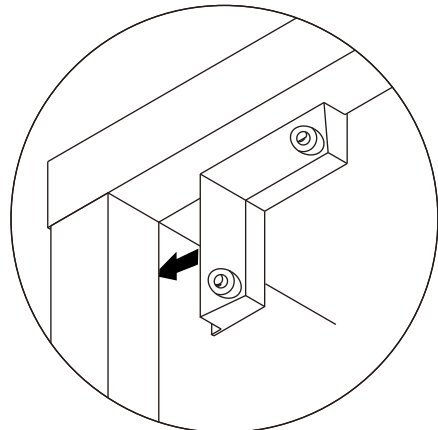

SHIZUOKA

SIDEBOARD 200 CM.

CONNECT SYSTEM

M4x16mm.

M4x25mm.

M3.5x20mm.

มาตรฐาน การระบุสินค้าที่ต้องยึด Fitting กันลื่น (Safety Fitting) ***หมายเหตุ สินค้าที่เป็นชุดก็ ให้ติดตั้ง Fitting กันลื่นทุกตัว***

■ หมวด ตู้บานเปิด / ตู้บานปิด + ช่องใส่

ติดตั้งบานพับ

ติดตั้งลอคสลบิว

■ ติดตั้งฉากกันลื่นกับตู้สูง (ตั้งได้ 2 ม.ขึ้นไป)

■ หมวด ตู้ลิ้นชัก / ตู้ลิ้นชัก + บานเปิด / ตู้ลิ้นชัก + บานสไลด์

ติดตั้งบานพับ

ติดตั้งลอคสลบิว

■ ติดตั้งฉากกันลื่นกับตู้เตี้ย (น้อยกว่า 2 ม.)

■ หมวด ตู้บานสไลด์ / ตู้ใส

HARDWARE

-BODY SET

x 28

x 10

x 10

x 18

x 10

x 12

x 4

x 12

x 25

x 4

x 1

x 6

M3.5x20mm.