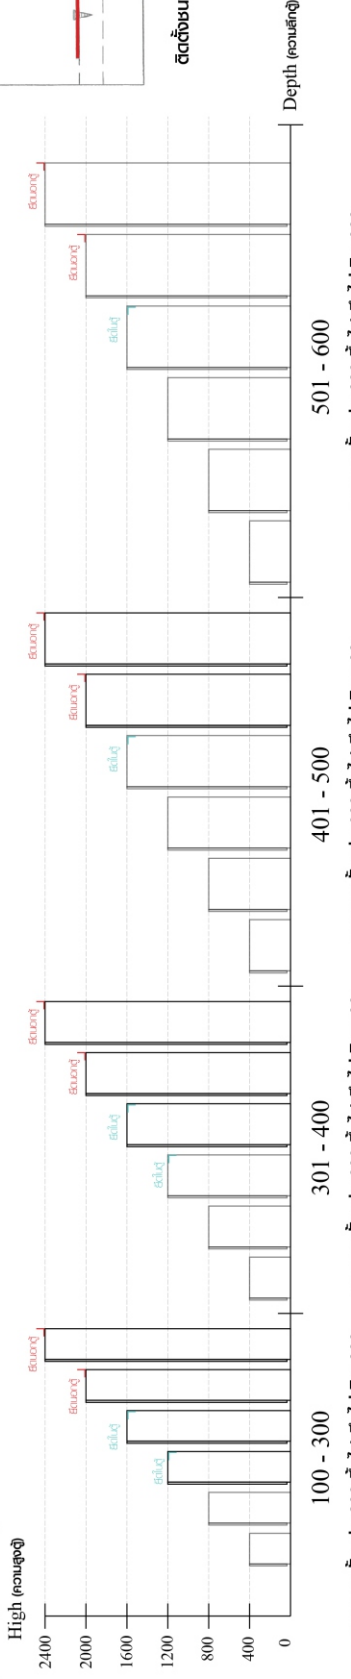

SHIZUOKA

SIDEBOARD 200 CM.

CONNECT SYSTEM

M4x16mm.

M4x25mm.

M3.5x20mm.

มาตรฐาน การระบุสินค้าที่ต้องยึด Fitting กันลื่น (Safety Fitting) ***หมายเหตุ สินค้าที่เป็นชุดก็ ให้ติดตั้ง Fitting กันลื่นทุกตัว***

■ หมวด ตู้บานเปิด / ตู้บานปิด + ช่องใส่

■ หมวด ตู้บานสไลด์ / ตู้ใส

HARDWARE

-BODY SET

x 28

x 10

x 10

x 18

x 10

x 12

x 4

x 12

x 25

x 4

x 1

x 6

M3.5x20mm.

x 20

M4x16mm.

x 136

M4x25mm.

x 12

Mx4x50mm.

x 10

M4x16mm.