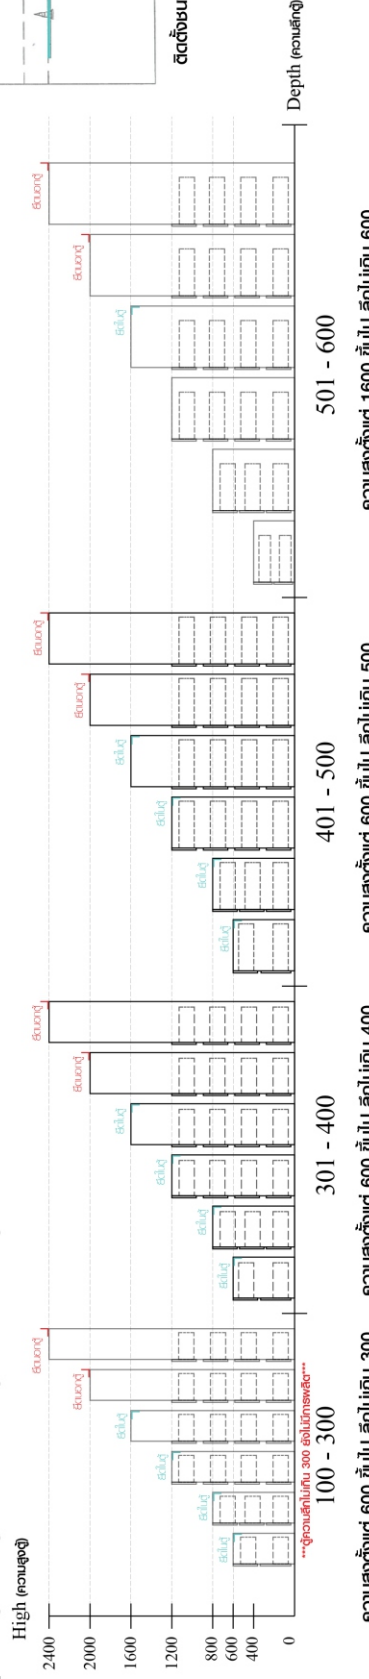

■ ติดตั้งฉากกันลื่นกับตู้สูง (ตั้งได้ 2 ม.ขึ้นไป)

■ หมวด ตู้ลิ้นชัก / ตู้ลิ้นชัก + บานเปิด / ตู้ลิ้นชัก + บานสไลด์

ติดตั้งบานพับ