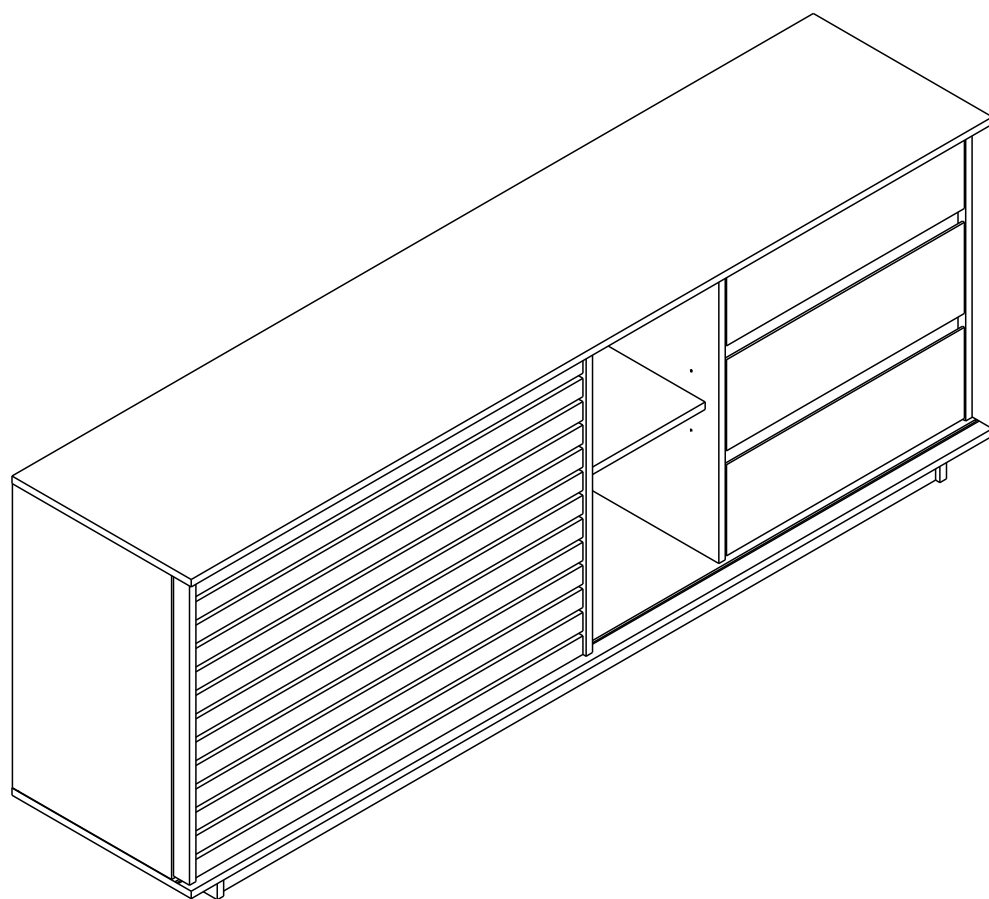

SHIZUOKA

SIDEBOARD 200 CM.

CONNECT SYSTEM

M4x16mm.

M4x25mm.

M3.5x20mm.

มาตรฐาน การระบุสินค้าที่ต้องยึด Fitting กันลื่น (Safety Fitting) ***หมายเหตุ สินค้าที่เป็นชุดก็ ให้ติดตั้ง Fitting กันลื่นทุกตัว***

■ หมวด ตู้บานเปิด / ตู้บานปิด + ช่องใส่

ติดตั้งบานพับ

ติดตั้งลอคสลบิว

■ ติดตั้งฉากกันลื่นกับตู้สูง (ตั้งได้ 2 ม.ขึ้นไป)

■ หมวด ตู้ลิ้นชัก / ตู้ลิ้นชัก + บานเปิด / ตู้ลิ้นชัก + บานสไลด์

ติดตั้งบานพับ

ติดตั้งลอคสลบิว

■ ติดตั้งฉากกันลื่นกับตู้เตี้ย (น้อยกว่า 2 ม.)

■ หมวด ตู้บานสไลด์ / ตู้ใส

HARDWARE

-BODY SET

x 28

x 10

x 10

x 18

x 10