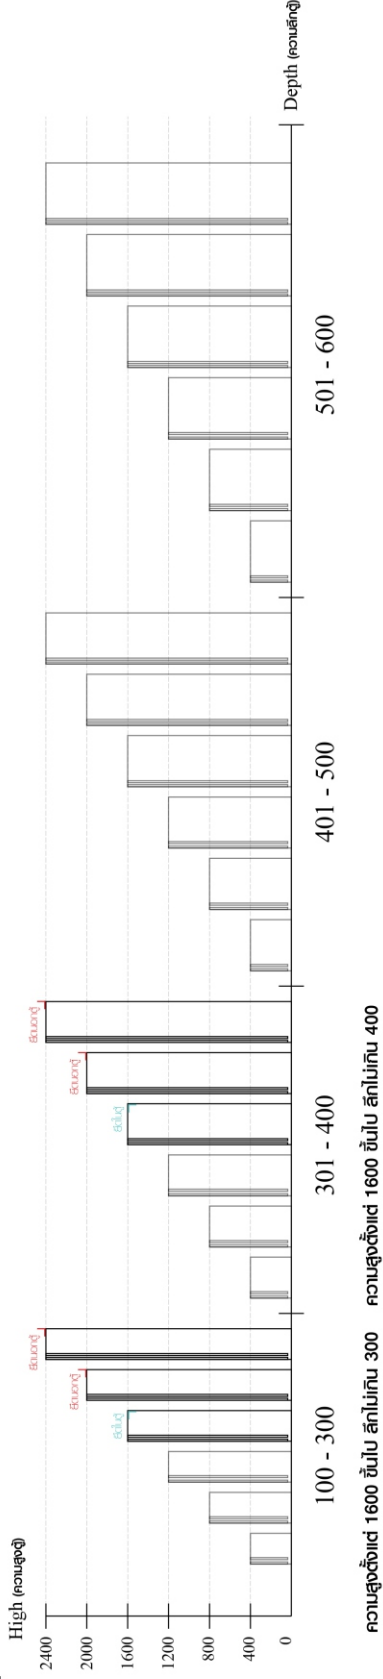

ติดตั้งบานพับ

ติดตั้งลอคสลบิว

■ ติดตั้งฉากกันลื่นกับตู้สูง (ตั้งได้ 2 ม.ขึ้นไป)

■ หมวด ตู้ลิ้นชัก / ตู้ลิ้นชัก + บานเปิด / ตู้ลิ้นชัก + บานสไลด์

ติดตั้งบานพับ

ติดตั้งลอคสลบิว

■ ติดตั้งฉากกันลื่นกับตู้เตี้ย (น้อยกว่า 2 ม.)

■ หมวด ตู้บานสไลด์ / ตู้ใส

HARDWARE

-BODY SET

x 28

x 10

x 10

x 18

x 10

x 12

x 4

x 12

x 25

x 4

x 1

x 6

M3.5x20mm.

x 20

M4x16mm.

x 136

M4x25mm.

x 12

Mx4x50mm.

x 10

M4x16mm.