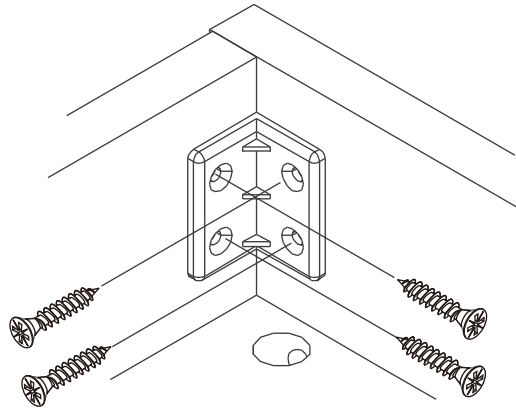

SHIZUOKA

SIDEBOARD 200 CM.

CONNECT SYSTEM

M4x16mm.

M4x25mm.

M3.5x20mm.

มาตรฐาน การระบุสินค้าที่ต้องยึด Fitting กันลื่น (Safety Fitting) ***หมายเหตุ สินค้าที่เป็นชุดก็ ให้ติดตั้ง Fitting กันลื่นทุกตัว***

■ หมวด ตู้บานเปิด / ตู้บานปิด + ช่องใส่

ติดตั้งบานพับ

ติดตั้งลอคสลบิว

■ ติดตั้งฉากกันลื่นกับตู้สูง (ตั้งได้ 2 ม.ขึ้นไป)

■ หมวด ตู้ลิ้นชัก / ตู้ลิ้นชัก + บานเปิด / ตู้ลิ้นชัก + บานสไลด์

ติดตั้งบานพับ

ติดตั้งลอคสลบิว

■ ติดตั้งฉากกันลื่นกับตู้เตี้ย (น้อยกว่า 2 ม.)

■ หมวด ตู้บานสไลด์ / ตู้ใส

HARDWARE

-BODY SET

x 28

x 10

x 10

x 18

x 10

x 12

x 4

x 12

x 25

x 4

x 1

x 6

M3.5x20mm.