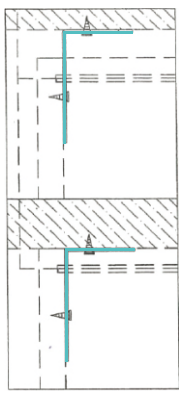

## มาตรฐาน การระบุสินค้าที่ต้องยึด Fitting กันล้ม (Safety Fitting) \*\*\*หมายเหตุ เป็นชุดเด็ก ไม้ชุดตั้ง Fitting กันล้มทุกตัว\*\*\*

■ หมวด ตู้บานเปิด / ตู้บานปิด + ช่องใส่

■ ยึดตายหากกันล้มกับตู้สูง (ตั้งแต่ 2 m. ขึ้นไป)

■ หมวด ตู้ลิ้นชัก / ตู้ลิ้นชัก + ช่องใส่ / ตู้ลิ้นชัก + บานเปิด / ตู้ลิ้นชัก + บานสไลด์

■ ยึดตายหากกันล้มกับตู้เตี้ย (น้อยกว่า 2 m.)

■ หมวด ตู้บานสไลด์ / ตู้ใส่

## -BODY SET

**x 22**

**x 22**

#8x35

**x 28**

**x 2**

**x 12**

**x 12**

5x18 mm.

**x 4**

**x 21**

**x 12**

**x 4**

**x 6**

**x 2**

M4x16mm.