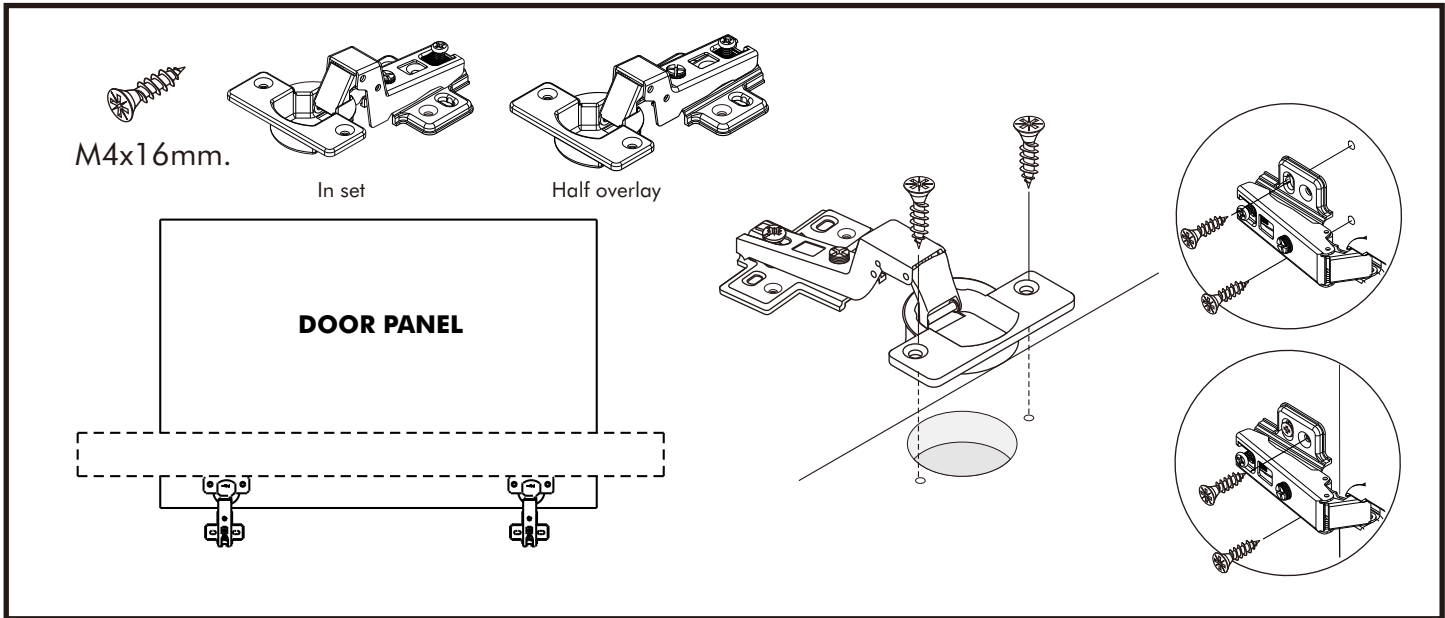

## มาตรฐาน การระบุสินค้าที่ต้องยึด Fitting กันล้ม (Safety Fitting) \*\*\*หมายเหตุ เป็นชุดเด็ก ไม้ชุดตั้ง Fitting กันล้มทุกตัว\*\*\*

■ หมวด ตู้บานเปิด / ตู้บานปิด + ช่องใส่

■ ยึดตายหากกันล้มกับตู้สูง (ตั้งแต่ 2 m. ขึ้นไป)