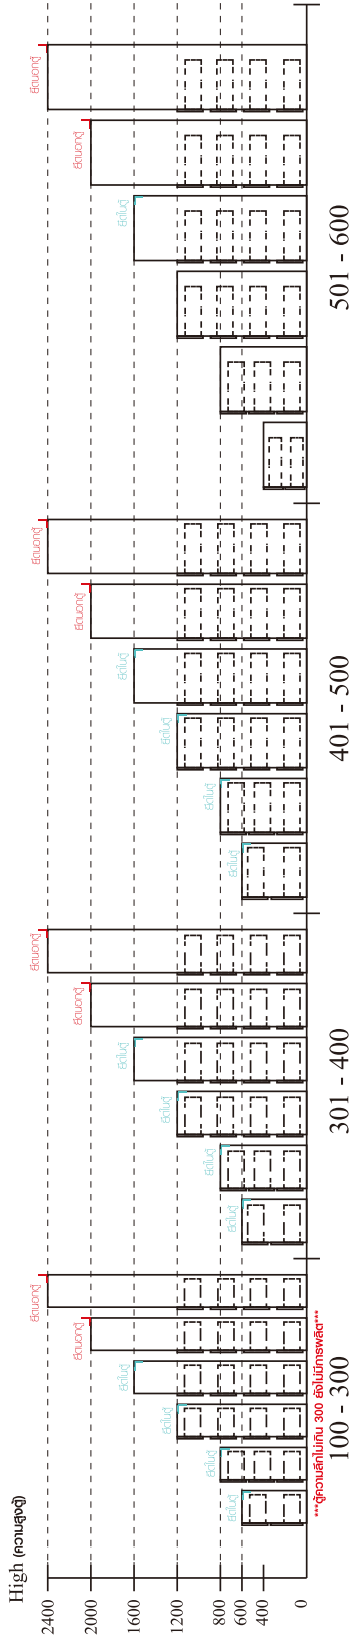

■ หมวด ตู้ลิ้นชัก / ตู้ลิ้นชัก + ช่องใส่ / ตู้ลิ้นชัก + บานเปิด / ตู้ลิ้นชัก + บานสไลด์