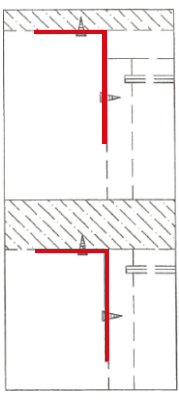

☑️

M4x16mm.

## มาตรฐาน การระบุสินค้าที่ต้องยึด Fitting กันล้ม (Safety Fitting) \*\*\*หมายเหตุ เป็นชุดเด็ก ไม้ชุดตั้ง Fitting กันล้มทุกตัว\*\*\*

■ หมวด ตู้บานเปิด / ตู้บานปิด + ช่องใส่

■ ยึดตายหากกันล้มกับตู้สูง (ตั้งแต่ 2 m. ขึ้นไป)

■ หมวด ตู้ลิ้นชัก / ตู้ลิ้นชัก + ช่องใส่ / ตู้ลิ้นชัก + บานเปิด / ตู้ลิ้นชัก + บานสไลด์

■ ยึดตายหากกันล้มกับตู้เตี้ย (น้อยกว่า 2 m.)

■ หมวด ตู้บานสไลด์ / ตู้ใส่

5x18 mm.

**x 4**

**x 21**

**x 12**

**x 4**

**x 6**

**x 2**

M4x16mm.