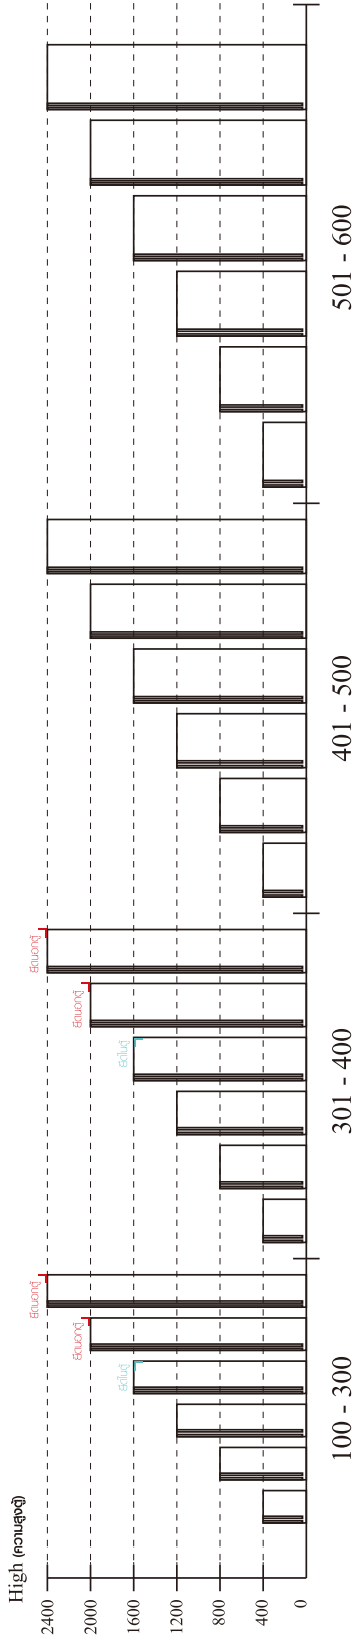

■ หมวด ตู้บานสไลด์ / ตู้ใส่