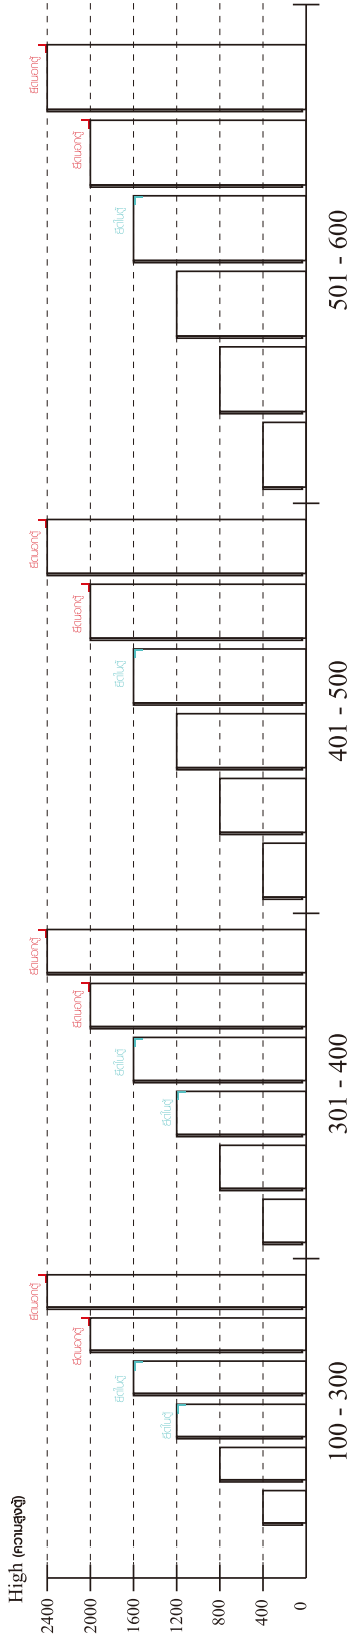

มาตรฐาน การระบุสินค้าที่ต้องยึด Fitting กันล้ม (Safety Fitting) ***หมายเหตุ เป็นชุดเด็ก ไม้ชุดตั้ง Fitting กันล้มทุกตัว***

■ หมวด ตู้บานเปิด / ตู้บานปิด + ช่องใส่