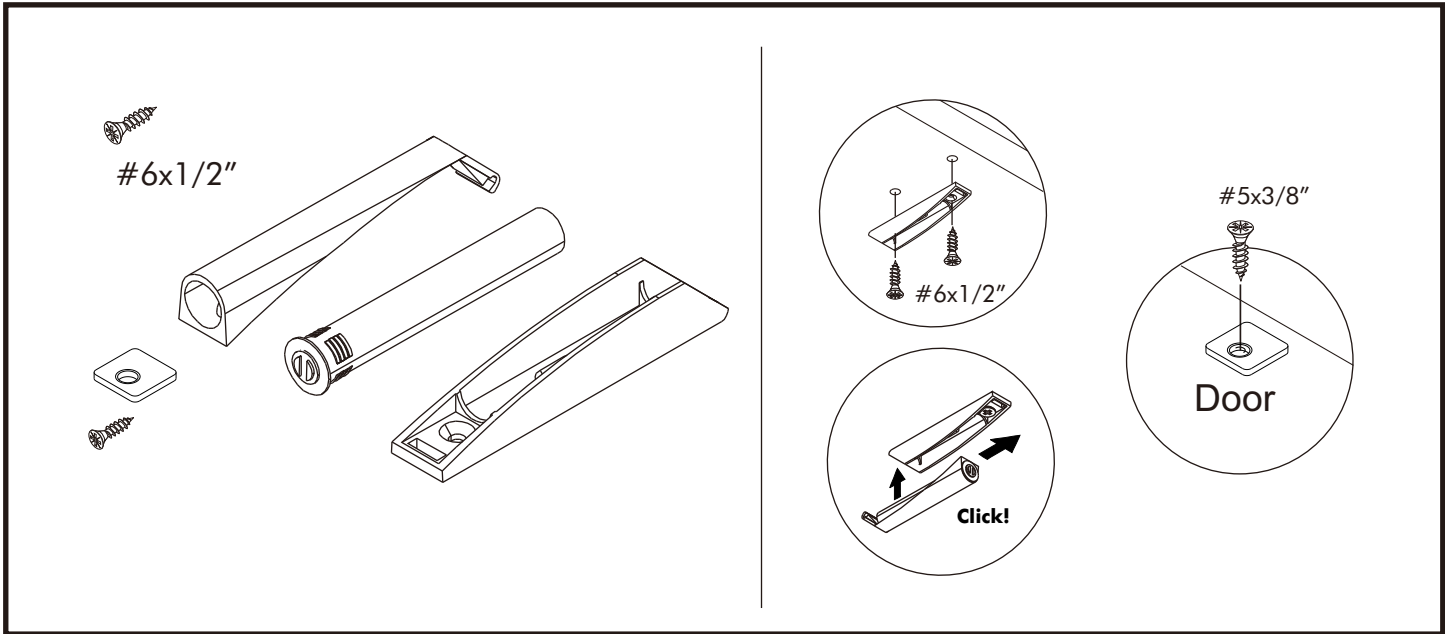

## มาตรฐาน การระบุสินค้าที่ต้องยึด Fitting กันล้ม (Safety Fitting) \*\*\*หมายเหตุ เป็นชุดเด็ก ไม้ชุดตั้ง Fitting กันล้มทุกตัว\*\*\*

■ หมวด ตู้บานเปิด / ตู้บานปิด + ช่องใส่

■ ยึดตายหากกันล้มกับตู้สูง (ตั้งแต่ 2 m. ขึ้นไป)