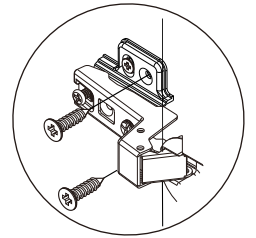

AMSTERDAM-P

Dressing table 60 cm

TYPE:A

TYPE:B

CONNECT SYSTEM

M3.5x20mm.

M4x16mm.

มาตรฐาน การระบุสินค้าที่ต้องยึด Fitting กันลื่น (Safety Fitting) ***หมายเหตุ สินค้าที่เป็นชุดเหล็ก ให้ติดตั้ง Fitting กันลื่นทุกตัว***

■ หมวด ตู้บานเปิด / ตู้บานปิด + ช่องใส่

ติดตั้งบนผนัง

ติดตั้งลอยหน้าตู้

■ ติดตั้งฉากกันลื่นกับตู้สูง (ตั้งแต่ 2 ม.ขึ้นไป)

■ หมวด ตู้ลิ้นชัก / ตู้ลิ้นชัก + บานเปิด / ตู้ลิ้นชัก + บานสไลด์

ติดตั้งบนผนัง

ติดตั้งลอยหน้าตู้

x 16

x 8

x 18

Ø 11mm.

x 4

(SAND STONE)

Ø 11mm.

x 9