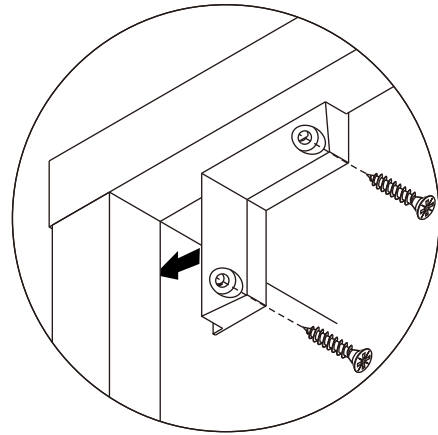

AMSTERDAM-P

Dressing table 60 cm

TYPE:A

TYPE:B

CONNECT SYSTEM

M3.5x20mm.

M4x16mm.

มาตรฐาน การระบุสินค้าที่ต้องยึด Fitting กันลื่น (Safety Fitting) ***หมายเหตุ สินค้าที่เป็นชุดเหล็ก ให้ติดตั้ง Fitting กันลื่นทุกตัว***

■ หมวด ตู้บานเปิด / ตู้บานปิด + ช่องใส่

ติดตั้งบนผนัง

ติดตั้งลอยหน้าตู้

■ ติดตั้งฉากกันลื่นกับตู้สูง (ตั้งแต่ 2 ม.ขึ้นไป)

■ หมวด ตู้ลิ้นชัก / ตู้ลิ้นชัก + บานเปิด / ตู้ลิ้นชัก + บานสไลด์

ติดตั้งบนผนัง

ติดตั้งลอยหน้าตู้

x 16

x 8

x 18

Ø 11mm.

x 4

(SAND STONE)

Ø 11mm.

x 9

4.

TYPE:A,B

5.

TYPE:A

6.

TYPE:A,B

x16
M3.5x20mm.

7.