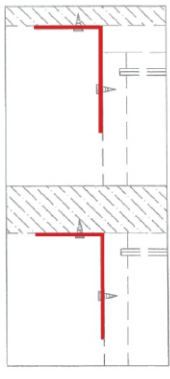

AMSTERDAM-P

Dressing table 60 cm

TYPE:A

TYPE:B

CONNECT SYSTEM

M3.5x20mm.

M4x16mm.

มาตรฐาน การระบุสินค้าที่ต้องยึด Fitting กันลื่น (Safety Fitting) ***หมายเหตุ สินค้าที่เป็นชุดเหล็ก ให้ติดตั้ง Fitting กันลื่นทุกตัว***

■ หมวด ตู้บานเปิด / ตู้บานปิด + ช่องใส่

ติดตั้งบนผนัง

ติดตั้งลอยหน้าตู้

■ ติดตั้งฉากกันลื่นกับตู้สูง (ตั้งแต่ 2 ม.ขึ้นไป)

■ หมวด ตู้ลิ้นชัก / ตู้ลิ้นชัก + บานเปิด / ตู้ลิ้นชัก + บานสไลด์

ติดตั้งบนผนัง

ติดตั้งลอยหน้าตู้

x 16

x 8

x 18

Ø 11mm.

x 4

(SAND STONE)

Ø 11mm.

x 9

x 2

Inset

x 2

M4x16mm.

x 24

x 4

M4x25mm.

x 9