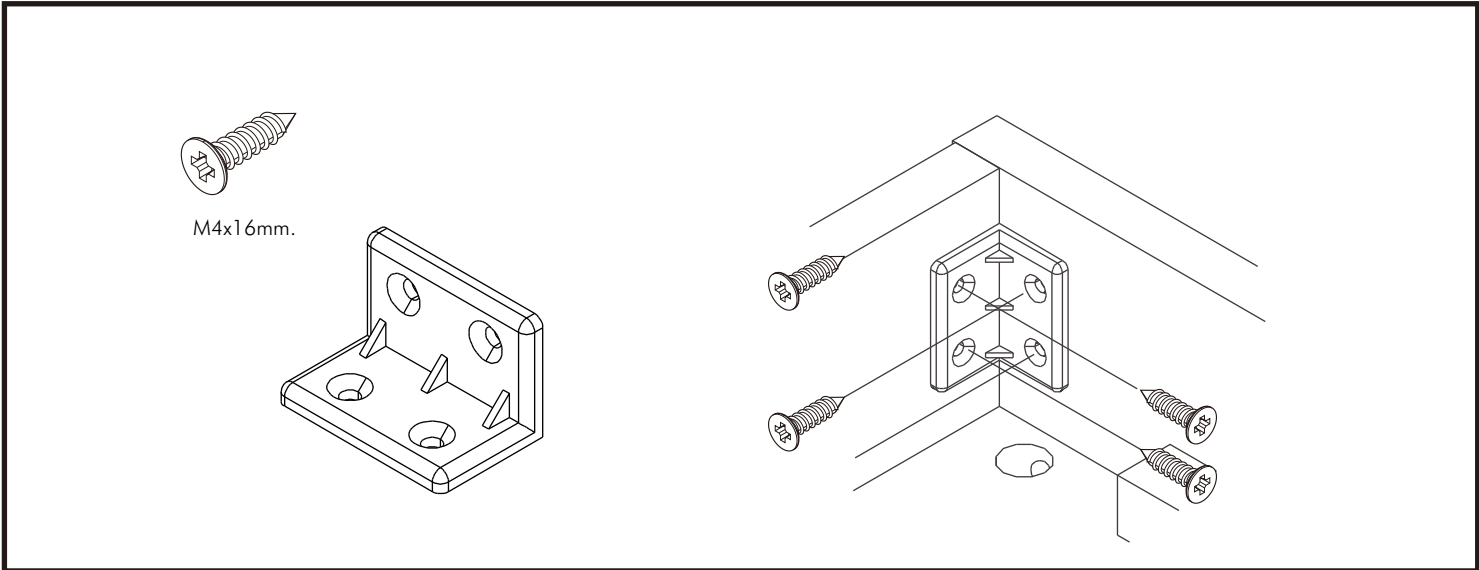

AMSTERDAM-P

Dressing table 60 cm

TYPE:A

TYPE:B

CONNECT SYSTEM

M3.5x20mm.

M4x16mm.

มาตรฐาน การระบุสินค้าที่ต้องยึด Fitting กันลื่น (Safety Fitting) ***หมายเหตุ สินค้าที่เป็นชุดเหล็ก ให้ติดตั้ง Fitting กันลื่นทุกตัว***

■ หมวด ตู้บานเปิด / ตู้บานปิด + ช่องใส่

ติดตั้งบนผนัง

ติดตั้งลอยหน้าตู้

■ ติดตั้งฉากกันลื่นกับตู้สูง (ตั้งแต่ 2 ม.ขึ้นไป)

■ หมวด ตู้ลิ้นชัก / ตู้ลิ้นชัก + บานเปิด / ตู้ลิ้นชัก + บานสไลด์

ติดตั้งบนผนัง

ติดตั้งลอยหน้าตู้

x 16

x 8

x 18

Ø 11mm.

x 4

(SAND STONE)

Ø 11mm.

x 9