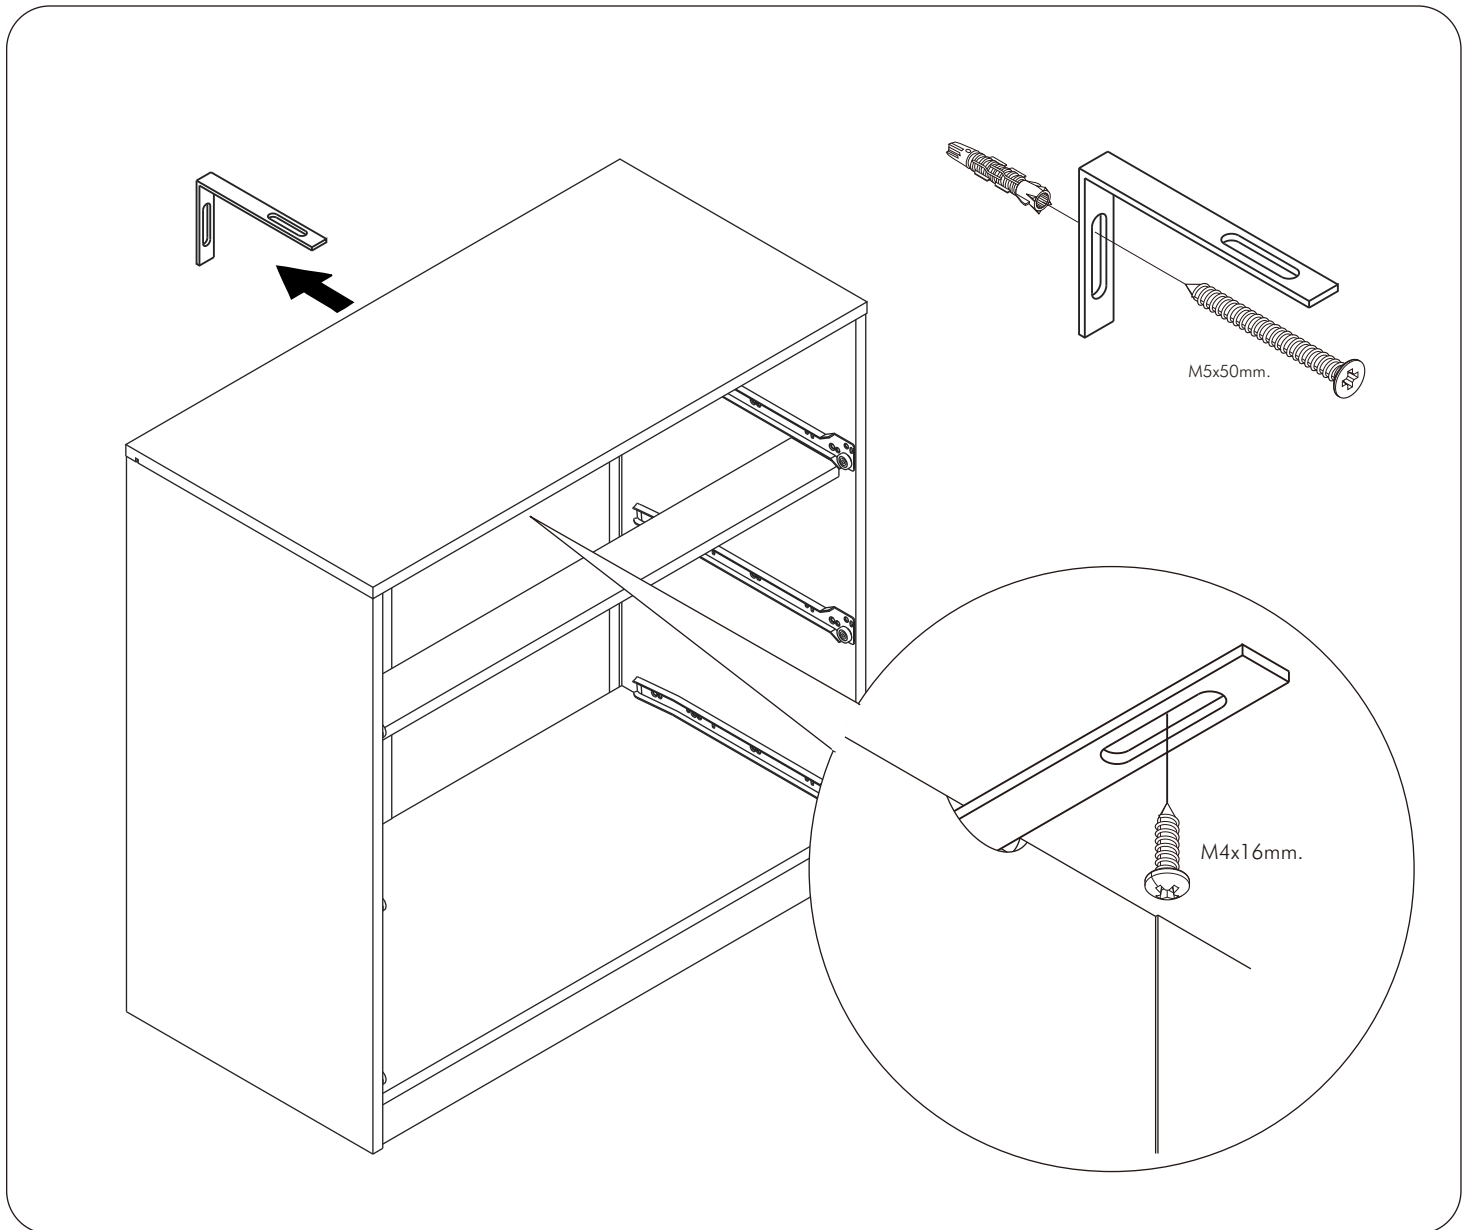

AMSTERDAM-P

Dressing table 60 cm

TYPE:A

TYPE:B

CONNECT SYSTEM

M3.5x20mm.

M4x16mm.

มาตรฐาน การระบุสินค้าที่ต้องยึด Fitting กันลื่น (Safety Fitting) ***หมายเหตุ สินค้าที่เป็นชุดเหล็ก ให้ติดตั้ง Fitting กันลื่นทุกตัว***

■ หมวด ตู้บานเปิด / ตู้บานปิด + ช่องใส่

ติดตั้งบนผนัง

ติดตั้งลอยหน้าตู้

■ ติดตั้งฉากกันลื่นกับตู้สูง (ตั้งแต่ 2 ม.ขึ้นไป)

■ หมวด ตู้ลิ้นชัก / ตู้ลิ้นชัก + บานเปิด / ตู้ลิ้นชัก + บานสไลด์

ติดตั้งบนผนัง

ติดตั้งลอยหน้าตู้

■ ติดตั้งฉากกันลื่นกับตู้เตี้ย (น้อยกว่า 2 ม.)

■ หมวด ตู้บานสไลด์ / ตู้ใส

HARDWARE

-BODY SET

x 22

x 22

x 24

x 4

x 16

x 8

x 18

Ø 11mm.

x 4

(SAND STONE)

Ø 11mm.

x 9