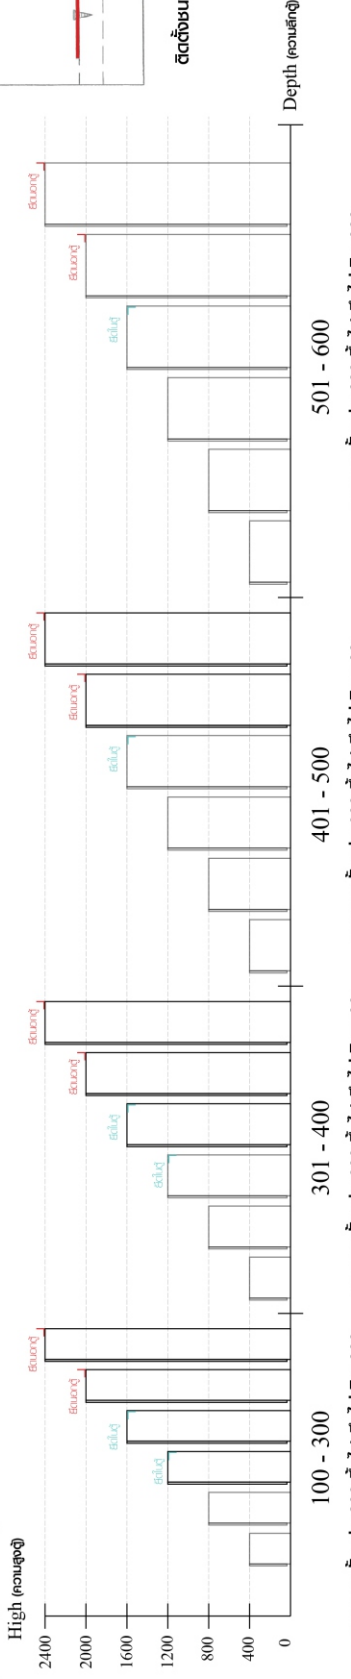

มาตรฐาน การระบุสินค้าที่ต้องยึด Fitting กันลื่น (Safety Fitting) ***หมายเหตุ สินค้าที่เป็นชุดเหล็ก ให้ติดตั้ง Fitting กันลื่นทุกตัว***

■ หมวด ตู้บานเปิด / ตู้บานปิด + ช่องใส่