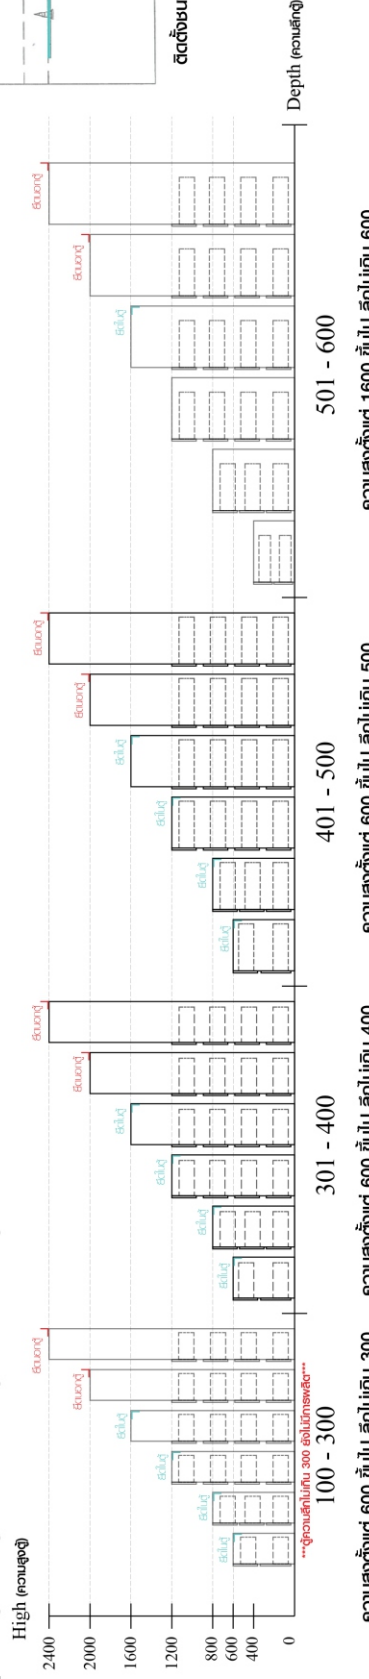

ติดตั้งบนผนัง

ติดตั้งลอยหน้าตู้

■ ติดตั้งฉากกันลื่นกับตู้สูง (ตั้งแต่ 2 ม.ขึ้นไป)

■ หมวด ตู้ลิ้นชัก / ตู้ลิ้นชัก + บานเปิด / ตู้ลิ้นชัก + บานสไลด์