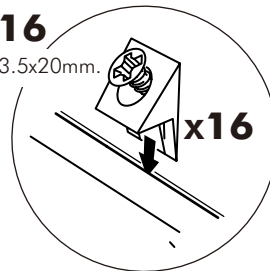

x 16

x 8

x 18

Ø 11mm.

x 4

(SAND STONE)

Ø 11mm.

x 9

x 2

Inset

x 2

M4x16mm.

x 24

x 4

M4x25mm.

x 9

ASSEMBLY

-BODY SET

1.

TYPE:A

2.

TYPE:A

3.

TYPE:A

4.

TYPE:A,B

5.

TYPE:A

6.

TYPE:A,B

x16
M3.5x20mm.

7.