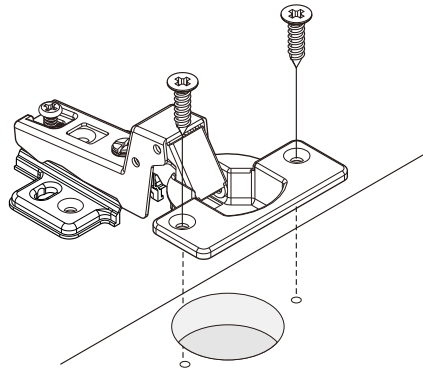

AMSTERDAM-P

Dressing table 60 cm

TYPE:A

TYPE:B

CONNECT SYSTEM

M3.5x20mm.

M4x16mm.

มาตรฐาน การระบุสินค้าที่ต้องยึด Fitting กันลื่น (Safety Fitting) ***หมายเหตุ สินค้าที่เป็นชุดเหล็ก ให้ติดตั้ง Fitting กันลื่นทุกตัว***

■ หมวด ตู้บานเปิด / ตู้บานปิด + ช่องใส่

ติดตั้งบนผนัง

ติดตั้งลอยหน้าตู้

■ ติดตั้งฉากกันลื่นกับตู้สูง (ตั้งแต่ 2 ม.ขึ้นไป)

■ หมวด ตู้ลิ้นชัก / ตู้ลิ้นชัก + บานเปิด / ตู้ลิ้นชัก + บานสไลด์

ติดตั้งบนผนัง

ติดตั้งลอยหน้าตู้

■ ติดตั้งฉากกันลื่นกับตู้เตี้ย (น้อยกว่า 2 ม.)

■ หมวด ตู้บานสไลด์ / ตู้ใส

HARDWARE

-BODY SET

x 22

x 22

x 24

x 4

x 16

x 8

x 18

Ø 11mm.

x 4

(SAND STONE)

Ø 11mm.

x 9