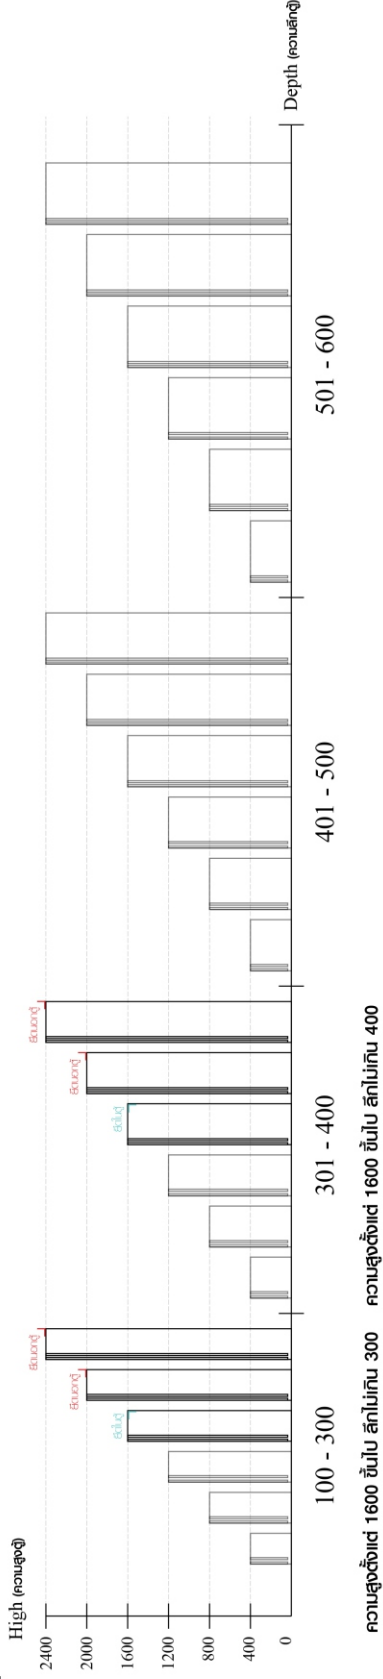

AMSTERDAM-P

Dressing table 60 cm

TYPE:A

TYPE:B

CONNECT SYSTEM

M3.5x20mm.

M4x16mm.

มาตรฐาน การระบุสินค้าที่ต้องยึด Fitting กันลื่น (Safety Fitting) ***หมายเหตุ สินค้าที่เป็นชุดเหล็ก ให้ติดตั้ง Fitting กันลื่นทุกตัว***

■ ติดตั้งฉากกันลื่นกับตู้เตี้ย (น้อยกว่า 2 ม.)

■ หมวด ตู้บานสไลด์ / ตู้ใส

HARDWARE

-BODY SET

x 22

x 22

x 24

x 4

x 16

x 8

x 18

Ø 11mm.

x 4

(SAND STONE)

Ø 11mm.

x 9

x 8

x 2

x 1

x 1

M3.5x20mm.

x 20

M4x16mm.

x 48