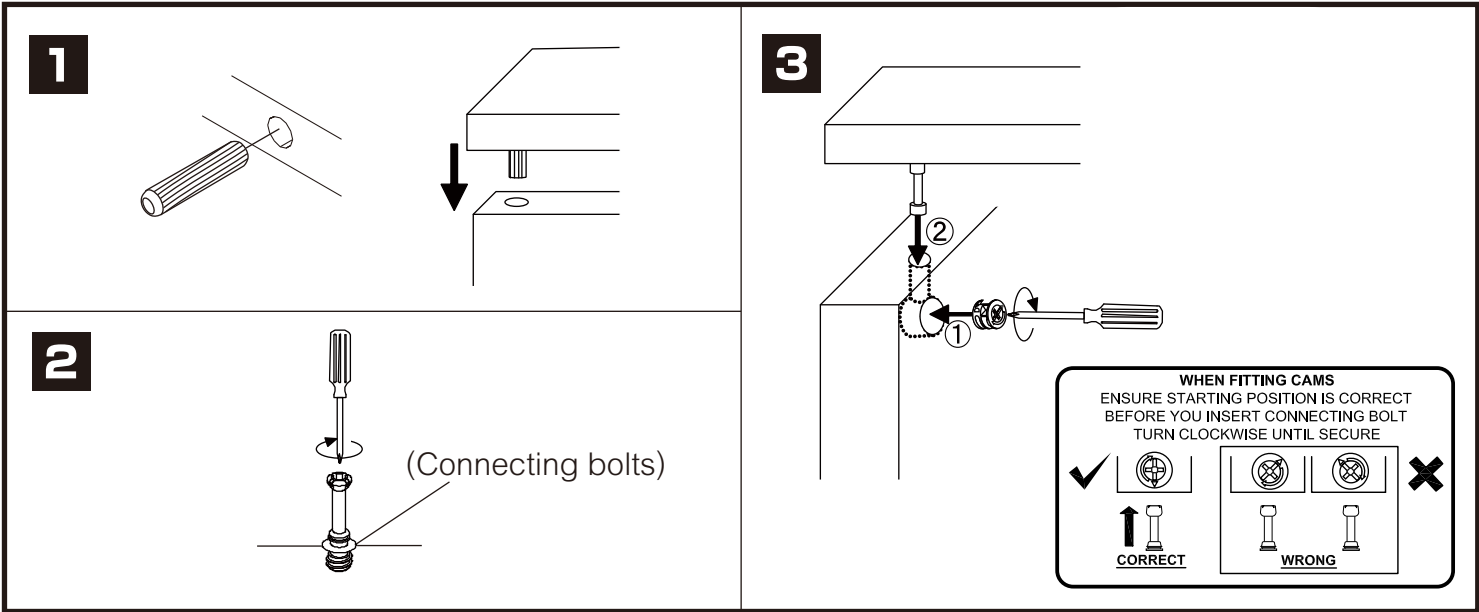

AMSTERDAM-P

Dressing table 60 cm

TYPE:A

TYPE:B

CONNECT SYSTEM

M3.5x20mm.

M4x16mm.

มาตรฐาน การระบุสินค้าที่ต้องยึด Fitting กันลื่น (Safety Fitting) ***หมายเหตุ สินค้าที่เป็นชุดเหล็ก ให้ติดตั้ง Fitting กันลื่นทุกตัว***

■ หมวด ตู้บานเปิด / ตู้บานปิด + ช่องใส่

ติดตั้งบนผนัง

ติดตั้งลอยหน้าตู้

■ ติดตั้งฉากกันลื่นกับตู้สูง (ตั้งแต่ 2 ม.ขึ้นไป)

■ หมวด ตู้ลิ้นชัก / ตู้ลิ้นชัก + บานเปิด / ตู้ลิ้นชัก + บานสไลด์

ติดตั้งบนผนัง

ติดตั้งลอยหน้าตู้