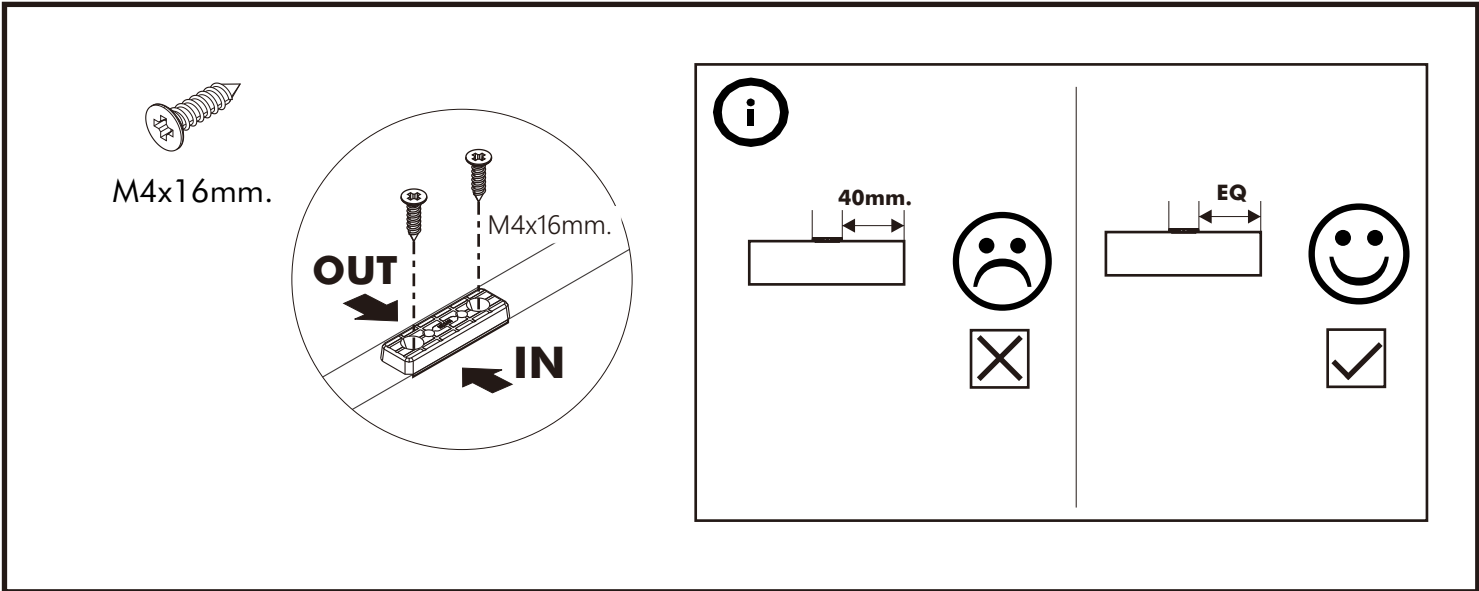

AMSTERDAM-P

Dressing table 60 cm

TYPE:A

TYPE:B

CONNECT SYSTEM

M3.5x20mm.

M4x16mm.

มาตรฐาน การระบุสินค้าที่ต้องยึด Fitting กันลื่น (Safety Fitting) ***หมายเหตุ สินค้าที่เป็นชุดเหล็ก ให้ติดตั้ง Fitting กันลื่นทุกตัว***

■ หมวด ตู้บานเปิด / ตู้บานปิด + ช่องใส่

ติดตั้งบนผนัง

ติดตั้งลอยหน้าตู้

■ ติดตั้งฉากกันลื่นกับตู้สูง (ตั้งแต่ 2 ม.ขึ้นไป)

■ หมวด ตู้ลิ้นชัก / ตู้ลิ้นชัก + บานเปิด / ตู้ลิ้นชัก + บานสไลด์

ติดตั้งบนผนัง

ติดตั้งลอยหน้าตู้

x 16

x 8

x 18

Ø 11mm.

x 4

(SAND STONE)

Ø 11mm.

x 9