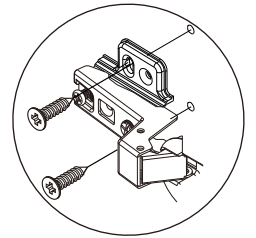

AMSTERDAM-P

Dressing table 60 cm

TYPE:A

TYPE:B

CONNECT SYSTEM

M3.5x20mm.

M4x16mm.

มาตรฐาน การระบุสินค้าที่ต้องยึด Fitting กันลื่น (Safety Fitting) ***หมายเหตุ สินค้าที่เป็นชุดเหล็ก ให้ติดตั้ง Fitting กันลื่นทุกตัว***

■ หมวด ตู้บานเปิด / ตู้บานปิด + ช่องใส่

ติดตั้งบนผนัง

ติดตั้งลอยหน้าตู้

■ ติดตั้งฉากกันลื่นกับตู้สูง (ตั้งแต่ 2 ม.ขึ้นไป)

■ หมวด ตู้ลิ้นชัก / ตู้ลิ้นชัก + บานเปิด / ตู้ลิ้นชัก + บานสไลด์

ติดตั้งบนผนัง

ติดตั้งลอยหน้าตู้