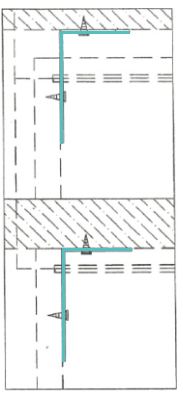

ความสูงตั้งแต่ 1200 ขึ้นไป สลักกัน 300 ความสูงตั้งแต่ 1600 ขึ้นไป สลักกัน 400 ความสูงตั้งแต่ 1600 ขึ้นไป สลักกัน 500 ความสูงตั้งแต่ 1600 ขึ้นไป สลักกัน 600

ขนาด ตุ้มชัก / ตุ้มชัก + ช่องใส่ / ตุ้มชัก + บานเปิด / ตุ้มชัก + บานปิด

ความสูงตั้งแต่ 600 ขึ้นไป สลักกัน 300 ความสูงตั้งแต่ 600 ขึ้นไป สลักกัน 400 ความสูงตั้งแต่ 600 ขึ้นไป สลักกัน 500 ความสูงตั้งแต่ 1600 ขึ้นไป สลักกัน 600

ขนาด ตู้บานปิด / ตุ้ม

ความสูงตั้งแต่ 1600 ขึ้นไป สลักกัน 300 ความสูงตั้งแต่ 1600 ขึ้นไป สลักกัน 400 ความสูงตั้งแต่ 1600 ขึ้นไป สลักกัน 500 ความสูงตั้งแต่ 1600 ขึ้นไป สลักกัน 600

ติดตั้งบนพวง

ติดตั้งลอยหลบมือ

ติดตั้งบนพวง

ติดตั้งลอยหลบมือ

HARDWARE

-BODY SET

x 49

16mm.

M3.5x13mm.

x 14

M4x40mm.

x 10

M6x23mm.

x 4

3.

4.