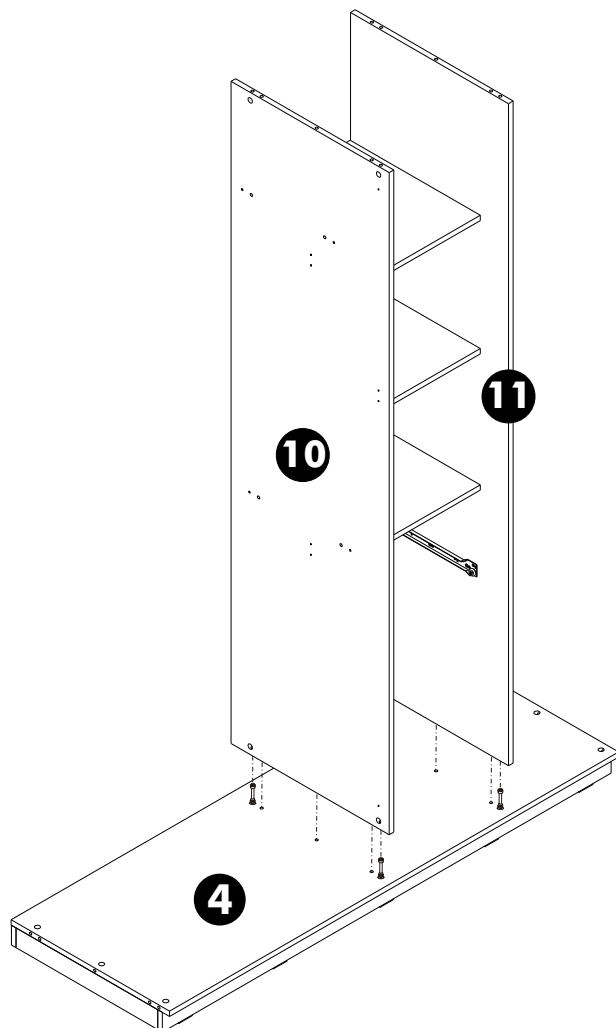

M4x16mm.

x 29

M3.5x13mm.

x 12

M4x13mm.

x 4

HARDWARE

-DOOR SET

(FULL OVERLAY)

x 12

M4x16mm.

x 72

x 8

HARDWARE

-DRAWER SET

x 1

M3.5x13mm.

x 14

M4x40mm.

x 10

M6x23mm.

x 4

3.

4.

5.

6.

7.

8.

9.

10.

11.

-DRAWER SET