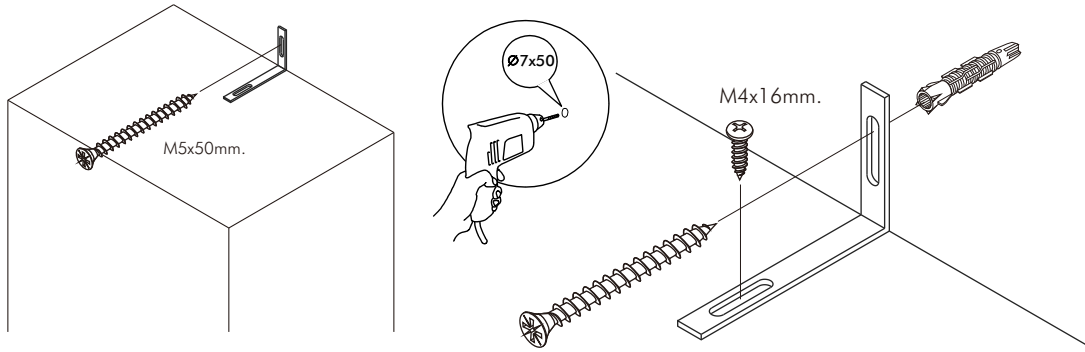

FUKUOKA-P

Wardrobe 160 cm.

มาตรฐาน การระบุสินค้าที่ต้องยึด Fitting กันสั่น (Safety Fitting) ***หมายเหตุ เป็นชุดเด็ก ไม้ติดตั้ง Fitting กันสั่นทุกตัว***

ติดตั้งจากกันสั่นกับตุ้มสูง (ตั้งแต่ 2 m. ขึ้นไป)

ขนาด ตู้บานเปิด / ตู้บานปิด + ช่องใส่

ความสูงตั้งแต่ 1200 ขึ้นไป สลักกัน 300 ความสูงตั้งแต่ 1600 ขึ้นไป สลักกัน 400 ความสูงตั้งแต่ 1600 ขึ้นไป สลักกัน 500 ความสูงตั้งแต่ 1600 ขึ้นไป สลักกัน 600

ขนาด ตุ้มชัก / ตุ้มชัก + ช่องใส่ / ตุ้มชัก + บานเปิด / ตุ้มชัก + บานปิด