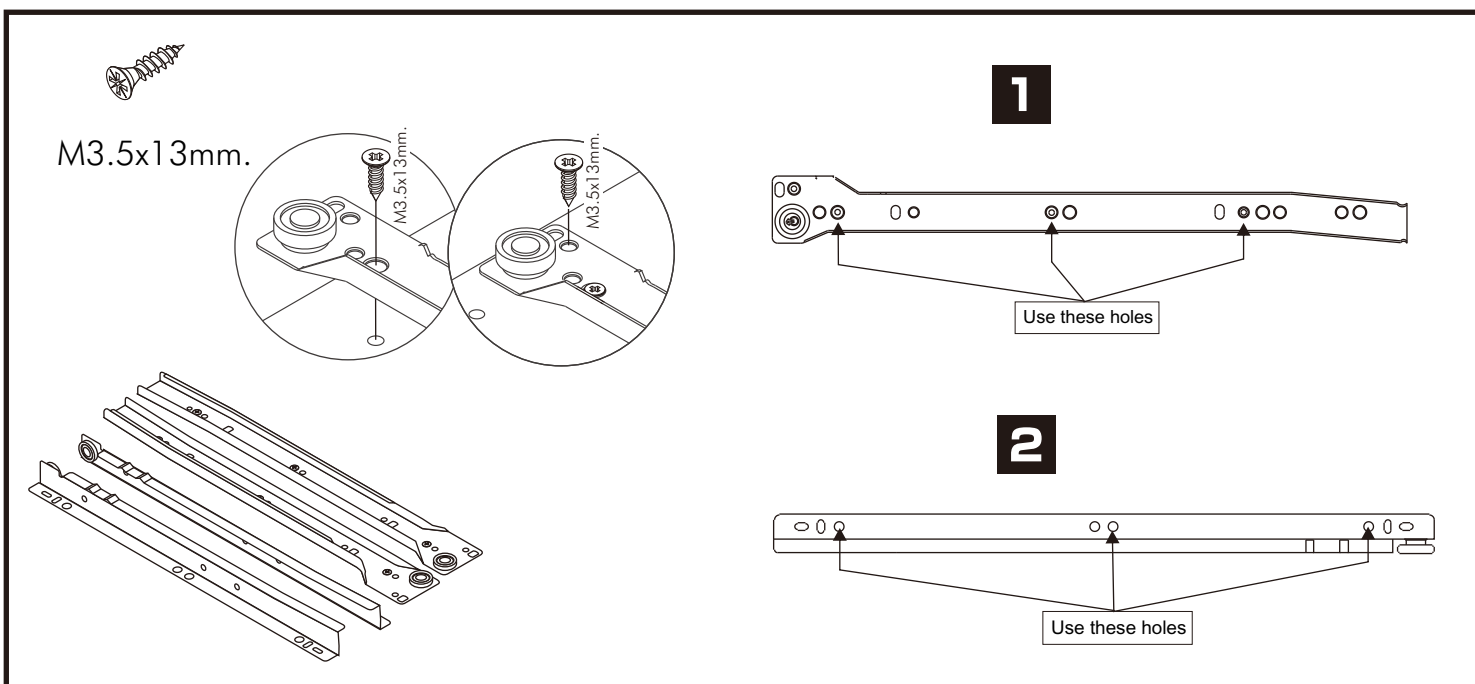

FUKUOKA-P

Wardrobe 160 cm.

มาตรฐาน การระบุสินค้าที่ต้องยึด Fitting กันสั่น (Safety Fitting) ***หมายเหตุ เป็นชุดเด็ก ไม้ติดตั้ง Fitting กันสั่นทุกตัว***

ติดตั้งจากกันสั่นกับตุ้มสูง (ตั้งแต่ 2 m. ขึ้นไป)

ขนาด ตู้บานเปิด / ตู้บานปิด + ช่องใส่

ความสูงตั้งแต่ 1200 ขึ้นไป สลักกัน 300 ความสูงตั้งแต่ 1600 ขึ้นไป สลักกัน 400 ความสูงตั้งแต่ 1600 ขึ้นไป สลักกัน 500 ความสูงตั้งแต่ 1600 ขึ้นไป สลักกัน 600

ขนาด ตุ้มชัก / ตุ้มชัก + ช่องใส่ / ตุ้มชัก + บานเปิด / ตุ้มชัก + บานปิด

ติดตั้งบนพวง

ติดตั้งลอยหลบมือ

ติดตั้งบนพวง

ติดตั้งลอยหลบมือ

HARDWARE

-BODY SET

x 49

16mm.

M3.5x13mm.

x 14

M4x40mm.

x 10

M6x23mm.

x 4

3.

4.