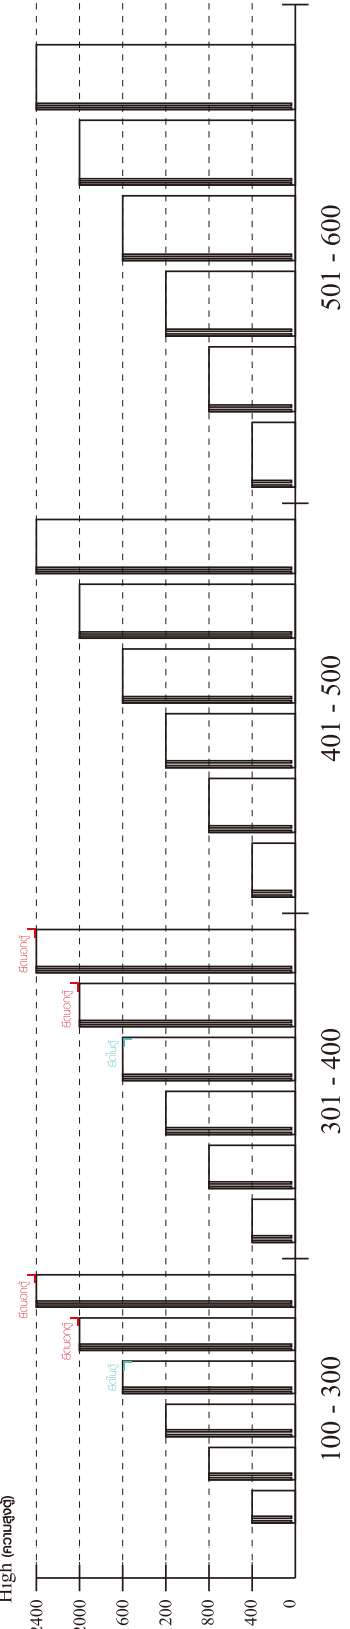

ความสูงตั้งแต่ 1600 ขึ้นไป สลักกัน 300 ความสูงตั้งแต่ 1600 ขึ้นไป สลักกัน 400 ความสูงตั้งแต่ 1600 ขึ้นไป สลักกัน 500 ความสูงตั้งแต่ 1600 ขึ้นไป สลักกัน 600