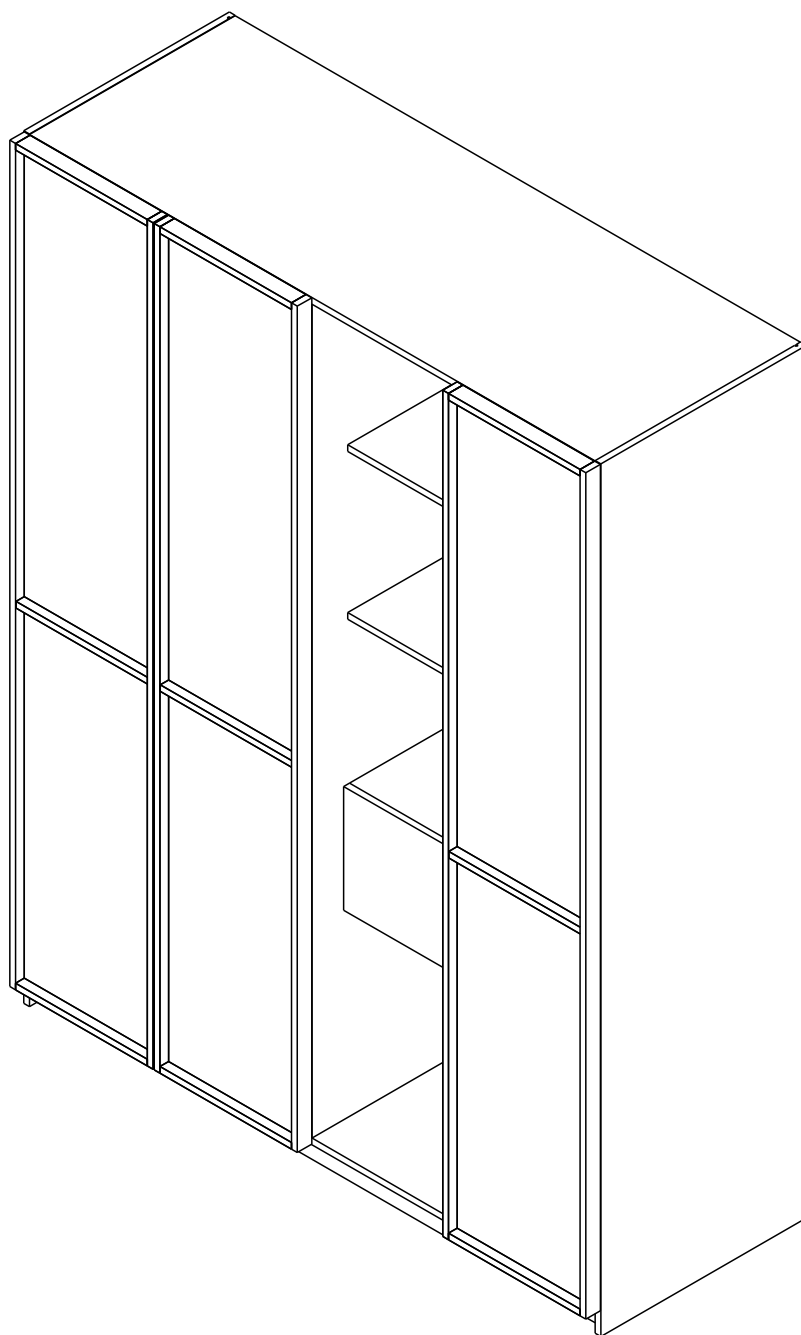

FUKUOKA-P

Wardrobe 160 cm.

มาตรฐาน การระบุสินค้าที่ต้องยึด Fitting กันสั่น (Safety Fitting) ***หมายเหตุ เป็นชุดเด็ก ไม้ติดตั้ง Fitting กันสั่นทุกตัว***

ติดตั้งจากกันสั่นกับตุ้มสูง (ตั้งแต่ 2 m. ขึ้นไป)

ขนาด ตู้บานเปิด / ตู้บานปิด + ช่องใส่

ความสูงตั้งแต่ 1200 ขึ้นไป สลักกัน 300 ความสูงตั้งแต่ 1600 ขึ้นไป สลักกัน 400 ความสูงตั้งแต่ 1600 ขึ้นไป สลักกัน 500 ความสูงตั้งแต่ 1600 ขึ้นไป สลักกัน 600

ขนาด ตุ้มชัก / ตุ้มชัก + ช่องใส่ / ตุ้มชัก + บานเปิด / ตุ้มชัก + บานปิด