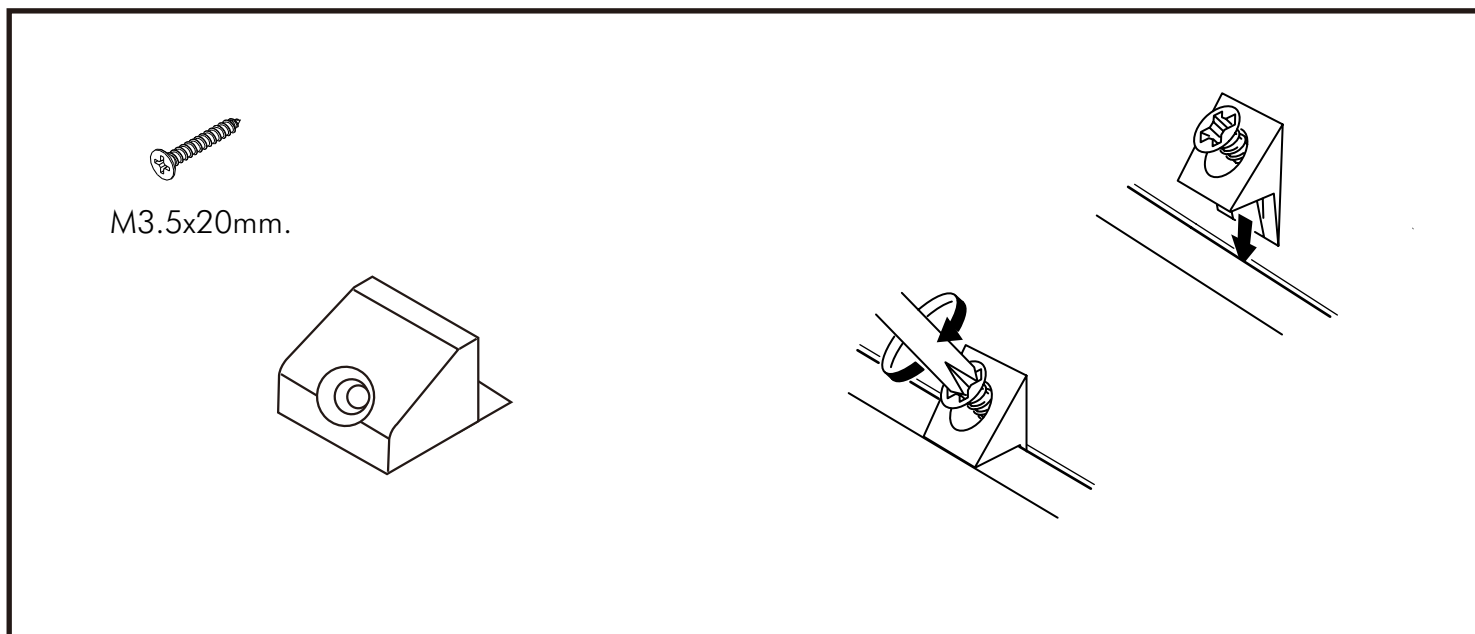

FUKUOKA-P

Wardrobe 160 cm.

มาตรฐาน การระบุสินค้าที่ต้องยึด Fitting กันสั่น (Safety Fitting) ***หมายเหตุ เป็นชุดเด็ก ไม้ติดตั้ง Fitting กันสั่นทุกตัว***

ติดตั้งจากกันสั่นกับตุ้มสูง (ตั้งแต่ 2 m. ขึ้นไป)

ขนาด ตู้บานเปิด / ตู้บานปิด + ช่องใส่