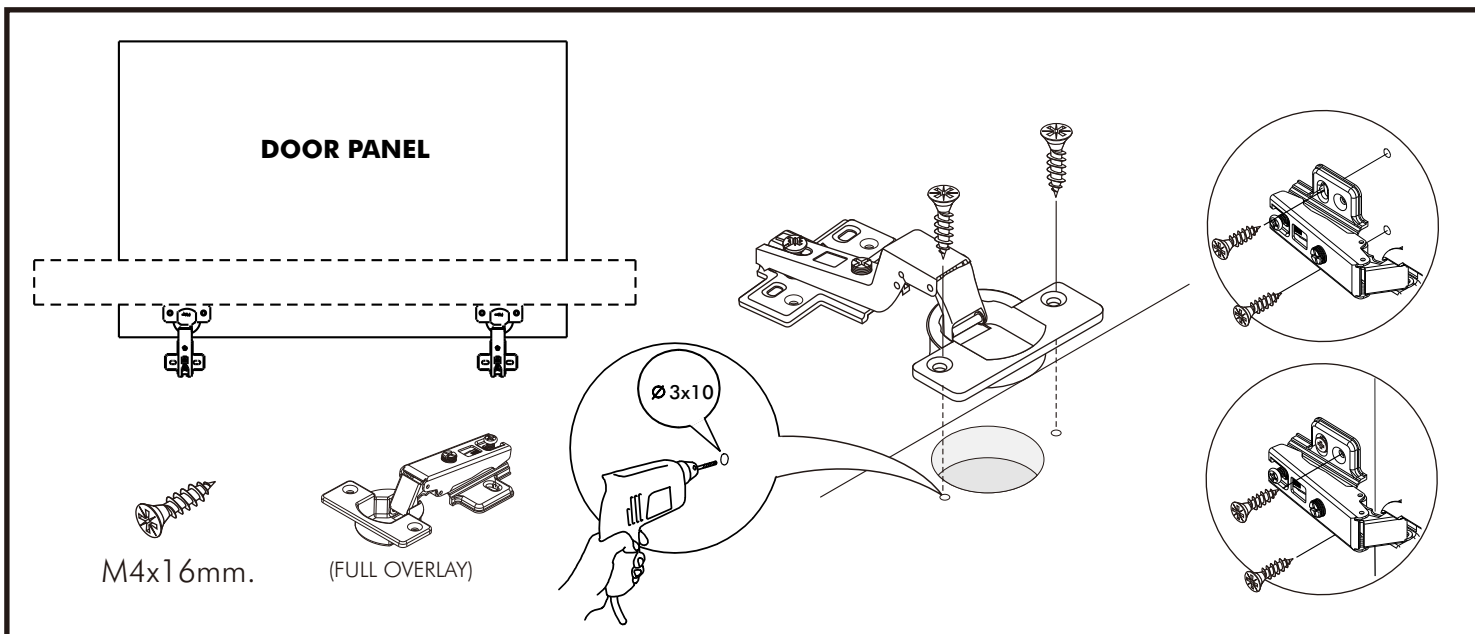

FUKUOKA-P

Wardrobe 160 cm.

มาตรฐาน การระบุสินค้าที่ต้องยึด Fitting กันสั่น (Safety Fitting) ***หมายเหตุ เป็นชุดเด็ก ไม้ติดตั้ง Fitting กันสั่นทุกตัว***

ติดตั้งจากกันสั่นกับตุ้มสูง (ตั้งแต่ 2 m. ขึ้นไป)

ขนาด ตู้บานเปิด / ตู้บานปิด + ช่องใส่