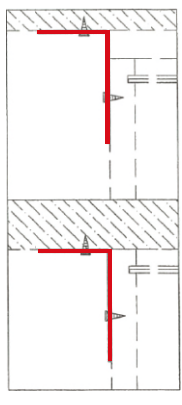

FUKUOKA-P

Wardrobe 160 cm.

มาตรฐาน การระบุสินค้าที่ต้องยึด Fitting กันสั่น (Safety Fitting) ***หมายเหตุ เป็นชุดเด็ก ไม้ติดตั้ง Fitting กันสั่นทุกตัว***

ติดตั้งจากกันสั่นกับตุ้มสูง (ตั้งแต่ 2 m. ขึ้นไป)

ขนาด ตู้บานเปิด / ตู้บานปิด + ช่องใส่

ความสูงตั้งแต่ 1200 ขึ้นไป สลักกัน 300 ความสูงตั้งแต่ 1600 ขึ้นไป สลักกัน 400 ความสูงตั้งแต่ 1600 ขึ้นไป สลักกัน 500 ความสูงตั้งแต่ 1600 ขึ้นไป สลักกัน 600

ขนาด ตุ้มชัก / ตุ้มชัก + ช่องใส่ / ตุ้มชัก + บานเปิด / ตุ้มชัก + บานปิด

ความสูงตั้งแต่ 600 ขึ้นไป สลักกัน 300 ความสูงตั้งแต่ 600 ขึ้นไป สลักกัน 400 ความสูงตั้งแต่ 600 ขึ้นไป สลักกัน 500 ความสูงตั้งแต่ 1600 ขึ้นไป สลักกัน 600

ขนาด ตู้บานปิด / ตุ้ม

ความสูงตั้งแต่ 1600 ขึ้นไป สลักกัน 300 ความสูงตั้งแต่ 1600 ขึ้นไป สลักกัน 400 ความสูงตั้งแต่ 1600 ขึ้นไป สลักกัน 500 ความสูงตั้งแต่ 1600 ขึ้นไป สลักกัน 600

ติดตั้งบนพวง

ติดตั้งลอยหลบมือ

ติดตั้งบนพวง

ติดตั้งลอยหลบมือ

HARDWARE

-BODY SET

x 49

16mm.