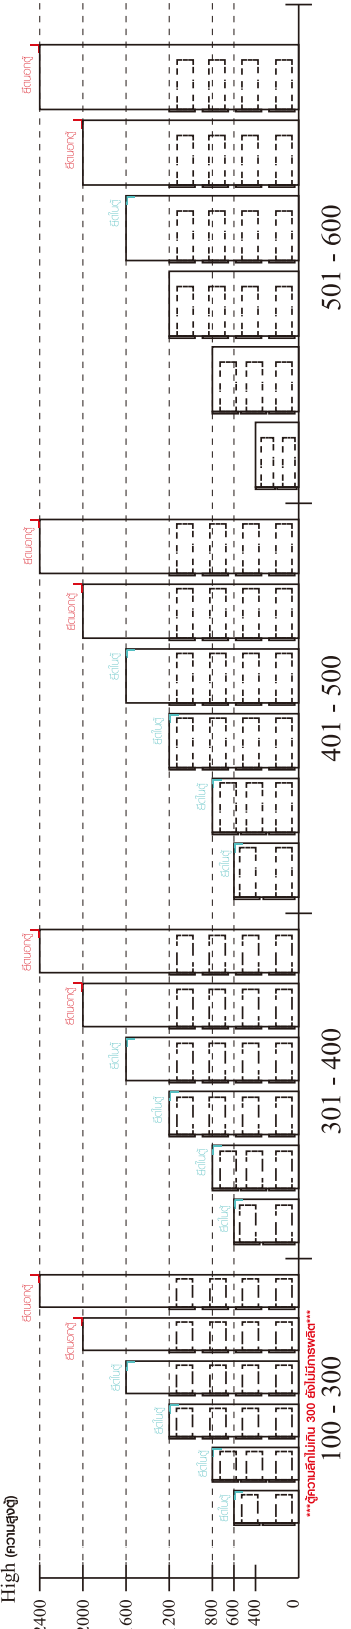

FUKUOKA-P

Wardrobe 160 cm.

มาตรฐาน การระบุสินค้าที่ต้องยึด Fitting กันสั่น (Safety Fitting) ***หมายเหตุ เป็นชุดเด็ก ไม้ติดตั้ง Fitting กันสั่นทุกตัว***

ติดตั้งจากกันสั่นกับตุ้มสูง (ตั้งแต่ 2 m. ขึ้นไป)

ขนาด ตู้บานเปิด / ตู้บานปิด + ช่องใส่

ความสูงตั้งแต่ 1200 ขึ้นไป สลักกัน 300 ความสูงตั้งแต่ 1600 ขึ้นไป สลักกัน 400 ความสูงตั้งแต่ 1600 ขึ้นไป สลักกัน 500 ความสูงตั้งแต่ 1600 ขึ้นไป สลักกัน 600

ขนาด ตุ้มชัก / ตุ้มชัก + ช่องใส่ / ตุ้มชัก + บานเปิด / ตุ้มชัก + บานปิด

x 49

#8x35

x 48

x 2

x 2

x 6

x 4

x 4

M3.5x20mm.

x 16

M4x13mm.

x 8

M4x16mm.

x 112

M4x25mm.

x 12