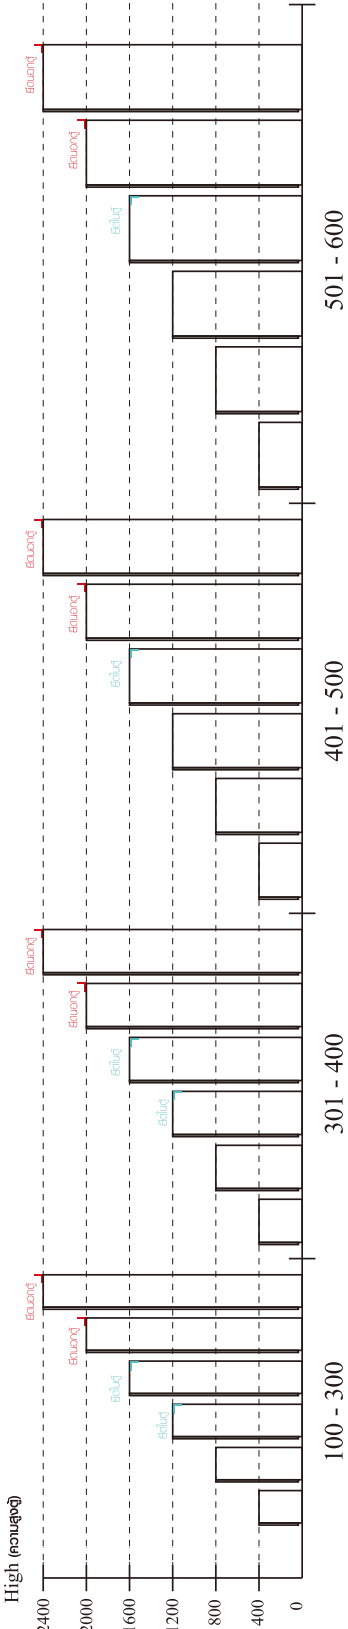

FUKUOKA-P

Wardrobe 160 cm.

มาตรฐาน การระบุสินค้าที่ต้องยึด Fitting กันสั่น (Safety Fitting) ***หมายเหตุ เป็นชุดเด็ก ไม้ติดตั้ง Fitting กันสั่นทุกตัว***

ติดตั้งจากกันสั่นกับตุ้มสูง (ตั้งแต่ 2 m. ขึ้นไป)

ขนาด ตู้บานเปิด / ตู้บานปิด + ช่องใส่

ความสูงตั้งแต่ 1200 ขึ้นไป สลักกัน 300 ความสูงตั้งแต่ 1600 ขึ้นไป สลักกัน 400 ความสูงตั้งแต่ 1600 ขึ้นไป สลักกัน 500 ความสูงตั้งแต่ 1600 ขึ้นไป สลักกัน 600

ขนาด ตุ้มชัก / ตุ้มชัก + ช่องใส่ / ตุ้มชัก + บานเปิด / ตุ้มชัก + บานปิด

x 49

#8x35

x 48

x 2

x 2

x 6

x 4

x 4

M3.5x20mm.

x 16

M4x13mm.

x 8

M4x16mm.

x 112

M4x25mm.

x 12