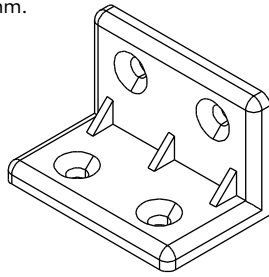

VARA-P

3 DOORS WARDROBE

CONNECT SYSTEM

1

3

2

(Connecting bolts)

WHEN FITTING CAMS
 ENSURE STARTING POSITION IS CORRECT
 BEFORE YOU INSERT CONNECTING BOLT
 TURN CLOCKWISE UNTIL SECURE

✓				✗
↑	CORRECT	WRONG		

M4x16mm.

i

40mm.

☹️

☒

EQ

☺️

☑️

M4x16mm.

DOOR PANEL

M3.5x20mm.

มาตรฐาน การระบุสินค้าที่ต้องยึด Fitting กันสั่น (Safety Fitting) ***หมายเหตุ สินค้าที่เป็นชุดเด็ก ใ้ติดตั้ง Fitting กันสั่นทุกตัว***

ติดตั้งจากกันสั่นกับตุ้สูง (ตั้งแต่ 2 m.ขึ้นไป)

■ หมวด ตู้บานเปิด / ตู้บานปิด + ช่องใส่

■ หมวด ตู้ลิ้นชัก / ตู้ลิ้นชัก + ช่องใส่ / ตู้ลิ้นชัก + บานเปิด / ตู้ลิ้นชัก + บานสไลด์

■ หมวด ตู้บานสไลด์ / ตู้ใส่

HARDWARE

-BODY SET

x 46

x 46

x 42