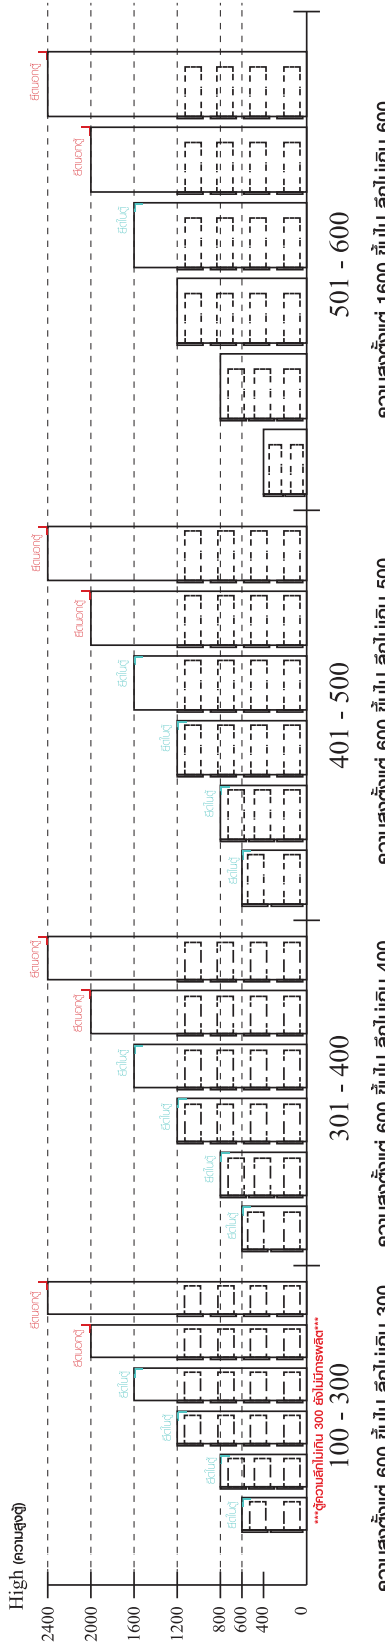

VARA-P

3 DOORS WARDROBE

CONNECT SYSTEM

1

3

2

(Connecting bolts)

WHEN FITTING CAMS
 ENSURE STARTING POSITION IS CORRECT
 BEFORE YOU INSERT CONNECTING BOLT
 TURN CLOCKWISE UNTIL SECURE

✓				✗
↑	CORRECT	WRONG		

M4x16mm.

i

40mm.

☹️

☒

EQ

☺️

■ หมวด ตู้บานเปิด / ตู้บานปิด + ช่องใส่

■ หมวด ตู้ลิ้นชัก / ตู้ลิ้นชัก + ช่องใส่ / ตู้ลิ้นชัก + บานเปิด / ตู้ลิ้นชัก + บานสไลด์

■ หมวด ตู้บานสไลด์ / ตู้ใส่

HARDWARE

-BODY SET

x 46

x 46

x 42

x 4

M4x16mm.

x 96

x 6

ASSEMBLY

-BODY SET

1.

2.