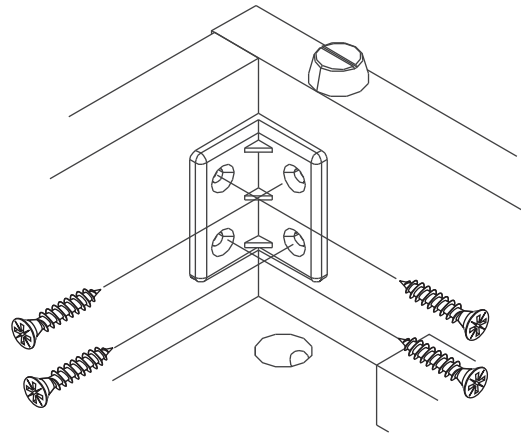

VARA-P

3 DOORS WARDROBE

CONNECT SYSTEM

1

3

2

(Connecting bolts)

WHEN FITTING CAMS
 ENSURE STARTING POSITION IS CORRECT
 BEFORE YOU INSERT CONNECTING BOLT
 TURN CLOCKWISE UNTIL SECURE

✓				✗
↑	CORRECT	WRONG		

M4x16mm.

i

40mm.

☹️

☒

EQ

☺️

☑️

M4x16mm.

DOOR PANEL

M3.5x20mm.

มาตรฐาน การระบุสินค้าที่ต้องยึด Fitting กันสั่น (Safety Fitting) ***หมายเหตุ สินค้าที่เป็นชุดเด็ก ใ้ติดตั้ง Fitting กันสั่นทุกตัว***

ติดตั้งจากกันสั่นกับตุ้สูง (ตั้งแต่ 2 m.ขึ้นไป)

■ หมวด ตู้บานเปิด / ตู้บานปิด + ช่องใส่

■ หมวด ตู้ลิ้นชัก / ตู้ลิ้นชัก + ช่องใส่ / ตู้ลิ้นชัก + บานเปิด / ตู้ลิ้นชัก + บานสไลด์

■ หมวด ตู้บานสไลด์ / ตู้ใส่

HARDWARE

-BODY SET

x 46

x 46

x 42