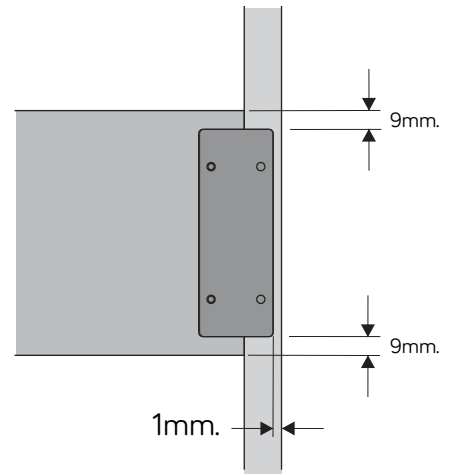

VARA-P

3 DOORS WARDROBE

CONNECT SYSTEM

1

3

2

(Connecting bolts)

WHEN FITTING CAMS
 ENSURE STARTING POSITION IS CORRECT
 BEFORE YOU INSERT CONNECTING BOLT
 TURN CLOCKWISE UNTIL SECURE

✓				✗
↑	CORRECT	WRONG		

M4x16mm.

i

40mm.

☹️

☒

EQ

☺️

☑️

M4x16mm.

DOOR PANEL

M3.5x20mm.

มาตรฐาน การระบุสินค้าที่ต้องยึด Fitting กันสั่น (Safety Fitting) ***หมายเหตุ สินค้าที่เป็นชุดเด็ก ใ้ติดตั้ง Fitting กันสั่นทุกตัว***

ติดตั้งจากกันสั่นกับตุ้สูง (ตั้งแต่ 2 m.ขึ้นไป)

x 4

M4x16mm.

x 96

x 6

ASSEMBLY

-BODY SET

1.

2.