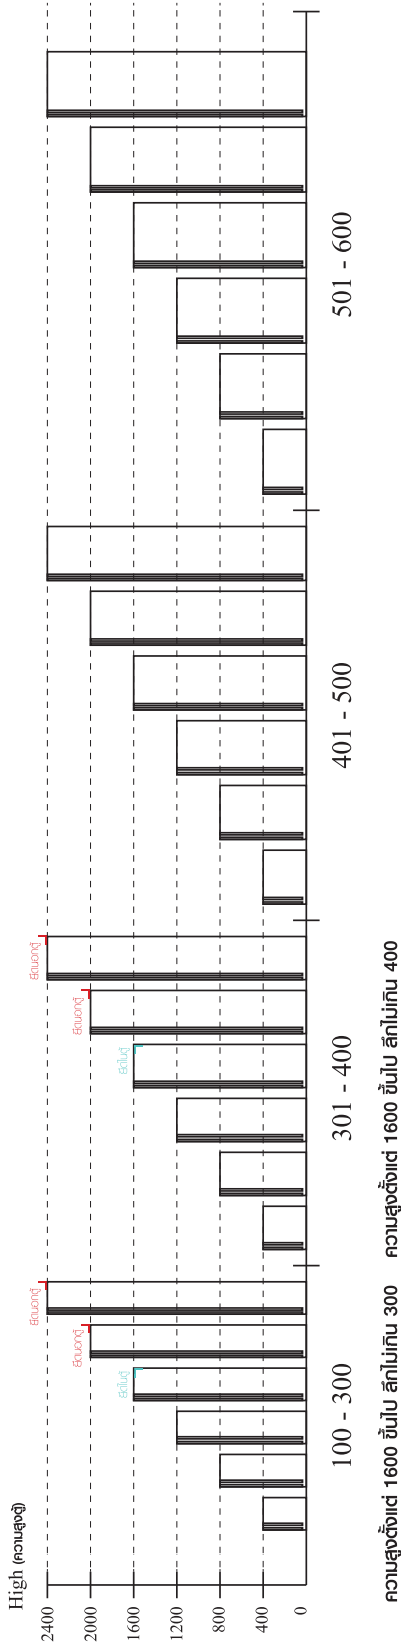

VARA-P

3 DOORS WARDROBE

CONNECT SYSTEM

1

3

2

(Connecting bolts)

WHEN FITTING CAMS
 ENSURE STARTING POSITION IS CORRECT
 BEFORE YOU INSERT CONNECTING BOLT
 TURN CLOCKWISE UNTIL SECURE

✓				✗
↑	CORRECT	WRONG		

M4x16mm.

i

40mm.

☹️

☒

EQ

☺️

■ หมวด ตู้บานเปิด / ตู้บานปิด + ช่องใส่

■ หมวด ตู้ลิ้นชัก / ตู้ลิ้นชัก + ช่องใส่ / ตู้ลิ้นชัก + บานเปิด / ตู้ลิ้นชัก + บานสไลด์

■ หมวด ตู้บานสไลด์ / ตู้ใส่

HARDWARE

-BODY SET

x 46

x 46

x 42

x 2

x 16

x 2

x 2

x 20

x 11

x 2

x 2