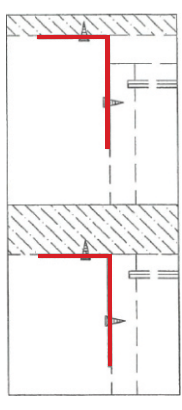

VARA-P

3 DOORS WARDROBE

CONNECT SYSTEM

1

3

2

(Connecting bolts)

WHEN FITTING CAMS
 ENSURE STARTING POSITION IS CORRECT
 BEFORE YOU INSERT CONNECTING BOLT
 TURN CLOCKWISE UNTIL SECURE

✓				✗
↑	CORRECT	WRONG		

M4x16mm.

i

40mm.

☹️

☒

EQ

☺️

☑️

M4x16mm.

DOOR PANEL

M3.5x20mm.

มาตรฐาน การระบุสินค้าที่ต้องยึด Fitting กันสั่น (Safety Fitting) ***หมายเหตุ สินค้าที่เป็นชุดเด็ก ใ้ติดตั้ง Fitting กันสั่นทุกตัว***

ติดตั้งจากกันสั่นกับตุ้สูง (ตั้งแต่ 2 m.ขึ้นไป)

■ หมวด ตู้บานเปิด / ตู้บานปิด + ช่องใส่

■ หมวด ตู้ลิ้นชัก / ตู้ลิ้นชัก + ช่องใส่ / ตู้ลิ้นชัก + บานเปิด / ตู้ลิ้นชัก + บานสไลด์

■ หมวด ตู้บานสไลด์ / ตู้ใส่

HARDWARE

-BODY SET

x 46

x 46

x 42