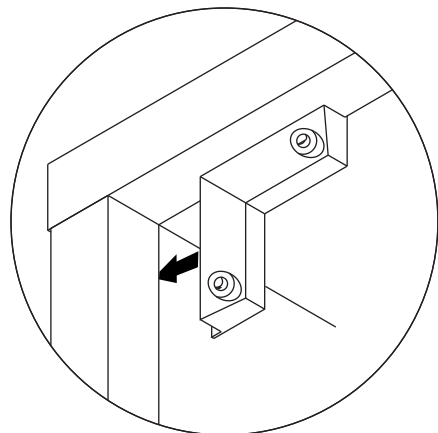

VARA-P

3 DOORS WARDROBE

CONNECT SYSTEM

1

3

2

(Connecting bolts)

WHEN FITTING CAMS
 ENSURE STARTING POSITION IS CORRECT
 BEFORE YOU INSERT CONNECTING BOLT
 TURN CLOCKWISE UNTIL SECURE

✓				✗
↑	CORRECT	WRONG		

M4x16mm.

i

40mm.

☹️

☒

EQ

☺️

☑️

M4x16mm.

DOOR PANEL

M3.5x20mm.

มาตรฐาน การระบุสินค้าที่ต้องยึด Fitting กันสั่น (Safety Fitting) ***หมายเหตุ สินค้าที่เป็นชุดเด็ก ใ้ติดตั้ง Fitting กันสั่นทุกตัว***

ติดตั้งจากกันสั่นกับตุ้สูง (ตั้งแต่ 2 m.ขึ้นไป)

x 4

M4x16mm.

x 96

x 6

ASSEMBLY

-BODY SET

1.

2.