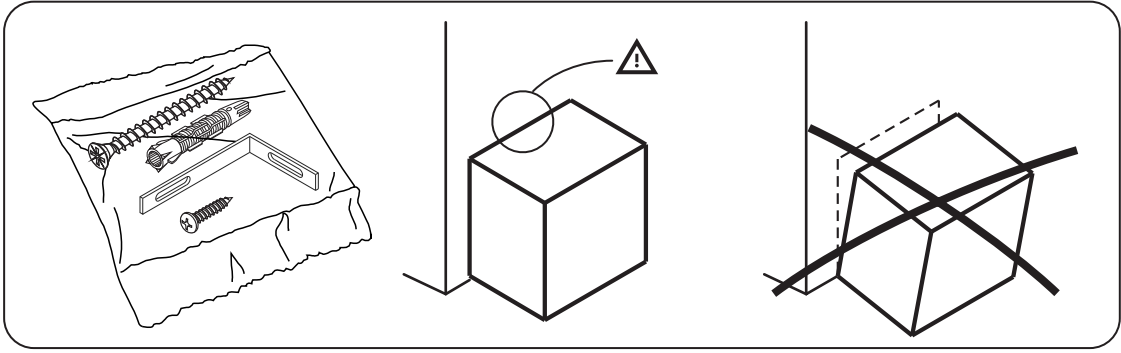

☑️

M4x16mm.

DOOR PANEL

M3.5x20mm.

มาตรฐาน การระบุสินค้าที่ต้องยึด Fitting กันสั่น (Safety Fitting) ***หมายเหตุ สินค้าที่เป็นชุดเด็ก ใ้ติดตั้ง Fitting กันสั่นทุกตัว***

ติดตั้งจากกันสั่นกับตุ้สูง (ตั้งแต่ 2 m.ขึ้นไป)

■ หมวด ตู้บานเปิด / ตู้บานปิด + ช่องใส่

■ หมวด ตู้ลิ้นชัก / ตู้ลิ้นชัก + ช่องใส่ / ตู้ลิ้นชัก + บานเปิด / ตู้ลิ้นชัก + บานสไลด์

■ หมวด ตู้บานสไลด์ / ตู้ใส่

HARDWARE

-BODY SET

x 46

x 46

x 42