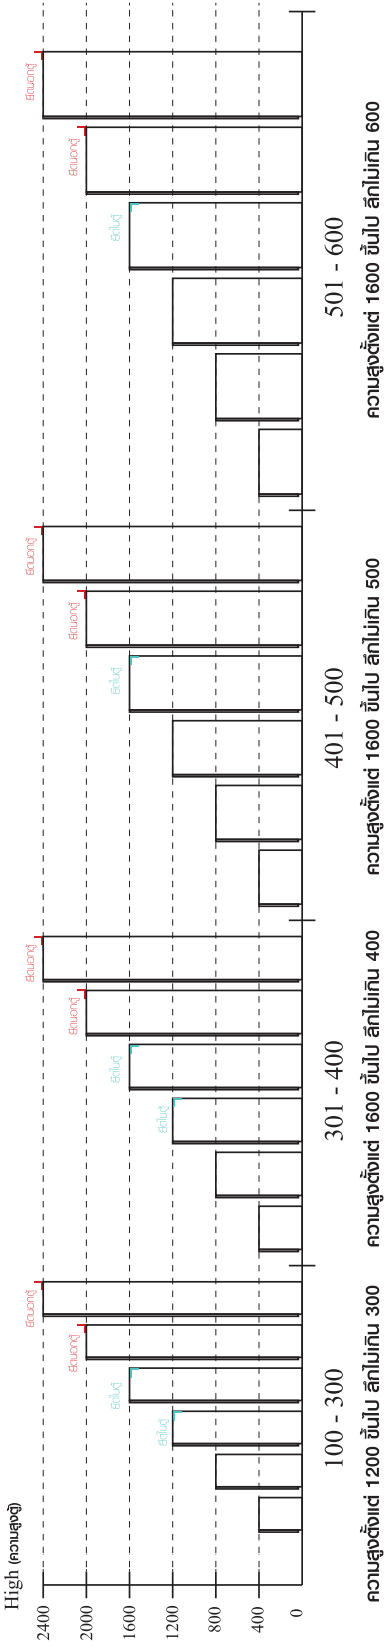

VARA-P

3 DOORS WARDROBE

CONNECT SYSTEM

1

3

2

(Connecting bolts)

WHEN FITTING CAMS
 ENSURE STARTING POSITION IS CORRECT
 BEFORE YOU INSERT CONNECTING BOLT
 TURN CLOCKWISE UNTIL SECURE

✓				✗
↑	CORRECT	WRONG		

M4x16mm.

i

40mm.

☹️

☒

EQ

☺️

■ หมวด ตู้บานเปิด / ตู้บานปิด + ช่องใส่

■ หมวด ตู้ลิ้นชัก / ตู้ลิ้นชัก + ช่องใส่ / ตู้ลิ้นชัก + บานเปิด / ตู้ลิ้นชัก + บานสไลด์

■ หมวด ตู้บานสไลด์ / ตู้ใส่

HARDWARE

-BODY SET

x 46

x 46

x 42

x 2

x 16

x 2

x 2

x 20

x 11

x 2

x 2