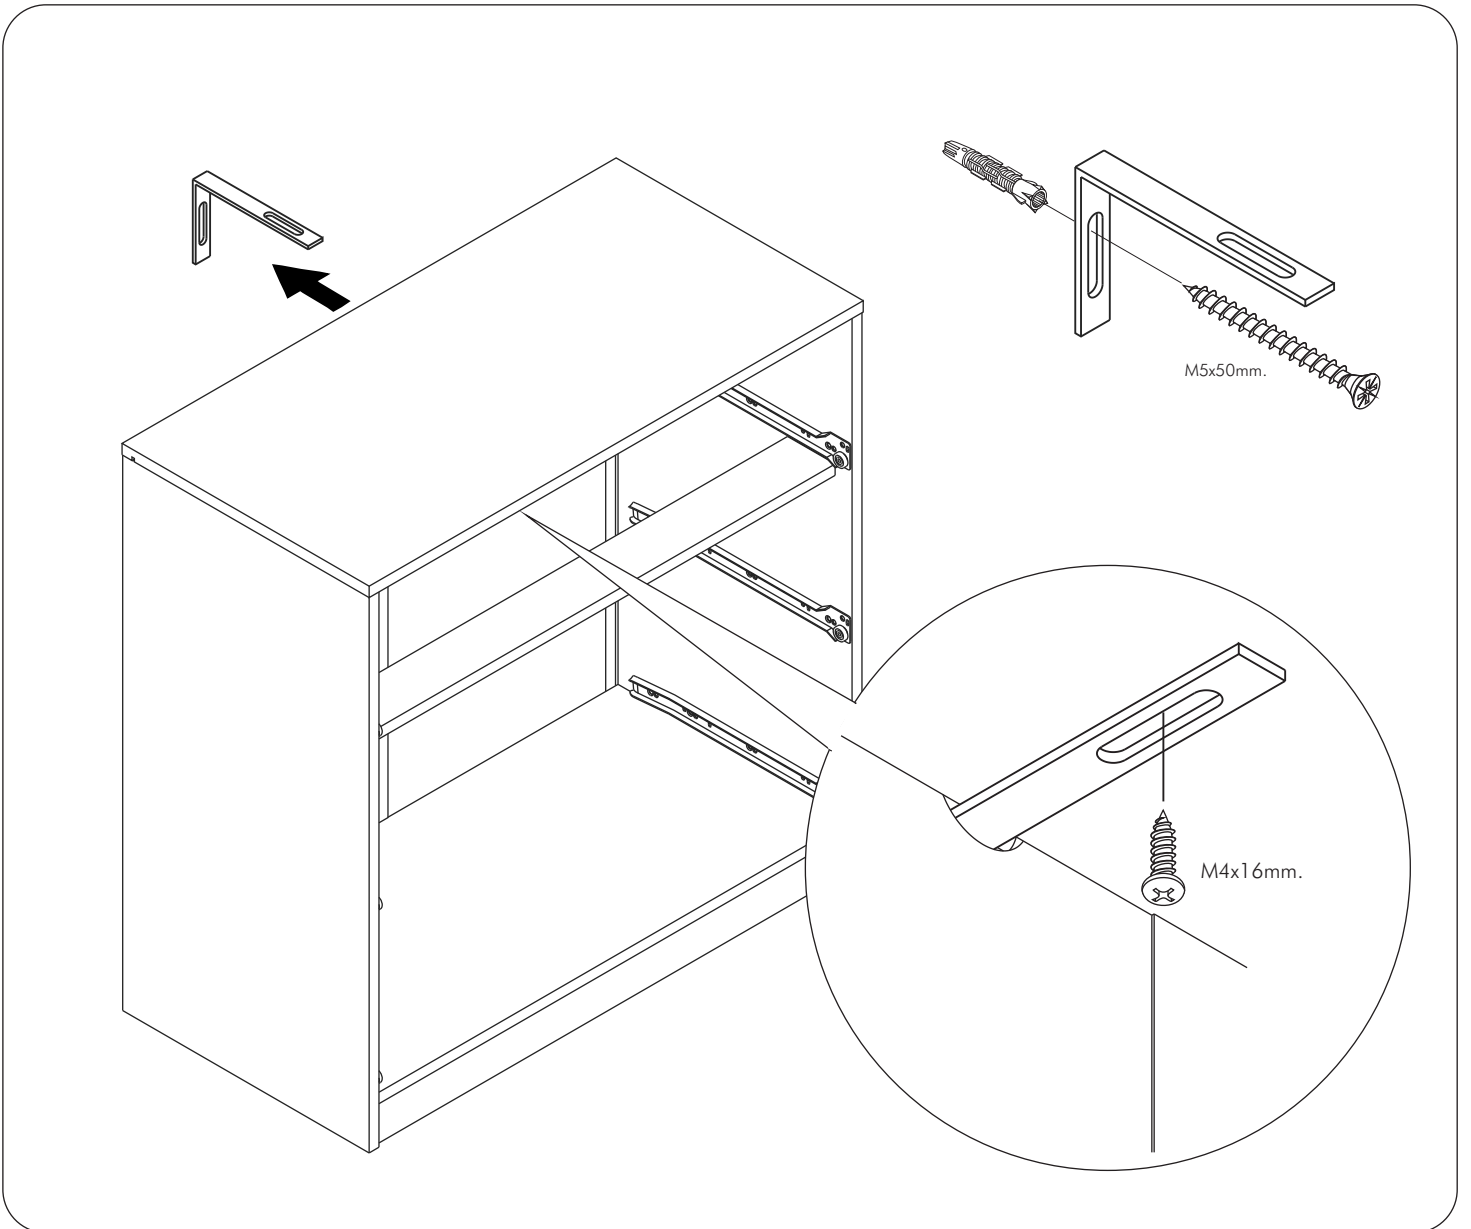

☑️

M4x16mm.

DOOR PANEL

M3.5x20mm.

มาตรฐาน การระบุสินค้าที่ต้องยึด Fitting กันสั่น (Safety Fitting) ***หมายเหตุ สินค้าที่เป็นชุดเด็ก ใ้ติดตั้ง Fitting กันสั่นทุกตัว***

ติดตั้งจากกันสั่นกับตุ้สูง (ตั้งแต่ 2 m.ขึ้นไป)

■ หมวด ตู้บานเปิด / ตู้บานปิด + ช่องใส่

■ หมวด ตู้ลิ้นชัก / ตู้ลิ้นชัก + ช่องใส่ / ตู้ลิ้นชัก + บานเปิด / ตู้ลิ้นชัก + บานสไลด์

■ หมวด ตู้บานสไลด์ / ตู้ใส่

HARDWARE

-BODY SET

x 46

x 46

x 42