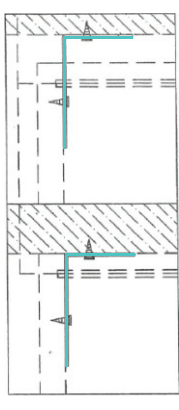

✓				✗
↑	CORRECT	WRONG		

M4x16mm.

i

40mm.

☹️

☒

EQ

☺️

☑️

M4x16mm.

DOOR PANEL

M3.5x20mm.

มาตรฐาน การระบุสินค้าที่ต้องยึด Fitting กันสั่น (Safety Fitting) ***หมายเหตุ สินค้าที่เป็นชุดเด็ก ใ้ติดตั้ง Fitting กันสั่นทุกตัว***

ติดตั้งจากกันสั่นกับตุ้สูง (ตั้งแต่ 2 m.ขึ้นไป)

■ หมวด ตู้บานเปิด / ตู้บานปิด + ช่องใส่

■ หมวด ตู้ลิ้นชัก / ตู้ลิ้นชัก + ช่องใส่ / ตู้ลิ้นชัก + บานเปิด / ตู้ลิ้นชัก + บานสไลด์

■ หมวด ตู้บานสไลด์ / ตู้ใส่

HARDWARE

-BODY SET

x 46

x 46

x 42

x 4

M4x16mm.

x 96

x 6

ASSEMBLY

-BODY SET

1.

2.