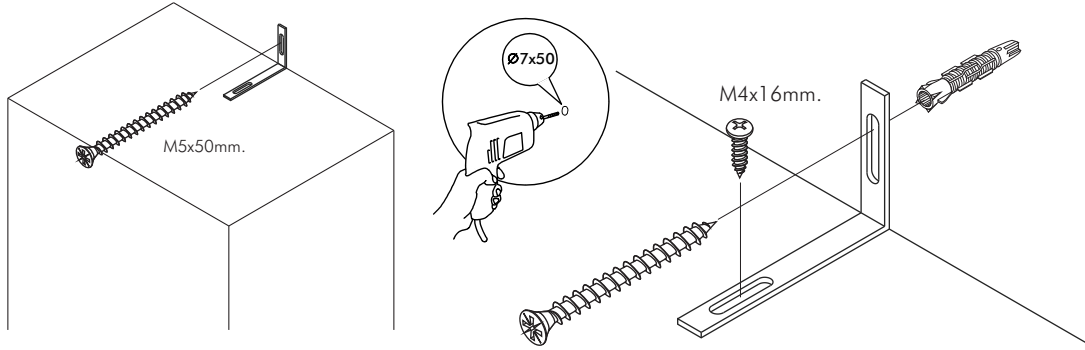

☑️

M4x16mm.

DOOR PANEL

M3.5x20mm.

มาตรฐาน การระบุสินค้าที่ต้องยึด Fitting กันสั่น (Safety Fitting) ***หมายเหตุ สินค้าที่เป็นชุดเด็ก ใ้ติดตั้ง Fitting กันสั่นทุกตัว***

ติดตั้งจากกันสั่นกับตุ้สูง (ตั้งแต่ 2 m.ขึ้นไป)

■ หมวด ตู้บานเปิด / ตู้บานปิด + ช่องใส่

■ หมวด ตู้ลิ้นชัก / ตู้ลิ้นชัก + ช่องใส่ / ตู้ลิ้นชัก + บานเปิด / ตู้ลิ้นชัก + บานสไลด์

■ หมวด ตู้บานสไลด์ / ตู้ใส่

HARDWARE

-BODY SET

x 46

x 46

x 42