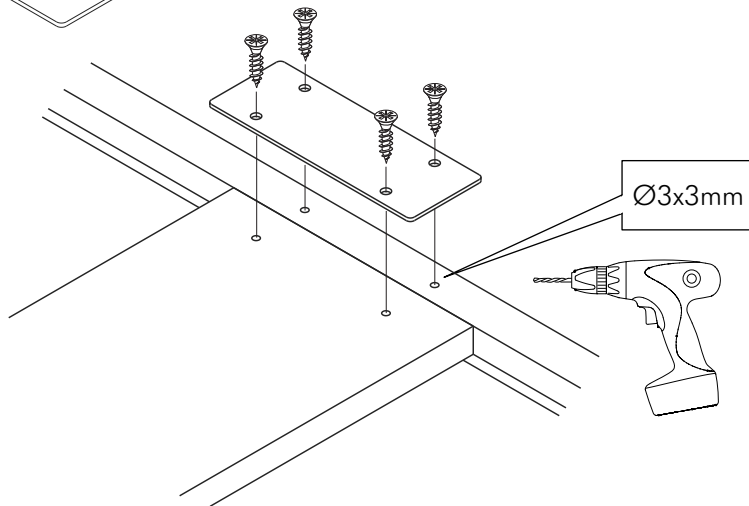

VARA-P

3 DOORS WARDROBE

CONNECT SYSTEM

1

3

2

(Connecting bolts)

WHEN FITTING CAMS
 ENSURE STARTING POSITION IS CORRECT
 BEFORE YOU INSERT CONNECTING BOLT
 TURN CLOCKWISE UNTIL SECURE

✓				✗
↑	CORRECT	WRONG		

M4x16mm.

i

40mm.

☹️

☒

EQ

☺️

☑️

M4x16mm.

DOOR PANEL

M3.5x20mm.

มาตรฐาน การระบุสินค้าที่ต้องยึด Fitting กันสั่น (Safety Fitting) ***หมายเหตุ สินค้าที่เป็นชุดเด็ก ใ้ติดตั้ง Fitting กันสั่นทุกตัว***

ติดตั้งจากกันสั่นกับตุ้สูง (ตั้งแต่ 2 m.ขึ้นไป)

x 4

M4x16mm.

x 96

x 6

ASSEMBLY

-BODY SET

1.

2.