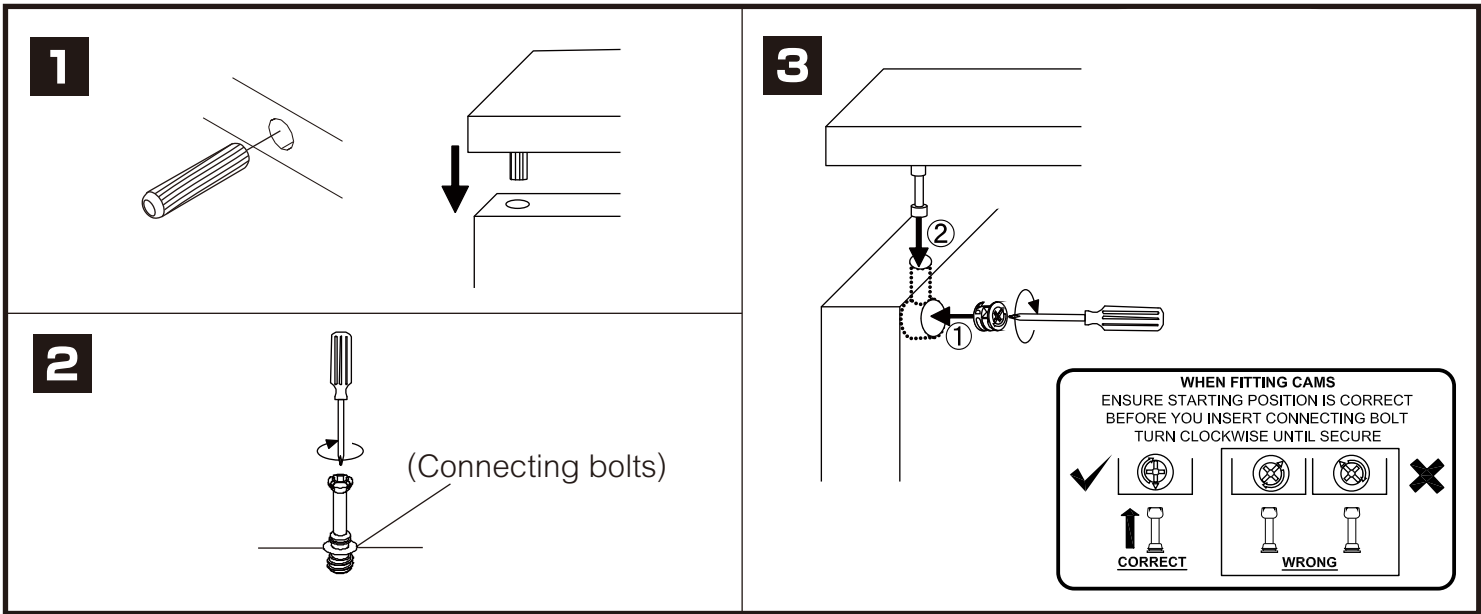

CONNECT SYSTEM