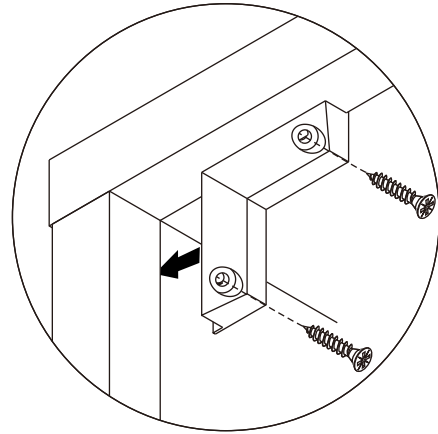

# CONNECT SYSTEM

28mm.

**1**

**2**

## มาตรฐาน การระบุสินค้าที่ต้องยึด Fitting กันล้ม (Safety Fitting) \*\*\*หมายเหตุ เป็นชุดเด็ก ไม้ชุดตั้ง Fitting กันล้มทุกตัว\*\*\*

■ หมวด ตู้บานเปิด / ตู้บานปิด + ช่องใส่

ความสูงตั้งแต่ 1200 ขึ้นไป สลักไม้กัน 300      ความสูงตั้งแต่ 1600 ขึ้นไป สลักไม้กัน 400      ความสูงตั้งแต่ 1600 ขึ้นไป สลักไม้กัน 500      ความสูงตั้งแต่ 1600 ขึ้นไป สลักไม้กัน 600