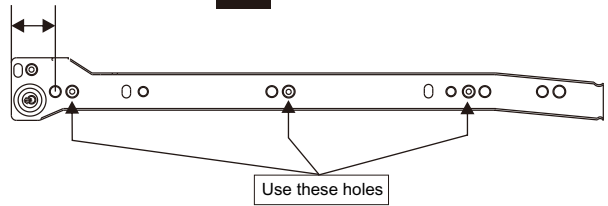

# VARA-P

Sliding dr 160 cm.

# CONNECT SYSTEM

28mm.

**1**

**2**

## มาตรฐาน การระบุสินค้าที่ต้องยึด Fitting กันล้ม (Safety Fitting) \*\*\*หมายเหตุ เป็นชุดเด็ก ไม้ชุดตั้ง Fitting กันล้มทุกตัว\*\*\*

■ หมวด ตู้บานเปิด / ตู้บานปิด + ช่องใส่

ความสูงตั้งแต่ 1200 ขึ้นไป สลักไม้กัน 300      ความสูงตั้งแต่ 1600 ขึ้นไป สลักไม้กัน 400      ความสูงตั้งแต่ 1600 ขึ้นไป สลักไม้กัน 500      ความสูงตั้งแต่ 1600 ขึ้นไป สลักไม้กัน 600