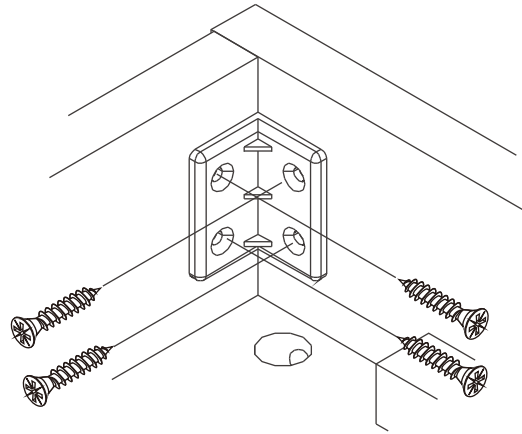

# CONNECT SYSTEM

28mm.

**1**

**2**

## มาตรฐาน การระบุสินค้าที่ต้องยึด Fitting กันล้ม (Safety Fitting) \*\*\*หมายเหตุ เป็นชุดเด็ก ไม้ชุดตั้ง Fitting กันล้มทุกตัว\*\*\*

■ หมวด ตู้บานเปิด / ตู้บานปิด + ช่องใส่

ความสูงตั้งแต่ 1200 ขึ้นไป สลักไม้กัน 300      ความสูงตั้งแต่ 1600 ขึ้นไป สลักไม้กัน 400      ความสูงตั้งแต่ 1600 ขึ้นไป สลักไม้กัน 500      ความสูงตั้งแต่ 1600 ขึ้นไป สลักไม้กัน 600