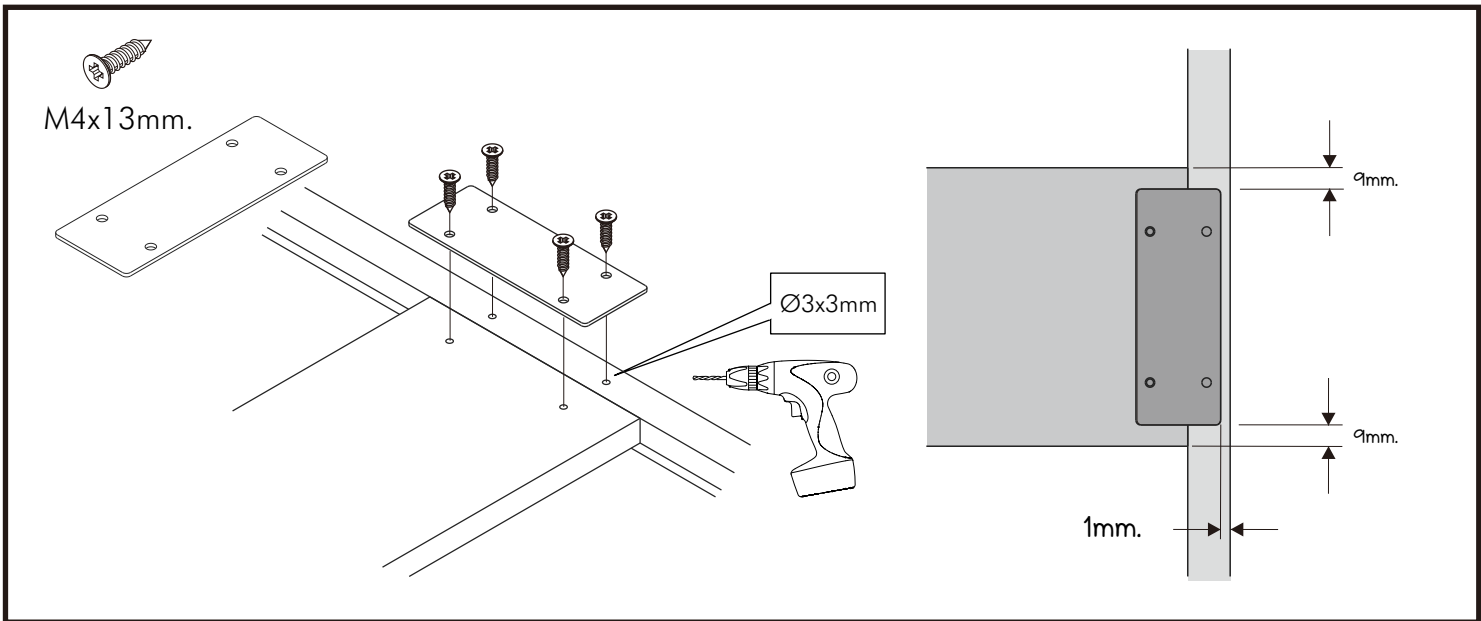

CONNECT SYSTEM