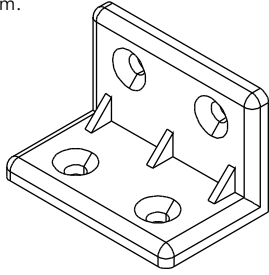

# CONNECT SYSTEM

28mm.

**1**

**2**

## มาตรฐาน การระบุสินค้าที่ต้องยึด Fitting กันล้ม (Safety Fitting) \*\*\*หมายเหตุ เป็นชุดเด็ก ไม้ชุดตั้ง Fitting กันล้มทุกตัว\*\*\*

■ หมวด ตู้บานเปิด / ตู้บานปิด + ช่องใส่

ความสูงตั้งแต่ 1200 ขึ้นไป สลักไม้กัน 300      ความสูงตั้งแต่ 1600 ขึ้นไป สลักไม้กัน 400      ความสูงตั้งแต่ 1600 ขึ้นไป สลักไม้กัน 500      ความสูงตั้งแต่ 1600 ขึ้นไป สลักไม้กัน 600