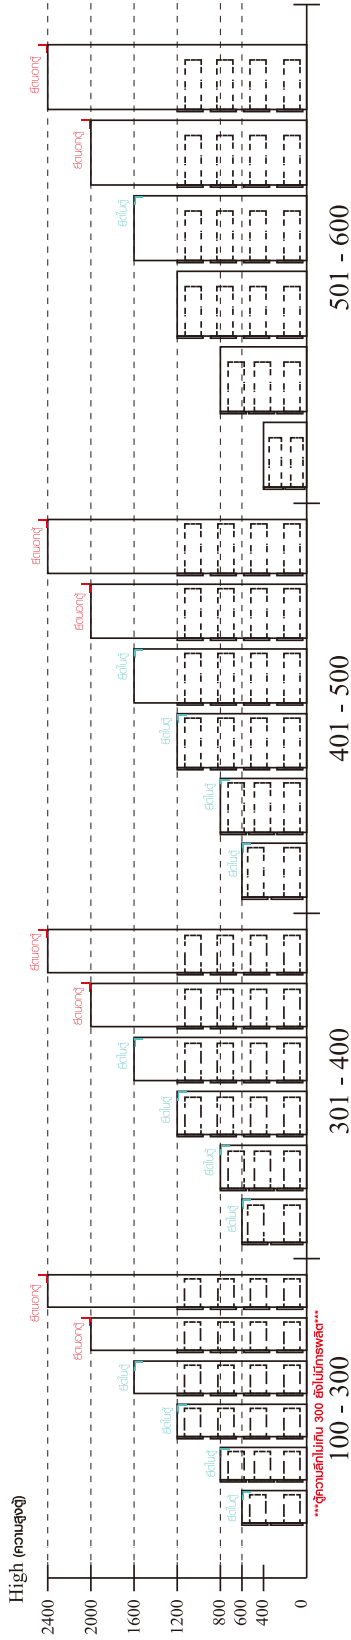

■ ยึดตายจากกันล้มกับตู้สูง (ตั้งแต่ 2 m. ขึ้นไป)

ยึดตายบนผนัง

ยึดตายลอยหลบมือ

■ หมวด ตู้ลิ้นชัก / ตู้ลิ้นชัก + ช่องใส่ / ตู้ลิ้นชัก + บานเปิด / ตู้ลิ้นชัก + บานสไลด์

ความสูงตั้งแต่ 600 ขึ้นไป สลักไม้กัน 300      ความสูงตั้งแต่ 600 ขึ้นไป สลักไม้กัน 400      ความสูงตั้งแต่ 600 ขึ้นไป สลักไม้กัน 500      ความสูงตั้งแต่ 1600 ขึ้นไป สลักไม้กัน 600

## -BODY SET

**x 29**

**x 29**

#8x35

**x 24**

**x 4**

**x 2**

**x 6**

**x 22**

Ø11mm.

**x 12**

**x 12**

**x 1**

**x 16**

**x 21**

**x 2**

**x 120**

M5x50mm.

**x 2**

M4x13mm.

**x 8**

M4x16mm.

**x 9**

M4x20mm.