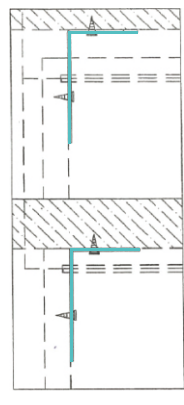

## มาตรฐาน การระบุสินค้าที่ต้องยึด Fitting กันล้ม (Safety Fitting) \*\*\*หมายเหตุ เป็นชุดเด็ก ไม้ชุดตั้ง Fitting กันล้มทุกตัว\*\*\*

■ หมวด ตู้บานเปิด / ตู้บานปิด + ช่องใส่

ความสูงตั้งแต่ 1200 ขึ้นไป สลักไม้กัน 300      ความสูงตั้งแต่ 1600 ขึ้นไป สลักไม้กัน 400      ความสูงตั้งแต่ 1600 ขึ้นไป สลักไม้กัน 500      ความสูงตั้งแต่ 1600 ขึ้นไป สลักไม้กัน 600

■ ยึดตายจากกันล้มกับตู้สูง (ตั้งแต่ 2 m. ขึ้นไป)

ยึดตายบนผนัง

ยึดตายลอยหลบมือ

■ หมวด ตู้ลิ้นชัก / ตู้ลิ้นชัก + ช่องใส่ / ตู้ลิ้นชัก + บานเปิด / ตู้ลิ้นชัก + บานสไลด์

ความสูงตั้งแต่ 600 ขึ้นไป สลักไม้กัน 300      ความสูงตั้งแต่ 600 ขึ้นไป สลักไม้กัน 400      ความสูงตั้งแต่ 600 ขึ้นไป สลักไม้กัน 500      ความสูงตั้งแต่ 1600 ขึ้นไป สลักไม้กัน 600

■ ยึดตายจากกันล้มกับตู้เตี้ย (น้อยกว่า 2 m.)

ยึดตายบนผนัง

ยึดตายลอยหลบมือ

■ หมวด ตู้บานสไลด์ / ตู้ใส่

ความสูงตั้งแต่ 1600 ขึ้นไป สลักไม้กัน 300      ความสูงตั้งแต่ 1600 ขึ้นไป สลักไม้กัน 400

## -BODY SET

**x 29**

**x 29**

#8x35

**x 24**

**x 4**

**x 2**

**x 6**