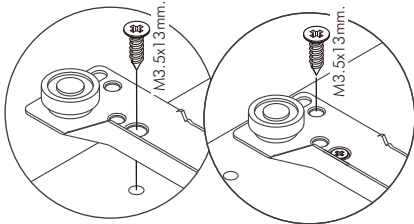

# CONNECT SYSTEM

28mm.

**1**

**2**

## มาตรฐาน การระบุสินค้าที่ต้องยึด Fitting กันล้ม (Safety Fitting) \*\*\*หมายเหตุ เป็นชุดเด็ก ไม้ชุดตั้ง Fitting กันล้มทุกตัว\*\*\*

■ หมวด ตู้บานเปิด / ตู้บานปิด + ช่องใส่

ความสูงตั้งแต่ 1200 ขึ้นไป สลักไม้กัน 300      ความสูงตั้งแต่ 1600 ขึ้นไป สลักไม้กัน 400      ความสูงตั้งแต่ 1600 ขึ้นไป สลักไม้กัน 500      ความสูงตั้งแต่ 1600 ขึ้นไป สลักไม้กัน 600

## -BODY SET

**x 29**

**x 29**

#8x35

**x 24**

**x 4**

**x 2**

**x 6**