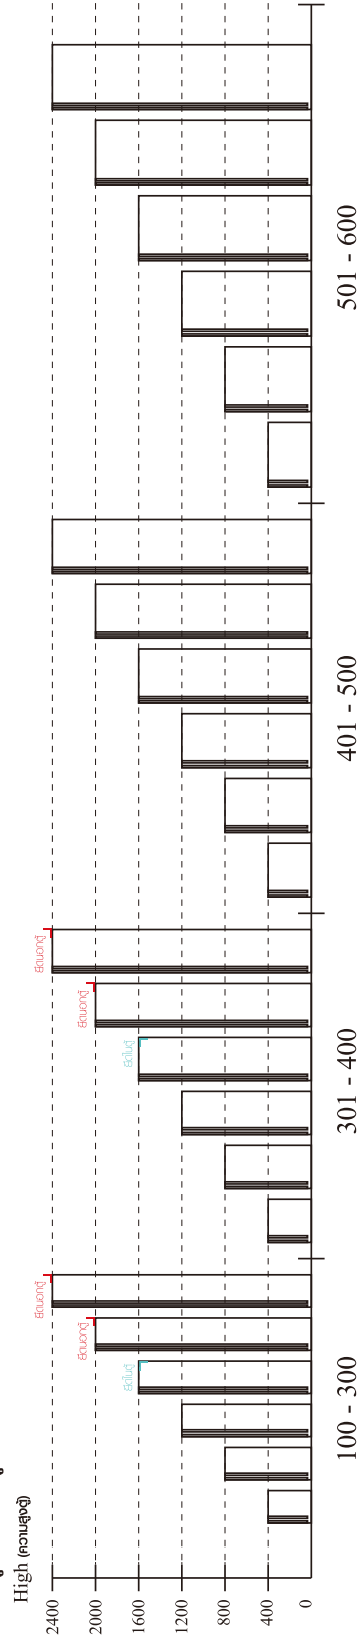

ความสูงตั้งแต่ 1600 ขึ้นไป สลักไม้กัน 300   ความสูงตั้งแต่ 1600 ขึ้นไป สลักไม้กัน 400