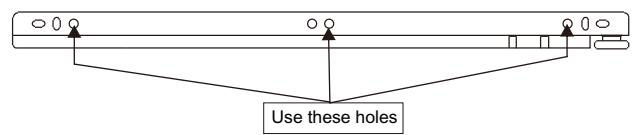

# CONNECT SYSTEM

28mm.

**1**

**2**

## มาตรฐาน การระบุสินค้าที่ต้องยึด Fitting กันล้ม (Safety Fitting) \*\*\*หมายเหตุ เป็นชุดเด็ก ไม้ชุดตั้ง Fitting กันล้มทุกตัว\*\*\*

■ หมวด ตู้บานเปิด / ตู้บานปิด + ช่องใส่

ความสูงตั้งแต่ 1200 ขึ้นไป สลักไม้กัน 300      ความสูงตั้งแต่ 1600 ขึ้นไป สลักไม้กัน 400      ความสูงตั้งแต่ 1600 ขึ้นไป สลักไม้กัน 500      ความสูงตั้งแต่ 1600 ขึ้นไป สลักไม้กัน 600

■ ยึดตายจากกันล้มกับตู้สูง (ตั้งแต่ 2 m. ขึ้นไป)

ยึดตายบนผนัง

ยึดตายลอยหลบมือ

■ หมวด ตู้ลิ้นชัก / ตู้ลิ้นชัก + ช่องใส่ / ตู้ลิ้นชัก + บานเปิด / ตู้ลิ้นชัก + บานสไลด์

ความสูงตั้งแต่ 600 ขึ้นไป สลักไม้กัน 300      ความสูงตั้งแต่ 600 ขึ้นไป สลักไม้กัน 400      ความสูงตั้งแต่ 600 ขึ้นไป สลักไม้กัน 500      ความสูงตั้งแต่ 1600 ขึ้นไป สลักไม้กัน 600