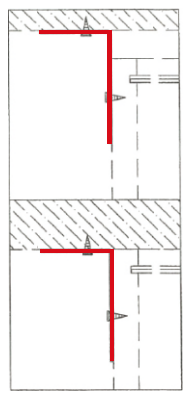

# CONNECT SYSTEM

28mm.

**1**

**2**

## มาตรฐาน การระบุสินค้าที่ต้องยึด Fitting กันล้ม (Safety Fitting) \*\*\*หมายเหตุ เป็นชุดเด็ก ไม้ชุดตั้ง Fitting กันล้มทุกตัว\*\*\*

■ หมวด ตู้บานเปิด / ตู้บานปิด + ช่องใส่

ความสูงตั้งแต่ 1200 ขึ้นไป สลักไม้กัน 300      ความสูงตั้งแต่ 1600 ขึ้นไป สลักไม้กัน 400      ความสูงตั้งแต่ 1600 ขึ้นไป สลักไม้กัน 500      ความสูงตั้งแต่ 1600 ขึ้นไป สลักไม้กัน 600

■ ยึดตายจากกันล้มกับตู้สูง (ตั้งแต่ 2 m. ขึ้นไป)

ยึดตายบนผนัง

ยึดตายลอยหลบมือ

■ หมวด ตู้ลิ้นชัก / ตู้ลิ้นชัก + ช่องใส่ / ตู้ลิ้นชัก + บานเปิด / ตู้ลิ้นชัก + บานสไลด์

ความสูงตั้งแต่ 600 ขึ้นไป สลักไม้กัน 300      ความสูงตั้งแต่ 600 ขึ้นไป สลักไม้กัน 400      ความสูงตั้งแต่ 600 ขึ้นไป สลักไม้กัน 500      ความสูงตั้งแต่ 1600 ขึ้นไป สลักไม้กัน 600