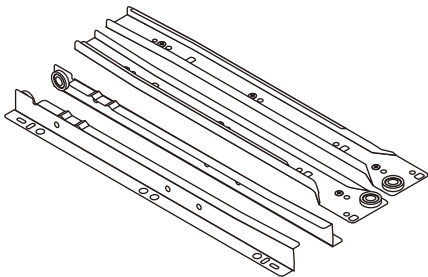

# VARA-P

Sliding dr 160 cm.

# CONNECT SYSTEM

28mm.

**1**

**2**

## มาตรฐาน การระบุสินค้าที่ต้องยึด Fitting กันล้ม (Safety Fitting) \*\*\*หมายเหตุ เป็นชุดเด็ก ไม้ชุดตั้ง Fitting กันล้มทุกตัว\*\*\*

■ หมวด ตู้บานเปิด / ตู้บานปิด + ช่องใส่

ความสูงตั้งแต่ 1200 ขึ้นไป สลักไม้กัน 300      ความสูงตั้งแต่ 1600 ขึ้นไป สลักไม้กัน 400      ความสูงตั้งแต่ 1600 ขึ้นไป สลักไม้กัน 500      ความสูงตั้งแต่ 1600 ขึ้นไป สลักไม้กัน 600