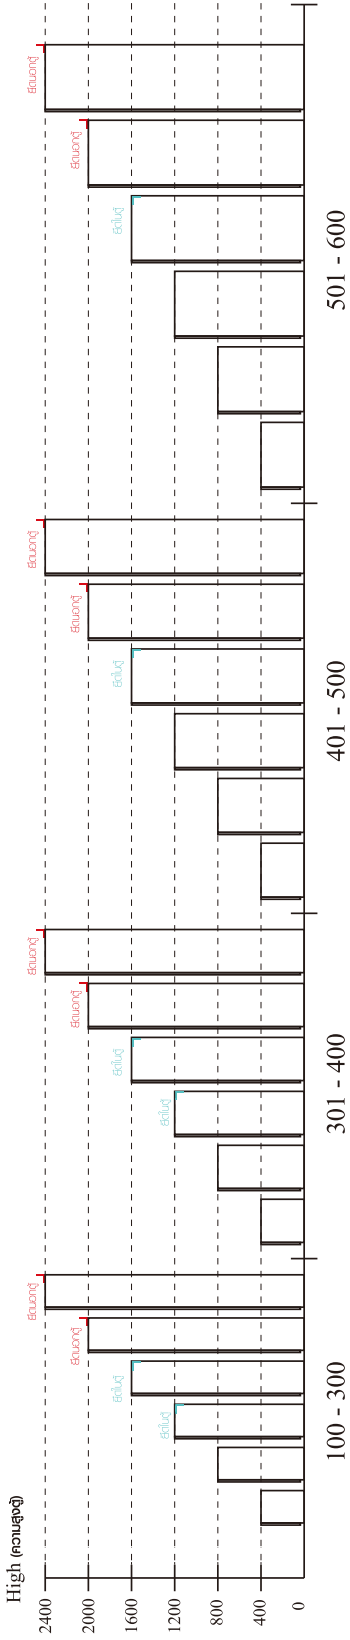

NIGHTY

NIGHT TABLE 1 DRAWER

CONNECT SYSTEM

มาตรฐาน การระบุสินค้าที่ต้องยึด Fitting กันล้ม (Safety Fitting) *หมายเหตุ สินค้าที่เป็นชุดเด็ก ใค้ติดตั้ง Fitting กันล้มทุกตัว*****

■ หมวด ตู้บานเปิด / ตู้บานปิด + ช่องใส่

■ ติดตั้งจากกันล้มกับตู้สูง (ตั้งแต่ 2 m.ขึ้นไป)

ติดตั้งบนผนัง

ติดตั้งลอยหลบมือ

■ หมวด ตู้ลิ้นชัก / ตู้ลิ้นชัก + ช่องใส่ / ตู้ลิ้นชัก + บานเปิด / ตู้ลิ้นชัก + บานสไลด์

■ ติดตั้งจากกันล้มกับตู้เตี้ย (น้อยกว่า 2 m.)

#8x35
x 20

x 1

x 1

x 4

x 4

x 4

M4x30mm.
x 8

M4x50mm.
x 2

M4x40mm.

x 10

M6x23mm.

x 2

x 2

ASSEMBLY

-BODY SET

1.