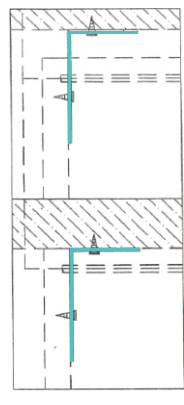

■ ติดตั้งจากกันล้มกับตู้สูง (ตั้งแต่ 2 m.ขึ้นไป)

ติดตั้งบนผนัง

ติดตั้งลอยหลบมือ

■ หมวด ตู้ลิ้นชัก / ตู้ลิ้นชัก + ช่องใส่ / ตู้ลิ้นชัก + บานเปิด / ตู้ลิ้นชัก + บานสไลด์

■ ติดตั้งจากกันล้มกับตู้เตี้ย (น้อยกว่า 2 m.)

#8x35
x 20

x 1

x 1

x 4

x 4

x 4

M4x30mm.
x 8

M4x50mm.
x 2

M4x16mm.

x 17

M5x50mm.

x 1

-DRAWER SET

x 1

M3.5x13mm.

x 14

M4x40mm.

x 10

M6x23mm.

x 2

x 2

ASSEMBLY

-BODY SET

1.