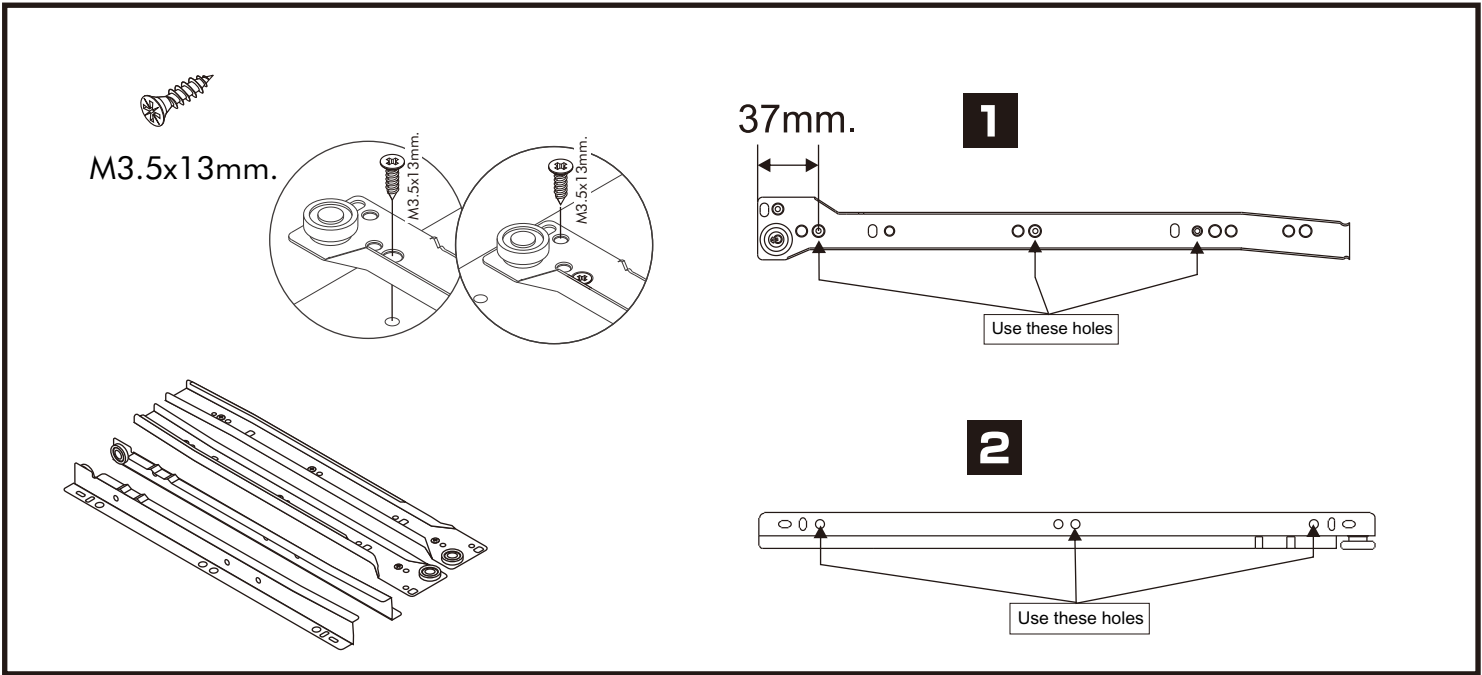

NIGHTY

NIGHT TABLE 1 DRAWER

CONNECT SYSTEM

มาตรฐาน การระบุสินค้าที่ต้องยึด Fitting กันล้ม (Safety Fitting) *หมายเหตุ สินค้าที่เป็นชุดเด็ก ใค้ติดตั้ง Fitting กันล้มทุกตัว*****

■ หมวด ตู้บานเปิด / ตู้บานปิด + ช่องใส่

■ ติดตั้งจากกันล้มกับตู้สูง (ตั้งแต่ 2 m.ขึ้นไป)

ติดตั้งบนผนัง

ติดตั้งลอยหลบมือ

■ หมวด ตู้ลิ้นชัก / ตู้ลิ้นชัก + ช่องใส่ / ตู้ลิ้นชัก + บานเปิด / ตู้ลิ้นชัก + บานสไลด์

■ ติดตั้งจากกันล้มกับตู้เตี้ย (น้อยกว่า 2 m.)

#8x35
x 20

x 1

x 1

x 4

x 4

x 4

M4x30mm.
x 8

M4x50mm.
x 2

M4x40mm.

x 10

M6x23mm.

x 2

x 2

ASSEMBLY

-BODY SET

1.