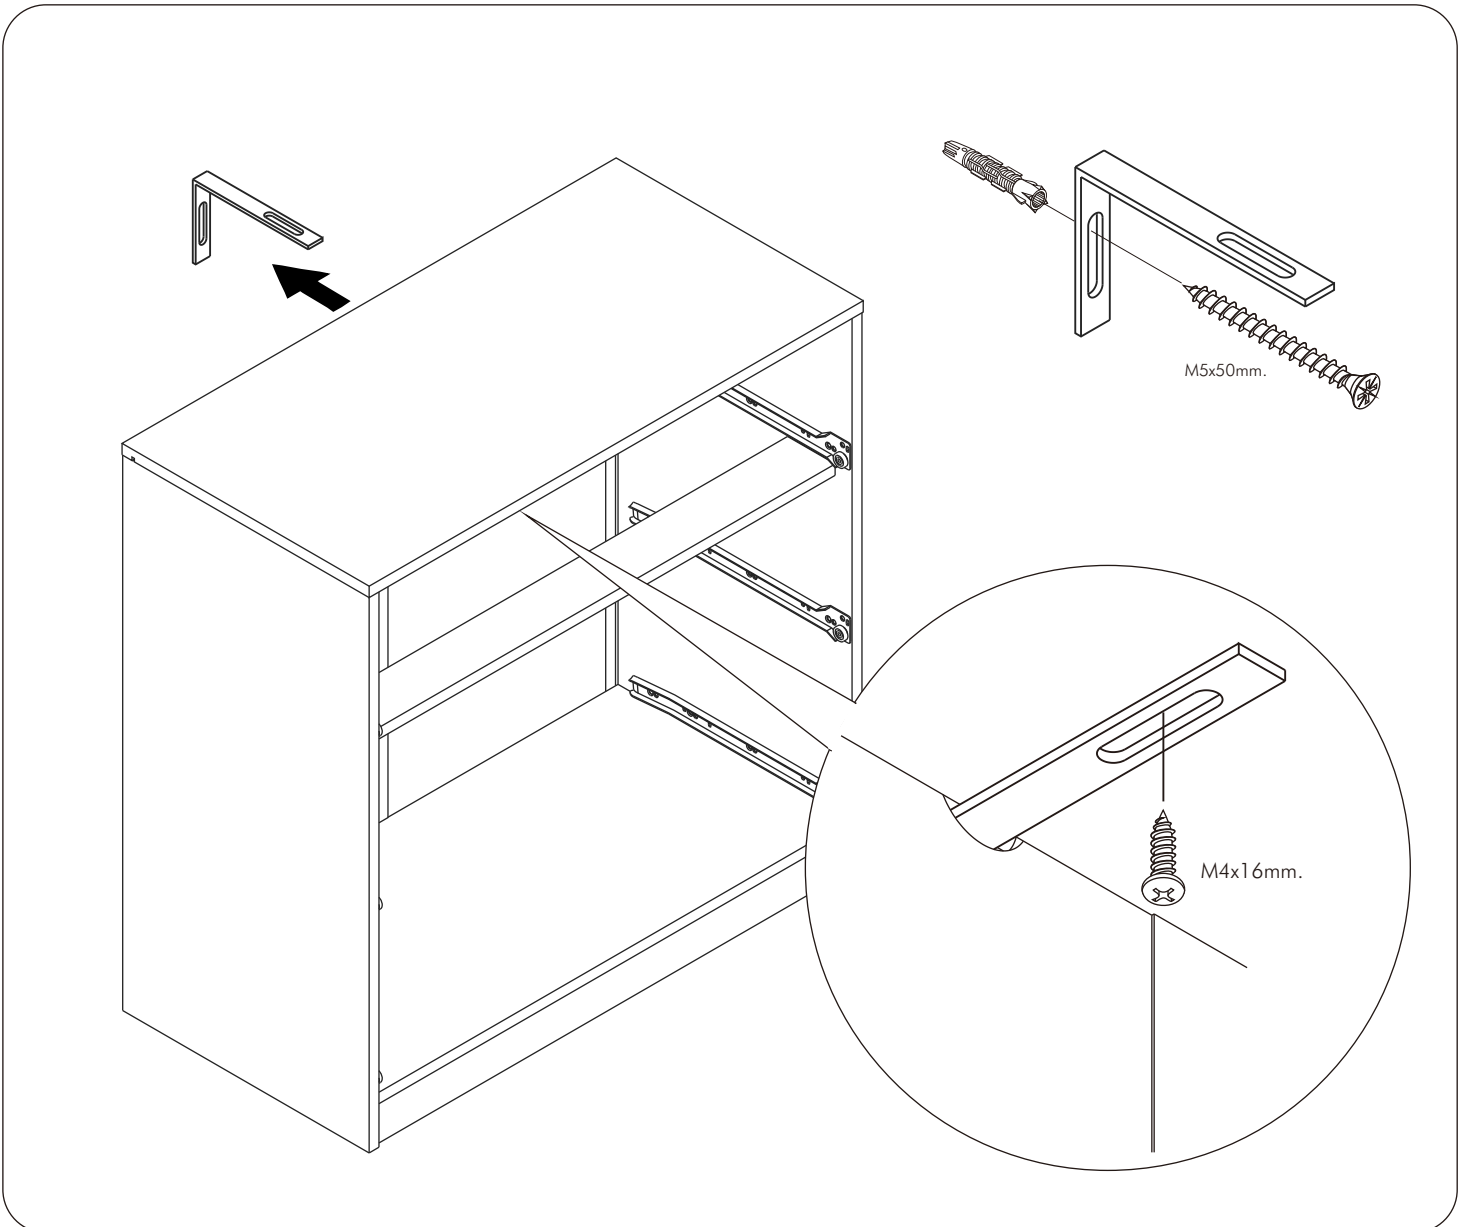

NIGHTY

NIGHT TABLE 1 DRAWER

CONNECT SYSTEM

มาตรฐาน การระบุสินค้าที่ต้องยึด Fitting กันล้ม (Safety Fitting) *หมายเหตุ สินค้าที่เป็นชุดเด็ก ใค้ติดตั้ง Fitting กันล้มทุกตัว*****

■ หมวด ตู้บานเปิด / ตู้บานปิด + ช่องใส่

■ ติดตั้งจากกันล้มกับตู้สูง (ตั้งแต่ 2 m.ขึ้นไป)

ติดตั้งบนผนัง

ติดตั้งลอยหลบมือ

■ หมวด ตู้ลิ้นชัก / ตู้ลิ้นชัก + ช่องใส่ / ตู้ลิ้นชัก + บานเปิด / ตู้ลิ้นชัก + บานสไลด์

■ ติดตั้งจากกันล้มกับตู้เตี้ย (น้อยกว่า 2 m.)

M4x16mm.

x 17

M5x50mm.

x 1

-DRAWER SET

x 1

M3.5x13mm.

x 14