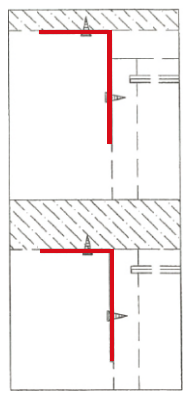

NIGHTY

NIGHT TABLE 1 DRAWER

CONNECT SYSTEM

มาตรฐาน การระบุสินค้าที่ต้องยึด Fitting กันล้ม (Safety Fitting) *หมายเหตุ สินค้าที่เป็นชุดเด็ก ใค้ติดตั้ง Fitting กันล้มทุกตัว*****

■ หมวด ตู้บานเปิด / ตู้บานปิด + ช่องใส่

■ ติดตั้งจากกันล้มกับตู้สูง (ตั้งแต่ 2 m.ขึ้นไป)

ติดตั้งบนผนัง

ติดตั้งลอยหลบมือ

■ หมวด ตู้ลิ้นชัก / ตู้ลิ้นชัก + ช่องใส่ / ตู้ลิ้นชัก + บานเปิด / ตู้ลิ้นชัก + บานสไลด์

■ ติดตั้งจากกันล้มกับตู้เตี้ย (น้อยกว่า 2 m.)

#8x35
x 20

x 1

x 1

x 4

x 4

x 4

M4x30mm.
x 8

M4x50mm.
x 2

M4x40mm.

x 10

M6x23mm.

x 2

x 2

ASSEMBLY

-BODY SET

1.