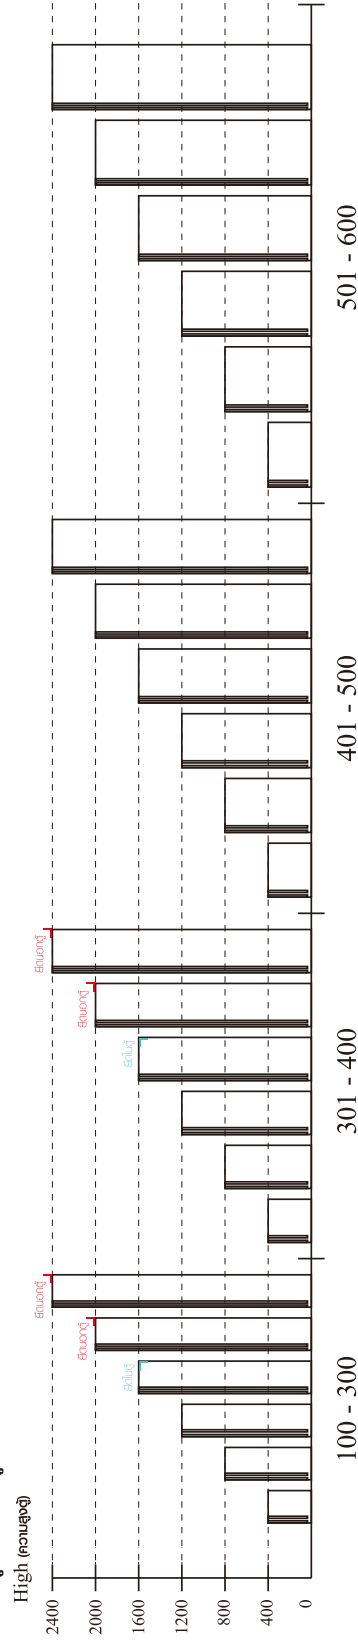

ความสูงตั้งแต่ 1600 ขึ้นไป สลักกัน 300 ความสูงตั้งแต่ 1600 ขึ้นไป สลักกัน 400