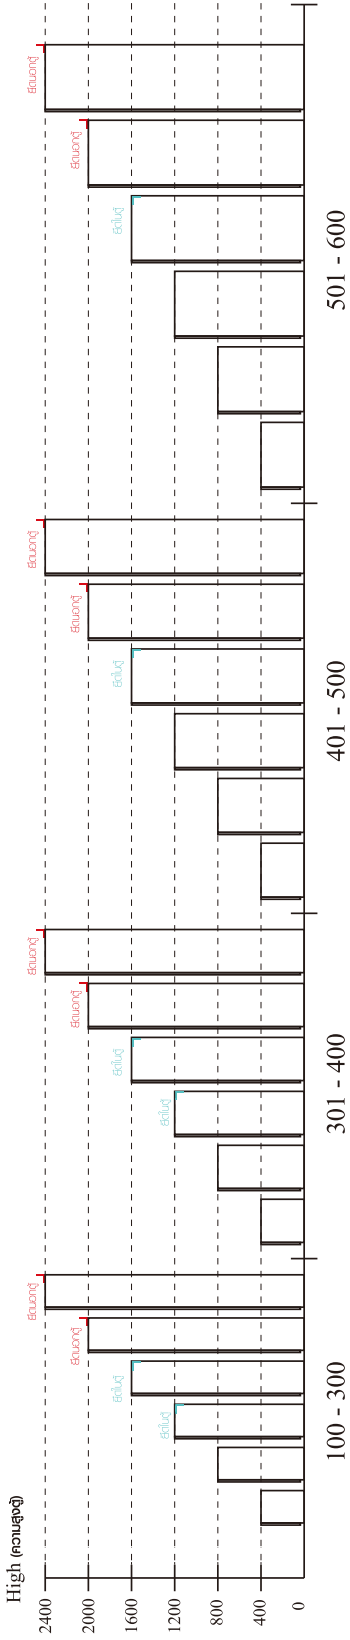

NIGHTY

NIGHT TABLE 1 DRAWER

CONNECT SYSTEM

มาตรฐาน การระบุสินค้าที่ต้องยึด Fitting กันล้ม (Safety Fitting) *หมายเหตุ สินค้าที่เป็นชุดเด็ก ใ้ติดตั้ง Fitting กันล้มทุกตัว*****

■ หมวด ตู้บานเปิด / ตู้บานปิด + ช่องใส่

#8x35
x 20

x 1

x 1

x 4

x 4

x 4

M4x30mm.
x 8

M4x50mm.
x 2

M4x16mm.
x 17

M5x50mm.
x 1

-DRAWER SET

x 1

M3.5x13mm.
x 14

M4x40mm.
x 10

M6x23mm.
x 2

x 2

ASSEMBLY

-BODY SET

1.

2.

3.

4.

5.