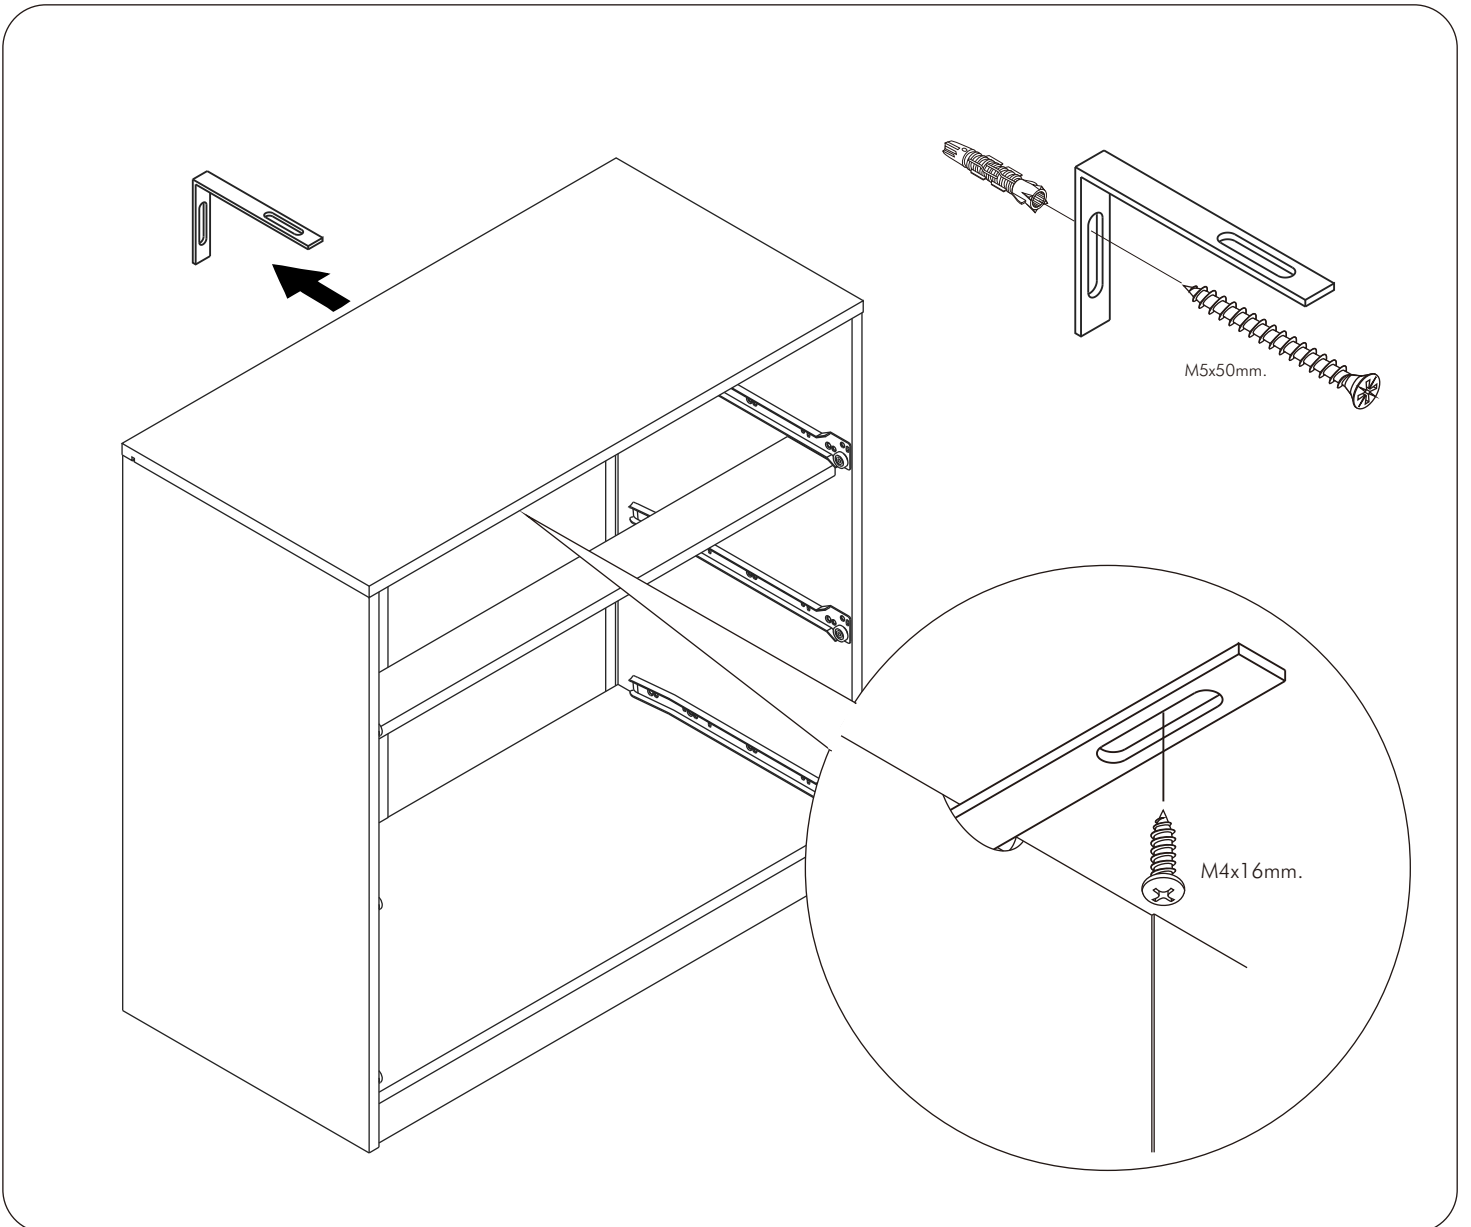

NIGHTY

NIGHT TABLE 1 DRAWER

CONNECT SYSTEM

มาตรฐาน การระบุสินค้าที่ต้องยึด Fitting กันล้ม (Safety Fitting) *หมายเหตุ สินค้าที่เป็นชุดเด็ก ใ้ติดตั้ง Fitting กันล้มทุกตัว*****

■ หมวด ตู้บานเปิด / ตู้บานปิด + ช่องใส่

■ ติดตั้งจากกันล้มกับตู้สูง (ตั้งแต่ 2 m.ขึ้นไป)

ติดตั้งบนผนัง

ติดตั้งลอยหลบมือ

■ หมวด ตู้ลิ้นชัก / ตู้ลิ้นชัก + ช่องใส่ / ตู้ลิ้นชัก + บานเปิด / ตู้ลิ้นชัก + บานสไลด์

■ ติดตั้งจากกันล้มกับตู้เตี้ย (น้อยกว่า 2 m.)

ติดตั้งบนผนัง

ติดตั้งลอยหลบมือ

■ หมวด ตู้บานสไลด์ / ตู้ใส่

ความสูงตั้งแต่ 1600 ขึ้นไป สลักกัน 300 ความสูงตั้งแต่ 1600 ขึ้นไป สลักกัน 400

HARDWARE

-BODY SET

x 14

x 14

M4x16mm.
x 17

M5x50mm.
x 1

-DRAWER SET

x 1

M3.5x13mm.
x 14

M4x40mm.
x 10

M6x23mm.
x 2

x 2