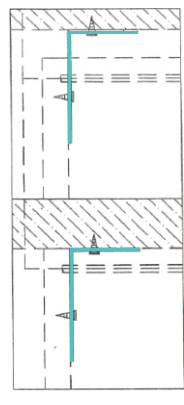

■ ติดตั้งจากกันล้มกับตู้สูง (ตั้งแต่ 2 m.ขึ้นไป)

ติดตั้งบนผนัง

ติดตั้งลอยหลบมือ

■ หมวด ตู้ลิ้นชัก / ตู้ลิ้นชัก + ช่องใส่ / ตู้ลิ้นชัก + บานเปิด / ตู้ลิ้นชัก + บานสไลด์

■ ติดตั้งจากกันล้มกับตู้เตี้ย (น้อยกว่า 2 m.)

ติดตั้งบนผนัง

ติดตั้งลอยหลบมือ

■ หมวด ตู้บานสไลด์ / ตู้ใส่

ความสูงตั้งแต่ 1600 ขึ้นไป สลักกัน 300 ความสูงตั้งแต่ 1600 ขึ้นไป สลักกัน 400

HARDWARE

-BODY SET

x 14

x 14

#8x35
x 20

x 1

x 1

x 4

x 4

x 4

M4x30mm.
x 8

M4x50mm.
x 2

M4x16mm.
x 17

M5x50mm.
x 1

-DRAWER SET

x 1

M3.5x13mm.
x 14

M4x40mm.
x 10

M6x23mm.
x 2

x 2