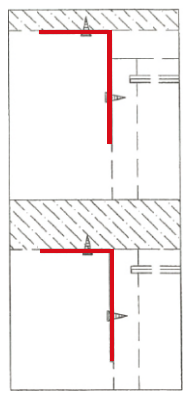

NIGHTY

NIGHT TABLE 1 DRAWER

CONNECT SYSTEM

มาตรฐาน การระบุสินค้าที่ต้องยึด Fitting กันล้ม (Safety Fitting) *หมายเหตุ สินค้าที่เป็นชุดเด็ก ใ้ติดตั้ง Fitting กันล้มทุกตัว*****

■ หมวด ตู้บานเปิด / ตู้บานปิด + ช่องใส่

■ ติดตั้งจากกันล้มกับตู้สูง (ตั้งแต่ 2 m.ขึ้นไป)

ติดตั้งบนผนัง

ติดตั้งลอยหลบมือ

■ หมวด ตู้ลิ้นชัก / ตู้ลิ้นชัก + ช่องใส่ / ตู้ลิ้นชัก + บานเปิด / ตู้ลิ้นชัก + บานสไลด์

■ ติดตั้งจากกันล้มกับตู้เตี้ย (น้อยกว่า 2 m.)

#8x35
x 20

x 1

x 1

x 4

x 4

x 4

M4x30mm.
x 8

M4x50mm.
x 2

M4x16mm.
x 17

M5x50mm.
x 1

-DRAWER SET

x 1

M3.5x13mm.
x 14

M4x40mm.
x 10

M6x23mm.
x 2

x 2