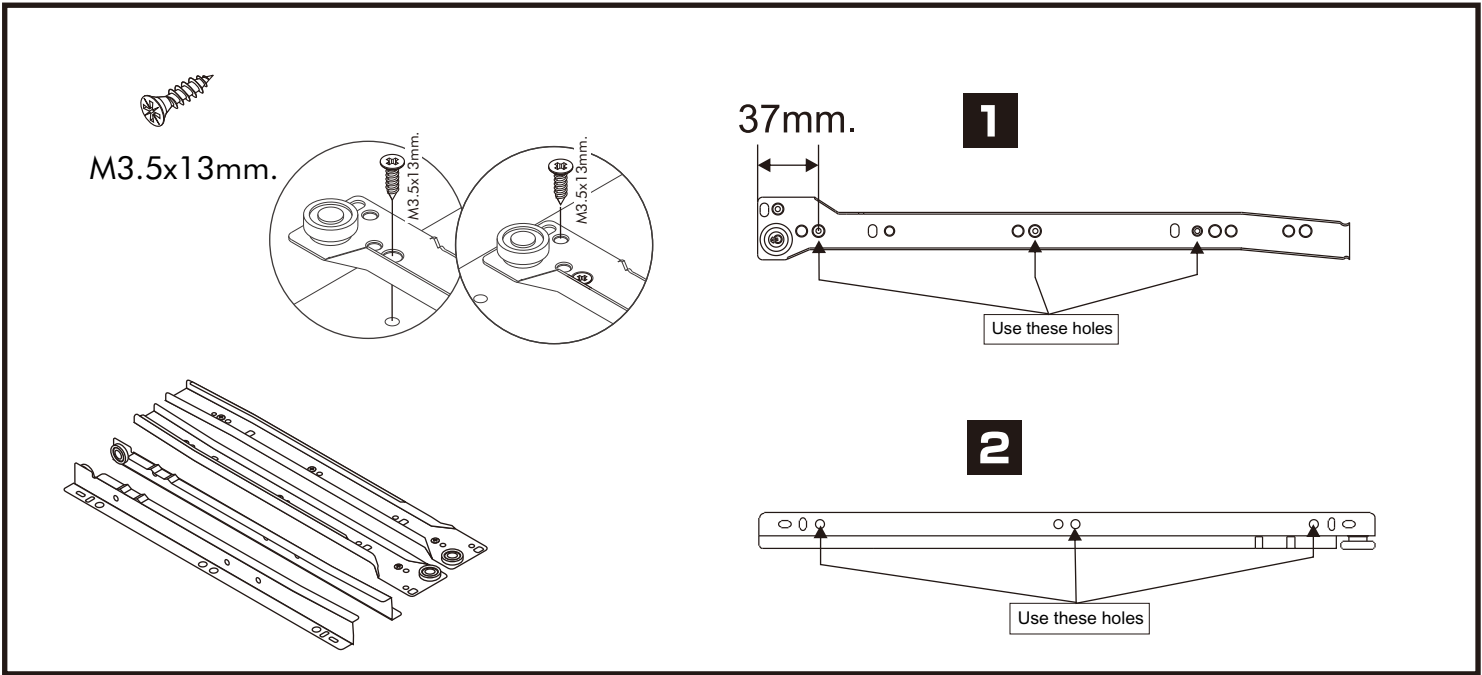

NIGHTY

NIGHT TABLE 1 DRAWER

CONNECT SYSTEM

มาตรฐาน การระบุสินค้าที่ต้องยึด Fitting กันล้ม (Safety Fitting) *หมายเหตุ สินค้าที่เป็นชุดเด็ก ใ้ติดตั้ง Fitting กันล้มทุกตัว*****

■ หมวด ตู้บานเปิด / ตู้บานปิด + ช่องใส่

■ ติดตั้งจากกันล้มกับตู้สูง (ตั้งแต่ 2 m.ขึ้นไป)

ติดตั้งบนผนัง

ติดตั้งลอยหลบมือ

■ หมวด ตู้ลิ้นชัก / ตู้ลิ้นชัก + ช่องใส่ / ตู้ลิ้นชัก + บานเปิด / ตู้ลิ้นชัก + บานสไลด์

■ ติดตั้งจากกันล้มกับตู้เตี้ย (น้อยกว่า 2 m.)

#8x35
x 20

x 1

x 1

x 4

x 4

x 4

M4x30mm.
x 8

M4x50mm.
x 2

M4x16mm.
x 17

M5x50mm.
x 1

-DRAWER SET

x 1

M3.5x13mm.
x 14

M4x40mm.
x 10

M6x23mm.
x 2

x 2