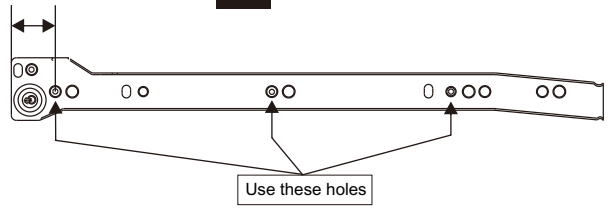

SHIZUOKA

Wardrobe 5dr+Mirror

CONNECT SYSTEM

28mm.

1

2

M4x16mm.

มาตรฐาน การระบุสินค้าที่ต้องยึด Fitting กันล้ม (Safety Fitting) ***หมายเหตุ เป็นชุดเด็ก ไม้ชุดตั้ง Fitting กันล้มทุกตัว***

ยึดติดจากกันล้มกับตู้สูง (ตั้งได้ 2 m. ขึ้นไป)

ขนาด ตู้บานเปิด / ตู้บานปิด + ช่องใส่

High (ความสูง)

ขนาด ตู้ลิ้นชัก / ตู้ลิ้นชัก + ช่องใส่ / ตู้ลิ้นชัก + บานเปิด / ตู้ลิ้นชัก + บานสไลด์

High (ความสูง)

ขนาด ตู้บานสไลด์ / ตู้ใส่

High (ความสูง)

HARDWARE

-BODY SET

x 44

x 44

#8x35

x 50

x 4

M4x13mm.

x 10

5x18 mm.

x 2

ASSEMBLY

-DRAWER SET

1.

2 Set