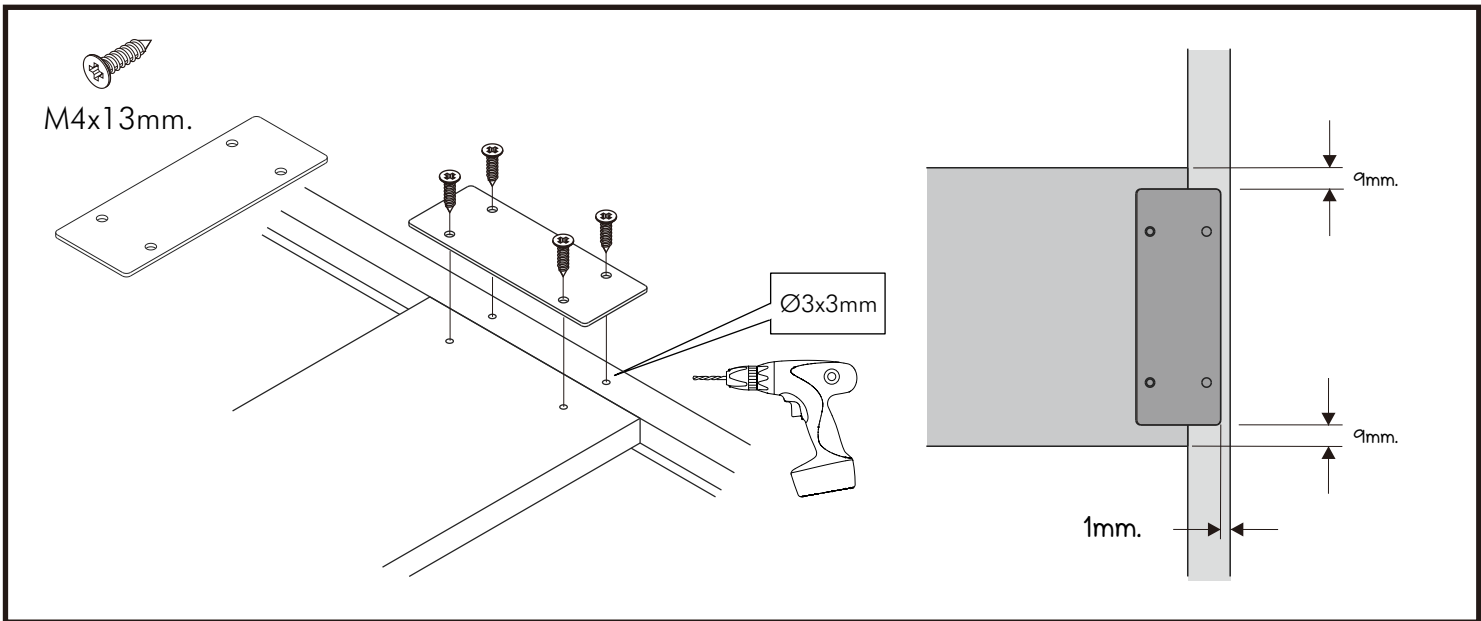

SHIZUOKA

Wardrobe 5dr+Mirror

CONNECT SYSTEM

28mm.

1

2

M4x16mm.

มาตรฐาน การระบุสินค้าที่ต้องยึด Fitting กันล้ม (Safety Fitting) ***หมายเหตุ เป็นชุดเด็ก ไม้ชุดตั้ง Fitting กันล้มทุกตัว***

ยึดติดจากกันล้มกับตู้สูง (ตั้งได้ 2 m. ขึ้นไป)

ขนาด ตู้บานเปิด / ตู้บานปิด + ช่องใส่

High (ความสูง)

ขนาด ตู้ลิ้นชัก / ตู้ลิ้นชัก + ช่องใส่ / ตู้ลิ้นชัก + บานเปิด / ตู้ลิ้นชัก + บานสไลด์

High (ความสูง)

ขนาด ตู้บานสไลด์ / ตู้ใส่

High (ความสูง)

HARDWARE

-BODY SET

x 44

x 44

#8x35

x 50

x 4