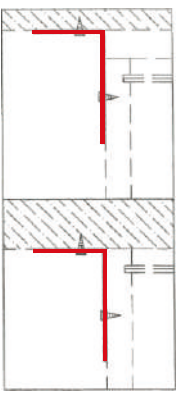

SHIZUOKA

Wardrobe 5dr+Mirror

CONNECT SYSTEM

28mm.

1

2

M4x16mm.

มาตรฐาน การระบุสินค้าที่ต้องยึด Fitting กันล้ม (Safety Fitting) ***หมายเหตุ เป็นชุดเด็ก ไม้ชุดตั้ง Fitting กันล้มทุกตัว***

ยึดติดจากกันล้มกับตู้สูง (ตั้งได้ 2 m. ขึ้นไป)

ขนาด ตู้บานเปิด / ตู้บานปิด + ช่องใส่

High (ความสูง)

ขนาด ตู้ลิ้นชัก / ตู้ลิ้นชัก + ช่องใส่ / ตู้ลิ้นชัก + บานเปิด / ตู้ลิ้นชัก + บานสไลด์

High (ความสูง)

ขนาด ตู้บานสไลด์ / ตู้ใส่

High (ความสูง)

HARDWARE

-BODY SET

x 44

x 44

#8x35

x 50

x 4