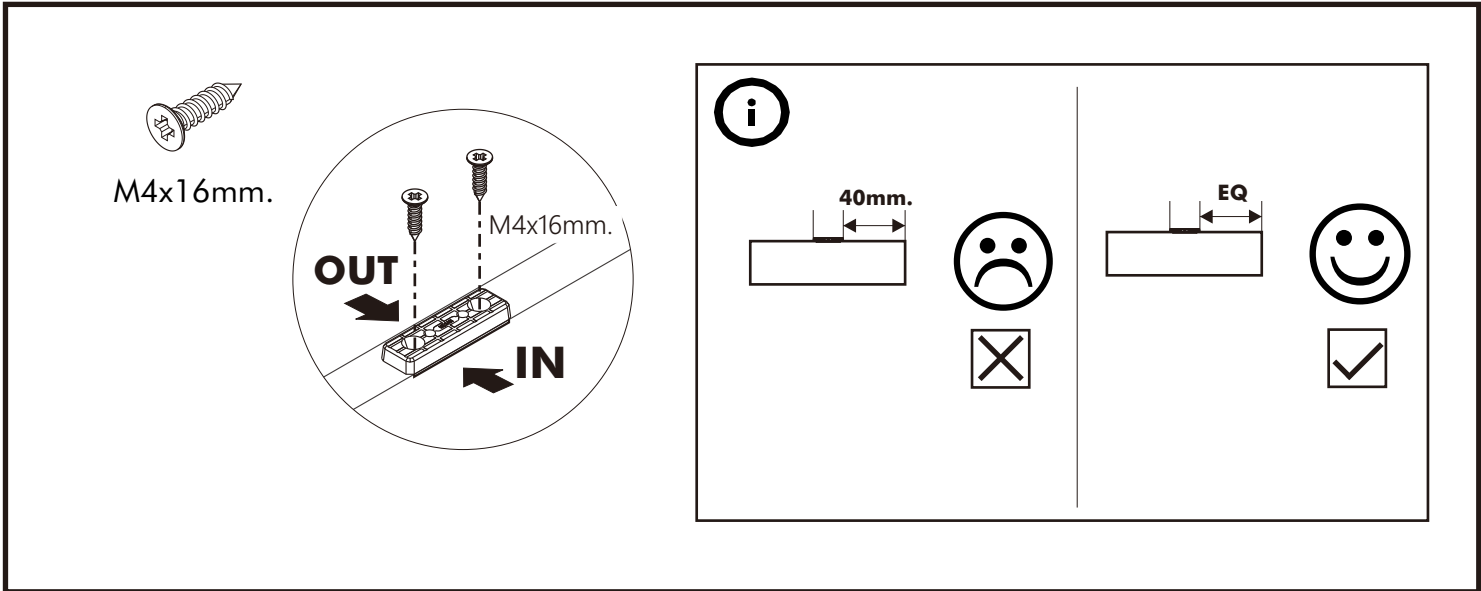

SHIZUOKA

Wardrobe 5dr+Mirror

CONNECT SYSTEM

28mm.

1

2

M4x16mm.

มาตรฐาน การระบุสินค้าที่ต้องยึด Fitting กันล้ม (Safety Fitting) ***หมายเหตุ เป็นชุดเด็ก ไม้ชุดตั้ง Fitting กันล้มทุกตัว***

ยึดติดจากกันล้มกับตู้สูง (ตั้งได้ 2 m. ขึ้นไป)

ขนาด ตู้บานเปิด / ตู้บานปิด + ช่องใส่

High (ความสูง)

ขนาด ตู้ลิ้นชัก / ตู้ลิ้นชัก + ช่องใส่ / ตู้ลิ้นชัก + บานเปิด / ตู้ลิ้นชัก + บานสไลด์

High (ความสูง)

ขนาด ตู้บานสไลด์ / ตู้ใส่