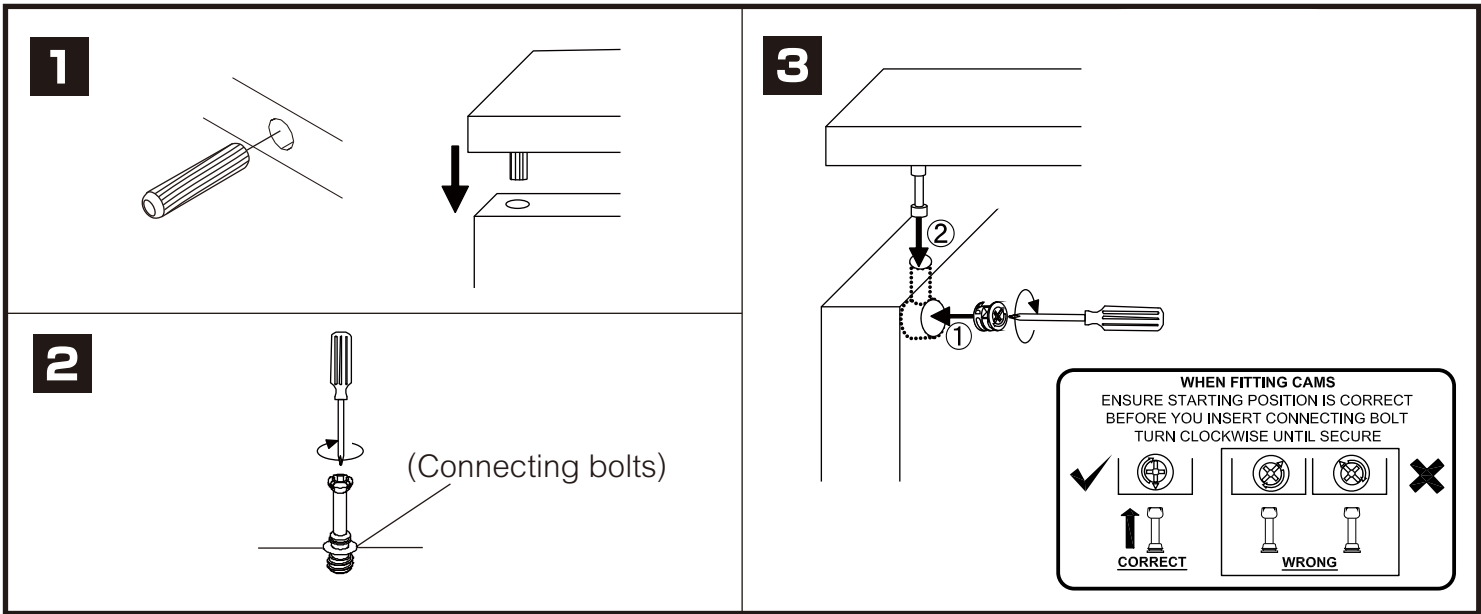

SHIZUOKA

Wardrobe 5dr+Mirror

CONNECT SYSTEM

28mm.

1

2

M4x16mm.

มาตรฐาน การระบุสินค้าที่ต้องยึด Fitting กันล้ม (Safety Fitting) ***หมายเหตุ เป็นชุดเด็ก ไม้ชุดตั้ง Fitting กันล้มทุกตัว***

ยึดติดจากกันล้มกับตู้สูง (ตั้งได้ 2 m. ขึ้นไป)

ขนาด ตู้บานเปิด / ตู้บานปิด + ช่องใส่

High (ความสูง)

ขนาด ตู้ลิ้นชัก / ตู้ลิ้นชัก + ช่องใส่ / ตู้ลิ้นชัก + บานเปิด / ตู้ลิ้นชัก + บานสไลด์

High (ความสูง)

ขนาด ตู้บานสไลด์ / ตู้ใส่