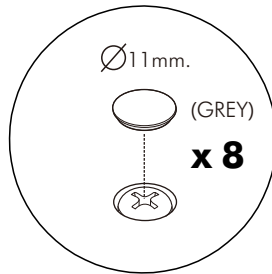

M3.5x20mm.

x13

x13

1090mm.

M4x16mm.

x 34

9.

M3.5x13mm.

x 8

x4

x2

x9

x4

x1

M4x16mm.

x 2

M4x13mm.

x 10

5x18 mm.

x 2

ASSEMBLY

-DRAWER SET

1.

2 Set

Ø11mm.

(GREY)

x 8

M4x40mm.

x 10

2 Set

M4x25mm.

x 8