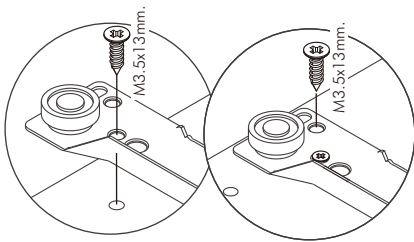

SHIZUOKA

Wardrobe 5dr+Mirror

CONNECT SYSTEM

28mm.

1

2

M4x16mm.

มาตรฐาน การระบุสินค้าที่ต้องยึด Fitting กันล้ม (Safety Fitting) ***หมายเหตุ เป็นชุดเด็ก ไม้ชุดตั้ง Fitting กันล้มทุกตัว***

ยึดติดจากกันล้มกับตู้สูง (ตั้งได้ 2 m. ขึ้นไป)

ขนาด ตู้บานเปิด / ตู้บานปิด + ช่องใส่

High (ความสูง)

ขนาด ตู้ลิ้นชัก / ตู้ลิ้นชัก + ช่องใส่ / ตู้ลิ้นชัก + บานเปิด / ตู้ลิ้นชัก + บานสไลด์

High (ความสูง)

ขนาด ตู้บานสไลด์ / ตู้ใส่

High (ความสูง)

HARDWARE

-BODY SET

x 44

x 44

#8x35

x 50

x 4

M4x13mm.

x 10

5x18 mm.

x 2

ASSEMBLY

-DRAWER SET

1.

2 Set