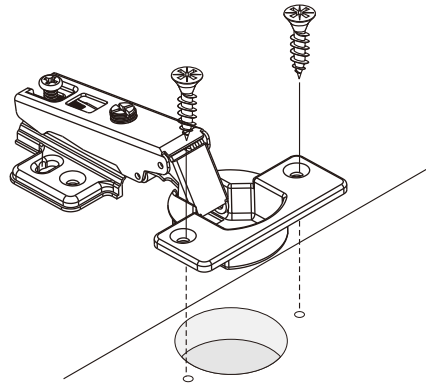

SHIZUOKA

Wardrobe 5dr+Mirror

CONNECT SYSTEM

28mm.

1

2

M4x16mm.

มาตรฐาน การระบุสินค้าที่ต้องยึด Fitting กันล้ม (Safety Fitting) ***หมายเหตุ เป็นชุดเด็ก ไม้ชุดตั้ง Fitting กันล้มทุกตัว***

ยึดติดจากกันล้มกับตู้สูง (ตั้งได้ 2 m. ขึ้นไป)

ขนาด ตู้บานเปิด / ตู้บานปิด + ช่องใส่

High (ความสูง)

ขนาด ตู้ลิ้นชัก / ตู้ลิ้นชัก + ช่องใส่ / ตู้ลิ้นชัก + บานเปิด / ตู้ลิ้นชัก + บานสไลด์

High (ความสูง)

ขนาด ตู้บานสไลด์ / ตู้ใส่

High (ความสูง)

HARDWARE

-BODY SET

x 44

x 44

#8x35

x 50

x 4