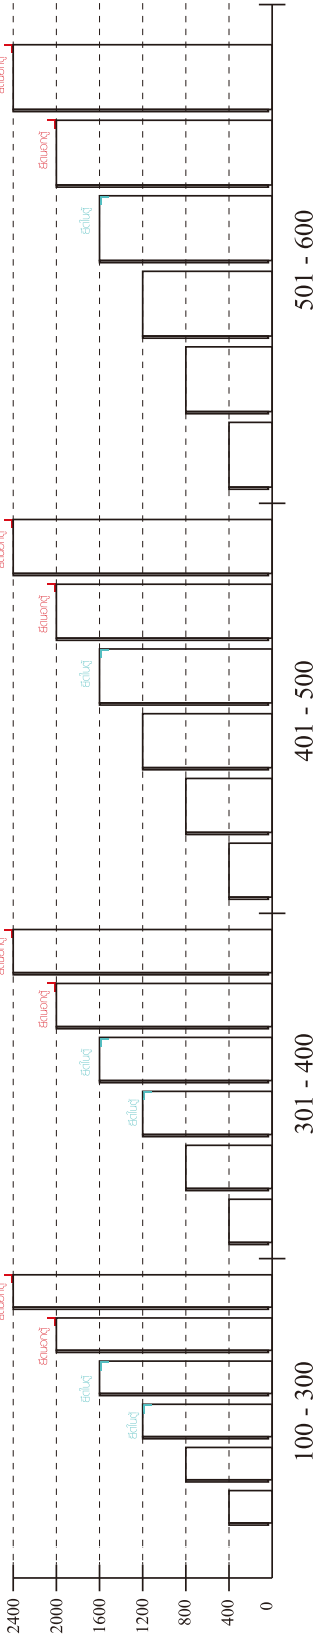

SHIZUOKA

Wardrobe 5dr+Mirror

CONNECT SYSTEM

28mm.

1

2

M4x16mm.

มาตรฐาน การระบุสินค้าที่ต้องยึด Fitting กันล้ม (Safety Fitting) ***หมายเหตุ เป็นชุดเด็ก ไม้ชุดตั้ง Fitting กันล้มทุกตัว***

ยึดติดจากกันล้มกับตู้สูง (ตั้งได้ 2 m. ขึ้นไป)

ขนาด ตู้บานเปิด / ตู้บานปิด + ช่องใส่

High (ความสูง)

ขนาด ตู้ลิ้นชัก / ตู้ลิ้นชัก + ช่องใส่ / ตู้ลิ้นชัก + บานเปิด / ตู้ลิ้นชัก + บานสไลด์

High (ความสูง)

ขนาด ตู้บานสไลด์ / ตู้ใส่

High (ความสูง)

HARDWARE

-BODY SET

x 44

x 44

#8x35

x 50

x 4

x 1

x 6

x 28

x 4

x 13

x 4

x 16

x 17