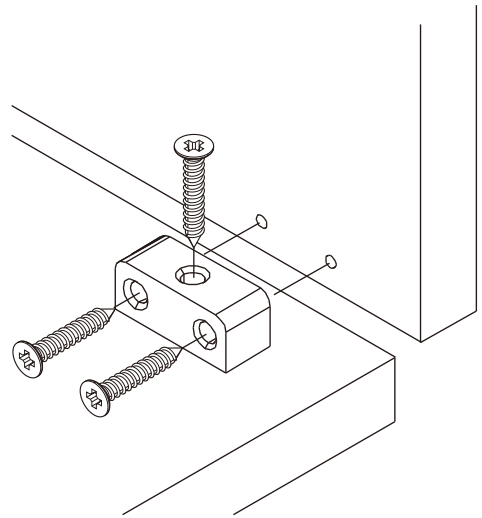

SHIZUOKA

Wardrobe 5dr+Mirror

CONNECT SYSTEM

28mm.

1

2

M4x16mm.

มาตรฐาน การระบุสินค้าที่ต้องยึด Fitting กันล้ม (Safety Fitting) ***หมายเหตุ เป็นชุดเด็ก ไม้ชุดตั้ง Fitting กันล้มทุกตัว***

ยึดติดจากกันล้มกับตู้สูง (ตั้งได้ 2 m. ขึ้นไป)

ขนาด ตู้บานเปิด / ตู้บานปิด + ช่องใส่

High (ความสูง)

ขนาด ตู้ลิ้นชัก / ตู้ลิ้นชัก + ช่องใส่ / ตู้ลิ้นชัก + บานเปิด / ตู้ลิ้นชัก + บานสไลด์

High (ความสูง)

ขนาด ตู้บานสไลด์ / ตู้ใส่

High (ความสูง)

HARDWARE

-BODY SET

x 44

x 44

#8x35

x 50

x 4