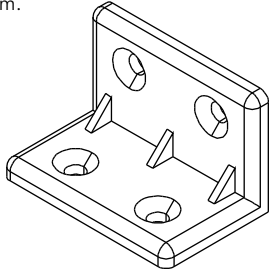

SHIZUOKA

Wardrobe 5dr+Mirror

CONNECT SYSTEM

28mm.

1

2

M4x16mm.

มาตรฐาน การระบุสินค้าที่ต้องยึด Fitting กันล้ม (Safety Fitting) ***หมายเหตุ เป็นชุดเด็ก ไม้ชุดตั้ง Fitting กันล้มทุกตัว***

ยึดติดจากกันล้มกับตู้สูง (ตั้งได้ 2 m. ขึ้นไป)

ขนาด ตู้บานเปิด / ตู้บานปิด + ช่องใส่

High (ความสูง)

ขนาด ตู้ลิ้นชัก / ตู้ลิ้นชัก + ช่องใส่ / ตู้ลิ้นชัก + บานเปิด / ตู้ลิ้นชัก + บานสไลด์

High (ความสูง)

ขนาด ตู้บานสไลด์ / ตู้ใส่

High (ความสูง)

HARDWARE

-BODY SET

x 44

x 44

#8x35

x 50

x 4

M3.5x20mm.

x13

x13

1090mm.

M4x16mm.

x 34

9.

M3.5x13mm.