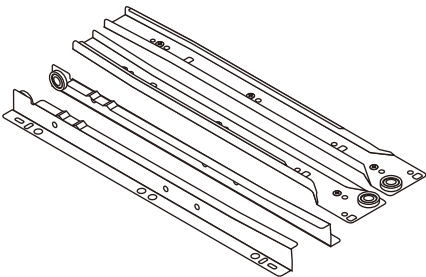

SHIZUOKA

Wardrobe 5dr+Mirror

CONNECT SYSTEM

28mm.

1

2

M4x16mm.

มาตรฐาน การระบุสินค้าที่ต้องยึด Fitting กันล้ม (Safety Fitting) ***หมายเหตุ เป็นชุดเด็ก ไม้ชุดตั้ง Fitting กันล้มทุกตัว***

ยึดติดจากกันล้มกับตู้สูง (ตั้งได้ 2 m. ขึ้นไป)

ขนาด ตู้บานเปิด / ตู้บานปิด + ช่องใส่

High (ความสูง)

ขนาด ตู้ลิ้นชัก / ตู้ลิ้นชัก + ช่องใส่ / ตู้ลิ้นชัก + บานเปิด / ตู้ลิ้นชัก + บานสไลด์

High (ความสูง)

ขนาด ตู้บานสไลด์ / ตู้ใส่

High (ความสูง)

HARDWARE

-BODY SET

x 44

x 44

#8x35

x 50

x 4

M4x13mm.

x 10

5x18 mm.

x 2

ASSEMBLY

-DRAWER SET

1.

2 Set