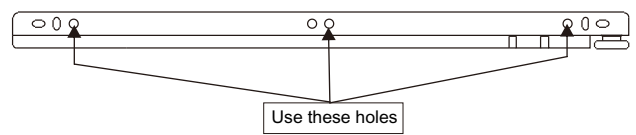

SHIZUOKA

Wardrobe 5dr+Mirror

CONNECT SYSTEM

28mm.

1

2

M4x16mm.

มาตรฐาน การระบุสินค้าที่ต้องยึด Fitting กันล้ม (Safety Fitting) ***หมายเหตุ เป็นชุดเด็ก ไม้ชุดตั้ง Fitting กันล้มทุกตัว***

ยึดติดจากกันล้มกับตู้สูง (ตั้งได้ 2 m. ขึ้นไป)

ขนาด ตู้บานเปิด / ตู้บานปิด + ช่องใส่

High (ความสูง)

ขนาด ตู้ลิ้นชัก / ตู้ลิ้นชัก + ช่องใส่ / ตู้ลิ้นชัก + บานเปิด / ตู้ลิ้นชัก + บานสไลด์

High (ความสูง)

ขนาด ตู้บานสไลด์ / ตู้ใส่

M4x13mm.

x 10

5x18 mm.

x 2

ASSEMBLY

-DRAWER SET

1.

2 Set