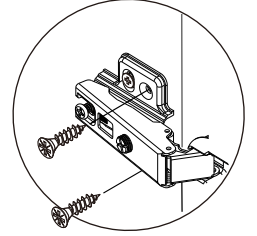

SHIZUOKA

Wardrobe 5dr+Mirror

CONNECT SYSTEM

28mm.

1

2

M4x16mm.

มาตรฐาน การระบุสินค้าที่ต้องยึด Fitting กันล้ม (Safety Fitting) ***หมายเหตุ เป็นชุดเด็ก ไม้ชุดตั้ง Fitting กันล้มทุกตัว***

ยึดติดจากกันล้มกับตู้สูง (ตั้งได้ 2 m. ขึ้นไป)

ขนาด ตู้บานเปิด / ตู้บานปิด + ช่องใส่

High (ความสูง)

ขนาด ตู้ลิ้นชัก / ตู้ลิ้นชัก + ช่องใส่ / ตู้ลิ้นชัก + บานเปิด / ตู้ลิ้นชัก + บานสไลด์

High (ความสูง)

ขนาด ตู้บานสไลด์ / ตู้ใส่

High (ความสูง)

HARDWARE

-BODY SET

x 44

x 44

#8x35

x 50

x 4