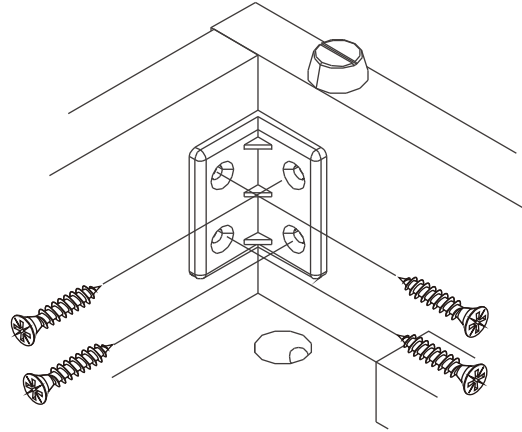

SHIZUOKA

Wardrobe 5dr+Mirror

CONNECT SYSTEM

28mm.

1

2

M4x16mm.

มาตรฐาน การระบุสินค้าที่ต้องยึด Fitting กันล้ม (Safety Fitting) ***หมายเหตุ เป็นชุดเด็ก ไม้ชุดตั้ง Fitting กันล้มทุกตัว***

ยึดติดจากกันล้มกับตู้สูง (ตั้งได้ 2 m. ขึ้นไป)

ขนาด ตู้บานเปิด / ตู้บานปิด + ช่องใส่

High (ความสูง)

ขนาด ตู้ลิ้นชัก / ตู้ลิ้นชัก + ช่องใส่ / ตู้ลิ้นชัก + บานเปิด / ตู้ลิ้นชัก + บานสไลด์

High (ความสูง)

ขนาด ตู้บานสไลด์ / ตู้ใส่

High (ความสูง)

HARDWARE

-BODY SET

x 44

x 44

#8x35

x 50

x 4