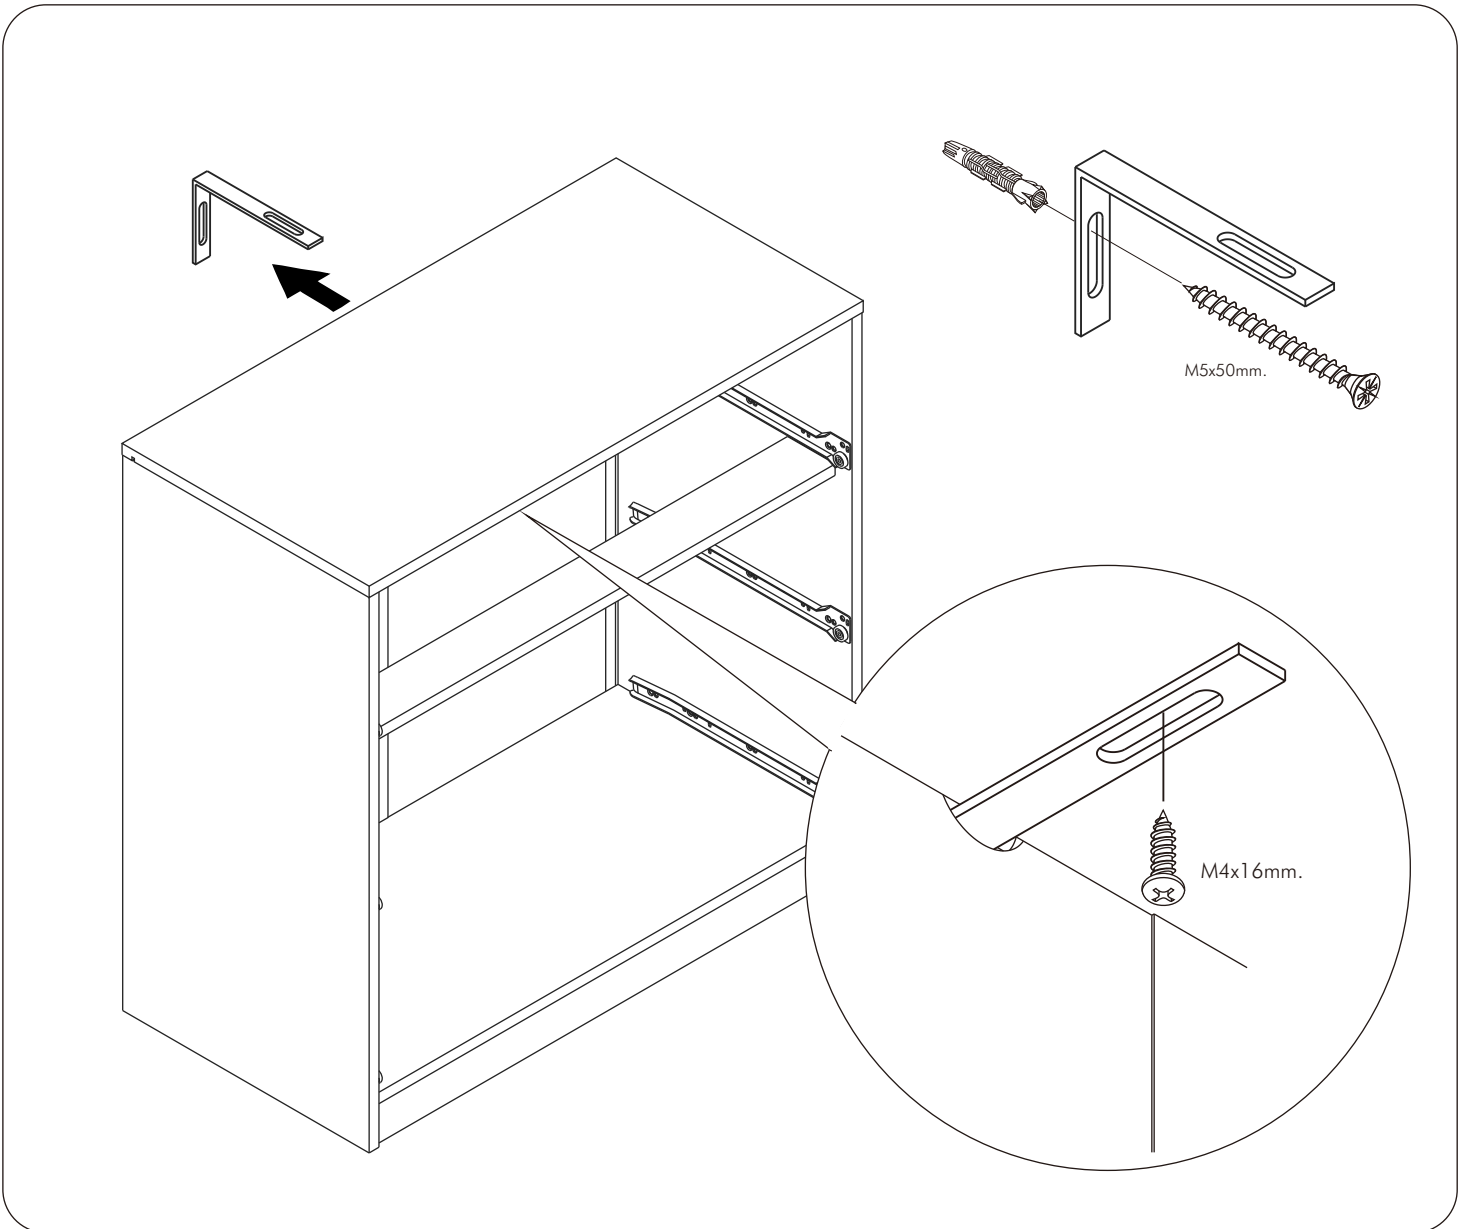

SHIZUOKA

Wardrobe 5dr+Mirror

CONNECT SYSTEM

28mm.

1

2

M4x16mm.

มาตรฐาน การระบุสินค้าที่ต้องยึด Fitting กันล้ม (Safety Fitting) ***หมายเหตุ เป็นชุดเด็ก ไม้ชุดตั้ง Fitting กันล้มทุกตัว***

ยึดติดจากกันล้มกับตู้สูง (ตั้งได้ 2 m. ขึ้นไป)

ขนาด ตู้บานเปิด / ตู้บานปิด + ช่องใส่

High (ความสูง)

ขนาด ตู้ลิ้นชัก / ตู้ลิ้นชัก + ช่องใส่ / ตู้ลิ้นชัก + บานเปิด / ตู้ลิ้นชัก + บานสไลด์

High (ความสูง)

ขนาด ตู้บานสไลด์ / ตู้ใส่