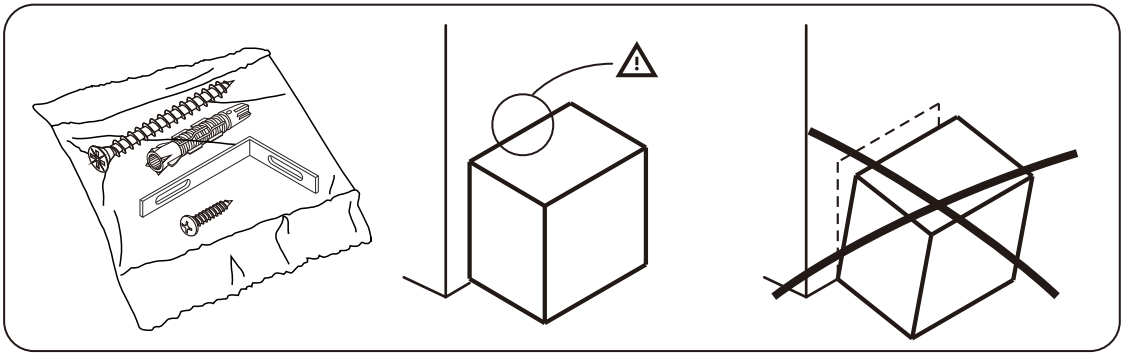

SHIZUOKA

Wardrobe 5dr+Mirror

CONNECT SYSTEM

28mm.

1

2

M4x16mm.

มาตรฐาน การระบุสินค้าที่ต้องยึด Fitting กันล้ม (Safety Fitting) ***หมายเหตุ เป็นชุดเด็ก ไม้ชุดตั้ง Fitting กันล้มทุกตัว***

ยึดติดจากกันล้มกับตู้สูง (ตั้งได้ 2 m. ขึ้นไป)

ขนาด ตู้บานเปิด / ตู้บานปิด + ช่องใส่

High (ความสูง)

ขนาด ตู้ลิ้นชัก / ตู้ลิ้นชัก + ช่องใส่ / ตู้ลิ้นชัก + บานเปิด / ตู้ลิ้นชัก + บานสไลด์

High (ความสูง)

ขนาด ตู้บานสไลด์ / ตู้ใส่