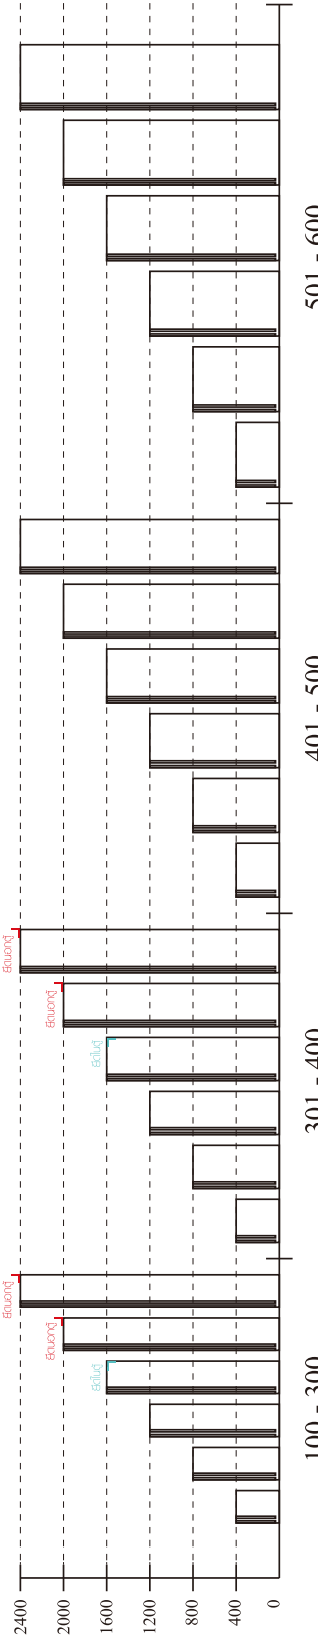

ยึดติดจากกันล้มกับตู้สูง (ตั้งได้ 2 m. ขึ้นไป)

ขนาด ตู้บานเปิด / ตู้บานปิด + ช่องใส่

High (ความสูง)

ขนาด ตู้ลิ้นชัก / ตู้ลิ้นชัก + ช่องใส่ / ตู้ลิ้นชัก + บานเปิด / ตู้ลิ้นชัก + บานสไลด์

High (ความสูง)

ขนาด ตู้บานสไลด์ / ตู้ใส่

High (ความสูง)

HARDWARE

-BODY SET

x 44

x 44

#8x35

x 50

x 4

x 1

x 6

x 28

x 4

x 13

x 4

x 16

x 17

5x18 mm.

x 11

x 2

x 2

M3.5x13mm.

x 8

M3.5x20mm.

x 13