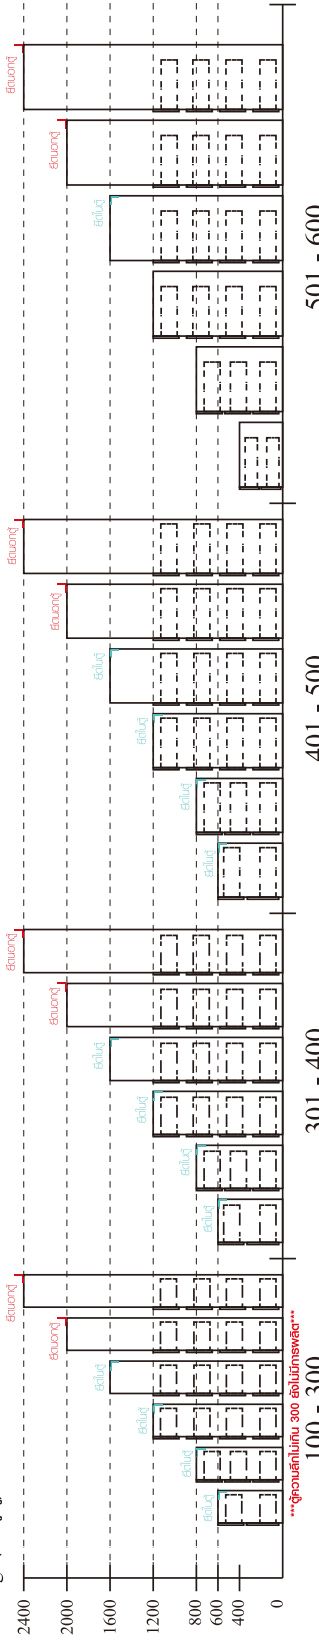

ยึดติดจากกันล้มกับตู้สูง (ตั้งได้ 2 m. ขึ้นไป)

ขนาด ตู้บานเปิด / ตู้บานปิด + ช่องใส่

High (ความสูง)

ขนาด ตู้ลิ้นชัก / ตู้ลิ้นชัก + ช่องใส่ / ตู้ลิ้นชัก + บานเปิด / ตู้ลิ้นชัก + บานสไลด์

High (ความสูง)

ขนาด ตู้บานสไลด์ / ตู้ใส่

High (ความสูง)

HARDWARE

-BODY SET

x 44

x 44

#8x35

x 50

x 4

x 1

x 6

x 28

x 4

x 13

x 4

x 16

x 17

5x18 mm.

x 11

x 2

x 2

M3.5x13mm.

x 8

M3.5x20mm.

x 13