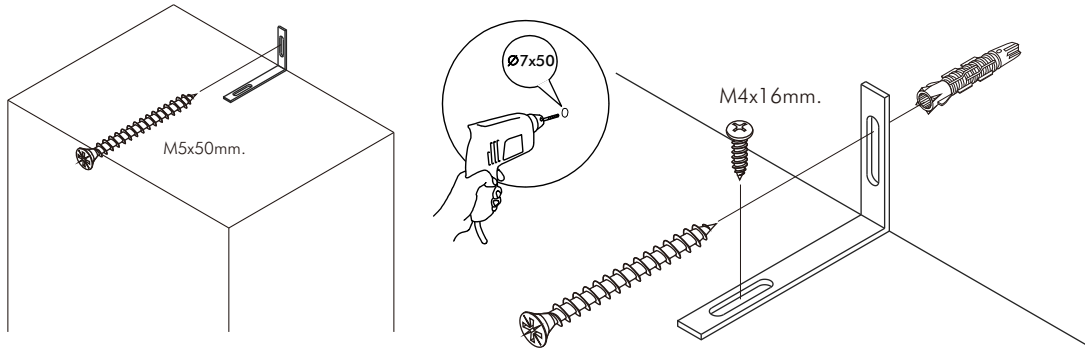

SHIZUOKA

Wardrobe 5dr+Mirror

CONNECT SYSTEM

28mm.

1

2

M4x16mm.

มาตรฐาน การระบุสินค้าที่ต้องยึด Fitting กันล้ม (Safety Fitting) ***หมายเหตุ เป็นชุดเด็ก ไม้ชุดตั้ง Fitting กันล้มทุกตัว***

ยึดติดจากกันล้มกับตู้สูง (ตั้งได้ 2 m. ขึ้นไป)

ขนาด ตู้บานเปิด / ตู้บานปิด + ช่องใส่

High (ความสูง)

ขนาด ตู้ลิ้นชัก / ตู้ลิ้นชัก + ช่องใส่ / ตู้ลิ้นชัก + บานเปิด / ตู้ลิ้นชัก + บานสไลด์

High (ความสูง)

ขนาด ตู้บานสไลด์ / ตู้ใส่

High (ความสูง)

HARDWARE

-BODY SET

x 44

x 44

#8x35

x 50

x 4