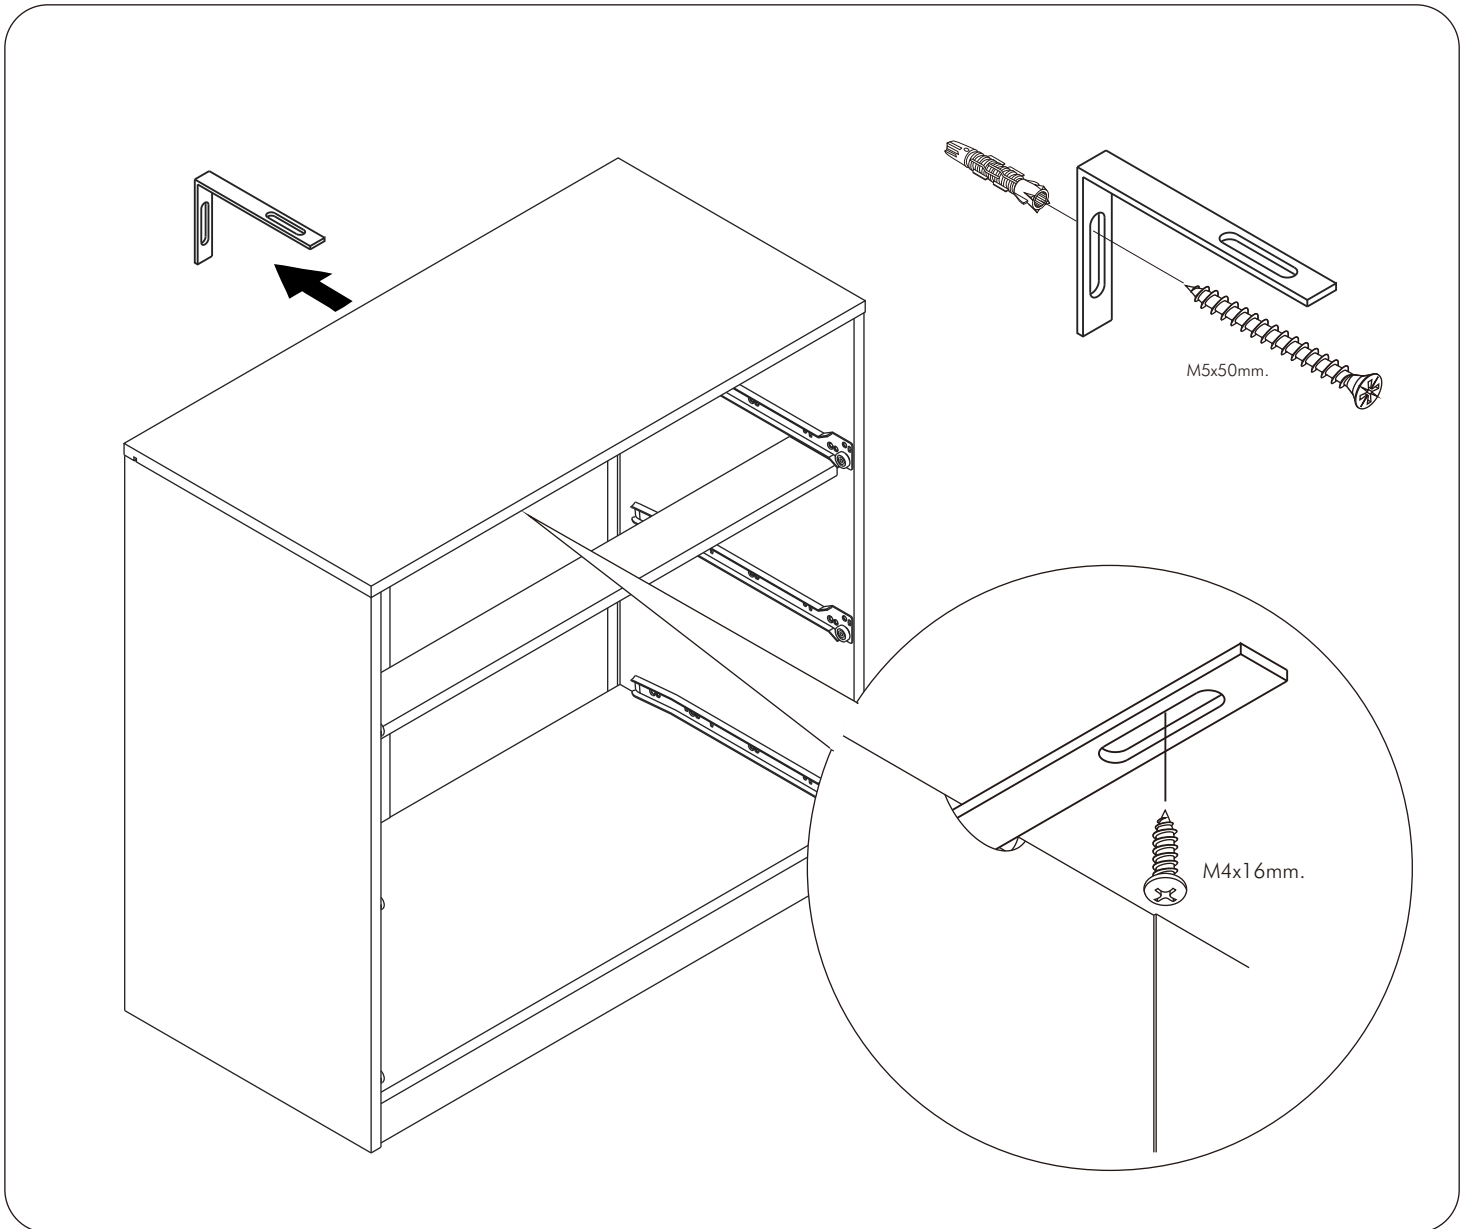

<p>↑ CORRECT</p>	<p>WRONG</p>
-----------------------------	---------------------

M4x16mm.

OUT **IN**

M4x16mm.

i

40mm.

☹️

☒

EQ

😊

☑️

M4x16mm.

มาตรฐาน การระบุสินค้าที่ต้องยึด Fitting กันล้ม (Safety Fitting) ***หมายเหตุ เป็นชุดเด็ก ไม้ชุดตั้ง Fitting กันล้มทุกตัว***

■ หมวด ตู้บานเปิด / ตู้บานปิด + ช่องใส่

■ ยึดตายจากกันล้มกับตู้สูง (ตั้งได้ 2 m. ขึ้นไป)

ยึดตายบนผนัง

ยึดตั้งลอยหลวม

■ หมวด ตู้ลิ้นชัก / ตู้ลิ้นชัก + ช่องใส่ / ตู้ลิ้นชัก + บานเปิด / ตู้ลิ้นชัก + บานสไลด์

■ ยึดตายจากกันล้มกับตู้เตี้ย (น้อยกว่า 2 m.)

ยึดตั้งบนผนัง

ยึดตั้งลอยหลวม

■ หมวด ตู้บานสไลด์ / ตู้ใส่