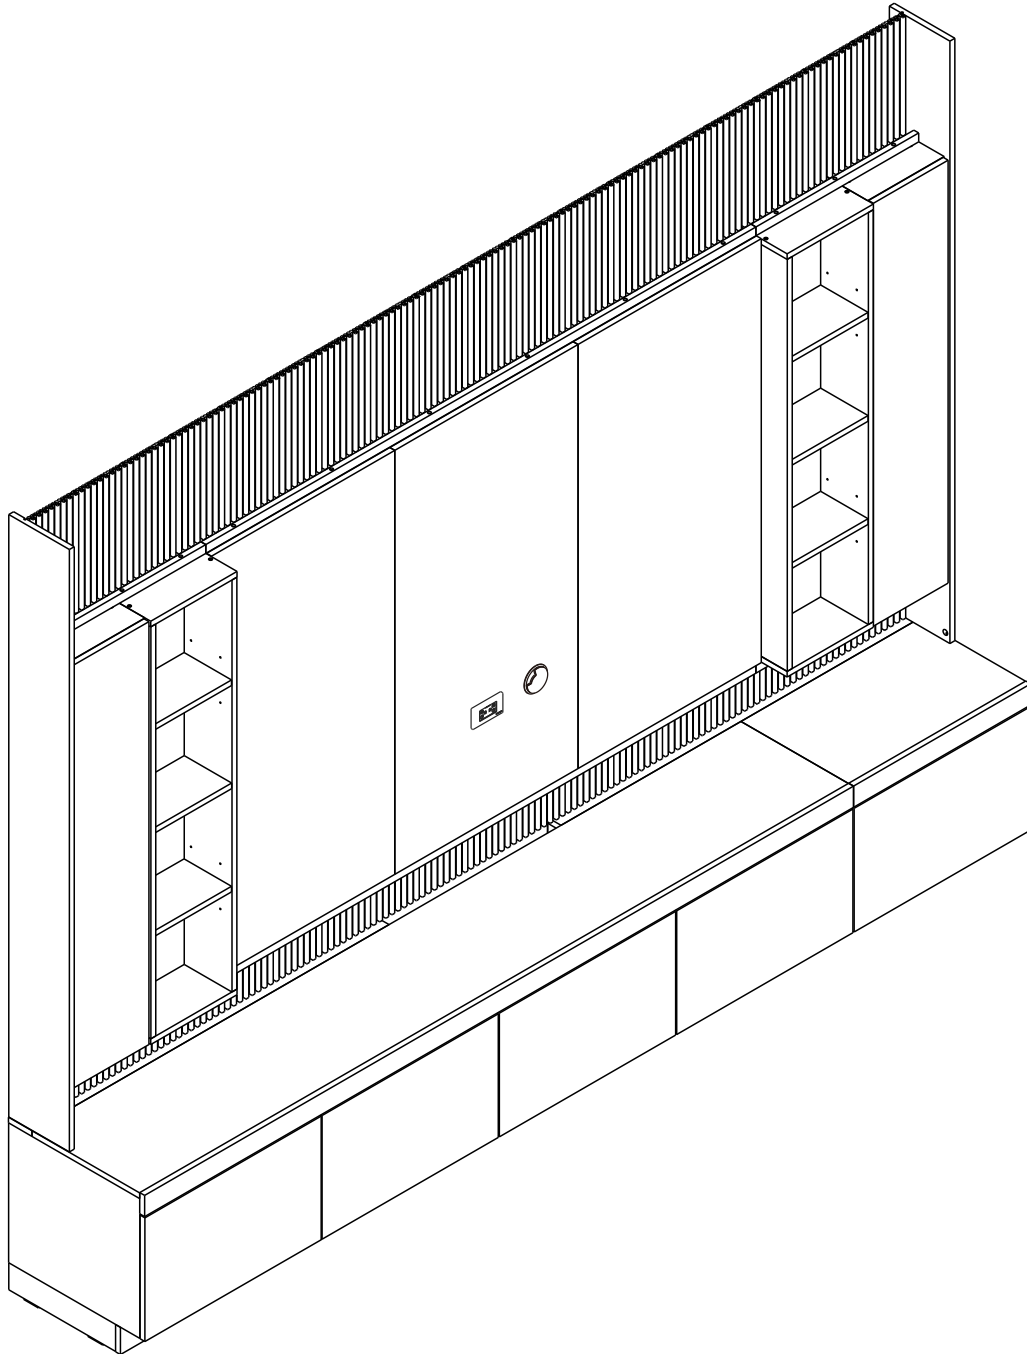

VALUX

HOME ENTERTAINMENT 3 M.

CONNECT SYSTEM

1

2

(Connecting bolts)

3

WHEN FITTING CAMS
 ENSURE STARTING POSITION IS CORRECT
 BEFORE YOU INSERT CONNECTING BOLT
 TURN CLOCKWISE UNTIL SECURE

EQ

😊

☑️

M4x16mm.

มาตรฐาน การระบุสินค้าที่ต้องยึด Fitting กันล้ม (Safety Fitting) ***หมายเหตุ เป็นชุดเด็ก ไม้ชุดตั้ง Fitting กันล้มทุกตัว***

■ หมวด ตู้บานเปิด / ตู้บานปิด + ช่องใส่

■ ยึดตายจากกันล้มกับตู้สูง (ตั้งได้ 2 m. ขึ้นไป)