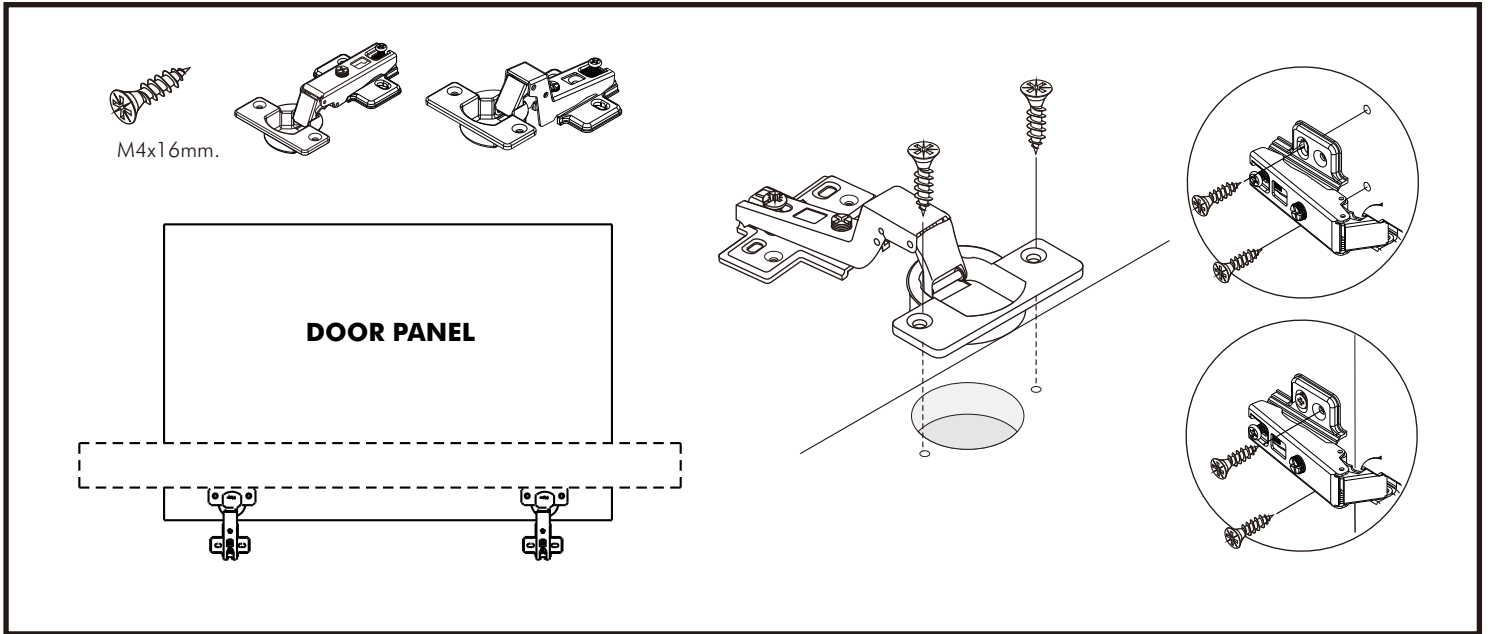

VALUX

HOME ENTERTAINMENT 3 M.

CONNECT SYSTEM

1

2

(Connecting bolts)

3

WHEN FITTING CAMS
 ENSURE STARTING POSITION IS CORRECT
 BEFORE YOU INSERT CONNECTING BOLT
 TURN CLOCKWISE UNTIL SECURE

<p>↑ CORRECT</p>	<p>WRONG</p>
-----------------------------	---------------------

M4x16mm.

OUT **IN**

M4x16mm.

i

40mm.

☹️

☒

EQ

😊

☑️

M4x16mm.

มาตรฐาน การระบุสินค้าที่ต้องยึด Fitting กันล้ม (Safety Fitting) ***หมายเหตุ เป็นชุดเด็ก ไม้ชุดตั้ง Fitting กันล้มทุกตัว***

■ หมวด ตู้บานเปิด / ตู้บานปิด + ช่องใส่

■ ยึดตายจากกันล้มกับตู้สูง (ตั้งได้ 2 m. ขึ้นไป)

ยึดตายบนผนัง

ยึดตั้งลอยหลวม

■ หมวด ตู้ลิ้นชัก / ตู้ลิ้นชัก + ช่องใส่ / ตู้ลิ้นชัก + บานเปิด / ตู้ลิ้นชัก + บานสไลด์

■ ยึดตายจากกันล้มกับตู้เตี้ย (น้อยกว่า 2 m.)

ยึดตั้งบนผนัง

ยึดตั้งลอยหลวม

■ หมวด ตู้บานสไลด์ / ตู้ใส่