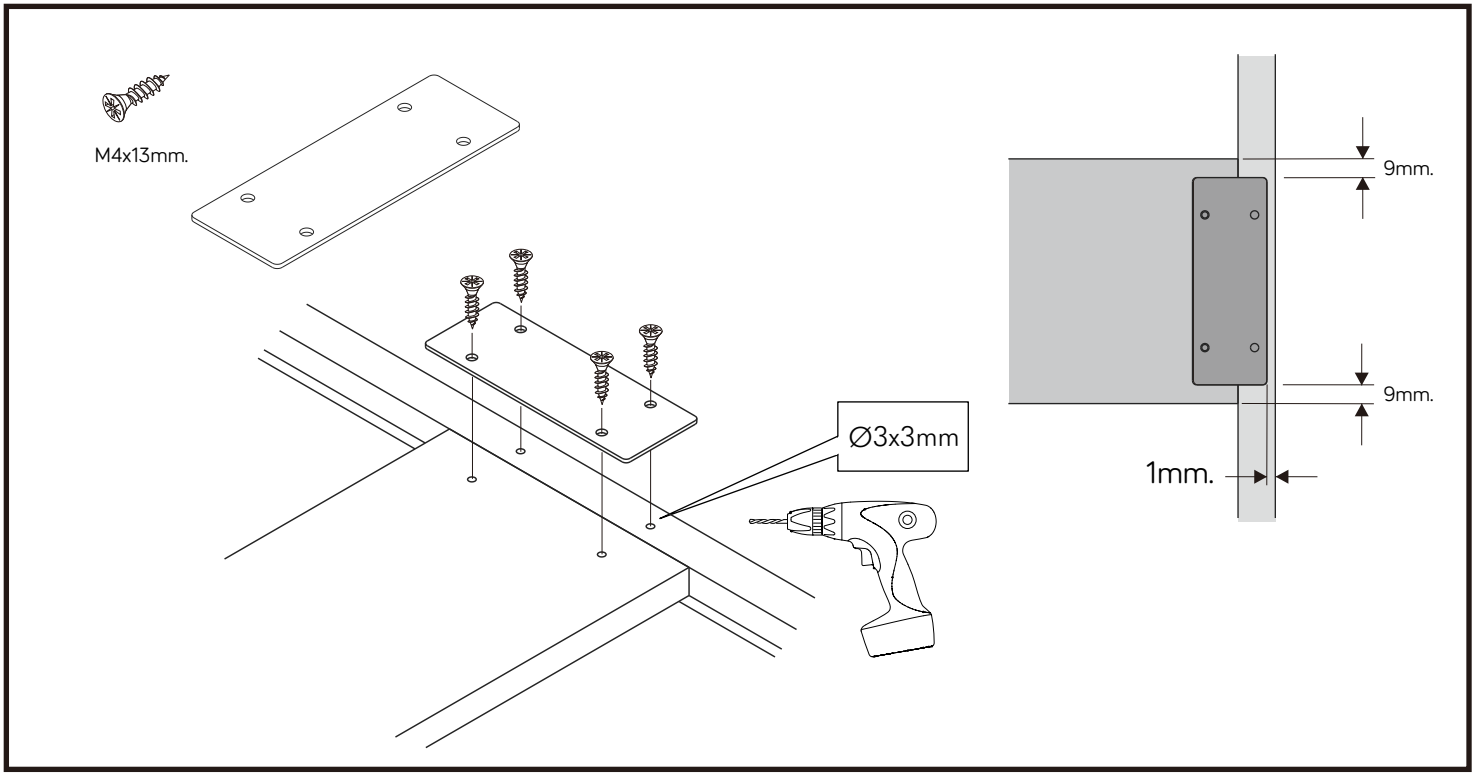

<p>↑ CORRECT</p>	<p>WRONG</p>
-----------------------------	---------------------

M4x16mm.

OUT **IN**

M4x16mm.

i

40mm.

☹️

☒

EQ

😊

☑️

M4x16mm.

มาตรฐาน การระบุสินค้าที่ต้องยึด Fitting กันล้ม (Safety Fitting) ***หมายเหตุ เป็นชุดเด็ก ไม้ชุดตั้ง Fitting กันล้มทุกตัว***

■ หมวด ตู้บานเปิด / ตู้บานปิด + ช่องใส่

■ ยึดตายจากกันล้มกับตู้สูง (ตั้งได้ 2 m. ขึ้นไป)

ยึดตายบนผนัง

ยึดตั้งลอยหลวม

■ หมวด ตู้ลิ้นชัก / ตู้ลิ้นชัก + ช่องใส่ / ตู้ลิ้นชัก + บานเปิด / ตู้ลิ้นชัก + บานสไลด์

■ ยึดตายจากกันล้มกับตู้เตี้ย (น้อยกว่า 2 m.)

ยึดตั้งบนผนัง

ยึดตั้งลอยหลวม

■ หมวด ตู้บานสไลด์ / ตู้ใส่