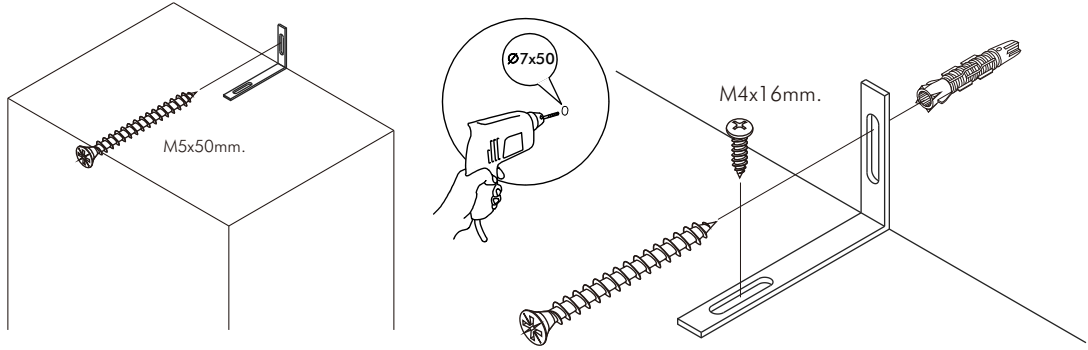

<p>↑ CORRECT</p>	<p>WRONG</p>
-----------------------------	---------------------

M4x16mm.

OUT **IN**

M4x16mm.

i

40mm.

☹️

☒

EQ

😊

☑️

M4x16mm.

มาตรฐาน การระบุสินค้าที่ต้องยึด Fitting กันล้ม (Safety Fitting) ***หมายเหตุ เป็นชุดเด็ก ไม้ชุดตั้ง Fitting กันล้มทุกตัว***

■ หมวด ตู้บานเปิด / ตู้บานปิด + ช่องใส่

■ ยึดตายจากกันล้มกับตู้สูง (ตั้งได้ 2 m. ขึ้นไป)