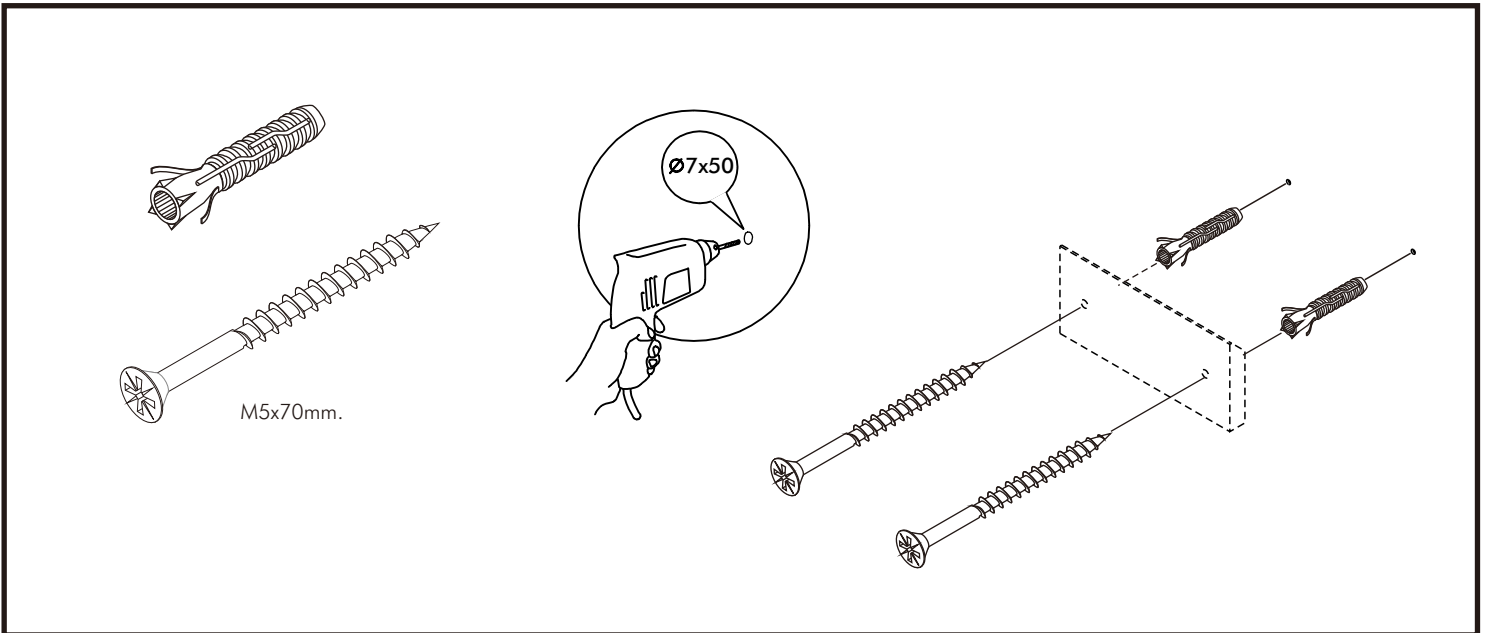

<p>↑ CORRECT</p>	<p>WRONG</p>
-----------------------------	---------------------

M4x16mm.

OUT **IN**

M4x16mm.

i

40mm.

☹️

☒

EQ

😊

☑️

M4x16mm.

มาตรฐาน การระบุสินค้าที่ต้องยึด Fitting กันล้ม (Safety Fitting) ***หมายเหตุ เป็นชุดเด็ก ไม้ชุดตั้ง Fitting กันล้มทุกตัว***

■ หมวด ตู้บานเปิด / ตู้บานปิด + ช่องใส่

■ ยึดตายจากกันล้มกับตู้สูง (ตั้งได้ 2 m. ขึ้นไป)