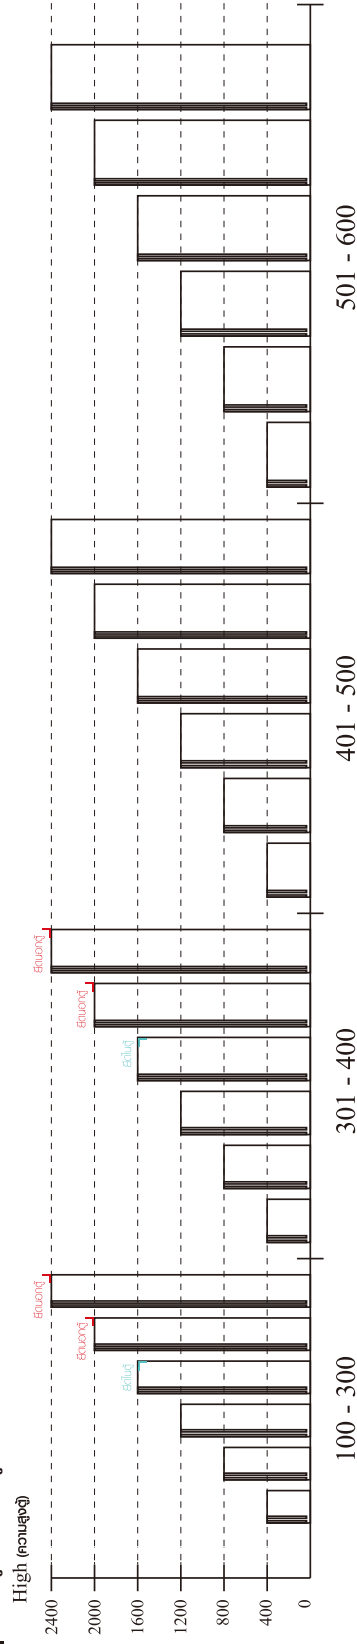

<p>↑ CORRECT</p>	<p>WRONG</p>
-----------------------------	---------------------

M4x16mm.

OUT **IN**

M4x16mm.

i

40mm.

☹️

☒

ยึดตายบนผนัง

ยึดตั้งลอยหลวม

■ หมวด ตู้ลิ้นชัก / ตู้ลิ้นชัก + ช่องใส่ / ตู้ลิ้นชัก + บานเปิด / ตู้ลิ้นชัก + บานสไลด์

■ ยึดตายจากกันล้มกับตู้เตี้ย (น้อยกว่า 2 m.)

ยึดตั้งบนผนัง

ยึดตั้งลอยหลวม

■ หมวด ตู้บานสไลด์ / ตู้ใส่

HARDWARE

-BODY SET

x 84

x 84

#8x35

x 186

x 4

x 24

x 19

x 42

x 22

M4x16mm.

x 216

M4x50mm.

x 26

M4x16mm.