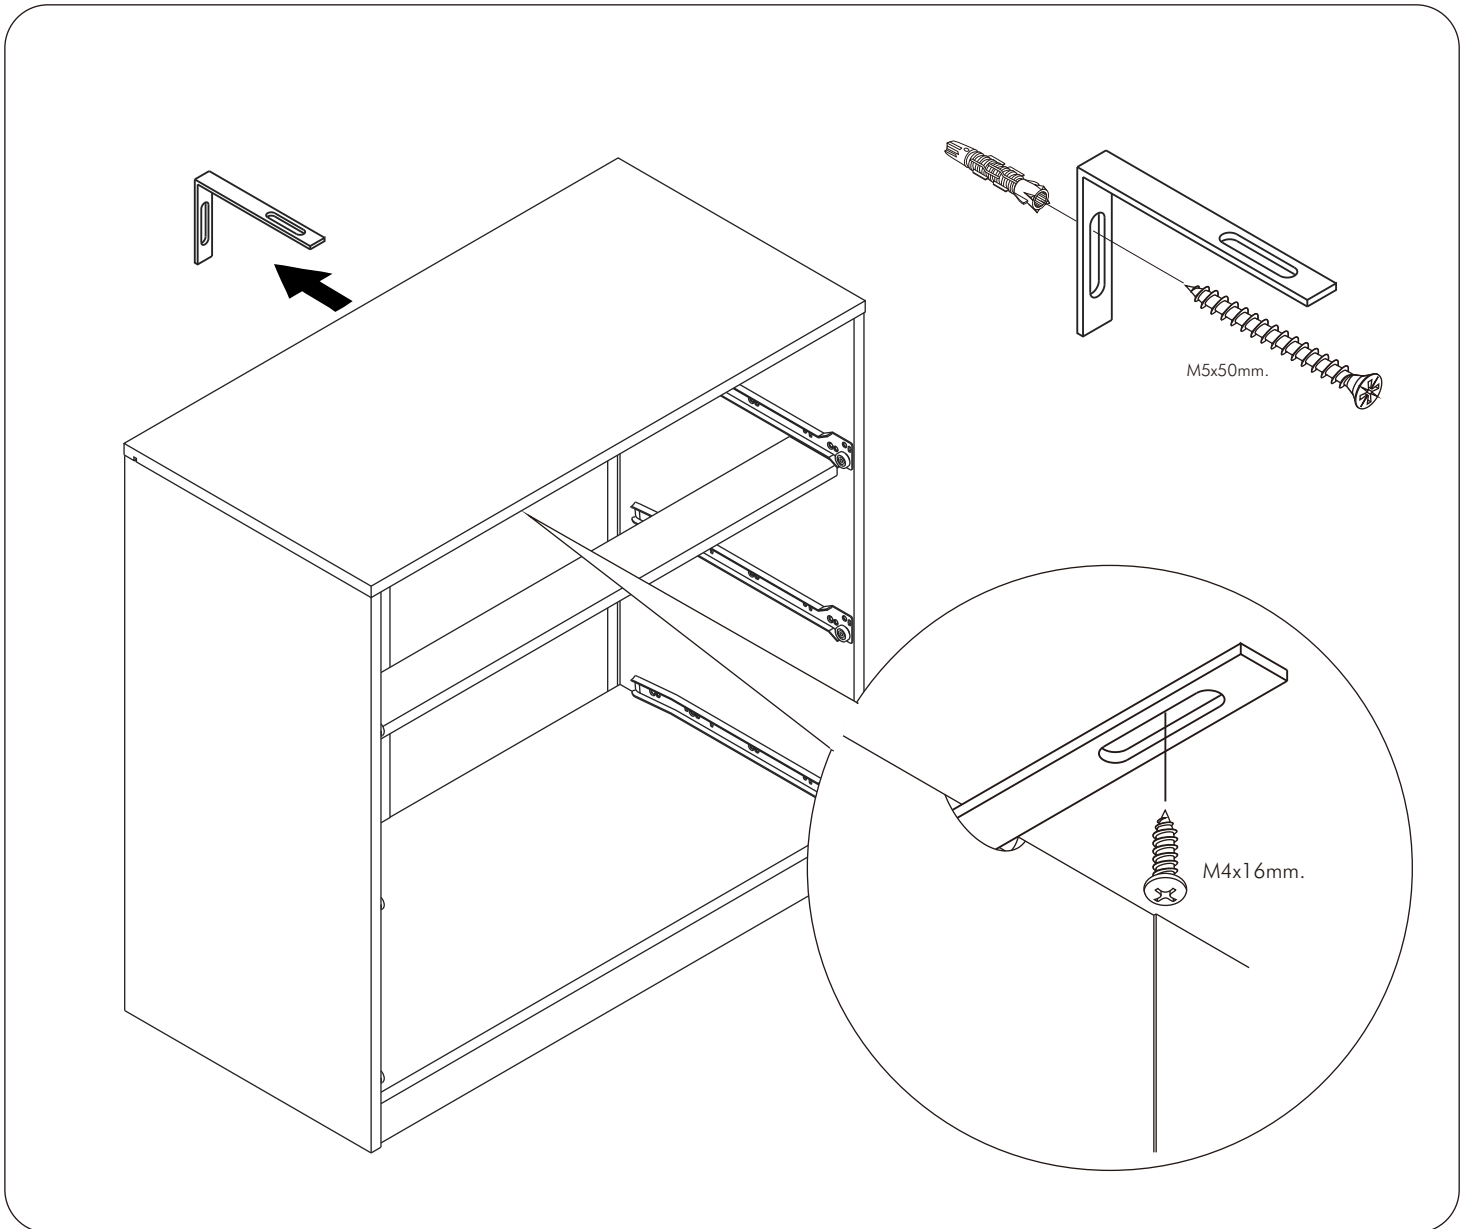

PROVENCE

TV CABINET 180CM.

มาตรฐาน การระบุสินค้าที่ต้องยึด Fitting กันล้ม (Safety Fitting) ***หมายเหตุ เป็นชุดเด็ก ไม้ชุดตั้ง Fitting กันล้มทุกตัว***

■ หมวด ตู้บานเปิด / ตู้บานปิด + ช่องใส่

■ ยึดตายหากกันล้มกับตู้สูง (ตั้งแต่ 2 m. ขึ้นไป)

ยึดตายบนผนัง

ยึดตายลอยหลบนิ้ว

■ หมวด ตู้ลิ้นชัก / ตู้ลิ้นชัก + ช่องใส่ / ตู้ลิ้นชัก + บานเปิด / ตู้ลิ้นชัก + บานสไลด์

■ ยึดตายหากกันล้มกับตู้เตี้ย (น้อยกว่า 2 m.)

ยึดตายบนผนัง

ยึดตายลอยหลบนิ้ว

■ หมวด ตู้บานสไลด์ / ตู้ใส่

HARDWARE

-BODY SET

x 24

x 24

x 24

x 2

x 4

x 4