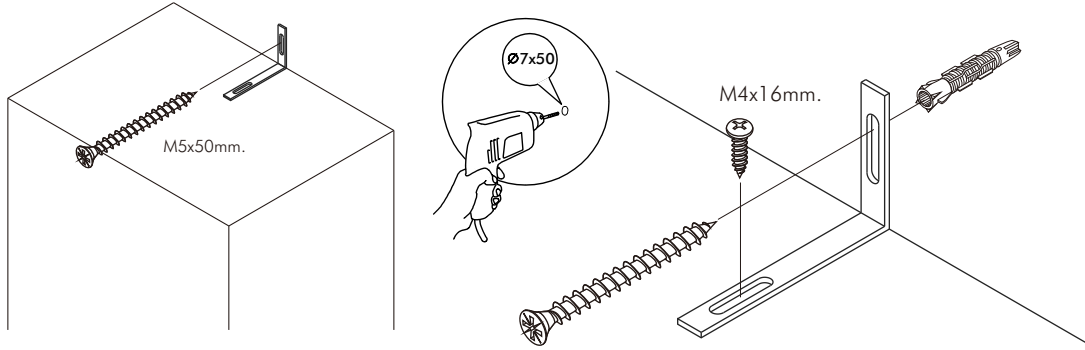

PROVENCE

TV CABINET 180CM.

มาตรฐาน การระบุสินค้าที่ต้องยึด Fitting กันล้ม (Safety Fitting) ***หมายเหตุ เป็นชุดเด็ก ไม้ชุดตั้ง Fitting กันล้มทุกตัว***

■ หมวด ตู้บานเปิด / ตู้บานปิด + ช่องใส่

■ ยึดตายหากกันล้มกับตู้สูง (ตั้งแต่ 2 m. ขึ้นไป)

ยึดตายบนผนัง

ยึดตายลอยหลบนิ้ว

■ หมวด ตู้ลิ้นชัก / ตู้ลิ้นชัก + ช่องใส่ / ตู้ลิ้นชัก + บานเปิด / ตู้ลิ้นชัก + บานสไลด์

■ ยึดตายหากกันล้มกับตู้เตี้ย (น้อยกว่า 2 m.)

ยึดตายบนผนัง

ยึดตายลอยหลบนิ้ว

■ หมวด ตู้บานสไลด์ / ตู้ใส่

HARDWARE

-BODY SET

x 24

x 24

x 24

x 2

x 4

x 4

x 4

x 2

x 4

x 16

x 3

-DRAWER SET

x 2

M3.5x13mm.