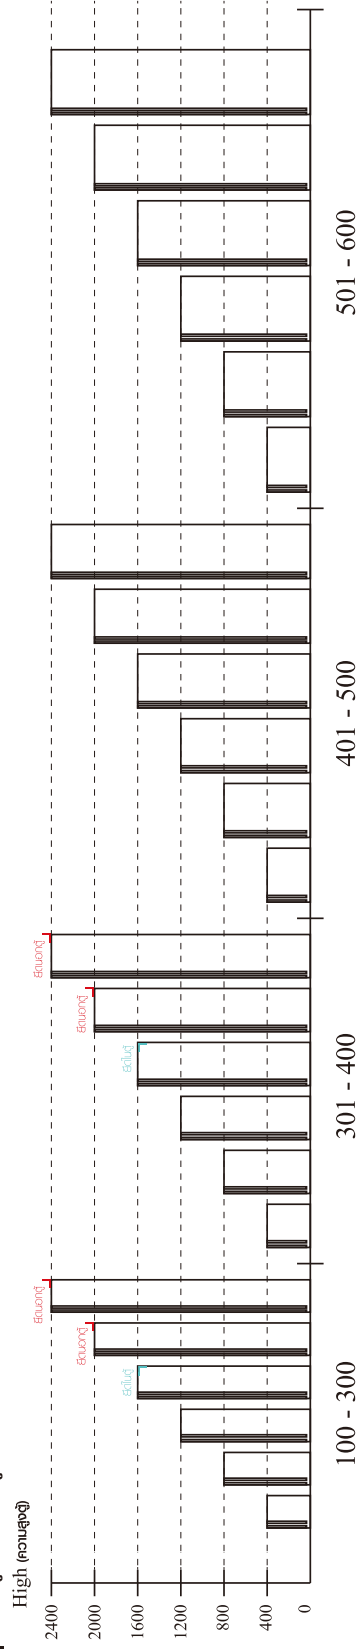

ยึดตายบนผนัง

ยึดตายลอยหลบนิ้ว

■ หมวด ตู้ลิ้นชัก / ตู้ลิ้นชัก + ช่องใส่ / ตู้ลิ้นชัก + บานเปิด / ตู้ลิ้นชัก + บานสไลด์

■ ยึดตายหากกันล้มกับตู้เตี้ย (น้อยกว่า 2 m.)

ยึดตายบนผนัง

ยึดตายลอยหลบนิ้ว

■ หมวด ตู้บานสไลด์ / ตู้ใส่

HARDWARE

-BODY SET

x 24

x 24

x 24

x 2

x 4

x 4

x 12

x 2

x 22

x 2

M4x30mm.

x 16

M3.5x20mm.

x 20

ASSEMBLY

-BODY SET

1.

2.

3.

4.

5.

ASSEMBLY