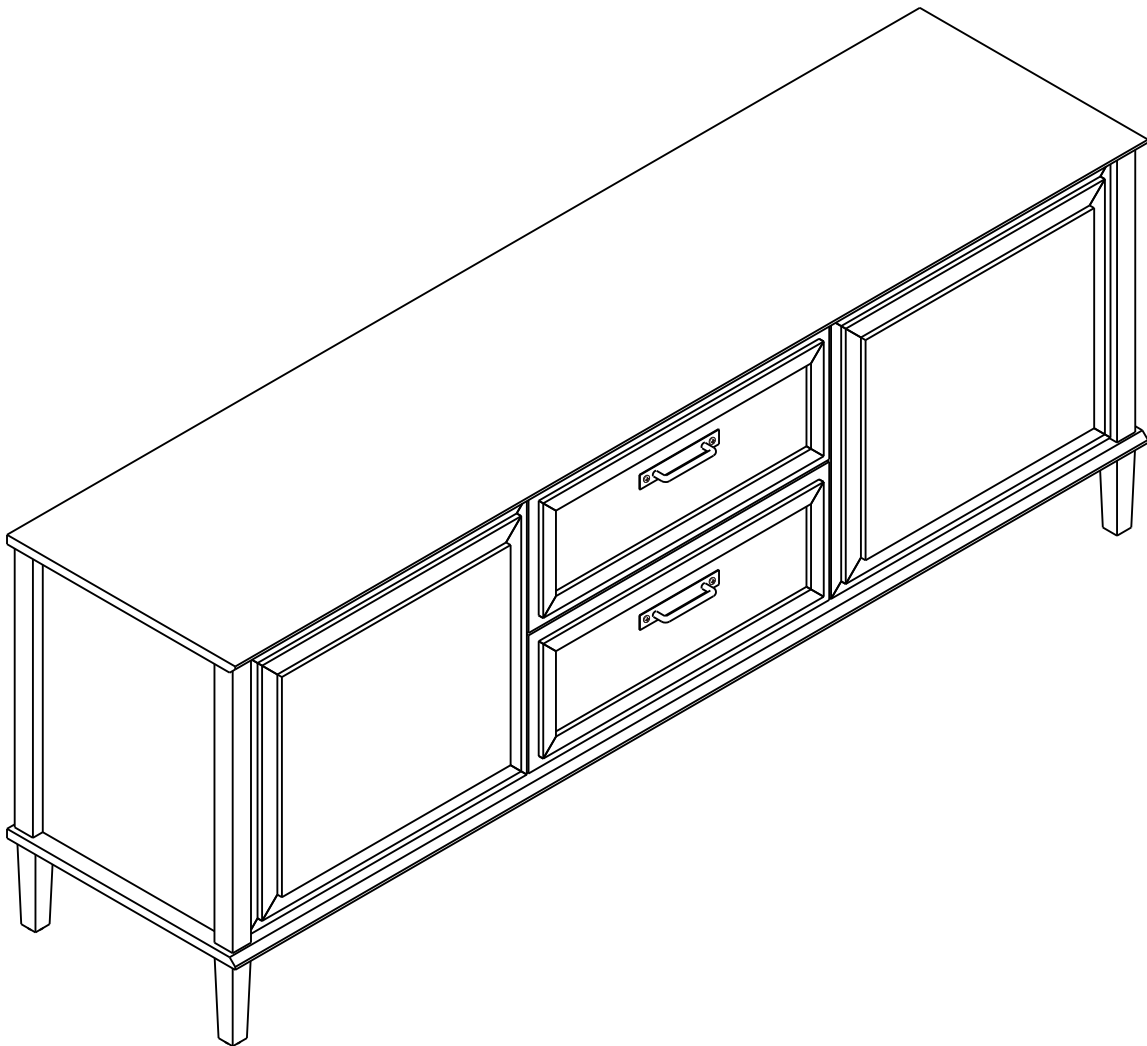

PROVENCE

TV CABINET 180CM.

มาตรฐาน การระบุสินค้าที่ต้องยึด Fitting กันล้ม (Safety Fitting) ***หมายเหตุ เป็นชุดเด็ก ไม้ชุดตั้ง Fitting กันล้มทุกตัว***

■ หมวด ตู้บานเปิด / ตู้บานปิด + ช่องใส่

■ ยึดตายหากกันล้มกับตู้สูง (ตั้งแต่ 2 m. ขึ้นไป)

ยึดตายบนผนัง

ยึดตายลอยหลบนิ้ว

■ หมวด ตู้ลิ้นชัก / ตู้ลิ้นชัก + ช่องใส่ / ตู้ลิ้นชัก + บานเปิด / ตู้ลิ้นชัก + บานสไลด์

■ ยึดตายหากกันล้มกับตู้เตี้ย (น้อยกว่า 2 m.)

ยึดตายบนผนัง

ยึดตายลอยหลบนิ้ว

■ หมวด ตู้บานสไลด์ / ตู้ใส่

HARDWARE

-BODY SET

x 24

x 24

x 24

x 2

x 4

x 4