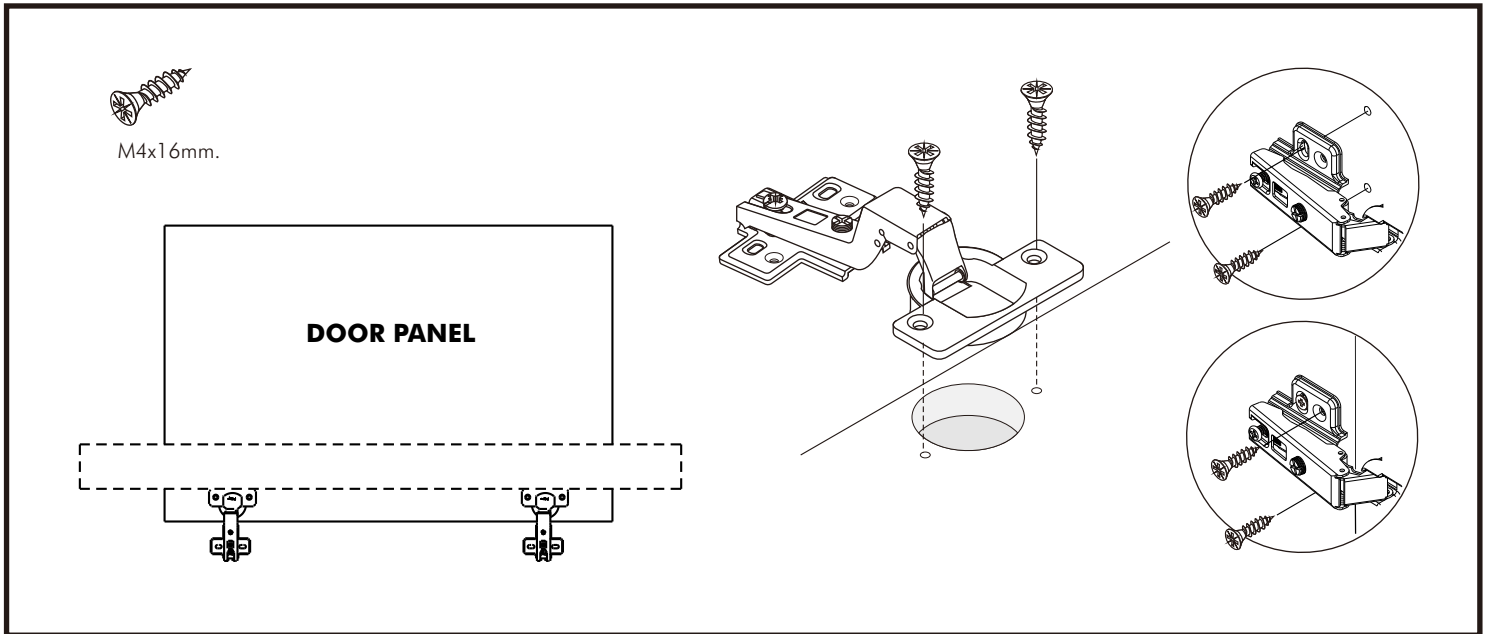

PROVENCE

TV CABINET 180CM.

มาตรฐาน การระบุสินค้าที่ต้องยึด Fitting กันล้ม (Safety Fitting) ***หมายเหตุ เป็นชุดเด็ก ไม้ชุดตั้ง Fitting กันล้มทุกตัว***

■ หมวด ตู้บานเปิด / ตู้บานปิด + ช่องใส่

■ ยึดตายหากกันล้มกับตู้สูง (ตั้งแต่ 2 m. ขึ้นไป)

ยึดตายบนผนัง

ยึดตายลอยหลบนิ้ว

■ หมวด ตู้ลิ้นชัก / ตู้ลิ้นชัก + ช่องใส่ / ตู้ลิ้นชัก + บานเปิด / ตู้ลิ้นชัก + บานสไลด์

■ ยึดตายหากกันล้มกับตู้เตี้ย (น้อยกว่า 2 m.)

ยึดตายบนผนัง

ยึดตายลอยหลบนิ้ว

■ หมวด ตู้บานสไลด์ / ตู้ใส่

HARDWARE

-BODY SET

x 24

x 24

x 24

x 2

x 4

x 4