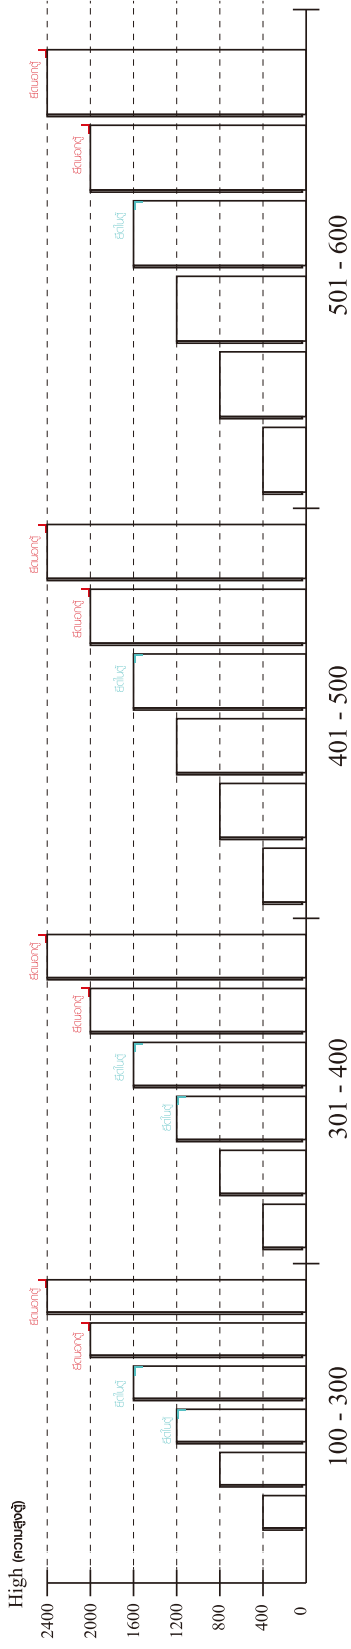

มาตรฐาน การระบุสินค้าที่ต้องยึด Fitting กันล้ม (Safety Fitting) ***หมายเหตุ เป็นชุดเด็ก ไม้ชุดตั้ง Fitting กันล้มทุกตัว***

■ หมวด ตู้บานเปิด / ตู้บานปิด + ช่องใส่