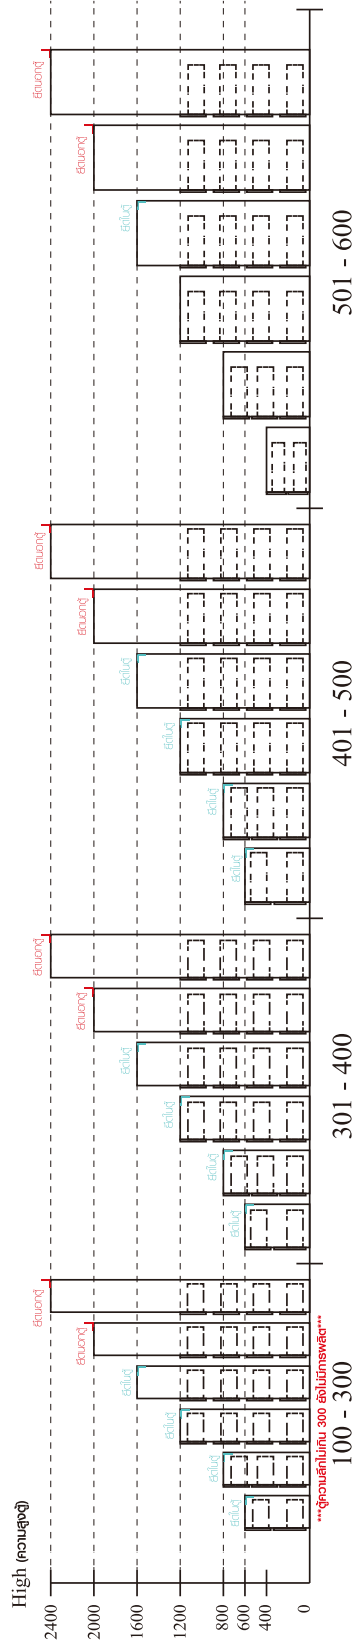

PROVENCE

TV CABINET 180CM.

มาตรฐาน การระบุสินค้าที่ต้องยึด Fitting กันล้ม (Safety Fitting) ***หมายเหตุ เป็นชุดเด็ก ไม้ชุดตั้ง Fitting กันล้มทุกตัว***

■ หมวด ตู้บานเปิด / ตู้บานปิด + ช่องใส่

■ ยึดตายหากกันล้มกับตู้สูง (ตั้งแต่ 2 m. ขึ้นไป)

ยึดตายบนผนัง

ยึดตายลอยหลบนิ้ว

■ หมวด ตู้ลิ้นชัก / ตู้ลิ้นชัก + ช่องใส่ / ตู้ลิ้นชัก + บานเปิด / ตู้ลิ้นชัก + บานสไลด์

■ ยึดตายหากกันล้มกับตู้เตี้ย (น้อยกว่า 2 m.)

ยึดตายบนผนัง

ยึดตายลอยหลบนิ้ว

■ หมวด ตู้บานสไลด์ / ตู้ใส่

HARDWARE

-BODY SET

x 24

x 24

x 24

x 2

x 4

x 4

x 12

x 2

x 22

x 2

M4x30mm.

x 16

M3.5x20mm.

x 20