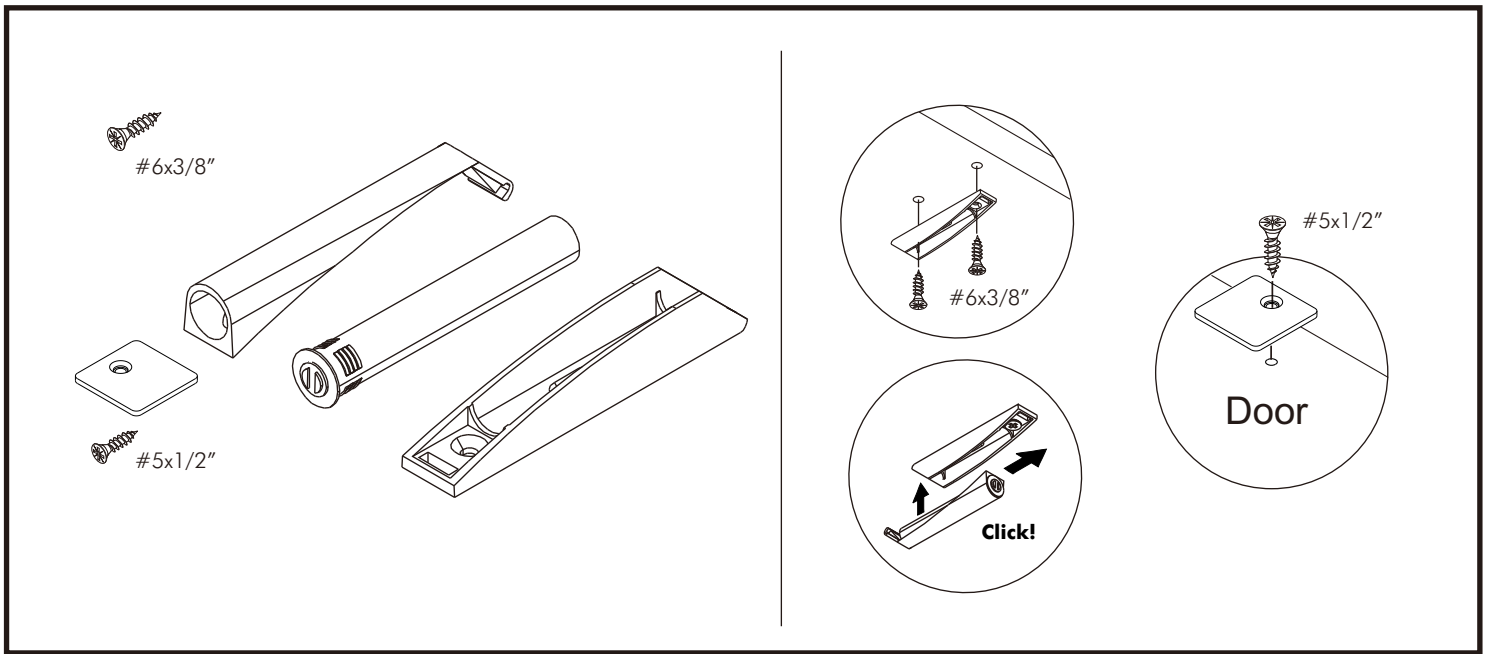

PROVENCE

TV CABINET 180CM.

มาตรฐาน การระบุสินค้าที่ต้องยึด Fitting กันล้ม (Safety Fitting) ***หมายเหตุ เป็นชุดเด็ก ไม้ชุดตั้ง Fitting กันล้มทุกตัว***

■ หมวด ตู้บานเปิด / ตู้บานปิด + ช่องใส่

■ ยึดตายหากกันล้มกับตู้สูง (ตั้งแต่ 2 m. ขึ้นไป)

ยึดตายบนผนัง

ยึดตายลอยหลบนิ้ว

■ หมวด ตู้ลิ้นชัก / ตู้ลิ้นชัก + ช่องใส่ / ตู้ลิ้นชัก + บานเปิด / ตู้ลิ้นชัก + บานสไลด์

■ ยึดตายหากกันล้มกับตู้เตี้ย (น้อยกว่า 2 m.)

ยึดตายบนผนัง

ยึดตายลอยหลบนิ้ว

■ หมวด ตู้บานสไลด์ / ตู้ใส่

HARDWARE

-BODY SET

x 24

x 24

x 24

x 2

x 4

x 4