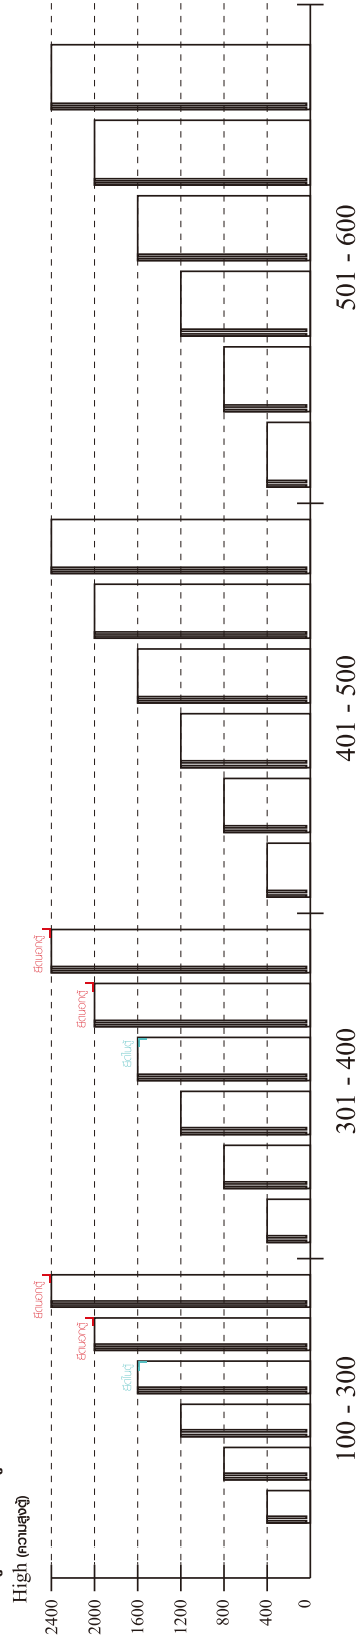

PROVENCE

SIDEBOARD 180CM.

CONNECT SYSTEM

M4x16mm.

#6x3/8"

#5x1/2"

#6x3/8"

Click!

#5x1/2"

Door

M4x16mm.

DOOR PANEL

มาตรฐาน การระบุสินค้าที่ต้องยึด Fitting กันล้ม (Safety Fitting) ***หมายเหตุ สินค้าที่เป็นชุดเด็ก ใ้ติดตั้ง Fitting กันล้มทุกตัว***

■ หมวด ตู้บานเปิด / ตู้บานปิด + ช่องใส่

■ ติดตั้งฉากกันล้มกับตู้สูง (ตั้งแต่ 2 m. ขึ้นไป)

■ หมวด ตู้ลิ้นชัก / ตู้ลิ้นชัก + ช่องใส่ / ตู้ลิ้นชัก + บานเปิด / ตู้ลิ้นชัก + บานสไลด์

■ ติดตั้งฉากกันล้มกับตู้เตี้ย (น้อยกว่า 2 m.)

■ หมวด ตู้บานสไลด์ / ตู้ใส่

HARDWARE

-BODY SET

x 24

x 24

x 28

x 2

M4x30mm.

x 16

M4x16mm.

x 8

M3.5x20mm.

x 20

x 4