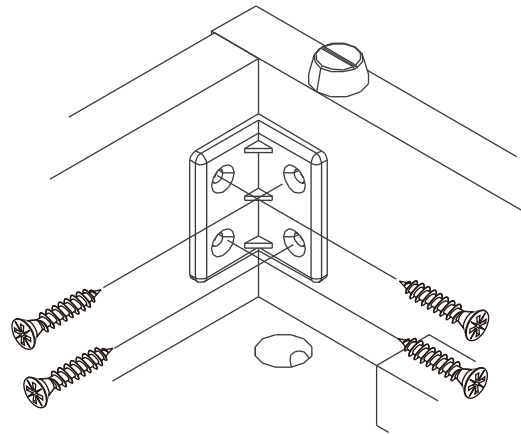

PROVENCE

SIDEBOARD 180CM.

CONNECT SYSTEM

M4x16mm.

#6x3/8"

#5x1/2"

#6x3/8"

Click!

#5x1/2"

Door

M4x16mm.

DOOR PANEL

มาตรฐาน การระบุสินค้าที่ต้องยึด Fitting กันล้ม (Safety Fitting) ***หมายเหตุ สินค้าที่เป็นชุดเด็ก ใ้ติดตั้ง Fitting กันล้มทุกตัว***

■ หมวด ตู้บานเปิด / ตู้บานปิด + ช่องใส่

■ ติดตั้งฉากกันล้มกับตู้สูง (ตั้งแต่ 2 m. ขึ้นไป)

■ หมวด ตู้ลิ้นชัก / ตู้ลิ้นชัก + ช่องใส่ / ตู้ลิ้นชัก + บานเปิด / ตู้ลิ้นชัก + บานสไลด์

■ ติดตั้งฉากกันล้มกับตู้เตี้ย (น้อยกว่า 2 m.)

■ หมวด ตู้บานสไลด์ / ตู้ใส่

HARDWARE

-BODY SET

x 24

x 24

x 28

x 2

x 4

x 4

x 2

x 12

x 2

x 22

M5x50mm.