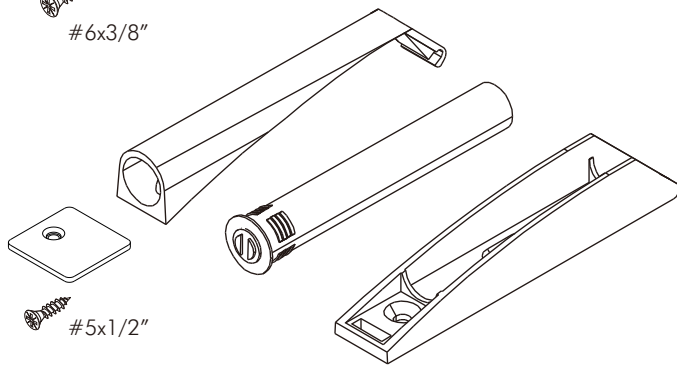

PROVENCE

SIDEBOARD 180CM.

CONNECT SYSTEM

M4x16mm.

#6x3/8"

#5x1/2"

#6x3/8"

Click!

#5x1/2"

Door

M4x16mm.

DOOR PANEL

มาตรฐาน การระบุสินค้าที่ต้องยึด Fitting กันล้ม (Safety Fitting) ***หมายเหตุ สินค้าที่เป็นชุดเด็ก ใ้ติดตั้ง Fitting กันล้มทุกตัว***

■ หมวด ตู้บานเปิด / ตู้บานปิด + ช่องใส่

■ ติดตั้งฉากกันล้มกับตู้สูง (ตั้งแต่ 2 m. ขึ้นไป)

■ หมวด ตู้ลิ้นชัก / ตู้ลิ้นชัก + ช่องใส่ / ตู้ลิ้นชัก + บานเปิด / ตู้ลิ้นชัก + บานสไลด์

■ ติดตั้งฉากกันล้มกับตู้เตี้ย (น้อยกว่า 2 m.)

■ หมวด ตู้บานสไลด์ / ตู้ใส่

HARDWARE

-BODY SET

x 24

x 24

x 28