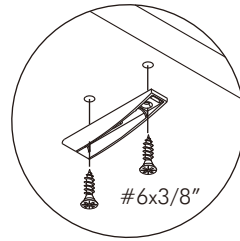

PROVENCE

SIDEBOARD 180CM.

CONNECT SYSTEM

M4x16mm.

#6x3/8"

#5x1/2"

#6x3/8"

Click!

#5x1/2"

Door

M4x16mm.

DOOR PANEL

มาตรฐาน การระบุสินค้าที่ต้องยึด Fitting กันล้ม (Safety Fitting) ***หมายเหตุ สินค้าที่เป็นชุดเด็ก ใ้ติดตั้ง Fitting กันล้มทุกตัว***

■ หมวด ตู้บานเปิด / ตู้บานปิด + ช่องใส่

■ ติดตั้งฉากกันล้มกับตู้สูง (ตั้งแต่ 2 m. ขึ้นไป)

■ หมวด ตู้ลิ้นชัก / ตู้ลิ้นชัก + ช่องใส่ / ตู้ลิ้นชัก + บานเปิด / ตู้ลิ้นชัก + บานสไลด์

■ ติดตั้งฉากกันล้มกับตู้เตี้ย (น้อยกว่า 2 m.)

■ หมวด ตู้บานสไลด์ / ตู้ใส่

HARDWARE

-BODY SET

x 24

x 24

x 28

x 2

x 4

x 4

x 2

x 12

x 2

x 22

M5x50mm.