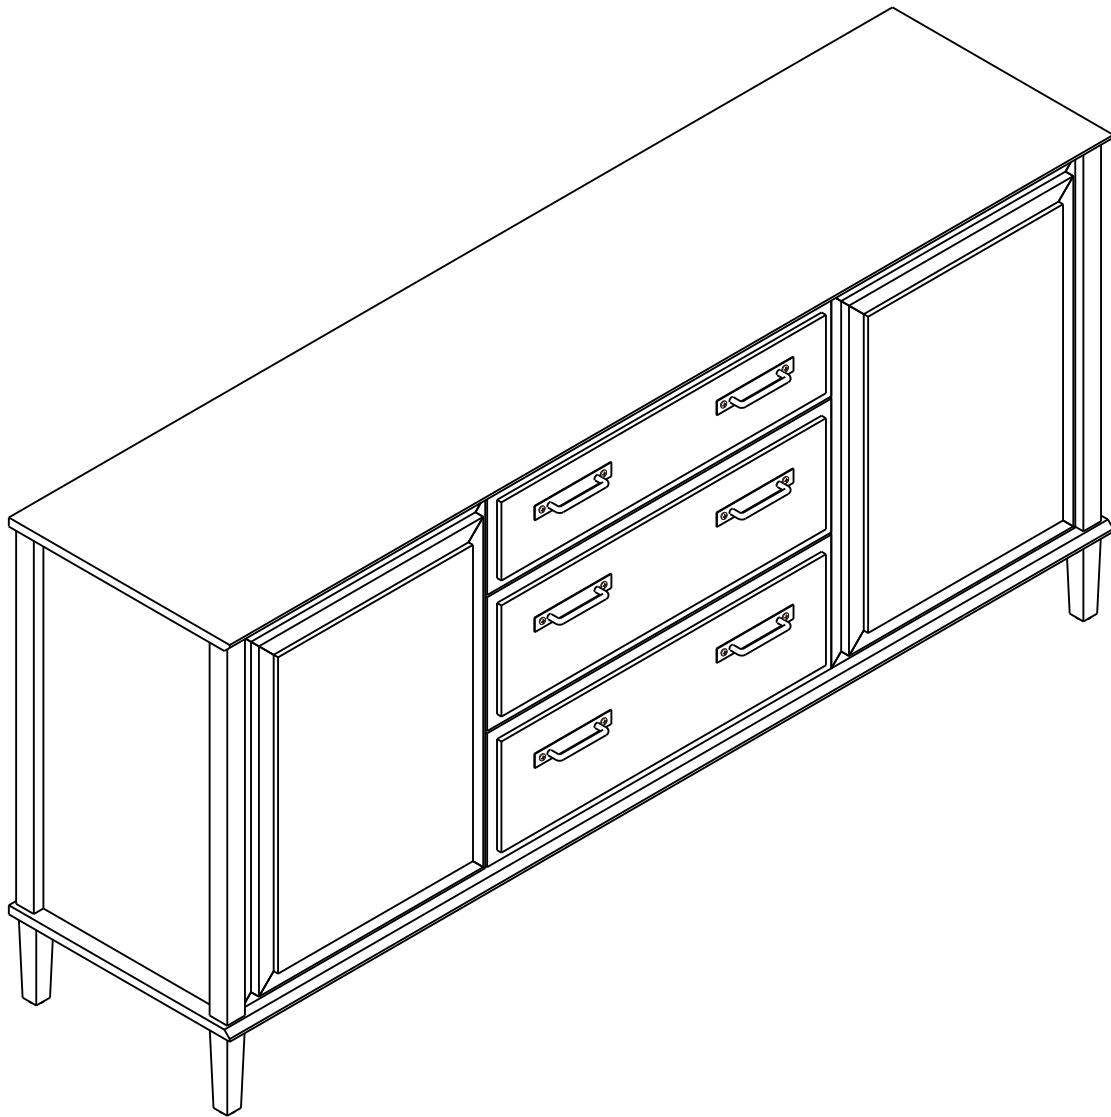

PROVENCE

SIDEBOARD 180CM.

CONNECT SYSTEM

M4x16mm.

#6x3/8"

#5x1/2"

#6x3/8"

Click!

#5x1/2"

Door

M4x16mm.

DOOR PANEL

มาตรฐาน การระบุสินค้าที่ต้องยึด Fitting กันล้ม (Safety Fitting) ***หมายเหตุ สินค้าที่เป็นชุดเด็ก ใ้ติดตั้ง Fitting กันล้มทุกตัว***

■ หมวด ตู้บานเปิด / ตู้บานปิด + ช่องใส่

■ ติดตั้งฉากกันล้มกับตู้สูง (ตั้งแต่ 2 m. ขึ้นไป)

■ หมวด ตู้ลิ้นชัก / ตู้ลิ้นชัก + ช่องใส่ / ตู้ลิ้นชัก + บานเปิด / ตู้ลิ้นชัก + บานสไลด์

■ ติดตั้งฉากกันล้มกับตู้เตี้ย (น้อยกว่า 2 m.)

■ หมวด ตู้บานสไลด์ / ตู้ใส่

HARDWARE

-BODY SET

x 24

x 24

x 28