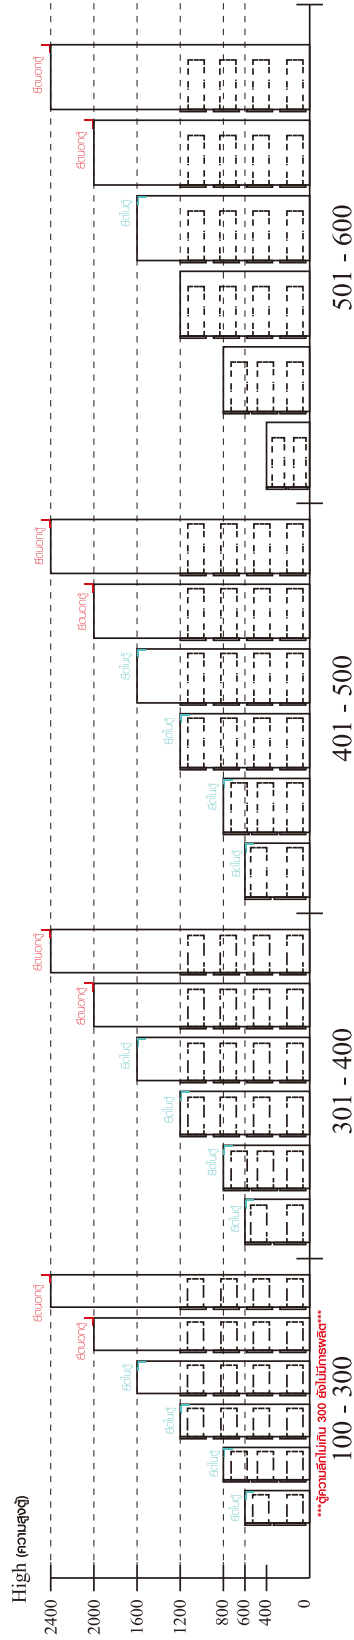

PROVENCE

SIDEBOARD 180CM.

CONNECT SYSTEM

M4x16mm.

#6x3/8"

#5x1/2"

#6x3/8"

Click!

#5x1/2"

Door

M4x16mm.

DOOR PANEL

มาตรฐาน การระบุสินค้าที่ต้องยึด Fitting กันล้ม (Safety Fitting) ***หมายเหตุ สินค้าที่เป็นชุดเด็ก ใ้ติดตั้ง Fitting กันล้มทุกตัว***

■ หมวด ตู้บานเปิด / ตู้บานปิด + ช่องใส่

■ ติดตั้งฉากกันล้มกับตู้สูง (ตั้งแต่ 2 m. ขึ้นไป)

■ หมวด ตู้ลิ้นชัก / ตู้ลิ้นชัก + ช่องใส่ / ตู้ลิ้นชัก + บานเปิด / ตู้ลิ้นชัก + บานสไลด์

■ ติดตั้งฉากกันล้มกับตู้เตี้ย (น้อยกว่า 2 m.)

■ หมวด ตู้บานสไลด์ / ตู้ใส่

HARDWARE

-BODY SET

x 24

x 24

x 28

x 2

M4x30mm.

x 16

M4x16mm.

x 8

M3.5x20mm.

x 20

x 4