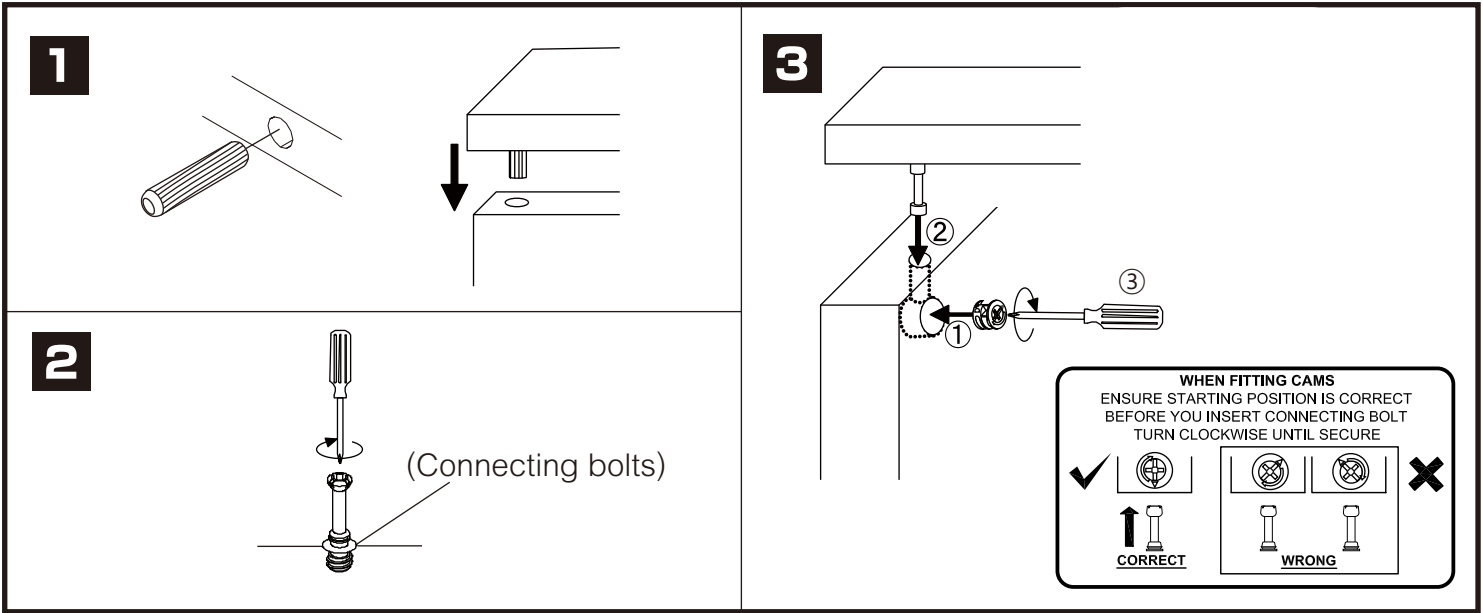

CONNECT SYSTEM