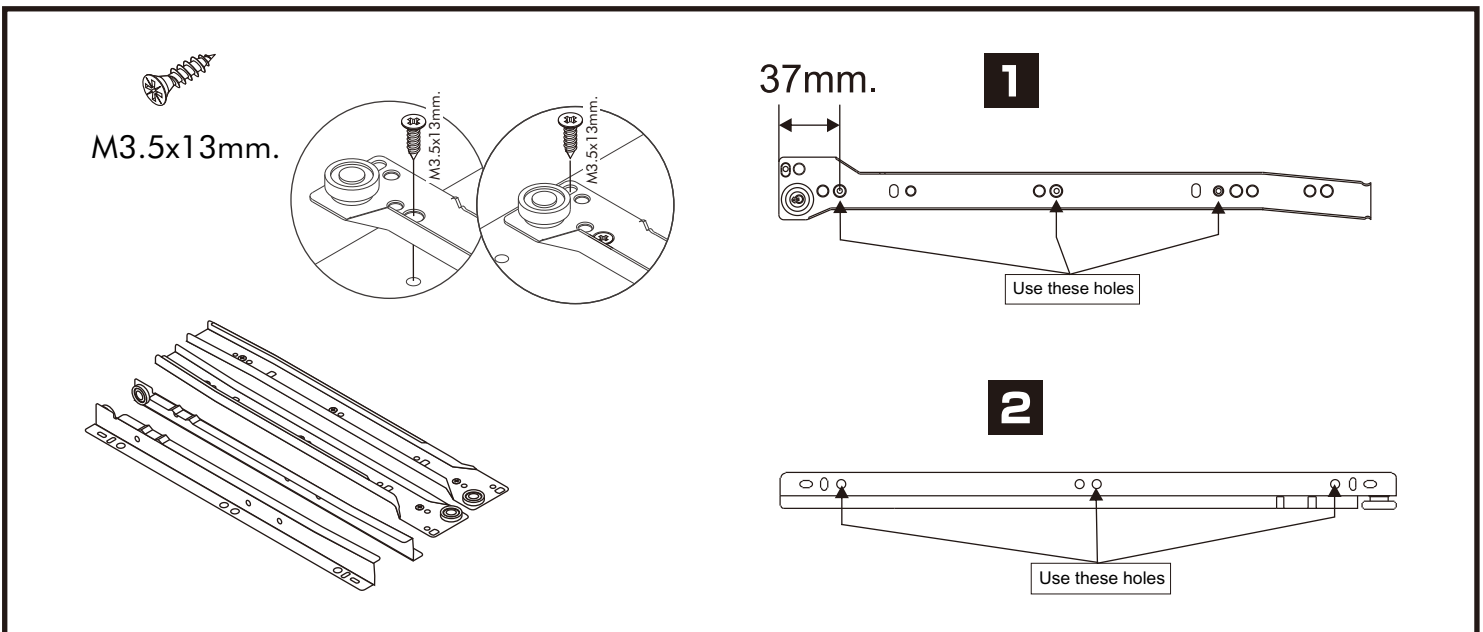

PROVENCE

SIDEBOARD 180CM.

CONNECT SYSTEM

M4x16mm.

#6x3/8"

#5x1/2"

#6x3/8"

Click!

#5x1/2"

Door

M4x16mm.

DOOR PANEL

มาตรฐาน การระบุสินค้าที่ต้องยึด Fitting กันล้ม (Safety Fitting) ***หมายเหตุ สินค้าที่เป็นชุดเด็ก ใ้ติดตั้ง Fitting กันล้มทุกตัว***

■ หมวด ตู้บานเปิด / ตู้บานปิด + ช่องใส่

■ ติดตั้งฉากกันล้มกับตู้สูง (ตั้งแต่ 2 m. ขึ้นไป)

■ หมวด ตู้ลิ้นชัก / ตู้ลิ้นชัก + ช่องใส่ / ตู้ลิ้นชัก + บานเปิด / ตู้ลิ้นชัก + บานสไลด์

■ ติดตั้งฉากกันล้มกับตู้เตี้ย (น้อยกว่า 2 m.)

■ หมวด ตู้บานสไลด์ / ตู้ใส่

HARDWARE

-BODY SET

x 24

x 24

x 28

-BODY SET

1.

2.

3.

4.

5.

ASSEMBLY

-DRAWER SET