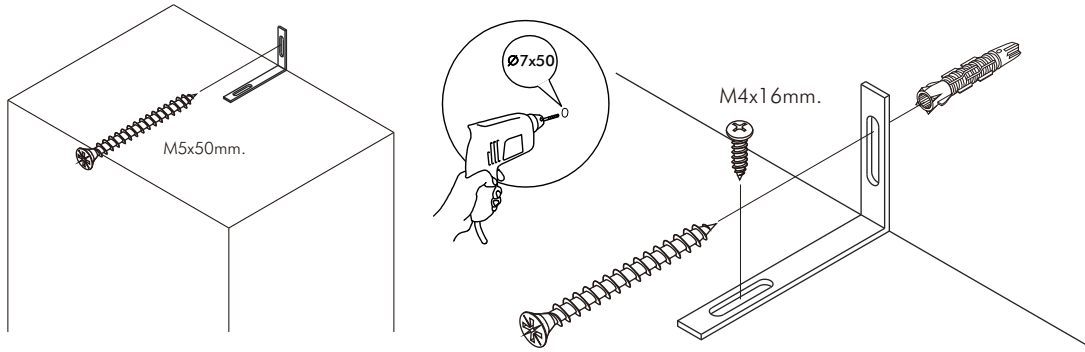

PROVENCE

SIDEBOARD 180CM.

CONNECT SYSTEM

M4x16mm.

#6x3/8"

#5x1/2"

#6x3/8"

Click!

#5x1/2"

Door

M4x16mm.

DOOR PANEL

มาตรฐาน การระบุสินค้าที่ต้องยึด Fitting กันล้ม (Safety Fitting) ***หมายเหตุ สินค้าที่เป็นชุดเด็ก ใ้ติดตั้ง Fitting กันล้มทุกตัว***

■ หมวด ตู้บานเปิด / ตู้บานปิด + ช่องใส่

■ ติดตั้งฉากกันล้มกับตู้สูง (ตั้งแต่ 2 m. ขึ้นไป)

■ หมวด ตู้ลิ้นชัก / ตู้ลิ้นชัก + ช่องใส่ / ตู้ลิ้นชัก + บานเปิด / ตู้ลิ้นชัก + บานสไลด์

■ ติดตั้งฉากกันล้มกับตู้เตี้ย (น้อยกว่า 2 m.)

■ หมวด ตู้บานสไลด์ / ตู้ใส่

HARDWARE

-BODY SET

x 24

x 24

x 28

x 2

x 4

x 4

x 2

x 12

x 2

x 22

M5x50mm.