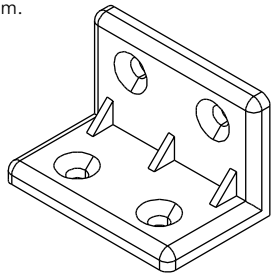

PROVENCE

SIDEBOARD 180CM.

CONNECT SYSTEM

M4x16mm.

#6x3/8"

#5x1/2"

#6x3/8"

Click!

#5x1/2"

Door

M4x16mm.

DOOR PANEL

มาตรฐาน การระบุสินค้าที่ต้องยึด Fitting กันล้ม (Safety Fitting) ***หมายเหตุ สินค้าที่เป็นชุดเด็ก ใ้ติดตั้ง Fitting กันล้มทุกตัว***

■ หมวด ตู้บานเปิด / ตู้บานปิด + ช่องใส่

■ ติดตั้งฉากกันล้มกับตู้สูง (ตั้งแต่ 2 m. ขึ้นไป)

■ หมวด ตู้ลิ้นชัก / ตู้ลิ้นชัก + ช่องใส่ / ตู้ลิ้นชัก + บานเปิด / ตู้ลิ้นชัก + บานสไลด์

■ ติดตั้งฉากกันล้มกับตู้เตี้ย (น้อยกว่า 2 m.)

■ หมวด ตู้บานสไลด์ / ตู้ใส่

HARDWARE

-BODY SET

x 24

x 24

x 28

x 2

M4x30mm.

x 16

M4x16mm.

x 8

M3.5x20mm.

x 20

x 4