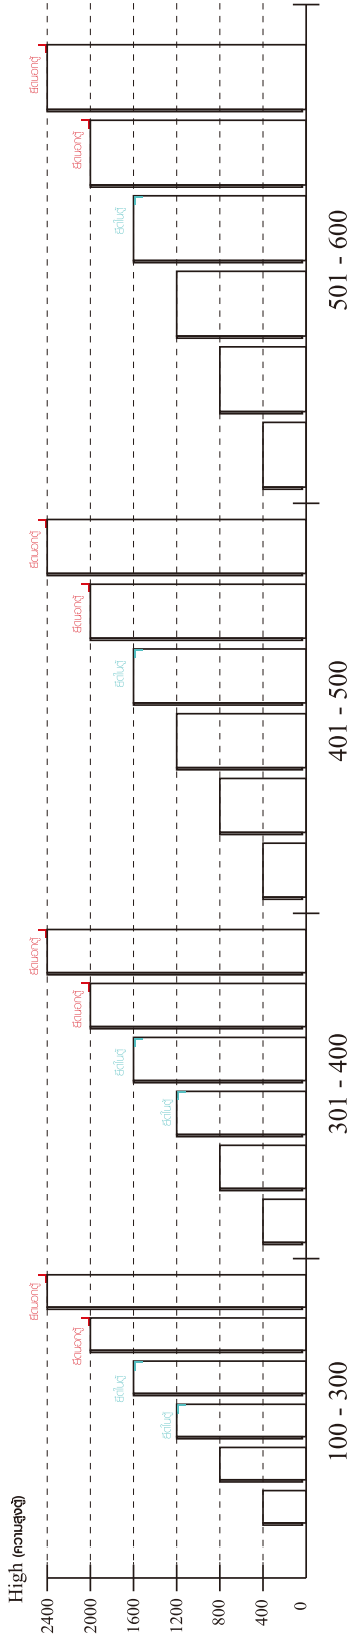

PROVENCE

SIDEBOARD 180CM.

CONNECT SYSTEM

M4x16mm.

#6x3/8"

#5x1/2"

#6x3/8"

Click!

#5x1/2"

Door

M4x16mm.

DOOR PANEL

มาตรฐาน การระบุสินค้าที่ต้องยึด Fitting กันล้ม (Safety Fitting) ***หมายเหตุ สินค้าที่เป็นชุดเด็ก ใ้ติดตั้ง Fitting กันล้มทุกตัว***

■ หมวด ตู้บานเปิด / ตู้บานปิด + ช่องใส่

■ ติดตั้งฉากกันล้มกับตู้สูง (ตั้งแต่ 2 m. ขึ้นไป)

■ หมวด ตู้ลิ้นชัก / ตู้ลิ้นชัก + ช่องใส่ / ตู้ลิ้นชัก + บานเปิด / ตู้ลิ้นชัก + บานสไลด์

■ ติดตั้งฉากกันล้มกับตู้เตี้ย (น้อยกว่า 2 m.)

■ หมวด ตู้บานสไลด์ / ตู้ใส่

HARDWARE

-BODY SET

x 24

x 24

x 28

x 2

M4x30mm.

x 16

M4x16mm.

x 8

M3.5x20mm.

x 20

x 4