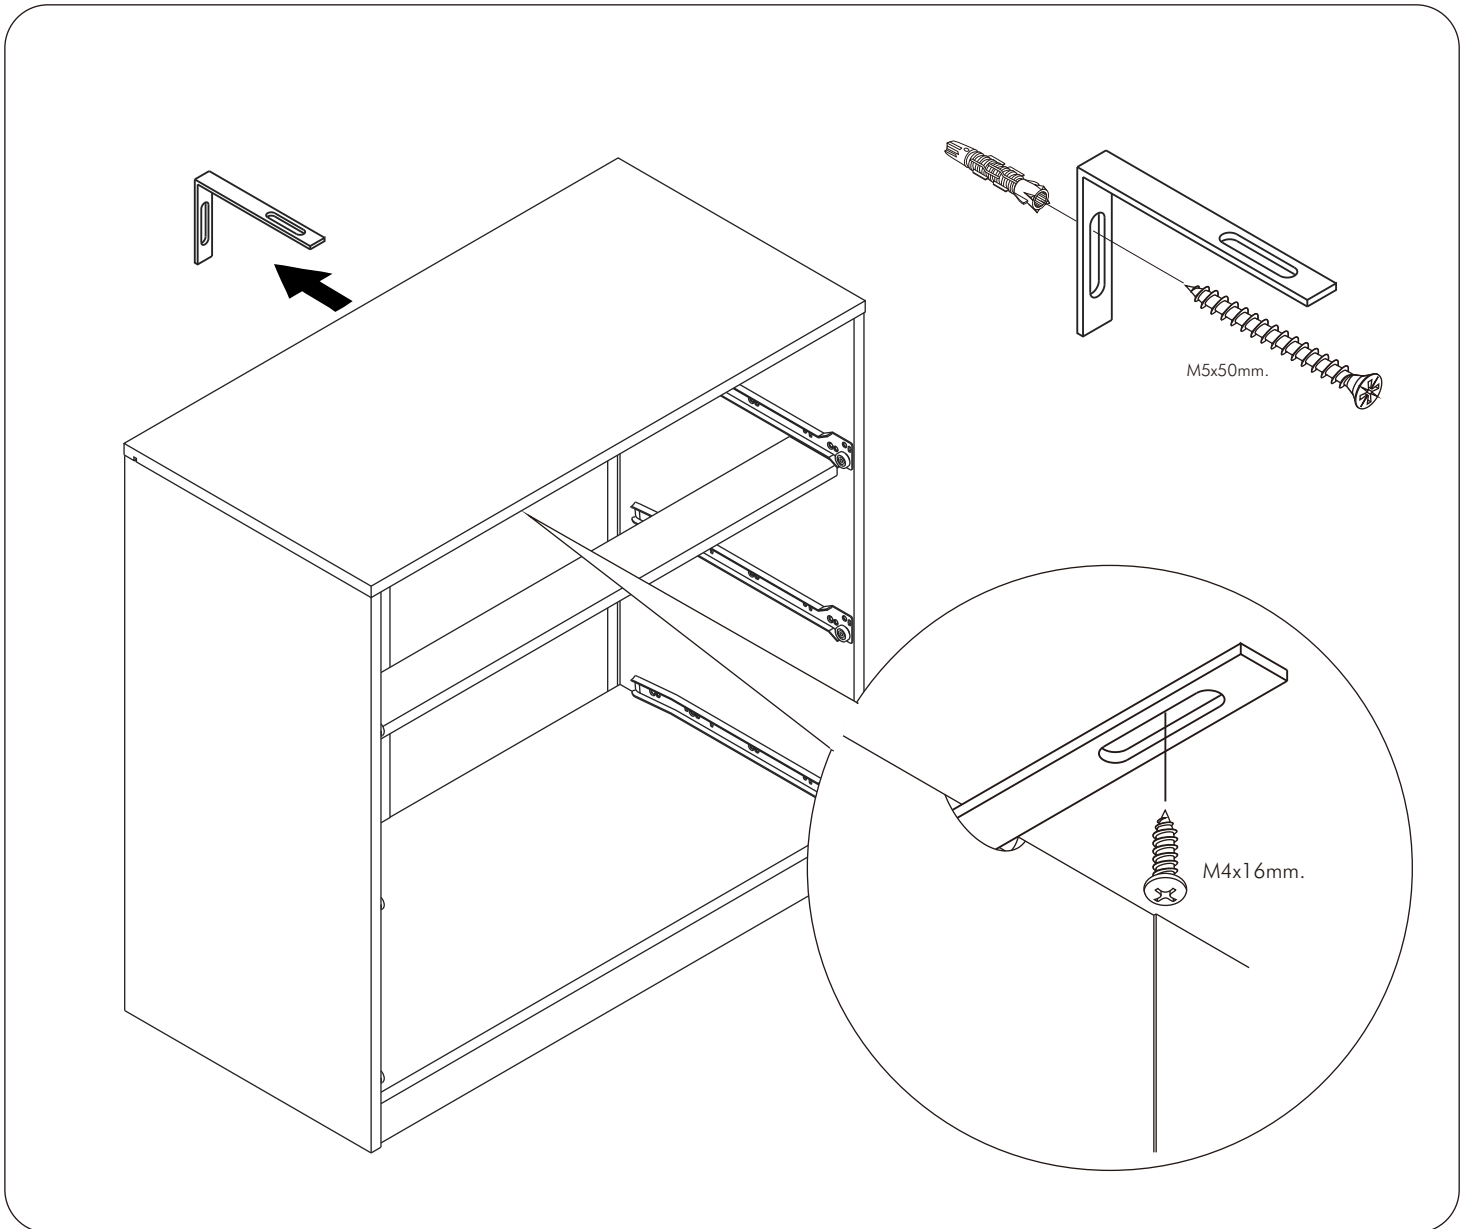

#5x1/2"

Door

M4x16mm.

DOOR PANEL

มาตรฐาน การระบุสินค้าที่ต้องยึด Fitting กันล้ม (Safety Fitting) ***หมายเหตุ สินค้าที่เป็นชุดเด็ก ใ้ติดตั้ง Fitting กันล้มทุกตัว***

■ หมวด ตู้บานเปิด / ตู้บานปิด + ช่องใส่

■ ติดตั้งฉากกันล้มกับตู้สูง (ตั้งแต่ 2 m. ขึ้นไป)

■ หมวด ตู้ลิ้นชัก / ตู้ลิ้นชัก + ช่องใส่ / ตู้ลิ้นชัก + บานเปิด / ตู้ลิ้นชัก + บานสไลด์

■ ติดตั้งฉากกันล้มกับตู้เตี้ย (น้อยกว่า 2 m.)

■ หมวด ตู้บานสไลด์ / ตู้ใส่

HARDWARE

-BODY SET

x 24

x 24

x 28