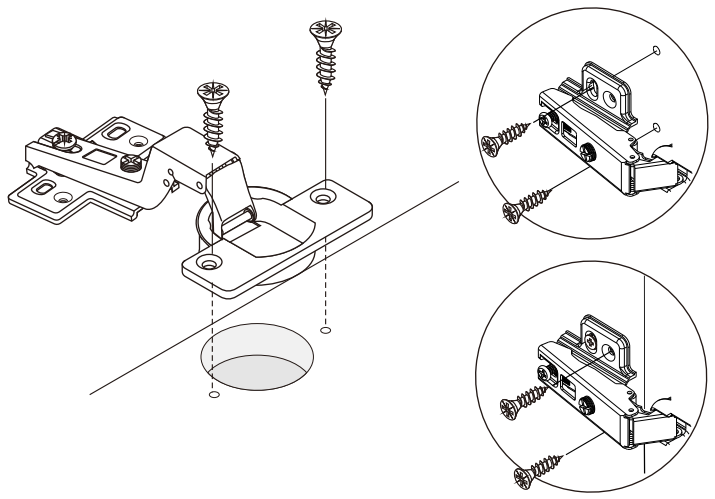

PROVENCE

SIDEBOARD 180CM.

CONNECT SYSTEM

M4x16mm.

#6x3/8"

#5x1/2"

#6x3/8"

Click!

#5x1/2"

Door

M4x16mm.

DOOR PANEL

มาตรฐาน การระบุสินค้าที่ต้องยึด Fitting กันล้ม (Safety Fitting) ***หมายเหตุ สินค้าที่เป็นชุดเด็ก ใ้ติดตั้ง Fitting กันล้มทุกตัว***

■ หมวด ตู้บานเปิด / ตู้บานปิด + ช่องใส่

■ ติดตั้งฉากกันล้มกับตู้สูง (ตั้งแต่ 2 m. ขึ้นไป)

■ หมวด ตู้ลิ้นชัก / ตู้ลิ้นชัก + ช่องใส่ / ตู้ลิ้นชัก + บานเปิด / ตู้ลิ้นชัก + บานสไลด์

■ ติดตั้งฉากกันล้มกับตู้เตี้ย (น้อยกว่า 2 m.)

■ หมวด ตู้บานสไลด์ / ตู้ใส่

HARDWARE

-BODY SET

x 24

x 24

x 28

-BODY SET

1.

2.

3.

4.

5.

ASSEMBLY

-DRAWER SET