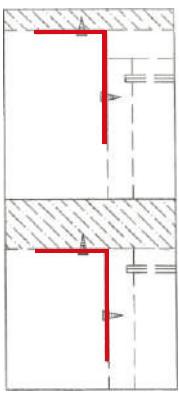

PROVENCE

SIDEBOARD 180CM.

CONNECT SYSTEM

M4x16mm.

#6x3/8"

#5x1/2"

#6x3/8"

Click!

#5x1/2"

Door

M4x16mm.

DOOR PANEL

มาตรฐาน การระบุสินค้าที่ต้องยึด Fitting กันล้ม (Safety Fitting) ***หมายเหตุ สินค้าที่เป็นชุดเด็ก ใ้ติดตั้ง Fitting กันล้มทุกตัว***

■ หมวด ตู้บานเปิด / ตู้บานปิด + ช่องใส่

■ ติดตั้งฉากกันล้มกับตู้สูง (ตั้งแต่ 2 m. ขึ้นไป)

■ หมวด ตู้ลิ้นชัก / ตู้ลิ้นชัก + ช่องใส่ / ตู้ลิ้นชัก + บานเปิด / ตู้ลิ้นชัก + บานสไลด์

■ ติดตั้งฉากกันล้มกับตู้เตี้ย (น้อยกว่า 2 m.)

■ หมวด ตู้บานสไลด์ / ตู้ใส่

HARDWARE

-BODY SET

x 24

x 24

x 28

x 2

M4x30mm.

x 16

M4x16mm.

x 8

M3.5x20mm.

x 20

x 4