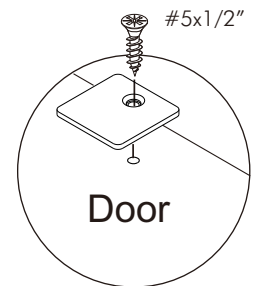

PROVENCE

SIDEBOARD 180CM.

CONNECT SYSTEM

M4x16mm.

#6x3/8"

#5x1/2"

#6x3/8"

Click!

#5x1/2"

Door

M4x16mm.

DOOR PANEL

มาตรฐาน การระบุสินค้าที่ต้องยึด Fitting กันล้ม (Safety Fitting) ***หมายเหตุ สินค้าที่เป็นชุดเด็ก ใ้ติดตั้ง Fitting กันล้มทุกตัว***

■ หมวด ตู้บานเปิด / ตู้บานปิด + ช่องใส่

■ ติดตั้งฉากกันล้มกับตู้สูง (ตั้งแต่ 2 m. ขึ้นไป)

■ หมวด ตู้ลิ้นชัก / ตู้ลิ้นชัก + ช่องใส่ / ตู้ลิ้นชัก + บานเปิด / ตู้ลิ้นชัก + บานสไลด์

■ ติดตั้งฉากกันล้มกับตู้เตี้ย (น้อยกว่า 2 m.)

■ หมวด ตู้บานสไลด์ / ตู้ใส่

HARDWARE

-BODY SET

x 24

x 24

x 28