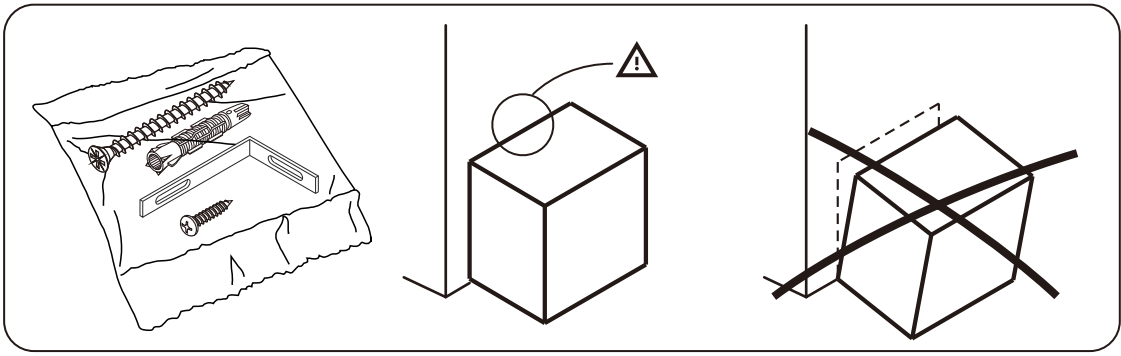

#5x1/2"

Door

M4x16mm.

DOOR PANEL

มาตรฐาน การระบุสินค้าที่ต้องยึด Fitting กันล้ม (Safety Fitting) ***หมายเหตุ สินค้าที่เป็นชุดเด็ก ใ้ติดตั้ง Fitting กันล้มทุกตัว***

■ หมวด ตู้บานเปิด / ตู้บานปิด + ช่องใส่

■ ติดตั้งฉากกันล้มกับตู้สูง (ตั้งแต่ 2 m. ขึ้นไป)

■ หมวด ตู้ลิ้นชัก / ตู้ลิ้นชัก + ช่องใส่ / ตู้ลิ้นชัก + บานเปิด / ตู้ลิ้นชัก + บานสไลด์

■ ติดตั้งฉากกันล้มกับตู้เตี้ย (น้อยกว่า 2 m.)

■ หมวด ตู้บานสไลด์ / ตู้ใส่

HARDWARE

-BODY SET

x 24

x 24

x 28