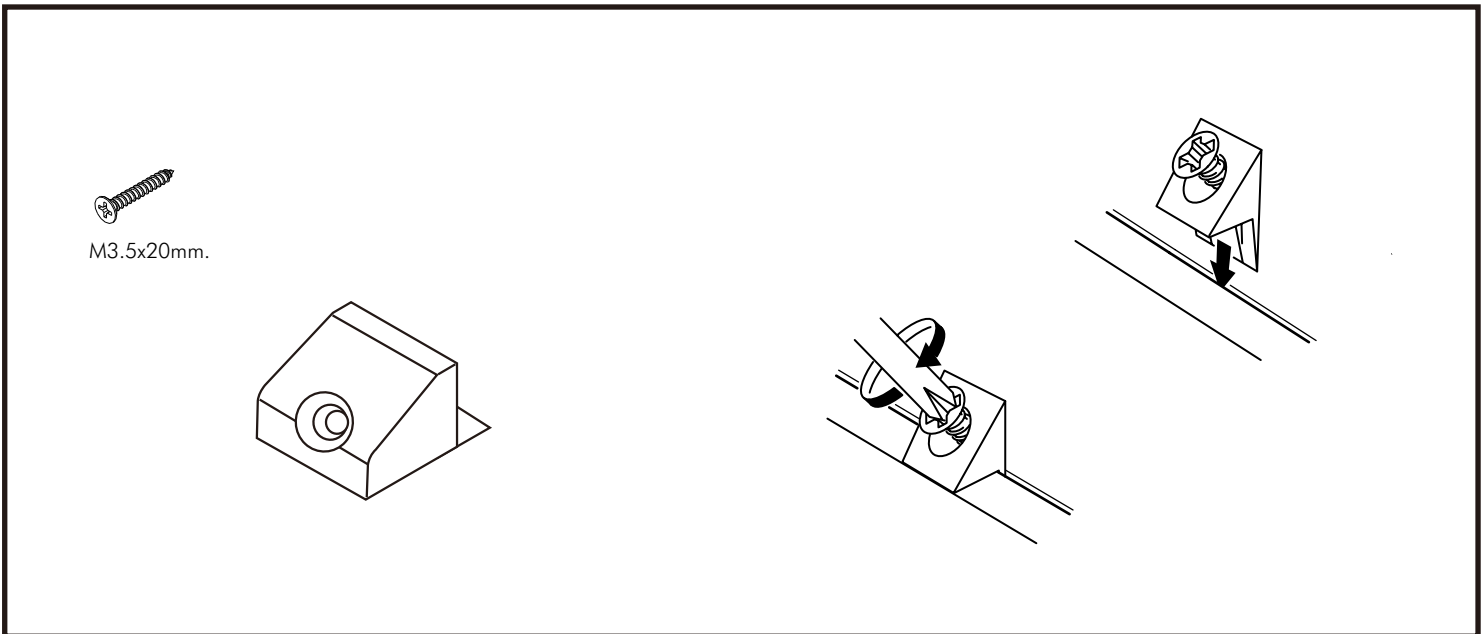

PROVENCE

SIDEBOARD 180CM.

CONNECT SYSTEM

M4x16mm.

#6x3/8"

#5x1/2"

#6x3/8"

Click!

#5x1/2"

Door

M4x16mm.

DOOR PANEL

มาตรฐาน การระบุสินค้าที่ต้องยึด Fitting กันล้ม (Safety Fitting) ***หมายเหตุ สินค้าที่เป็นชุดเด็ก ใ้ติดตั้ง Fitting กันล้มทุกตัว***

■ หมวด ตู้บานเปิด / ตู้บานปิด + ช่องใส่

■ ติดตั้งฉากกันล้มกับตู้สูง (ตั้งแต่ 2 m. ขึ้นไป)