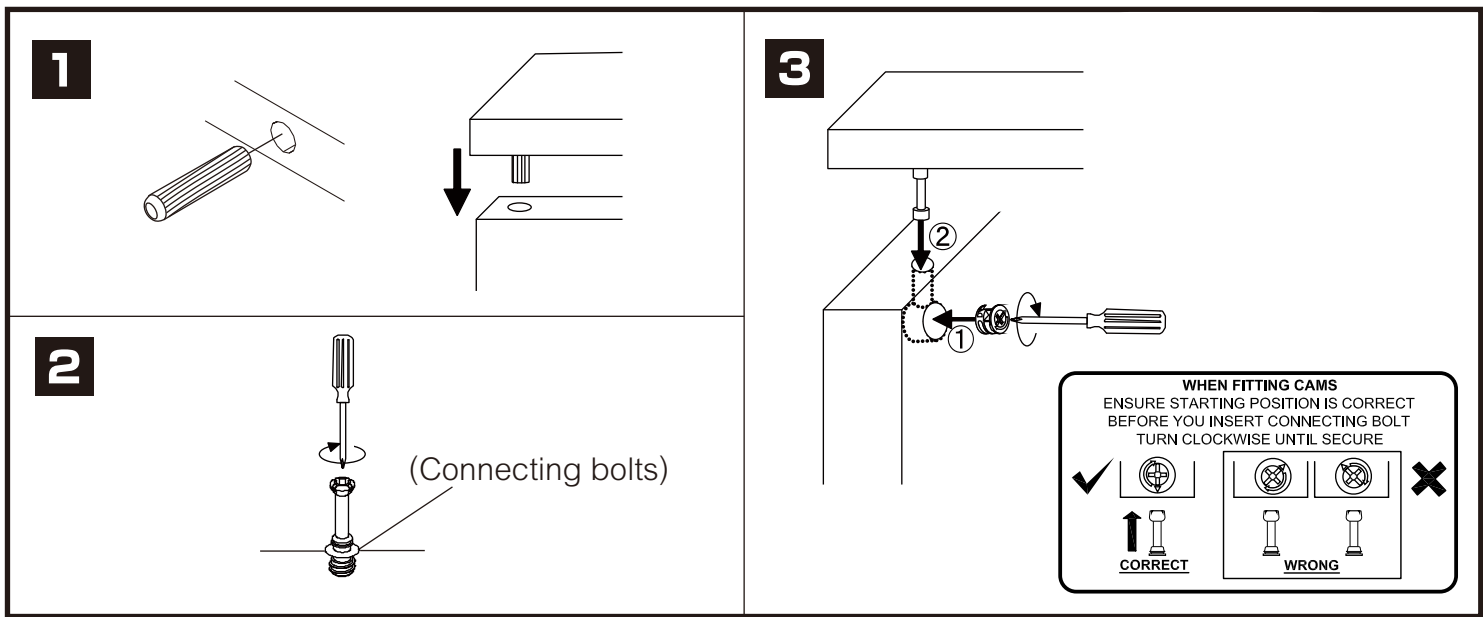

J-VASH

WARDROBE 2 DOORS

CONNECT SYSTEM

CONNECT SYSTEM

M4x16mm.

DOOR PANEL

มาตรฐาน การระบุสินค้าที่ต้องยึด Fitting กันสั่น (Safety Fitting) ***หมายเหตุ สินค้าที่เป็นชุดเด็ก ใ้ติดตั้ง Fitting กันสั่นทุกตัว***