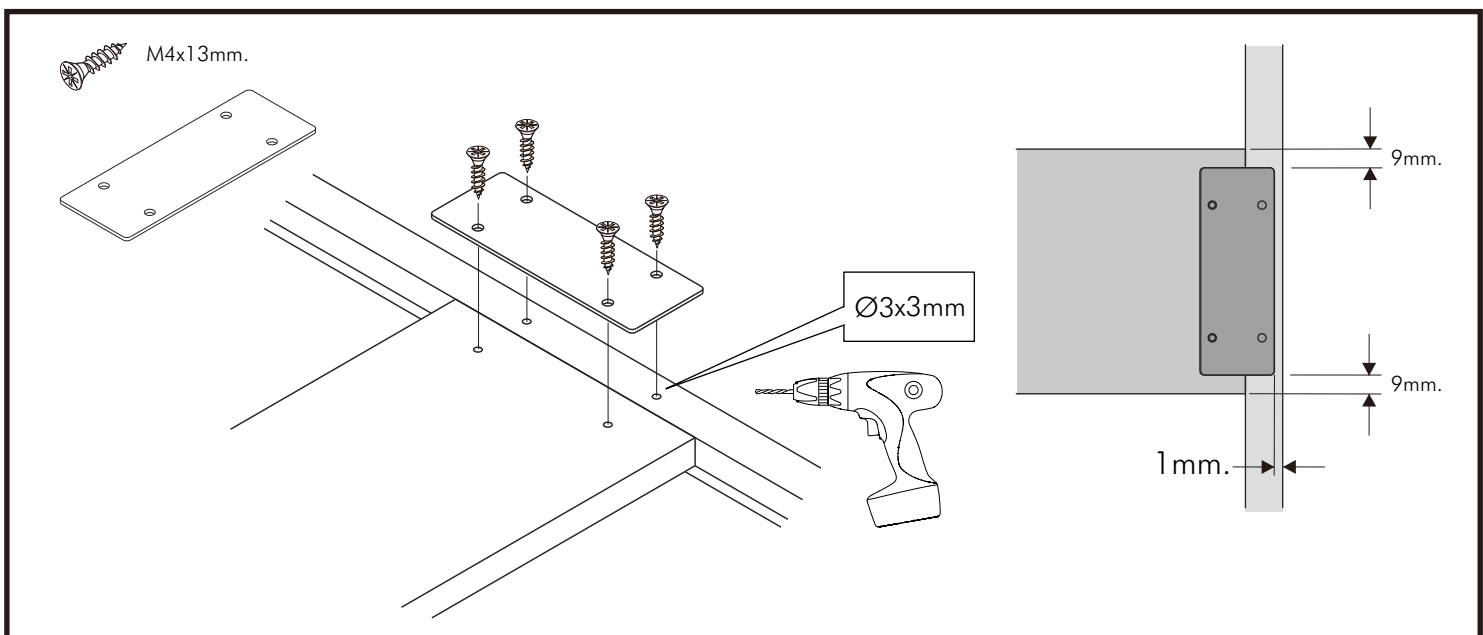

J-VASH

WARDROBE 2 DOORS

CONNECT SYSTEM

CONNECT SYSTEM

M4x16mm.

DOOR PANEL

มาตรฐาน การระบุสินค้าที่ต้องยึด Fitting กันสั่น (Safety Fitting) ***หมายเหตุ สินค้าที่เป็นชุดเด็ก ใ้ติดตั้ง Fitting กันสั่นทุกตัว***

■ หมวด ตู้บานเปิด / ตู้บานปิด + ช่องใส่

ความสูงตั้งแต่ 1200 ขึ้นไป สักไม่เกิน 300 ความสูงตั้งแต่ 1600 ขึ้นไป สักไม่เกิน 400 ความสูงตั้งแต่ 1600 ขึ้นไป สักไม่เกิน 500 ความสูงตั้งแต่ 1600 ขึ้นไป สักไม่เกิน 600