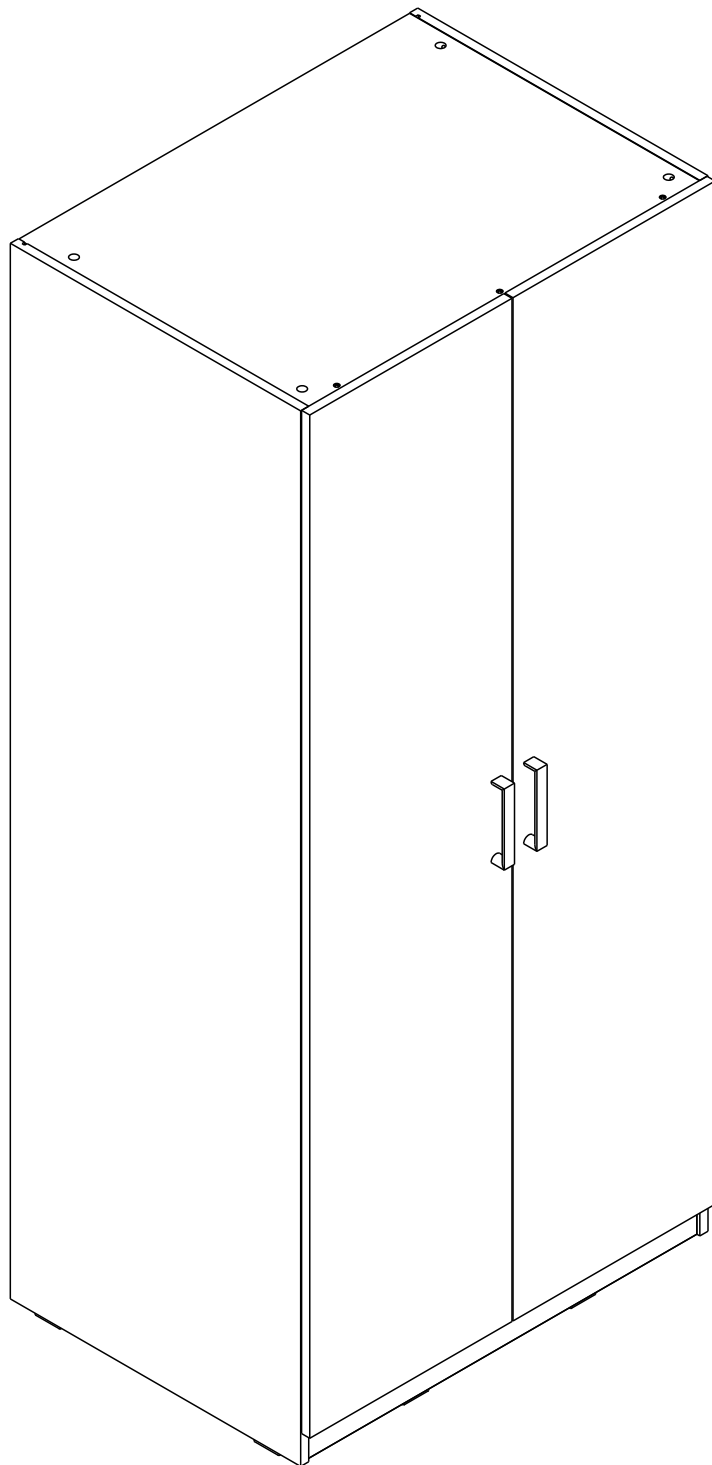

J-VASH

WARDROBE 2 DOORS

CONNECT SYSTEM

CONNECT SYSTEM

M4x16mm.

DOOR PANEL

มาตรฐาน การระบุสินค้าที่ต้องยึด Fitting กันสั่น (Safety Fitting) ***หมายเหตุ สินค้าที่เป็นชุดเด็ก ใ้ติดตั้ง Fitting กันสั่นทุกตัว***

■ หมวด ตู้บานเปิด / ตู้บานปิด + ช่องใส่

ความสูงตั้งแต่ 1200 ขึ้นไป สักไม่เกิน 300 ความสูงตั้งแต่ 1600 ขึ้นไป สักไม่เกิน 400 ความสูงตั้งแต่ 1600 ขึ้นไป สักไม่เกิน 500 ความสูงตั้งแต่ 1600 ขึ้นไป สักไม่เกิน 600

■ หมวด ตู้ลิ้นชัก / ตู้ลิ้นชัก + ช่องใส่ / ตู้ลิ้นชัก + บานเปิด / ตู้ลิ้นชัก + บานสไลด์

ความสูงตั้งแต่ 600 ขึ้นไป สักไม่เกิน 300 ความสูงตั้งแต่ 600 ขึ้นไป สักไม่เกิน 400 ความสูงตั้งแต่ 600 ขึ้นไป สักไม่เกิน 500 ความสูงตั้งแต่ 1600 ขึ้นไป สักไม่เกิน 600

x 1

x 2

-DOOR SET

x 8

x 48

x 4

x 2

x 4