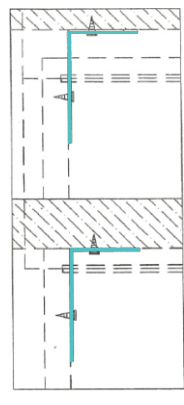

■ หมวด ตู้ลิ้นชัก / ตู้ลิ้นชัก + ช่องใส่ / ตู้ลิ้นชัก + บานเปิด / ตู้ลิ้นชัก + บานสไลด์

ความสูงตั้งแต่ 600 ขึ้นไป สักไม่เกิน 300 ความสูงตั้งแต่ 600 ขึ้นไป สักไม่เกิน 400 ความสูงตั้งแต่ 600 ขึ้นไป สักไม่เกิน 500 ความสูงตั้งแต่ 1600 ขึ้นไป สักไม่เกิน 600

■ หมวด ตู้บานสไลด์ / ตู้ใส่

ความสูงตั้งแต่ 1600 ขึ้นไป สักไม่เกิน 300 ความสูงตั้งแต่ 1600 ขึ้นไป สักไม่เกิน 400 ความสูงตั้งแต่ 1600 ขึ้นไป สักไม่เกิน 500 ความสูงตั้งแต่ 1600 ขึ้นไป สักไม่เกิน 600

■ ติดตั้งจากกันสั่นกับตู้สูง (ตั้งแต่ 2 m. ขึ้นไป)

■ ติดตั้งจากกันสั่นกับตู้เตี้ย (น้อยกว่า 2 m.)

HARDWARE

-BODY SET

x 8

x 8

x 22

x 15

x 8