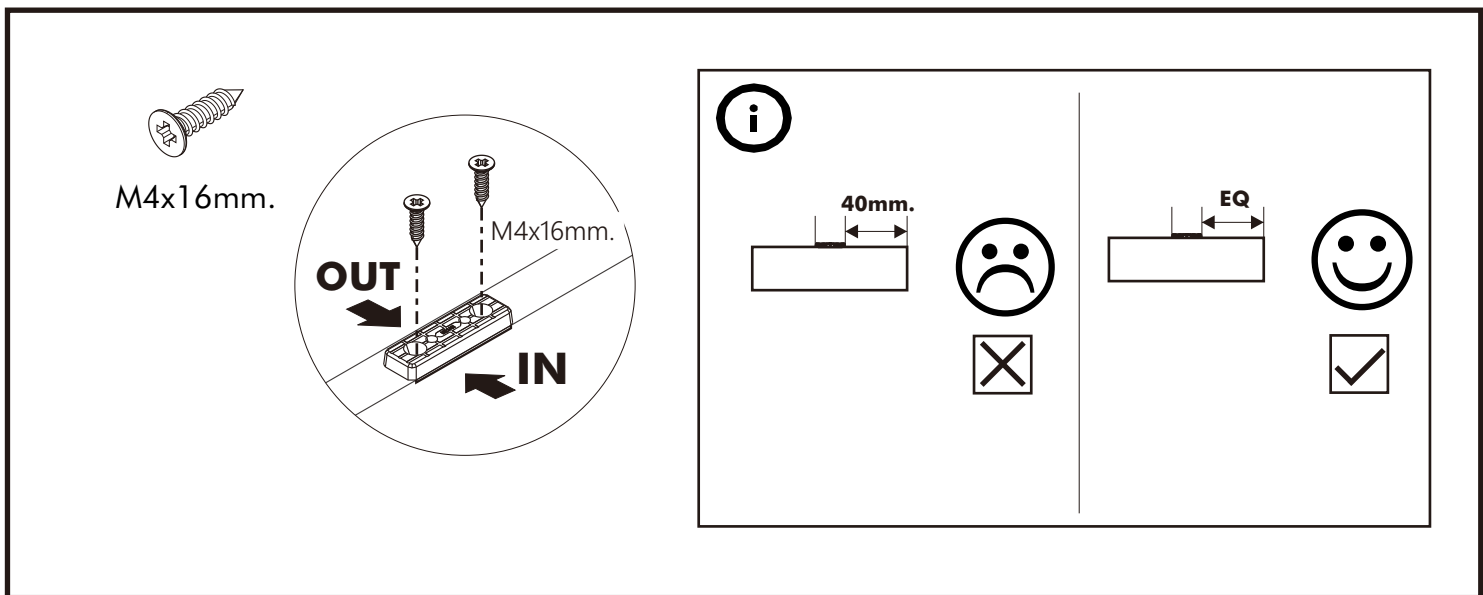

J-VASH

WARDROBE 2 DOORS

CONNECT SYSTEM

CONNECT SYSTEM

M4x16mm.

DOOR PANEL

มาตรฐาน การระบุสินค้าที่ต้องยึด Fitting กันสั่น (Safety Fitting) ***หมายเหตุ สินค้าที่เป็นชุดเด็ก ใ้ติดตั้ง Fitting กันสั่นทุกตัว***

■ หมวด ตู้บานเปิด / ตู้บานปิด + ช่องใส่

ความสูงตั้งแต่ 1200 ขึ้นไป สักไม่เกิน 300 ความสูงตั้งแต่ 1600 ขึ้นไป สักไม่เกิน 400 ความสูงตั้งแต่ 1600 ขึ้นไป สักไม่เกิน 500 ความสูงตั้งแต่ 1600 ขึ้นไป สักไม่เกิน 600