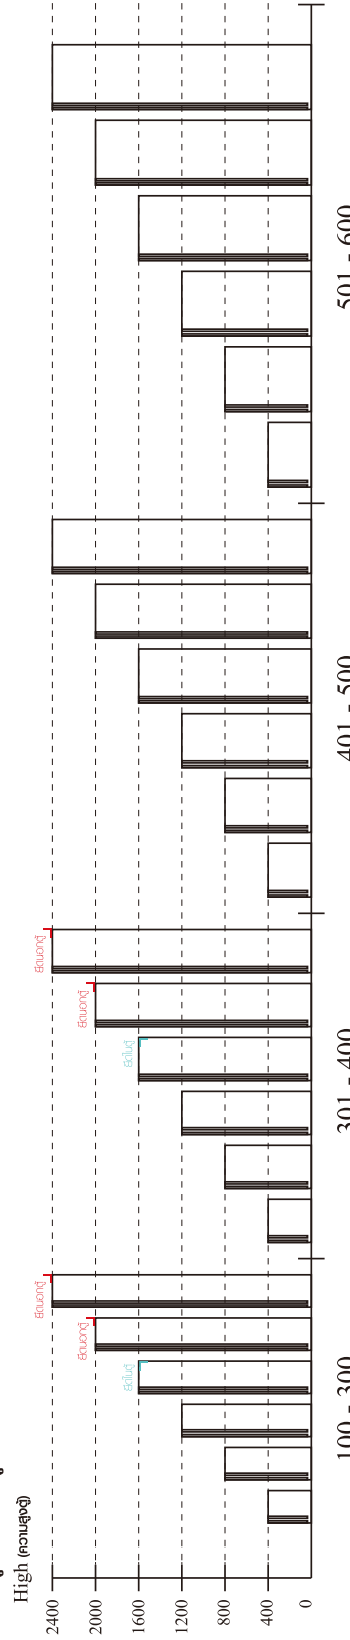

ความสูงตั้งแต่ 600 ขึ้นไป สักไม่เกิน 300   ความสูงตั้งแต่ 600 ขึ้นไป สักไม่เกิน 400   ความสูงตั้งแต่ 600 ขึ้นไป สักไม่เกิน 500   ความสูงตั้งแต่ 1600 ขึ้นไป สักไม่เกิน 600

■ หมวด ตู้บานสไลด์ / ตู้ใส่