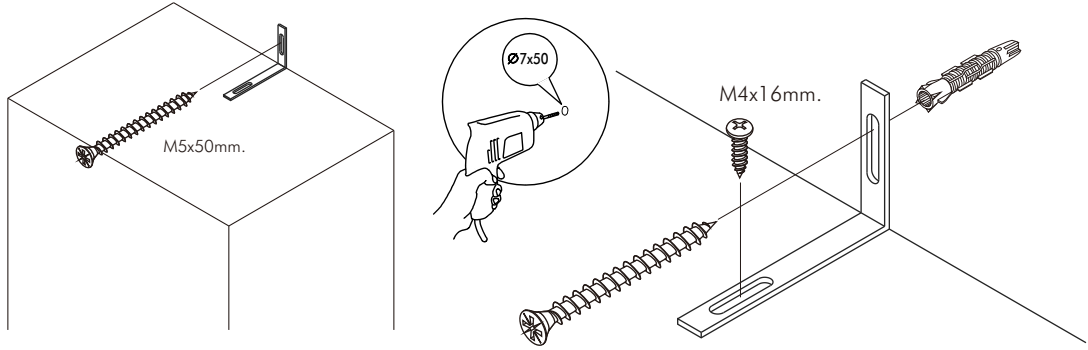

J-VASH

WARDROBE 2 DOORS

CONNECT SYSTEM

CONNECT SYSTEM

M4x16mm.

DOOR PANEL

มาตรฐาน การระบุสินค้าที่ต้องยึด Fitting กันสั่น (Safety Fitting) ***หมายเหตุ สินค้าที่เป็นชุดเด็ก ใ้ติดตั้ง Fitting กันสั่นทุกตัว***

■ หมวด ตู้บานเปิด / ตู้บานปิด + ช่องใส่

ความสูงตั้งแต่ 1200 ขึ้นไป สักไม่เกิน 300 ความสูงตั้งแต่ 1600 ขึ้นไป สักไม่เกิน 400 ความสูงตั้งแต่ 1600 ขึ้นไป สักไม่เกิน 500 ความสูงตั้งแต่ 1600 ขึ้นไป สักไม่เกิน 600