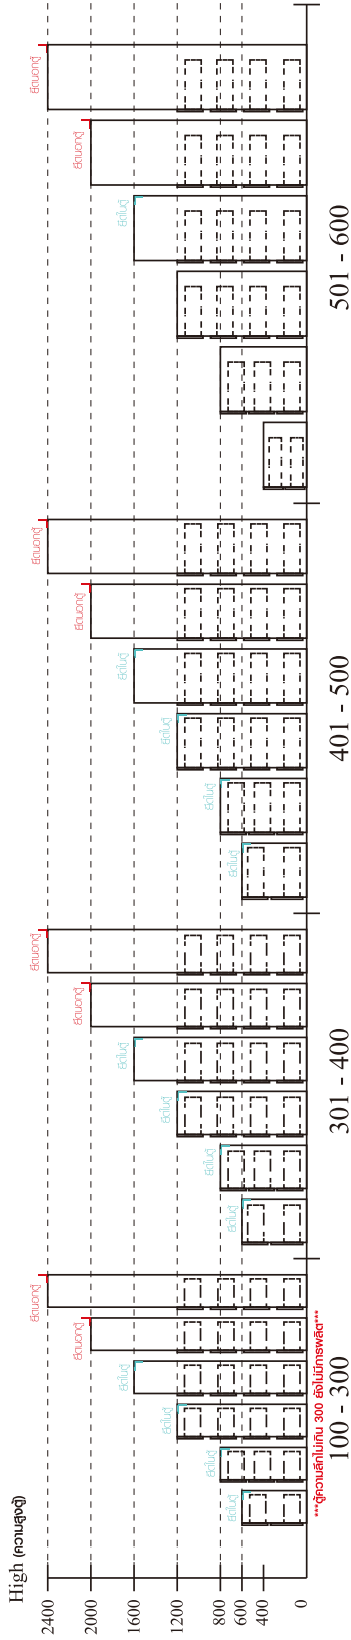

J-VASH

WARDROBE 2 DOORS

CONNECT SYSTEM

CONNECT SYSTEM

M4x16mm.

DOOR PANEL

มาตรฐาน การระบุสินค้าที่ต้องยึด Fitting กันสั่น (Safety Fitting) ***หมายเหตุ สินค้าที่เป็นชุดเด็ก ใ้ติดตั้ง Fitting กันสั่นทุกตัว***

■ หมวด ตู้บานเปิด / ตู้บานปิด + ช่องใส่

ความสูงตั้งแต่ 1200 ขึ้นไป สักไม่เกิน 300 ความสูงตั้งแต่ 1600 ขึ้นไป สักไม่เกิน 400 ความสูงตั้งแต่ 1600 ขึ้นไป สักไม่เกิน 500 ความสูงตั้งแต่ 1600 ขึ้นไป สักไม่เกิน 600

■ หมวด ตู้ลิ้นชัก / ตู้ลิ้นชัก + ช่องใส่ / ตู้ลิ้นชัก + บานเปิด / ตู้ลิ้นชัก + บานสไลด์

ความสูงตั้งแต่ 600 ขึ้นไป สักไม่เกิน 300 ความสูงตั้งแต่ 600 ขึ้นไป สักไม่เกิน 400 ความสูงตั้งแต่ 600 ขึ้นไป สักไม่เกิน 500 ความสูงตั้งแต่ 1600 ขึ้นไป สักไม่เกิน 600

ASSEMBLY

-BODY SET

1.

2.

3.

4.

5.

6.