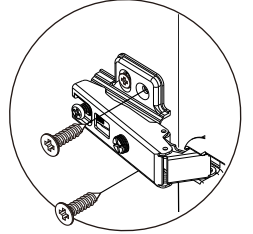

J-VASH

WARDROBE 2 DOORS

CONNECT SYSTEM

CONNECT SYSTEM

M4x16mm.

DOOR PANEL

มาตรฐาน การระบุสินค้าที่ต้องยึด Fitting กันสั่น (Safety Fitting) ***หมายเหตุ สินค้าที่เป็นชุดเด็ก ใ้ติดตั้ง Fitting กันสั่นทุกตัว***

■ หมวด ตู้บานเปิด / ตู้บานปิด + ช่องใส่

ความสูงตั้งแต่ 1200 ขึ้นไป สักไม่เกิน 300 ความสูงตั้งแต่ 1600 ขึ้นไป สักไม่เกิน 400 ความสูงตั้งแต่ 1600 ขึ้นไป สักไม่เกิน 500 ความสูงตั้งแต่ 1600 ขึ้นไป สักไม่เกิน 600

■ หมวด ตู้ลิ้นชัก / ตู้ลิ้นชัก + ช่องใส่ / ตู้ลิ้นชัก + บานเปิด / ตู้ลิ้นชัก + บานสไลด์

ความสูงตั้งแต่ 600 ขึ้นไป สักไม่เกิน 300 ความสูงตั้งแต่ 600 ขึ้นไป สักไม่เกิน 400 ความสูงตั้งแต่ 600 ขึ้นไป สักไม่เกิน 500 ความสูงตั้งแต่ 1600 ขึ้นไป สักไม่เกิน 600