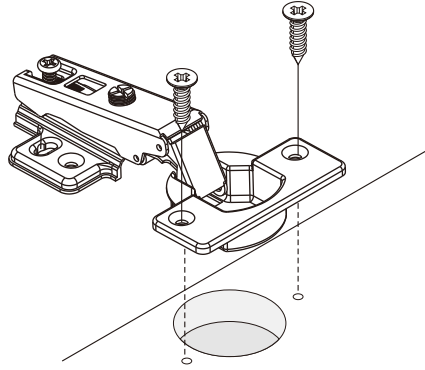

J-VASH

WARDROBE 2 DOORS

CONNECT SYSTEM

CONNECT SYSTEM

M4x16mm.

DOOR PANEL

มาตรฐาน การระบุสินค้าที่ต้องยึด Fitting กันสั่น (Safety Fitting) ***หมายเหตุ สินค้าที่เป็นชุดเด็ก ใ้ติดตั้ง Fitting กันสั่นทุกตัว***

■ หมวด ตู้บานเปิด / ตู้บานปิด + ช่องใส่

ความสูงตั้งแต่ 1200 ขึ้นไป สักไม่เกิน 300 ความสูงตั้งแต่ 1600 ขึ้นไป สักไม่เกิน 400 ความสูงตั้งแต่ 1600 ขึ้นไป สักไม่เกิน 500 ความสูงตั้งแต่ 1600 ขึ้นไป สักไม่เกิน 600

■ หมวด ตู้ลิ้นชัก / ตู้ลิ้นชัก + ช่องใส่ / ตู้ลิ้นชัก + บานเปิด / ตู้ลิ้นชัก + บานสไลด์

ความสูงตั้งแต่ 600 ขึ้นไป สักไม่เกิน 300 ความสูงตั้งแต่ 600 ขึ้นไป สักไม่เกิน 400 ความสูงตั้งแต่ 600 ขึ้นไป สักไม่เกิน 500 ความสูงตั้งแต่ 1600 ขึ้นไป สักไม่เกิน 600