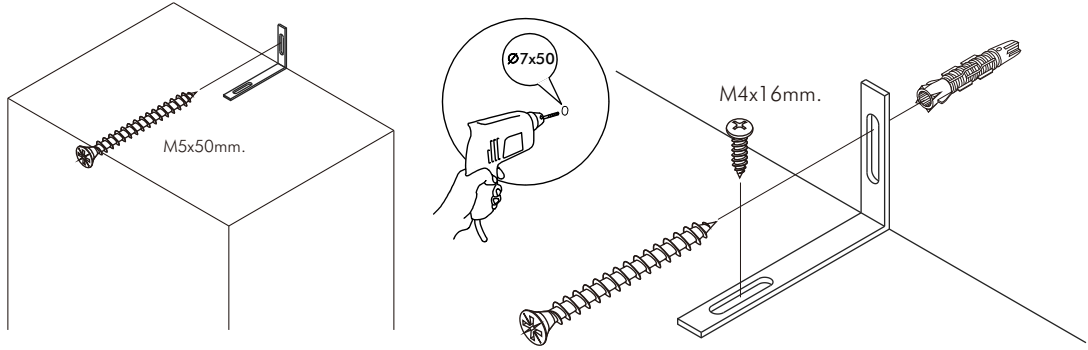

✓				✗
↑				
CORRECT		WRONG		

M4x16mm.

M4x16mm.

i

40mm.

☹️

☒

EQ

😊

☑️

M4x16mm.

M4x16mm.

มาตรฐาน การระบุสินค้าที่ต้องยึด Fitting กันล้ม (Safety Fitting) ***หมายเหตุ เป็นชุดเด็ก ไม้ชุดตั้ง Fitting กันล้มทุกตัว***

■ หมวด ตู้บานเปิด / ตู้บานปิด + ช่องใส่

■ ยึดตายจากกันล้มกับตู้สูง (ตั้งแต่ 2 m. ขึ้นไป)

ยึดตายบนผนัง

ยึดตายออกหลวม

■ หมวด ตู้ลิ้นชัก / ตู้ลิ้นชัก + ช่องใส่ / ตู้ลิ้นชัก + บานเปิด / ตู้ลิ้นชัก + บานสไลด์

■ ยึดตายจากกันล้มกับตู้เตี้ย (น้อยกว่า 2 m.)

ยึดตายบนผนัง

ยึดตายออกหลวม

■ หมวด ตู้บานสไลด์ / ตู้ใส่

HARDWARE

-BODY SET

x 10

x 10

x 22

x 1

x 16

x 6