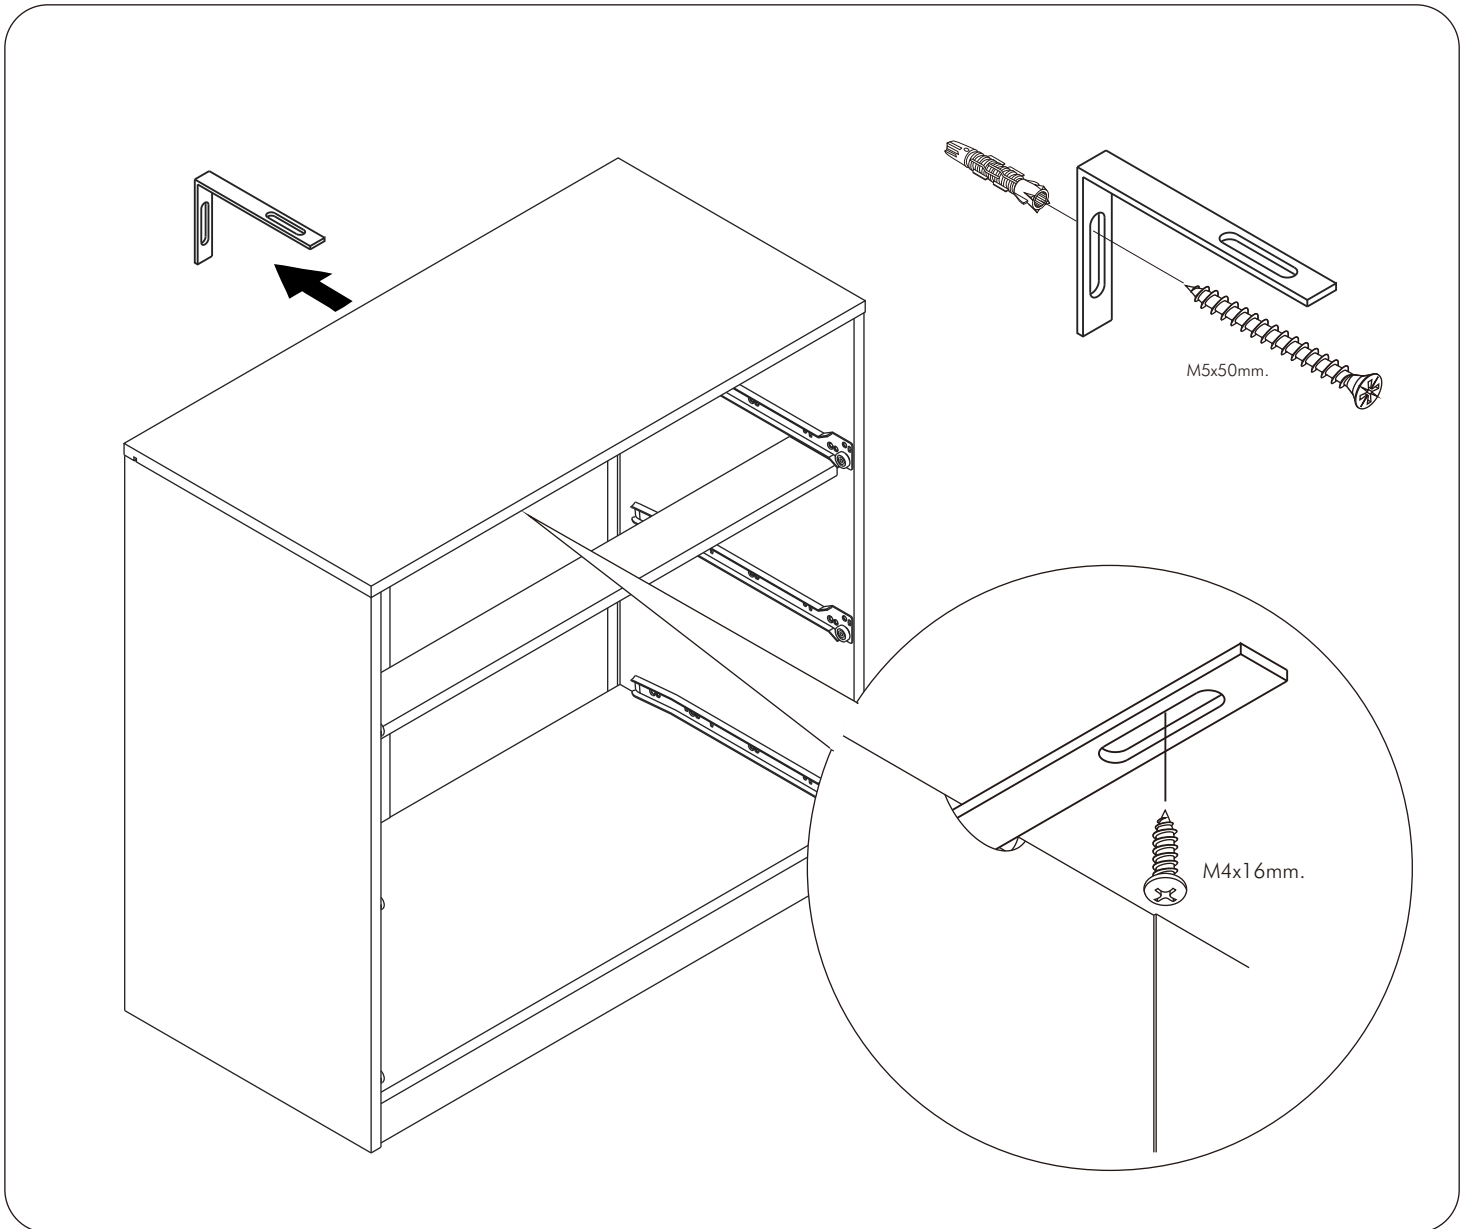

😊

☑️

M4x16mm.

M4x16mm.

มาตรฐาน การระบุสินค้าที่ต้องยึด Fitting กันล้ม (Safety Fitting) ***หมายเหตุ เป็นชุดเด็ก ไม้ชุดตั้ง Fitting กันล้มทุกตัว***

■ หมวด ตู้บานเปิด / ตู้บานปิด + ช่องใส่

■ ยึดตายจากกันล้มกับตู้สูง (ตั้งแต่ 2 m. ขึ้นไป)

ยึดตายบนผนัง

ยึดตายออกหลวม

■ หมวด ตู้ลิ้นชัก / ตู้ลิ้นชัก + ช่องใส่ / ตู้ลิ้นชัก + บานเปิด / ตู้ลิ้นชัก + บานสไลด์

■ ยึดตายจากกันล้มกับตู้เตี้ย (น้อยกว่า 2 m.)

ยึดตายบนผนัง

ยึดตายออกหลวม

■ หมวด ตู้บานสไลด์ / ตู้ใส่

HARDWARE

-BODY SET

x 10

x 10

x 22

x 1

x 16

x 6