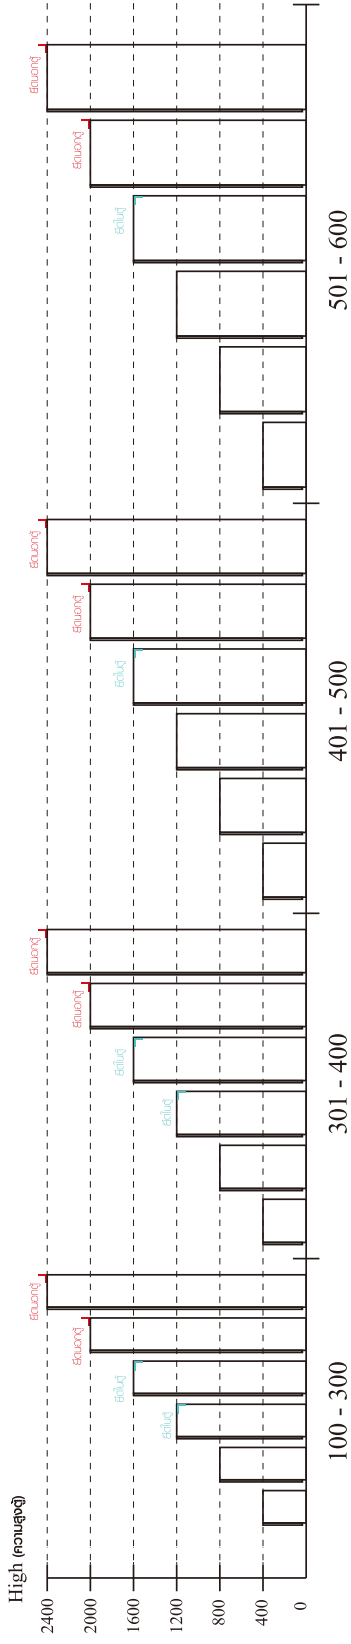

✓				✗
↑				
CORRECT		WRONG		

M4x16mm.

M4x16mm.

i

40mm.

☹️

☒

EQ

😊

☑️

M4x16mm.

M4x16mm.

มาตรฐาน การระบุสินค้าที่ต้องยึด Fitting กันล้ม (Safety Fitting) ***หมายเหตุ เป็นชุดเด็ก ไม้ชุดตั้ง Fitting กันล้มทุกตัว***

■ หมวด ตู้บานเปิด / ตู้บานปิด + ช่องใส่

■ ยึดตายจากกันล้มกับตู้สูง (ตั้งแต่ 2 m. ขึ้นไป)

HARDWARE

-BODY SET

x 10

x 10

x 22

x 1

x 16

x 6

x 12

x 1

x 2

-DOOR SET

x 4

x 4

x 48

x 8