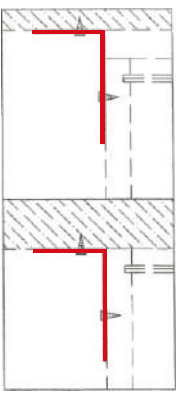

✓				✗
↑				
CORRECT		WRONG		

M4x16mm.

M4x16mm.

i

40mm.

☹️

☒

EQ

😊

☑️

M4x16mm.

M4x16mm.

มาตรฐาน การระบุสินค้าที่ต้องยึด Fitting กันล้ม (Safety Fitting) ***หมายเหตุ เป็นชุดเด็ก ไม้ชุดตั้ง Fitting กันล้มทุกตัว***

■ หมวด ตู้บานเปิด / ตู้บานปิด + ช่องใส่

■ ยึดตายจากกันล้มกับตู้สูง (ตั้งแต่ 2 m. ขึ้นไป)

ยึดตายบนผนัง

ยึดตายออกหลวม

■ หมวด ตู้ลิ้นชัก / ตู้ลิ้นชัก + ช่องใส่ / ตู้ลิ้นชัก + บานเปิด / ตู้ลิ้นชัก + บานสไลด์

■ ยึดตายจากกันล้มกับตู้เตี้ย (น้อยกว่า 2 m.)

ยึดตายบนผนัง

ยึดตายออกหลวม

■ หมวด ตู้บานสไลด์ / ตู้ใส่

HARDWARE

-BODY SET

x 10

x 10

x 22

x 1

x 16

x 6