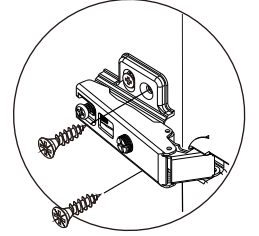

VARA

TV CABINET 200 cm.

CONNECT SYSTEM

1

3

2

(Connecting bolts)

WHEN FITTING CAMS
 ENSURE STARTING POSITION IS CORRECT
 BEFORE YOU INSERT CONNECTING BOLT
 TURN CLOCKWISE UNTIL SECURE

✓				✗
↑				
CORRECT		WRONG		

M4x16mm.

M4x16mm.

i

40mm.

☹️

☒

EQ

😊

☑️

M4x16mm.

M4x16mm.

มาตรฐาน การระบุสินค้าที่ต้องยึด Fitting กันล้ม (Safety Fitting) ***หมายเหตุ เป็นชุดเด็ก ไม้ชุดตั้ง Fitting กันล้มทุกตัว***

■ หมวด ตู้บานเปิด / ตู้บานปิด + ช่องใส่

■ ยึดตายจากกันล้มกับตู้สูง (ตั้งแต่ 2 m. ขึ้นไป)

ยึดตายบนผนัง

ยึดตายออกหลวม

■ หมวด ตู้ลิ้นชัก / ตู้ลิ้นชัก + ช่องใส่ / ตู้ลิ้นชัก + บานเปิด / ตู้ลิ้นชัก + บานสไลด์

■ ยึดตายจากกันล้มกับตู้เตี้ย (น้อยกว่า 2 m.)

ยึดตายบนผนัง

ยึดตายออกหลวม

■ หมวด ตู้บานสไลด์ / ตู้ใส่