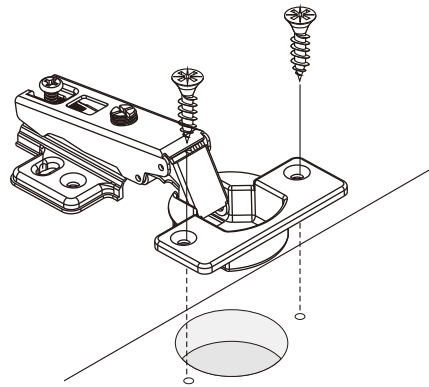

VARA

TV CABINET 200 cm.

CONNECT SYSTEM

1

3

2

(Connecting bolts)

WHEN FITTING CAMS
 ENSURE STARTING POSITION IS CORRECT
 BEFORE YOU INSERT CONNECTING BOLT
 TURN CLOCKWISE UNTIL SECURE

✓				✗
↑				
CORRECT		WRONG		

M4x16mm.

M4x16mm.

i

40mm.

☹️

☒

EQ

😊

☑️

M4x16mm.

M4x16mm.

มาตรฐาน การระบุสินค้าที่ต้องยึด Fitting กันล้ม (Safety Fitting) ***หมายเหตุ เป็นชุดเด็ก ไม้ชุดตั้ง Fitting กันล้มทุกตัว***

■ หมวด ตู้บานเปิด / ตู้บานปิด + ช่องใส่

■ ยึดตายจากกันล้มกับตู้สูง (ตั้งแต่ 2 m. ขึ้นไป)

ยึดตายบนผนัง

ยึดตายออกหลวม

■ หมวด ตู้ลิ้นชัก / ตู้ลิ้นชัก + ช่องใส่ / ตู้ลิ้นชัก + บานเปิด / ตู้ลิ้นชัก + บานสไลด์

■ ยึดตายจากกันล้มกับตู้เตี้ย (น้อยกว่า 2 m.)

ยึดตายบนผนัง

ยึดตายออกหลวม

■ หมวด ตู้บานสไลด์ / ตู้ใส่