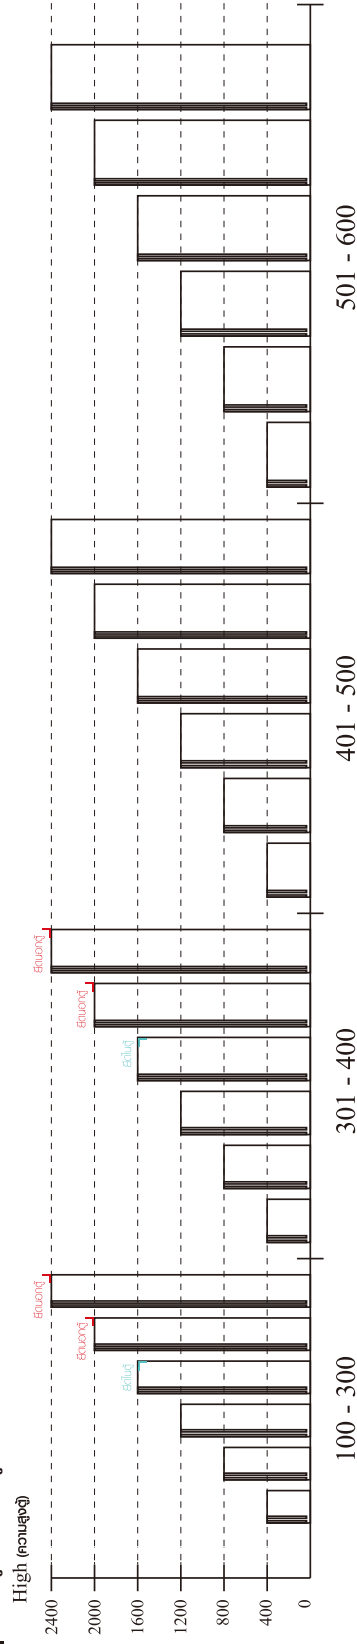

✓				✗
↑				
CORRECT		WRONG		

M4x16mm.

M4x16mm.

i

40mm.

☹️

☒

EQ

ยึดตายบนผนัง

ยึดตายออกหลวม

■ หมวด ตู้ลิ้นชัก / ตู้ลิ้นชัก + ช่องใส่ / ตู้ลิ้นชัก + บานเปิด / ตู้ลิ้นชัก + บานสไลด์

■ ยึดตายจากกันล้มกับตู้เตี้ย (น้อยกว่า 2 m.)

ยึดตายบนผนัง

ยึดตายออกหลวม

■ หมวด ตู้บานสไลด์ / ตู้ใส่

HARDWARE

-BODY SET

x 10

x 10

x 22

x 1

x 16

x 6

x 12

x 1

x 2

-DOOR SET

x 4

x 4

x 48

x 8