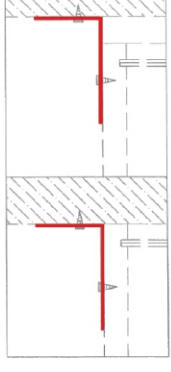

M3.5x20mm.

M4x13mm.

M3.5x20mm.

M4x16mm.

**x2**

**มาตรฐาน การระบุสินค้าที่ต้องยึด Fitting กันลื่น (Safety Fitting)** \*\*\*หมายเหตุ สินค้าที่เป็นชุดเด็ก ให้ติดตั้ง Fitting กันลื่นทุกตัว\*\*\*

■ หมวด ตู้บานเปิด / ตู้บานปิด + ช่องใส่

■ ติดตั้งฉากกันลื่นกับตู้สูง (ตั้งแต่ 2 ม.ขึ้นไป)

■ หมวด ตู้ลิ้นชัก / ตู้ลิ้นชัก + บานเปิด / ตู้ลิ้นชัก + บานสไลด์

■ ติดตั้งฉากกันลื่นกับตู้ลิ้นชัก (บวกลบ 2 ม.)

■ หมวด ตู้บานสไลด์ / ตู้ใส