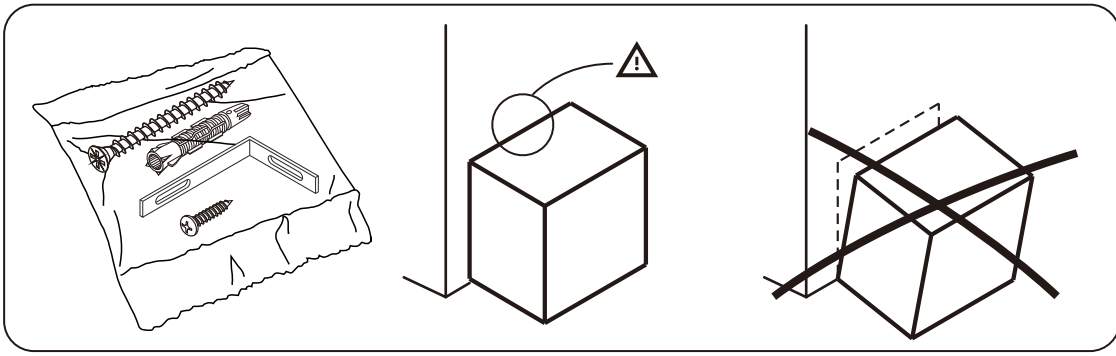

M3.5x20mm.

M4x13mm.

M3.5x20mm.

M4x16mm.

**x2**

**มาตรฐาน การระบุสินค้าที่ต้องยึด Fitting กันลื่น (Safety Fitting)** \*\*\*หมายเหตุ สินค้าที่เป็นชุดเด็ก ให้ติดตั้ง Fitting กันลื่นทุกตัว\*\*\*

■ หมวด ตู้บานเปิด / ตู้บานปิด + ช่องใส่

■ ติดตั้งฉากกันลื่นกับตู้สูง (ตั้งแต่ 2 ม.ขึ้นไป)

■ หมวด ตู้ลิ้นชัก / ตู้ลิ้นชัก + บานเปิด / ตู้ลิ้นชัก + บานสไลด์

■ ติดตั้งฉากกันลื่นกับตู้ลิ้นชัก (บวกลบ 2 ม.)

■ หมวด ตู้บานสไลด์ / ตู้ใส