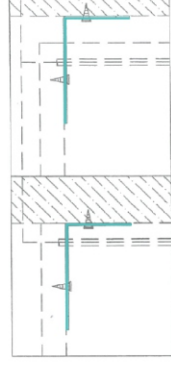

M3.5x20mm.

M4x13mm.

M3.5x20mm.

M4x16mm.

**x2**

**มาตรฐาน การระบุสินค้าที่ต้องยึด Fitting กันลื่น (Safety Fitting)** \*\*\*หมายเหตุ สินค้าที่เป็นชุดเด็ก ให้ติดตั้ง Fitting กันลื่นทุกตัว\*\*\*

■ หมวด ตู้บานเปิด / ตู้บานปิด + ช่องใส่

■ ติดตั้งฉากกันลื่นกับตู้สูง (ตั้งแต่ 2 ม.ขึ้นไป)

■ หมวด ตู้ลิ้นชัก / ตู้ลิ้นชัก + บานเปิด / ตู้ลิ้นชัก + บานสไลด์

■ ติดตั้งฉากกันลื่นกับตู้ลิ้นชัก (บวกลบ 2 ม.)

■ หมวด ตู้บานสไลด์ / ตู้ใส

## -BODY SET

**x 10**

**x 10**

**x 14**

**x 18**

**x 12**

**x 2**

**x 4**

**x 4**

**x 2**

**x 2**

M4x16mm.

**x 2**

M5x50mm.

**x 2**

**x 6**