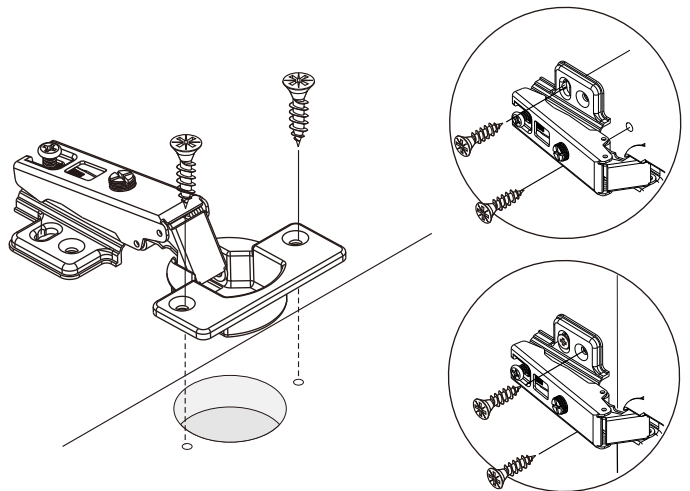

M3.5x20mm.

M4x13mm.

M3.5x20mm.

M4x16mm.

**x2**

**มาตรฐาน การระบุสินค้าที่ต้องยึด Fitting กันลื่น (Safety Fitting)** \*\*\*หมายเหตุ สินค้าที่เป็นชุดเด็ก ให้ติดตั้ง Fitting กันลื่นทุกตัว\*\*\*

■ หมวด ตู้บานเปิด / ตู้บานปิด + ช่องใส่

■ ติดตั้งฉากกันลื่นกับตู้สูง (ตั้งแต่ 2 ม.ขึ้นไป)

■ หมวด ตู้ลิ้นชัก / ตู้ลิ้นชัก + บานเปิด / ตู้ลิ้นชัก + บานสไลด์

■ ติดตั้งฉากกันลื่นกับตู้ลิ้นชัก (บวกลบ 2 ม.)

■ หมวด ตู้บานสไลด์ / ตู้ใส