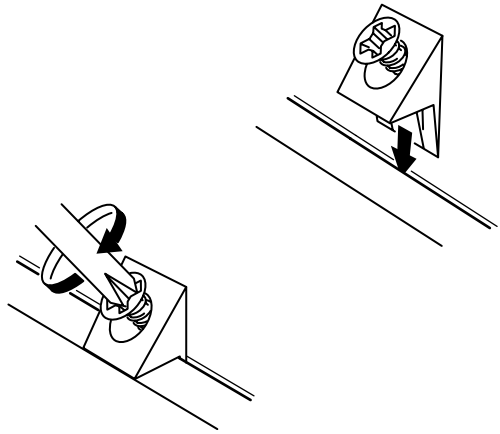

M4x13mm.

**i**

40mm.

☹️

☒

EQ

☺️

☑️

M3.5x20mm.

M4x13mm.

M3.5x20mm.

M4x16mm.

**x2**

**มาตรฐาน การระบุสินค้าที่ต้องยึด Fitting กันลื่น (Safety Fitting)** \*\*\*หมายเหตุ สินค้าที่เป็นชุดเด็ก ให้ติดตั้ง Fitting กันลื่นทุกตัว\*\*\*

■ หมวด ตู้บานเปิด / ตู้บานปิด + ช่องใส่