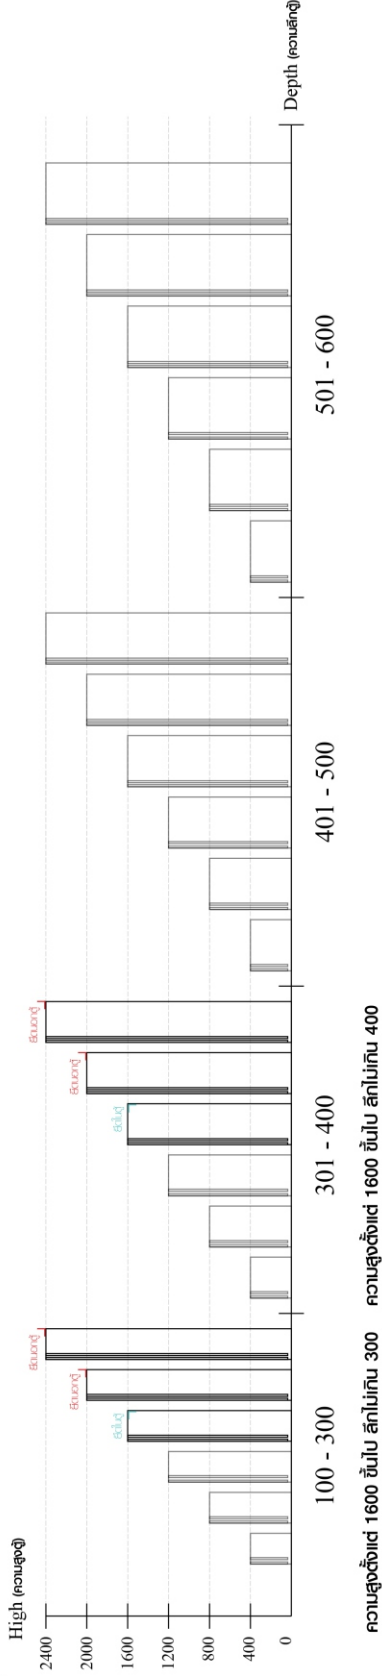

■ หมวด ตู้บานสไลด์ / ตู้ใส