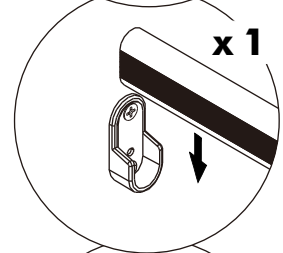

M3.5x20mm.

M4x13mm.

M3.5x20mm.

M4x16mm.

**x2**

**มาตรฐาน การระบุสินค้าที่ต้องยึด Fitting กันลื่น (Safety Fitting)** \*\*\*หมายเหตุ สินค้าที่เป็นชุดเด็ก ให้ติดตั้ง Fitting กันลื่นทุกตัว\*\*\*

■ หมวด ตู้บานเปิด / ตู้บานปิด + ช่องใส่

**x 4**

**x 2**

**x 2**

M4x16mm.

**x 2**

M5x50mm.

**x 2**

**x 6**

# ASSEMBLY

-BODY SET

1.

2.

**3.**

**4.**

**5.**

**6.**