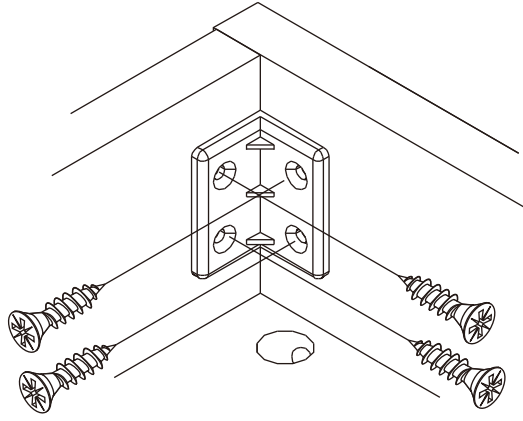

# CONNECT SYSTEM

**1**

**3**

**2**

(Connecting bolts)

**WHEN FITTING CAMS**  
 ENSURE STARTING POSITION IS CORRECT  
 BEFORE YOU INSERT CONNECTING BOLT  
 TURN CLOCKWISE UNTIL SECURE

✓				✗
↑				
<b>CORRECT</b>		<b>WRONG</b>		

M4x13mm.

**i**

40mm.

☹️

☒

EQ

☺️

☑️

M3.5x20mm.

M4x13mm.

M3.5x20mm.

M4x16mm.

**x2**

**มาตรฐาน การระบุสินค้าที่ต้องยึด Fitting กันลื่น (Safety Fitting)** \*\*\*หมายเหตุ สินค้าที่เป็นชุดเด็ก ให้ติดตั้ง Fitting กันลื่นทุกตัว\*\*\*

■ หมวด ตู้บานเปิด / ตู้บานปิด + ช่องใส่