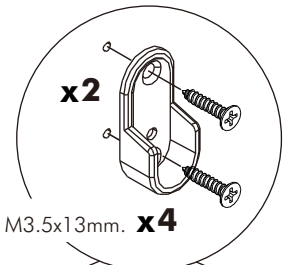

M3.5x20mm.

M4x13mm.

M3.5x20mm.

M4x16mm.

**x2**

**มาตรฐาน การระบุสินค้าที่ต้องยึด Fitting กันลื่น (Safety Fitting)** \*\*\*หมายเหตุ สินค้าที่เป็นชุดเด็ก ให้ติดตั้ง Fitting กันลื่นทุกตัว\*\*\*

■ หมวด ตู้บานเปิด / ตู้บานปิด + ช่องใส่

**x 2**

**x 1**

**x 15**

**x 2**

**x 4**

M4x25mm.

**x 6**

M4x50mm.

**x 4**

**x 2**

**x 2**

M4x16mm.

**x 2**

M5x50mm.

**x 2**

**x 6**

# ASSEMBLY

-BODY SET

1.

2.

**3.**

**4.**

**5.**

**6.**