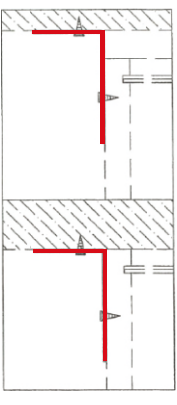

มาตรฐาน การระบุสินค้าที่ต้องยึด Fitting กันสั่น (Safety Fitting) ***หมายเหตุ เป็นชุดเด็ก ไม้ชุดตั้ง Fitting กันสั่นทุกตัว***

ยึดติดจากกันสั่นกับตุ้มสูง (ตั้งได้ 2 m. ขึ้นไป)

ขนาด ตู้บานเปิด / ตู้บานปิด + ช่องใส่

ความสูงตั้งแต่ 1200 ขึ้นไป สลักกัน 300 ความสูงตั้งแต่ 1600 ขึ้นไป สลักกัน 400 ความสูงตั้งแต่ 1600 ขึ้นไป สลักกัน 500 ความสูงตั้งแต่ 1600 ขึ้นไป สลักกัน 600

ขนาด ตุ้มชัก / ตุ้มชัก + ช่องใส่ / ตุ้มชัก + บานเปิด / ตุ้มชัก + บานสไลด์

ความสูงตั้งแต่ 600 ขึ้นไป สลักกัน 300 ความสูงตั้งแต่ 600 ขึ้นไป สลักกัน 400 ความสูงตั้งแต่ 600 ขึ้นไป สลักกัน 500 ความสูงตั้งแต่ 1600 ขึ้นไป สลักกัน 600

ขนาด ตู้บานสไลด์ / ตุ้ม

ความสูงตั้งแต่ 1600 ขึ้นไป สลักกัน 300 ความสูงตั้งแต่ 1600 ขึ้นไป สลักกัน 400

ยึดติดบนผนัง

ยึดติดขอบบานตู้

ยึดติดบนผนัง

ยึดติดขอบบานตู้

HARDWARE

-BODY SET

x 57

x 57