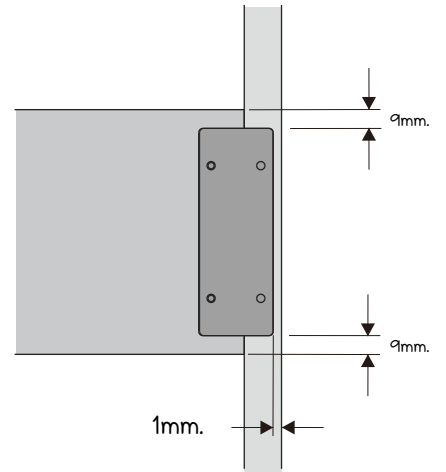

VASIM

6 door Wardrobe

M4x16mm.

M4x13mm.

M3.5x13mm.

28mm.

1

2

มาตรฐาน การระบุสินค้าที่ต้องยึด Fitting กันสั่น (Safety Fitting) ***หมายเหตุ เป็นชุดเด็ก ไม้ชุดตั้ง Fitting กันสั่นทุกตัว***

ยึดติดจากกันสั่นกับตุ้มสูง (ตั้งได้ 2 m. ขึ้นไป)

ขนาด ตู้บานเปิด / ตู้บานปิด + ช่องใส่

ยึดติดบนผนัง

ยึดติดขอบบานตู้

ยึดติดบนผนัง

ยึดติดขอบบานตู้

HARDWARE

-BODY SET

x 57

x 57

M4x25mm.

x 24

ASSEMBLY

-BODY SET

1.

2.

3.

4.