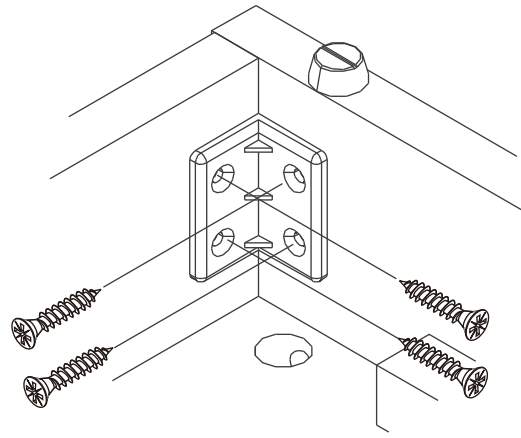

VASIM

6 door Wardrobe

M4x16mm.

M4x13mm.

M3.5x13mm.

28mm.

1

2

มาตรฐาน การระบุสินค้าที่ต้องยึด Fitting กันสั่น (Safety Fitting) ***หมายเหตุ เป็นชุดเด็ก ไม้ชุดตั้ง Fitting กันสั่นทุกตัว***

ยึดติดจากกันสั่นกับตุ้มสูง (ตั้งได้ 2 m. ขึ้นไป)

ขนาด ตู้บานเปิด / ตู้บานปิด + ช่องใส่