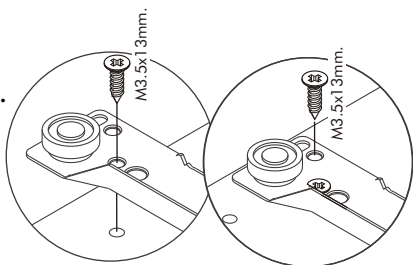

VASIM

6 door Wardrobe

M4x16mm.

M4x13mm.

M3.5x13mm.

28mm.

1

2

มาตรฐาน การระบุสินค้าที่ต้องยึด Fitting กันสั่น (Safety Fitting) ***หมายเหตุ เป็นชุดเด็ก ไม้ชุดตั้ง Fitting กันสั่นทุกตัว***

ยึดติดจากกันสั่นกับตุ้มสูง (ตั้งได้ 2 m. ขึ้นไป)

ขนาด ตู้บานเปิด / ตู้บานปิด + ช่องใส่

x 14

x 8

M4x16mm.

x 132

x 12

#6x1/2"(F)

x 6

x 3

M4x25mm.

x 24

ASSEMBLY

-BODY SET

1.

2.

3.

4.