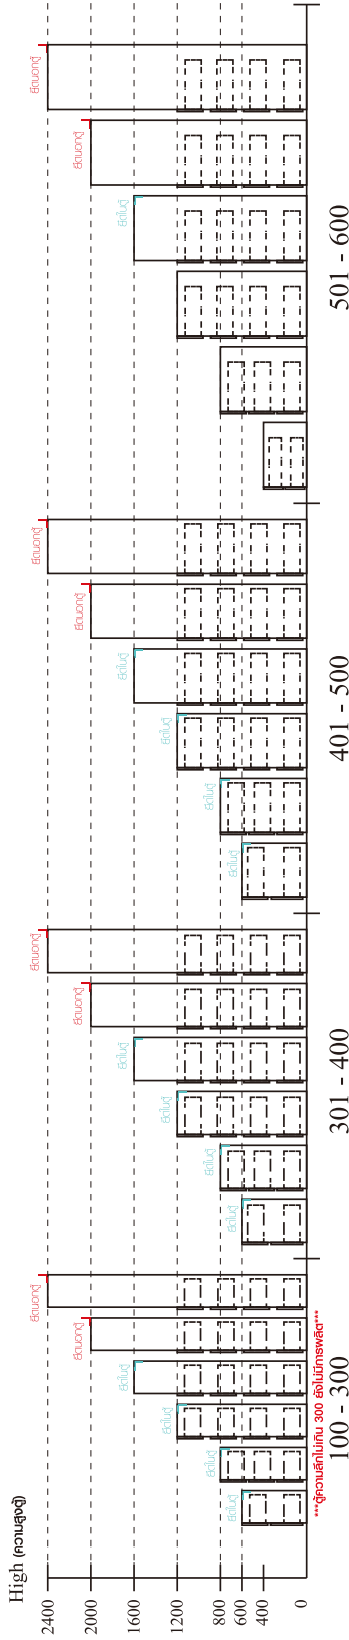

VASIM

6 door Wardrobe

M4x16mm.

M4x13mm.

M3.5x13mm.

28mm.

1

2

ความสูงตั้งแต่ 1200 ขึ้นไป สลักกัน 300 ความสูงตั้งแต่ 1600 ขึ้นไป สลักกัน 400 ความสูงตั้งแต่ 1600 ขึ้นไป สลักกัน 500 ความสูงตั้งแต่ 1600 ขึ้นไป สลักกัน 600

ขนาด ตุ้มชัก / ตุ้มชัก + ช่องใส่ / ตุ้มชัก + บานเปิด / ตุ้มชัก + บานสไลด์

x 60

x 2

x 16

x 10

x 28

x 2

x 6

x 4

x 144

x 24

x 8

x 44

x 10

x 4

-DRAWER SET

x 4