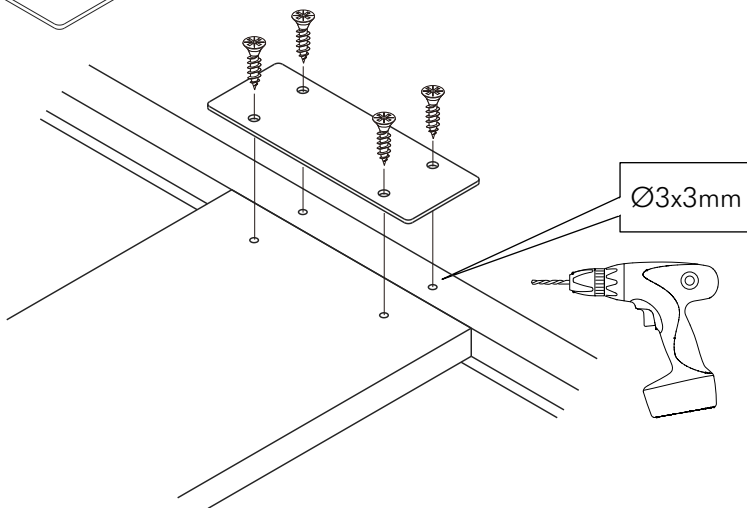

VASIM

6 door Wardrobe

M4x16mm.

M4x13mm.

M3.5x13mm.

28mm.

1

2

มาตรฐาน การระบุสินค้าที่ต้องยึด Fitting กันสั่น (Safety Fitting) ***หมายเหตุ เป็นชุดเด็ก ไม้ชุดตั้ง Fitting กันสั่นทุกตัว***

ยึดติดจากกันสั่นกับตุ้มสูง (ตั้งได้ 2 m. ขึ้นไป)

ขนาด ตู้บานเปิด / ตู้บานปิด + ช่องใส่

x 14

x 8

M4x16mm.

x 132

x 12

#6x1/2"(F)

x 6

x 3

M4x25mm.

x 24

ASSEMBLY

-BODY SET

1.

2.

3.

4.