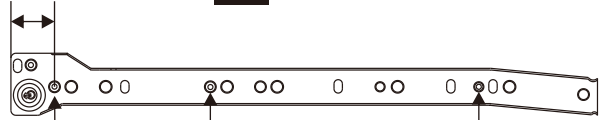

VASIM

6 door Wardrobe

M4x16mm.

M4x13mm.

M3.5x13mm.

28mm.

1

2

มาตรฐาน การระบุสินค้าที่ต้องยึด Fitting กันสั่น (Safety Fitting) ***หมายเหตุ เป็นชุดเด็ก ไม้ชุดตั้ง Fitting กันสั่นทุกตัว***

ยึดติดจากกันสั่นกับตุ้มสูง (ตั้งได้ 2 m. ขึ้นไป)

ขนาด ตู้บานเปิด / ตู้บานปิด + ช่องใส่

ความสูงตั้งแต่ 1200 ขึ้นไป สลักกัน 300 ความสูงตั้งแต่ 1600 ขึ้นไป สลักกัน 400 ความสูงตั้งแต่ 1600 ขึ้นไป สลักกัน 500 ความสูงตั้งแต่ 1600 ขึ้นไป สลักกัน 600

ขนาด ตุ้มชัก / ตุ้มชัก + ช่องใส่ / ตุ้มชัก + บานเปิด / ตุ้มชัก + บานสไลด์