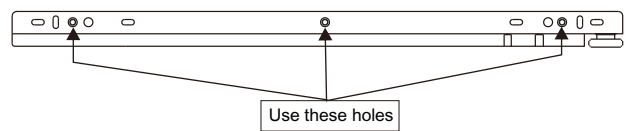

VASIM

6 door Wardrobe

M4x16mm.

M4x13mm.

M3.5x13mm.

28mm.

1

2

มาตรฐาน การระบุสินค้าที่ต้องยึด Fitting กันสั่น (Safety Fitting) ***หมายเหตุ เป็นชุดเด็ก ไม้ชุดตั้ง Fitting กันสั่นทุกตัว***

ยึดติดจากกันสั่นกับตุ้มสูง (ตั้งได้ 2 m. ขึ้นไป)

ขนาด ตู้บานเปิด / ตู้บานปิด + ช่องใส่

ความสูงตั้งแต่ 1200 ขึ้นไป สลักกัน 300 ความสูงตั้งแต่ 1600 ขึ้นไป สลักกัน 400 ความสูงตั้งแต่ 1600 ขึ้นไป สลักกัน 500 ความสูงตั้งแต่ 1600 ขึ้นไป สลักกัน 600

ขนาด ตุ้มชัก / ตุ้มชัก + ช่องใส่ / ตุ้มชัก + บานเปิด / ตุ้มชัก + บานสไลด์