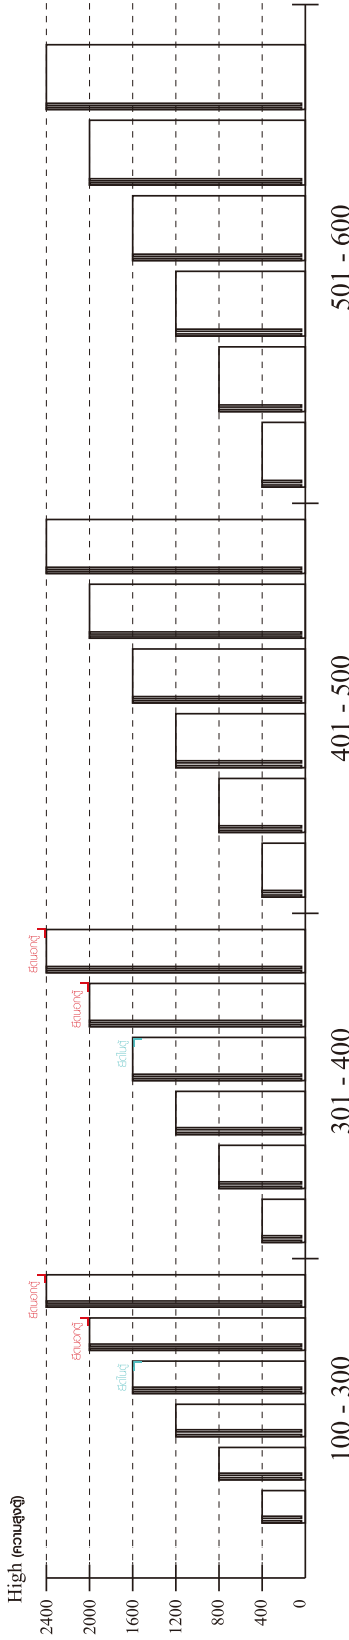

ความสูงตั้งแต่ 1600 ขึ้นไป สลักกัน 300   ความสูงตั้งแต่ 1600 ขึ้นไป สลักกัน 400