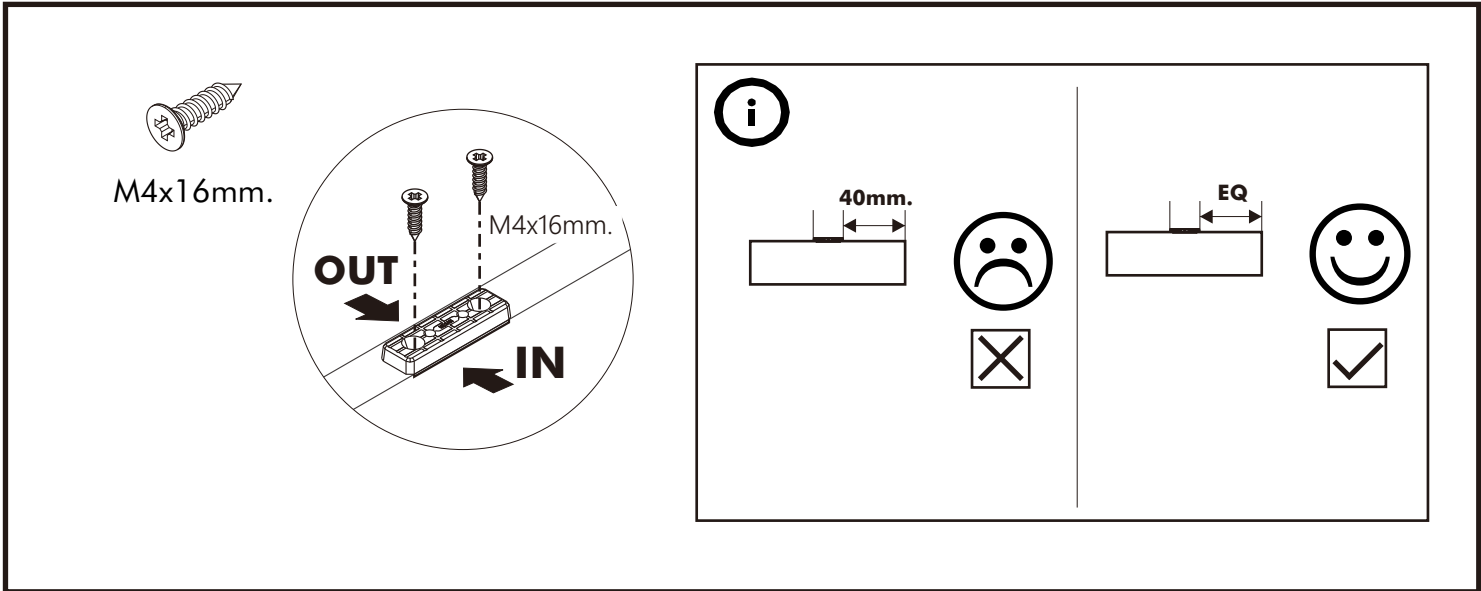

VASIM/G

5 door Wardrobe

CONNECT SYSTEM

มาตรฐาน การระบุสินค้าที่ต้องยึด Fitting กันล้ม (Safety Fitting) ***หมายเหตุ เป็นชุดเด็ก ไม้ชุดตั้ง Fitting กันล้มทุกตัว***

■ หมวด ตู้บานเปิด / ตู้บานปิด + ช่องใส่

■ ยึดตายจากกันล้มกับตู้สูง (ตั้งแต่ 2 m. ขึ้นไป)

ยึดตายบนผนัง

ยึดตายลอยหลบมือ

■ หมวด ตู้ลิ้นชัก / ตู้ลิ้นชัก + ช่องใส่ / ตู้ลิ้นชัก + บานเปิด / ตู้ลิ้นชัก + บานสไลด์

■ ยึดตายจากกันล้มกับตู้เตี้ย (น้อยกว่า 2 m.)

ยึดตายบนผนัง

ยึดตายลอยหลบมือ

■ หมวด ตู้บานสไลด์ / ตู้ใส่