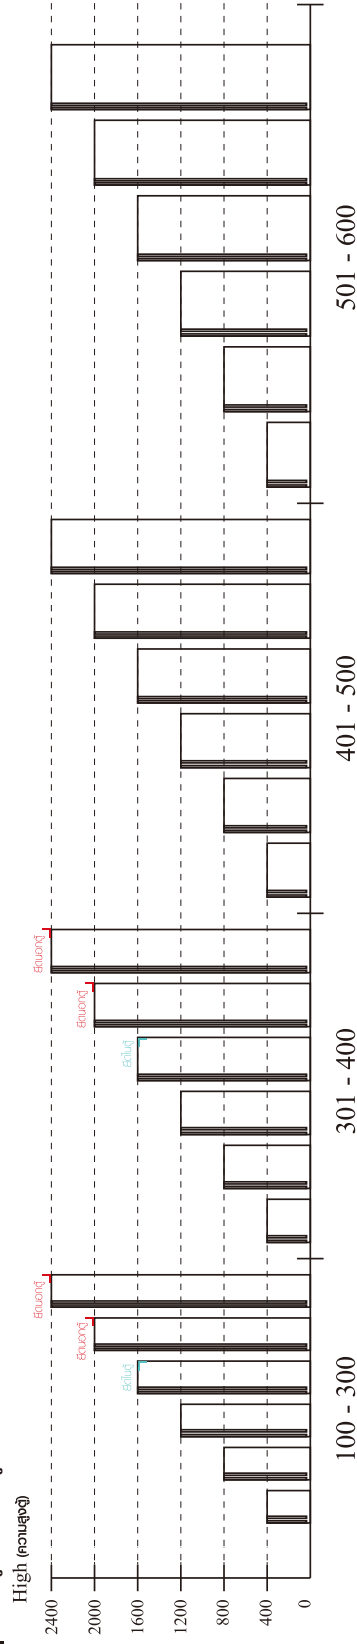

ยึดตายบนผนัง

ยึดตายลอยหลบมือ

■ หมวด ตู้ลิ้นชัก / ตู้ลิ้นชัก + ช่องใส่ / ตู้ลิ้นชัก + บานเปิด / ตู้ลิ้นชัก + บานสไลด์

■ ยึดตายจากกันล้มกับตู้เตี้ย (น้อยกว่า 2 m.)

ยึดตายบนผนัง

ยึดตายลอยหลบมือ

■ หมวด ตู้บานสไลด์ / ตู้ใส่

HARDWARE

-BODY SET

x 57

x 57

#8x35

x 54

x 6

x 2

x 2

M3.5x13mm.

x 12

M3.5x20mm.

x 10

M4x13mm.

x 24

M4x16mm.

x 120

M4x25mm.

x 12

M5x50mm.

x 2

M4x13mm.

x 10

M4x16mm.