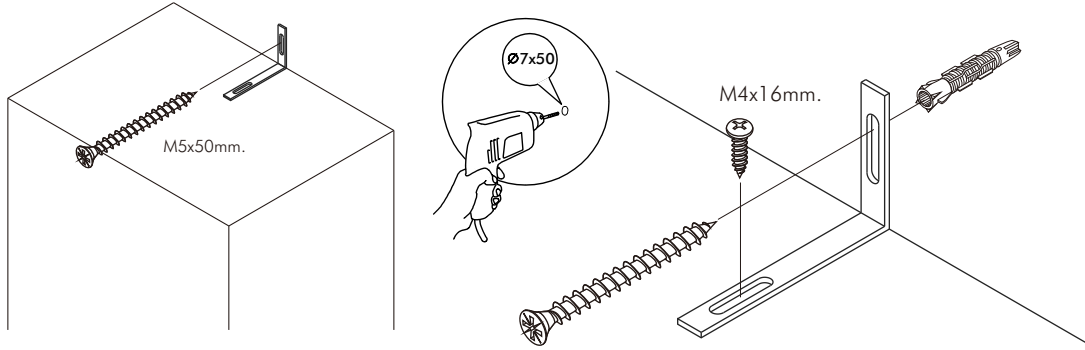

VASIM/G

5 door Wardrobe

CONNECT SYSTEM

มาตรฐาน การระบุสินค้าที่ต้องยึด Fitting กันล้ม (Safety Fitting) ***หมายเหตุ เป็นชุดเด็ก ไม้ชุดตั้ง Fitting กันล้มทุกตัว***

■ หมวด ตู้บานเปิด / ตู้บานปิด + ช่องใส่

■ ยึดตายจากกันล้มกับตู้สูง (ตั้งแต่ 2 m. ขึ้นไป)

ยึดตายบนผนัง

ยึดตายลอยหลบมือ

■ หมวด ตู้ลิ้นชัก / ตู้ลิ้นชัก + ช่องใส่ / ตู้ลิ้นชัก + บานเปิด / ตู้ลิ้นชัก + บานสไลด์

■ ยึดตายจากกันล้มกับตู้เตี้ย (น้อยกว่า 2 m.)

ยึดตายบนผนัง

ยึดตายลอยหลบมือ

■ หมวด ตู้บานสไลด์ / ตู้ใส่

HARDWARE

-BODY SET

x 57

x 57

#8x35

x 54

x 6

x 2