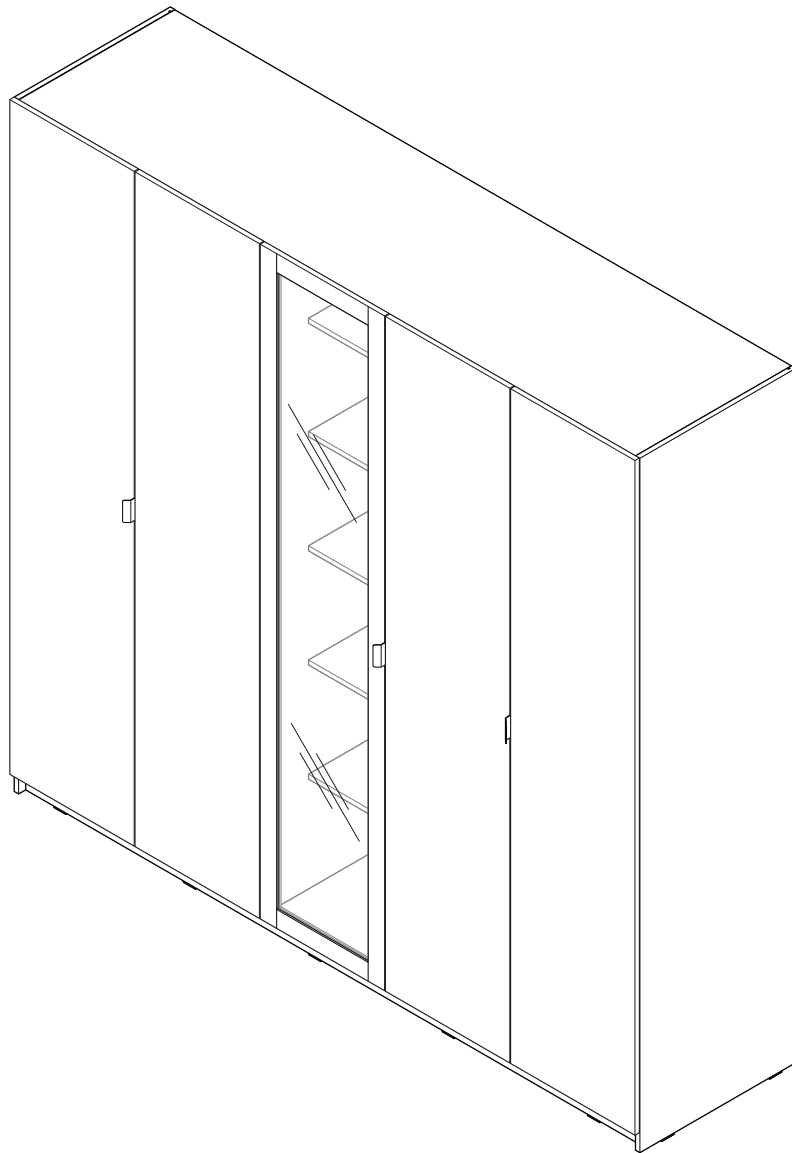

VASIM/G

5 door Wardrobe

CONNECT SYSTEM

มาตรฐาน การระบุสินค้าที่ต้องยึด Fitting กันล้ม (Safety Fitting) ***หมายเหตุ เป็นชุดเด็ก ไม้ชุดตั้ง Fitting กันล้มทุกตัว***

■ หมวด ตู้บานเปิด / ตู้บานปิด + ช่องใส่

■ ยึดตายจากกันล้มกับตู้สูง (ตั้งแต่ 2 m. ขึ้นไป)

ยึดตายบนผนัง

ยึดตายลอยหลบมือ

■ หมวด ตู้ลิ้นชัก / ตู้ลิ้นชัก + ช่องใส่ / ตู้ลิ้นชัก + บานเปิด / ตู้ลิ้นชัก + บานสไลด์

■ ยึดตายจากกันล้มกับตู้เตี้ย (น้อยกว่า 2 m.)

ยึดตายบนผนัง

ยึดตายลอยหลบมือ

■ หมวด ตู้บานสไลด์ / ตู้ใส่

HARDWARE

-BODY SET

x 57

x 57

#8x35

x 54

x 6

x 2