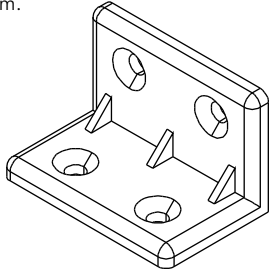

VASIM/G

5 door Wardrobe

CONNECT SYSTEM

มาตรฐาน การระบุสินค้าที่ต้องยึด Fitting กันล้ม (Safety Fitting) ***หมายเหตุ เป็นชุดเด็ก ไม้ชุดตั้ง Fitting กันล้มทุกตัว***

■ หมวด ตู้บานเปิด / ตู้บานปิด + ช่องใส่

■ ยึดตายจากกันล้มกับตู้สูง (ตั้งแต่ 2 m. ขึ้นไป)

ยึดตายบนผนัง

ยึดตายลอยหลบมือ

■ หมวด ตู้ลิ้นชัก / ตู้ลิ้นชัก + ช่องใส่ / ตู้ลิ้นชัก + บานเปิด / ตู้ลิ้นชัก + บานสไลด์

■ ยึดตายจากกันล้มกับตู้เตี้ย (น้อยกว่า 2 m.)

ยึดตายบนผนัง

ยึดตายลอยหลบมือ

■ หมวด ตู้บานสไลด์ / ตู้ใส่

HARDWARE

-BODY SET

x 57

x 57

#8x35

x 54

x 6

x 2

x 120

x 10

x 3

6x1/2"

x 6

M4x25mm.

x 24

ASSEMBLY