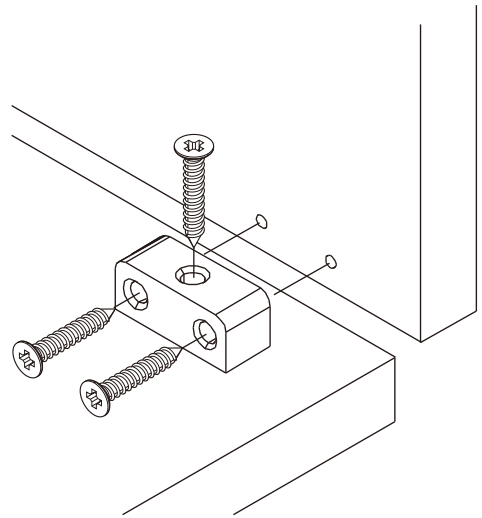

VASIM/G

5 door Wardrobe

CONNECT SYSTEM

มาตรฐาน การระบุสินค้าที่ต้องยึด Fitting กันล้ม (Safety Fitting) ***หมายเหตุ เป็นชุดเด็ก ไม้ชุดตั้ง Fitting กันล้มทุกตัว***

■ หมวด ตู้บานเปิด / ตู้บานปิด + ช่องใส่

■ ยึดตายจากกันล้มกับตู้สูง (ตั้งแต่ 2 m. ขึ้นไป)

ยึดตายบนผนัง

ยึดตายลอยหลบมือ

■ หมวด ตู้ลิ้นชัก / ตู้ลิ้นชัก + ช่องใส่ / ตู้ลิ้นชัก + บานเปิด / ตู้ลิ้นชัก + บานสไลด์

■ ยึดตายจากกันล้มกับตู้เตี้ย (น้อยกว่า 2 m.)

ยึดตายบนผนัง

ยึดตายลอยหลบมือ

■ หมวด ตู้บานสไลด์ / ตู้ใส่

HARDWARE

-BODY SET

x 57

x 57

#8x35

x 54

x 6

x 2

x 2

M3.5x13mm.

x 12

M3.5x20mm.

x 10

M4x13mm.

x 24

M4x16mm.