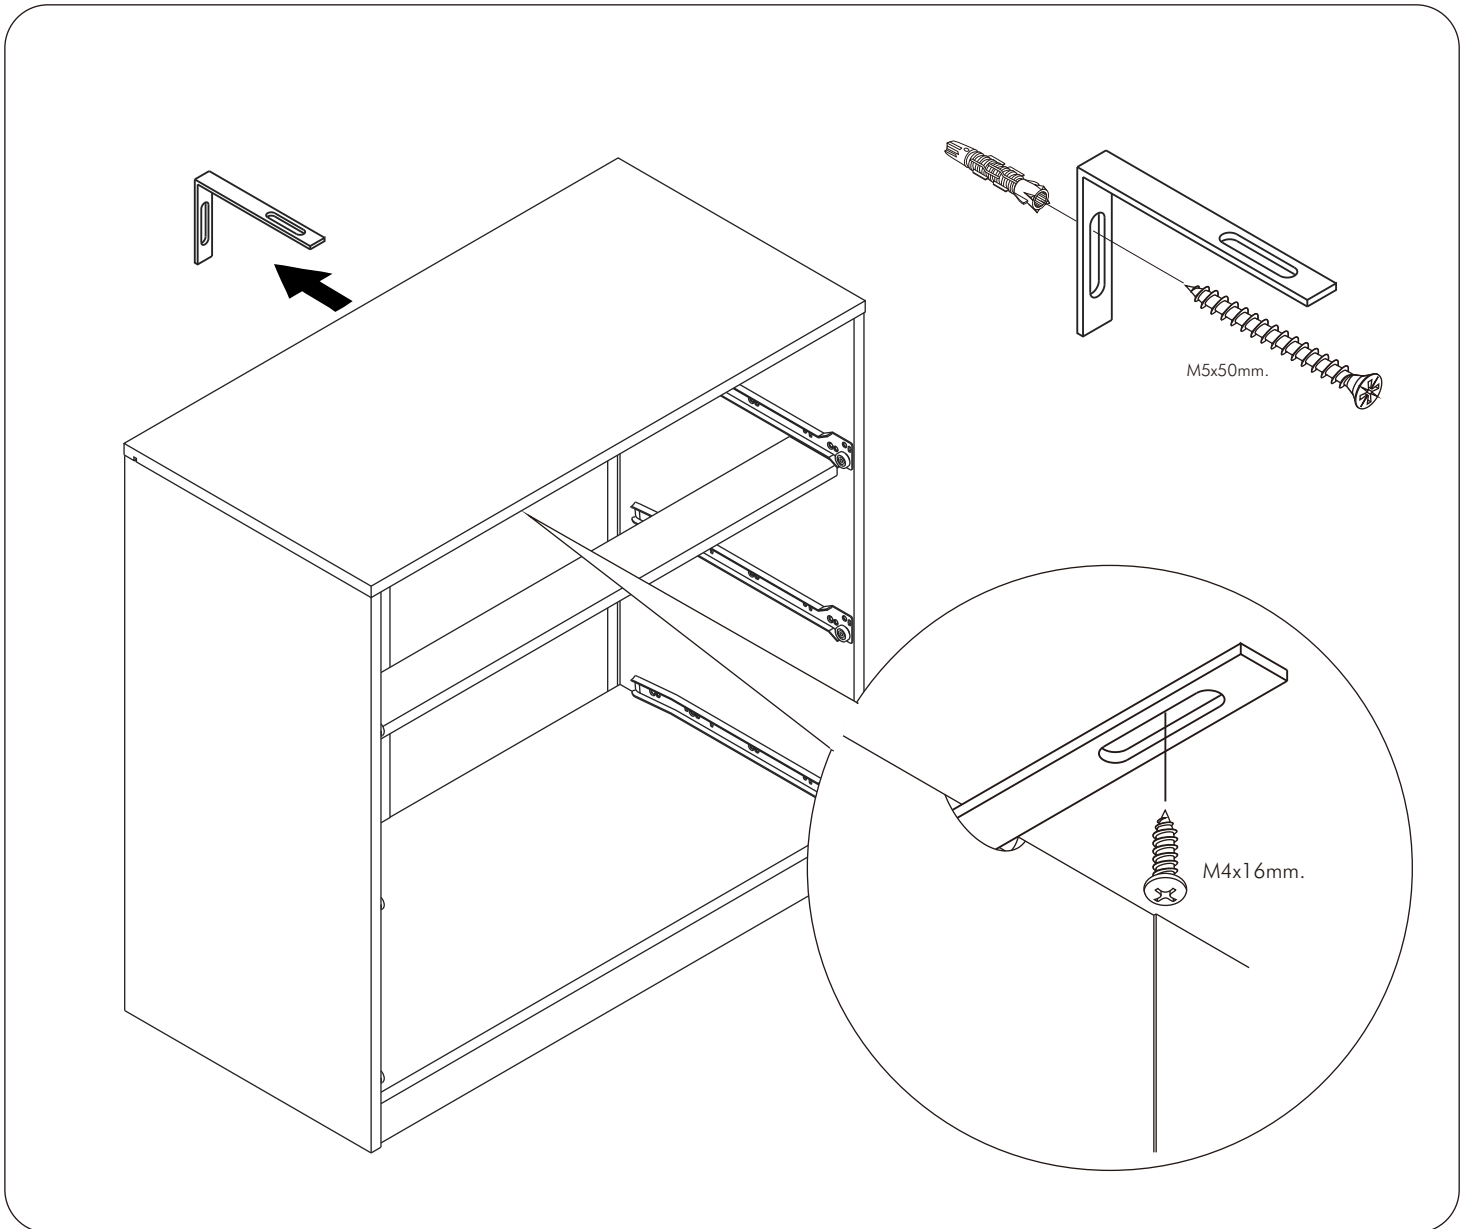

VASIM/G

5 door Wardrobe

CONNECT SYSTEM

มาตรฐาน การระบุสินค้าที่ต้องยึด Fitting กันล้ม (Safety Fitting) ***หมายเหตุ เป็นชุดเด็ก ไม้ชุดตั้ง Fitting กันล้มทุกตัว***

■ หมวด ตู้บานเปิด / ตู้บานปิด + ช่องใส่

■ ยึดตายจากกันล้มกับตู้สูง (ตั้งแต่ 2 m. ขึ้นไป)

ยึดตายบนผนัง

ยึดตายลอยหลบมือ

■ หมวด ตู้ลิ้นชัก / ตู้ลิ้นชัก + ช่องใส่ / ตู้ลิ้นชัก + บานเปิด / ตู้ลิ้นชัก + บานสไลด์

■ ยึดตายจากกันล้มกับตู้เตี้ย (น้อยกว่า 2 m.)

ยึดตายบนผนัง

ยึดตายลอยหลบมือ

■ หมวด ตู้บานสไลด์ / ตู้ใส่

HARDWARE

-BODY SET

x 57

x 57

#8x35

x 54

x 6

x 2