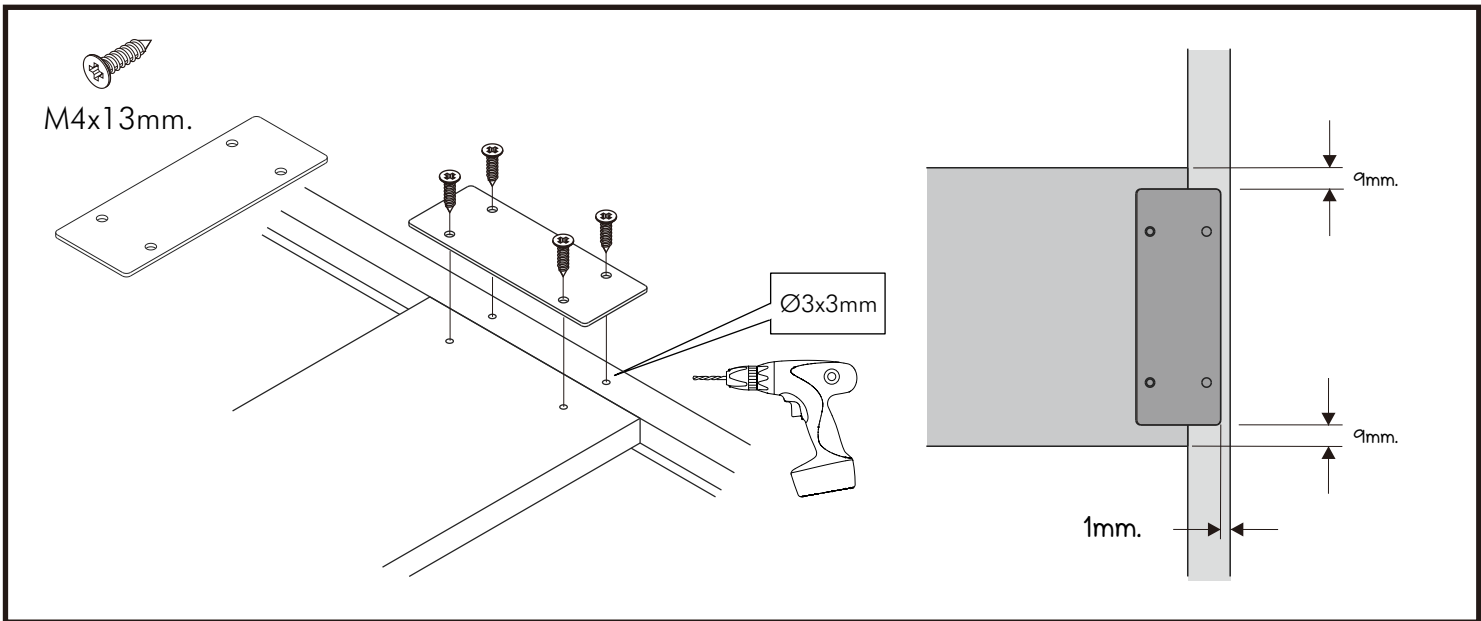

VASIM/G

5 door Wardrobe

CONNECT SYSTEM

มาตรฐาน การระบุสินค้าที่ต้องยึด Fitting กันล้ม (Safety Fitting) ***หมายเหตุ เป็นชุดเด็ก ไม้ชุดตั้ง Fitting กันล้มทุกตัว***

■ หมวด ตู้บานเปิด / ตู้บานปิด + ช่องใส่

■ ยึดตายจากกันล้มกับตู้สูง (ตั้งแต่ 2 m. ขึ้นไป)

ยึดตายบนผนัง

ยึดตายลอยหลบมือ

■ หมวด ตู้ลิ้นชัก / ตู้ลิ้นชัก + ช่องใส่ / ตู้ลิ้นชัก + บานเปิด / ตู้ลิ้นชัก + บานสไลด์

■ ยึดตายจากกันล้มกับตู้เตี้ย (น้อยกว่า 2 m.)

ยึดตายบนผนัง

ยึดตายลอยหลบมือ

■ หมวด ตู้บานสไลด์ / ตู้ใส่

HARDWARE

-BODY SET

x 57

x 57

#8x35

x 54

x 6

x 2

x 2

M3.5x13mm.

x 12

M3.5x20mm.

x 10

M4x13mm.

x 24

M4x16mm.