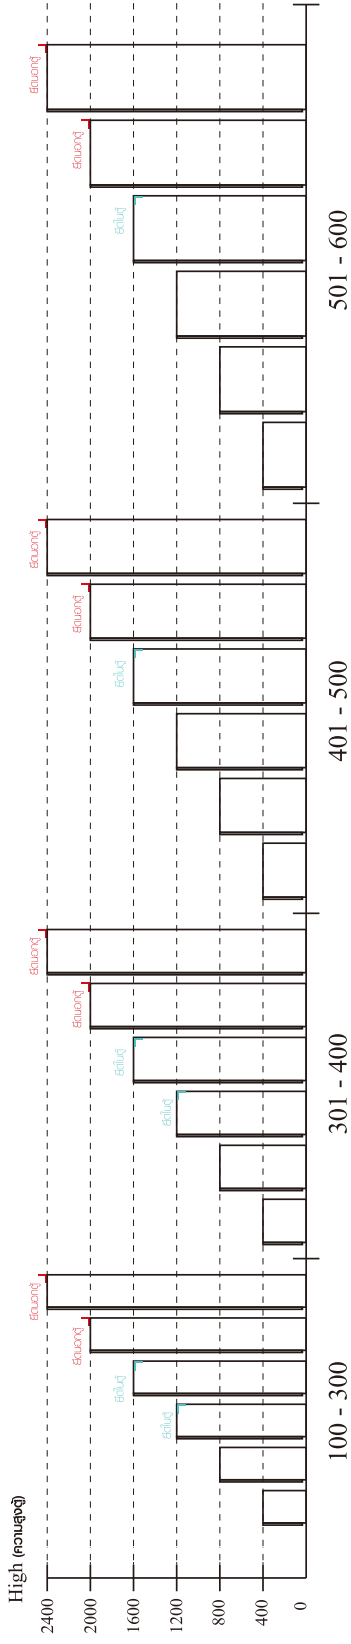

มาตรฐาน การระบุสินค้าที่ต้องยึด Fitting กันล้ม (Safety Fitting) ***หมายเหตุ เป็นชุดเด็ก ไม้ชุดตั้ง Fitting กันล้มทุกตัว***

■ หมวด ตู้บานเปิด / ตู้บานปิด + ช่องใส่