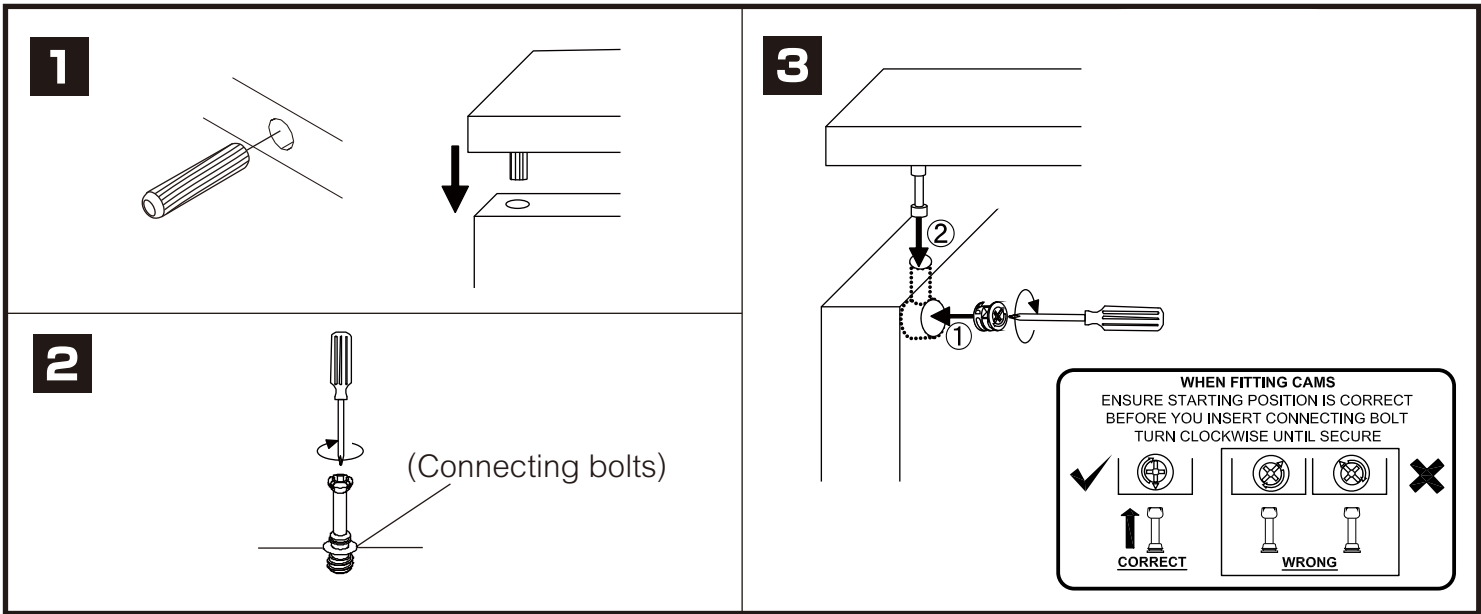

VASIM/G

5 door Wardrobe

CONNECT SYSTEM

มาตรฐาน การระบุสินค้าที่ต้องยึด Fitting กันล้ม (Safety Fitting) ***หมายเหตุ เป็นชุดเด็ก ไม้ชุดตั้ง Fitting กันล้มทุกตัว***

■ หมวด ตู้บานเปิด / ตู้บานปิด + ช่องใส่

■ ยึดตายจากกันล้มกับตู้สูง (ตั้งแต่ 2 m. ขึ้นไป)

ยึดตายบนผนัง

ยึดตายลอยหลบมือ

■ หมวด ตู้ลิ้นชัก / ตู้ลิ้นชัก + ช่องใส่ / ตู้ลิ้นชัก + บานเปิด / ตู้ลิ้นชัก + บานสไลด์

■ ยึดตายจากกันล้มกับตู้เตี้ย (น้อยกว่า 2 m.)

ยึดตายบนผนัง

ยึดตายลอยหลบมือ

■ หมวด ตู้บานสไลด์ / ตู้ใส่