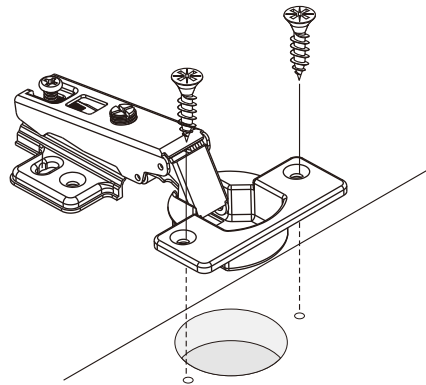

VASIM/G

5 door Wardrobe

CONNECT SYSTEM

มาตรฐาน การระบุสินค้าที่ต้องยึด Fitting กันล้ม (Safety Fitting) ***หมายเหตุ เป็นชุดเด็ก ไม้ชุดตั้ง Fitting กันล้มทุกตัว***

■ หมวด ตู้บานเปิด / ตู้บานปิด + ช่องใส่

■ ยึดตายจากกันล้มกับตู้สูง (ตั้งแต่ 2 m. ขึ้นไป)

ยึดตายบนผนัง

ยึดตายลอยหลบมือ

■ หมวด ตู้ลิ้นชัก / ตู้ลิ้นชัก + ช่องใส่ / ตู้ลิ้นชัก + บานเปิด / ตู้ลิ้นชัก + บานสไลด์

■ ยึดตายจากกันล้มกับตู้เตี้ย (น้อยกว่า 2 m.)

ยึดตายบนผนัง

ยึดตายลอยหลบมือ

■ หมวด ตู้บานสไลด์ / ตู้ใส่

HARDWARE

-BODY SET

x 57

x 57

#8x35

x 54

x 6

x 2