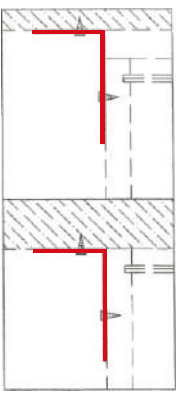

VASIM/G

5 door Wardrobe

CONNECT SYSTEM

มาตรฐาน การระบุสินค้าที่ต้องยึด Fitting กันล้ม (Safety Fitting) ***หมายเหตุ เป็นชุดเด็ก ไม้ชุดตั้ง Fitting กันล้มทุกตัว***

■ หมวด ตู้บานเปิด / ตู้บานปิด + ช่องใส่

■ ยึดตายจากกันล้มกับตู้สูง (ตั้งแต่ 2 m. ขึ้นไป)

ยึดตายบนผนัง

ยึดตายลอยหลบมือ

■ หมวด ตู้ลิ้นชัก / ตู้ลิ้นชัก + ช่องใส่ / ตู้ลิ้นชัก + บานเปิด / ตู้ลิ้นชัก + บานสไลด์

■ ยึดตายจากกันล้มกับตู้เตี้ย (น้อยกว่า 2 m.)

ยึดตายบนผนัง

ยึดตายลอยหลบมือ

■ หมวด ตู้บานสไลด์ / ตู้ใส่

HARDWARE

-BODY SET

x 57

x 57

#8x35

x 54

x 6

x 2

x 120

M4x25mm.

x 12

M5x50mm.

x 2

M4x13mm.

x 10

M4x16mm.