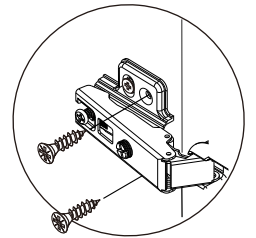

VASIM/G

5 door Wardrobe

CONNECT SYSTEM

มาตรฐาน การระบุสินค้าที่ต้องยึด Fitting กันล้ม (Safety Fitting) ***หมายเหตุ เป็นชุดเด็ก ไม้ชุดตั้ง Fitting กันล้มทุกตัว***

■ หมวด ตู้บานเปิด / ตู้บานปิด + ช่องใส่

■ ยึดตายจากกันล้มกับตู้สูง (ตั้งแต่ 2 m. ขึ้นไป)

ยึดตายบนผนัง

ยึดตายลอยหลบมือ

■ หมวด ตู้ลิ้นชัก / ตู้ลิ้นชัก + ช่องใส่ / ตู้ลิ้นชัก + บานเปิด / ตู้ลิ้นชัก + บานสไลด์

■ ยึดตายจากกันล้มกับตู้เตี้ย (น้อยกว่า 2 m.)

ยึดตายบนผนัง

ยึดตายลอยหลบมือ

■ หมวด ตู้บานสไลด์ / ตู้ใส่