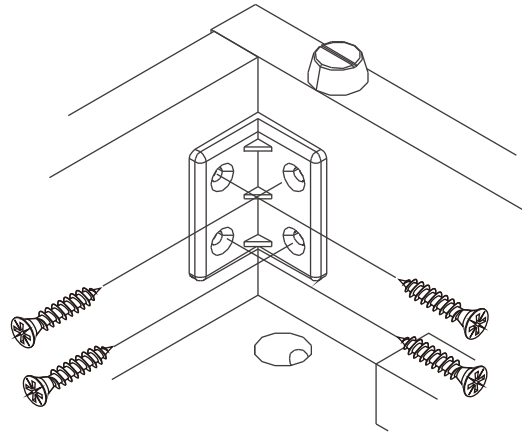

VASIM/G

5 door Wardrobe

CONNECT SYSTEM

มาตรฐาน การระบุสินค้าที่ต้องยึด Fitting กันล้ม (Safety Fitting) ***หมายเหตุ เป็นชุดเด็ก ไม้ชุดตั้ง Fitting กันล้มทุกตัว***

■ หมวด ตู้บานเปิด / ตู้บานปิด + ช่องใส่

■ ยึดตายจากกันล้มกับตู้สูง (ตั้งแต่ 2 m. ขึ้นไป)

ยึดตายบนผนัง

ยึดตายลอยหลบมือ

■ หมวด ตู้ลิ้นชัก / ตู้ลิ้นชัก + ช่องใส่ / ตู้ลิ้นชัก + บานเปิด / ตู้ลิ้นชัก + บานสไลด์

■ ยึดตายจากกันล้มกับตู้เตี้ย (น้อยกว่า 2 m.)

ยึดตายบนผนัง

ยึดตายลอยหลบมือ

■ หมวด ตู้บานสไลด์ / ตู้ใส่

HARDWARE

-BODY SET

x 57

x 57

#8x35

x 54

x 6

x 2