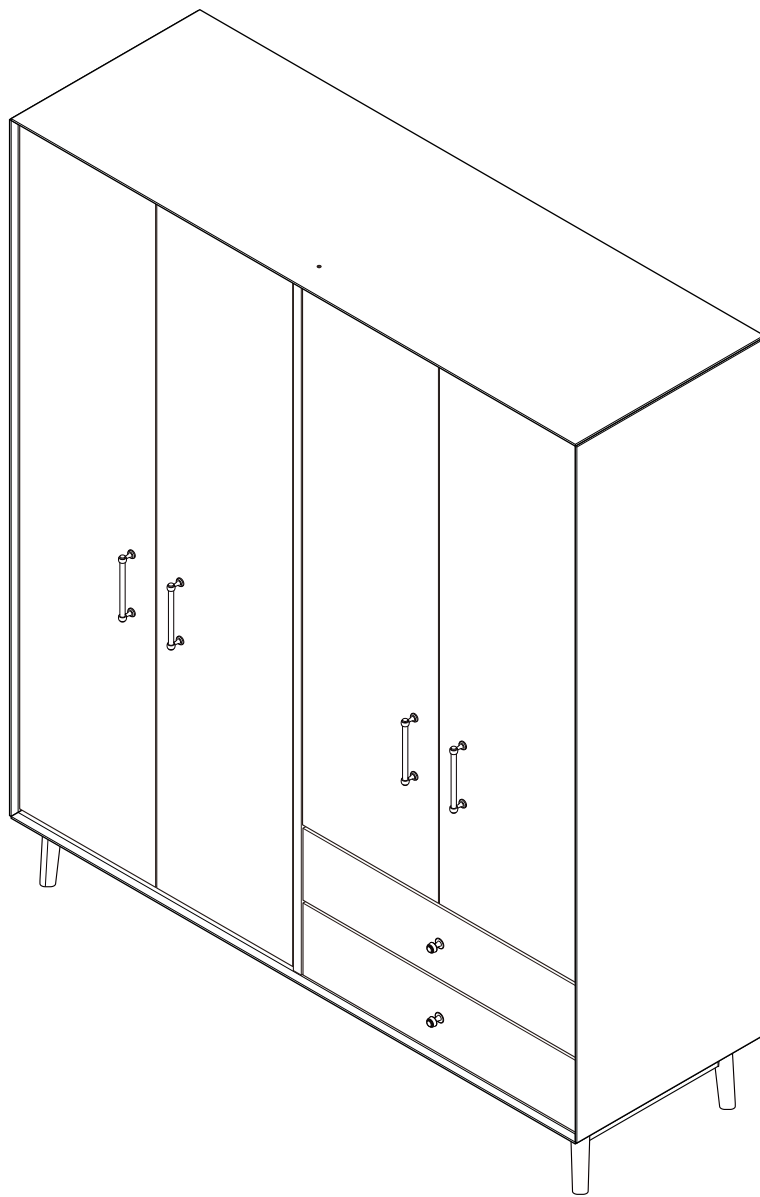

ISTANBUL

Wardrobe 4dr.

CONNECT SYSTEM

มาตรฐาน การระบุสินค้าที่ต้องยึด Fitting กันล้ม (Safety Fitting) ***หมายเหตุ เป็นชุดเด็ก ไม้ชุดตั้ง Fitting กันล้มทุกตัว***

■ หมวด ตู้บานเปิด / ตู้บานปิด + ช่องใส่

■ ยึดตายจากกันล้มกับตู้สูง (ตั้งแต่ 2 m. ขึ้นไป)

ยึดตายบนผนัง

ยึดตายลอยหลบนิ้ว

■ หมวด ตู้ลิ้นชัก / ตู้ลิ้นชัก + ช่องใส่ / ตู้ลิ้นชัก + บานเปิด / ตู้ลิ้นชัก + บานสไลด์

■ ยึดตายจากกันล้มกับตู้เตี้ย (น้อยกว่า 2 m.)

ยึดตายบนผนัง

ยึดตายลอยหลบนิ้ว

■ หมวด ตู้บานสไลด์ / ตู้ใส่

HARDWARE

-BODY SET

x 11

x 11

#8x35

x 20

x 4

x 1