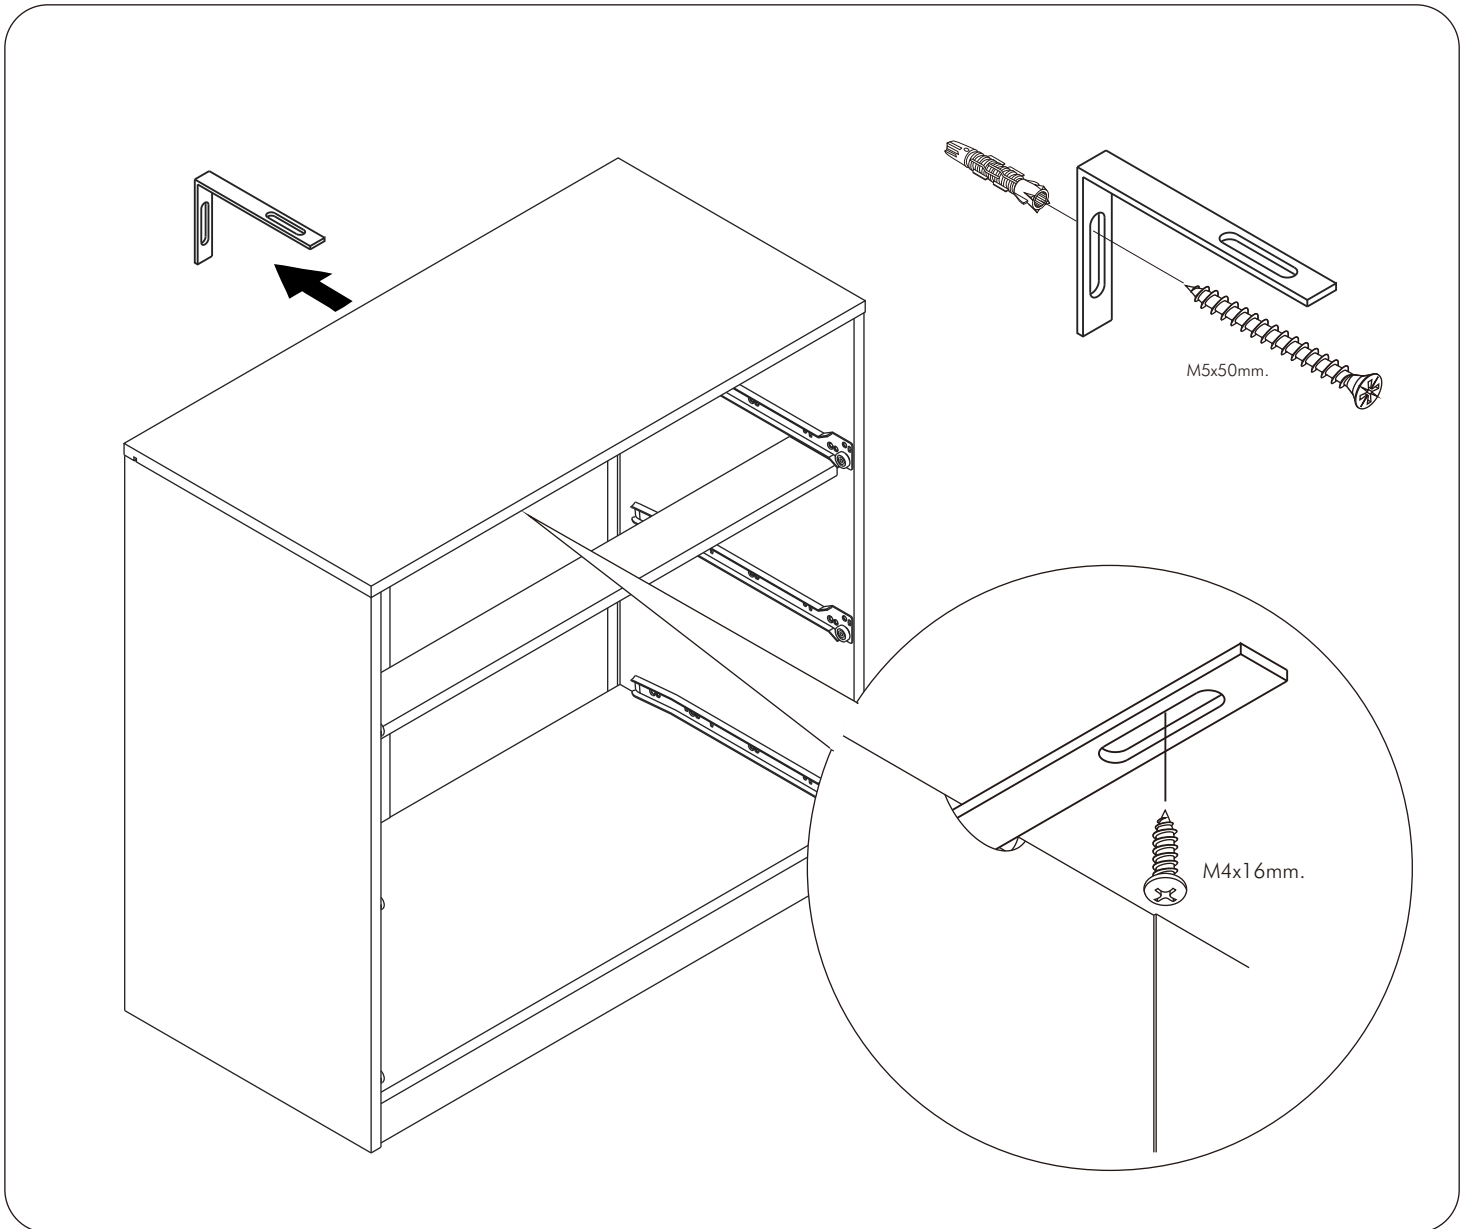

ISTANBUL

Wardrobe 4dr.

CONNECT SYSTEM

มาตรฐาน การระบุสินค้าที่ต้องยึด Fitting กันล้ม (Safety Fitting) ***หมายเหตุ เป็นชุดเด็ก ไม้ชุดตั้ง Fitting กันล้มทุกตัว***

■ หมวด ตู้บานเปิด / ตู้บานปิด + ช่องใส่

■ ยึดตายจากกันล้มกับตู้สูง (ตั้งแต่ 2 m. ขึ้นไป)

ยึดตายบนผนัง

ยึดตายลอยหลบนิ้ว

■ หมวด ตู้ลิ้นชัก / ตู้ลิ้นชัก + ช่องใส่ / ตู้ลิ้นชัก + บานเปิด / ตู้ลิ้นชัก + บานสไลด์

■ ยึดตายจากกันล้มกับตู้เตี้ย (น้อยกว่า 2 m.)

ยึดตายบนผนัง

ยึดตายลอยหลบนิ้ว

■ หมวด ตู้บานสไลด์ / ตู้ใส่

HARDWARE

-BODY SET

x 11

x 11

#8x35

x 20

x 4

x 1