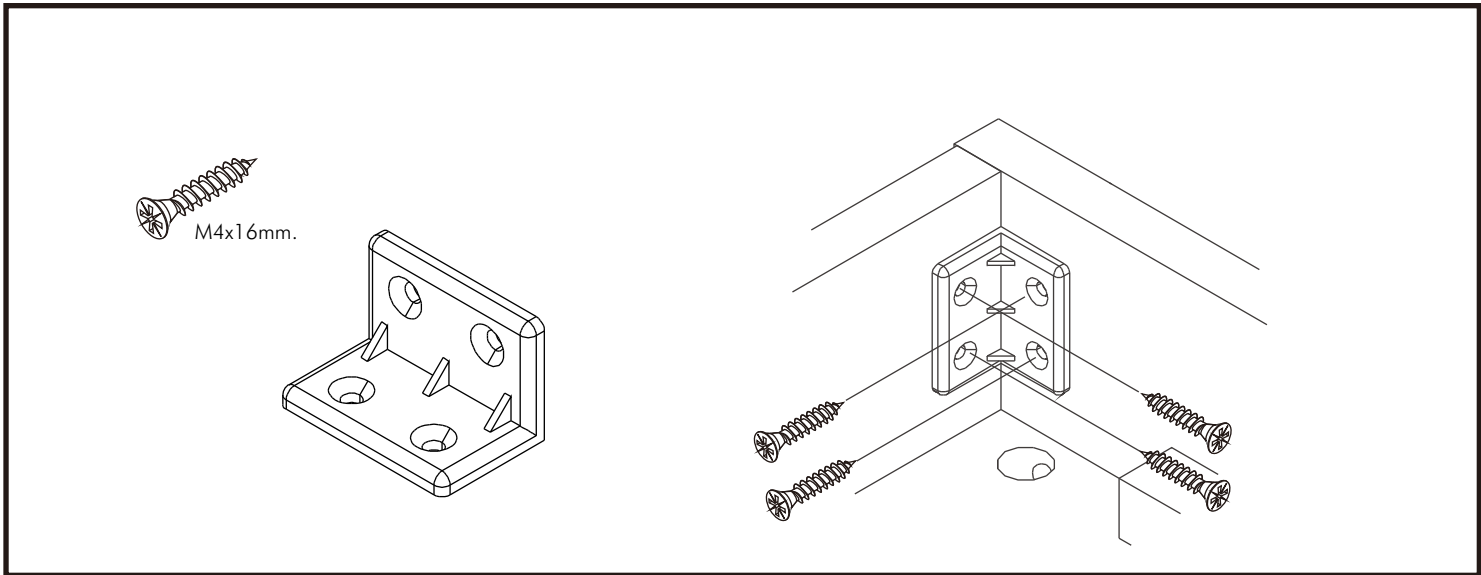

ISTANBUL

Wardrobe 4dr.

CONNECT SYSTEM

มาตรฐาน การระบุสินค้าที่ต้องยึด Fitting กันล้ม (Safety Fitting) ***หมายเหตุ เป็นชุดเด็ก ไม้ชุดตั้ง Fitting กันล้มทุกตัว***

■ หมวด ตู้บานเปิด / ตู้บานปิด + ช่องใส่

■ ยึดตายจากกันล้มกับตู้สูง (ตั้งแต่ 2 m. ขึ้นไป)

ยึดตายบนผนัง

ยึดตายลอยหลบนิ้ว

■ หมวด ตู้ลิ้นชัก / ตู้ลิ้นชัก + ช่องใส่ / ตู้ลิ้นชัก + บานเปิด / ตู้ลิ้นชัก + บานสไลด์

■ ยึดตายจากกันล้มกับตู้เตี้ย (น้อยกว่า 2 m.)

ยึดตายบนผนัง

ยึดตายลอยหลบนิ้ว

■ หมวด ตู้บานสไลด์ / ตู้ใส่

x 6

x 26

x 6

x 16

Ø 33 mm.

x 4

Ø11mm.

x 35