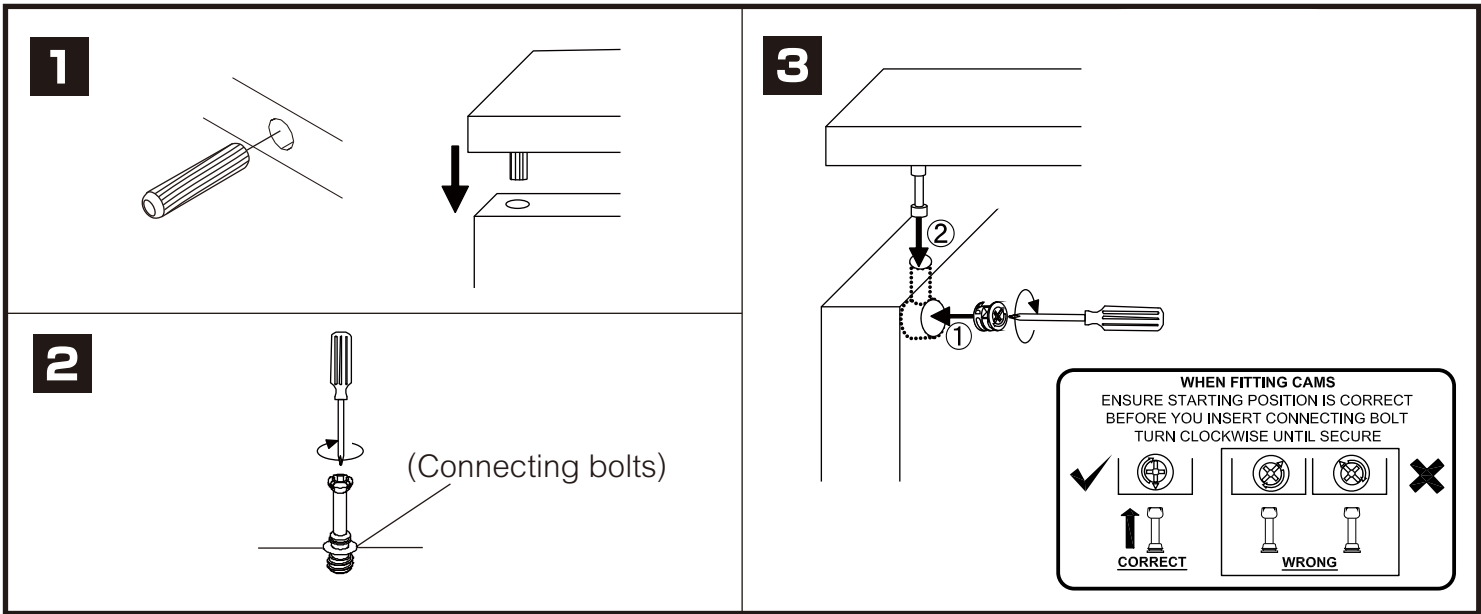

ISTANBUL

Wardrobe 4dr.

CONNECT SYSTEM

มาตรฐาน การระบุสินค้าที่ต้องยึด Fitting กันล้ม (Safety Fitting) ***หมายเหตุ เป็นชุดเด็ก ไม้ชุดตั้ง Fitting กันล้มทุกตัว***

■ หมวด ตู้บานเปิด / ตู้บานปิด + ช่องใส่

■ ยึดตายจากกันล้มกับตู้สูง (ตั้งแต่ 2 m. ขึ้นไป)

ยึดตายบนผนัง

ยึดตายลอยหลบนิ้ว

■ หมวด ตู้ลิ้นชัก / ตู้ลิ้นชัก + ช่องใส่ / ตู้ลิ้นชัก + บานเปิด / ตู้ลิ้นชัก + บานสไลด์

■ ยึดตายจากกันล้มกับตู้เตี้ย (น้อยกว่า 2 m.)

ยึดตายบนผนัง

ยึดตายลอยหลบนิ้ว

■ หมวด ตู้บานสไลด์ / ตู้ใส่