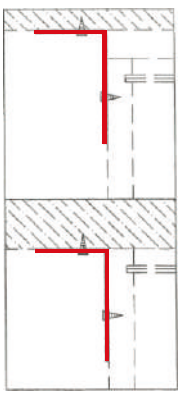

ISTANBUL

Wardrobe 4dr.

CONNECT SYSTEM

มาตรฐาน การระบุสินค้าที่ต้องยึด Fitting กันล้ม (Safety Fitting) ***หมายเหตุ เป็นชุดเด็ก ไม้ชุดตั้ง Fitting กันล้มทุกตัว***

■ หมวด ตู้บานเปิด / ตู้บานปิด + ช่องใส่

■ ยึดตายจากกันล้มกับตู้สูง (ตั้งแต่ 2 m. ขึ้นไป)

ยึดตายบนผนัง

ยึดตายลอยหลบนิ้ว

■ หมวด ตู้ลิ้นชัก / ตู้ลิ้นชัก + ช่องใส่ / ตู้ลิ้นชัก + บานเปิด / ตู้ลิ้นชัก + บานสไลด์

■ ยึดตายจากกันล้มกับตู้เตี้ย (น้อยกว่า 2 m.)

ยึดตายบนผนัง

ยึดตายลอยหลบนิ้ว

■ หมวด ตู้บานสไลด์ / ตู้ใส่

x 6

x 26

x 6

x 16

Ø 33 mm.

x 4

Ø11mm.

x 35

5x18 mm.

x 2

x 4

x 4

x 1

x 2

x 2

M3.5x13mm.