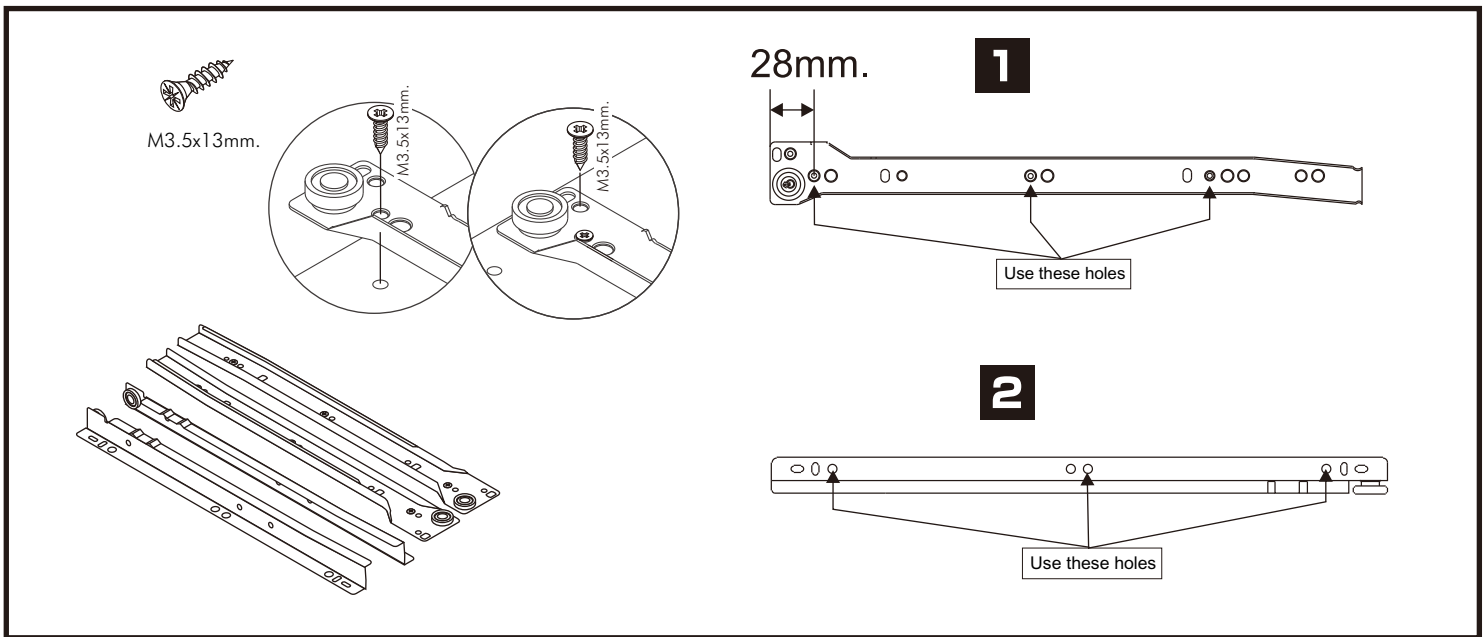

ISTANBUL

Wardrobe 4dr.

CONNECT SYSTEM

มาตรฐาน การระบุสินค้าที่ต้องยึด Fitting กันล้ม (Safety Fitting) ***หมายเหตุ เป็นชุดเด็ก ไม้ชุดตั้ง Fitting กันล้มทุกตัว***

■ หมวด ตู้บานเปิด / ตู้บานปิด + ช่องใส่

■ ยึดตายจากกันล้มกับตู้สูง (ตั้งแต่ 2 m. ขึ้นไป)

ยึดตายบนผนัง

ยึดตายลอยหลบนิ้ว

■ หมวด ตู้ลิ้นชัก / ตู้ลิ้นชัก + ช่องใส่ / ตู้ลิ้นชัก + บานเปิด / ตู้ลิ้นชัก + บานสไลด์

■ ยึดตายจากกันล้มกับตู้เตี้ย (น้อยกว่า 2 m.)

ยึดตายบนผนัง

ยึดตายลอยหลบนิ้ว

■ หมวด ตู้บานสไลด์ / ตู้ใส่

HARDWARE

-BODY SET

x 11

x 11

#8x35

x 20

x 4

x 1

x 6

x 26

x 6

x 16

Ø 33 mm.

x 4

Ø11mm.

x 35