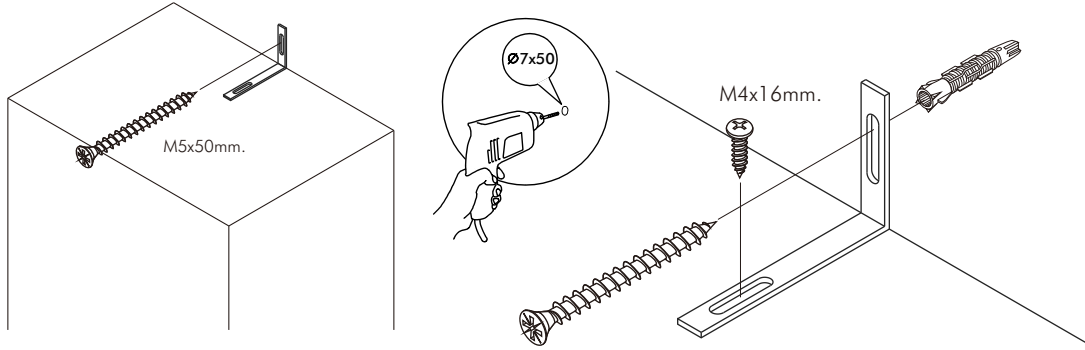

ISTANBUL

Wardrobe 4dr.

CONNECT SYSTEM

มาตรฐาน การระบุสินค้าที่ต้องยึด Fitting กันล้ม (Safety Fitting) ***หมายเหตุ เป็นชุดเด็ก ไม้ชุดตั้ง Fitting กันล้มทุกตัว***

■ หมวด ตู้บานเปิด / ตู้บานปิด + ช่องใส่

■ ยึดตายจากกันล้มกับตู้สูง (ตั้งแต่ 2 m. ขึ้นไป)

ยึดตายบนผนัง

ยึดตายลอยหลบนิ้ว

■ หมวด ตู้ลิ้นชัก / ตู้ลิ้นชัก + ช่องใส่ / ตู้ลิ้นชัก + บานเปิด / ตู้ลิ้นชัก + บานสไลด์

■ ยึดตายจากกันล้มกับตู้เตี้ย (น้อยกว่า 2 m.)

ยึดตายบนผนัง

ยึดตายลอยหลบนิ้ว

■ หมวด ตู้บานสไลด์ / ตู้ใส่

x 6

x 26

x 6

x 16

Ø 33 mm.

x 4

Ø11mm.

x 35

5x18 mm.

x 2

x 4

x 4

x 1

x 2

x 2

M3.5x13mm.