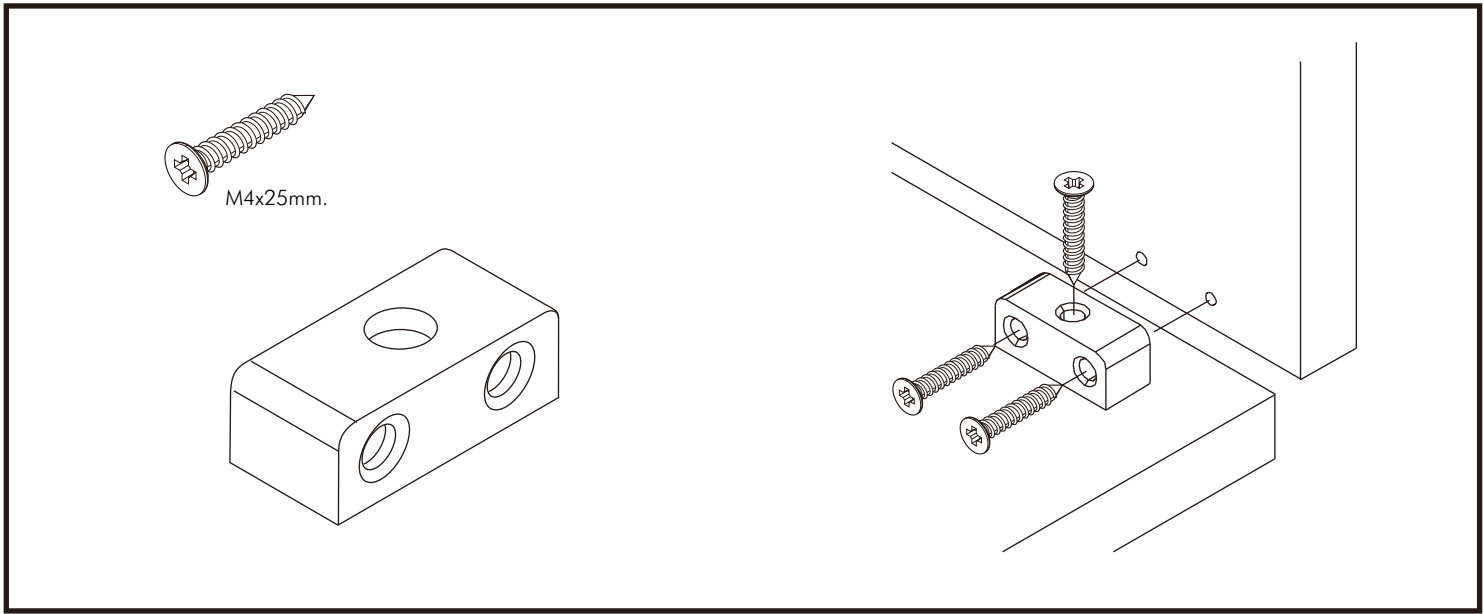

ISTANBUL

Wardrobe 4dr.

CONNECT SYSTEM

มาตรฐาน การระบุสินค้าที่ต้องยึด Fitting กันล้ม (Safety Fitting) ***หมายเหตุ เป็นชุดเด็ก ไม้ชุดตั้ง Fitting กันล้มทุกตัว***

■ หมวด ตู้บานเปิด / ตู้บานปิด + ช่องใส่

■ ยึดตายจากกันล้มกับตู้สูง (ตั้งแต่ 2 m. ขึ้นไป)

ยึดตายบนผนัง

ยึดตายลอยหลบนิ้ว

■ หมวด ตู้ลิ้นชัก / ตู้ลิ้นชัก + ช่องใส่ / ตู้ลิ้นชัก + บานเปิด / ตู้ลิ้นชัก + บานสไลด์

■ ยึดตายจากกันล้มกับตู้เตี้ย (น้อยกว่า 2 m.)

ยึดตายบนผนัง

ยึดตายลอยหลบนิ้ว

■ หมวด ตู้บานสไลด์ / ตู้ใส่