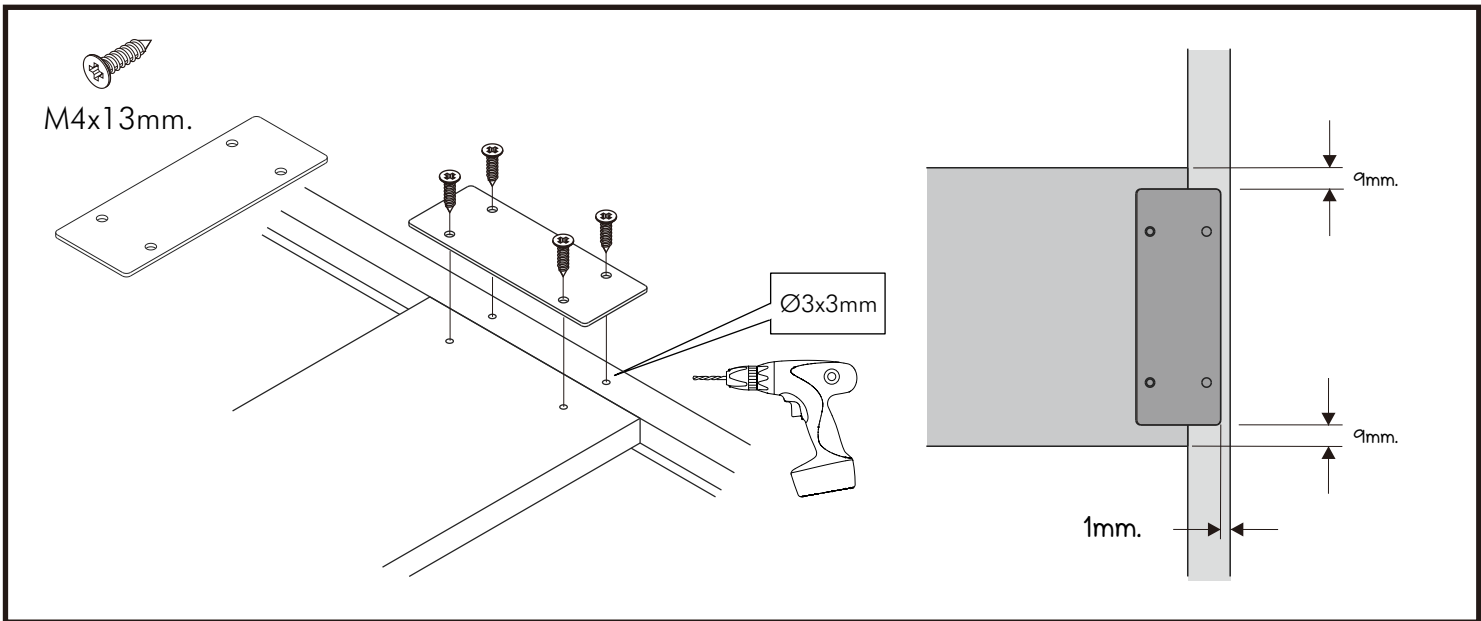

ISTANBUL

Wardrobe 4dr.

CONNECT SYSTEM

มาตรฐาน การระบุสินค้าที่ต้องยึด Fitting กันล้ม (Safety Fitting) ***หมายเหตุ เป็นชุดเด็ก ไม้ชุดตั้ง Fitting กันล้มทุกตัว***

■ หมวด ตู้บานเปิด / ตู้บานปิด + ช่องใส่

■ ยึดตายจากกันล้มกับตู้สูง (ตั้งแต่ 2 m. ขึ้นไป)

ยึดตายบนผนัง

ยึดตายลอยหลบนิ้ว

■ หมวด ตู้ลิ้นชัก / ตู้ลิ้นชัก + ช่องใส่ / ตู้ลิ้นชัก + บานเปิด / ตู้ลิ้นชัก + บานสไลด์

■ ยึดตายจากกันล้มกับตู้เตี้ย (น้อยกว่า 2 m.)

ยึดตายบนผนัง

ยึดตายลอยหลบนิ้ว

■ หมวด ตู้บานสไลด์ / ตู้ใส่

x 6

x 26

x 6

x 16

Ø 33 mm.

x 4

Ø11mm.

x 35

5x18 mm.

x 2

x 4

x 4

x 1

x 2

x 2

M3.5x13mm.