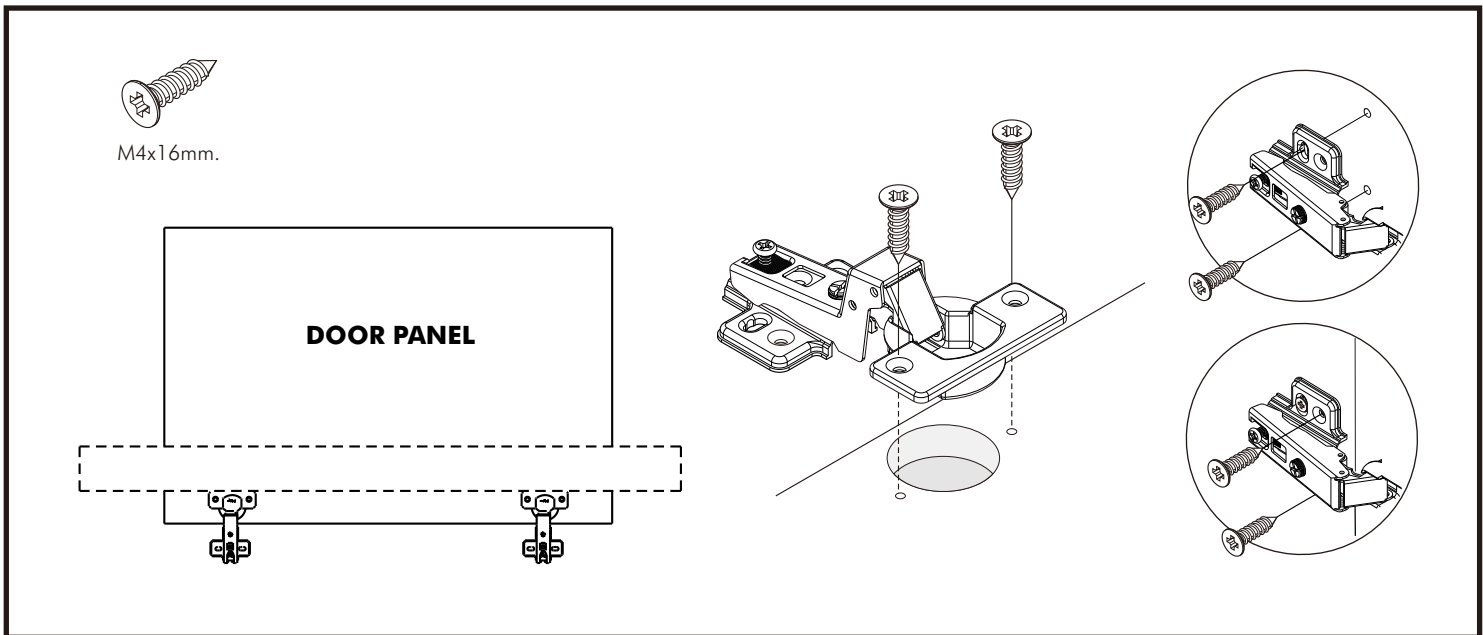

ISTANBUL

Wardrobe 4dr.

CONNECT SYSTEM

มาตรฐาน การระบุสินค้าที่ต้องยึด Fitting กันล้ม (Safety Fitting) ***หมายเหตุ เป็นชุดเด็ก ไม้ชุดตั้ง Fitting กันล้มทุกตัว***

■ หมวด ตู้บานเปิด / ตู้บานปิด + ช่องใส่

■ ยึดตายจากกันล้มกับตู้สูง (ตั้งแต่ 2 m. ขึ้นไป)

ยึดตายบนผนัง

ยึดตายลอยหลบนิ้ว

■ หมวด ตู้ลิ้นชัก / ตู้ลิ้นชัก + ช่องใส่ / ตู้ลิ้นชัก + บานเปิด / ตู้ลิ้นชัก + บานสไลด์

■ ยึดตายจากกันล้มกับตู้เตี้ย (น้อยกว่า 2 m.)

ยึดตายบนผนัง

ยึดตายลอยหลบนิ้ว

■ หมวด ตู้บานสไลด์ / ตู้ใส่