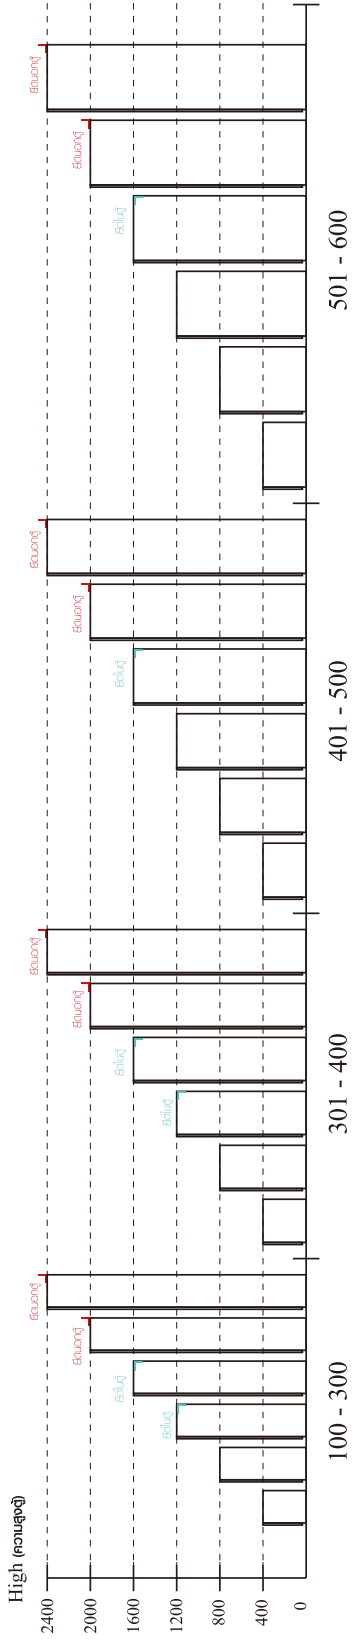

มาตรฐาน การระบุสินค้าที่ต้องยึด Fitting กันล้ม (Safety Fitting) ***หมายเหตุ เป็นชุดเด็ก ไม้ชุดตั้ง Fitting กันล้มทุกตัว***

■ หมวด ตู้บานเปิด / ตู้บานปิด + ช่องใส่