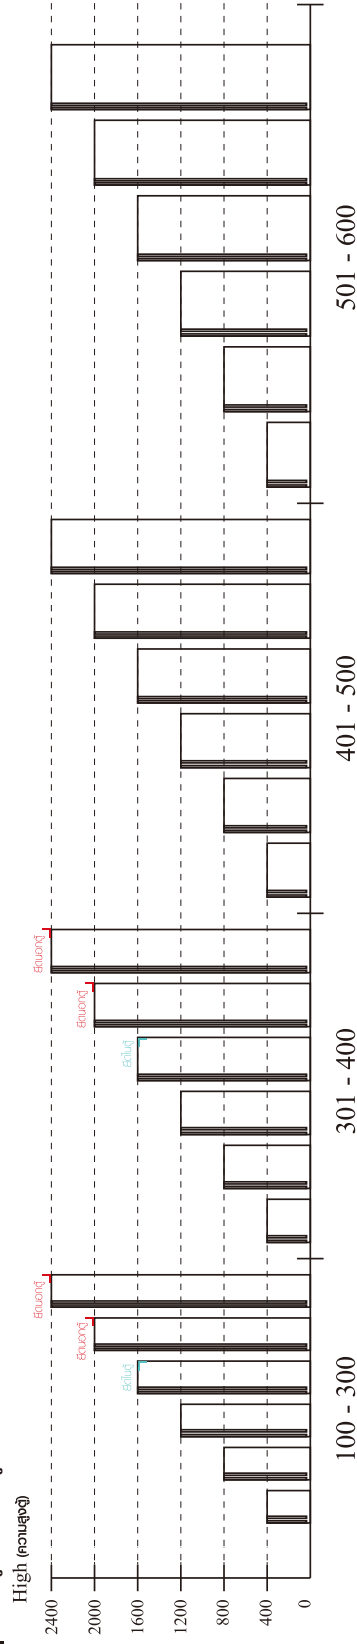

ยึดตายบนผนัง

ยึดตายลอยหลบนิ้ว

■ หมวด ตู้ลิ้นชัก / ตู้ลิ้นชัก + ช่องใส่ / ตู้ลิ้นชัก + บานเปิด / ตู้ลิ้นชัก + บานสไลด์

■ ยึดตายจากกันล้มกับตู้เตี้ย (น้อยกว่า 2 m.)

ยึดตายบนผนัง

ยึดตายลอยหลบนิ้ว

■ หมวด ตู้บานสไลด์ / ตู้ใส่

HARDWARE

-BODY SET

x 11

x 11

#8x35

x 20

x 4

x 1

x 6

x 26

x 6

x 16

Ø 33 mm.

x 4

Ø11mm.

x 35

5x18 mm.

x 2

x 4

x 4

x 1

x 2

x 2

M3.5x13mm.