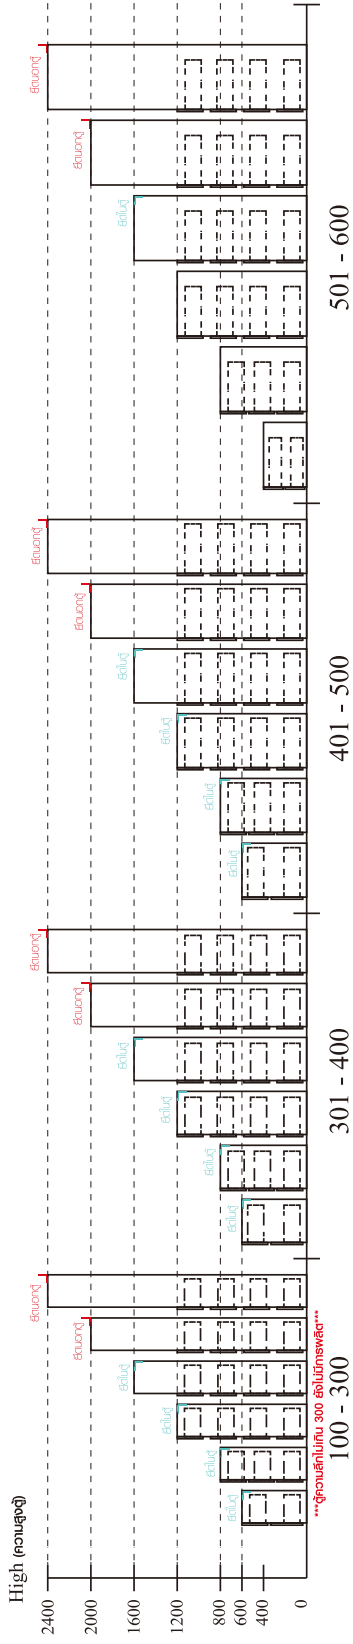

ติดตั้งบนพนัก

ติดตั้งลอยหลบนิ้ว

■ หมวด ตู้ลิ้นชัก / ตู้ลิ้นชัก + ช่องใส่ / ตู้ลิ้นชัก + บานเปิด / ตู้ลิ้นชัก + บานสไลด์