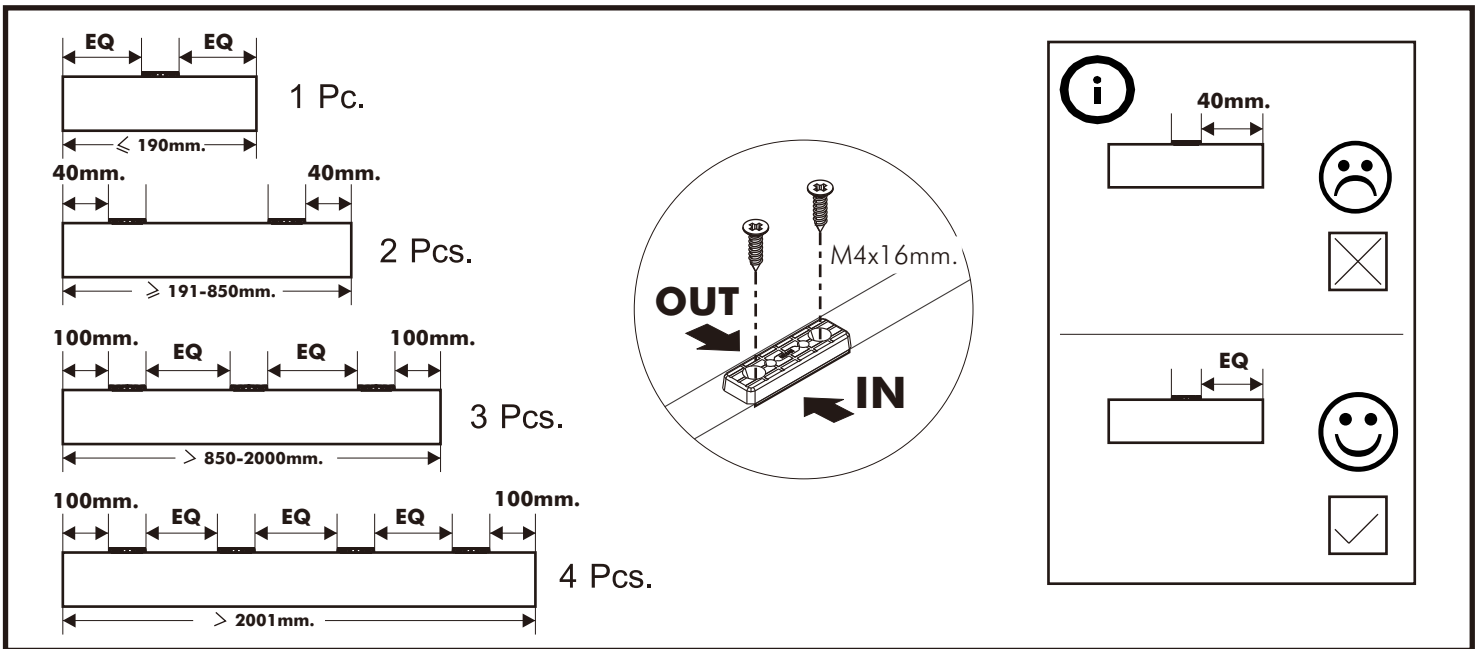

MINIMAL

Dressing Table 80CM.

TYPE:LEFT

TYPE:RIGHT

CONNECT SYSTEM

มาตรฐาน การระบุสินค้าที่ต้องยึด Fitting กันสั่น (Safety Fitting) ***หมายเหตุ เป็นชุดเด็ก ไม้ติดตั้ง Fitting กันสั่นทุกตัว***

■ หมวด ตู้บานเปิด / ตู้บานปิด + ช่องใส่

-DRAWER SET

x 1

x 14

x 10

x 2

-DOOR SET

x 2

x 12

x 2

x 2

ASSEMBLY

-BODY SET

1.

2.

TYPE:LEFT

3.

3.

4.

x8

x16/8
M4x16mm.

5.

x8
M4x16mm.

6.

x20
M4x16mm.