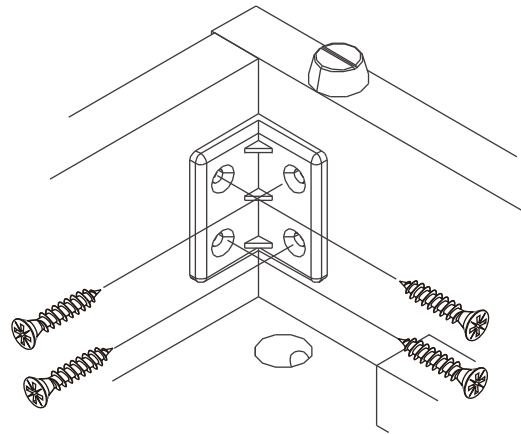

MINIMAL

Dressing Table 80CM.

TYPE:LEFT

TYPE:RIGHT

CONNECT SYSTEM

มาตรฐาน การระบุสินค้าที่ต้องยึด Fitting กันสั่น (Safety Fitting) ***หมายเหตุ เป็นชุดเด็ก ไม้ติดตั้ง Fitting กันสั่นทุกตัว***

■ หมวด ตู้บานเปิด / ตู้บานปิด + ช่องใส่

■ ติดตั้งจากกันสั่นกับตู้สูง (ตั้งแต่ 2 m. ขึ้นไป)

ติดตั้งบนพนัก

ติดตั้งลอยหลบนิ้ว

■ หมวด ตู้ลิ้นชัก / ตู้ลิ้นชัก + ช่องใส่ / ตู้ลิ้นชัก + บานเปิด / ตู้ลิ้นชัก + บานสไลด์

■ ติดตั้งจากกันสั่นกับตู้เตี้ย (น้อยกว่า 2 m.)

ติดตั้งบนพนัก

ติดตั้งลอยหลบนิ้ว

■ หมวด ตู้บานสไลด์ / ตู้ใส่

HARDWARE

-BODY SET

x 10

x 10

x 8

3.

4.

x8

x16/8
M4x16mm.

5.

x8
M4x16mm.

6.

x20
M4x16mm.