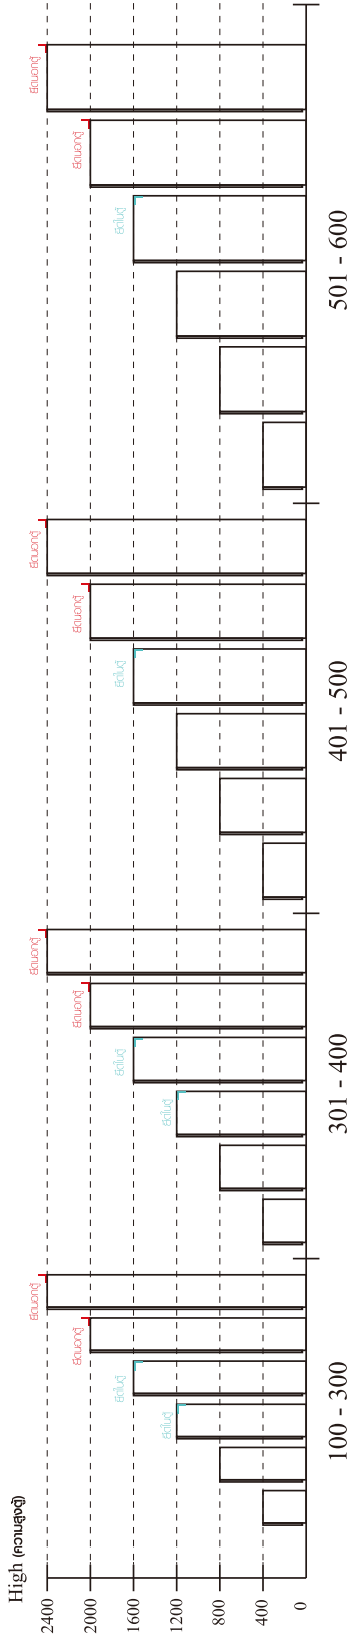

MINIMAL

Dressing Table 80CM.

TYPE:LEFT

TYPE:RIGHT

CONNECT SYSTEM

มาตรฐาน การระบุสินค้าที่ต้องยึด Fitting กันสั่น (Safety Fitting) ***หมายเหตุ เป็นชุดเด็ก ไม้ติดตั้ง Fitting กันสั่นทุกตัว***

■ หมวด ตู้บานเปิด / ตู้บานปิด + ช่องใส่

x 8

x 29

x 1

x 9

x 1

x 6

x 5

x 20

x 2

x 2

ASSEMBLY

-BODY SET

1.

2.

TYPE:LEFT

3.

3.

4.

x8

x16/8
M4x16mm.

5.

x8
M4x16mm.

6.

x20
M4x16mm.