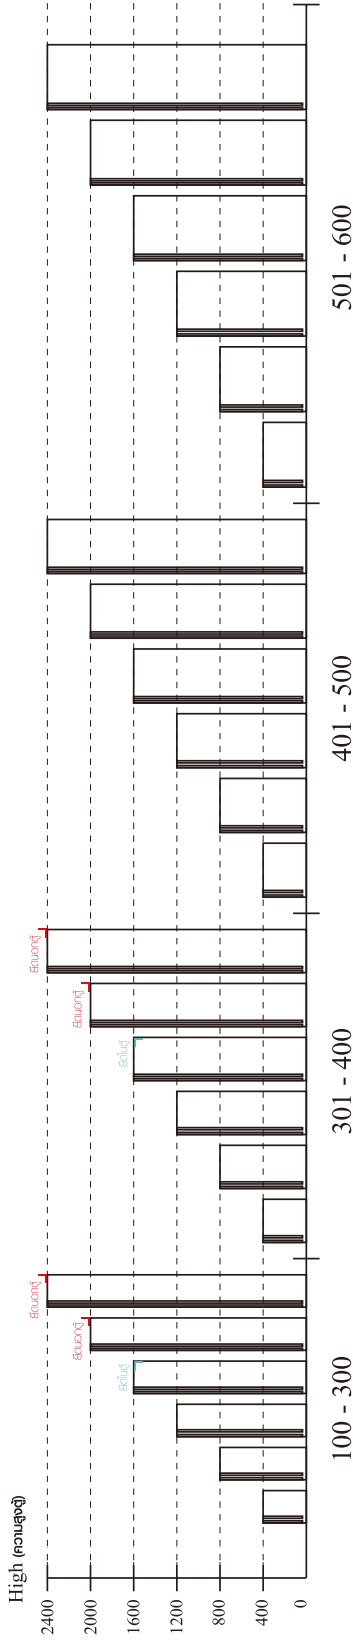

ติดตั้งบนพนัก

ติดตั้งลอยหลบนิ้ว

■ หมวด ตู้บานสไลด์ / ตู้ใส่