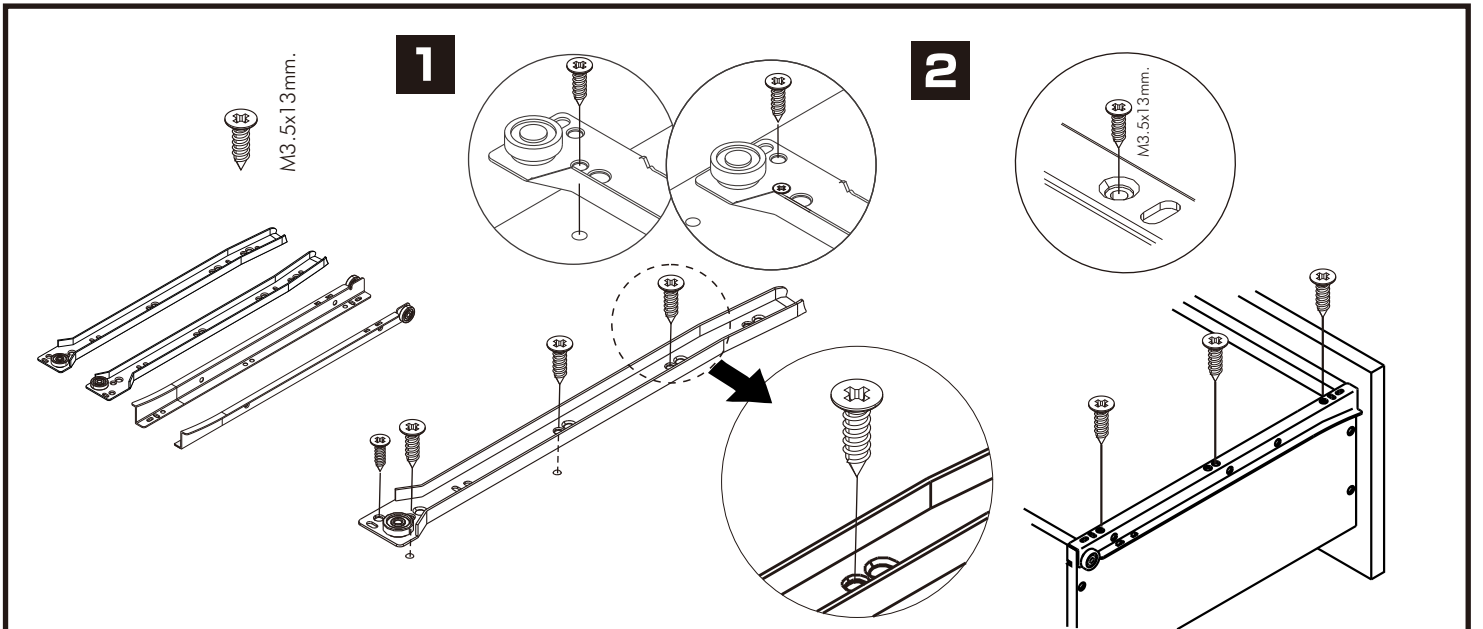

MINIMAL

Dressing Table 80CM.

TYPE:LEFT

TYPE:RIGHT

CONNECT SYSTEM

มาตรฐาน การระบุสินค้าที่ต้องยึด Fitting กันสั่น (Safety Fitting) ***หมายเหตุ เป็นชุดเด็ก ไม้ติดตั้ง Fitting กันสั่นทุกตัว***

■ หมวด ตู้บานเปิด / ตู้บานปิด + ช่องใส่

■ ติดตั้งจากกันสั่นกับตู้สูง (ตั้งแต่ 2 m. ขึ้นไป)

ติดตั้งบนพนัก

ติดตั้งลอยหลบนิ้ว

■ หมวด ตู้ลิ้นชัก / ตู้ลิ้นชัก + ช่องใส่ / ตู้ลิ้นชัก + บานเปิด / ตู้ลิ้นชัก + บานสไลด์

■ ติดตั้งจากกันสั่นกับตู้เตี้ย (น้อยกว่า 2 m.)

ติดตั้งบนพนัก

ติดตั้งลอยหลบนิ้ว

■ หมวด ตู้บานสไลด์ / ตู้ใส่

HARDWARE

-BODY SET

x 10

x 10

x 8

3.

4.

x8

x16/8
M4x16mm.

5.

x8
M4x16mm.

6.

x20
M4x16mm.