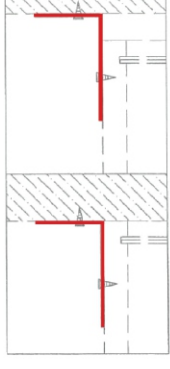

P-VAVA

SL WD 120 cm.

M3.5x20mm.

x2

มาตรฐาน การระบุสินค้าที่ต้องยึด Fitting กันลื่น (Safety Fitting) ***หมายเหตุ สินค้าที่เป็นชุดก็ ให้ติดตั้ง Fitting กันลื่นทุกตัว***

■ หมวด ตู้บานเปิด / ตู้บานปิด + ช่องใส่

■ หมวด ตู้ลิ้นชัก / ตู้ลิ้นชัก + บานเปิด / ตู้ลิ้นชัก + บานปิด / ตู้ลิ้นชัก + บานสไลด์

■ หมวด ตู้บานสไลด์ / ตู้ใส

■ ติดตั้งฉากกันลื่นกับตู้สูง (ตั้งได้ 2 ม.ขึ้นไป)

ติดตั้งบนพวง

ติดตั้งลอยหลบนิ้ว

■ ติดตั้งฉากกันลื่นกับตู้เตี้ย (น้อยกว่า 2 ม.)

ติดตั้งบนพวง

ติดตั้งลอยหลบนิ้ว

HARDWARE

-BODY SET

x 7

x 7

#8x35

x 12

x 2

M4x16mm.

x 84

M4x13mm.

x 20

M3.5x20mm.

x 8

M4x45mm.