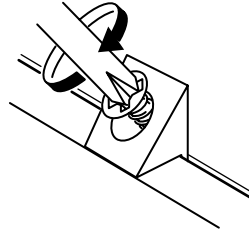

P-VAVA

SL WD 120 cm.

M3.5x20mm.

x2

มาตรฐาน การระบุสินค้าที่ต้องยึด Fitting กันลื่น (Safety Fitting) ***หมายเหตุ สินค้าที่เป็นชุดก็ ให้ติดตั้ง Fitting กันลื่นทุกตัว***

■ หมวด ตู้บานเปิด / ตู้บานปิด + ช่องใส่

■ หมวด ตู้ลิ้นชัก / ตู้ลิ้นชัก + บานเปิด / ตู้ลิ้นชัก + บานปิด / ตู้ลิ้นชัก + บานสไลด์

■ หมวด ตู้บานสไลด์ / ตู้ใส

■ ติดตั้งฉากกันลื่นกับตู้สูง (ตั้งได้ 2 ม.ขึ้นไป)

ติดตั้งบนพวง

ติดตั้งลอยหลบนิ้ว

■ ติดตั้งฉากกันลื่นกับตู้เตี้ย (น้อยกว่า 2 ม.)