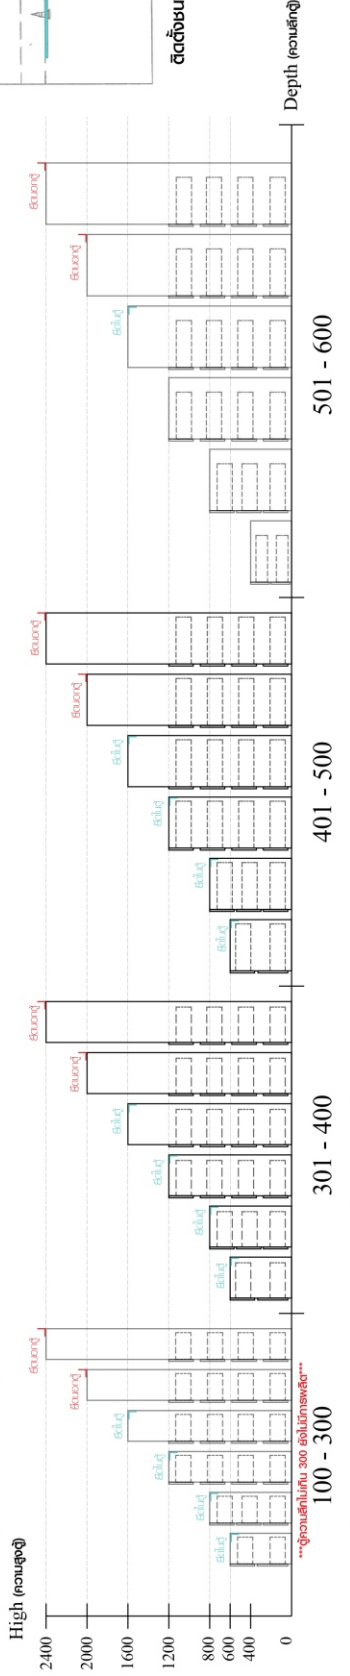

■ หมวด ตู้ลิ้นชัก / ตู้ลิ้นชัก + บานเปิด / ตู้ลิ้นชัก + บานปิด / ตู้ลิ้นชัก + บานสไลด์