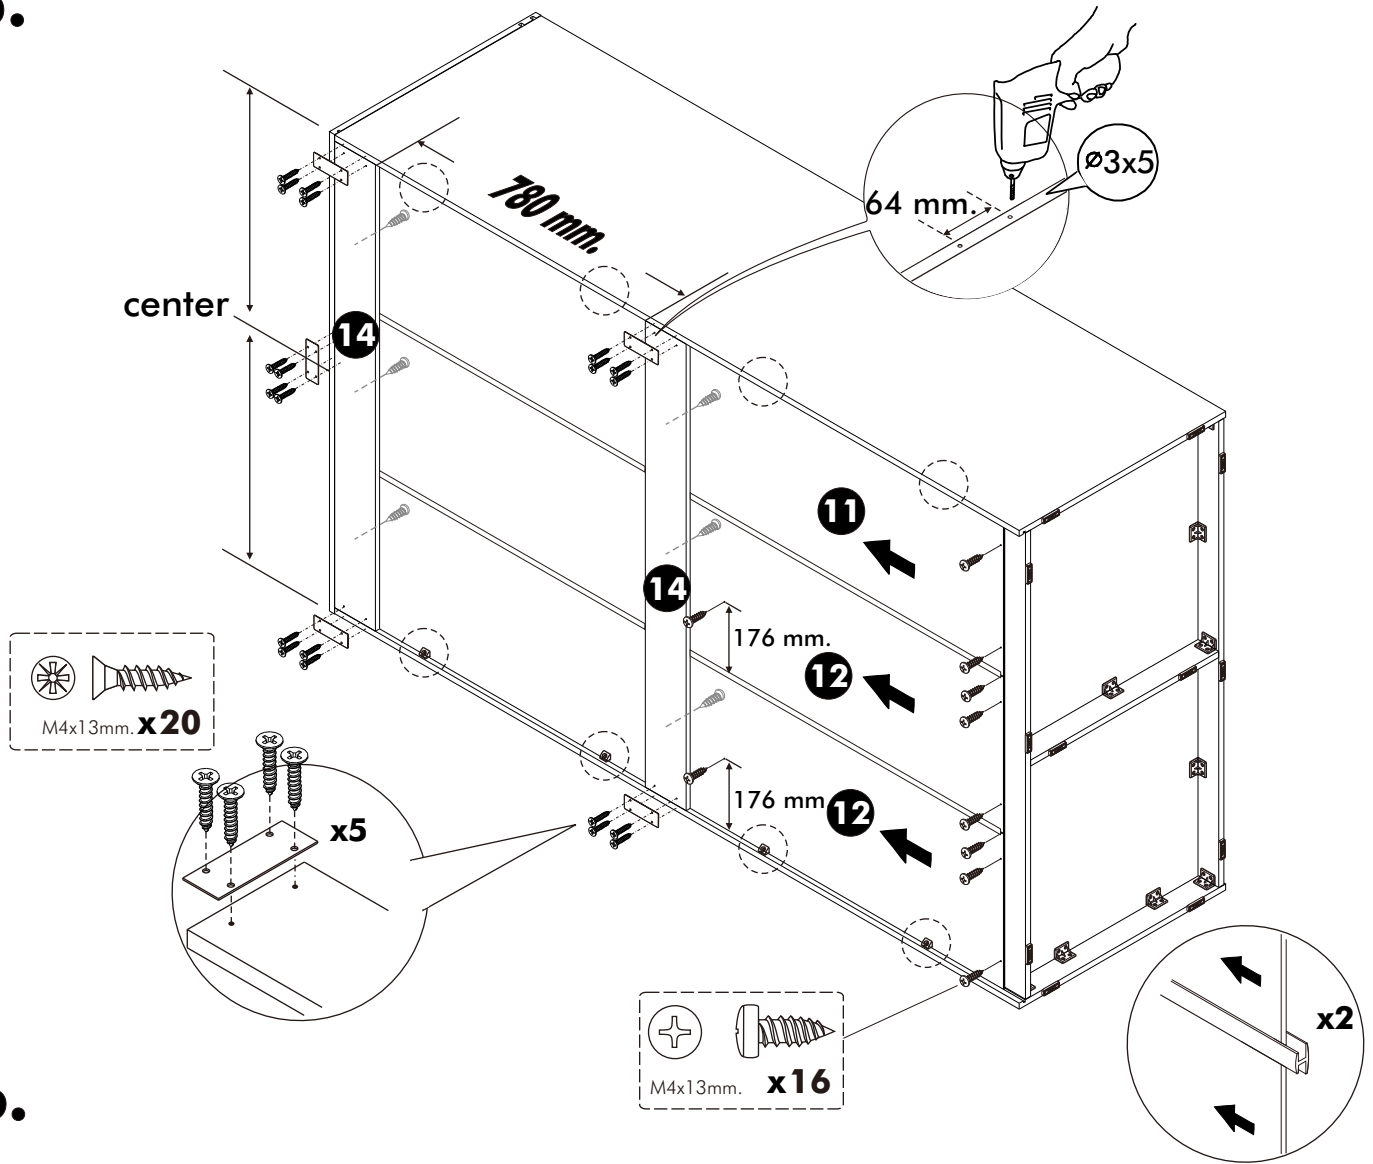

P-VAVA

SL WD 120 cm.

M3.5x20mm.

x2

มาตรฐาน การระบุสินค้าที่ต้องยึด Fitting กันลื่น (Safety Fitting) ***หมายเหตุ สินค้าที่เป็นชุดก็ ให้ติดตั้ง Fitting กันลื่นทุกตัว***

■ หมวด ตู้บานเปิด / ตู้บานปิด + ช่องใส่

ASSEMBLY

-BODY SET

1.

2.

3.

4.

5.

6.