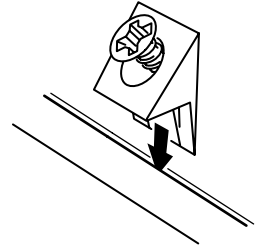

P-VAVA

SL WD 120 cm.

M3.5x20mm.

x2

มาตรฐาน การระบุสินค้าที่ต้องยึด Fitting กันลื่น (Safety Fitting) ***หมายเหตุ สินค้าที่เป็นชุดก็ ให้ติดตั้ง Fitting กันลื่นทุกตัว***

■ หมวด ตู้บานเปิด / ตู้บานปิด + ช่องใส่

■ หมวด ตู้ลิ้นชัก / ตู้ลิ้นชัก + บานเปิด / ตู้ลิ้นชัก + บานปิด / ตู้ลิ้นชัก + บานสไลด์

■ หมวด ตู้บานสไลด์ / ตู้ใส

■ ติดตั้งฉากกันลื่นกับตู้สูง (ตั้งได้ 2 ม.ขึ้นไป)

ติดตั้งบนพวง

ติดตั้งลอยหลบนิ้ว

■ ติดตั้งฉากกันลื่นกับตู้เตี้ย (น้อยกว่า 2 ม.)