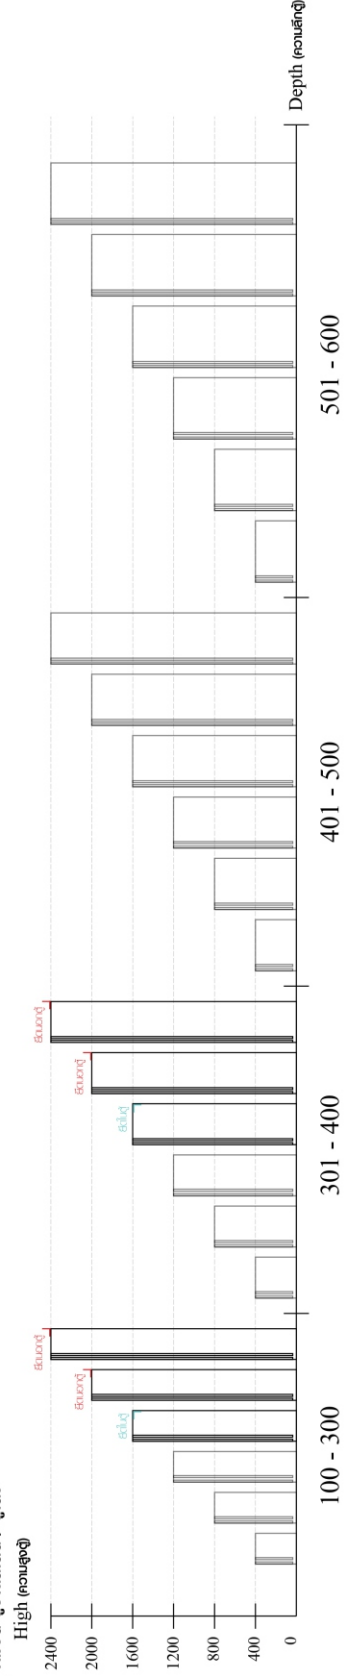

P-VAVA

SL WD 120 cm.

M3.5x20mm.

x2

มาตรฐาน การระบุสินค้าที่ต้องยึด Fitting กันลื่น (Safety Fitting) ***หมายเหตุ สินค้าที่เป็นชุดก็ ให้ติดตั้ง Fitting กันลื่นทุกตัว***

■ หมวด ตู้บานเปิด / ตู้บานปิด + ช่องใส่

■ หมวด ตู้ลิ้นชัก / ตู้ลิ้นชัก + บานเปิด / ตู้ลิ้นชัก + บานปิด / ตู้ลิ้นชัก + บานสไลด์

■ หมวด ตู้บานสไลด์ / ตู้ใส

■ ติดตั้งฉากกันลื่นกับตู้สูง (ตั้งได้ 2 ม.ขึ้นไป)

ติดตั้งบนพวง

ติดตั้งลอยหลบนิ้ว

■ ติดตั้งฉากกันลื่นกับตู้เตี้ย (น้อยกว่า 2 ม.)

x 2

M4x16mm.

x 84

M4x13mm.

x 20

M3.5x20mm.

x 8

M4x45mm.

ASSEMBLY

-BODY SET

1.

2.

3.

4.

5.

6.