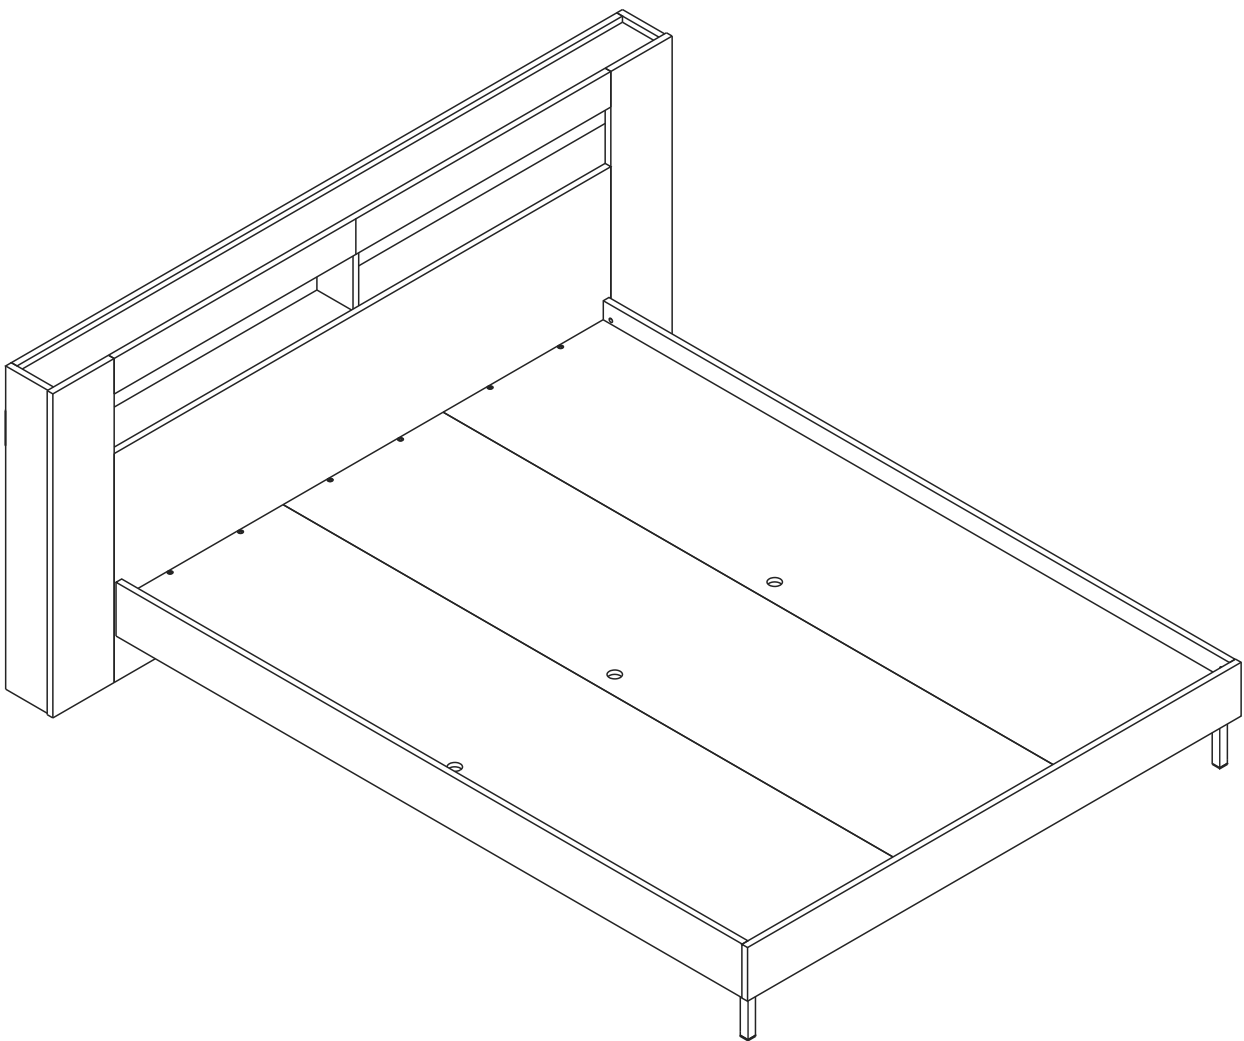

BRUSSEL

BED 5 ft.

BED 6 ft.

CONNECT SYSTEM

1 Pc.
EQ EQ
≤ 190mm.

2 Pcs.
40mm. 40mm.
≥ 191-850mm.

3 Pcs.
100mm. EQ EQ 100mm.
> 850-2000mm.

4 Pcs.
100mm. EQ EQ EQ 100mm.
> 2001mm.

M4x16mm.

OUT

IN

i 40mm.

EQ

HARDWARE

-BODY SET

x 4