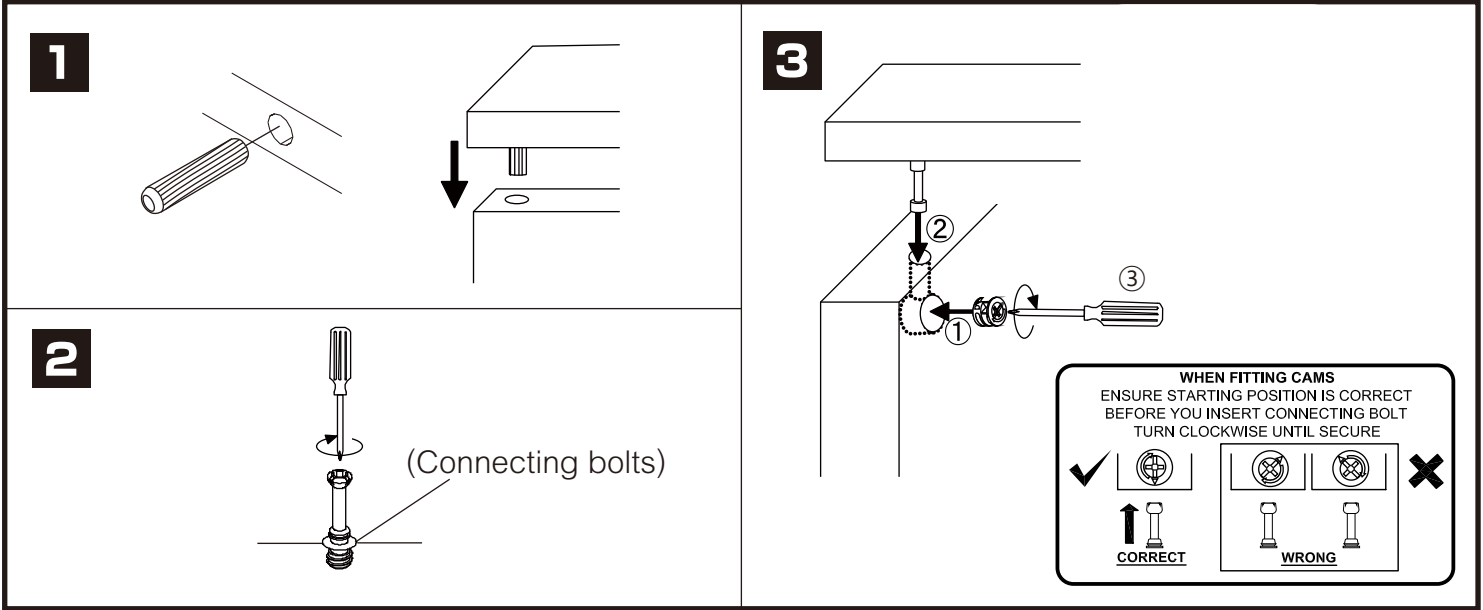

BRUSSEL

BED 5 ft.

BED 6 ft.

CONNECT SYSTEM

1 Pc.
EQ EQ
≤ 190mm.

2 Pcs.
40mm. 40mm.
≥ 191-850mm.

3 Pcs.
100mm. EQ EQ 100mm.
> 850-2000mm.

4 Pcs.
100mm. EQ EQ EQ 100mm.
> 2001mm.

M4x16mm.

OUT

IN

i 40mm.

EQ

HARDWARE

-BODY SET

x 4