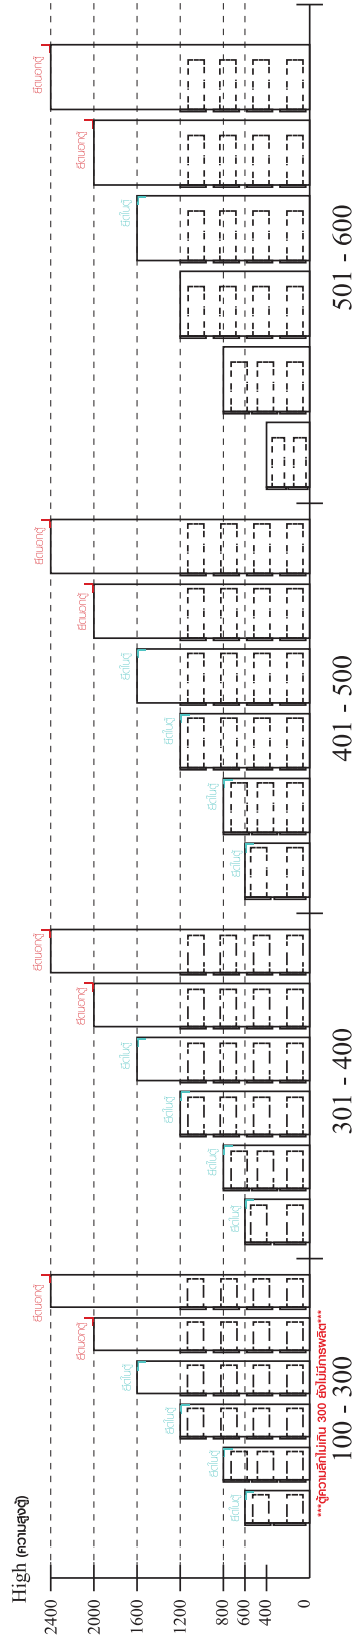

VAVA

Dressing table 100 cm.

CONNECT SYSTEM

มาตรฐาน การระบุสินค้าที่ต้องยึด Fitting กันล้ม (Safety Fitting) ***หมายเหตุ สันค้ำที่เป็นชุดเหล็ก ใค้ติดตั้ง Fitting กันล้มทุกตัว***

■ หมวด ตู้บานเปิด / ตู้บานปิด + ช่องใส่

■ ติดตั้งฉากกันล้มกับตู้สูง (ตั้งแต่ 2 m. ขึ้นไป)

■ หมวด ตู้ลิ้นชัก / ตู้ลิ้นชัก + ช่องใส่ / ตู้ลิ้นชัก + บานเปิด / ตู้ลิ้นชัก + บานสไลด์

■ ติดตั้งฉากกันล้มกับตู้เตี้ย (น้อยกว่า 2 m.)

■ หมวด ตู้บานสไลด์ / ตู้ใส่

ความสูงตั้งแต่ 1600 ขึ้นไป สันค้ำเกิน 300 ความสูงตั้งแต่ 1600 ขึ้นไป สันค้ำเกิน 400

HARDWARE

-BODY SET

-DRAWER SET

1.

2.

3.

ASSEMBLY

-DRWAER SET

4.