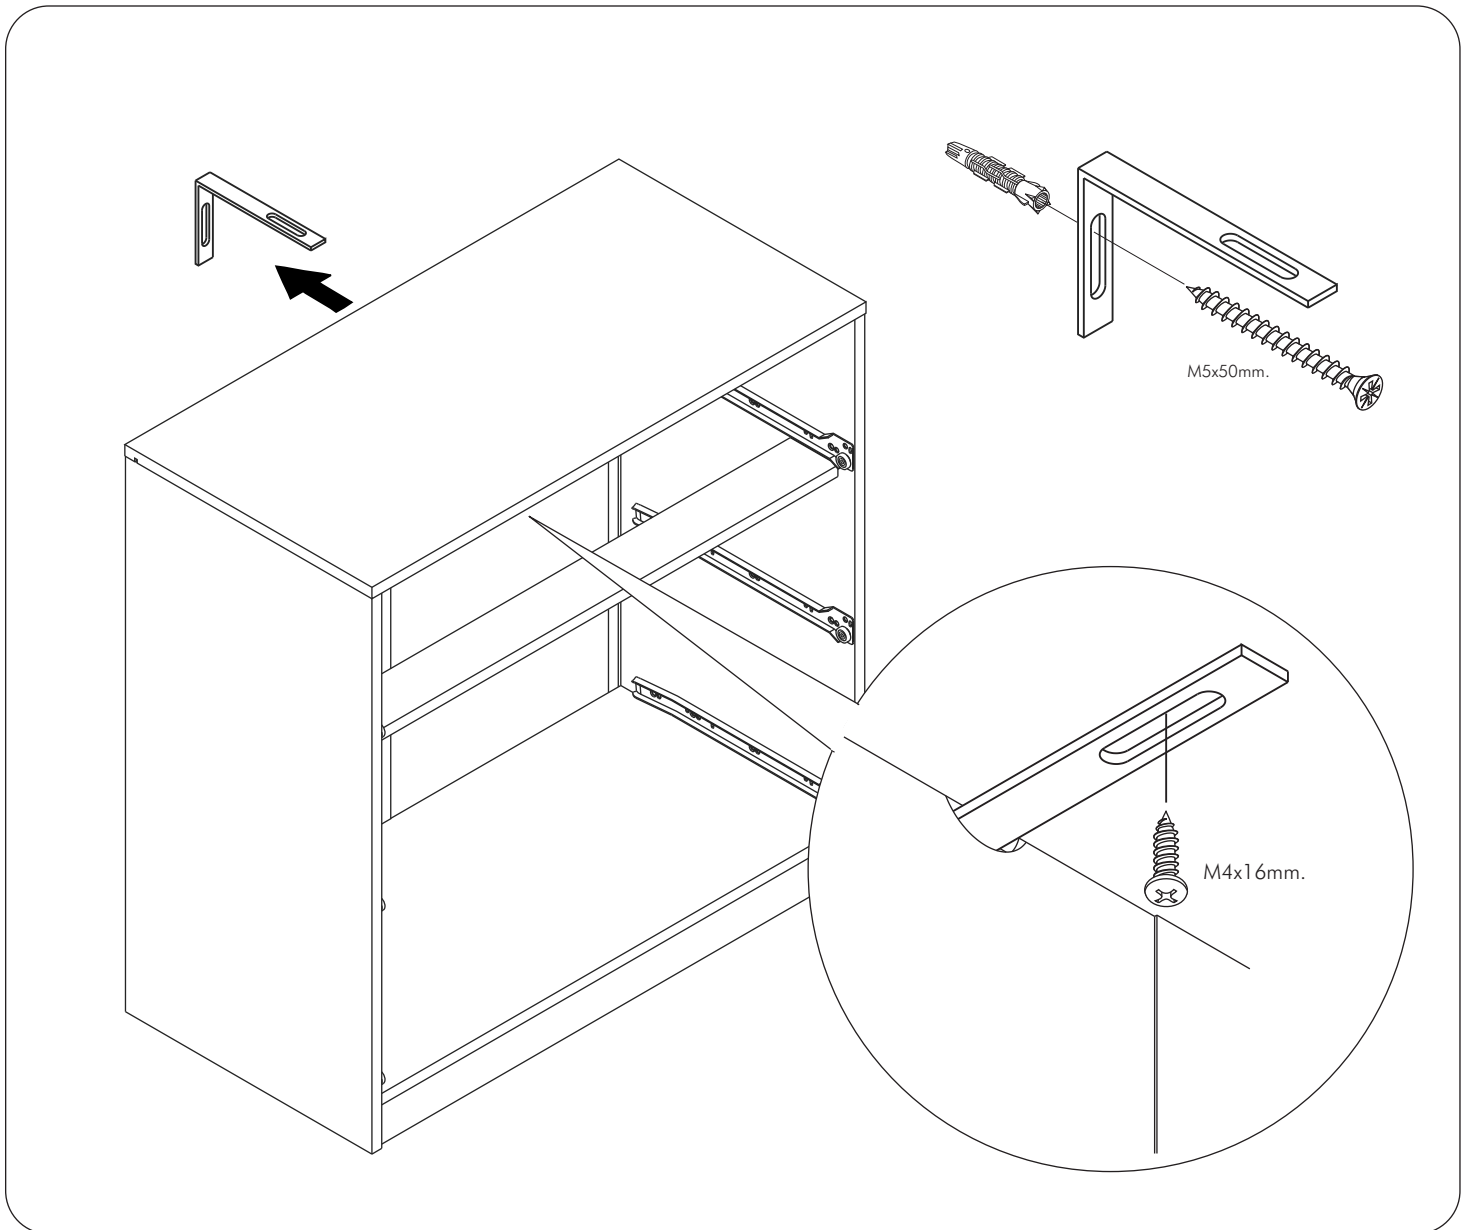

VAVA

Dressing table 100 cm.

CONNECT SYSTEM

มาตรฐาน การระบุสินค้าที่ต้องยึด Fitting กันล้ม (Safety Fitting) ***หมายเหตุ สันค้ำที่เป็นชุดเหล็ก ใค้ติดตั้ง Fitting กันล้มทุกตัว***

■ หมวด ตู้บานเปิด / ตู้บานปิด + ช่องใส่

■ ติดตั้งฉากกันล้มกับตู้สูง (ตั้งแต่ 2 m. ขึ้นไป)

■ หมวด ตู้ลิ้นชัก / ตู้ลิ้นชัก + ช่องใส่ / ตู้ลิ้นชัก + บานเปิด / ตู้ลิ้นชัก + บานสไลด์

■ ติดตั้งฉากกันล้มกับตู้เตี้ย (น้อยกว่า 2 m.)

■ หมวด ตู้บานสไลด์ / ตู้ใส่

ความสูงตั้งแต่ 1600 ขึ้นไป สันค้ำเกิน 300 ความสูงตั้งแต่ 1600 ขึ้นไป สันค้ำเกิน 400

HARDWARE

-BODY SET

-DRAWER SET

1.

2.

3.

ASSEMBLY