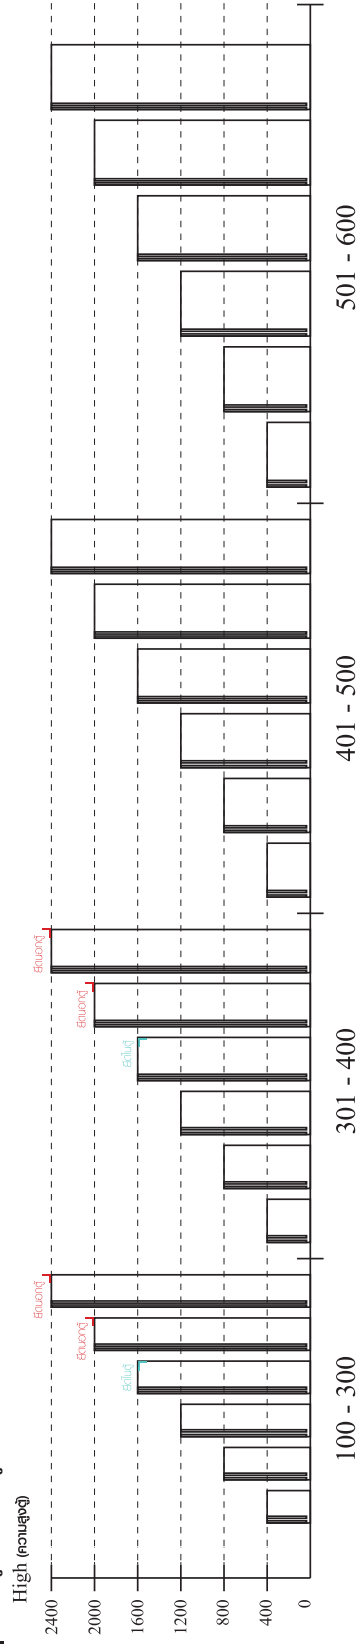

VAVA

Dressing table 100 cm.

CONNECT SYSTEM

มาตรฐาน การระบุสินค้าที่ต้องยึด Fitting กันล้ม (Safety Fitting) ***หมายเหตุ สันค้ำที่เป็นชุดเหล็ก ใค้ติดตั้ง Fitting กันล้มทุกตัว***

■ หมวด ตู้บานเปิด / ตู้บานปิด + ช่องใส่

■ ติดตั้งฉากกันล้มกับตู้สูง (ตั้งแต่ 2 m. ขึ้นไป)

■ หมวด ตู้ลิ้นชัก / ตู้ลิ้นชัก + ช่องใส่ / ตู้ลิ้นชัก + บานเปิด / ตู้ลิ้นชัก + บานสไลด์

■ ติดตั้งฉากกันล้มกับตู้เตี้ย (น้อยกว่า 2 m.)

■ หมวด ตู้บานสไลด์ / ตู้ใส่

ความสูงตั้งแต่ 1600 ขึ้นไป สันค้ำเกิน 300 ความสูงตั้งแต่ 1600 ขึ้นไป สันค้ำเกิน 400

HARDWARE

-BODY SET

-DRAWER SET

1.

2.

3.

ASSEMBLY

-DRWAER SET

4.