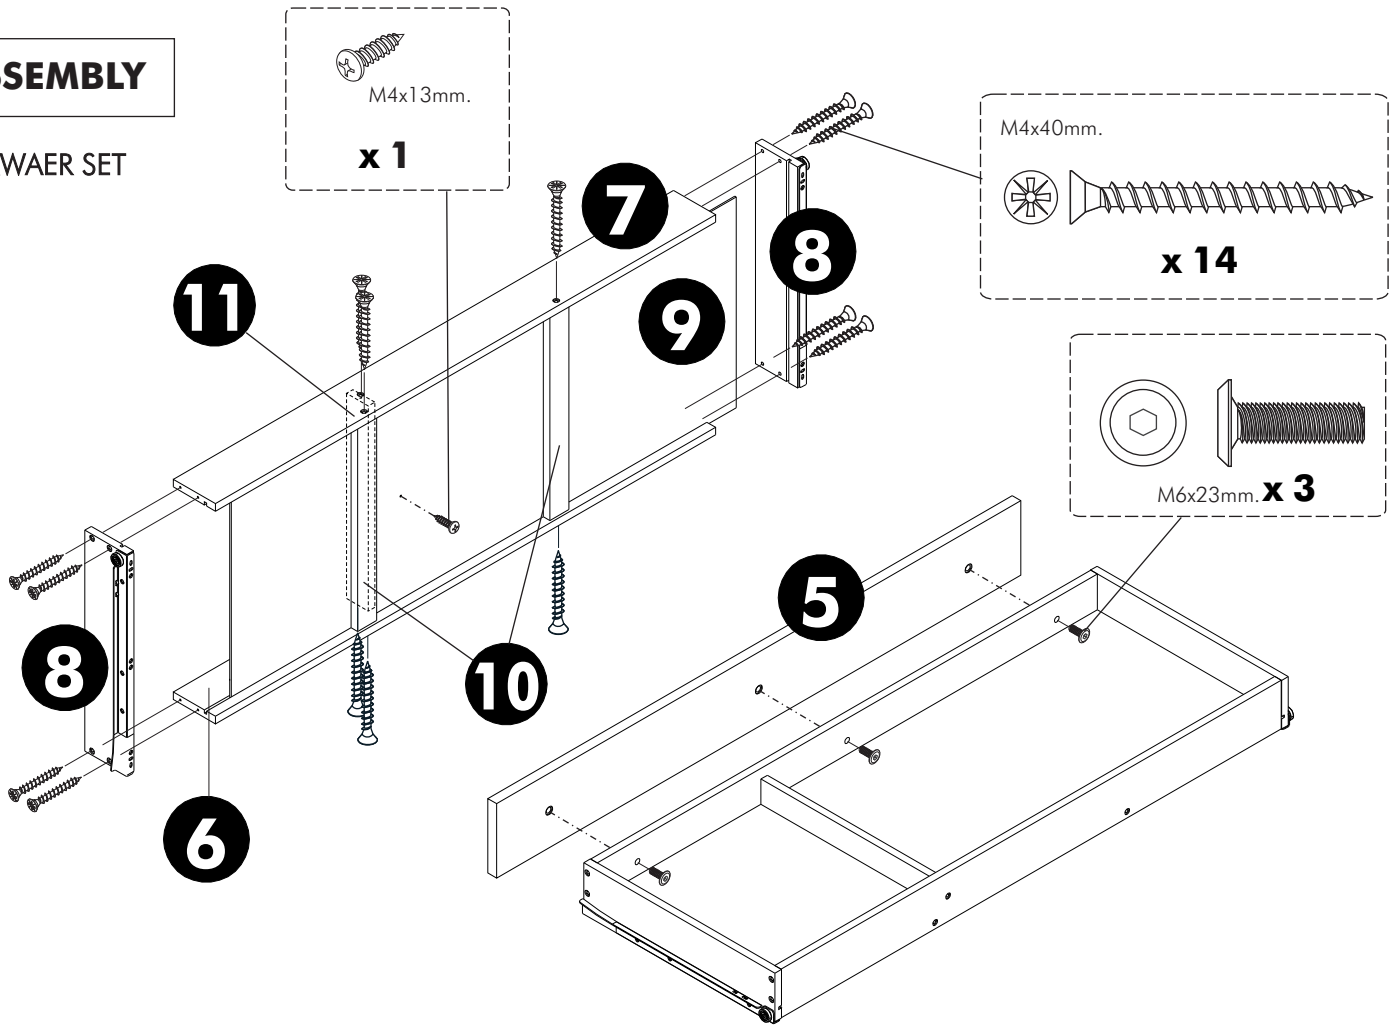

VAVA

Dressing table 100 cm.

CONNECT SYSTEM

มาตรฐาน การระบุสินค้าที่ต้องยึด Fitting กันล้ม (Safety Fitting) ***หมายเหตุ สันค้ำที่เป็นชุดเหล็ก ใค้ติดตั้ง Fitting กันล้มทุกตัว***

■ หมวด ตู้บานเปิด / ตู้บานปิด + ช่องใส่

■ ติดตั้งฉากกันล้มกับตู้สูง (ตั้งแต่ 2 m. ขึ้นไป)

■ หมวด ตู้ลิ้นชัก / ตู้ลิ้นชัก + ช่องใส่ / ตู้ลิ้นชัก + บานเปิด / ตู้ลิ้นชัก + บานสไลด์

■ ติดตั้งฉากกันล้มกับตู้เตี้ย (น้อยกว่า 2 m.)

■ หมวด ตู้บานสไลด์ / ตู้ใส่

ความสูงตั้งแต่ 1600 ขึ้นไป สันค้ำเกิน 300 ความสูงตั้งแต่ 1600 ขึ้นไป สันค้ำเกิน 400

HARDWARE

-BODY SET

-DRAWER SET

1.

2.

3.

ASSEMBLY

-DRWAER SET

4.