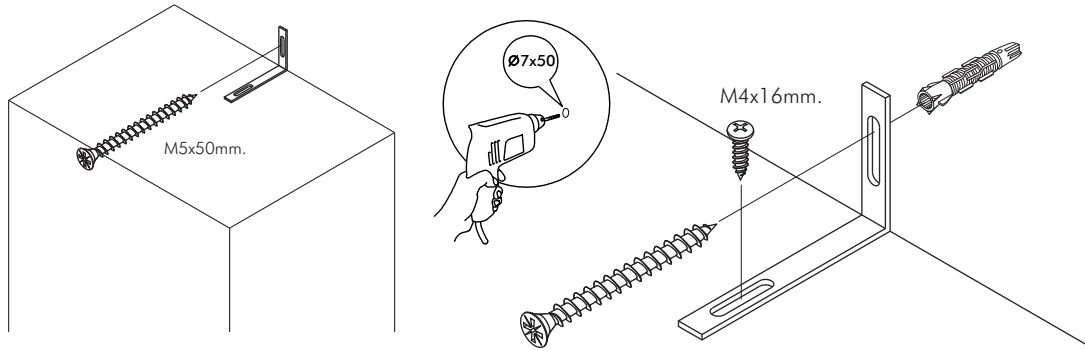

VAVA

Dressing table 100 cm.

CONNECT SYSTEM

มาตรฐาน การระบุสินค้าที่ต้องยึด Fitting กันล้ม (Safety Fitting) ***หมายเหตุ สันค้ำที่เป็นชุดเหล็ก ใค้ติดตั้ง Fitting กันล้มทุกตัว***

■ หมวด ตู้บานเปิด / ตู้บานปิด + ช่องใส่

■ ติดตั้งฉากกันล้มกับตู้สูง (ตั้งแต่ 2 m. ขึ้นไป)

■ หมวด ตู้ลิ้นชัก / ตู้ลิ้นชัก + ช่องใส่ / ตู้ลิ้นชัก + บานเปิด / ตู้ลิ้นชัก + บานสไลด์

■ ติดตั้งฉากกันล้มกับตู้เตี้ย (น้อยกว่า 2 m.)

■ หมวด ตู้บานสไลด์ / ตู้ใส่

ความสูงตั้งแต่ 1600 ขึ้นไป สันค้ำเกิน 300 ความสูงตั้งแต่ 1600 ขึ้นไป สันค้ำเกิน 400

HARDWARE

-BODY SET

-DRAWER SET

1.

2.

3.

ASSEMBLY