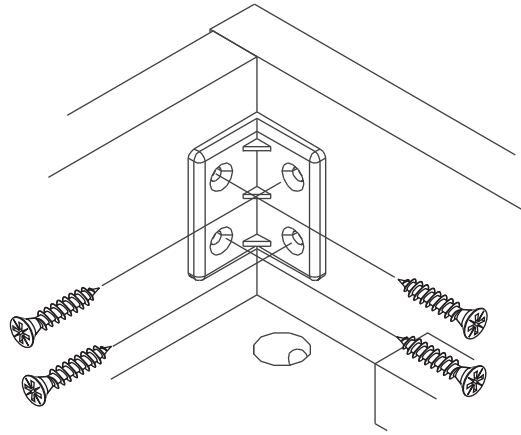

VAVA

Dressing table 100 cm.

CONNECT SYSTEM

มาตรฐาน การระบุสินค้าที่ต้องยึด Fitting กันล้ม (Safety Fitting) ***หมายเหตุ สันค้ำที่เป็นชุดเหล็ก ใค้ติดตั้ง Fitting กันล้มทุกตัว***

■ หมวด ตู้บานเปิด / ตู้บานปิด + ช่องใส่

■ ติดตั้งฉากกันล้มกับตู้สูง (ตั้งแต่ 2 m. ขึ้นไป)

■ หมวด ตู้ลิ้นชัก / ตู้ลิ้นชัก + ช่องใส่ / ตู้ลิ้นชัก + บานเปิด / ตู้ลิ้นชัก + บานสไลด์

■ ติดตั้งฉากกันล้มกับตู้เตี้ย (น้อยกว่า 2 m.)

■ หมวด ตู้บานสไลด์ / ตู้ใส่

ความสูงตั้งแต่ 1600 ขึ้นไป สันค้ำเกิน 300 ความสูงตั้งแต่ 1600 ขึ้นไป สันค้ำเกิน 400

HARDWARE

-BODY SET

-DRAWER SET

1.

2.

3.

ASSEMBLY