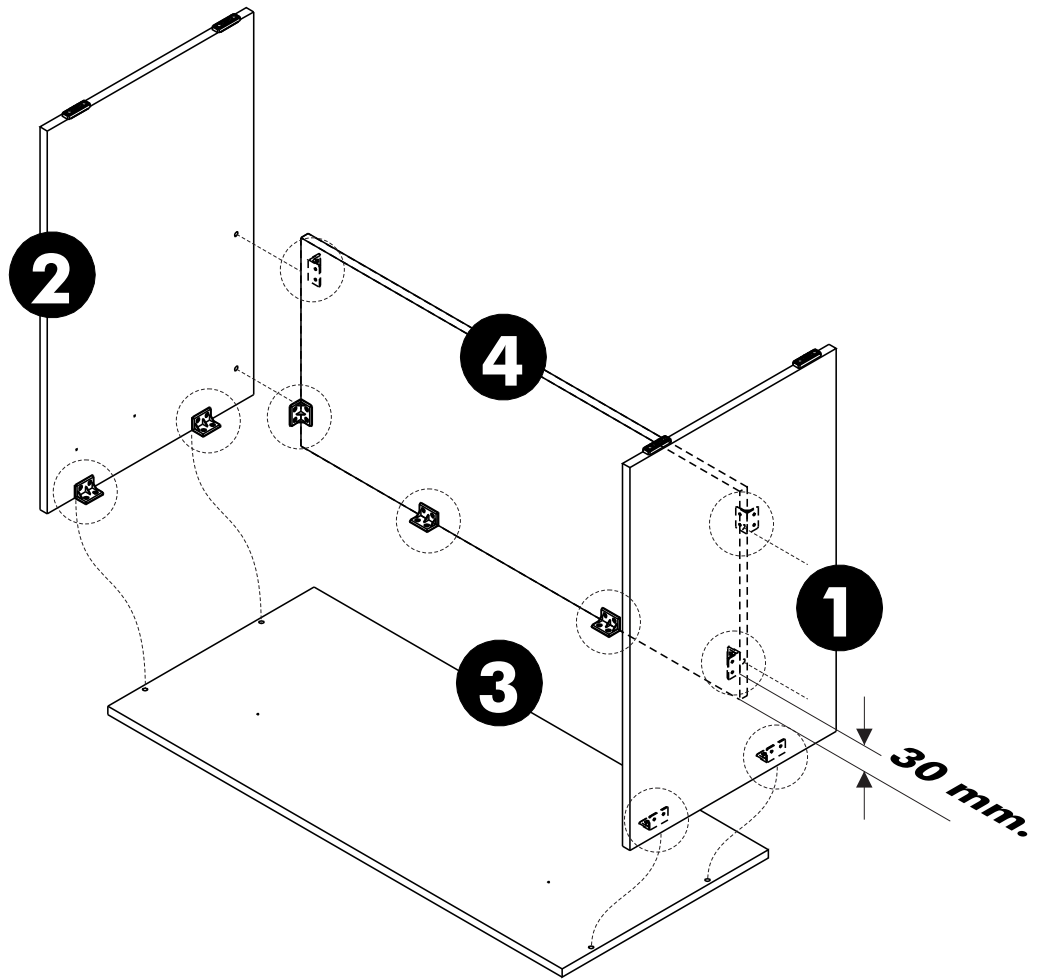

VAVA

Dressing table 100 cm.

CONNECT SYSTEM

มาตรฐาน การระบุสินค้าที่ต้องยึด Fitting กันล้ม (Safety Fitting) ***หมายเหตุ สันค้ำที่เป็นชุดเหล็ก ใค้ติดตั้ง Fitting กันล้มทุกตัว***

■ หมวด ตู้บานเปิด / ตู้บานปิด + ช่องใส่

■ ติดตั้งฉากกันล้มกับตู้สูง (ตั้งแต่ 2 m. ขึ้นไป)

■ หมวด ตู้ลิ้นชัก / ตู้ลิ้นชัก + ช่องใส่ / ตู้ลิ้นชัก + บานเปิด / ตู้ลิ้นชัก + บานสไลด์

■ ติดตั้งฉากกันล้มกับตู้เตี้ย (น้อยกว่า 2 m.)

■ หมวด ตู้บานสไลด์ / ตู้ใส่

ความสูงตั้งแต่ 1600 ขึ้นไป สันค้ำเกิน 300 ความสูงตั้งแต่ 1600 ขึ้นไป สันค้ำเกิน 400

HARDWARE

-BODY SET

-DRAWER SET

1.

2.

3.

ASSEMBLY