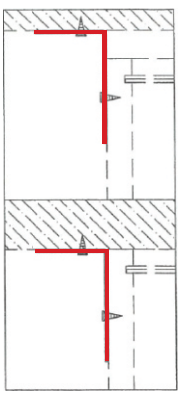

VAVA

Dressing table 100 cm.

CONNECT SYSTEM

มาตรฐาน การระบุสินค้าที่ต้องยึด Fitting กันล้ม (Safety Fitting) ***หมายเหตุ สันค้ำที่เป็นชุดเหล็ก ใค้ติดตั้ง Fitting กันล้มทุกตัว***

■ หมวด ตู้บานเปิด / ตู้บานปิด + ช่องใส่

■ ติดตั้งฉากกันล้มกับตู้สูง (ตั้งแต่ 2 m. ขึ้นไป)

■ หมวด ตู้ลิ้นชัก / ตู้ลิ้นชัก + ช่องใส่ / ตู้ลิ้นชัก + บานเปิด / ตู้ลิ้นชัก + บานสไลด์

■ ติดตั้งฉากกันล้มกับตู้เตี้ย (น้อยกว่า 2 m.)

■ หมวด ตู้บานสไลด์ / ตู้ใส่

ความสูงตั้งแต่ 1600 ขึ้นไป สันค้ำเกิน 300 ความสูงตั้งแต่ 1600 ขึ้นไป สันค้ำเกิน 400

HARDWARE

-BODY SET

-DRAWER SET

1.

2.

3.

ASSEMBLY