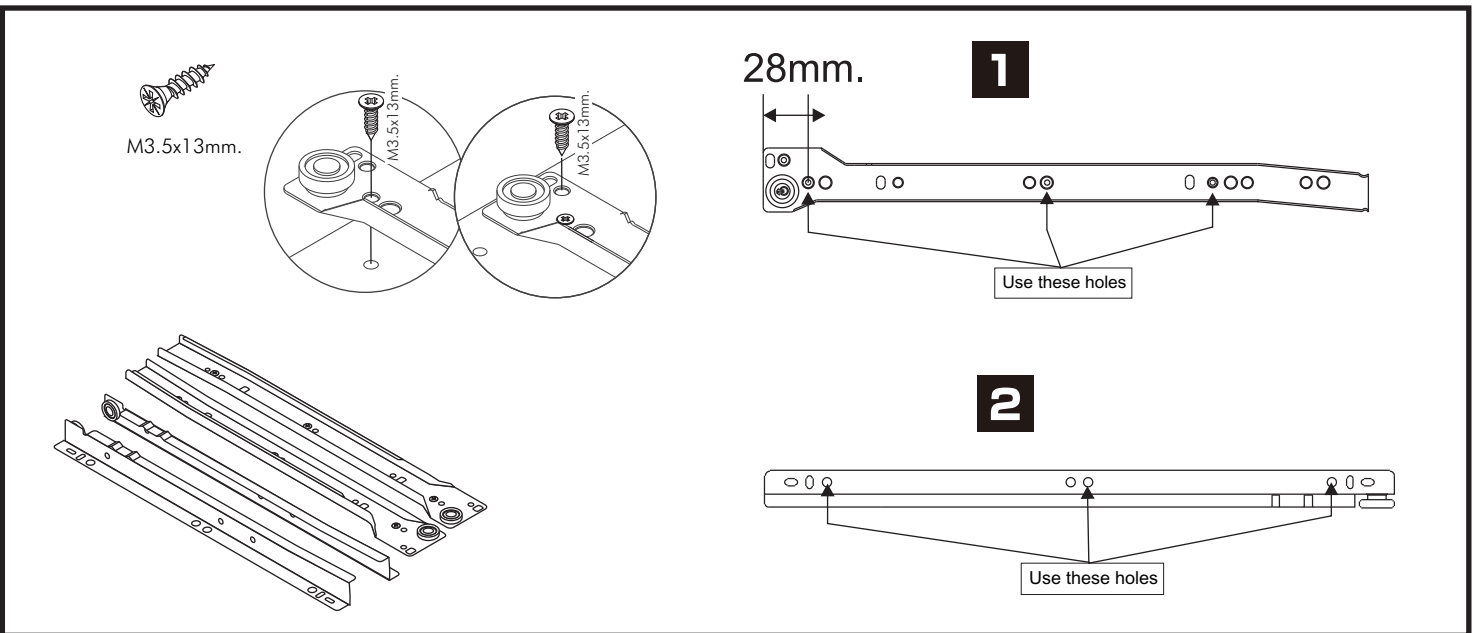

VAVA

Dressing table 100 cm.

CONNECT SYSTEM

มาตรฐาน การระบุสินค้าที่ต้องยึด Fitting กันล้ม (Safety Fitting) ***หมายเหตุ สันค้ำที่เป็นชุดเหล็ก ใค้ติดตั้ง Fitting กันล้มทุกตัว***

■ หมวด ตู้บานเปิด / ตู้บานปิด + ช่องใส่

■ ติดตั้งฉากกันล้มกับตู้สูง (ตั้งแต่ 2 m. ขึ้นไป)

■ หมวด ตู้ลิ้นชัก / ตู้ลิ้นชัก + ช่องใส่ / ตู้ลิ้นชัก + บานเปิด / ตู้ลิ้นชัก + บานสไลด์

■ ติดตั้งฉากกันล้มกับตู้เตี้ย (น้อยกว่า 2 m.)

■ หมวด ตู้บานสไลด์ / ตู้ใส่

ความสูงตั้งแต่ 1600 ขึ้นไป สันค้ำเกิน 300 ความสูงตั้งแต่ 1600 ขึ้นไป สันค้ำเกิน 400

HARDWARE

-BODY SET

-DRAWER SET

1.

2.

3.

ASSEMBLY