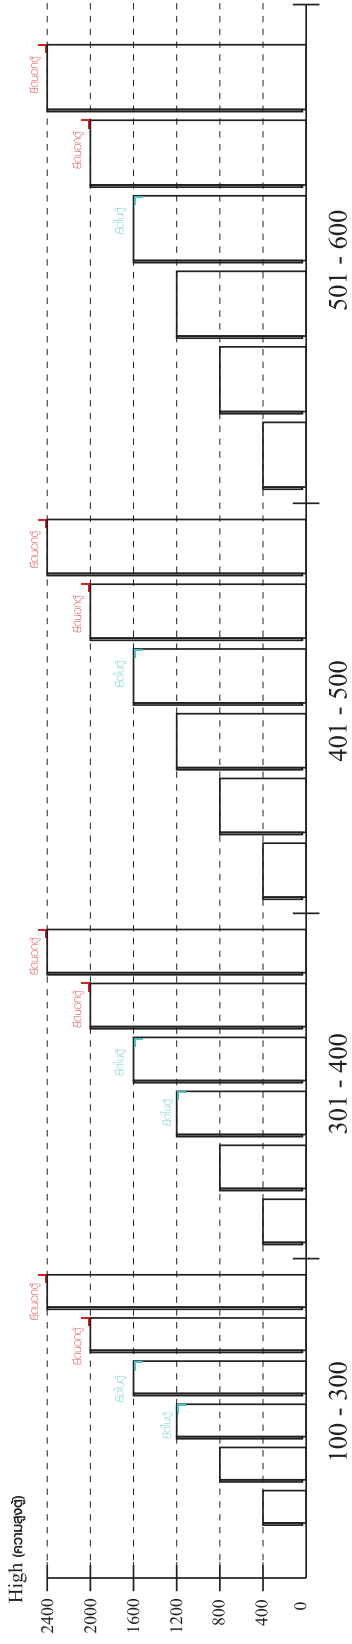

VAVA

Dressing table 100 cm.

CONNECT SYSTEM

มาตรฐาน การระบุสินค้าที่ต้องยึด Fitting กันล้ม (Safety Fitting) ***หมายเหตุ สันค้ำที่เป็นชุดเหล็ก ใค้ติดตั้ง Fitting กันล้มทุกตัว***

■ หมวด ตู้บานเปิด / ตู้บานปิด + ช่องใส่

■ ติดตั้งฉากกันล้มกับตู้สูง (ตั้งแต่ 2 m. ขึ้นไป)

■ หมวด ตู้ลิ้นชัก / ตู้ลิ้นชัก + ช่องใส่ / ตู้ลิ้นชัก + บานเปิด / ตู้ลิ้นชัก + บานสไลด์

■ ติดตั้งฉากกันล้มกับตู้เตี้ย (น้อยกว่า 2 m.)

■ หมวด ตู้บานสไลด์ / ตู้ใส่

ความสูงตั้งแต่ 1600 ขึ้นไป สันค้ำเกิน 300 ความสูงตั้งแต่ 1600 ขึ้นไป สันค้ำเกิน 400

HARDWARE

-BODY SET

-DRAWER SET

1.

2.

3.

ASSEMBLY

-DRWAER SET

4.