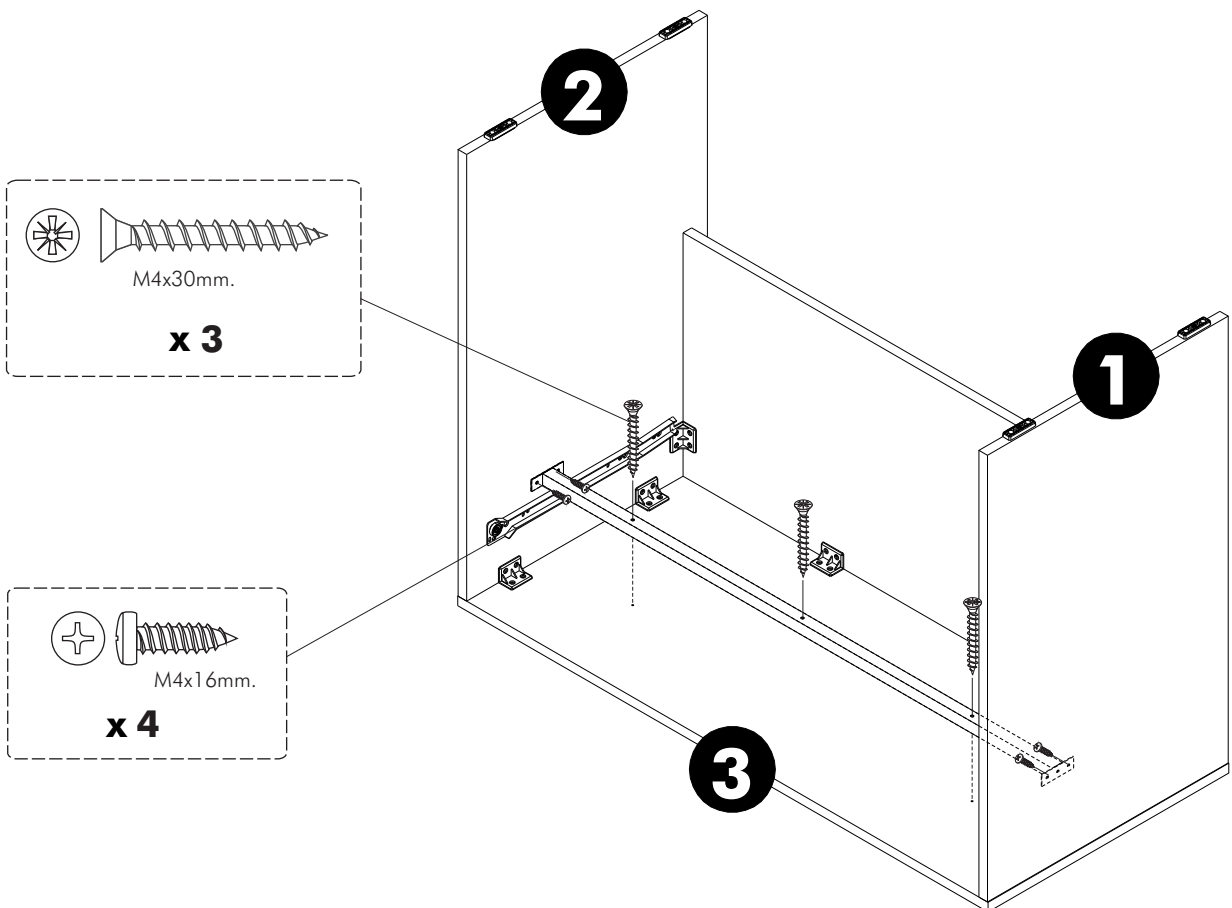

VAVA

Dressing table 100 cm.

CONNECT SYSTEM

มาตรฐาน การระบุสินค้าที่ต้องยึด Fitting กันล้ม (Safety Fitting) ***หมายเหตุ สันค้ำที่เป็นชุดเหล็ก ใค้ติดตั้ง Fitting กันล้มทุกตัว***

■ หมวด ตู้บานเปิด / ตู้บานปิด + ช่องใส่

■ ติดตั้งฉากกันล้มกับตู้สูง (ตั้งแต่ 2 m. ขึ้นไป)

■ หมวด ตู้ลิ้นชัก / ตู้ลิ้นชัก + ช่องใส่ / ตู้ลิ้นชัก + บานเปิด / ตู้ลิ้นชัก + บานสไลด์

■ ติดตั้งฉากกันล้มกับตู้เตี้ย (น้อยกว่า 2 m.)

■ หมวด ตู้บานสไลด์ / ตู้ใส่

ความสูงตั้งแต่ 1600 ขึ้นไป สันค้ำเกิน 300 ความสูงตั้งแต่ 1600 ขึ้นไป สันค้ำเกิน 400

HARDWARE

-BODY SET

-DRAWER SET

1.

2.

3.

ASSEMBLY