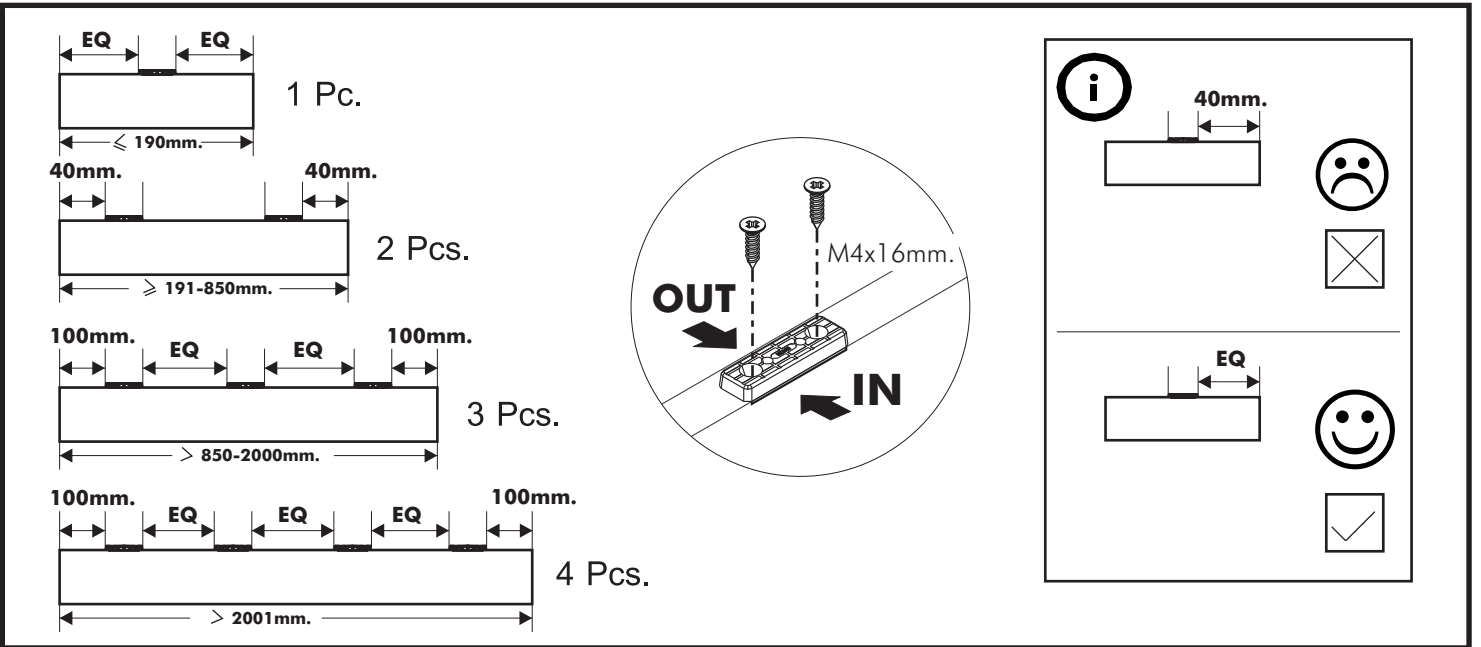

VAVA

Dressing table 100 cm.

CONNECT SYSTEM

มาตรฐาน การระบุสินค้าที่ต้องยึด Fitting กันล้ม (Safety Fitting) ***หมายเหตุ สันค้ำที่เป็นชุดเหล็ก ใค้ติดตั้ง Fitting กันล้มทุกตัว***

■ หมวด ตู้บานเปิด / ตู้บานปิด + ช่องใส่

■ ติดตั้งฉากกันล้มกับตู้สูง (ตั้งแต่ 2 m. ขึ้นไป)

■ หมวด ตู้ลิ้นชัก / ตู้ลิ้นชัก + ช่องใส่ / ตู้ลิ้นชัก + บานเปิด / ตู้ลิ้นชัก + บานสไลด์

■ ติดตั้งฉากกันล้มกับตู้เตี้ย (น้อยกว่า 2 m.)

■ หมวด ตู้บานสไลด์ / ตู้ใส่

ความสูงตั้งแต่ 1600 ขึ้นไป สันค้ำเกิน 300 ความสูงตั้งแต่ 1600 ขึ้นไป สันค้ำเกิน 400

HARDWARE

-BODY SET

-DRAWER SET

1.

2.

3.

ASSEMBLY