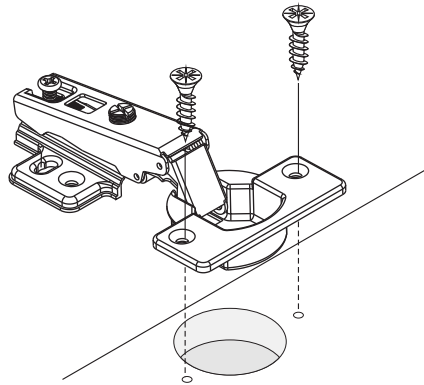

VITA

Dressing table 100 cm.

(L)

(R)

CONNECT SYSTEM

มาตรฐาน การระบุสินค้าที่ต้องยึด Fitting กันสั่น (Safety Fitting)

หมายเหตุ สินค้าที่เป็นชุดเด็ก ใ้ติดตั้ง Fitting กันสั่นทุกตัว

ติดตั้งจากกันสั่นกับตุ้สูง (ตั้งแต่ 2 m.ขึ้นไป)

■ หมวด ตู้บานเปิด / ตู้บานปิด + ช่องใส่

ความสูงตั้งแต่ 1200 ขึ้นไป สักไม่เกิน 300 ความสูงตั้งแต่ 1600 ขึ้นไป สักไม่เกิน 400 ความสูงตั้งแต่ 1600 ขึ้นไป สักไม่เกิน 500 ความสูงตั้งแต่ 1600 ขึ้นไป สักไม่เกิน 600

■ หมวด ตู้ลิ้นชัก / ตู้ลิ้นชัก + ช่องใส่ / ตู้ลิ้นชัก + บานเปิด / ตู้ลิ้นชัก + บานสไลด์

ความสูงตั้งแต่ 600 ขึ้นไป สักไม่เกิน 300 ความสูงตั้งแต่ 600 ขึ้นไป สักไม่เกิน 400 ความสูงตั้งแต่ 600 ขึ้นไป สักไม่เกิน 500 ความสูงตั้งแต่ 1600 ขึ้นไป สักไม่เกิน 600