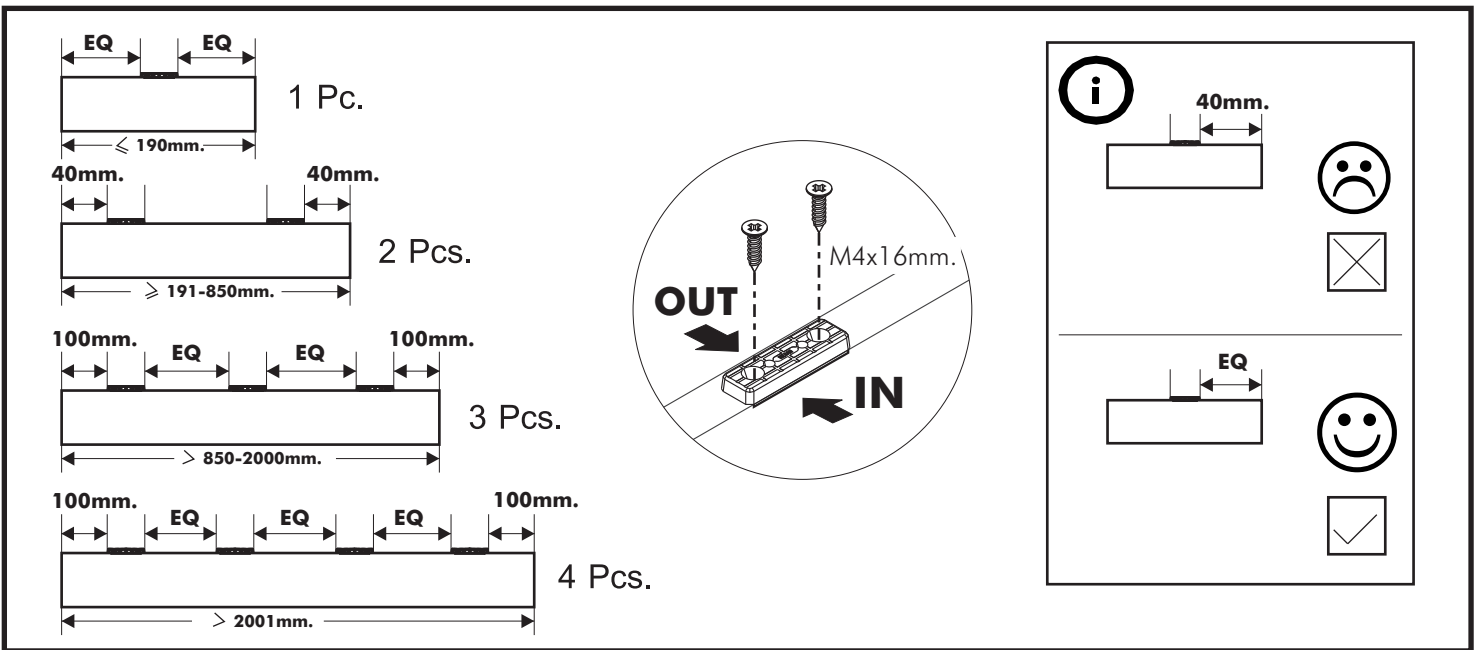

VITA

Dressing table 100 cm.

(L)

(R)

CONNECT SYSTEM

มาตรฐาน การระบุสินค้าที่ต้องยึด Fitting กันสั่น (Safety Fitting)

หมายเหตุ สินค้าที่เป็นชุดเด็ก ใ้ติดตั้ง Fitting กันสั่นทุกตัว

ติดตั้งจากกันสั่นกับตุ้สูง (ตั้งแต่ 2 m.ขึ้นไป)