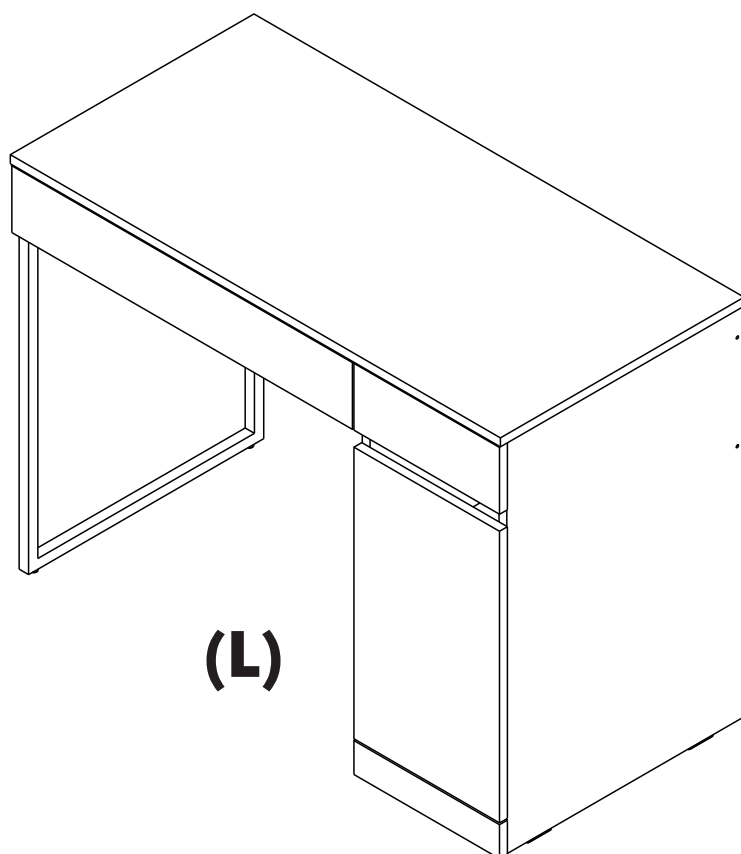

VITA

Dressing table 100 cm.

(L)

(R)

CONNECT SYSTEM

มาตรฐาน การระบุสินค้าที่ต้องยึด Fitting กันสั่น (Safety Fitting)

หมายเหตุ สินค้าที่เป็นชุดเด็ก ใ้ติดตั้ง Fitting กันสั่นทุกตัว

ติดตั้งจากกันสั่นกับตุ้สูง (ตั้งแต่ 2 m.ขึ้นไป)

■ หมวด ตู้บานเปิด / ตู้บานปิด + ช่องใส่

ความสูงตั้งแต่ 1200 ขึ้นไป สักไม่เกิน 300 ความสูงตั้งแต่ 1600 ขึ้นไป สักไม่เกิน 400 ความสูงตั้งแต่ 1600 ขึ้นไป สักไม่เกิน 500 ความสูงตั้งแต่ 1600 ขึ้นไป สักไม่เกิน 600

■ หมวด ตู้ลิ้นชัก / ตู้ลิ้นชัก + ช่องใส่ / ตู้ลิ้นชัก + บานเปิด / ตู้ลิ้นชัก + บานสไลด์

ความสูงตั้งแต่ 600 ขึ้นไป สักไม่เกิน 300 ความสูงตั้งแต่ 600 ขึ้นไป สักไม่เกิน 400 ความสูงตั้งแต่ 600 ขึ้นไป สักไม่เกิน 500 ความสูงตั้งแต่ 1600 ขึ้นไป สักไม่เกิน 600