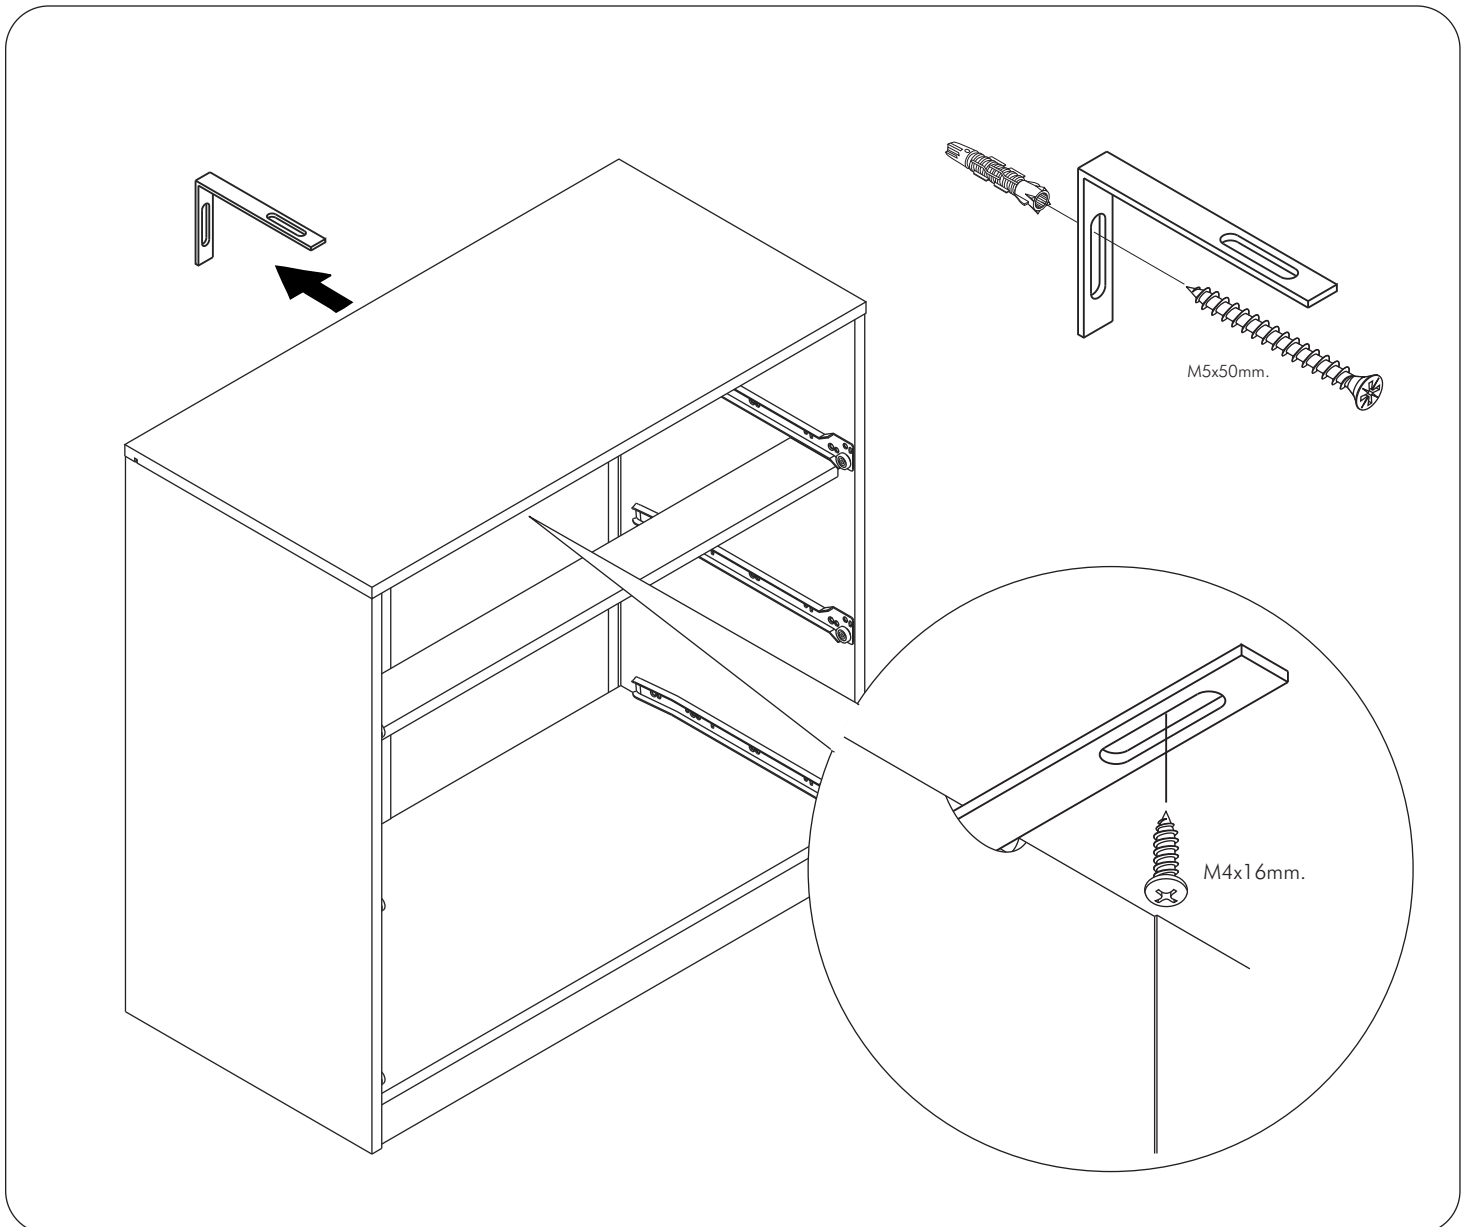

VITA

Dressing table 100 cm.

(L)

(R)

CONNECT SYSTEM

มาตรฐาน การระบุสินค้าที่ต้องยึด Fitting กันสั่น (Safety Fitting)

หมายเหตุ สินค้าที่เป็นชุดเด็ก ใ้ติดตั้ง Fitting กันสั่นทุกตัว

ติดตั้งจากกันสั่นกับตุ้สูง (ตั้งแต่ 2 m.ขึ้นไป)

■ หมวด ตู้บานเปิด / ตู้บานปิด + ช่องใส่

ความสูงตั้งแต่ 1200 ขึ้นไป สักไม่เกิน 300 ความสูงตั้งแต่ 1600 ขึ้นไป สักไม่เกิน 400 ความสูงตั้งแต่ 1600 ขึ้นไป สักไม่เกิน 500 ความสูงตั้งแต่ 1600 ขึ้นไป สักไม่เกิน 600

■ หมวด ตู้ลิ้นชัก / ตู้ลิ้นชัก + ช่องใส่ / ตู้ลิ้นชัก + บานเปิด / ตู้ลิ้นชัก + บานสไลด์

ความสูงตั้งแต่ 600 ขึ้นไป สักไม่เกิน 300 ความสูงตั้งแต่ 600 ขึ้นไป สักไม่เกิน 400 ความสูงตั้งแต่ 600 ขึ้นไป สักไม่เกิน 500 ความสูงตั้งแต่ 1600 ขึ้นไป สักไม่เกิน 600