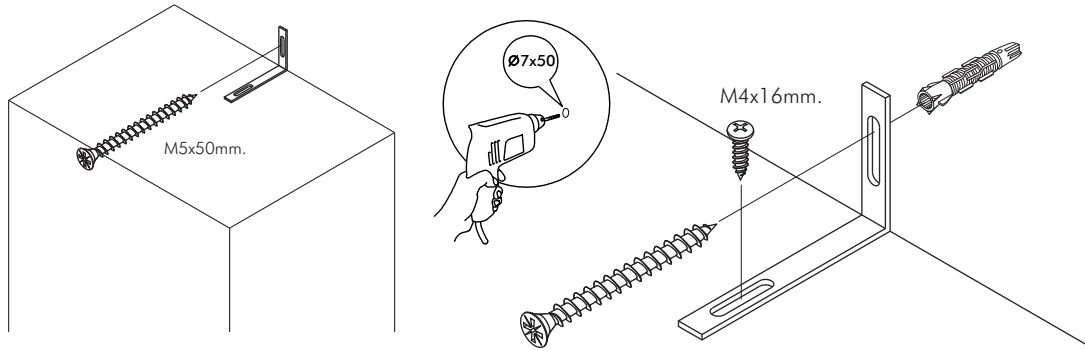

VITA

Dressing table 100 cm.

(L)

(R)

CONNECT SYSTEM

มาตรฐาน การระบุสินค้าที่ต้องยึด Fitting กันสั่น (Safety Fitting)

หมายเหตุ สินค้าที่เป็นชุดเด็ก ใ้ติดตั้ง Fitting กันสั่นทุกตัว

ติดตั้งจากกันสั่นกับตุ้สูง (ตั้งแต่ 2 m.ขึ้นไป)

■ หมวด ตู้บานเปิด / ตู้บานปิด + ช่องใส่

ความสูงตั้งแต่ 1200 ขึ้นไป สักไม่เกิน 300 ความสูงตั้งแต่ 1600 ขึ้นไป สักไม่เกิน 400 ความสูงตั้งแต่ 1600 ขึ้นไป สักไม่เกิน 500 ความสูงตั้งแต่ 1600 ขึ้นไป สักไม่เกิน 600