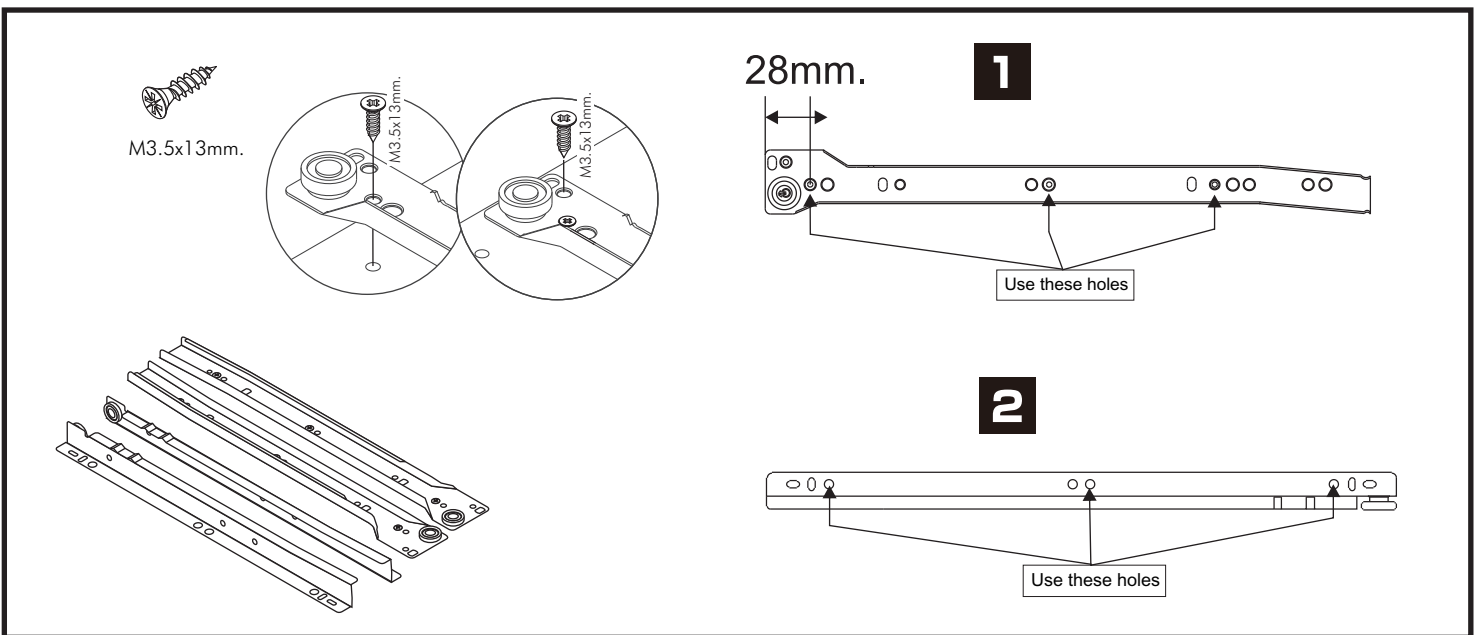

VITA

Dressing table 100 cm.

(L)

(R)

CONNECT SYSTEM

มาตรฐาน การระบุสินค้าที่ต้องยึด Fitting กันสั่น (Safety Fitting)

หมายเหตุ สินค้าที่เป็นชุดเด็ก ใ้ติดตั้ง Fitting กันสั่นทุกตัว

ติดตั้งจากกันสั่นกับตุ้สูง (ตั้งแต่ 2 m.ขึ้นไป)