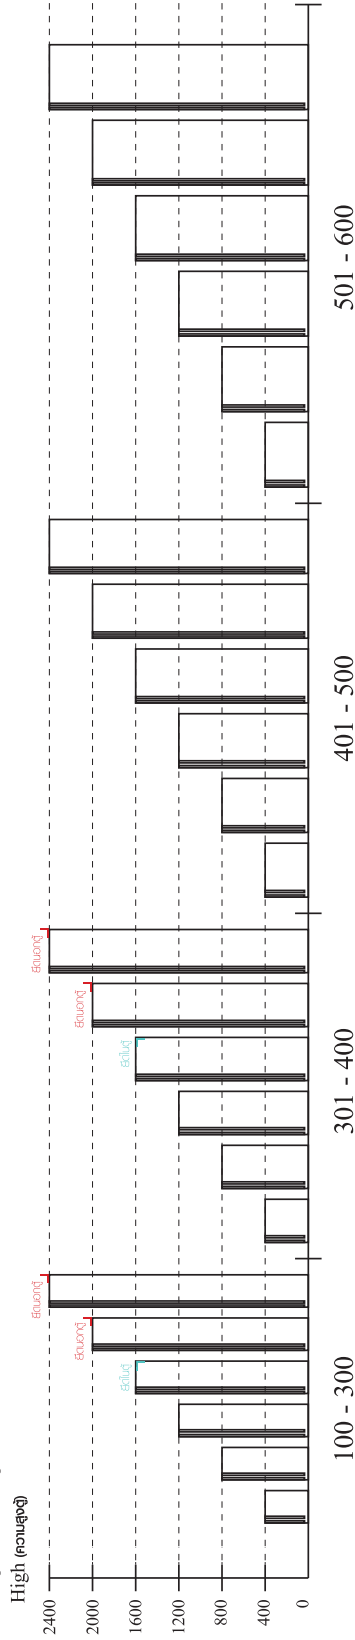

ความสูงตั้งแต่ 1600 ขึ้นไป สักไม่เกิน 300   ความสูงตั้งแต่ 1600 ขึ้นไป สักไม่เกิน 400