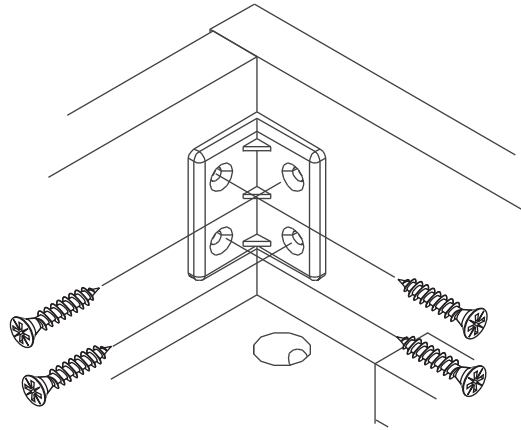

VITA

Dressing table 100 cm.

(L)

(R)

CONNECT SYSTEM

มาตรฐาน การระบุสินค้าที่ต้องยึด Fitting กันสั่น (Safety Fitting)

หมายเหตุ สินค้าที่เป็นชุดเด็ก ใ้ติดตั้ง Fitting กันสั่นทุกตัว

ติดตั้งจากกันสั่นกับตุ้สูง (ตั้งแต่ 2 m.ขึ้นไป)

■ หมวด ตู้บานเปิด / ตู้บานปิด + ช่องใส่

ความสูงตั้งแต่ 1200 ขึ้นไป สักไม่เกิน 300 ความสูงตั้งแต่ 1600 ขึ้นไป สักไม่เกิน 400 ความสูงตั้งแต่ 1600 ขึ้นไป สักไม่เกิน 500 ความสูงตั้งแต่ 1600 ขึ้นไป สักไม่เกิน 600

■ หมวด ตู้ลิ้นชัก / ตู้ลิ้นชัก + ช่องใส่ / ตู้ลิ้นชัก + บานเปิด / ตู้ลิ้นชัก + บานสไลด์

ความสูงตั้งแต่ 600 ขึ้นไป สักไม่เกิน 300 ความสูงตั้งแต่ 600 ขึ้นไป สักไม่เกิน 400 ความสูงตั้งแต่ 600 ขึ้นไป สักไม่เกิน 500 ความสูงตั้งแต่ 1600 ขึ้นไป สักไม่เกิน 600