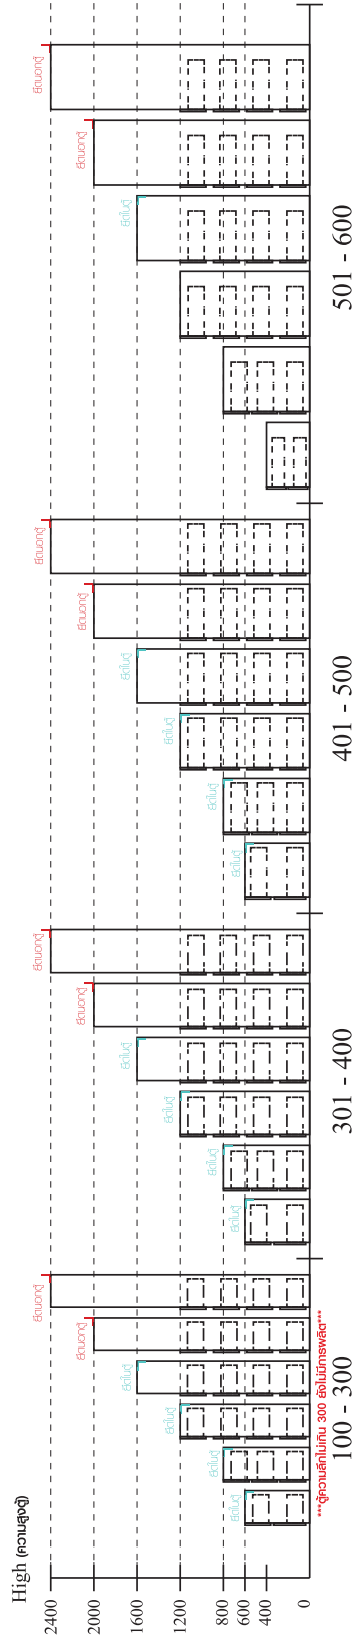

■ หมวด ตู้บานเปิด / ตู้บานปิด + ช่องใส่

ความสูงตั้งแต่ 1200 ขึ้นไป สักไม่เกิน 300 ความสูงตั้งแต่ 1600 ขึ้นไป สักไม่เกิน 400 ความสูงตั้งแต่ 1600 ขึ้นไป สักไม่เกิน 500 ความสูงตั้งแต่ 1600 ขึ้นไป สักไม่เกิน 600

■ หมวด ตู้ลิ้นชัก / ตู้ลิ้นชัก + ช่องใส่ / ตู้ลิ้นชัก + บานเปิด / ตู้ลิ้นชัก + บานสไลด์

ความสูงตั้งแต่ 600 ขึ้นไป สักไม่เกิน 300 ความสูงตั้งแต่ 600 ขึ้นไป สักไม่เกิน 400 ความสูงตั้งแต่ 600 ขึ้นไป สักไม่เกิน 500 ความสูงตั้งแต่ 1600 ขึ้นไป สักไม่เกิน 600

x 2

x 1

x 3

x 1

x 2

-DRAWER SET

x 1

x 14

1. (L)

2.

3.

4.

5.

6.

ASSEMBLY

-DRWAER SET