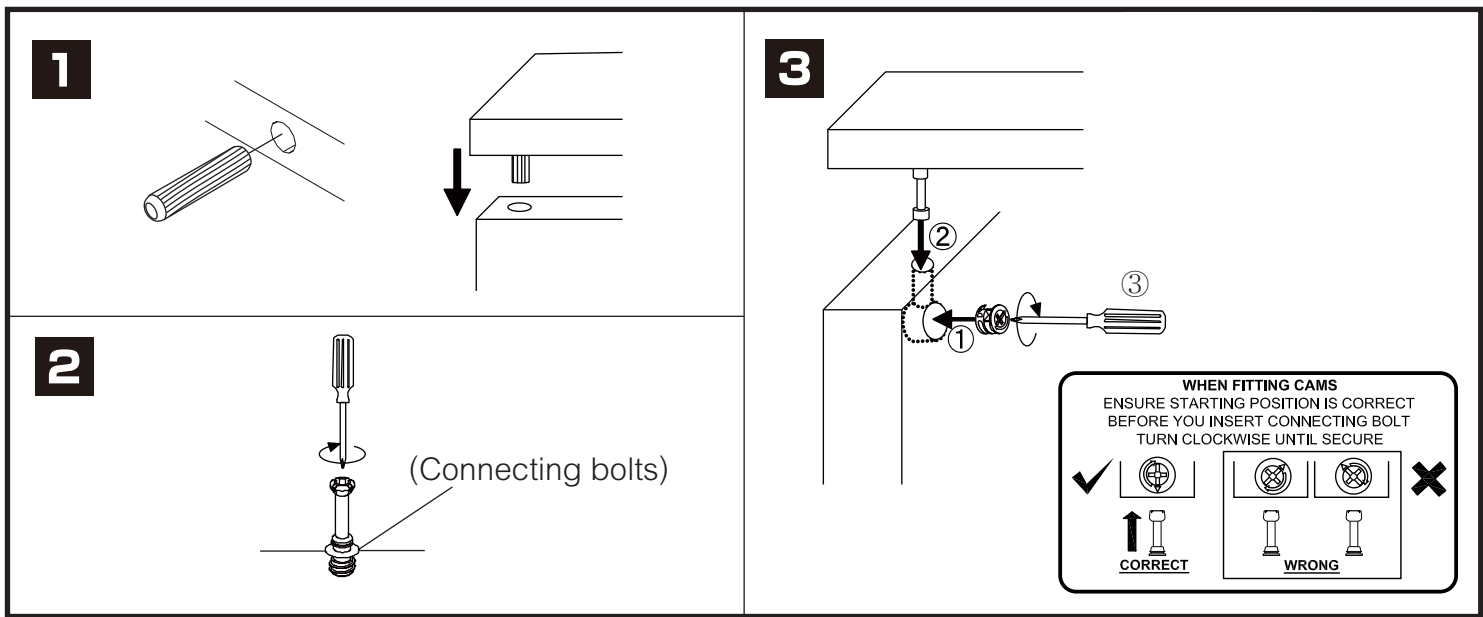

VITA

Dressing table 100 cm.

(L)

(R)

CONNECT SYSTEM

มาตรฐาน การระบุสินค้าที่ต้องยึด Fitting กันสั่น (Safety Fitting)

หมายเหตุ สินค้าที่เป็นชุดเด็ก ใ้ติดตั้ง Fitting กันสั่นทุกตัว

ติดตั้งจากกันสั่นกับตุ้สูง (ตั้งแต่ 2 m.ขึ้นไป)