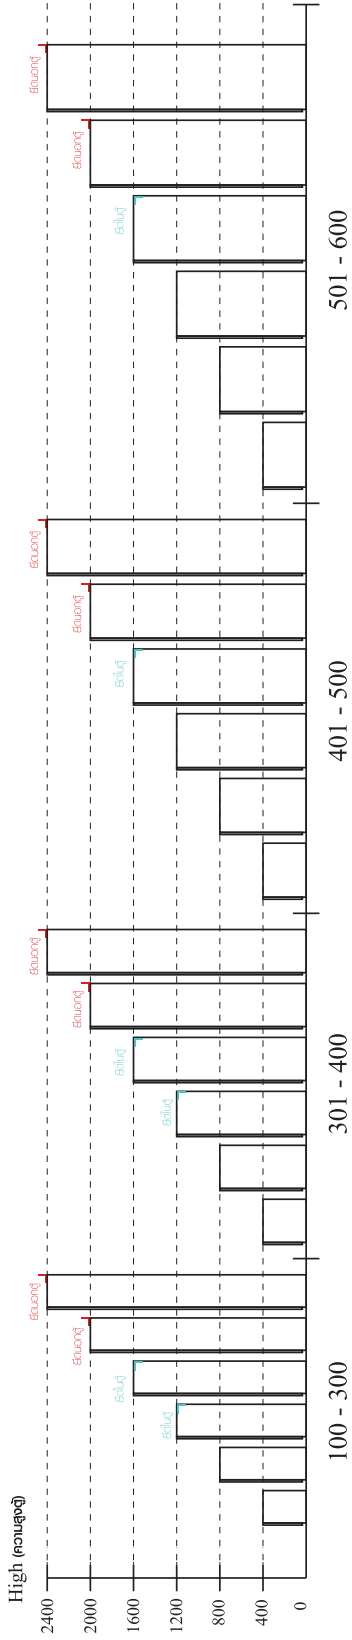

■ หมวด ตู้บานเปิด / ตู้บานปิด + ช่องใส่

ความสูงตั้งแต่ 1200 ขึ้นไป สักไม่เกิน 300 ความสูงตั้งแต่ 1600 ขึ้นไป สักไม่เกิน 400 ความสูงตั้งแต่ 1600 ขึ้นไป สักไม่เกิน 500 ความสูงตั้งแต่ 1600 ขึ้นไป สักไม่เกิน 600

■ หมวด ตู้ลิ้นชัก / ตู้ลิ้นชัก + ช่องใส่ / ตู้ลิ้นชัก + บานเปิด / ตู้ลิ้นชัก + บานสไลด์

ความสูงตั้งแต่ 600 ขึ้นไป สักไม่เกิน 300 ความสูงตั้งแต่ 600 ขึ้นไป สักไม่เกิน 400 ความสูงตั้งแต่ 600 ขึ้นไป สักไม่เกิน 500 ความสูงตั้งแต่ 1600 ขึ้นไป สักไม่เกิน 600

x 4

x 17

x 1

x 1

x 3

x 4

x 76

x 8

1. (L)

2.

3.

4.

5.

6.

ASSEMBLY

-DRWAER SET