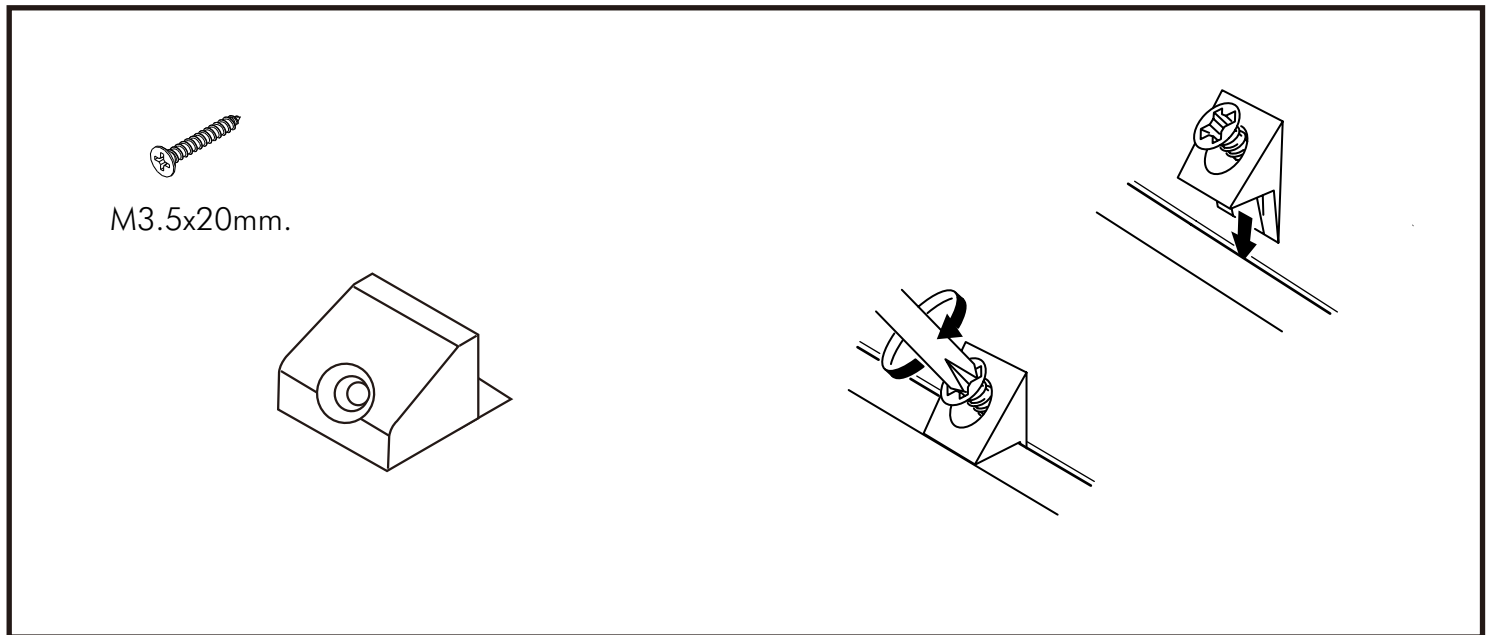

VITA

Wardrobe 5 DR.

CONNECT SYSTEM

1

3

2

(Connecting bolts)

WHEN FITTING CAMS
 ENSURE STARTING POSITION IS CORRECT
 BEFORE YOU INSERT CONNECTING BOLT
 TURN CLOCKWISE UNTIL SECURE

✓				✗
	↑			
	CORRECT		WRONG	

M4x16mm.

OUT

IN

M4x16mm.

i

40mm.

☹️

✗

EQ

😊

✓

M4x16mm.

มาตรฐาน การระบุสินค้าที่ต้องยึด Fitting กันสั่น (Safety Fitting) ***หมายเหตุ เป็นชุดเด็ก ไม้ติดตั้ง Fitting กันสั่นทุกตัว***

■ หมวด ตู้บานเปิด / ตู้บานปิด + ช่องใส่

■ ติดตั้งจากกันสั่นกับตู้สูง (ตั้งแต่ 2 m. ขึ้นไป)