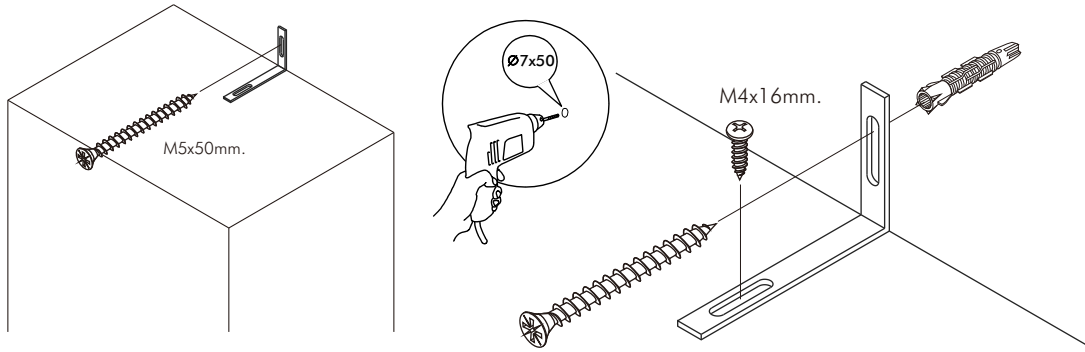

✓				✗
	↑			
	CORRECT		WRONG	

M4x16mm.

OUT

IN

M4x16mm.

i

40mm.

☹️

✗

EQ

😊

✓

M4x16mm.

มาตรฐาน การระบุสินค้าที่ต้องยึด Fitting กันสั่น (Safety Fitting) ***หมายเหตุ เป็นชุดเด็ก ไม้ติดตั้ง Fitting กันสั่นทุกตัว***

■ หมวด ตู้บานเปิด / ตู้บานปิด + ช่องใส่

■ ติดตั้งจากกันสั่นกับตู้สูง (ตั้งแต่ 2 m. ขึ้นไป)

■ หมวด ตู้ลิ้นชัก / ตู้ลิ้นชัก + ช่องใส่ / ตู้ลิ้นชัก + บานเปิด / ตู้ลิ้นชัก + บานสไลด์

■ ติดตั้งจากกันสั่นกับตู้เตี้ย (น้อยกว่า 2 m.)

■ หมวด ตู้บานสไลด์ / ตู้ใส่

HARDWARE

-BODY SET

x 38

16mm.

x 38

x 13

x 2

x 12

x 9

5x18 mm.

x 9

x 23

x 2