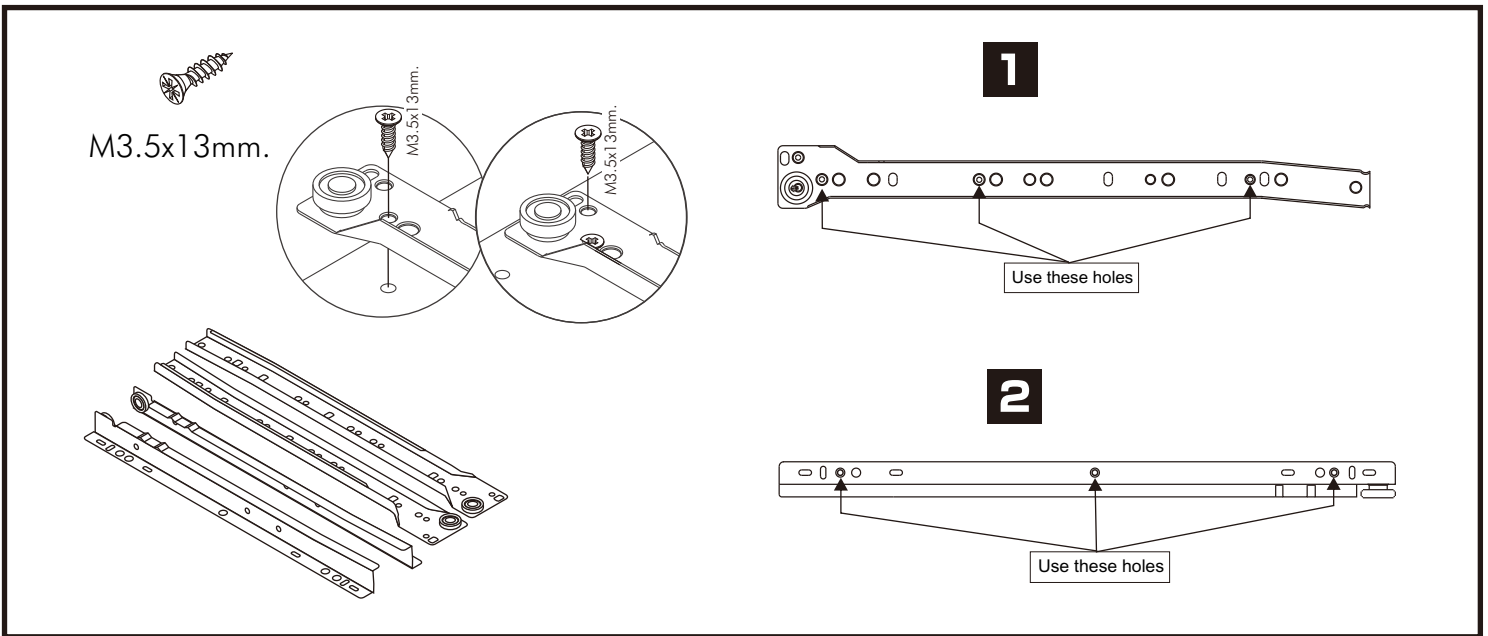

VITA

Wardrobe 5 DR.

CONNECT SYSTEM

1

3

2

(Connecting bolts)

WHEN FITTING CAMS
 ENSURE STARTING POSITION IS CORRECT
 BEFORE YOU INSERT CONNECTING BOLT
 TURN CLOCKWISE UNTIL SECURE

✓				✗
	↑			
	CORRECT		WRONG	

M4x16mm.

OUT

IN

M4x16mm.

i

40mm.

☹️

✗

EQ

😊

✓

M4x16mm.

มาตรฐาน การระบุสินค้าที่ต้องยึด Fitting กันสั่น (Safety Fitting) ***หมายเหตุ เป็นชุดเด็ก ไม้ติดตั้ง Fitting กันสั่นทุกตัว***

■ หมวด ตู้บานเปิด / ตู้บานปิด + ช่องใส่

■ ติดตั้งจากกันสั่นกับตู้สูง (ตั้งแต่ 2 m. ขึ้นไป)

-BODY SET

1.

2.

3.

4.

9.

10.

11.