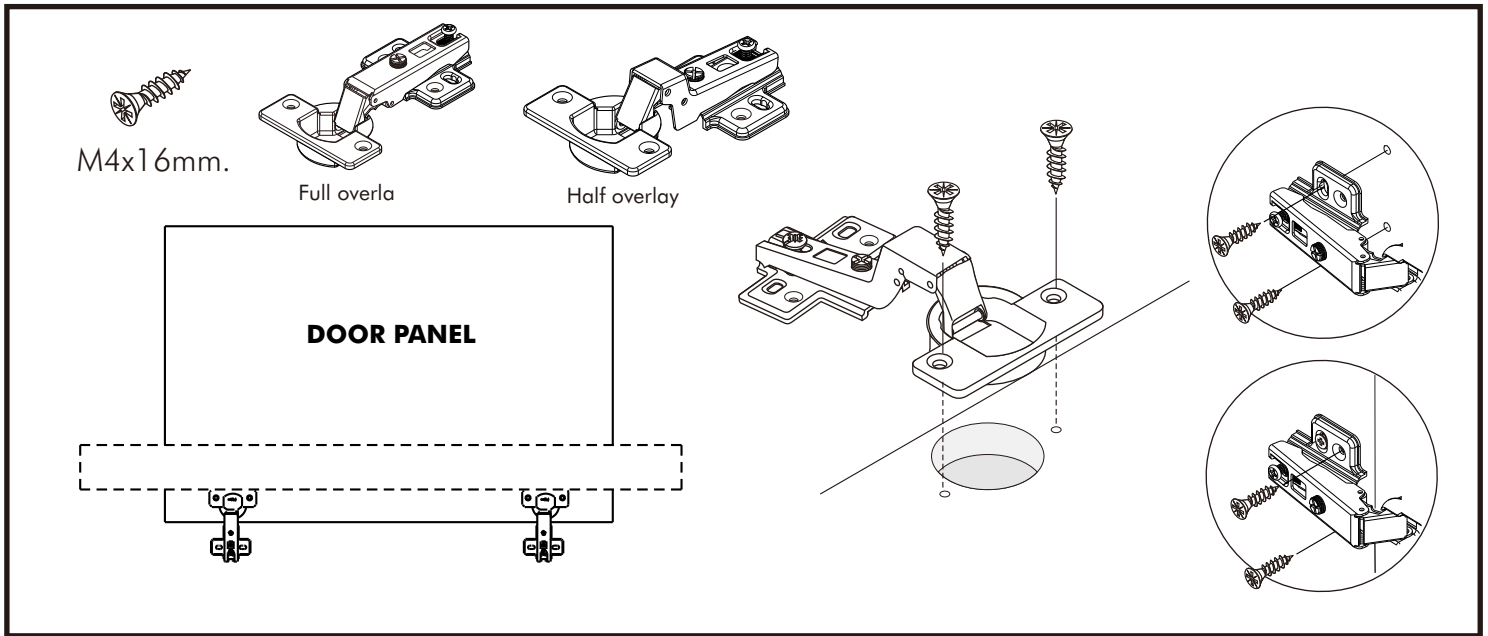

VITA

Wardrobe 5 DR.

CONNECT SYSTEM

1

3

2

(Connecting bolts)

WHEN FITTING CAMS
 ENSURE STARTING POSITION IS CORRECT
 BEFORE YOU INSERT CONNECTING BOLT
 TURN CLOCKWISE UNTIL SECURE

✓				✗
	↑			
	CORRECT		WRONG	

M4x16mm.

OUT

IN

M4x16mm.

i

40mm.

☹️

✗

EQ

😊

✓

M4x16mm.

มาตรฐาน การระบุสินค้าที่ต้องยึด Fitting กันสั่น (Safety Fitting) ***หมายเหตุ เป็นชุดเด็ก ไม้ติดตั้ง Fitting กันสั่นทุกตัว***

■ หมวด ตู้บานเปิด / ตู้บานปิด + ช่องใส่

■ ติดตั้งจากกันสั่นกับตู้สูง (ตั้งแต่ 2 m. ขึ้นไป)