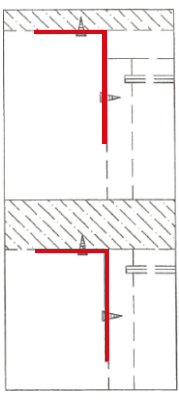

VITA

Wardrobe 5 DR.

CONNECT SYSTEM

1

3

2

(Connecting bolts)

WHEN FITTING CAMS
 ENSURE STARTING POSITION IS CORRECT
 BEFORE YOU INSERT CONNECTING BOLT
 TURN CLOCKWISE UNTIL SECURE

✓				✗
	↑			
	CORRECT		WRONG	

M4x16mm.

OUT

IN

M4x16mm.

i

40mm.

☹️

✗

EQ

😊

✓

M4x16mm.

มาตรฐาน การระบุสินค้าที่ต้องยึด Fitting กันสั่น (Safety Fitting) ***หมายเหตุ เป็นชุดเด็ก ไม้ติดตั้ง Fitting กันสั่นทุกตัว***

■ หมวด ตู้บานเปิด / ตู้บานปิด + ช่องใส่

■ ติดตั้งจากกันสั่นกับตู้สูง (ตั้งแต่ 2 m. ขึ้นไป)

■ หมวด ตู้ลิ้นชัก / ตู้ลิ้นชัก + ช่องใส่ / ตู้ลิ้นชัก + บานเปิด / ตู้ลิ้นชัก + บานสไลด์

■ ติดตั้งจากกันสั่นกับตู้เตี้ย (น้อยกว่า 2 m.)

■ หมวด ตู้บานสไลด์ / ตู้ใส่

HARDWARE

-BODY SET

x 38

16mm.

x 38