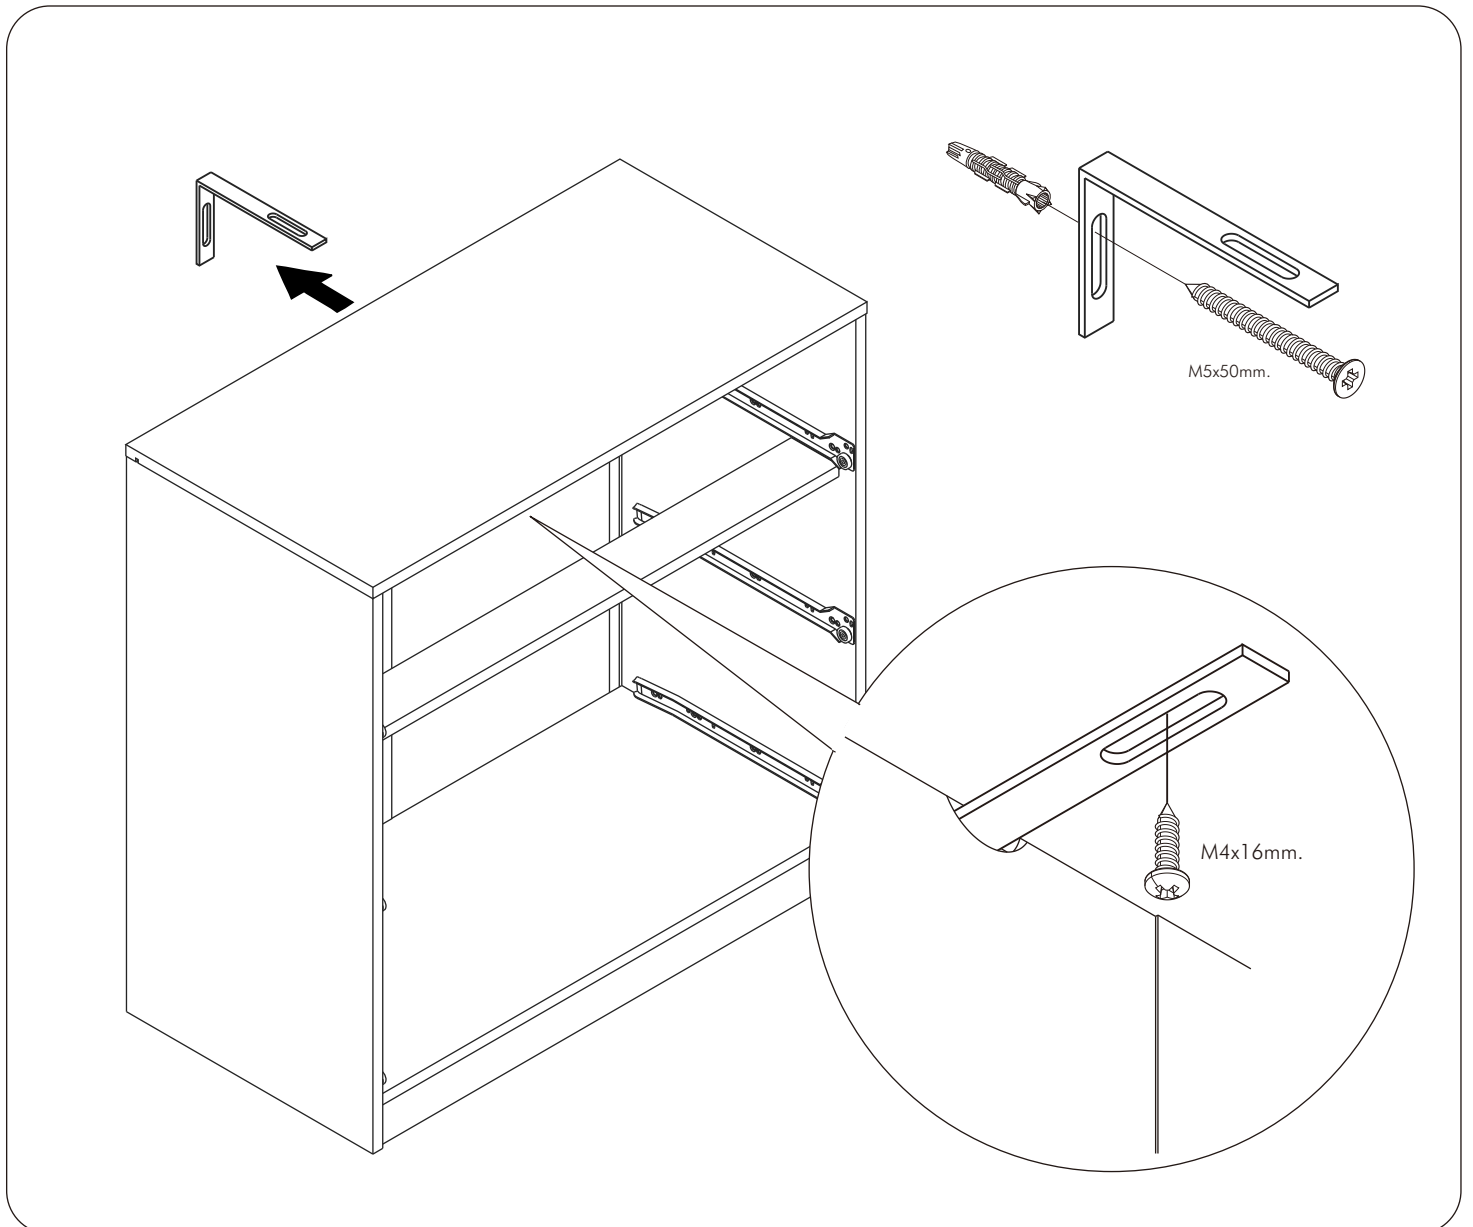

SERENE

Console table 120 cm.

มาตรฐาน การระบุสินค้าที่ต้องยึด Fitting กันลื่น (Safety Fitting) ***หมายเหตุ สินค้าที่เป็นชุดเหล็ก ให้ติดตั้ง Fitting กันลื่นทุกตัว***

■ ขนาด ถูบานเปิด / ถูบานปิด + ช่องใส่

■ ขนาด ถูลิ้นชัก / ถูลิ้นชัก + บานเปิด / ถูลิ้นชัก + บานสไลด์

■ ขนาด ถูบานสไลด์ / ถูใส่

■ ติดตั้งฉากกันลื่นกับตู้สูง (ตั้งได้ 2 ม.ขึ้นไป)

■ ติดตั้งฉากกันลื่นกับตู้เตี้ย (น้อยกว่า 2 ม.)

HARDWARE

-BODY SET

x 32

x 32

x 28

x 14

x 17

x 22

x 1

x 1

M4x16mm.

x 96

M4x30mm.

4.

5.

M4x50mm.

x 4

6.

M4x30mm.

x 12

7.