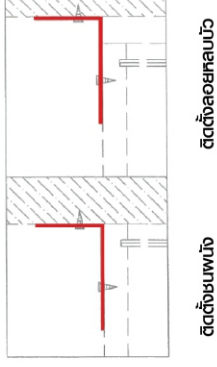

SERENE

Console table 120 cm.

มาตรฐาน การระบุสินค้าที่ต้องยึด Fitting กันลื่น (Safety Fitting) ***หมายเหตุ สินค้าที่เป็นชุดเหล็ก ให้ติดตั้ง Fitting กันลื่นทุกตัว***

■ ขนาด ถูบานเปิด / ถูบานปิด + ช่องใส่

■ ขนาด ถูลิ้นชัก / ถูลิ้นชัก + บานเปิด / ถูลิ้นชัก + บานสไลด์

■ ขนาด ถูบานสไลด์ / ถูใส่

■ ติดตั้งฉากกันลื่นกับตู้สูง (ตั้งได้ 2 ม.ขึ้นไป)

■ ติดตั้งฉากกันลื่นกับตู้เตี้ย (น้อยกว่า 2 ม.)

HARDWARE

-BODY SET

x 32

x 32

x 28

x 14

x 17

x 22

x 1

x 1

M4x16mm.

x 96

M4x30mm.

4.

5.

M4x50mm.

x 4

6.

M4x30mm.

x 12

7.