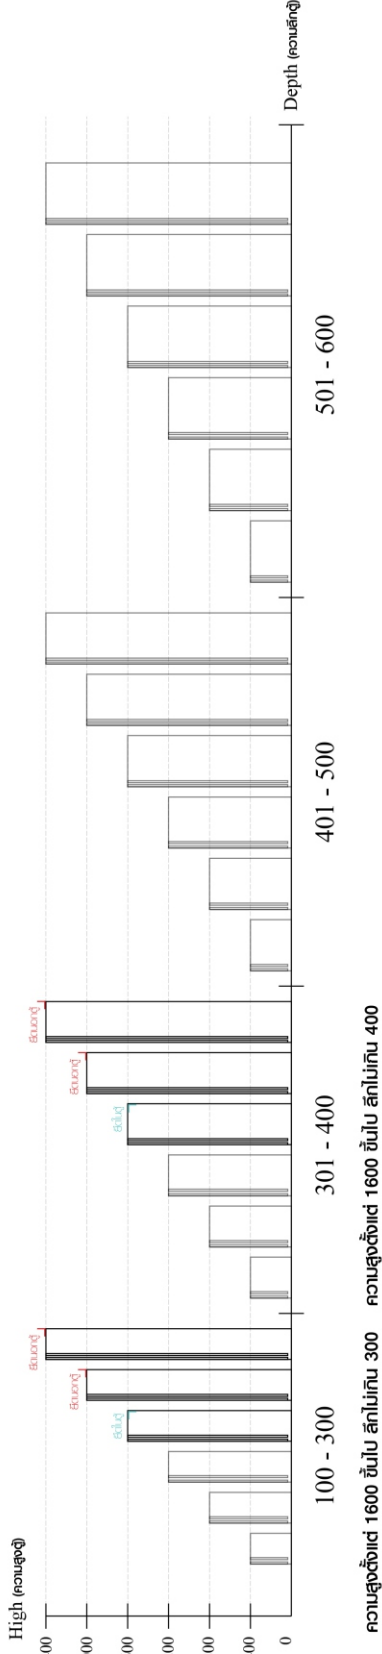

■ ขนาด ถูบานสไลด์ / ถูใส่