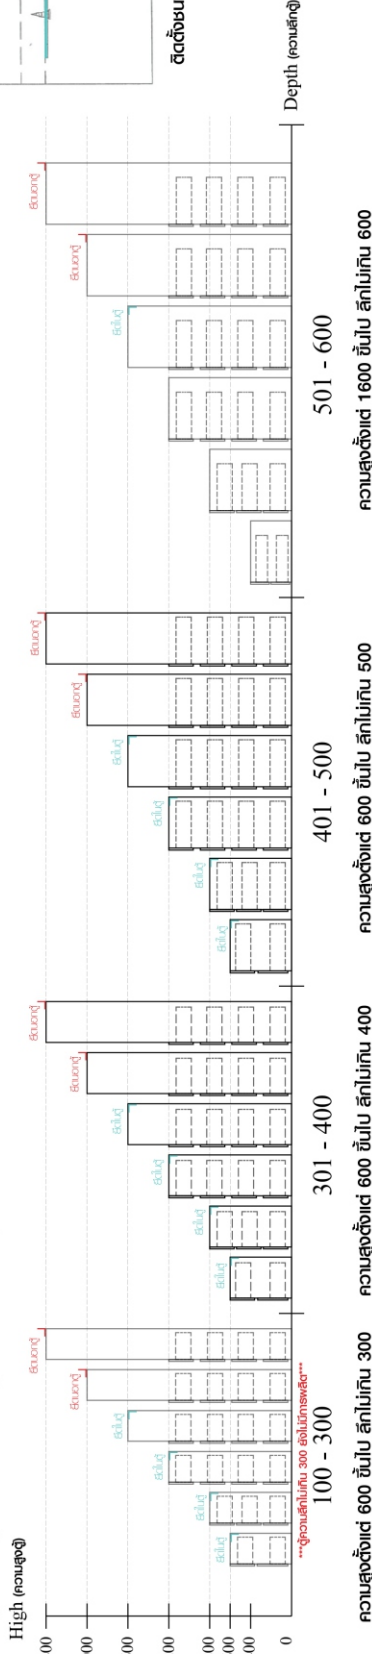

SERENE

Console table 120 cm.

มาตรฐาน การระบุสินค้าที่ต้องยึด Fitting กันลื่น (Safety Fitting) ***หมายเหตุ สินค้าที่เป็นชุดเหล็ก ให้ติดตั้ง Fitting กันลื่นทุกตัว***

■ ขนาด ถูบานเปิด / ถูบานปิด + ช่องใส่

■ ขนาด ถูลิ้นชัก / ถูลิ้นชัก + บานเปิด / ถูลิ้นชัก + บานสไลด์

x 14

x 17

x 22

x 1

x 1

M4x16mm.

x 96

M4x30mm.

x 4

M4x50mm.

x 4

M4x16mm.

x 5

M4x30mm.

x 12

M5x50mm.

x 1

-PART

x 1

ASSEMBLY

-BODY SET

1.

2.

3.