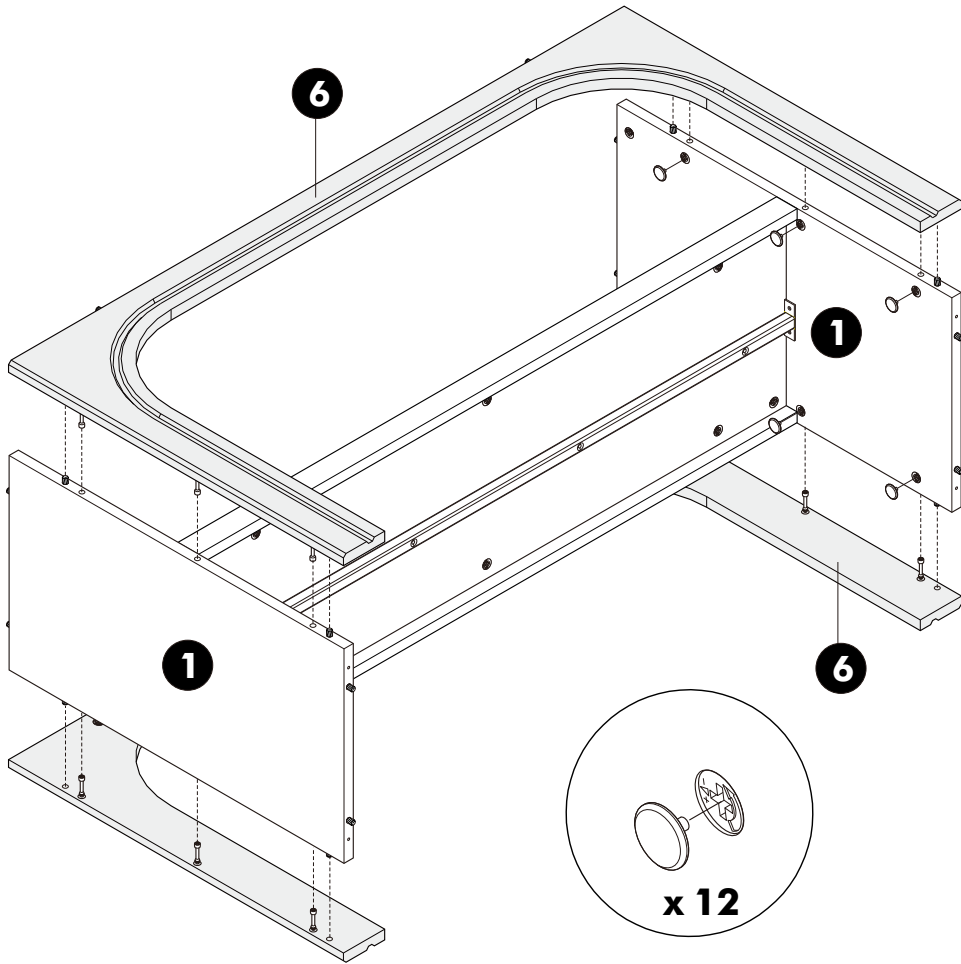

SERENE

Console table 120 cm.

มาตรฐาน การระบุสินค้าที่ต้องยึด Fitting กันลื่น (Safety Fitting) ***หมายเหตุ สินค้าที่เป็นชุดเหล็ก ให้ติดตั้ง Fitting กันลื่นทุกตัว***

■ ขนาด ถูบานเปิด / ถูบานปิด + ช่องใส่

■ ขนาด ถูลิ้นชัก / ถูลิ้นชัก + บานเปิด / ถูลิ้นชัก + บานสไลด์

x 4

M4x50mm.

x 4

M4x16mm.

x 5

M4x30mm.

x 12

M5x50mm.

x 1

-PART

x 1

ASSEMBLY

-BODY SET

1.

2.

3.

4.

5.

M4x50mm.

x 4

6.

M4x30mm.

x 12

7.