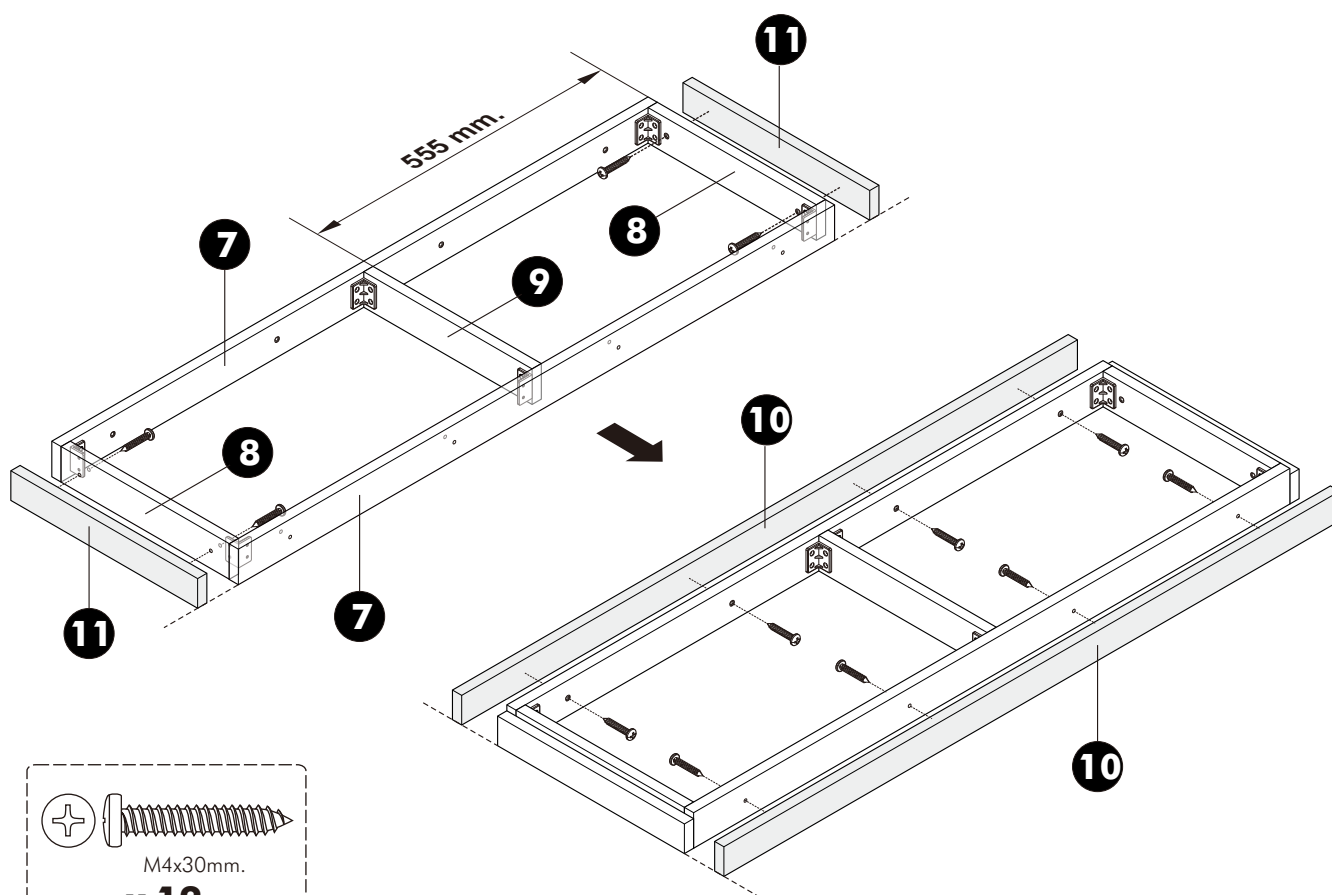

SERENE

Console table 120 cm.

มาตรฐาน การระบุสินค้าที่ต้องยึด Fitting กันลื่น (Safety Fitting) ***หมายเหตุ สินค้าที่เป็นชุดเหล็ก ให้ติดตั้ง Fitting กันลื่นทุกตัว***

■ ขนาด ถูบานเปิด / ถูบานปิด + ช่องใส่

■ ขนาด ถูลิ้นชัก / ถูลิ้นชัก + บานเปิด / ถูลิ้นชัก + บานสไลด์

x 4

M4x50mm.

x 4

M4x16mm.

x 5

M4x30mm.

x 12

M5x50mm.

x 1

-PART

x 1

ASSEMBLY

-BODY SET

1.

2.

3.

4.

5.

M4x50mm.

x 4

6.

M4x30mm.

x 12

7.