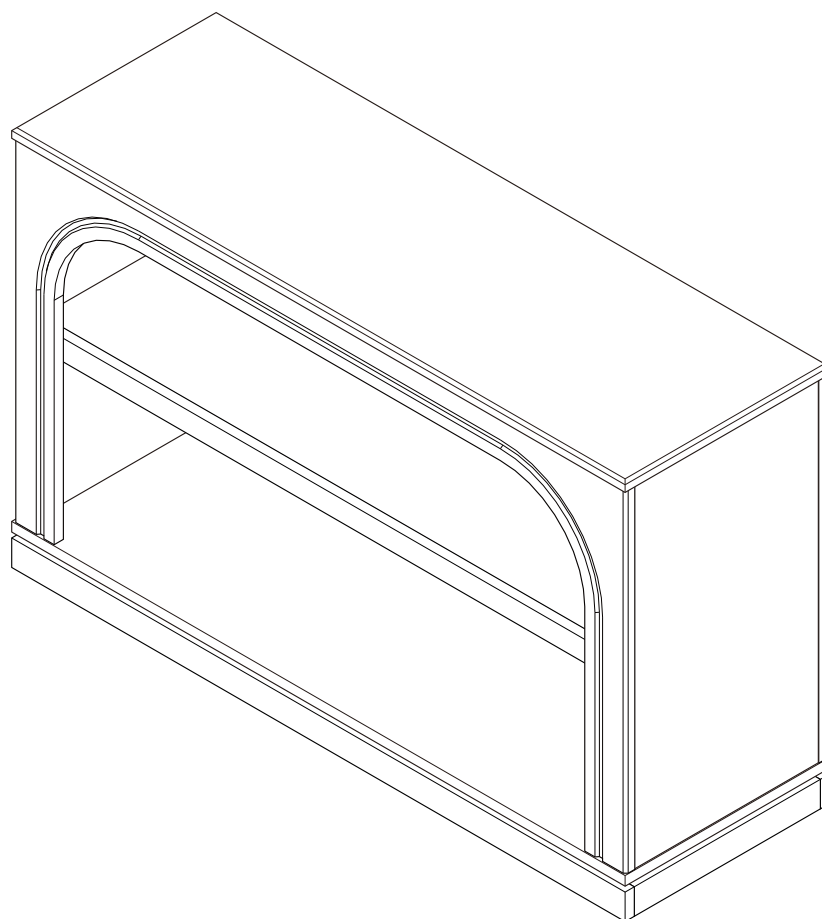

SERENE

Console table 120 cm.

มาตรฐาน การระบุสินค้าที่ต้องยึด Fitting กันลื่น (Safety Fitting) ***หมายเหตุ สินค้าที่เป็นชุดเหล็ก ให้ติดตั้ง Fitting กันลื่นทุกตัว***

■ ขนาด ถูบานเปิด / ถูบานปิด + ช่องใส่

■ ขนาด ถูลิ้นชัก / ถูลิ้นชัก + บานเปิด / ถูลิ้นชัก + บานสไลด์

■ ขนาด ถูบานสไลด์ / ถูใส่

■ ติดตั้งฉากกันลื่นกับตู้สูง (ตั้งได้ 2 ม.ขึ้นไป)

■ ติดตั้งฉากกันลื่นกับตู้เตี้ย (น้อยกว่า 2 ม.)

HARDWARE

-BODY SET

x 32

x 32

x 28

x 14

x 17

x 22

x 1

x 1

M4x16mm.

x 96

M4x30mm.

x 4

M4x50mm.

x 4

M4x16mm.

x 5

M4x30mm.

x 12

M5x50mm.