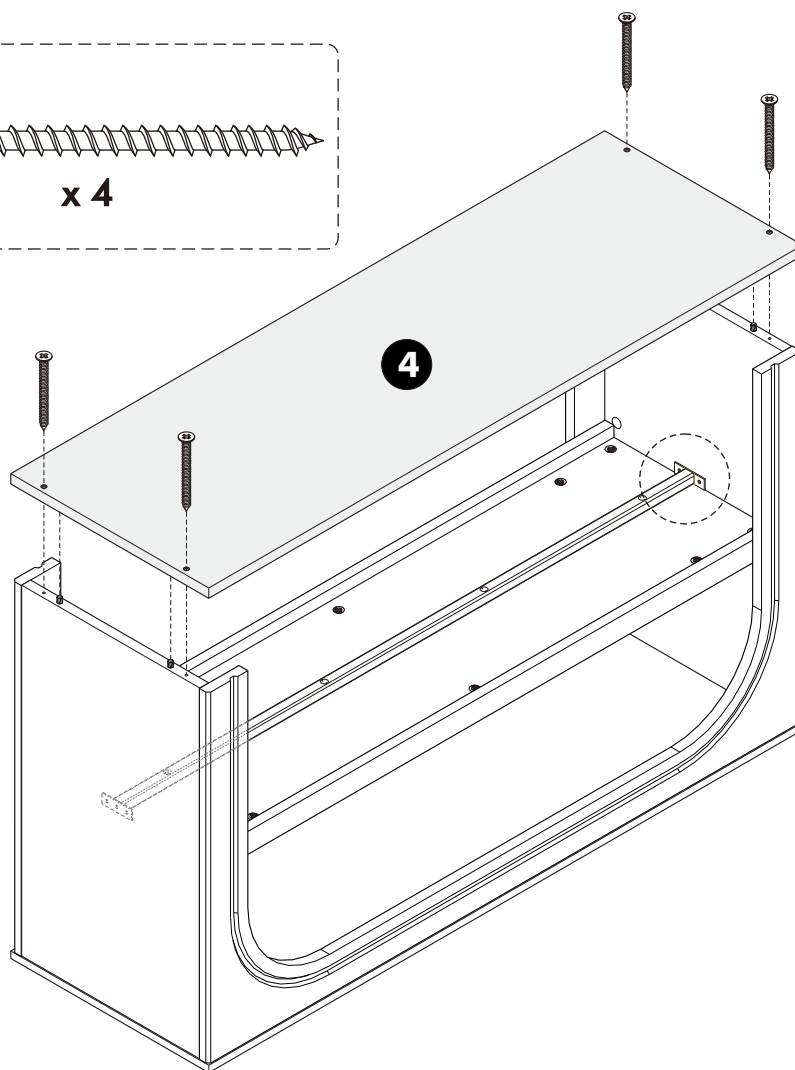

SERENE

Console table 120 cm.

มาตรฐาน การระบุสินค้าที่ต้องยึด Fitting กันลื่น (Safety Fitting) ***หมายเหตุ สินค้าที่เป็นชุดเหล็ก ให้ติดตั้ง Fitting กันลื่นทุกตัว***

■ ขนาด ถูบานเปิด / ถูบานปิด + ช่องใส่

■ ขนาด ถูลิ้นชัก / ถูลิ้นชัก + บานเปิด / ถูลิ้นชัก + บานสไลด์

x 4

M4x50mm.

x 4

M4x16mm.

x 5

M4x30mm.

x 12

M5x50mm.

x 1

-PART

x 1

ASSEMBLY

-BODY SET

1.

2.

3.

4.

5.

M4x50mm.

x 4

6.

M4x30mm.

x 12

7.