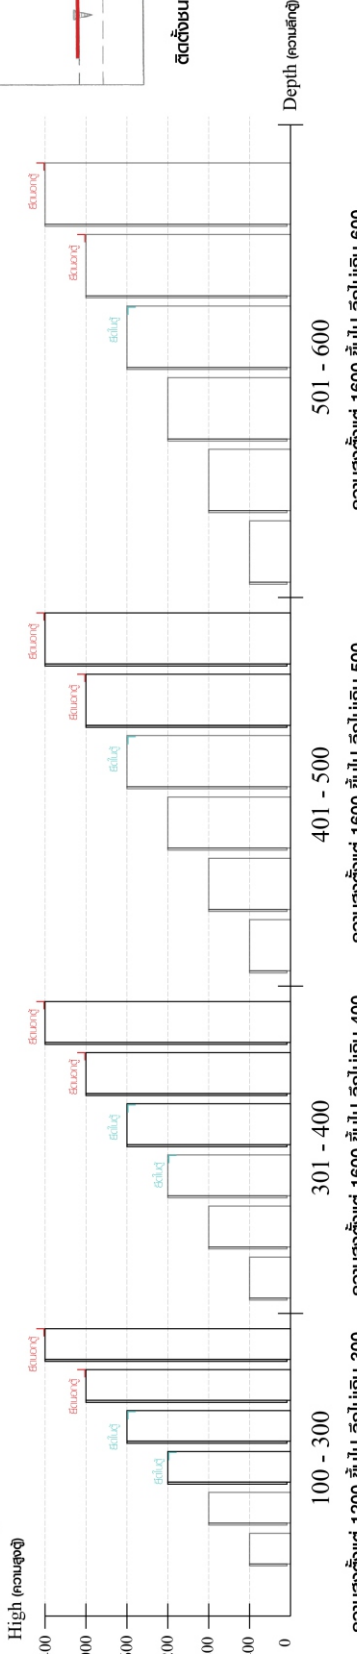

SERENE

Console table 120 cm.

มาตรฐาน การระบุสินค้าที่ต้องยึด Fitting กันลื่น (Safety Fitting) ***หมายเหตุ สินค้าที่เป็นชุดเหล็ก ให้ติดตั้ง Fitting กันลื่นทุกตัว***

■ ขนาด ถูบานเปิด / ถูบานปิด + ช่องใส่

■ ขนาด ถูลิ้นชัก / ถูลิ้นชัก + บานเปิด / ถูลิ้นชัก + บานสไลด์

x 14

x 17

x 22

x 1

x 1

M4x16mm.

x 96

M4x30mm.

x 4

M4x50mm.

x 4

M4x16mm.

x 5

M4x30mm.

x 12

M5x50mm.

x 1

-PART

x 1

ASSEMBLY

-BODY SET

1.

2.

3.