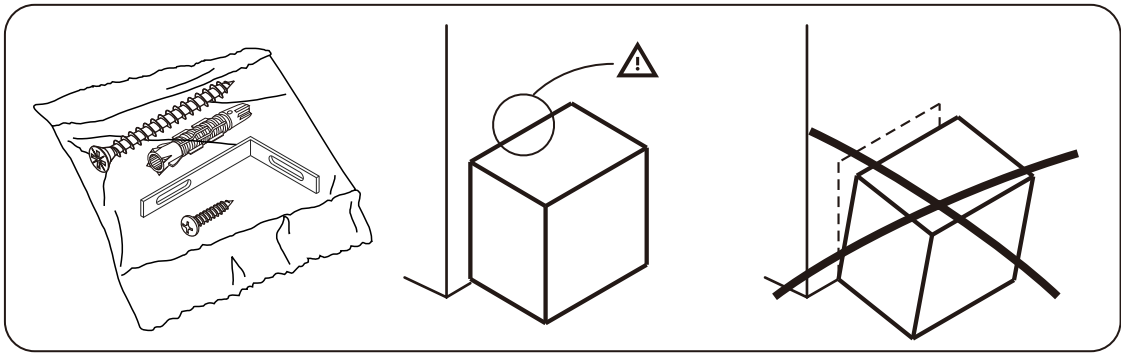

SERENE

Console table 120 cm.

มาตรฐาน การระบุสินค้าที่ต้องยึด Fitting กันลื่น (Safety Fitting) ***หมายเหตุ สินค้าที่เป็นชุดเหล็ก ให้ติดตั้ง Fitting กันลื่นทุกตัว***

■ ขนาด ถูบานเปิด / ถูบานปิด + ช่องใส่

■ ขนาด ถูลิ้นชัก / ถูลิ้นชัก + บานเปิด / ถูลิ้นชัก + บานสไลด์

■ ขนาด ถูบานสไลด์ / ถูใส่

■ ติดตั้งฉากกันลื่นกับตู้สูง (ตั้งได้ 2 ม.ขึ้นไป)

■ ติดตั้งฉากกันลื่นกับตู้เตี้ย (น้อยกว่า 2 ม.)

HARDWARE

-BODY SET

x 32

x 32

x 28

x 14

x 17

x 22

x 1

x 1

M4x16mm.

x 96

M4x30mm.

x 4

M4x50mm.

x 4

M4x16mm.

x 5

M4x30mm.

x 12

M5x50mm.