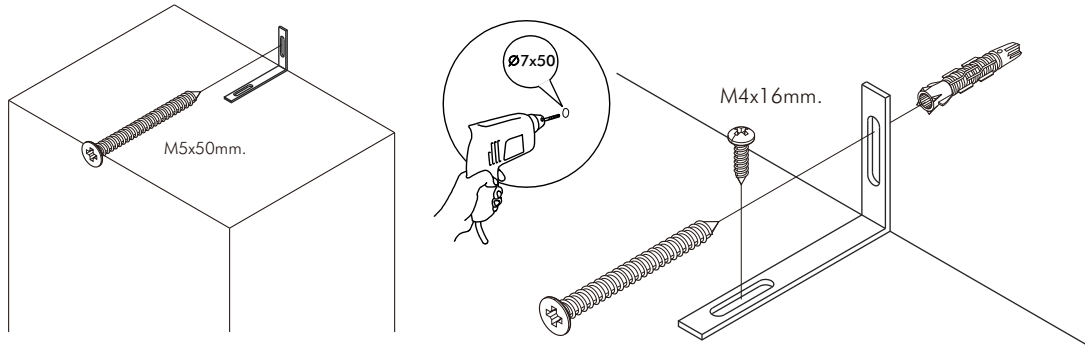

SERENE

Console table 120 cm.

มาตรฐาน การระบุสินค้าที่ต้องยึด Fitting กันลื่น (Safety Fitting) ***หมายเหตุ สินค้าที่เป็นชุดเหล็ก ให้ติดตั้ง Fitting กันลื่นทุกตัว***

■ ขนาด ถูบานเปิด / ถูบานปิด + ช่องใส่

■ ขนาด ถูลิ้นชัก / ถูลิ้นชัก + บานเปิด / ถูลิ้นชัก + บานสไลด์

■ ขนาด ถูบานสไลด์ / ถูใส่

■ ติดตั้งฉากกันลื่นกับตู้สูง (ตั้งได้ 2 ม.ขึ้นไป)

■ ติดตั้งฉากกันลื่นกับตู้เตี้ย (น้อยกว่า 2 ม.)

HARDWARE

-BODY SET

x 32

x 32

x 28

x 14

x 17

x 22

x 1

x 1

M4x16mm.

x 96

M4x30mm.

x 4

M4x50mm.

x 4

M4x16mm.

x 5

M4x30mm.

x 12

M5x50mm.