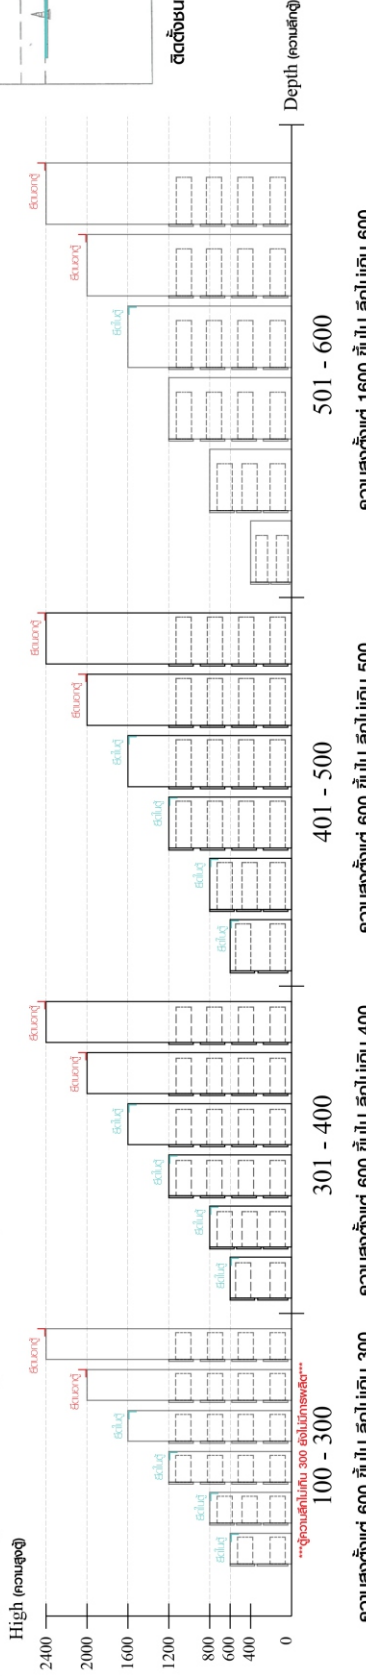

■ ติดตั้งฉากกันลื่นกับตู้สูง (ตั้งแต่ 2 ม.ขึ้นไป)

■ หมวด ตู้ลิ้นชัก / ตู้ลิ้นชัก + บานเปิด / ตู้ลิ้นชัก + บานสไลด์

ติดตั้งบนพวง