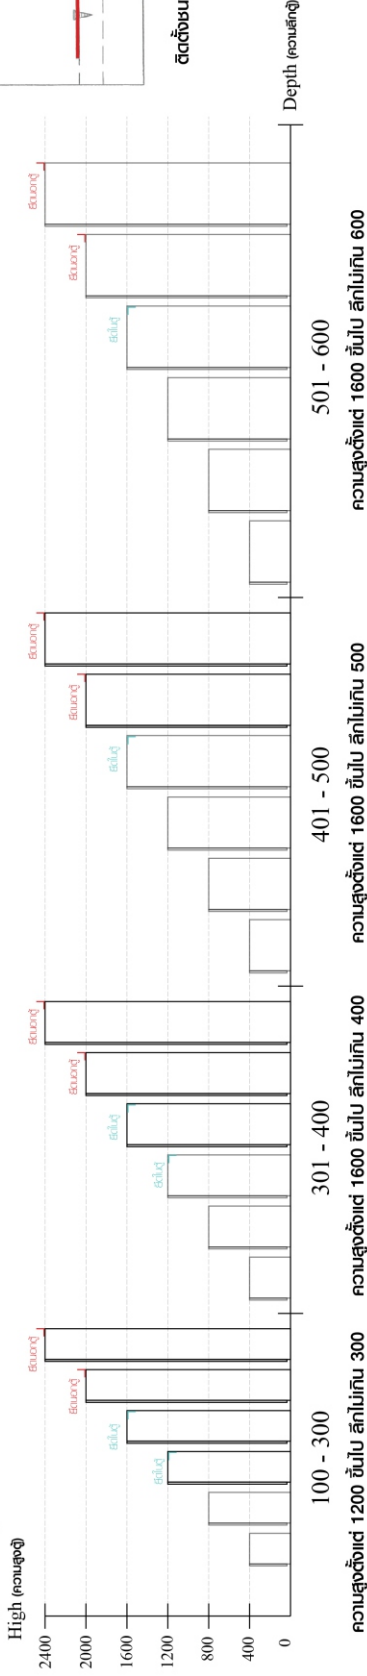

SERENE

TV cabinet 240 cm.

CONNECT SYSTEM

M3.5x20mm.

M4x25mm.

มาตรฐาน การระบุสินค้าที่ต้องยึด Fitting กันลื่น (Safety Fitting) ***หมายเหตุ สินค้าที่เป็นชุดเหล็ก ให้ติดตั้ง Fitting กันลื่นทุกตัว***

■ หมวด ตู้บานเปิด / ตู้บานปิด + ช่องใส่

■ หมวด ตู้บานสไลด์ / ตู้ใส

HARDWARE

-BODY SET

x 8

x 8

x 24

x 2

x 8

M4x16mm.

x 152

M4x25mm.

x 6

M4x30mm.

x 3

M4x50mm.

x 15

x 1 Set

(WHITE)

x 1

x 10

x 10

5x3/4"

x 2

-PART STEEL