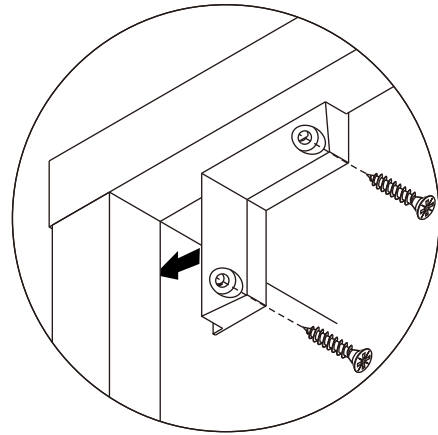

SERENE

TV cabinet 240 cm.

CONNECT SYSTEM

M3.5x20mm.

M4x25mm.

มาตรฐาน การระบุสินค้าที่ต้องยึด Fitting กันลื่น (Safety Fitting) ***หมายเหตุ สินค้าที่เป็นชุดเหล็ก ให้ติดตั้ง Fitting กันลื่นทุกตัว***

■ หมวด ตู้บานเปิด / ตู้บานปิด + ช่องใส่

ติดตั้งบนพวง

ติดตั้งลดยกลบนิ้ว

■ ติดตั้งฉากกันลื่นกับตู้สูง (ตั้งแต่ 2 ม.ขึ้นไป)

■ หมวด ตู้ลิ้นชัก / ตู้ลิ้นชัก + บานเปิด / ตู้ลิ้นชัก + บานสไลด์

ติดตั้งบนพวง

ติดตั้งลดยกลบนิ้ว

■ ติดตั้งฉากกันลื่นกับตู้เตี้ย (น้อยกว่า 2 ม.)