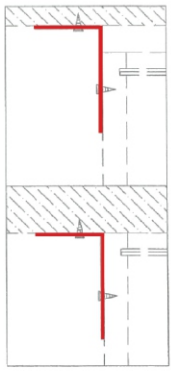

SERENE

TV cabinet 240 cm.

CONNECT SYSTEM

M3.5x20mm.

M4x25mm.

มาตรฐาน การระบุสินค้าที่ต้องยึด Fitting กันลื่น (Safety Fitting) ***หมายเหตุ สินค้าที่เป็นชุดเหล็ก ให้ติดตั้ง Fitting กันลื่นทุกตัว***

■ หมวด ตู้บานเปิด / ตู้บานปิด + ช่องใส่

ติดตั้งบนพวง

ติดตั้งลดยกลบนิ้ว

■ ติดตั้งฉากกันลื่นกับตู้สูง (ตั้งแต่ 2 ม.ขึ้นไป)

■ หมวด ตู้ลิ้นชัก / ตู้ลิ้นชัก + บานเปิด / ตู้ลิ้นชัก + บานสไลด์

ติดตั้งบนพวง

ติดตั้งลดยกลบนิ้ว

■ ติดตั้งฉากกันลื่นกับตู้เตี้ย (น้อยกว่า 2 ม.)

■ หมวด ตู้บานสไลด์ / ตู้ใส

HARDWARE

-BODY SET

x 8

x 8

x 24

x 2

x 8

x 16

x 30

x 4

x 1

x 2

x 2

M3.5x20mm.

x 16