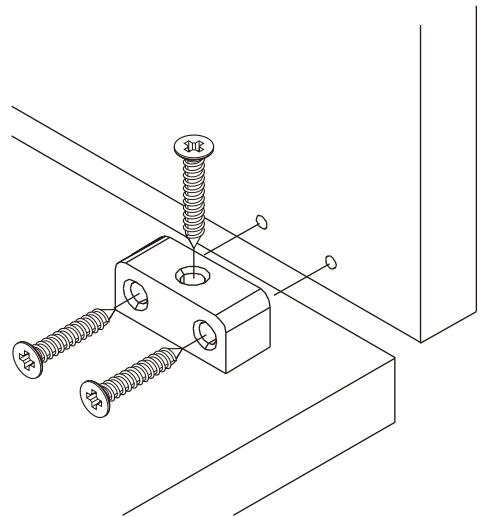

SERENE

TV cabinet 240 cm.

CONNECT SYSTEM

M3.5x20mm.

M4x25mm.

มาตรฐาน การระบุสินค้าที่ต้องยึด Fitting กันลื่น (Safety Fitting) ***หมายเหตุ สินค้าที่เป็นชุดเหล็ก ให้ติดตั้ง Fitting กันลื่นทุกตัว***

■ หมวด ตู้บานเปิด / ตู้บานปิด + ช่องใส่

ติดตั้งบนพวง

ติดตั้งลดยกลบนิ้ว

■ ติดตั้งฉากกันลื่นกับตู้สูง (ตั้งแต่ 2 ม.ขึ้นไป)

■ หมวด ตู้ลิ้นชัก / ตู้ลิ้นชัก + บานเปิด / ตู้ลิ้นชัก + บานสไลด์

ติดตั้งบนพวง

ติดตั้งลดยกลบนิ้ว

■ ติดตั้งฉากกันลื่นกับตู้เตี้ย (น้อยกว่า 2 ม.)

x 1 Set

(WHITE)

x 1

x 10

x 10

5x3/4"

x 2

-PART STEEL

x 1

ASSEMBLY

-BODY SET

1.

M3.5x13mm.

x 12

M4x50mm.

x 3