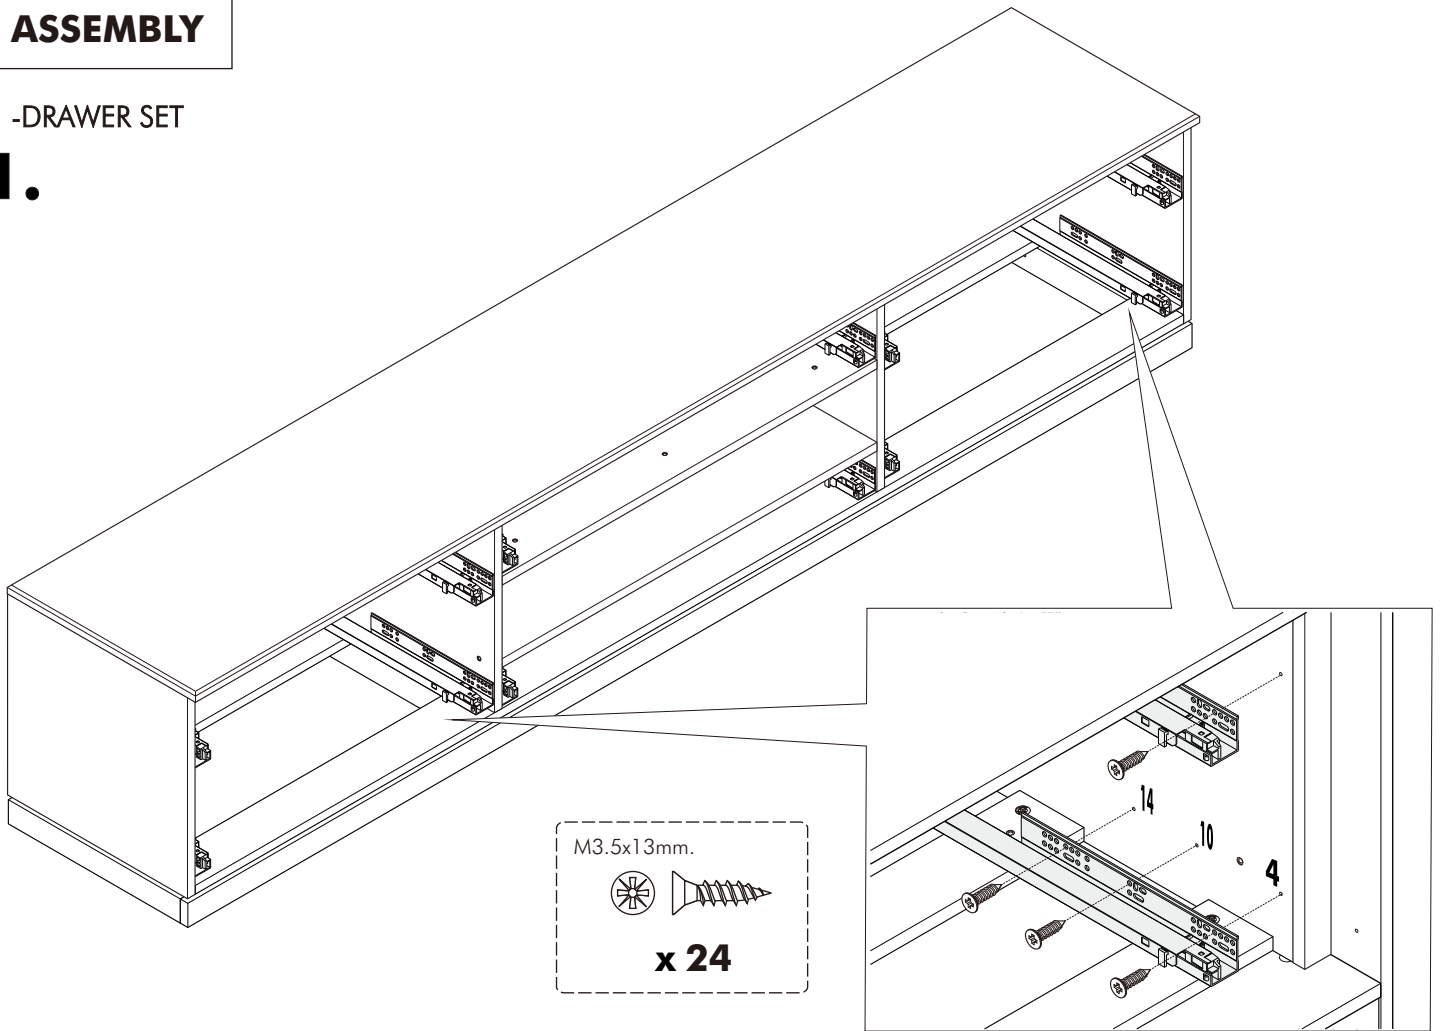

x 1 Set

(WHITE)

x 1

x 10

x 10

5x3/4"

x 2

-PART STEEL

x 1

ASSEMBLY

-BODY SET

1.

M3.5x13mm.

x 12

M4x50mm.

x 3

10.

11.

12.

**จัดเก็บสายไฟทำงาน
ให้เรียบร้อย

13.

ASSEMBLY

-DRAWER SET

1.

2.

3.

4.

5.

6.