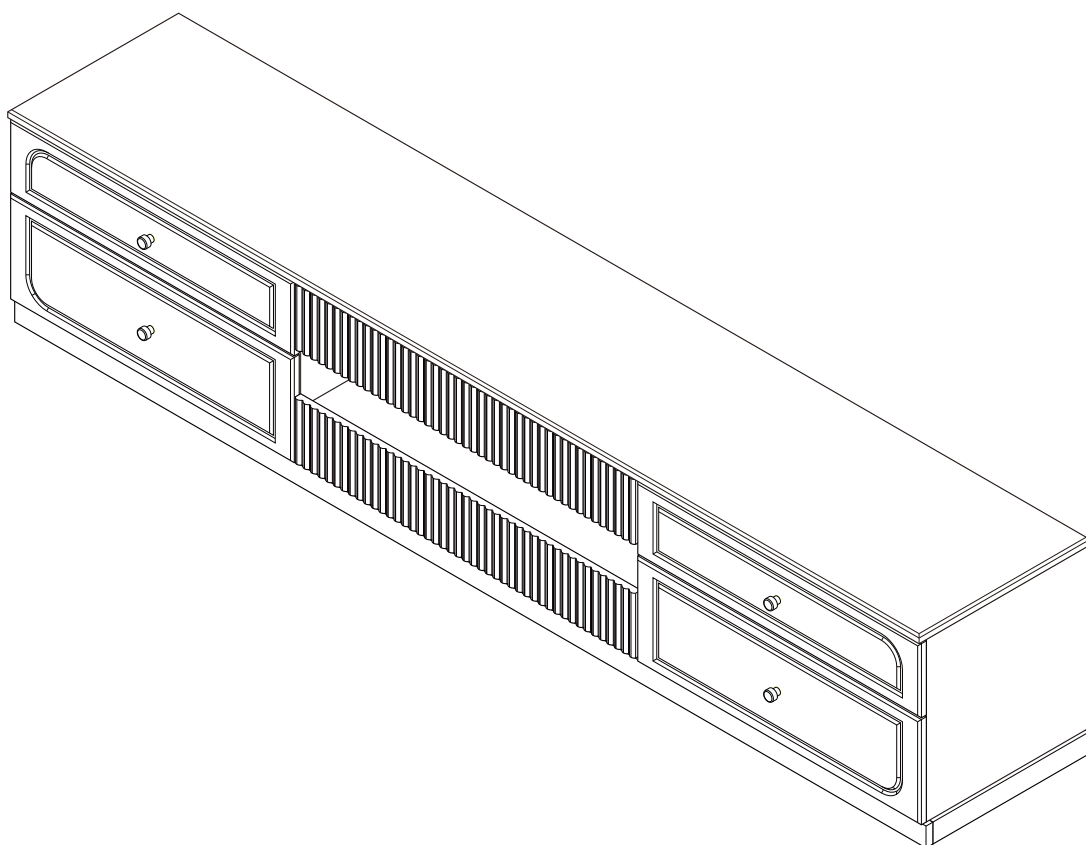

SERENE

TV cabinet 240 cm.

CONNECT SYSTEM

M3.5x20mm.

M4x25mm.

มาตรฐาน การระบุสินค้าที่ต้องยึด Fitting กันลื่น (Safety Fitting) ***หมายเหตุ สินค้าที่เป็นชุดเหล็ก ให้ติดตั้ง Fitting กันลื่นทุกตัว***

■ หมวด ตู้บานเปิด / ตู้บานปิด + ช่องใส่

ติดตั้งบนพวง

ติดตั้งลดยกลบนิ้ว

■ ติดตั้งฉากกันลื่นกับตู้สูง (ตั้งแต่ 2 ม.ขึ้นไป)

■ หมวด ตู้ลิ้นชัก / ตู้ลิ้นชัก + บานเปิด / ตู้ลิ้นชัก + บานสไลด์

ติดตั้งบนพวง

ติดตั้งลดยกลบนิ้ว

■ ติดตั้งฉากกันลื่นกับตู้เตี้ย (น้อยกว่า 2 ม.)

■ หมวด ตู้บานสไลด์ / ตู้ใส

HARDWARE

-BODY SET

x 8

x 8

x 24

x 2

x 8