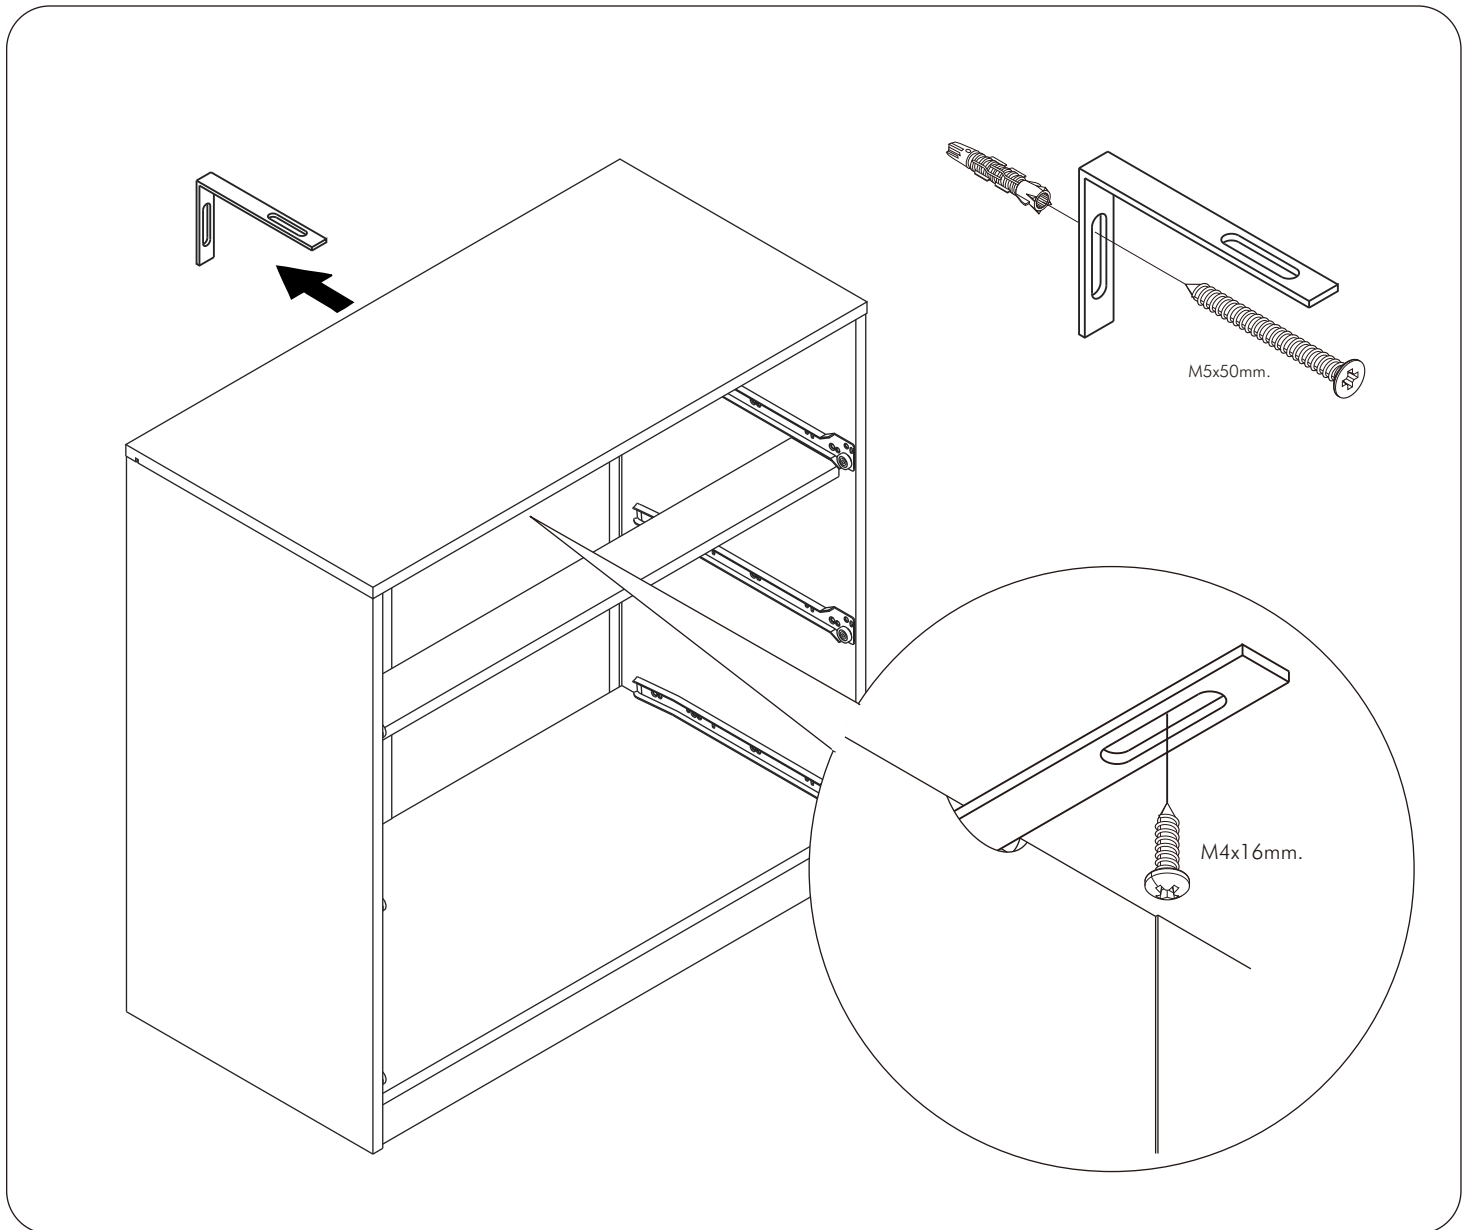

SERENE

TV cabinet 240 cm.

CONNECT SYSTEM

M3.5x20mm.

M4x25mm.

มาตรฐาน การระบุสินค้าที่ต้องยึด Fitting กันลื่น (Safety Fitting) ***หมายเหตุ สินค้าที่เป็นชุดเหล็ก ให้ติดตั้ง Fitting กันลื่นทุกตัว***

■ หมวด ตู้บานเปิด / ตู้บานปิด + ช่องใส่

ติดตั้งบนพวง

ติดตั้งลดยกลบนิ้ว

■ ติดตั้งฉากกันลื่นกับตู้สูง (ตั้งแต่ 2 ม.ขึ้นไป)

■ หมวด ตู้ลิ้นชัก / ตู้ลิ้นชัก + บานเปิด / ตู้ลิ้นชัก + บานสไลด์

ติดตั้งบนพวง

ติดตั้งลดยกลบนิ้ว

■ ติดตั้งฉากกันลื่นกับตู้เตี้ย (น้อยกว่า 2 ม.)

■ หมวด ตู้บานสไลด์ / ตู้ใส

HARDWARE

-BODY SET

x 8

x 8

x 24

x 2

x 8

x 1 Set

(WHITE)

x 1

x 10

x 10

5x3/4"

x 2

-PART STEEL