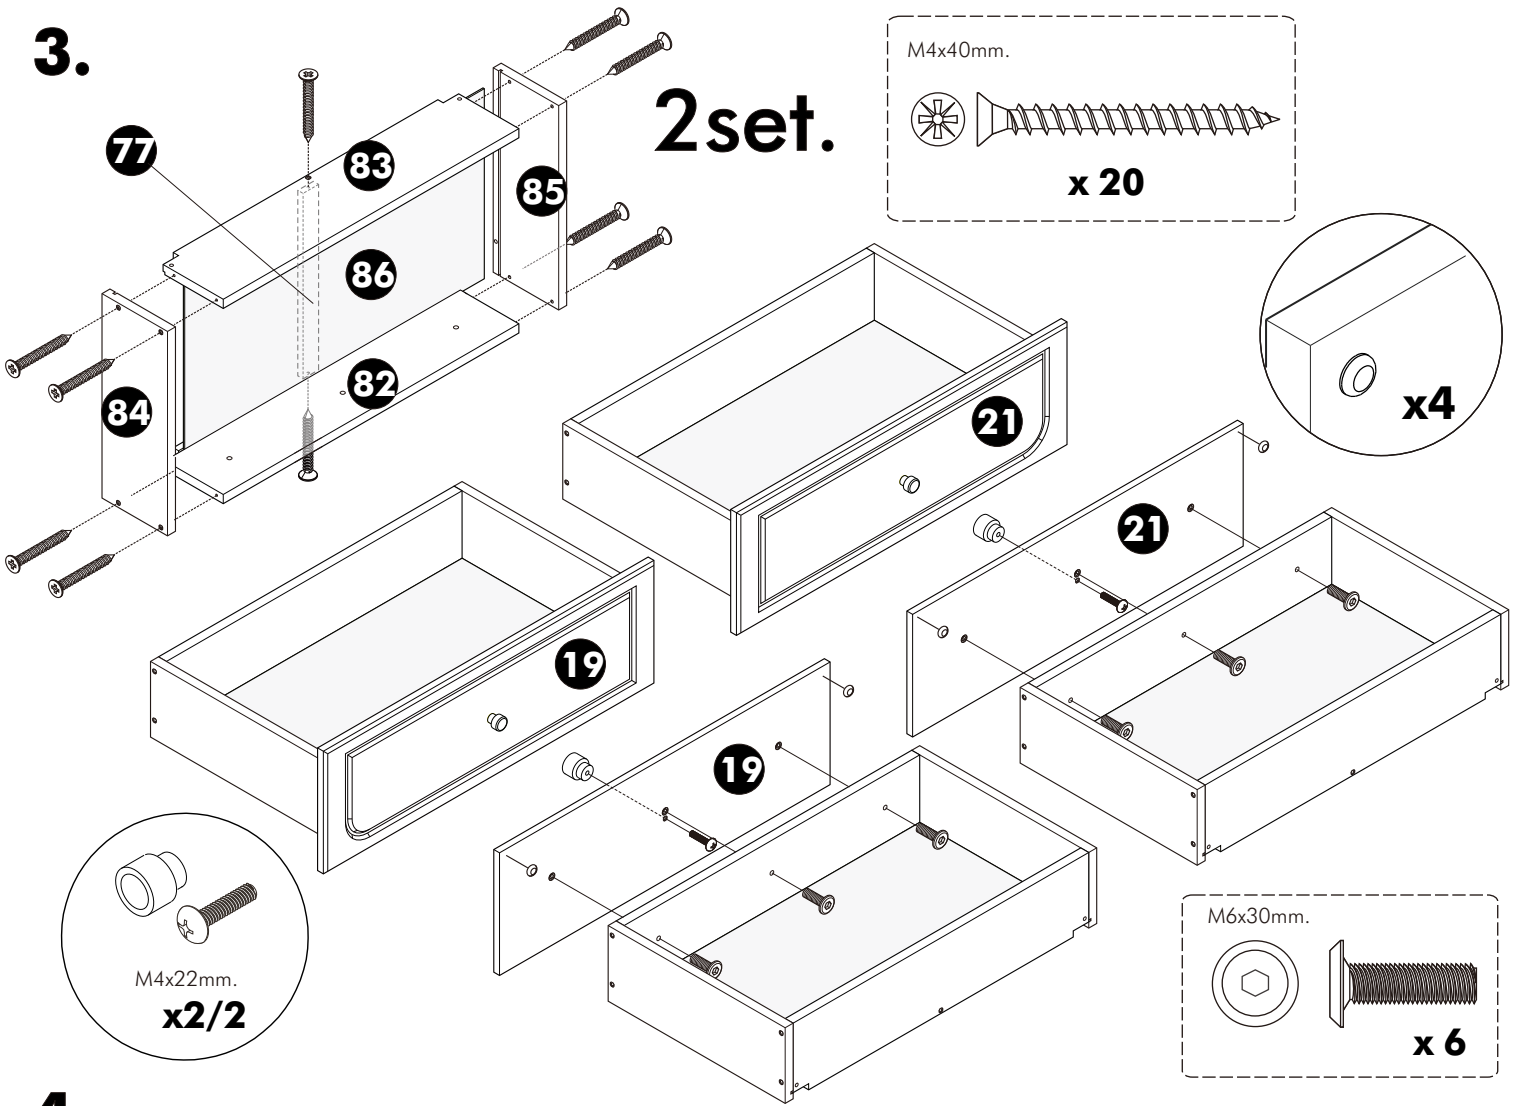

x 1 Set

(WHITE)

x 1

x 10

x 10

5x3/4"

x 2

-PART STEEL

2.

Choose the left or right light switch

4.

5.

6.

7.

8.

9.

10.

11.

12.

**จัดเก็บสายไฟทำงาน
ให้เรียบร้อย

13.

ASSEMBLY

-DRAWER SET

1.

2.

3.

4.

5.

6.