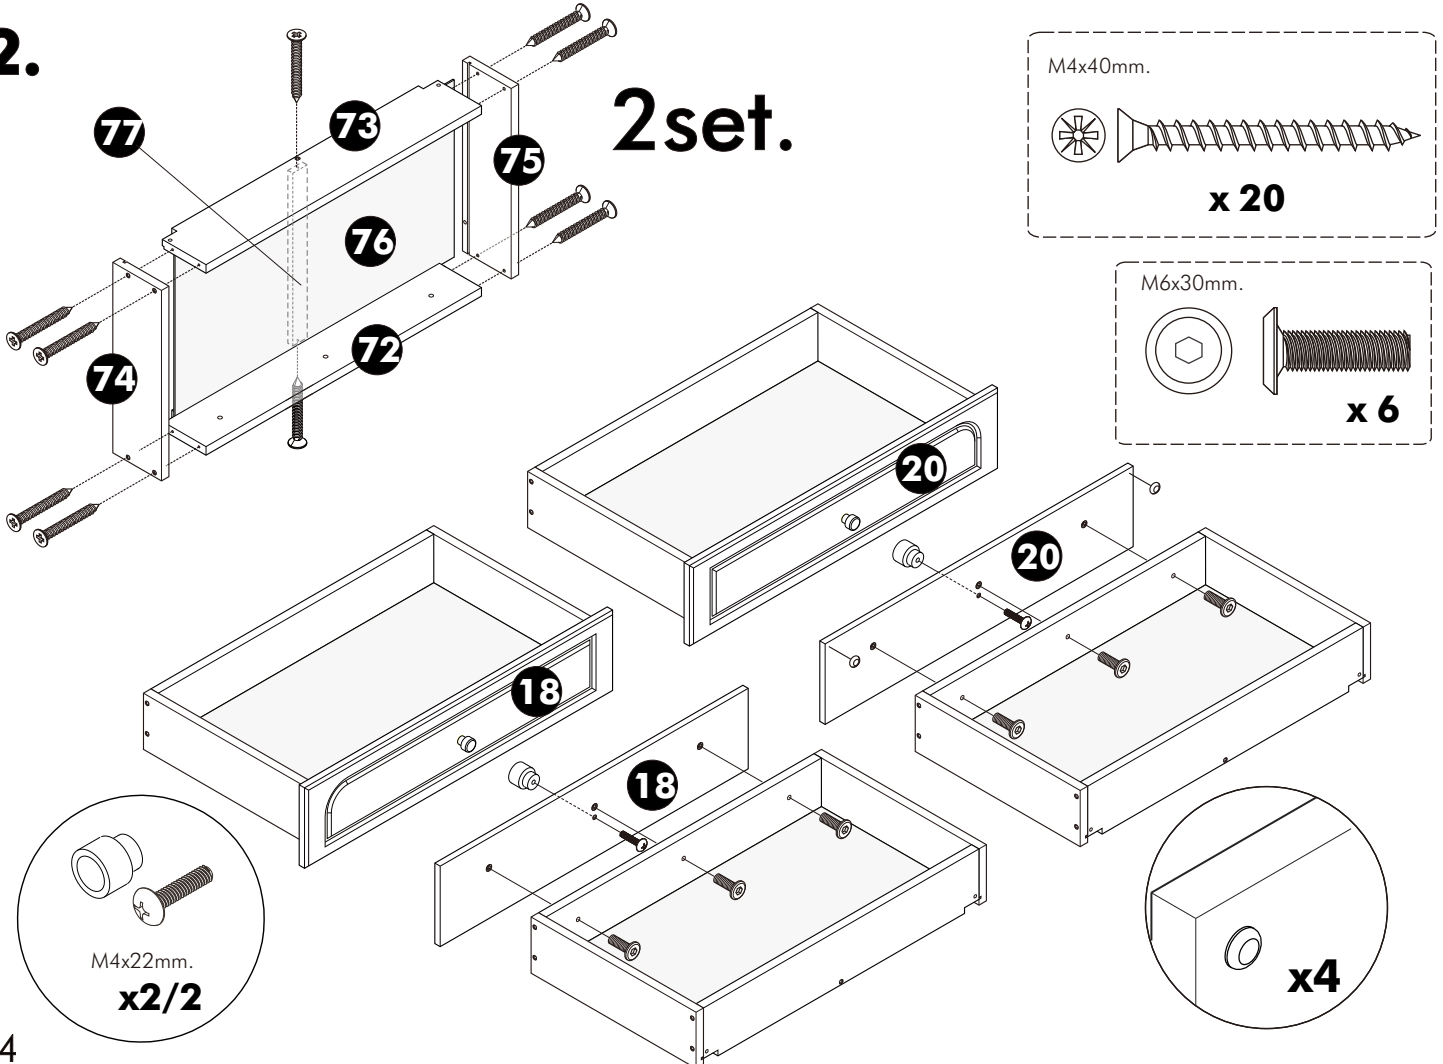

ASSEMBLY

-DRAWER SET

1.

2.