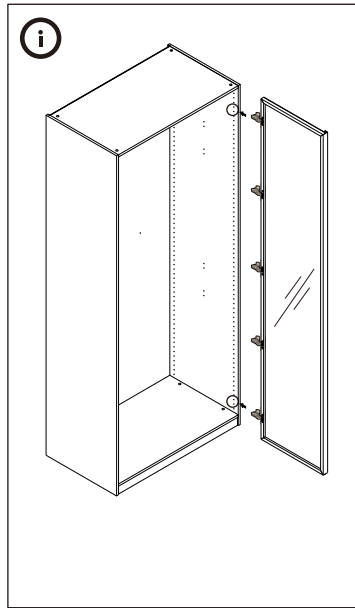

1.

2.

ชุดบานพับกรอบ ALU

PI

3.

HARDWARE

x 5

M4x16mm.(F)

x 20

STEP1.

SIDE PANEL

STEP3.

STEP2.

DOOR PANEL