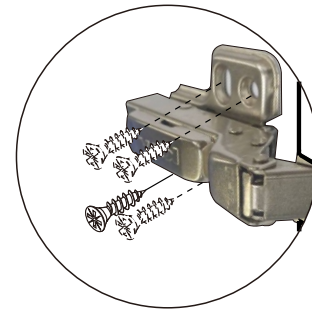

1.

2.

ชุดบานพับกรอบ ALU

PI

3.

HARDWARE

x 5

M4x16mm.(F)

x 20

STEP1.

SIDE PANEL

STEP3.

STEP2.

DOOR PANEL