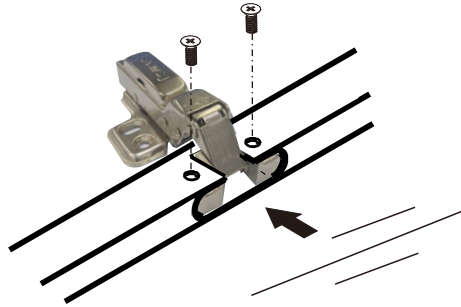

1.

2.

ชุดบานพับกรอบ ALU

PI

3.

HARDWARE

x 5

M4x16mm.(F)

x 20

STEP1.

SIDE PANEL

STEP3.

STEP2.

DOOR PANEL