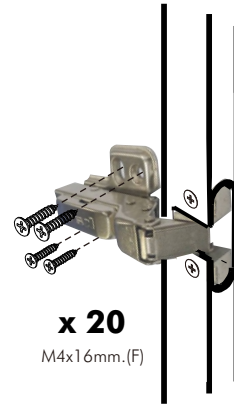

1.

2.

ชุดบานพับกรอบ ALU

PI

3.

HARDWARE

x 5

M4x16mm.(F)

x 20

STEP1.

SIDE PANEL

STEP3.

STEP2.

DOOR PANEL