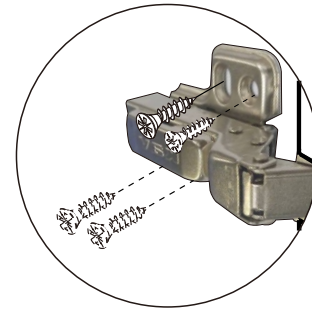

1.

2.

ชุดบานพับกรอบ ALU

PI

3.

HARDWARE

x 5

M4x16mm.(F)

x 20

STEP1.

SIDE PANEL

STEP3.

STEP2.

DOOR PANEL