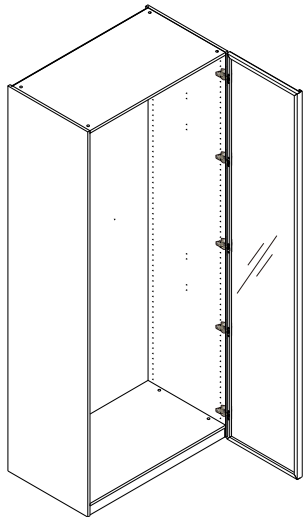

1.

2.

ชุดบานพับกรอบ ALU

PI

3.

HARDWARE

x 5

M4x16mm.(F)

x 20

STEP1.

SIDE PANEL

STEP3.

STEP2.

DOOR PANEL