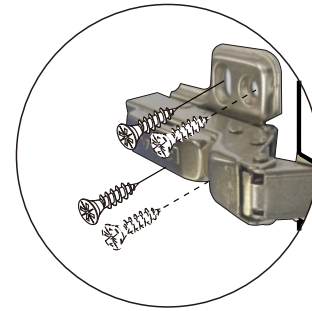

1.

2.

ชุดบานพับกรอบ ALU

PI

3.

HARDWARE

x 5

M4x16mm.(F)

x 20

STEP1.

SIDE PANEL

STEP3.

STEP2.

DOOR PANEL