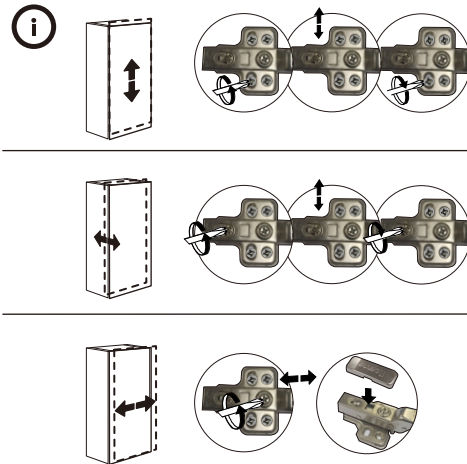

1.

2.

ชุดบานพับกรอบ ALU

PI

3.

HARDWARE

x 5

M4x16mm.(F)

x 20

STEP1.

SIDE PANEL

STEP3.

STEP2.

DOOR PANEL