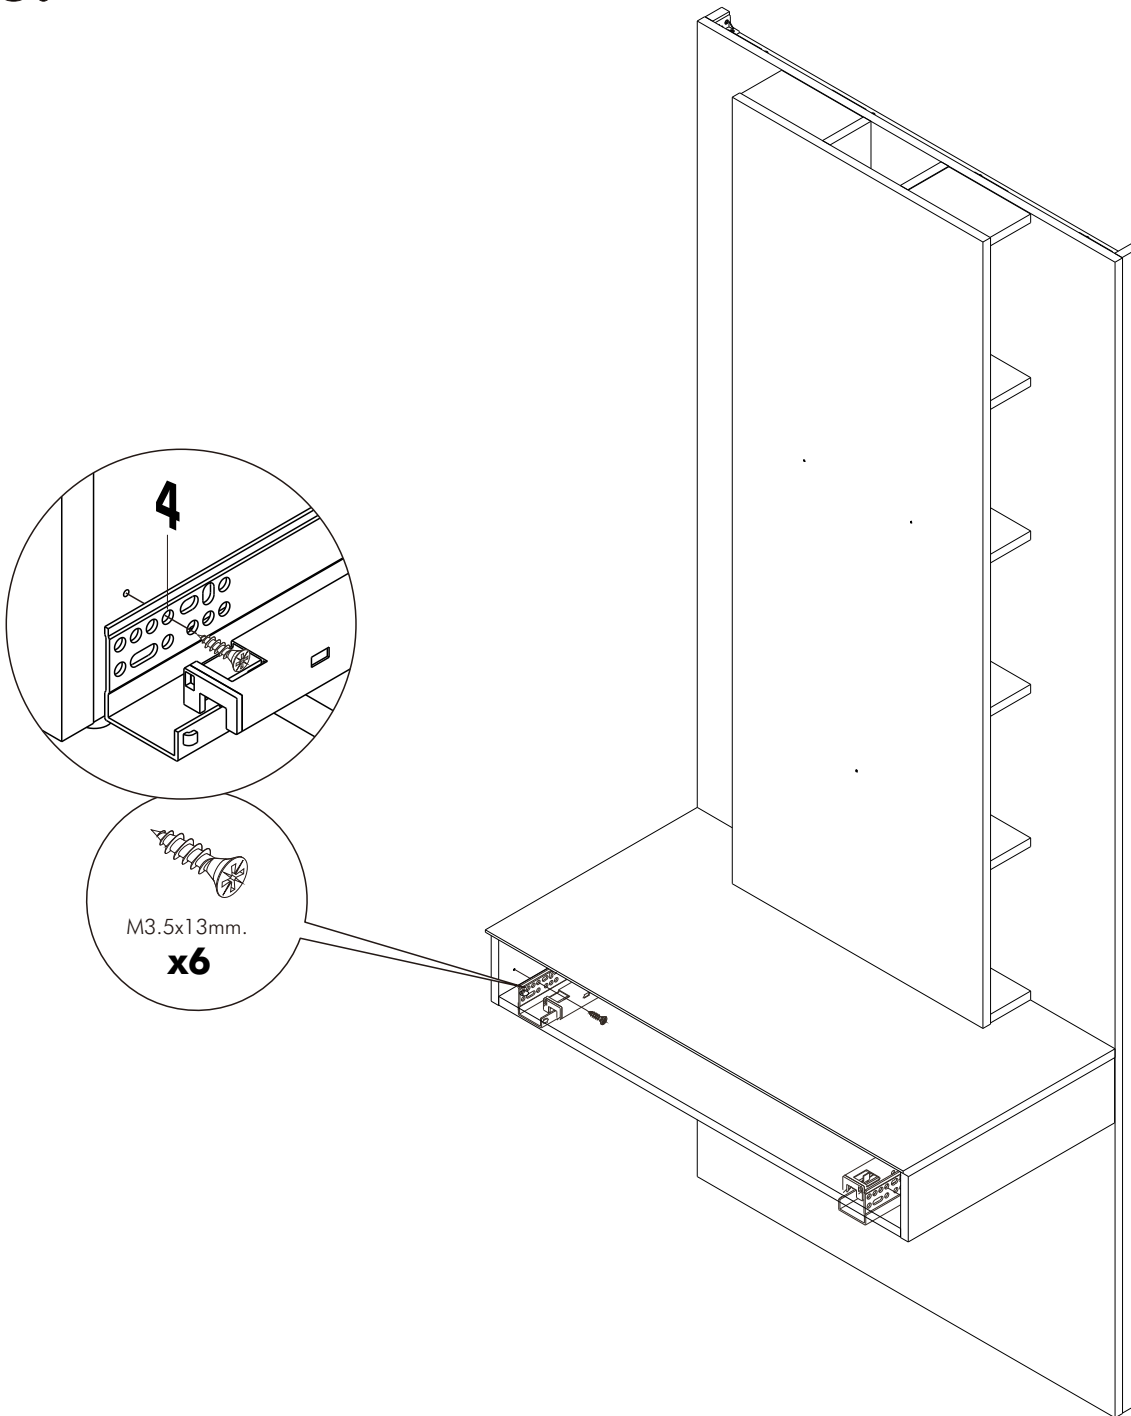

M3.5x25mm.

x 4

-LAMP SET

x 10

x 10

M4x16mm.

x 8

x 1

7.

8.

9.

10.

11.

12.

13.

14.

15.

16.

ASSEMBLY

-DRAWER SET

WALL

Ø7x50mm.

x8

M4x30mm.

x8

WALL

Ø7x50mm.

x8

M4x30mm.

x8

***กรณีติดตั้งกระจก

រូបមន្តគិតតំបន់កម្រាល