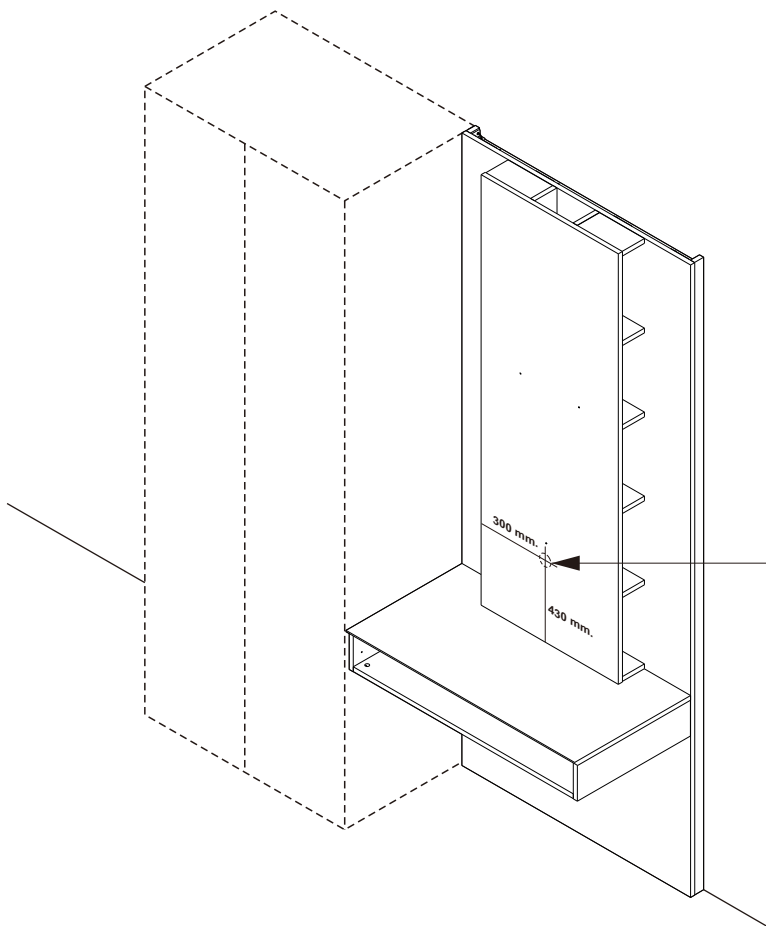

15.

16.

ASSEMBLY

-DRAWER SET

WALL

Ø7x50mm.

x8

M4x30mm.

x8

WALL

Ø7x50mm.

x8

M4x30mm.

x8

***กรณีติดตั้งกระจก

រូបមន្តគិតតំបន់កម្រាល

រូបមន្តគិតតំបន់កម្រាល