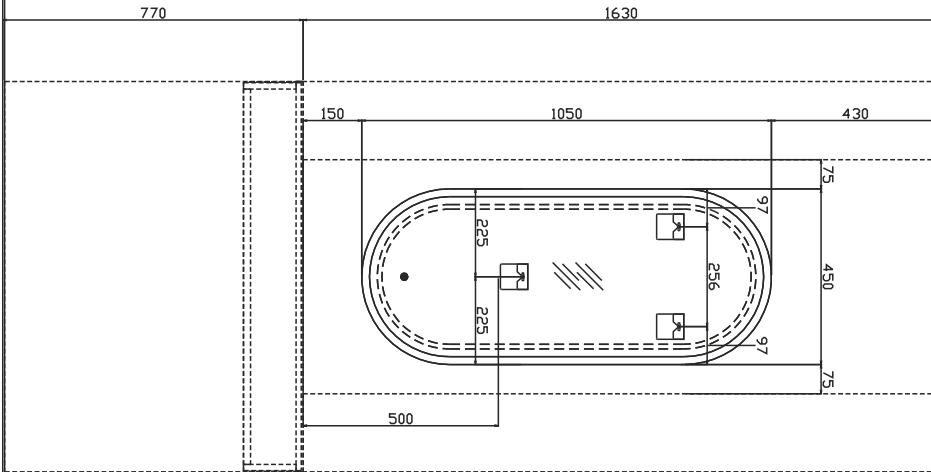

15.

16.

ASSEMBLY

-DRAWER SET

WALL

Ø7x50mm.

x8

M4x30mm.

x8

WALL

Ø7x50mm.

x8

M4x30mm.

x8

***กรณีติดตั้งกระจก

រូបមន្តគិតតំបន់កម្រាល

រូបមន្តគិតតំបន់កម្រាល