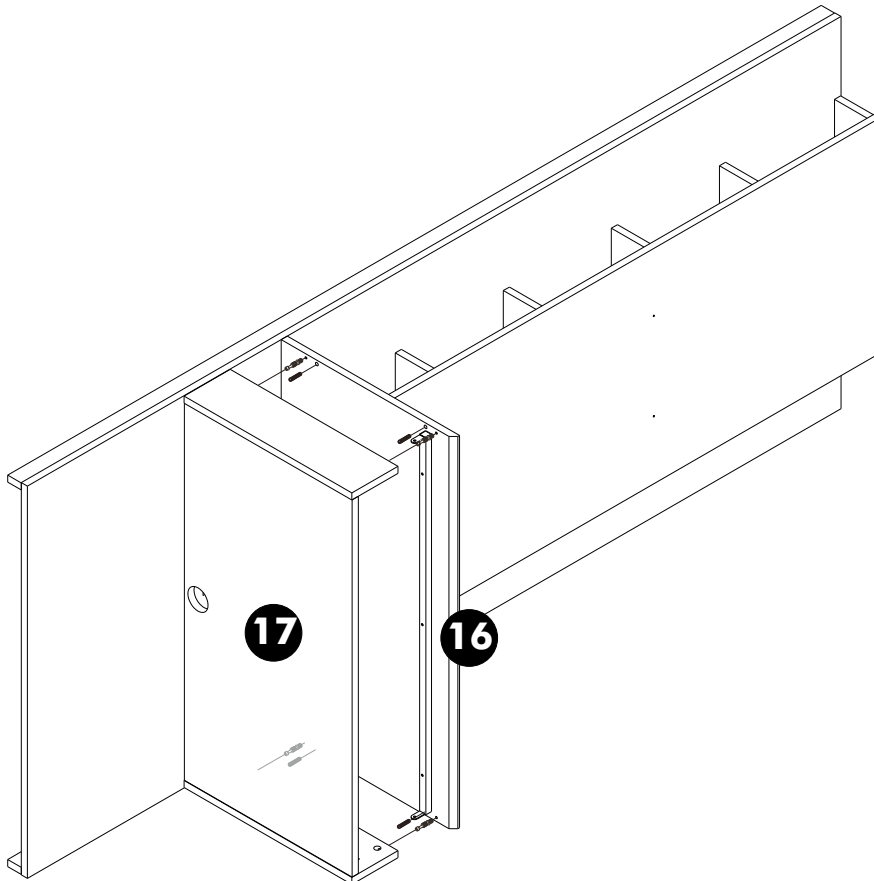

7.

8.

9.

10.

11.

12.

13.

14.

15.

16.

ASSEMBLY

-DRAWER SET

WALL

Ø7x50mm.

x8

M4x30mm.

x8

WALL

Ø7x50mm.

x8

M4x30mm.

x8

***กรณีติดตั้งกระจก

រូបមន្តគិតតំបន់កម្រាល