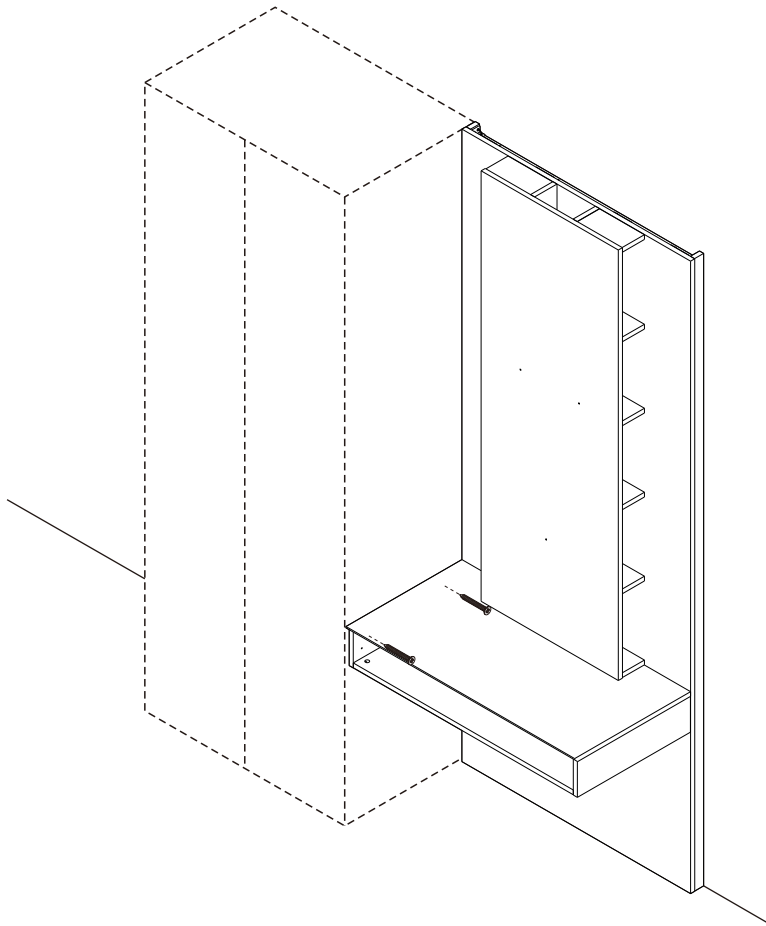

15.

16.

ASSEMBLY

-DRAWER SET

WALL

Ø7x50mm.

x8

M4x30mm.

x8

WALL

Ø7x50mm.

x8

M4x30mm.

x8

***กรณีติดตั้งกระจก

រូបមន្តគិតតំបន់កម្រាល

រូបមន្តគិតតំបន់កម្រាល