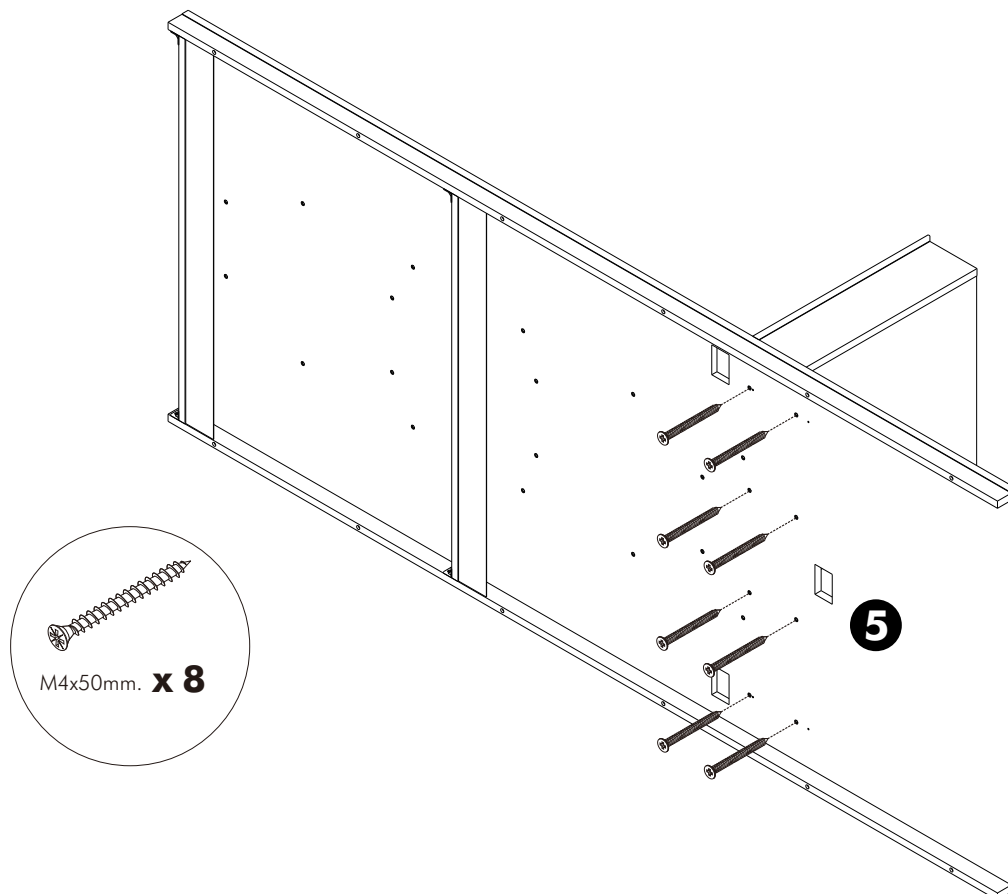

7.

8.

9.

10.

11.

12.

13.

14.

15.

16.

ASSEMBLY

-DRAWER SET

WALL

Ø7x50mm.

x8

M4x30mm.

x8

WALL

Ø7x50mm.

x8

M4x30mm.

x8

***กรณีติดตั้งกระจก

រូបមន្តគិតតំបន់កម្រាល