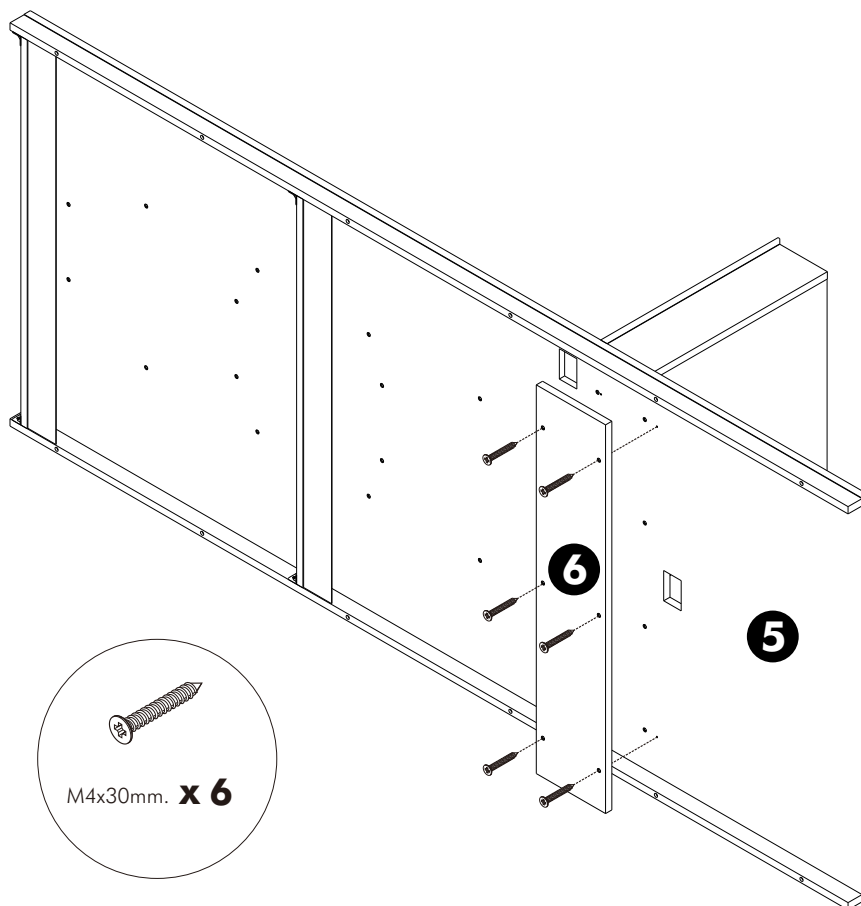

7.

8.

9.

10.

11.

12.

13.

14.

15.

16.

ASSEMBLY

-DRAWER SET

WALL

Ø7x50mm.

x8

M4x30mm.

x8

WALL

Ø7x50mm.

x8

M4x30mm.

x8

***กรณีติดตั้งกระจก

រូបមន្តគិតតំបន់កម្រាល