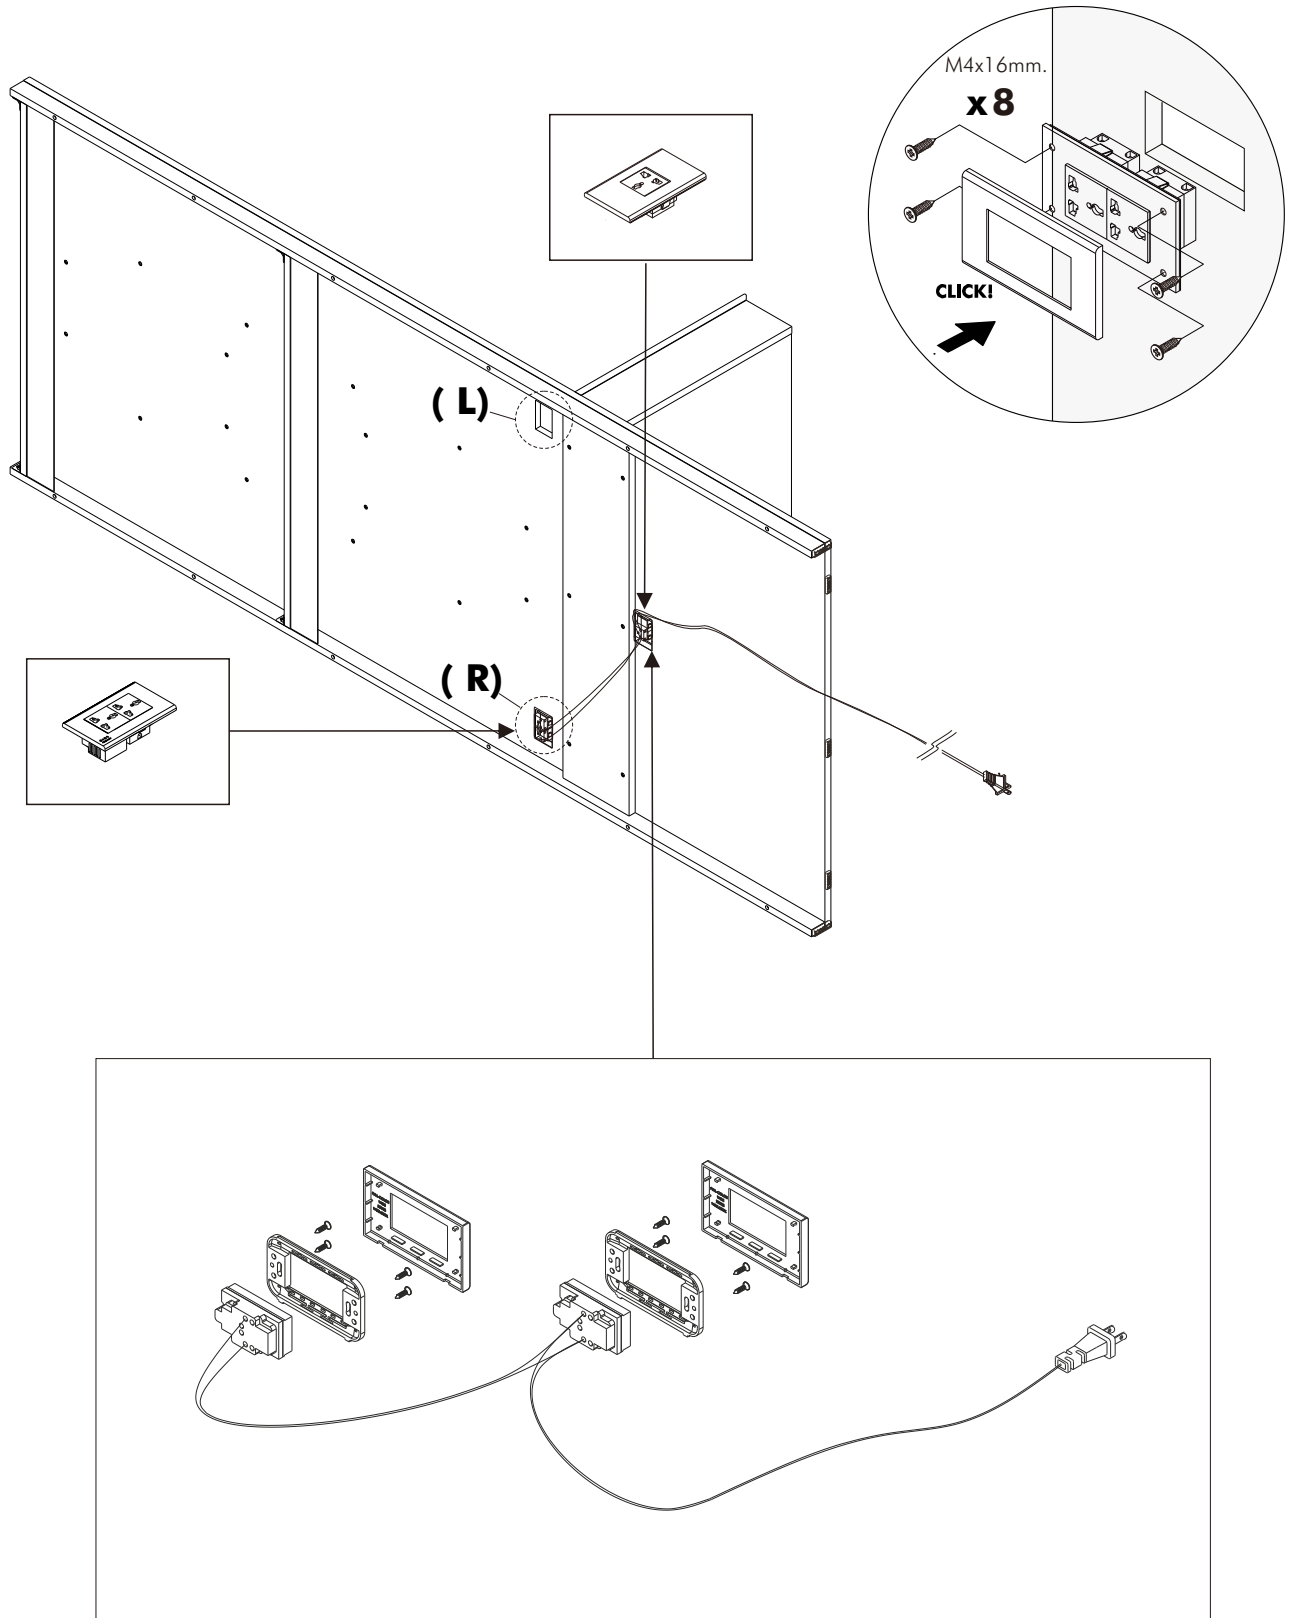

M3.5x25mm.

x 4

-LAMP SET

x 10

x 10

M4x16mm.

x 8

x 1

7.

8.

9.

10.

11.

12.

13.

14.

15.

16.

ASSEMBLY

-DRAWER SET

WALL

Ø7x50mm.

x8

M4x30mm.

x8

WALL

Ø7x50mm.

x8

M4x30mm.

x8

***กรณีติดตั้งกระจก

រូបមន្តគិតតំបន់កម្រាល