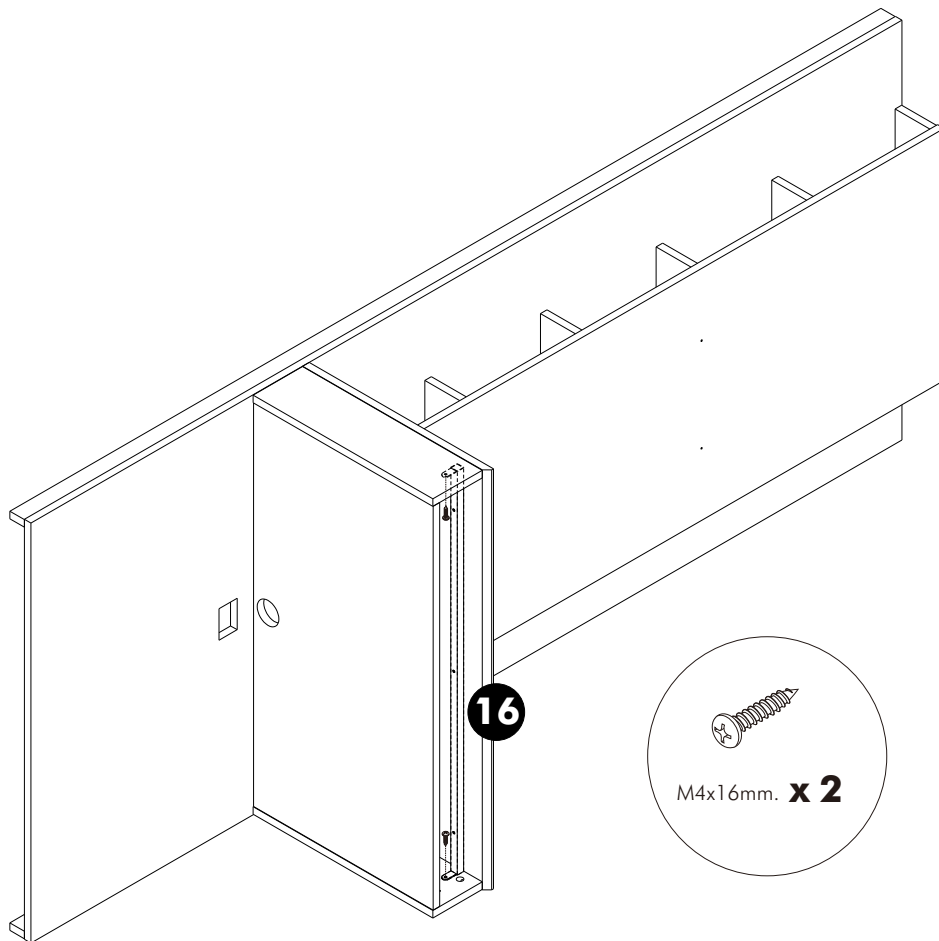

7.

8.

9.

10.

11.

12.

13.

14.

15.

16.

ASSEMBLY

-DRAWER SET

WALL

Ø7x50mm.

x8

M4x30mm.

x8

WALL

Ø7x50mm.

x8

M4x30mm.

x8

***กรณีติดตั้งกระจก

រូបមន្តគិតតំបន់កម្រាល