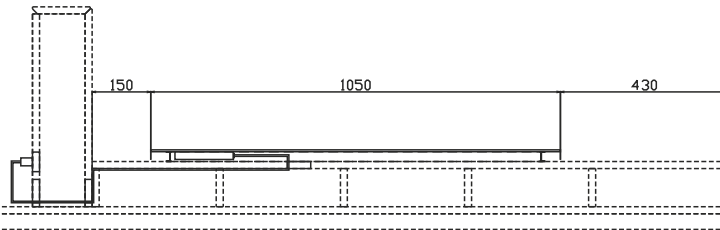

15.

16.

ASSEMBLY

-DRAWER SET

WALL

Ø7x50mm.

x8

M4x30mm.

x8

WALL

Ø7x50mm.

x8

M4x30mm.

x8

***กรณีติดตั้งกระจก

រូបមន្តគិតតំបន់កម្រាល

រូបមន្តគិតតំបន់កម្រាល