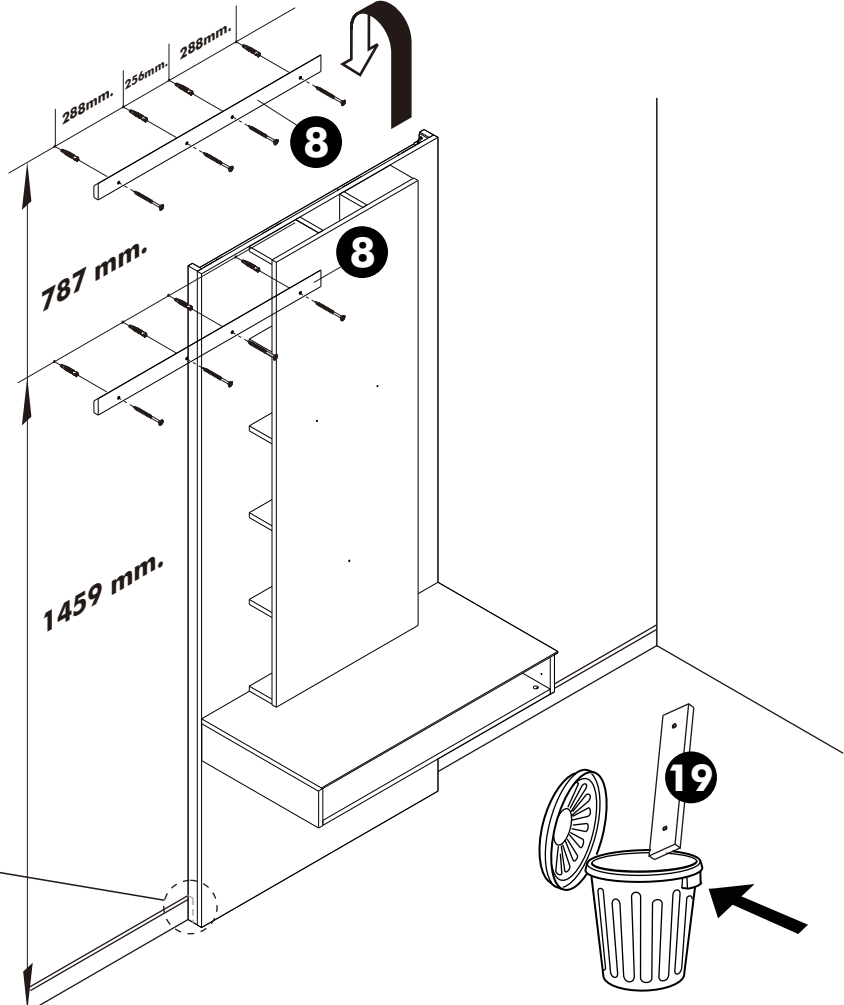

M3.5x25mm.

x 4

-LAMP SET

x 10

x 10

M4x16mm.

x 8

x 1

15.

16.

ASSEMBLY

-DRAWER SET

WALL

Ø7x50mm.

x8

M4x30mm.

x8

WALL

Ø7x50mm.

x8

M4x30mm.

x8

***กรณีติดตั้งกระจก

រូបមន្តគិតតំបន់កម្រាល

រូបមន្តគិតតំបន់កម្រាល