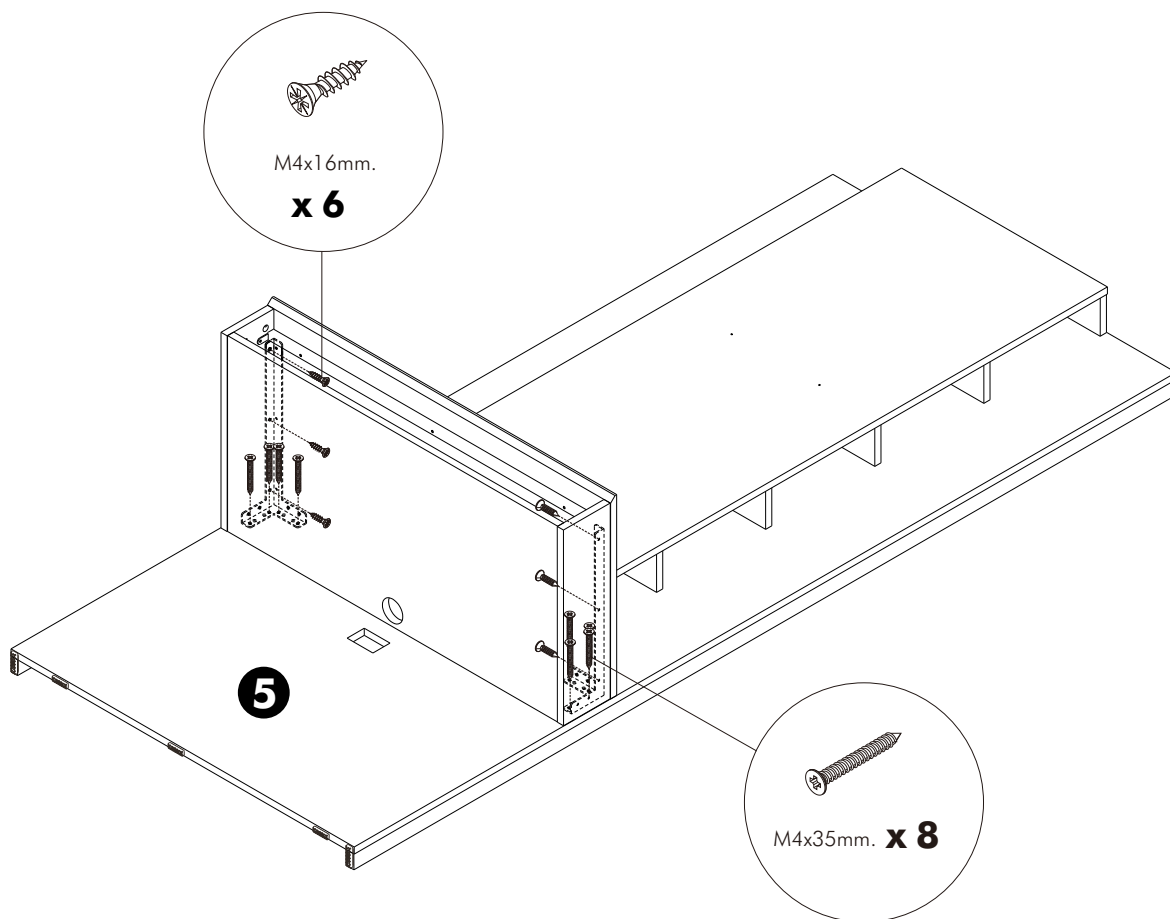

7.

8.

9.

10.

11.

12.

13.

14.

15.

16.

ASSEMBLY

-DRAWER SET

WALL

Ø7x50mm.

x8

M4x30mm.

x8

WALL

Ø7x50mm.

x8

M4x30mm.

x8

***กรณีติดตั้งกระจก

រូបមន្តគិតតំបន់កម្រាល