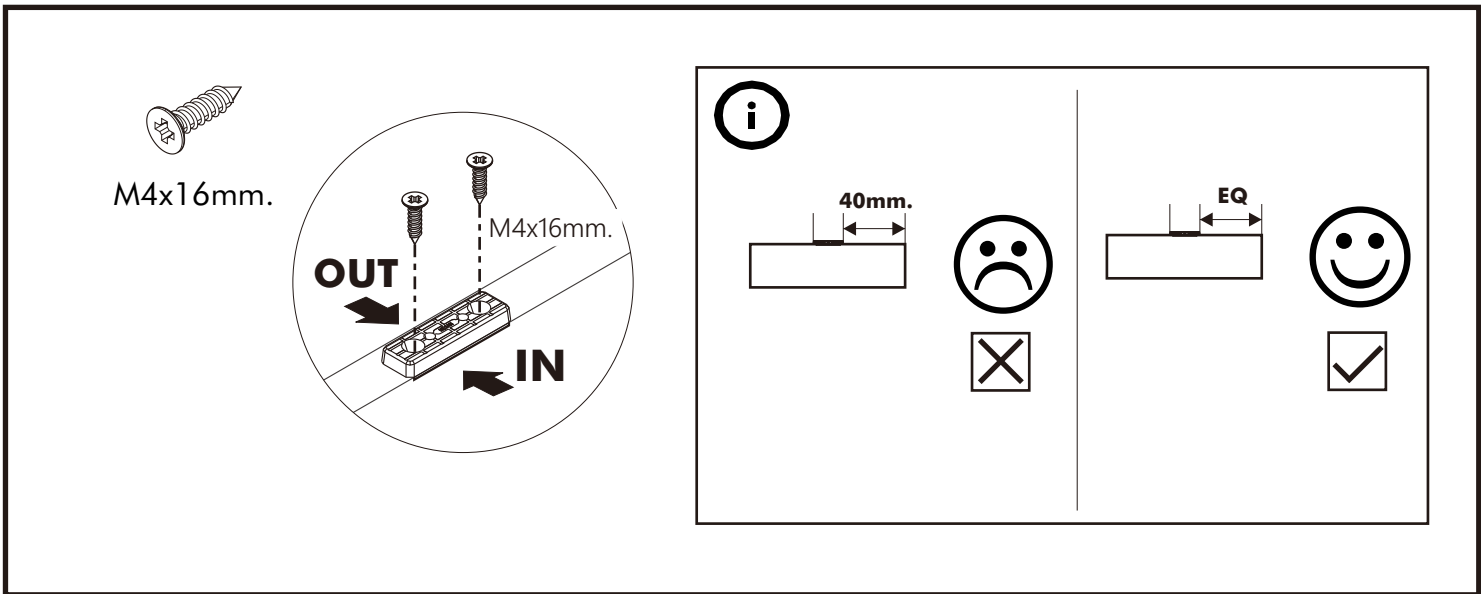

# CONNECT SYSTEM

**1**

**2**

**3**

### มาตรฐาน การระบุสินค้าที่ต้องยึด Fitting กันล้ม (Safety Fitting) \*\*\*หมายเหตุ สินค้าที่เป็นชุดเด็ก ใ้ติดตั้ง Fitting กันล้มทุกตัว\*\*\*

ติดตั้งจากกันล้มนับจุดสูง (ตั้งแต่ 2 m.ขึ้นไป)

ขนาด ตู้บานเปิด / ตู้บานปิด + ช่องใส่