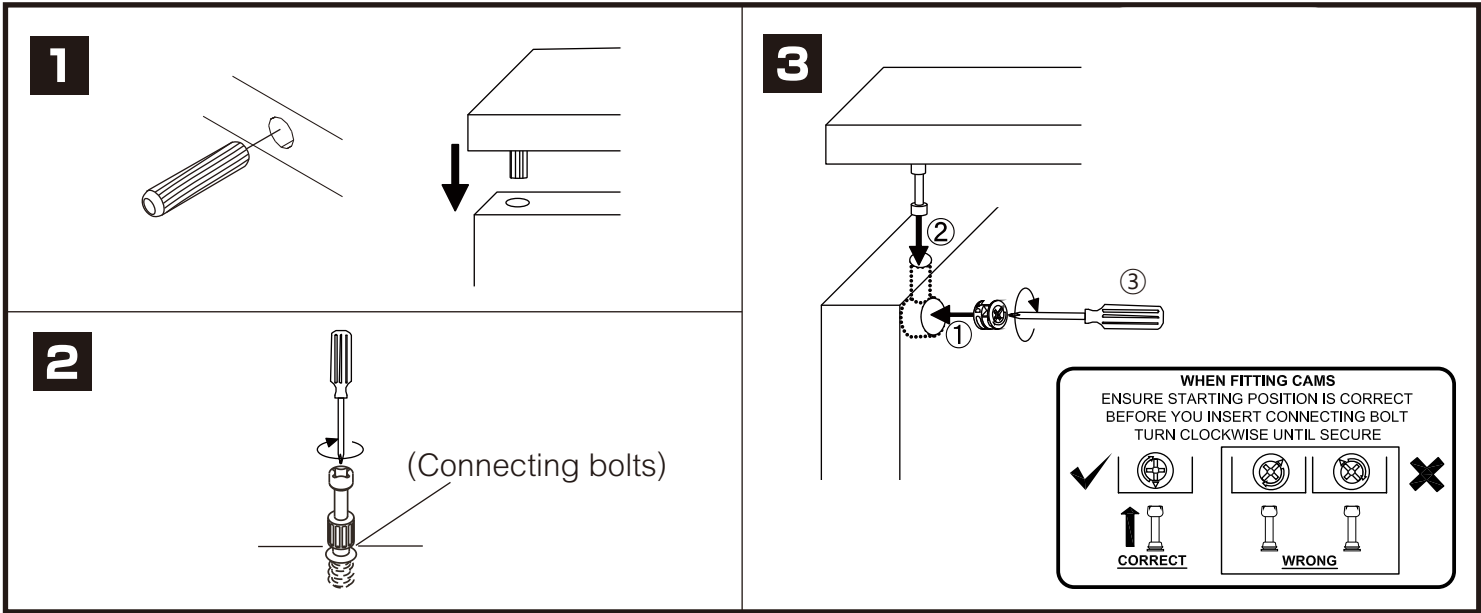

CONNECT SYSTEM