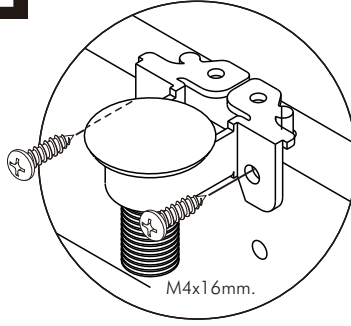

# CONNECT SYSTEM

**1**

**2**

**3**

### มาตรฐาน การระบุสินค้าที่ต้องยึด Fitting กันล้ม (Safety Fitting) \*\*\*หมายเหตุ สินค้าที่เป็นชุดเด็ก ใ้ติดตั้ง Fitting กันล้มทุกตัว\*\*\*

ติดตั้งจากกันล้มนับจุดสูง (ตั้งแต่ 2 m.ขึ้นไป)

ขนาด ตู้บานเปิด / ตู้บานปิด + ช่องใส่

ขนาด ตู้ลิ้นชัก / ตู้ลิ้นชัก + ช่องใส่ / ตู้ลิ้นชัก + บานเปิด / ตู้ลิ้นชัก + บานใส่

ขนาด ตู้บานใส่ / ตู้ใส่

## -BODY SET

**x 22**

**x 22**

#8x35  
**x 46**

**x 1**

**x 4**

**x 3**

3x11 mm.  
**x 24**