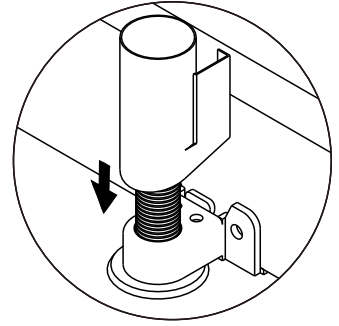

# CONNECT SYSTEM

**1**

**2**

**3**

### มาตรฐาน การระบุสินค้าที่ต้องยึด Fitting กันล้ม (Safety Fitting) \*\*\*หมายเหตุ สินค้าที่เป็นชุดเด็ก ใ้ติดตั้ง Fitting กันล้มทุกตัว\*\*\*

ติดตั้งจากกันล้มนับจุดสูง (ตั้งแต่ 2 m.ขึ้นไป)

ขนาด ตู้บานเปิด / ตู้บานปิด + ช่องใส่