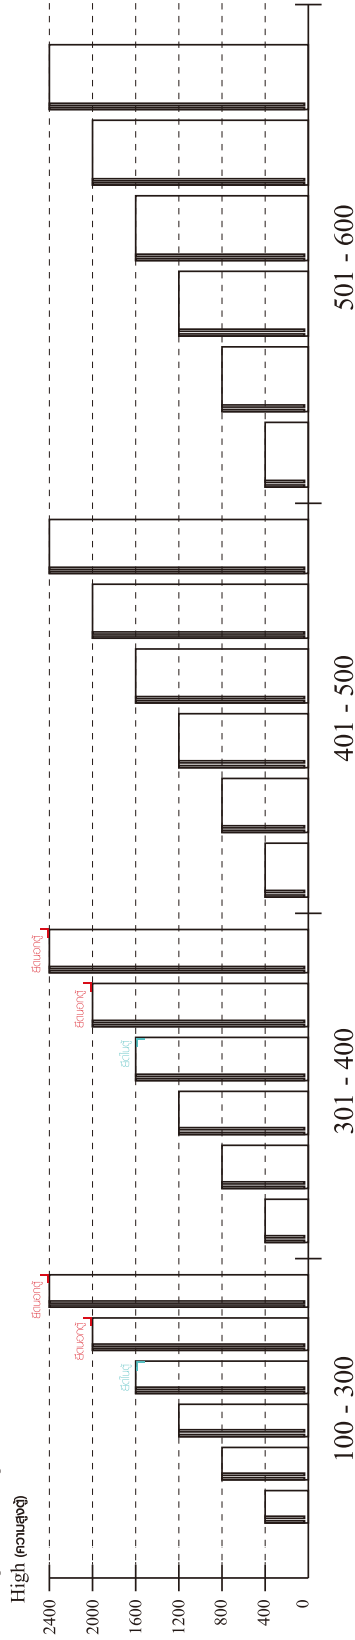

ขนาด ตู้ลิ้นชัก / ตู้ลิ้นชัก + ช่องใส่ / ตู้ลิ้นชัก + บานเปิด / ตู้ลิ้นชัก + บานใส่

ขนาด ตู้บานใส่ / ตู้ใส่

## -BODY SET

**x 22**

**x 22**

#8x35  
**x 46**

**x 1**

**x 4**

**x 3**

3x11 mm.  
**x 24**

**x 20**

**x 12**

5x18 mm.  
**x 4**

M5x50mm.  
**x 1**

**x 8**

**x 8**

M4x25mm.  
**x 16**

M4x50mm.  
**x 2**

M4x16mm.  
**x 116**

M3.5x20mm.  
**x 12**

M5x70mm.  
**x 2**

M4x16mm.  
**x 9**

M4x20mm.  
**x 6**

M4x30mm.  
**x 6**

**x 16**

**x 4**