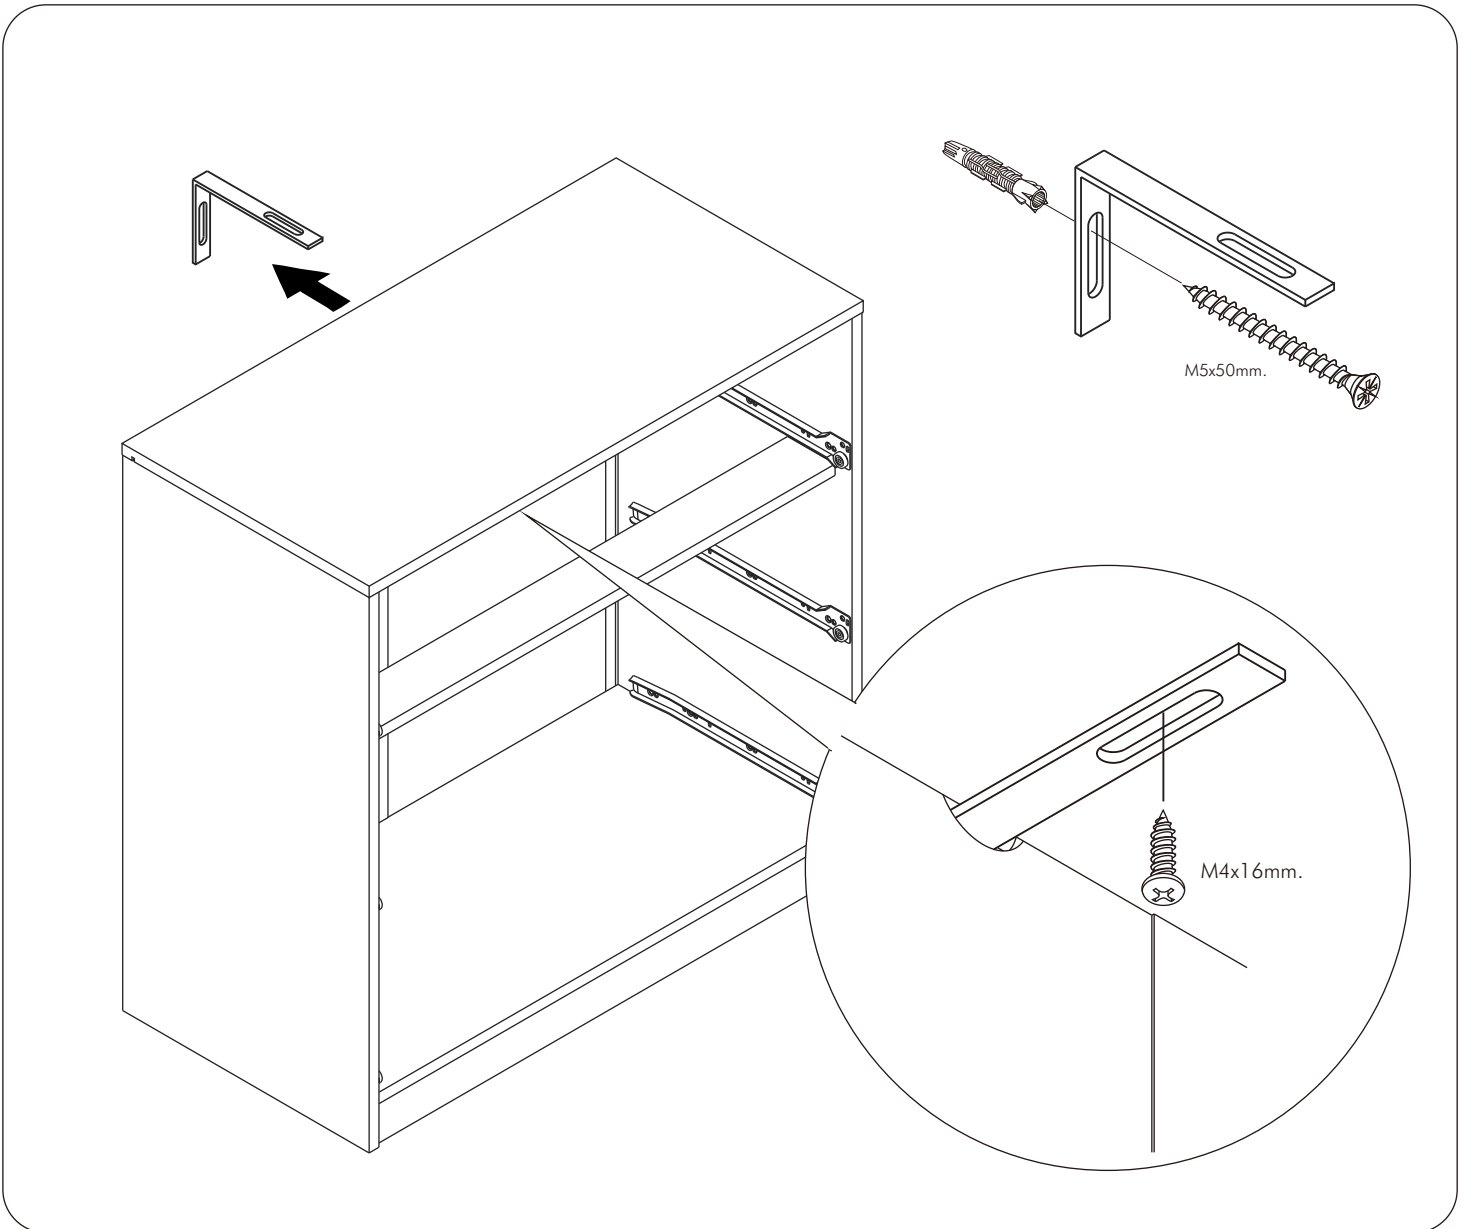

# PI

**Stand dressing table 57cm.**

# CONNECT SYSTEM

**1**

**2**

**3**

### มาตรฐาน การระบุสินค้าที่ต้องยึด Fitting กันล้ม (Safety Fitting) \*\*\*หมายเหตุ สินค้าที่เป็นชุดเด็ก ใ้ติดตั้ง Fitting กันล้มทุกตัว\*\*\*

ติดตั้งจากกันล้มนับจุดสูง (ตั้งแต่ 2 m.ขึ้นไป)

ขนาด ตู้บานเปิด / ตู้บานปิด + ช่องใส่