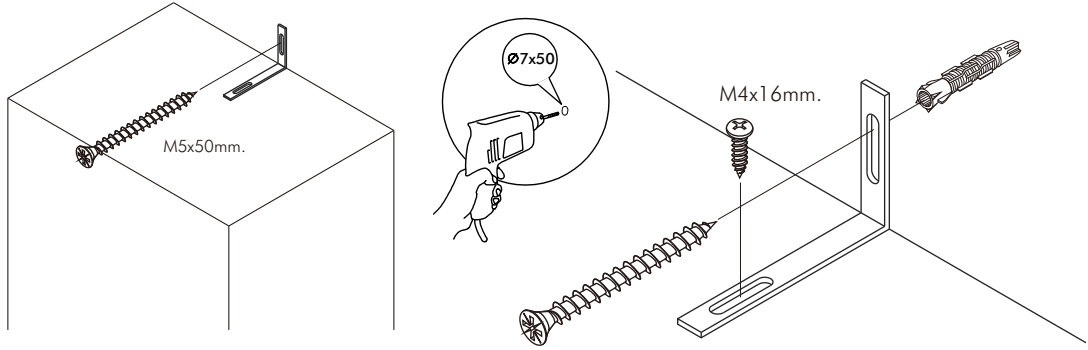

# CONNECT SYSTEM

**1**

**2**

**3**

### มาตรฐาน การระบุสินค้าที่ต้องยึด Fitting กันล้ม (Safety Fitting) \*\*\*หมายเหตุ สินค้าที่เป็นชุดเด็ก ใ้ติดตั้ง Fitting กันล้มทุกตัว\*\*\*

ติดตั้งจากกันล้มนับจุดสูง (ตั้งแต่ 2 m.ขึ้นไป)

ขนาด ตู้บานเปิด / ตู้บานปิด + ช่องใส่