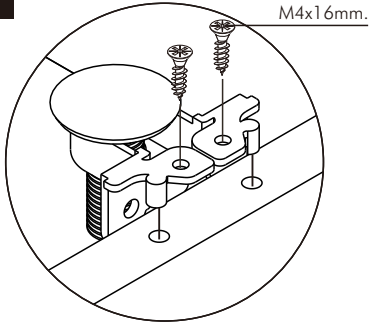

# PI

**Stand dressing table 57cm.**

# CONNECT SYSTEM

**1**

**2**

**3**

### มาตรฐาน การระบุสินค้าที่ต้องยึด Fitting กันล้ม (Safety Fitting) \*\*\*หมายเหตุ สินค้าที่เป็นชุดเด็ก ใ้ติดตั้ง Fitting กันล้มทุกตัว\*\*\*

ติดตั้งจากกันล้มนับจุดสูง (ตั้งแต่ 2 m.ขึ้นไป)

ขนาด ตู้บานเปิด / ตู้บานปิด + ช่องใส่

## -BODY SET

**x 22**

**x 22**

#8x35  
**x 46**

**x 1**

**x 4**

**x 3**

3x11 mm.  
**x 24**