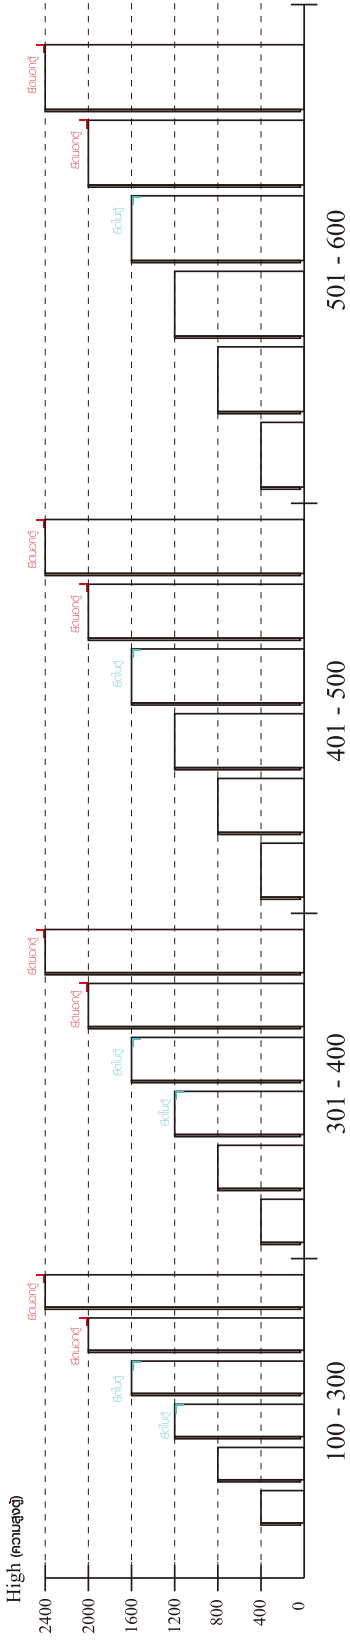

มาตรฐาน การระบุสินค้าที่ต้องยึด Fitting กันล้ม (Safety Fitting) ***หมายเหตุ สินค้าที่เป็นชุดเด็ก ใ้ติดตั้ง Fitting กันล้มทุกตัว***

ติดตั้งจากกันล้มนับจุดสูง (ตั้งแต่ 2 m.ขึ้นไป)

ขนาด ตู้บานเปิด / ตู้บานปิด + ช่องใส่