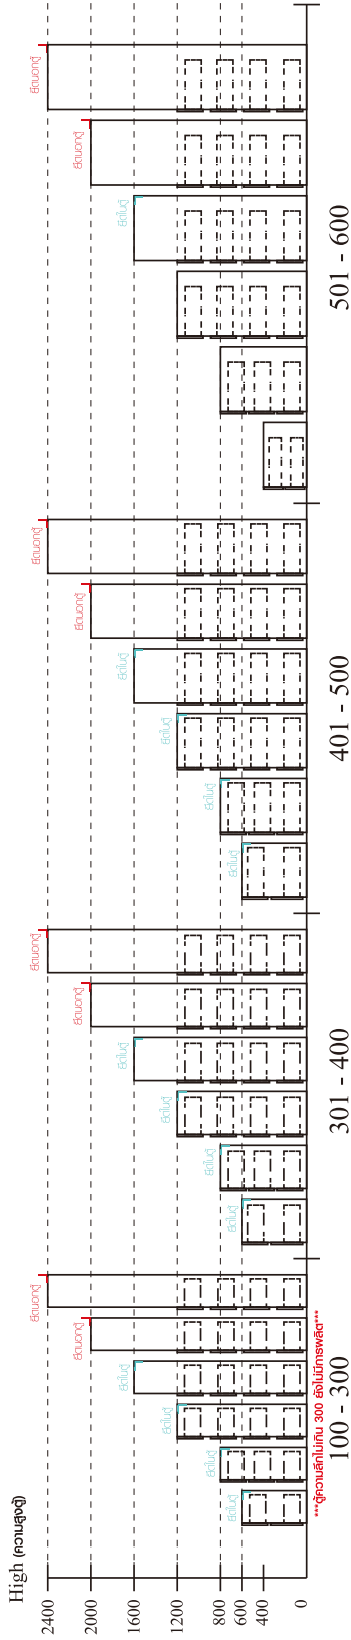

ขนาด ตู้ลิ้นชัก / ตู้ลิ้นชัก + ช่องใส่ / ตู้ลิ้นชัก + บานเปิด / ตู้ลิ้นชัก + บานใส่

ขนาด ตู้บานใส่ / ตู้ใส่

## -BODY SET

**x 22**

**x 22**

#8x35  
**x 46**

**x 1**

**x 4**

**x 3**

3x11 mm.  
**x 24**

**x 20**

**x 12**

5x18 mm.  
**x 4**

M5x50mm.  
**x 1**

**x 8**

**x 8**

M4x25mm.  
**x 16**

M4x50mm.  
**x 2**

M4x16mm.  
**x 116**

M3.5x20mm.  
**x 12**

M5x70mm.  
**x 2**

M4x16mm.  
**x 9**

M4x20mm.  
**x 6**

M4x30mm.  
**x 6**

**x 16**

**x 4**