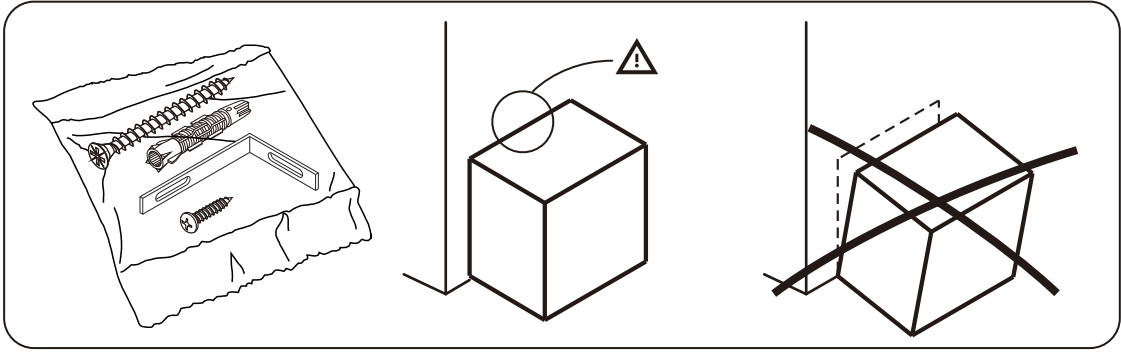

# CONNECT SYSTEM

**1**

**2**

**3**

### มาตรฐาน การระบุสินค้าที่ต้องยึด Fitting กันล้ม (Safety Fitting) \*\*\*หมายเหตุ สินค้าที่เป็นชุดเด็ก ใ้ติดตั้ง Fitting กันล้มทุกตัว\*\*\*

ติดตั้งจากกันล้มนับจุดสูง (ตั้งแต่ 2 m.ขึ้นไป)

ขนาด ตู้บานเปิด / ตู้บานปิด + ช่องใส่

ขนาด ตู้ลิ้นชัก / ตู้ลิ้นชัก + ช่องใส่ / ตู้ลิ้นชัก + บานเปิด / ตู้ลิ้นชัก + บานใส่

ขนาด ตู้บานใส่ / ตู้ใส่