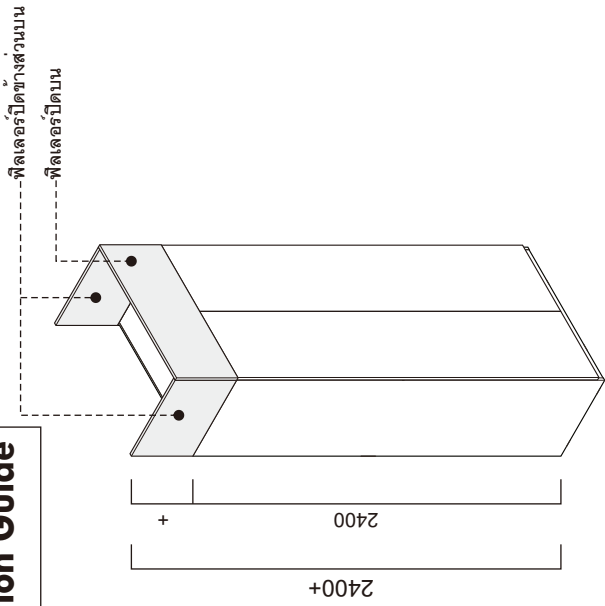

PI

Filler 60x240 cm.

M4x16mm.

M4x30mm.

HARDWARE

x 4

M4x16mm.

x 8

M4x30mm.

x 10

M4x30mm.

x 64

-PART

x 16

Installation Guide

ติดตั้งฟิลเลอร์ปิดเฉพาะด้านบน