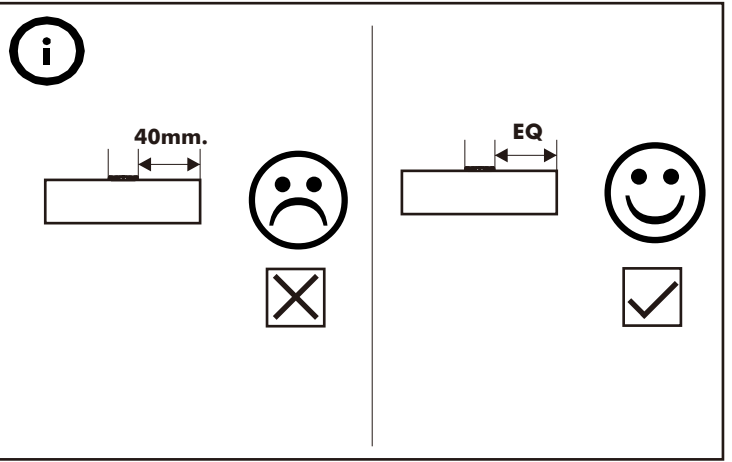

PI

Filler 60x240 cm.

M4x16mm.

M4x30mm.

HARDWARE

x 4

M4x16mm.

x 8

M4x30mm.

x 10

M4x30mm.

x 64

-PART

x 16

Installation Guide

ติดตั้งฟิลเลอร์ปิดเฉพาะด้านบน