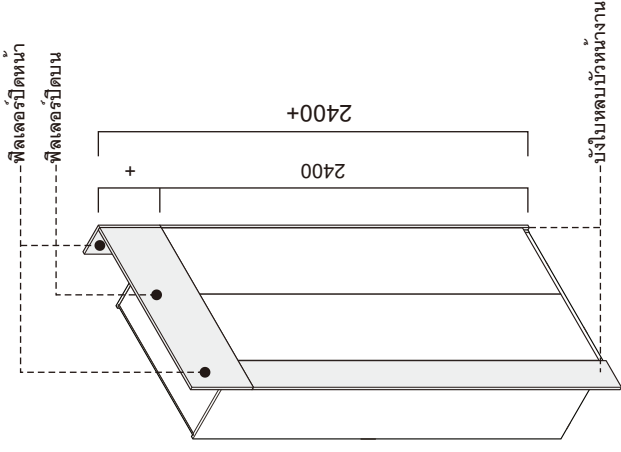

ติดตั้งฟิลเลอร์ปิดด้านหน้าและด้านบน