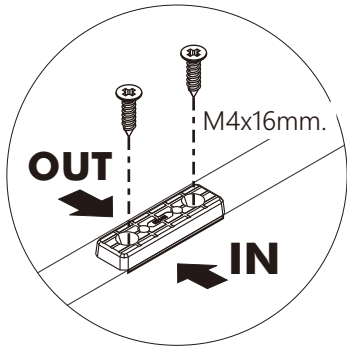

PI

Filler 60x240 cm.

M4x16mm.

M4x30mm.

HARDWARE

x 4

M4x16mm.

x 8

M4x30mm.

x 10

M4x30mm.

x 64

-PART

x 16

Installation Guide

ติดตั้งฟิลเลอร์ปิดเฉพาะด้านบน