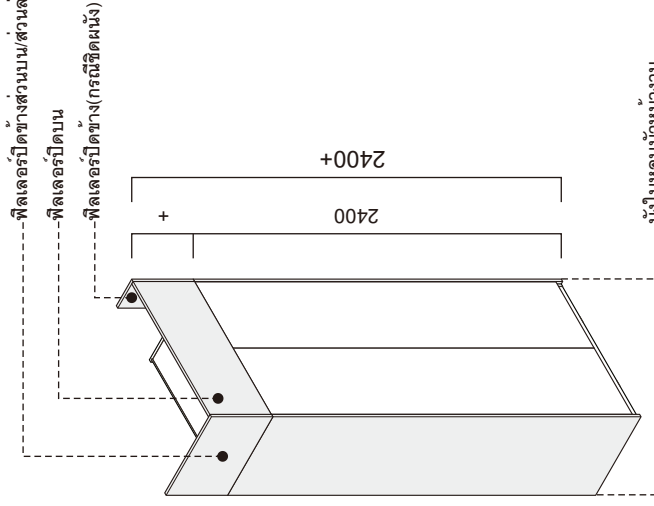

M4x30mm.

x 10

M4x30mm.

x 64

-PART

x 16

Installation Guide

ติดตั้งฟิลเลอร์ปิดเฉพาะด้านบน

ติดตั้งฟิลเลอร์ปิดด้านข้างและด้านบน

ติดตั้งฟิลเลอร์ปิดด้านหน้าและด้านบน

ติดตั้งฟิลเลอร์ปิดด้านข้างและด้านบน

ติดตั้งฟิลเลอร์ปิดด้านหน้าและด้านบน

ติดตั้งฟิลเลอร์ปิดด้านข้างและด้านบน