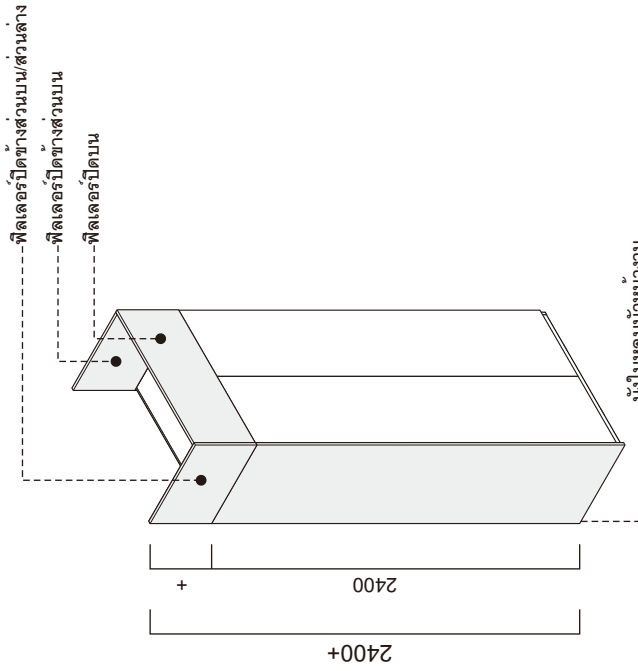

PI

Filler 60x240 cm.

M4x16mm.

M4x30mm.

HARDWARE

x 4

M4x16mm.

x 8

M4x30mm.

x 10

M4x30mm.

x 64

-PART

x 16

Installation Guide

ติดตั้งฟิลเลอร์ปิดเฉพาะด้านบน

ติดตั้งฟิลเลอร์ปิดด้านข้างและด้านบน

ติดตั้งฟิลเลอร์ปิดด้านหน้าและด้านบน

ติดตั้งฟิลเลอร์ปิดด้านข้างและด้านบน

ติดตั้งฟิลเลอร์ปิดด้านหน้าและด้านบน

ติดตั้งฟิลเลอร์ปิดด้านข้างและด้านบน