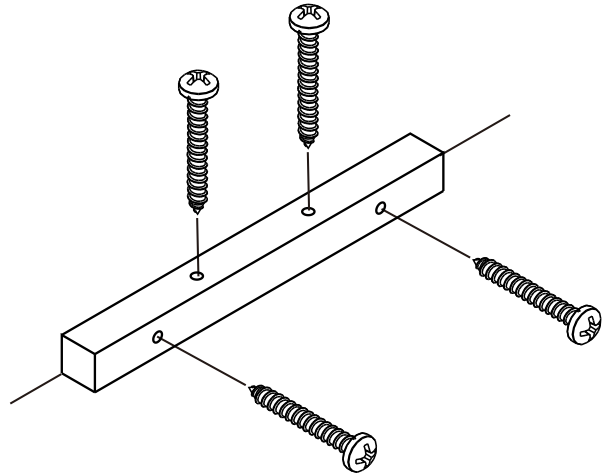

PI

Filler 60x240 cm.

M4x16mm.

M4x30mm.

HARDWARE

x 4

M4x16mm.

x 8

M4x30mm.

x 10

M4x30mm.

x 64

-PART

x 16

Installation Guide

ติดตั้งฟิลเลอร์ปิดเฉพาะด้านบน