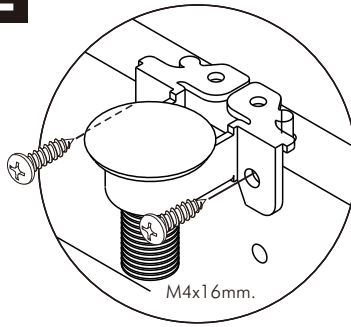

# CONNECT SYSTEM

**1**

**2**

**3**

**x2**

## มาตรฐาน การระบุสินค้าที่ต้องยึด Fitting กันสั่น (Safety Fitting)

\*\*\*หมายเหตุ สินค้าที่เป็นชุดเด็ก ใ้ติดตั้ง Fitting กันสั่นทุกตัว\*\*\*

ติดตั้งจากกันสั่นกับตุ้สูง (ตั้งแต่ 2 m.ขึ้นไป)

■ หมวด ตู้บานเปิด / ตู้บานปิด + ช่องใส่

ความสูงตั้งแต่ 1200 ขึ้นไป สักไม่เกิน 300 ความสูงตั้งแต่ 1600 ขึ้นไป สักไม่เกิน 400 ความสูงตั้งแต่ 1600 ขึ้นไป สักไม่เกิน 500 ความสูงตั้งแต่ 1600 ขึ้นไป สักไม่เกิน 600

■ หมวด ตู้ลิ้นชัก / ตู้ลิ้นชัก + ช่องใส่ / ตู้ลิ้นชัก + บานเปิด / ตู้ลิ้นชัก + บานสไลด์

**x 10**

**x 2**

5x18 mm.

**x 8**

**x 12**

**x 8**

**x 12**

3x11 mm.