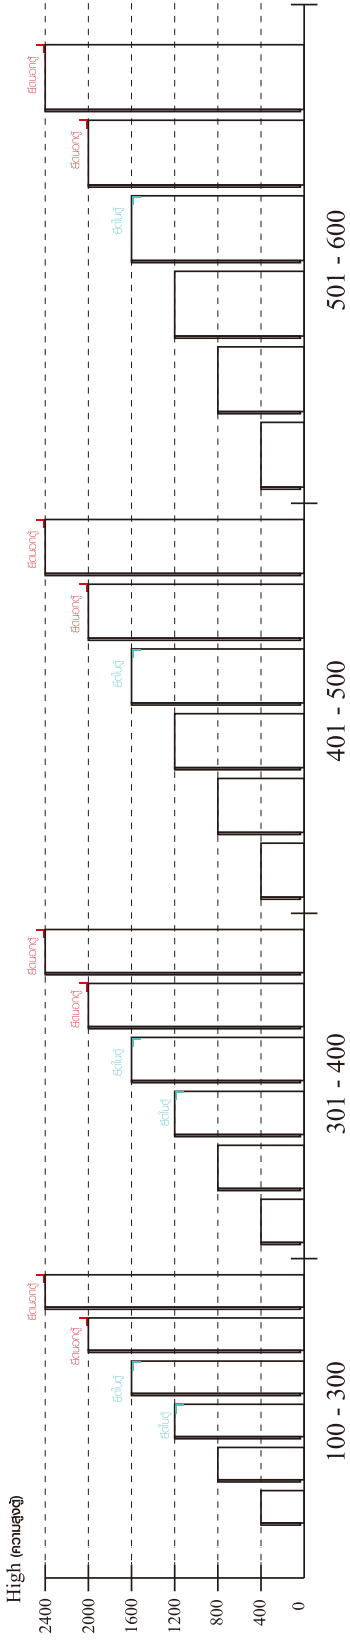

# CONNECT SYSTEM

**1**

**2**

**3**

**x2**

ความสูงตั้งแต่ 1200 ขึ้นไป สักไม่เกิน 300 ความสูงตั้งแต่ 1600 ขึ้นไป สักไม่เกิน 400 ความสูงตั้งแต่ 1600 ขึ้นไป สักไม่เกิน 500 ความสูงตั้งแต่ 1600 ขึ้นไป สักไม่เกิน 600

■ หมวด ตู้ลิ้นชัก / ตู้ลิ้นชัก + ช่องใส่ / ตู้ลิ้นชัก + บานเปิด / ตู้ลิ้นชัก + บานสไลด์

## -BODY SET

**x 20**

**x 20**

#8x35  
**x 16**

**x 2**

**x 4**

**x 2**

**x 4**

**x 10**

**x 2**

5x18 mm.

**x 8**

**x 12**

**x 8**

**x 12**

3x11 mm.