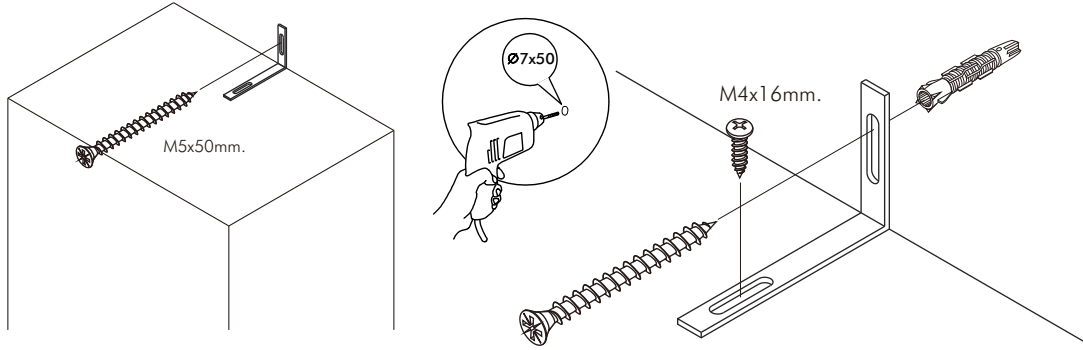

# CONNECT SYSTEM

**1**

**2**

**3**

**x2**

## มาตรฐาน การระบุสินค้าที่ต้องยึด Fitting กันสั่น (Safety Fitting)

\*\*\*หมายเหตุ สินค้าที่เป็นชุดเด็ก ใ้ติดตั้ง Fitting กันสั่นทุกตัว\*\*\*

ติดตั้งจากกันสั่นกับตุ้สูง (ตั้งแต่ 2 m.ขึ้นไป)

■ หมวด ตู้บานเปิด / ตู้บานปิด + ช่องใส่