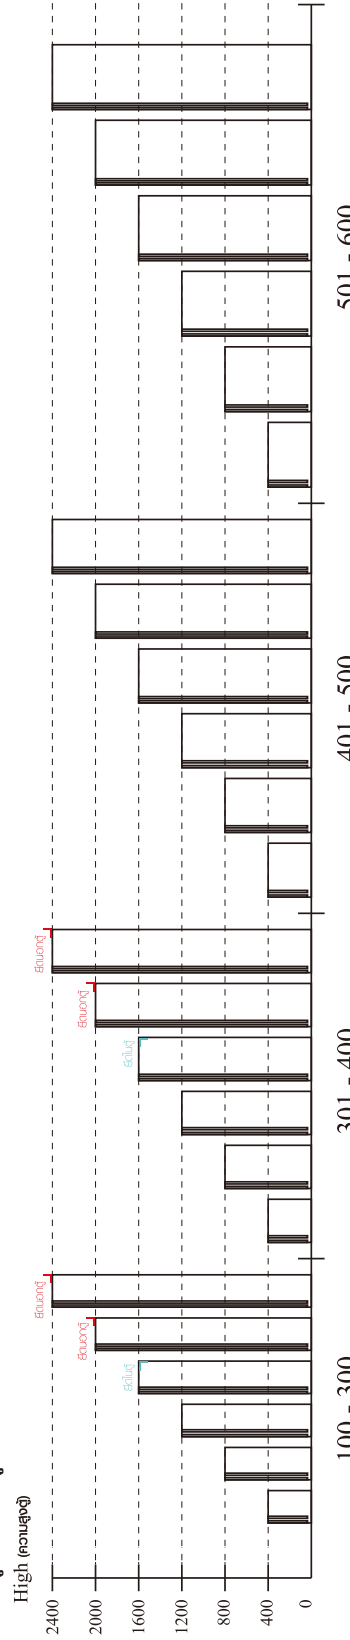

ความสูงตั้งแต่ 1600 ขึ้นไป สักไม่เกิน 300 ความสูงตั้งแต่ 1600 ขึ้นไป สักไม่เกิน 400