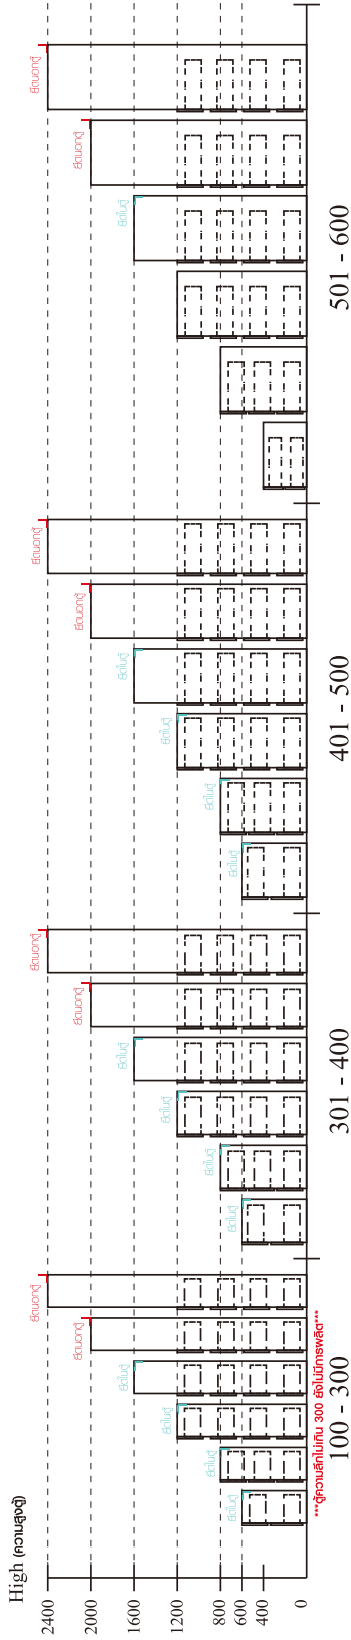

# CONNECT SYSTEM

**1**

**2**

**3**

**x2**

ความสูงตั้งแต่ 1200 ขึ้นไป สักไม่เกิน 300 ความสูงตั้งแต่ 1600 ขึ้นไป สักไม่เกิน 400 ความสูงตั้งแต่ 1600 ขึ้นไป สักไม่เกิน 500 ความสูงตั้งแต่ 1600 ขึ้นไป สักไม่เกิน 600

■ หมวด ตู้ลิ้นชัก / ตู้ลิ้นชัก + ช่องใส่ / ตู้ลิ้นชัก + บานเปิด / ตู้ลิ้นชัก + บานสไลด์

## -BODY SET

**x 20**

**x 20**

#8x35  
**x 16**

**x 2**

**x 4**

**x 2**

**x 4**

**x 10**

**x 2**

5x18 mm.

**x 8**

**x 12**

**x 8**

**x 12**

3x11 mm.