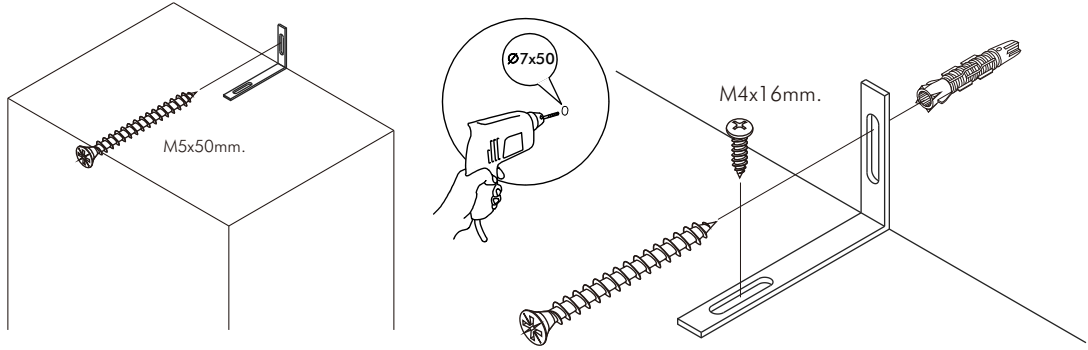

SERENE

Home entertainment 3.2M.

M4x16mm.

M4x13mm.

M3.5x13mm.

1

2

มาตรฐาน การระบุสินค้าที่ต้องยึด Fitting กันล้ม (Safety Fitting) ***หมายเหตุ เป็นชุดเด็ก ไม้ชุดตั้ง Fitting กันล้มทุกตัว***

■ หมวด ตู้บานเปิด / ตู้บานปิด + ช่องใส่

■ ยึดตายจากกันล้มกับตู้สูง (ตั้งแต่ 2 m. ขึ้นไป)

ยึดตายบนผนัง

ยึดตั้งลอยหลวม

■ หมวด ตู้ลิ้นชัก / ตู้ลิ้นชัก + ช่องใส่ / ตู้ลิ้นชัก + บานเปิด / ตู้ลิ้นชัก + บานสไลด์