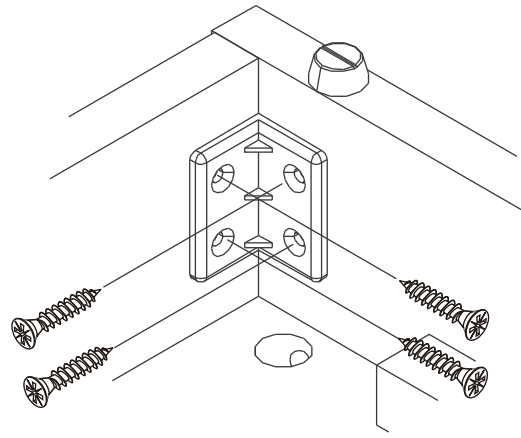

SERENE

Home entertainment 3.2M.

M4x16mm.

M4x13mm.

M3.5x13mm.

1

2

มาตรฐาน การระบุสินค้าที่ต้องยึด Fitting กันล้ม (Safety Fitting) ***หมายเหตุ เป็นชุดเด็ก ไม้ชุดตั้ง Fitting กันล้มทุกตัว***

■ หมวด ตู้บานเปิด / ตู้บานปิด + ช่องใส่

■ ยึดตายจากกันล้มกับตู้สูง (ตั้งแต่ 2 m. ขึ้นไป)

ยึดตายบนผนัง

ยึดตั้งลอยหลวม

■ หมวด ตู้ลิ้นชัก / ตู้ลิ้นชัก + ช่องใส่ / ตู้ลิ้นชัก + บานเปิด / ตู้ลิ้นชัก + บานสไลด์