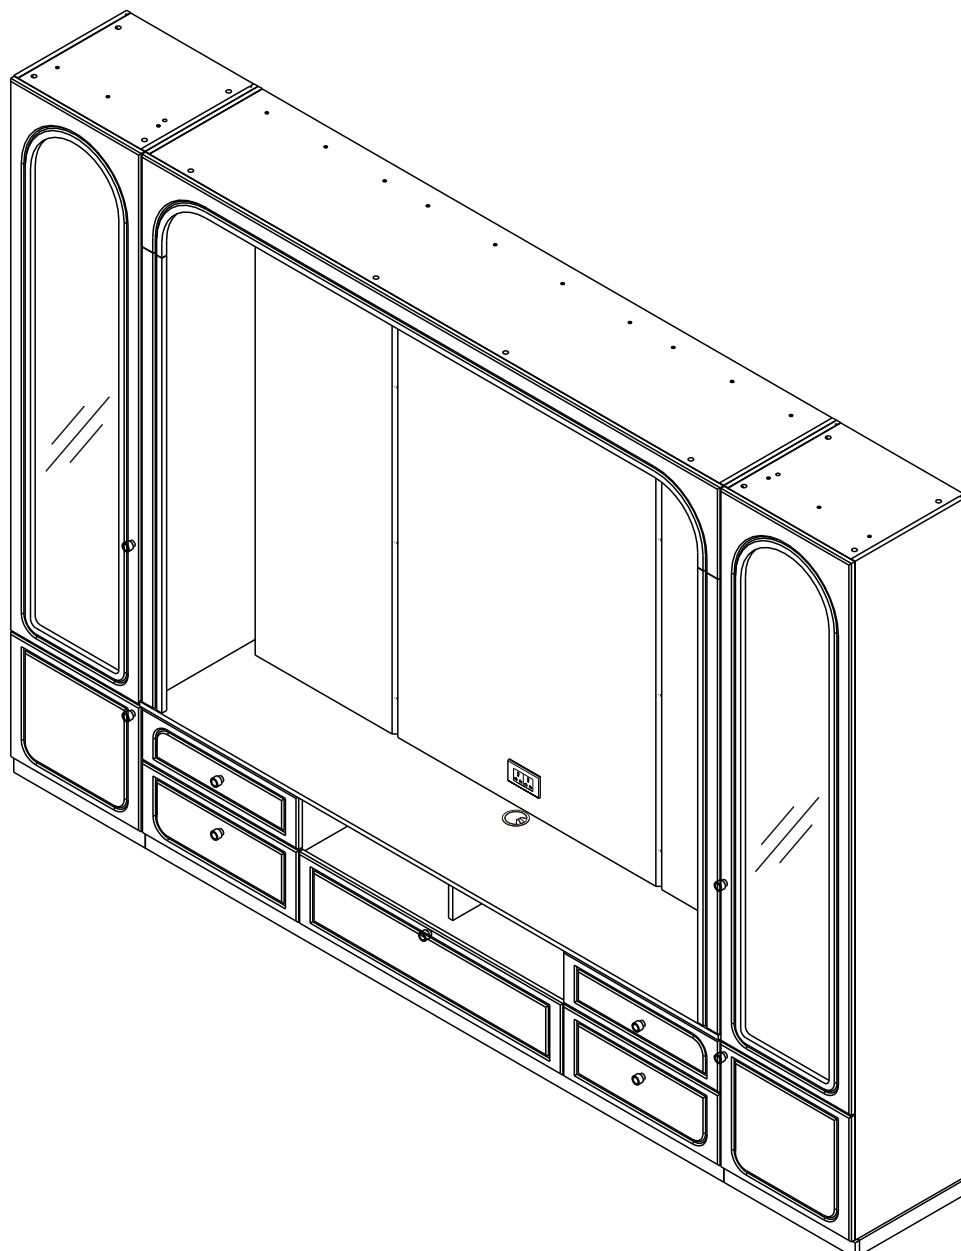

SERENE

Home entertainment 3.2M.

M4x16mm.

M4x13mm.

M3.5x13mm.

1

2

มาตรฐาน การระบุสินค้าที่ต้องยึด Fitting กันล้ม (Safety Fitting) ***หมายเหตุ เป็นชุดเด็ก ไม้ชุดตั้ง Fitting กันล้มทุกตัว***

■ หมวด ตู้บานเปิด / ตู้บานปิด + ช่องใส่

■ ยึดตายจากกันล้มกับตู้สูง (ตั้งแต่ 2 m. ขึ้นไป)

ยึดตายบนผนัง

ยึดตั้งลอยหลวม

■ หมวด ตู้ลิ้นชัก / ตู้ลิ้นชัก + ช่องใส่ / ตู้ลิ้นชัก + บานเปิด / ตู้ลิ้นชัก + บานสไลด์

■ ยึดตายจากกันล้มกับตู้เตี้ย (น้อยกว่า 2 m.)

ยึดตายบนผนัง

ยึดตั้งลอยหลวม

■ หมวด ตู้บานสไลด์ / ตู้ใส่

HARDWARE

-BODY SET

x 58

x 58