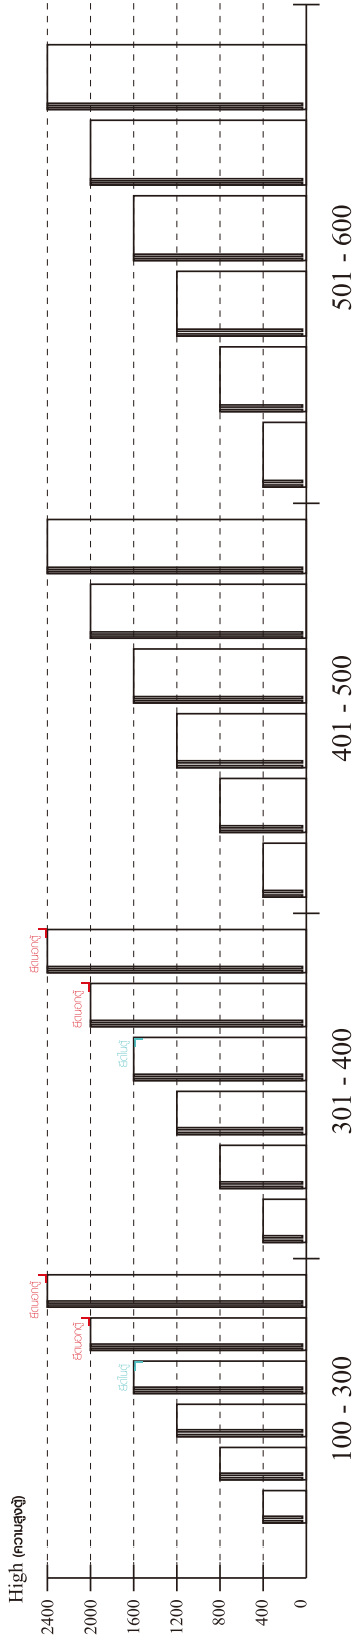

■ หมวด ตู้บานเปิด / ตู้บานปิด + ช่องใส่

■ ยึดตายจากกันล้มกับตู้สูง (ตั้งแต่ 2 m. ขึ้นไป)

ยึดตายบนผนัง

ยึดตั้งลอยหลวม

■ หมวด ตู้ลิ้นชัก / ตู้ลิ้นชัก + ช่องใส่ / ตู้ลิ้นชัก + บานเปิด / ตู้ลิ้นชัก + บานสไลด์

■ ยึดตายจากกันล้มกับตู้เตี้ย (น้อยกว่า 2 m.)

ยึดตายบนผนัง

ยึดตั้งลอยหลวม

■ หมวด ตู้บานสไลด์ / ตู้ใส่

HARDWARE

-BODY SET

x 58

x 58

x 109

x 5

x 34

x 32

x 96

x 48

x 4

x 12

x 38

x 5

x 1

-DRAWER SET

x 5

M3.5x13mm.

x 60

M4x40mm.