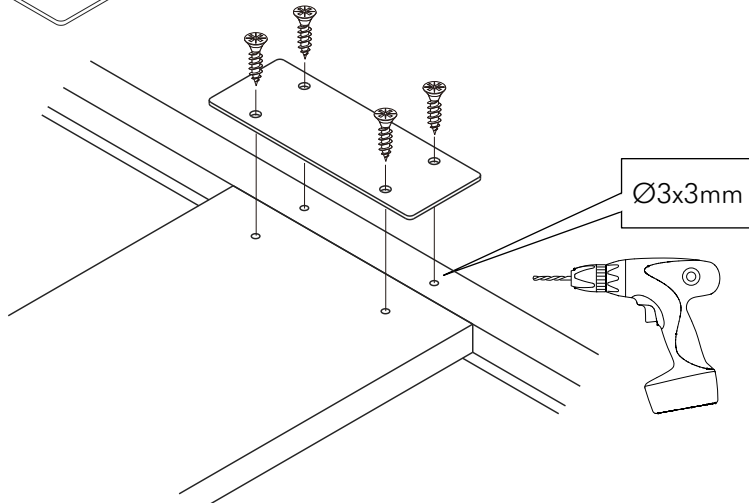

SERENE

Home entertainment 3.2M.

M4x16mm.

M4x13mm.

M3.5x13mm.

1

2

มาตรฐาน การระบุสินค้าที่ต้องยึด Fitting กันล้ม (Safety Fitting) ***หมายเหตุ เป็นชุดเด็ก ไม้ชุดตั้ง Fitting กันล้มทุกตัว***

■ หมวด ตู้บานเปิด / ตู้บานปิด + ช่องใส่

■ ยึดตายจากกันล้มกับตู้สูง (ตั้งแต่ 2 m. ขึ้นไป)

ยึดตายบนผนัง

ยึดตั้งลอยหลวม

■ หมวด ตู้ลิ้นชัก / ตู้ลิ้นชัก + ช่องใส่ / ตู้ลิ้นชัก + บานเปิด / ตู้ลิ้นชัก + บานสไลด์

■ ยึดตายจากกันล้มกับตู้เตี้ย (น้อยกว่า 2 m.)

ยึดตายบนผนัง

ยึดตั้งลอยหลวม

■ หมวด ตู้บานสไลด์ / ตู้ใส่

HARDWARE

-BODY SET

x 58

x 58