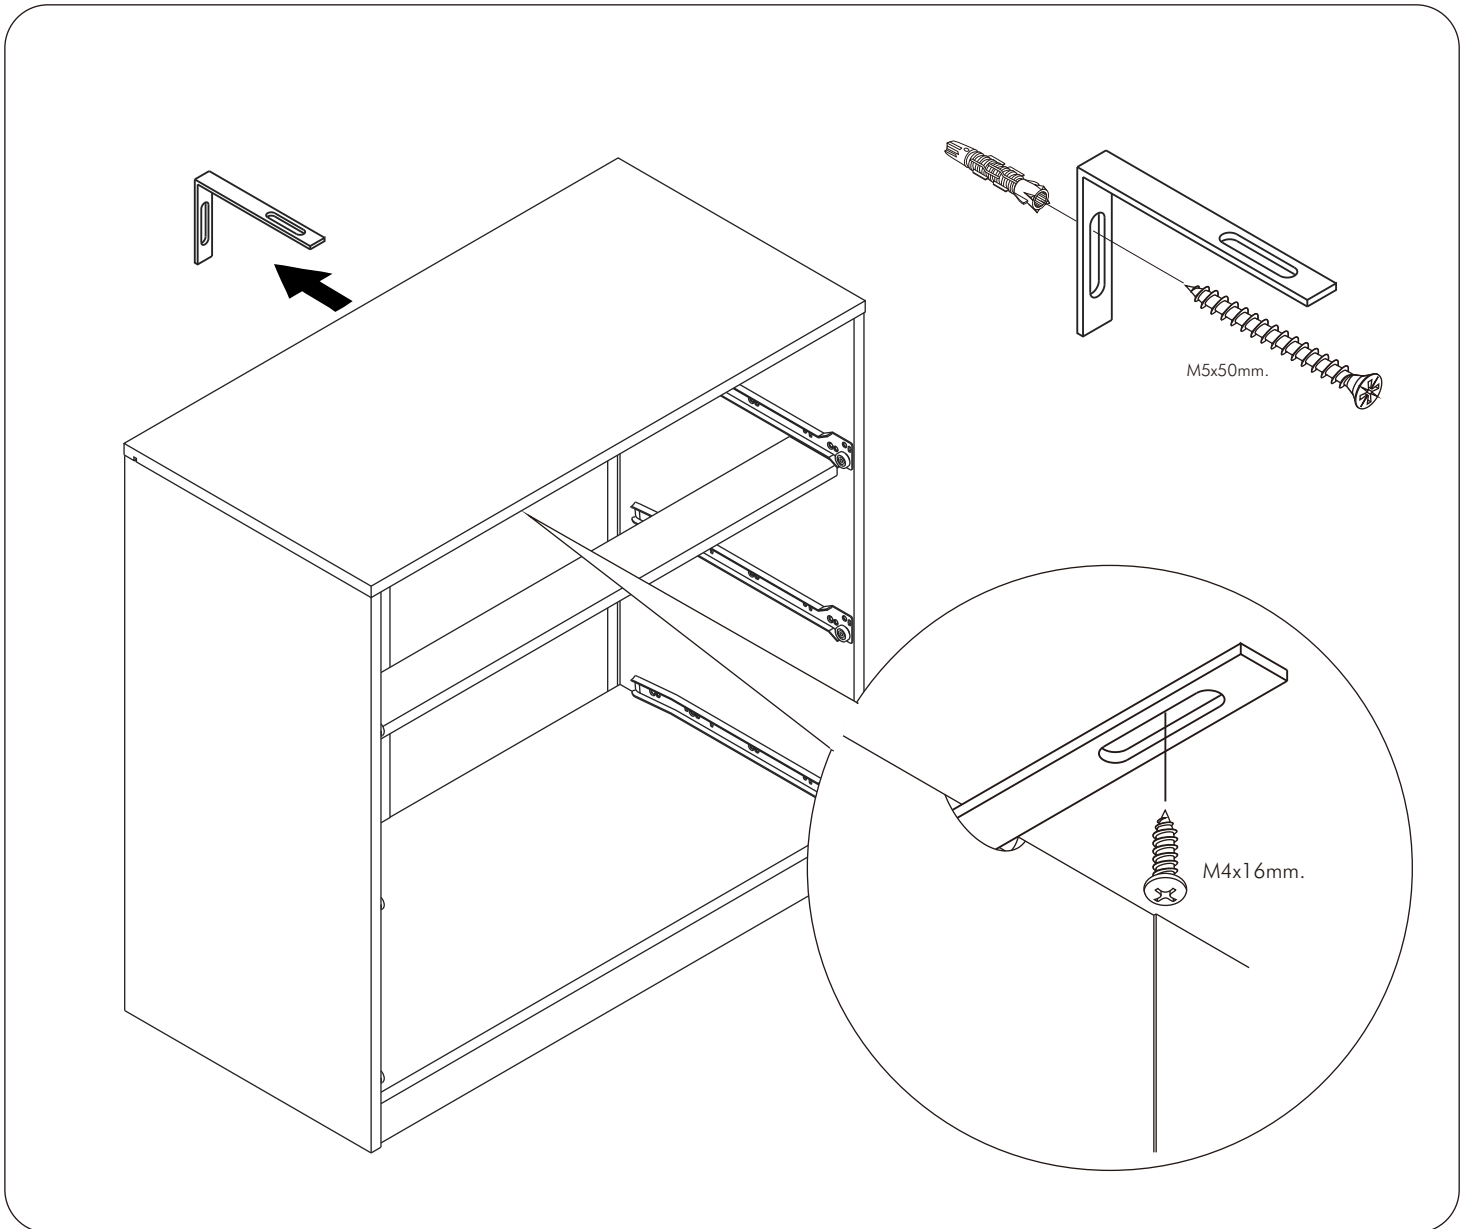

SERENE

Home entertainment 3.2M.

M4x16mm.

M4x13mm.

M3.5x13mm.

1

2

มาตรฐาน การระบุสินค้าที่ต้องยึด Fitting กันล้ม (Safety Fitting) ***หมายเหตุ เป็นชุดเด็ก ไม้ชุดตั้ง Fitting กันล้มทุกตัว***

■ หมวด ตู้บานเปิด / ตู้บานปิด + ช่องใส่

■ ยึดตายจากกันล้มกับตู้สูง (ตั้งแต่ 2 m. ขึ้นไป)

ยึดตายบนผนัง

ยึดตั้งลอยหลวม

■ หมวด ตู้ลิ้นชัก / ตู้ลิ้นชัก + ช่องใส่ / ตู้ลิ้นชัก + บานเปิด / ตู้ลิ้นชัก + บานสไลด์

■ ยึดตายจากกันล้มกับตู้เตี้ย (น้อยกว่า 2 m.)

ยึดตายบนผนัง

ยึดตั้งลอยหลวม

■ หมวด ตู้บานสไลด์ / ตู้ใส่

HARDWARE

-BODY SET

x 58

x 58