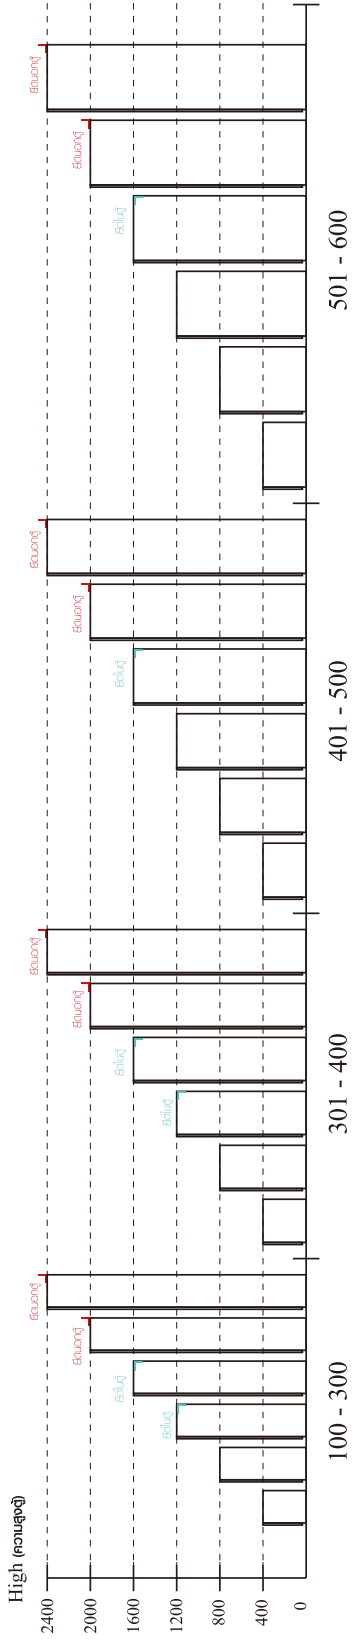

■ หมวด ตู้บานเปิด / ตู้บานปิด + ช่องใส่

■ ยึดตายจากกันล้มกับตู้สูง (ตั้งแต่ 2 m. ขึ้นไป)

ยึดตายบนผนัง

ยึดตั้งลอยหลวม

■ หมวด ตู้ลิ้นชัก / ตู้ลิ้นชัก + ช่องใส่ / ตู้ลิ้นชัก + บานเปิด / ตู้ลิ้นชัก + บานสไลด์

■ ยึดตายจากกันล้มกับตู้เตี้ย (น้อยกว่า 2 m.)

ยึดตายบนผนัง

ยึดตั้งลอยหลวม

■ หมวด ตู้บานสไลด์ / ตู้ใส่

HARDWARE

-BODY SET

x 58

x 58

x 109

x 5

x 34

x 32

x 96

x 48

x 4

x 12

20.

21.

22.

23.

24.

25.

26.

27.