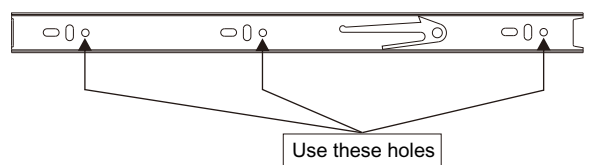

SERENE

Home entertainment 3.2M.

M4x16mm.

M4x13mm.

M3.5x13mm.

1

2

มาตรฐาน การระบุสินค้าที่ต้องยึด Fitting กันล้ม (Safety Fitting) ***หมายเหตุ เป็นชุดเด็ก ไม้ชุดตั้ง Fitting กันล้มทุกตัว***

■ หมวด ตู้บานเปิด / ตู้บานปิด + ช่องใส่

■ ยึดตายจากกันล้มกับตู้สูง (ตั้งแต่ 2 m. ขึ้นไป)

ยึดตายบนผนัง

ยึดตั้งลอยหลวม

■ หมวด ตู้ลิ้นชัก / ตู้ลิ้นชัก + ช่องใส่ / ตู้ลิ้นชัก + บานเปิด / ตู้ลิ้นชัก + บานสไลด์