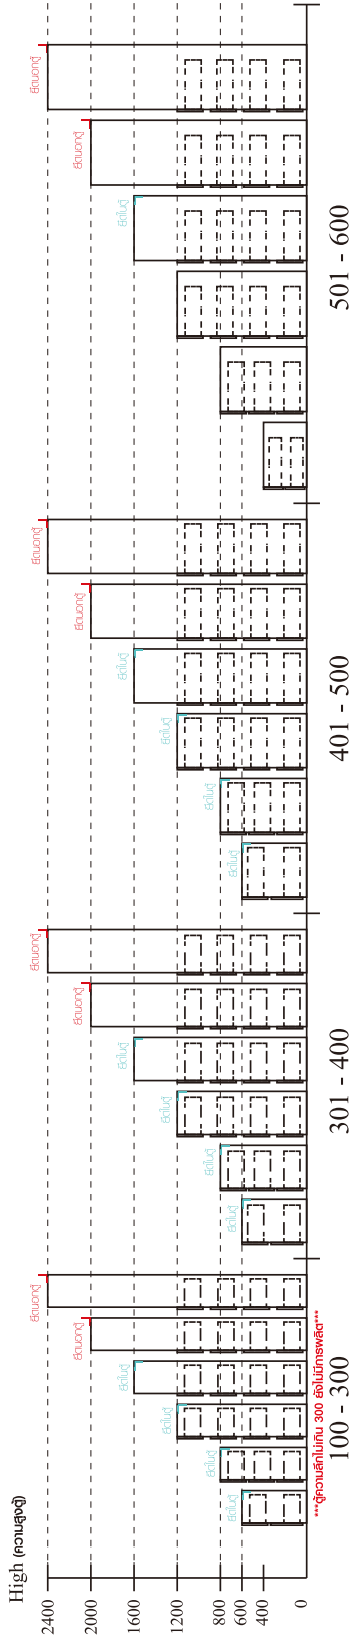

■ หมวด ตู้บานเปิด / ตู้บานปิด + ช่องใส่

■ ยึดตายจากกันล้มกับตู้สูง (ตั้งแต่ 2 m. ขึ้นไป)

ยึดตายบนผนัง

ยึดตั้งลอยหลวม

■ หมวด ตู้ลิ้นชัก / ตู้ลิ้นชัก + ช่องใส่ / ตู้ลิ้นชัก + บานเปิด / ตู้ลิ้นชัก + บานสไลด์

■ ยึดตายจากกันล้มกับตู้เตี้ย (น้อยกว่า 2 m.)

ยึดตายบนผนัง

ยึดตั้งลอยหลวม

■ หมวด ตู้บานสไลด์ / ตู้ใส่

HARDWARE

-BODY SET

x 58

x 58

x 109

x 5

x 34

x 32

x 96

x 48

x 4

x 12

x 38

x 5

x 1

-DRAWER SET

x 5

M3.5x13mm.

x 60

M4x40mm.