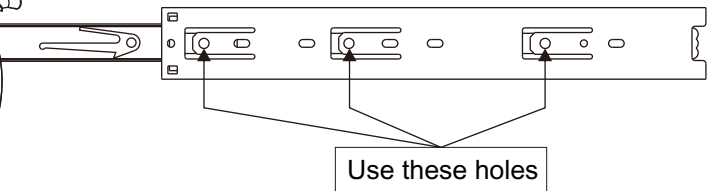

SERENE

Home entertainment 3.2M.

M4x16mm.

M4x13mm.

M3.5x13mm.

1

2

มาตรฐาน การระบุสินค้าที่ต้องยึด Fitting กันล้ม (Safety Fitting) ***หมายเหตุ เป็นชุดเด็ก ไม้ชุดตั้ง Fitting กันล้มทุกตัว***

■ หมวด ตู้บานเปิด / ตู้บานปิด + ช่องใส่

■ ยึดตายจากกันล้มกับตู้สูง (ตั้งแต่ 2 m. ขึ้นไป)

ยึดตายบนผนัง

ยึดตั้งลอยหลวม

■ หมวด ตู้ลิ้นชัก / ตู้ลิ้นชัก + ช่องใส่ / ตู้ลิ้นชัก + บานเปิด / ตู้ลิ้นชัก + บานสไลด์