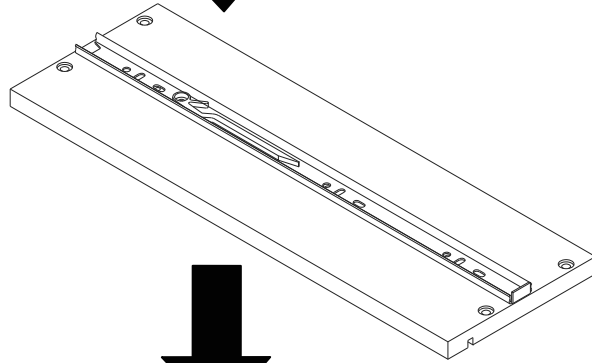

SERENE

Home entertainment 3.2M.

M4x16mm.

M4x13mm.

M3.5x13mm.

1

2

มาตรฐาน การระบุสินค้าที่ต้องยึด Fitting กันล้ม (Safety Fitting) ***หมายเหตุ เป็นชุดเด็ก ไม้ชุดตั้ง Fitting กันล้มทุกตัว***

■ หมวด ตู้บานเปิด / ตู้บานปิด + ช่องใส่

■ ยึดตายจากกันล้มกับตู้สูง (ตั้งแต่ 2 m. ขึ้นไป)

ยึดตายบนผนัง

ยึดตั้งลอยหลวม

■ หมวด ตู้ลิ้นชัก / ตู้ลิ้นชัก + ช่องใส่ / ตู้ลิ้นชัก + บานเปิด / ตู้ลิ้นชัก + บานสไลด์

■ ยึดตายจากกันล้มกับตู้เตี้ย (น้อยกว่า 2 m.)

ยึดตายบนผนัง

ยึดตั้งลอยหลวม

■ หมวด ตู้บานสไลด์ / ตู้ใส่

HARDWARE

-BODY SET

x 58

x 58