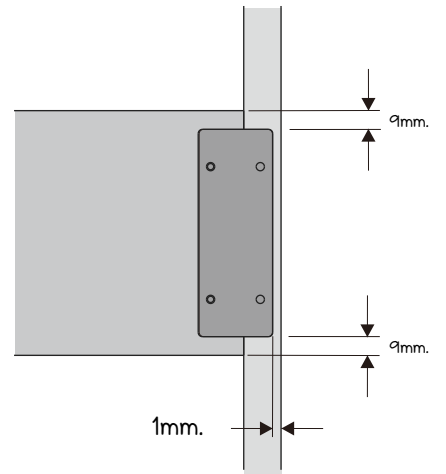

SERENE

Home entertainment 3.2M.

M4x16mm.

M4x13mm.

M3.5x13mm.

1

2

มาตรฐาน การระบุสินค้าที่ต้องยึด Fitting กันล้ม (Safety Fitting) ***หมายเหตุ เป็นชุดเด็ก ไม้ชุดตั้ง Fitting กันล้มทุกตัว***

■ หมวด ตู้บานเปิด / ตู้บานปิด + ช่องใส่

■ ยึดตายจากกันล้มกับตู้สูง (ตั้งแต่ 2 m. ขึ้นไป)

ยึดตายบนผนัง

ยึดตั้งลอยหลวม

■ หมวด ตู้ลิ้นชัก / ตู้ลิ้นชัก + ช่องใส่ / ตู้ลิ้นชัก + บานเปิด / ตู้ลิ้นชัก + บานสไลด์

■ ยึดตายจากกันล้มกับตู้เตี้ย (น้อยกว่า 2 m.)

ยึดตายบนผนัง

ยึดตั้งลอยหลวม

■ หมวด ตู้บานสไลด์ / ตู้ใส่

HARDWARE

-BODY SET

x 58

x 58