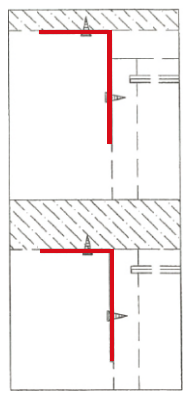

# CONNECT SYSTEM

**1**

**3**

**2**

(Connecting bolts)

**WHEN FITTING CAMS**  
 ENSURE STARTING POSITION IS CORRECT  
 BEFORE YOU INSERT CONNECTING BOLT  
 TURN CLOCKWISE UNTIL SECURE

✓				✗
↑				
<b>CORRECT</b>		<b>WRONG</b>		

M4x16mm.

**i**

40mm.

EQ

M4x16mm.

**DOOR PANEL**

**มาตรฐาน การระบุสินค้าที่ต้องยึด Fitting กันล้ม (Safety Fitting) \*\*\*หมายเหตุ สินค้าที่เป็นชุดเด็ก ใ้ติดตั้ง Fitting กันล้มทุกตัว\*\*\***

■ หมวด ตู้บานเปิด / ตู้บานปิด + ช่องใส่

■ ติดตั้งจากกันล้มกับตู้สูง (ตั้งแต่ 2 m.ขึ้นไป)

ติดตั้งบนผนัง

ติดตั้งลอยหลบนิ้ว

■ หมวด ตู้ลิ้นชัก / ตู้ลิ้นชัก + ช่องใส่ / ตู้ลิ้นชัก + บานเปิด / ตู้ลิ้นชัก + บานสไลด์

■ ติดตั้งจากกันล้มกับตู้เตี้ย (น้อยกว่า 2 m.)

## -BODY SET

**x 50**

**x 50**

**x 55**

**x 13**

**x 10**

M4x16mm.

**x 5**