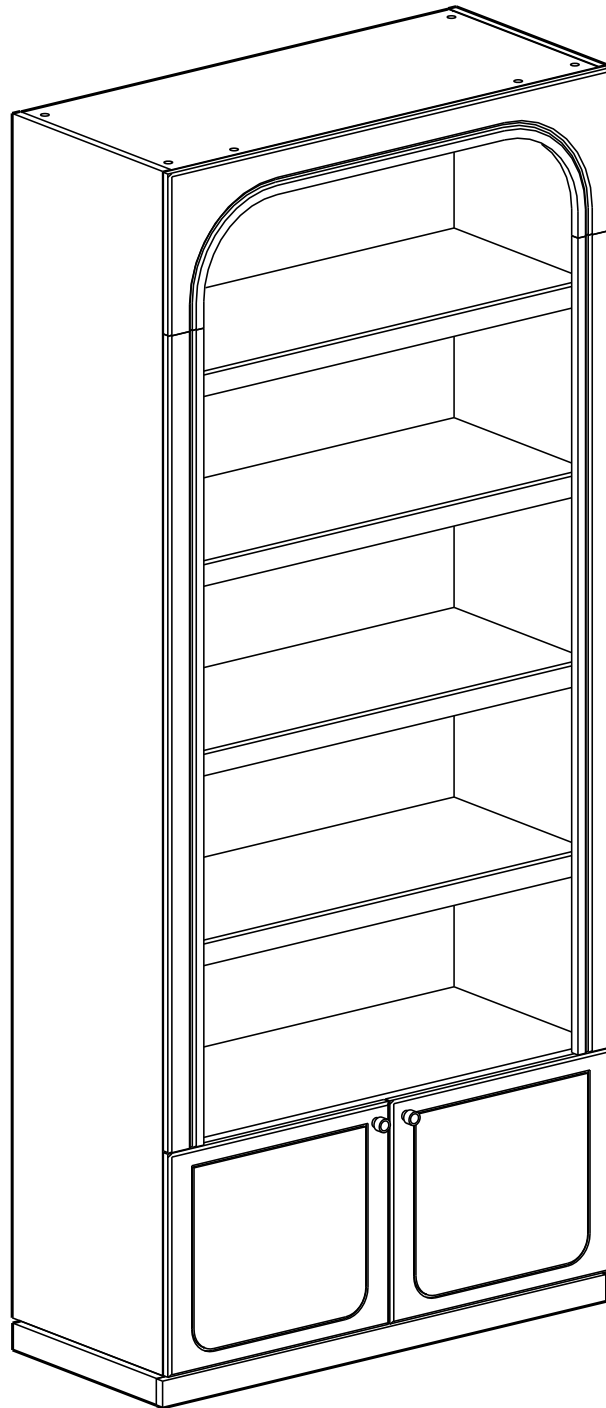

# SERENE

**HIGH CABINET 100Cm.**

M4x16mm.

**i**

40mm.

EQ

M4x16mm.

**DOOR PANEL**

**มาตรฐาน การระบุสินค้าที่ต้องยึด Fitting กันล้ม (Safety Fitting) \*\*\*หมายเหตุ สินค้าที่เป็นชุดเด็ก ใ้ติดตั้ง Fitting กันล้มทุกตัว\*\*\***

■ หมวด ตู้บานเปิด / ตู้บานปิด + ช่องใส่