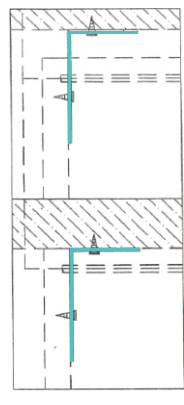

M4x16mm.

**i**

40mm.

EQ

M4x16mm.

**DOOR PANEL**

**มาตรฐาน การระบุสินค้าที่ต้องยึด Fitting กันล้ม (Safety Fitting) \*\*\*หมายเหตุ สินค้าที่เป็นชุดเด็ก ใ้ติดตั้ง Fitting กันล้มทุกตัว\*\*\***

■ หมวด ตู้บานเปิด / ตู้บานปิด + ช่องใส่

■ ติดตั้งจากกันล้มกับตู้สูง (ตั้งแต่ 2 m.ขึ้นไป)

ติดตั้งบนผนัง

ติดตั้งลอยหลบนิ้ว

■ หมวด ตู้ลิ้นชัก / ตู้ลิ้นชัก + ช่องใส่ / ตู้ลิ้นชัก + บานเปิด / ตู้ลิ้นชัก + บานสไลด์

■ ติดตั้งจากกันล้มกับตู้เตี้ย (น้อยกว่า 2 m.)

ติดตั้งบนผนัง

ติดตั้งลอยหลบนิ้ว

■ หมวด ตู้บานสไลด์ / ตู้ใส่

ความสูงตั้งแต่ 1600 ขึ้นไป สลักไม้ 300      ความสูงตั้งแต่ 1600 ขึ้นไป สลักไม้ 400

ความสูงตั้งแต่ 1600 ขึ้นไป สลักไม้ 600

## -BODY SET

**x 50**

**x 50**

**x 55**

**x 13**

**x 10**

M4x16mm.

**x 5**