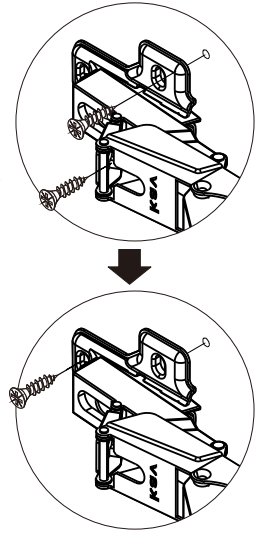

STARLIGHT

SIDEBOARD 200CM.

CONNECT SYSTEM

M4x16mm.

มาตรฐาน การระบุสินค้าที่ต้องยึด Fitting กันสั่น (Safety Fitting)

หมายเหตุ สินค้าที่เป็นชุดเด็ก ใ้ติดตั้ง Fitting กันสั่นทุกตัว

ติดตั้งจากกันสั่นกับตู้สูง (ตั้งแต่ 2 m. ขึ้นไป)

■ หมวด ตู้บานเปิด / ตู้บานปิด + ช่องใส่

■ หมวด ตู้ลิ้นชัก / ตู้ลิ้นชัก + ช่องใส่ / ตู้ลิ้นชัก + บานเปิด / ตู้ลิ้นชัก + บานสไลด์

■ ติดตั้งจากกันสั่นกับตู้เตี้ย (น้อยกว่า 2 m.)

■ หมวด ตู้บานสไลด์ / ตู้ใส่

HARDWARE

-BODY SET

x 38

x 38

#8x35

x 46

x 1

x 4

x 4