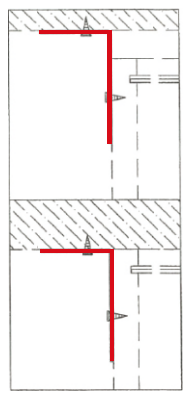

STARLIGHT

SIDEBOARD 200CM.

CONNECT SYSTEM

M4x16mm.

มาตรฐาน การระบุสินค้าที่ต้องยึด Fitting กันสั่น (Safety Fitting)

หมายเหตุ สินค้าที่เป็นชุดเด็ก ใ้ติดตั้ง Fitting กันสั่นทุกตัว

ติดตั้งจากกันสั่นกับตู้สูง (ตั้งแต่ 2 m. ขึ้นไป)

■ หมวด ตู้บานเปิด / ตู้บานปิด + ช่องใส่

■ หมวด ตู้ลิ้นชัก / ตู้ลิ้นชัก + ช่องใส่ / ตู้ลิ้นชัก + บานเปิด / ตู้ลิ้นชัก + บานสไลด์

■ ติดตั้งจากกันสั่นกับตู้เตี้ย (น้อยกว่า 2 m.)

■ หมวด ตู้บานสไลด์ / ตู้ใส่

HARDWARE

-BODY SET

x 38

x 38

#8x35

x 46

x 1

x 4

x 4

M4x40mm.

x 8

M4x30mm.

x 4

M4x25mm.

x 10

M4x16mm.

x 34