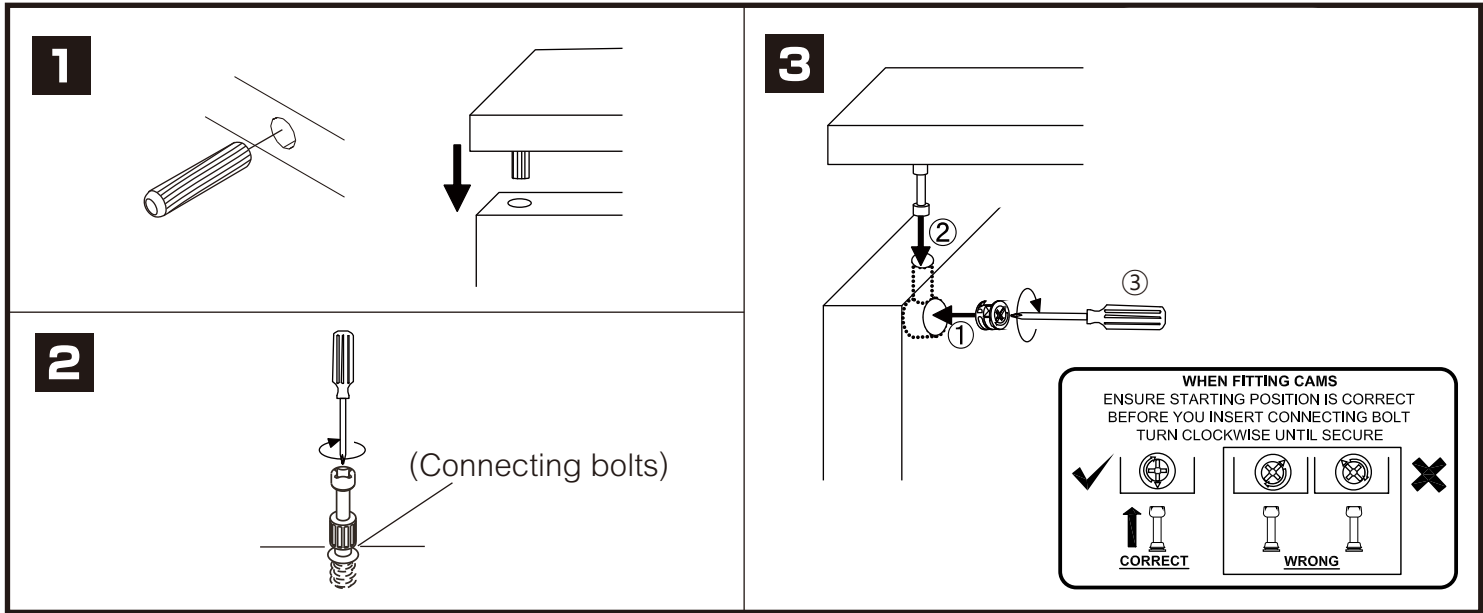

STARLIGHT

SIDEBOARD 200CM.

CONNECT SYSTEM

M4x16mm.

มาตรฐาน การระบุสินค้าที่ต้องยึด Fitting กันสั่น (Safety Fitting)

หมายเหตุ สินค้าที่เป็นชุดเด็ก ใ้ติดตั้ง Fitting กันสั่นทุกตัว

ติดตั้งจากกันสั่นกับตู้สูง (ตั้งแต่ 2 m. ขึ้นไป)

■ หมวด ตู้บานเปิด / ตู้บานปิด + ช่องใส่

■ หมวด ตู้ลิ้นชัก / ตู้ลิ้นชัก + ช่องใส่ / ตู้ลิ้นชัก + บานเปิด / ตู้ลิ้นชัก + บานสไลด์

■ ติดตั้งจากกันสั่นกับตู้เตี้ย (น้อยกว่า 2 m.)

■ หมวด ตู้บานสไลด์ / ตู้ใส่

HARDWARE