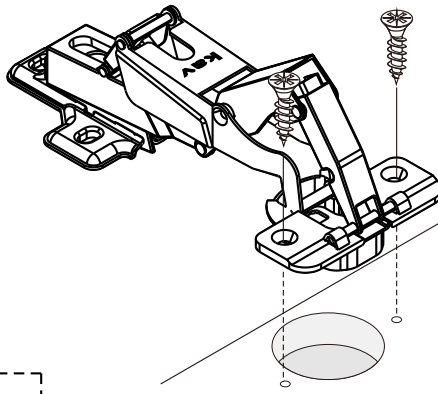

STARLIGHT

SIDEBOARD 200CM.

CONNECT SYSTEM

M4x16mm.

มาตรฐาน การระบุสินค้าที่ต้องยึด Fitting กันสั่น (Safety Fitting)

หมายเหตุ สินค้าที่เป็นชุดเด็ก ใ้ติดตั้ง Fitting กันสั่นทุกตัว

ติดตั้งจากกันสั่นกับตู้สูง (ตั้งแต่ 2 m. ขึ้นไป)

■ หมวด ตู้บานเปิด / ตู้บานปิด + ช่องใส่

■ หมวด ตู้ลิ้นชัก / ตู้ลิ้นชัก + ช่องใส่ / ตู้ลิ้นชัก + บานเปิด / ตู้ลิ้นชัก + บานสไลด์

■ ติดตั้งจากกันสั่นกับตู้เตี้ย (น้อยกว่า 2 m.)

■ หมวด ตู้บานสไลด์ / ตู้ใส่

HARDWARE

-BODY SET

x 38

x 38

#8x35

x 46

x 1

x 4

x 4

x 1

x 1

x 2

-DRAWER SET

x 1/1

M3.5x13mm.

x 6

M4x40mm.