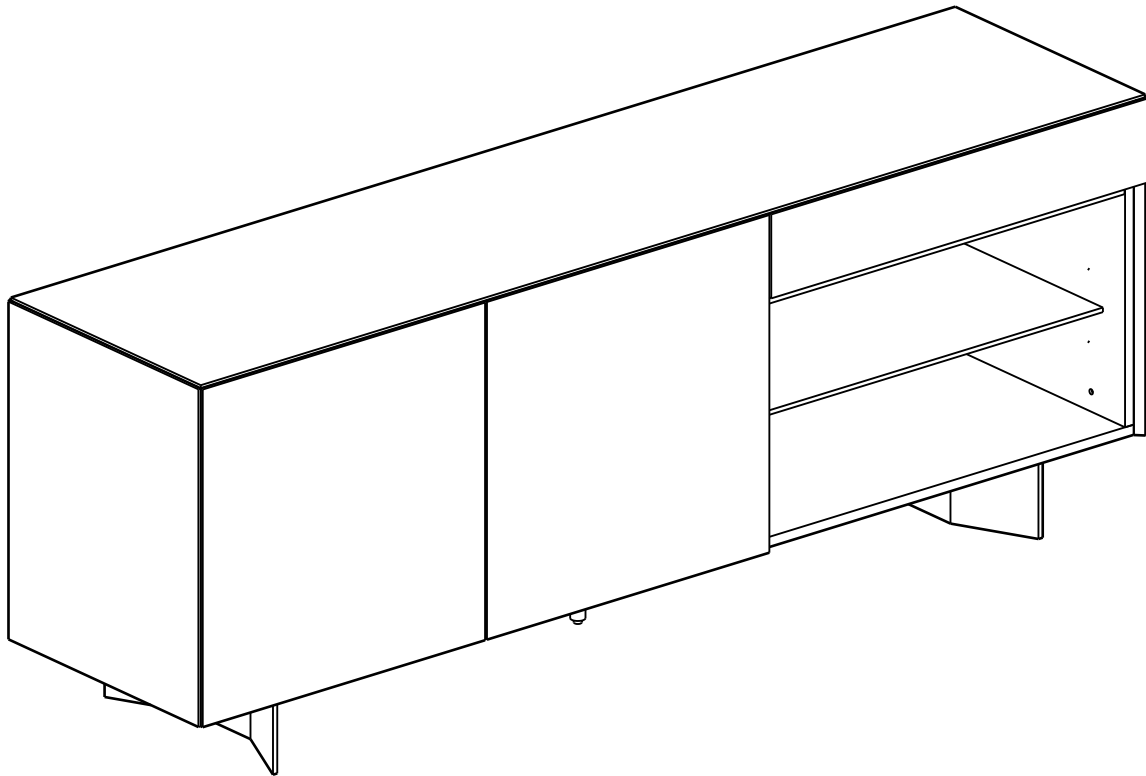

STARLIGHT

SIDEBOARD 200CM.

CONNECT SYSTEM

M4x16mm.

มาตรฐาน การระบุสินค้าที่ต้องยึด Fitting กันสั่น (Safety Fitting)

หมายเหตุ สินค้าที่เป็นชุดเด็ก ใ้ติดตั้ง Fitting กันสั่นทุกตัว

ติดตั้งจากกันสั่นกับตู้สูง (ตั้งแต่ 2 m. ขึ้นไป)

■ หมวด ตู้บานเปิด / ตู้บานปิด + ช่องใส่

■ หมวด ตู้ลิ้นชัก / ตู้ลิ้นชัก + ช่องใส่ / ตู้ลิ้นชัก + บานเปิด / ตู้ลิ้นชัก + บานสไลด์

■ ติดตั้งจากกันสั่นกับตู้เตี้ย (น้อยกว่า 2 m.)

■ หมวด ตู้บานสไลด์ / ตู้ใส่

HARDWARE

-BODY SET

x 38

x 38

#8x35

x 46

x 1

x 4

x 4