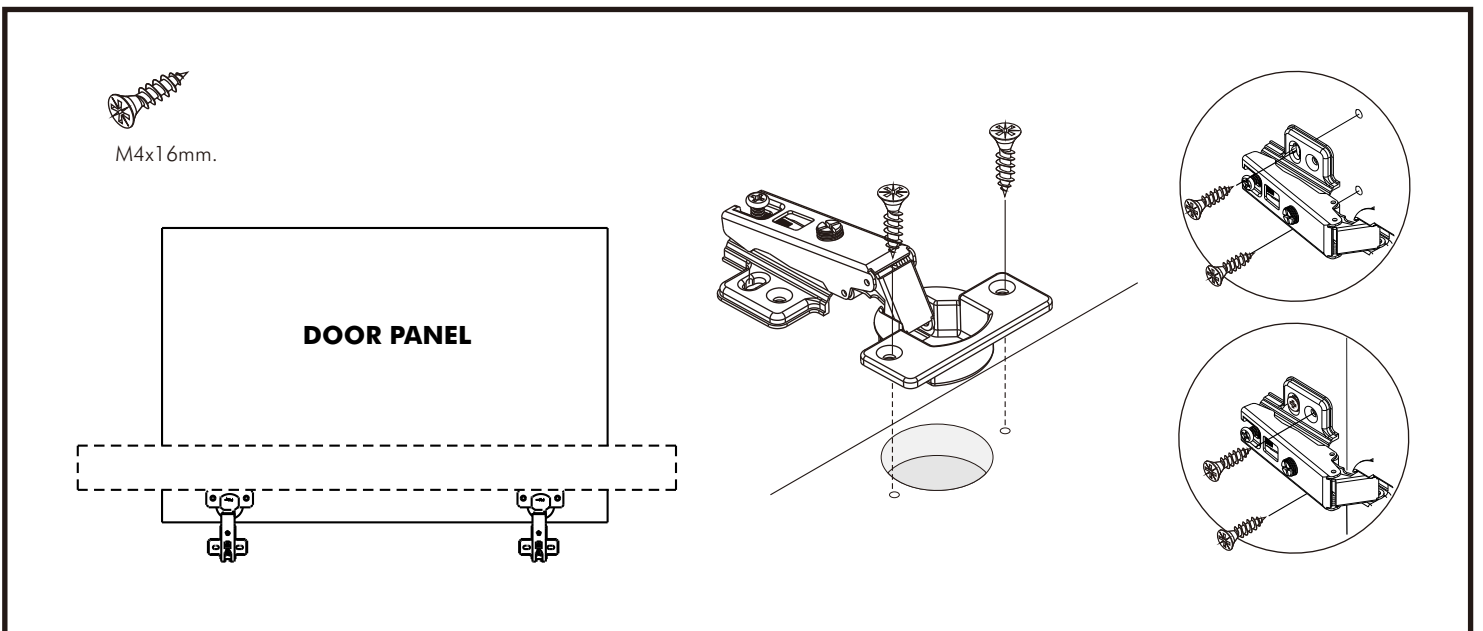

STARLIGHT

SIDEBOARD 200CM.

CONNECT SYSTEM

M4x16mm.

มาตรฐาน การระบุสินค้าที่ต้องยึด Fitting กันสั่น (Safety Fitting)

หมายเหตุ สินค้าที่เป็นชุดเด็ก ใ้ติดตั้ง Fitting กันสั่นทุกตัว

ติดตั้งจากกันสั่นกับตู้สูง (ตั้งแต่ 2 m. ขึ้นไป)

■ หมวด ตู้บานเปิด / ตู้บานปิด + ช่องใส่

■ หมวด ตู้ลิ้นชัก / ตู้ลิ้นชัก + ช่องใส่ / ตู้ลิ้นชัก + บานเปิด / ตู้ลิ้นชัก + บานสไลด์

■ ติดตั้งจากกันสั่นกับตู้เตี้ย (น้อยกว่า 2 m.)

■ หมวด ตู้บานสไลด์ / ตู้ใส่

HARDWARE