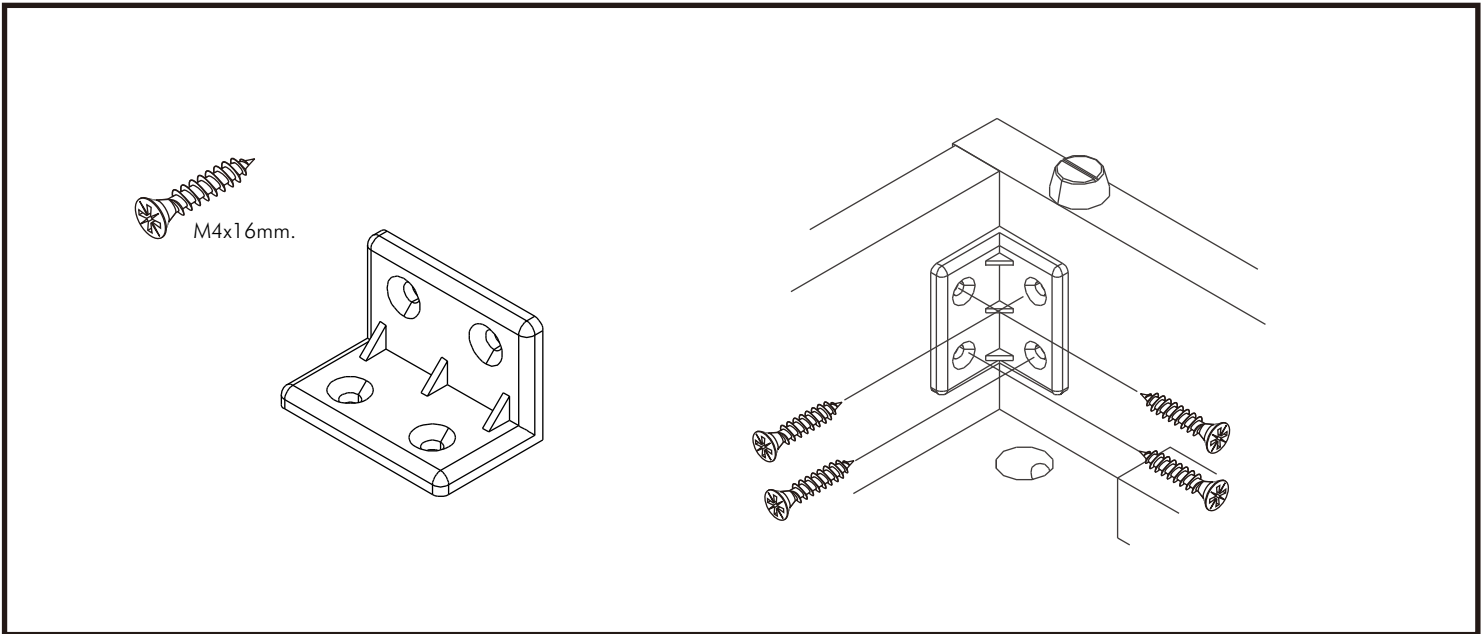

STARLIGHT

SIDEBOARD 200CM.

CONNECT SYSTEM

M4x16mm.

มาตรฐาน การระบุสินค้าที่ต้องยึด Fitting กันสั่น (Safety Fitting)

หมายเหตุ สินค้าที่เป็นชุดเด็ก ใ้ติดตั้ง Fitting กันสั่นทุกตัว

ติดตั้งจากกันสั่นกับตู้สูง (ตั้งแต่ 2 m. ขึ้นไป)

■ หมวด ตู้บานเปิด / ตู้บานปิด + ช่องใส่

■ หมวด ตู้ลิ้นชัก / ตู้ลิ้นชัก + ช่องใส่ / ตู้ลิ้นชัก + บานเปิด / ตู้ลิ้นชัก + บานสไลด์

■ ติดตั้งจากกันสั่นกับตู้เตี้ย (น้อยกว่า 2 m.)

■ หมวด ตู้บานสไลด์ / ตู้ใส่

HARDWARE

-BODY SET

x 38

x 38

#8x35

x 46

x 1

x 4

x 4