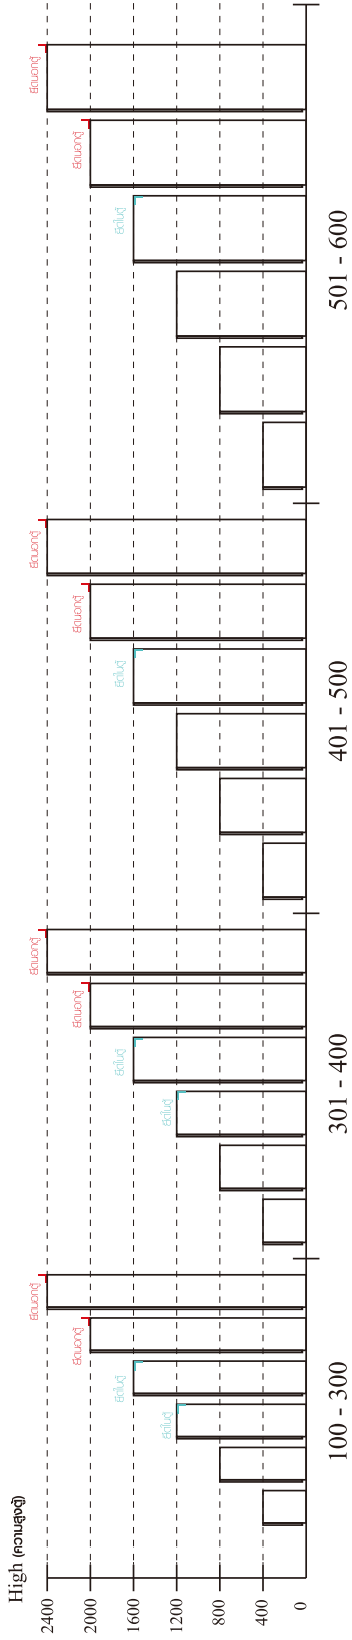

■ หมวด ตู้บานเปิด / ตู้บานปิด + ช่องใส่

■ หมวด ตู้ลิ้นชัก / ตู้ลิ้นชัก + ช่องใส่ / ตู้ลิ้นชัก + บานเปิด / ตู้ลิ้นชัก + บานสไลด์

■ ติดตั้งจากกันสั่นกับตู้เตี้ย (น้อยกว่า 2 m.)

■ หมวด ตู้บานสไลด์ / ตู้ใส่

HARDWARE

-BODY SET

x 38

x 38

#8x35

x 46

x 1

x 4

x 4

Ø11mm.

x 15

x 12

x 1

M4x40mm.

x 4

M4x45mm.

x 13

M4x25mm.

x 8

M4x16mm.

x 21

M5x50mm.

x 1

M4x50mm.

x 8