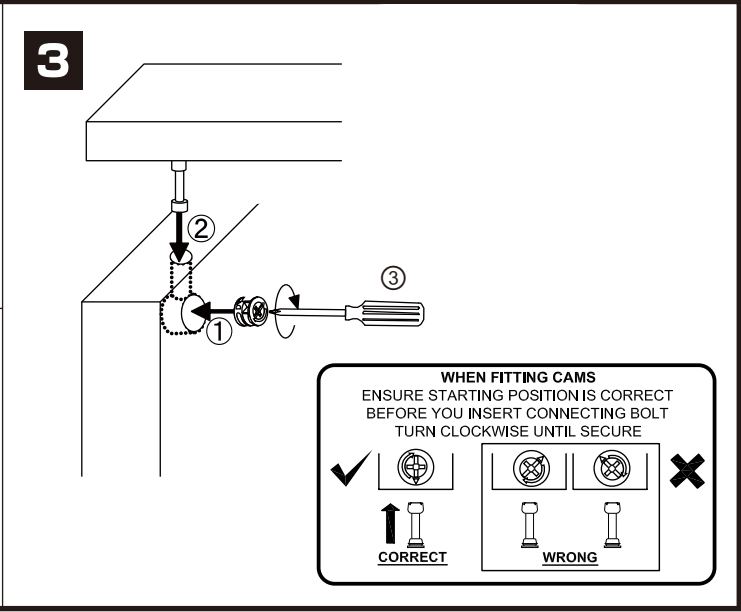

STARLIGHT

TV Cabinet 240 CM.

Option:A

Option:B

CONNECT SYSTEM

มาตรฐาน การระบุสินค้าที่ต้องยึด Fitting กันล้ม (Safety Fitting) *หมายเหตุ สินค้าที่เป็นชุดเด็ก ใ้ติดตั้ง Fitting กันล้มทุกตัว*****

■ หมวด ตู้บานเปิด / ตู้บานปิด + ช่องใส่

■ ติดตั้งจากกันล้มกับตู้สูง (ตั้งแต่ 2 m. ขึ้นไป)

ติดตั้งบนผนัง

ติดตั้งลอยหลบมือ

■ หมวด ตู้ลิ้นชัก / ตู้ลิ้นชัก + ช่องใส่ / ตู้ลิ้นชัก + บานเปิด / ตู้ลิ้นชัก + บานสไลด์

■ ติดตั้งจากกันล้มกับตู้เตี้ย (น้อยกว่า 2 m.)