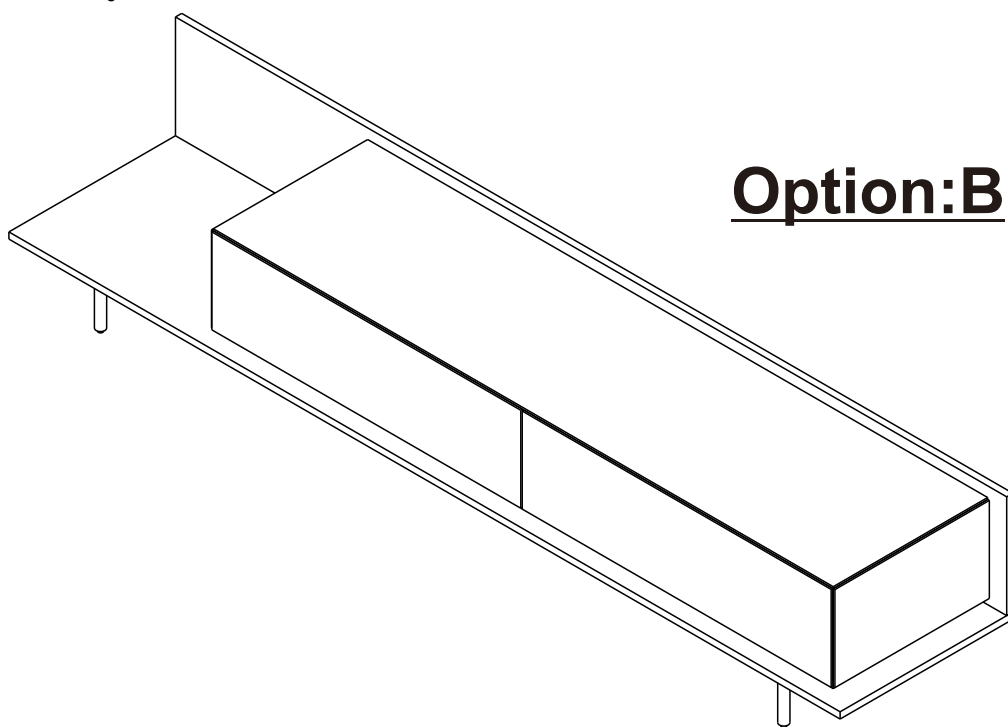

STARLIGHT

TV Cabinet 240 CM.

Option:A

Option:B

CONNECT SYSTEM

มาตรฐาน การระบุสินค้าที่ต้องยึด Fitting กันล้ม (Safety Fitting) *หมายเหตุ สินค้าที่เป็นชุดเด็ก ใ้ติดตั้ง Fitting กันล้มทุกตัว*****

■ หมวด ตู้บานเปิด / ตู้บานปิด + ช่องใส่

■ ติดตั้งจากกันล้มกับตู้สูง (ตั้งแต่ 2 m. ขึ้นไป)

ติดตั้งบนผนัง

ติดตั้งลอยหลบมือ

■ หมวด ตู้ลิ้นชัก / ตู้ลิ้นชัก + ช่องใส่ / ตู้ลิ้นชัก + บานเปิด / ตู้ลิ้นชัก + บานสไลด์

■ ติดตั้งจากกันล้มกับตู้เตี้ย (น้อยกว่า 2 m.)

x 18

x 18

M4x16mm.

x 28

x 16

M4x16mm.

x 64

M4x30mm.