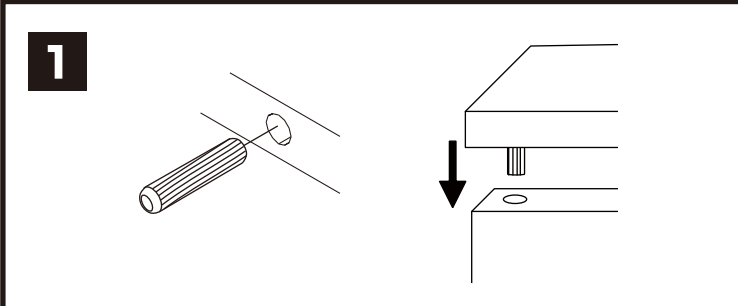

STARLIGHT

TV Cabinet 240 CM.

Option:A

Option:B

CONNECT SYSTEM

มาตรฐาน การระบุสินค้าที่ต้องยึด Fitting กันล้ม (Safety Fitting) *หมายเหตุ สินค้าที่เป็นชุดเด็ก ใ้ติดตั้ง Fitting กันล้มทุกตัว*****

■ หมวด ตู้บานเปิด / ตู้บานปิด + ช่องใส่

■ ติดตั้งจากกันล้มกับตู้สูง (ตั้งแต่ 2 m. ขึ้นไป)

ติดตั้งบนผนัง

ติดตั้งลอยหลบมือ

■ หมวด ตู้ลิ้นชัก / ตู้ลิ้นชัก + ช่องใส่ / ตู้ลิ้นชัก + บานเปิด / ตู้ลิ้นชัก + บานสไลด์

■ ติดตั้งจากกันล้มกับตู้เตี้ย (น้อยกว่า 2 m.)

x 18

x 18

M4x16mm.

x 28

x 16

M4x16mm.

x 64

M4x30mm.