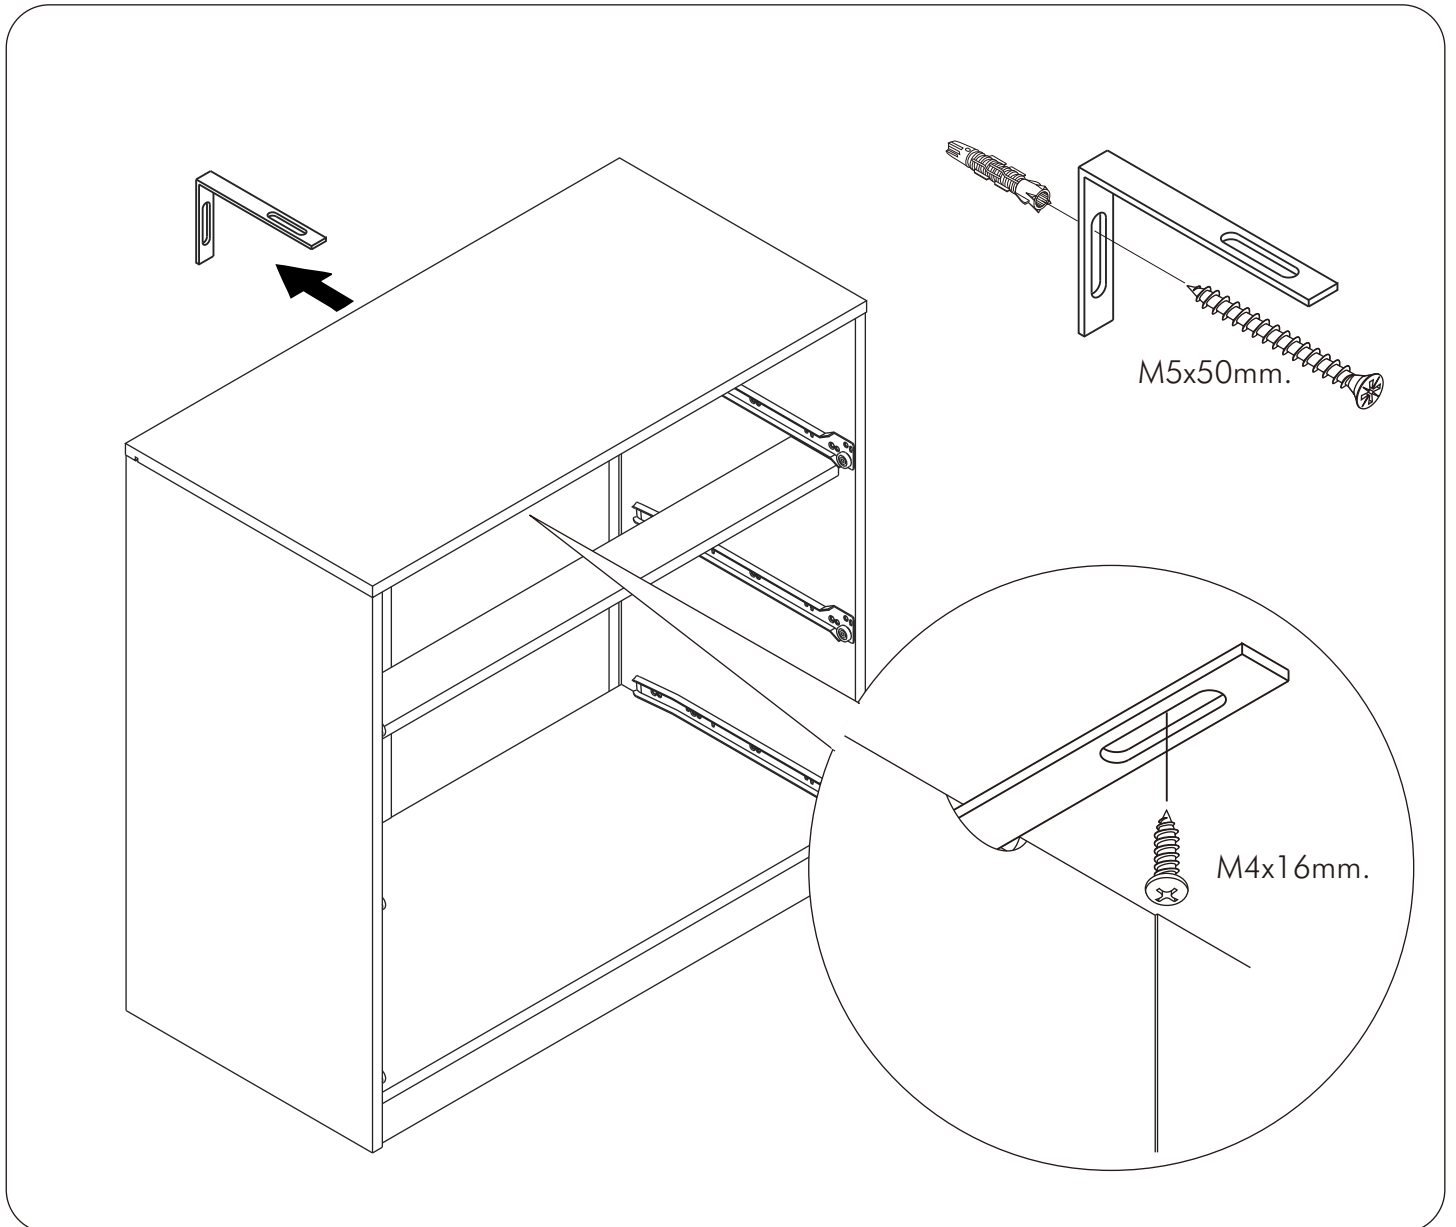

STARLIGHT

TV Cabinet 240 CM.

Option:A

Option:B

CONNECT SYSTEM

มาตรฐาน การระบุสินค้าที่ต้องยึด Fitting กันล้ม (Safety Fitting) *หมายเหตุ สินค้าที่เป็นชุดเด็ก ใ้ติดตั้ง Fitting กันล้มทุกตัว*****

■ หมวด ตู้บานเปิด / ตู้บานปิด + ช่องใส่

■ ติดตั้งจากกันล้มกับตู้สูง (ตั้งแต่ 2 m. ขึ้นไป)

ติดตั้งบนผนัง

ติดตั้งลอยหลบมือ

■ หมวด ตู้ลิ้นชัก / ตู้ลิ้นชัก + ช่องใส่ / ตู้ลิ้นชัก + บานเปิด / ตู้ลิ้นชัก + บานสไลด์

■ ติดตั้งจากกันล้มกับตู้เตี้ย (น้อยกว่า 2 m.)