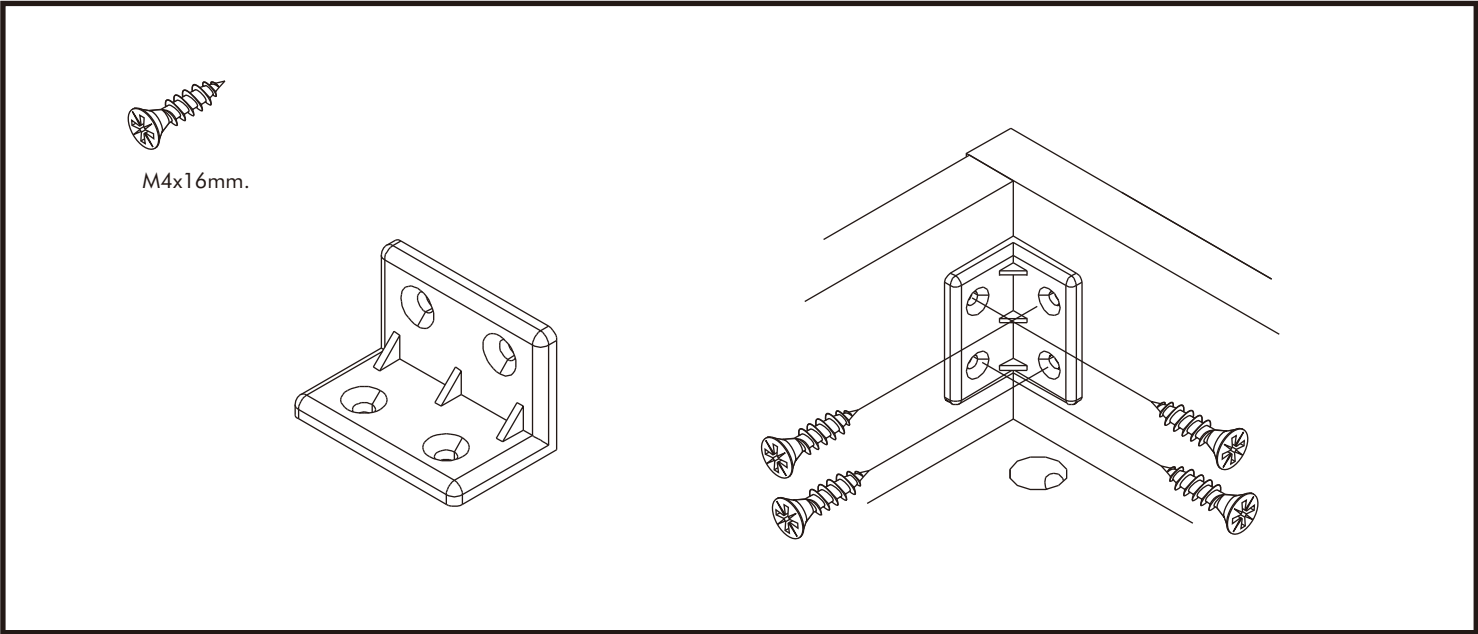

STARLIGHT

TV Cabinet 240 CM.

Option:A

Option:B

CONNECT SYSTEM

มาตรฐาน การระบุสินค้าที่ต้องยึด Fitting กันล้ม (Safety Fitting) *หมายเหตุ สินค้าที่เป็นชุดเด็ก ใ้ติดตั้ง Fitting กันล้มทุกตัว*****

■ หมวด ตู้บานเปิด / ตู้บานปิด + ช่องใส่

■ ติดตั้งจากกันล้มกับตู้สูง (ตั้งแต่ 2 m. ขึ้นไป)

ติดตั้งบนผนัง

ติดตั้งลอยหลบมือ

■ หมวด ตู้ลิ้นชัก / ตู้ลิ้นชัก + ช่องใส่ / ตู้ลิ้นชัก + บานเปิด / ตู้ลิ้นชัก + บานสไลด์

■ ติดตั้งจากกันล้มกับตู้เตี้ย (น้อยกว่า 2 m.)

x 18

x 18

M4x16mm.

x 28

x 16

M4x16mm.

x 64

M4x30mm.