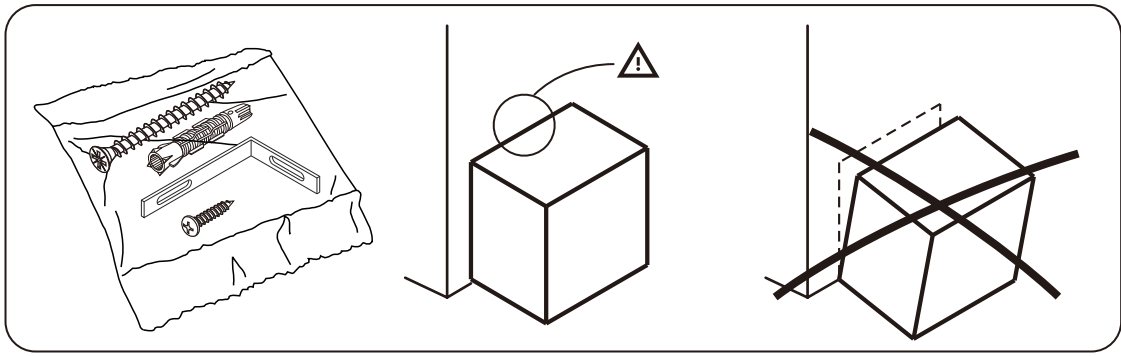

STARLIGHT

TV Cabinet 240 CM.

Option:A

Option:B

CONNECT SYSTEM

มาตรฐาน การระบุสินค้าที่ต้องยึด Fitting กันล้ม (Safety Fitting) *หมายเหตุ สินค้าที่เป็นชุดเด็ก ใ้ติดตั้ง Fitting กันล้มทุกตัว*****

■ หมวด ตู้บานเปิด / ตู้บานปิด + ช่องใส่

■ ติดตั้งจากกันล้มกับตู้สูง (ตั้งแต่ 2 m. ขึ้นไป)

ติดตั้งบนผนัง

ติดตั้งลอยหลบมือ

■ หมวด ตู้ลิ้นชัก / ตู้ลิ้นชัก + ช่องใส่ / ตู้ลิ้นชัก + บานเปิด / ตู้ลิ้นชัก + บานสไลด์

■ ติดตั้งจากกันล้มกับตู้เตี้ย (น้อยกว่า 2 m.)

x 18

x 18

M4x16mm.

x 28

x 16

M4x16mm.

x 64

M4x30mm.