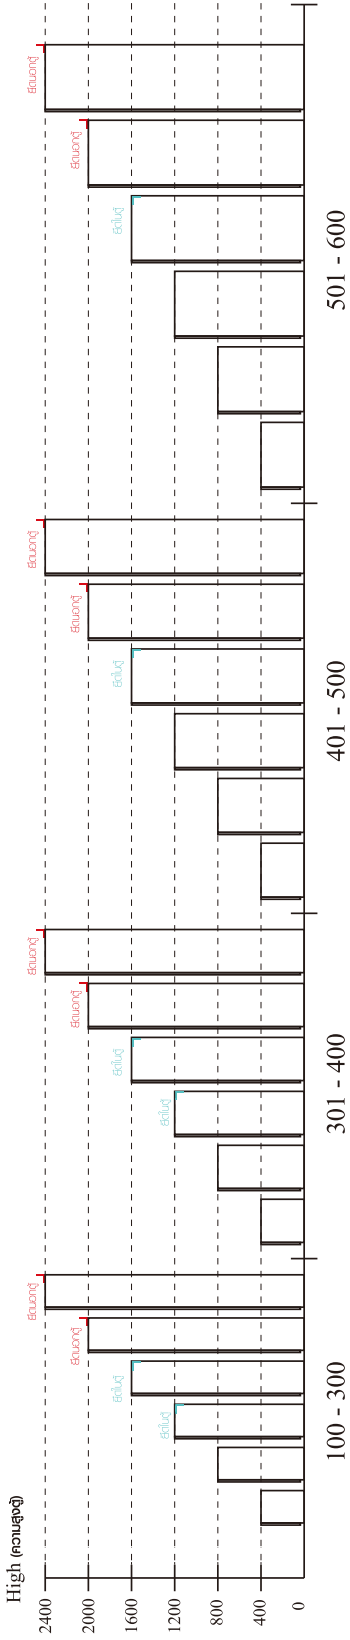

STARLIGHT

TV Cabinet 240 CM.

Option:A

Option:B

CONNECT SYSTEM

มาตรฐาน การระบุสินค้าที่ต้องยึด Fitting กันล้ม (Safety Fitting) *หมายเหตุ สินค้าที่เป็นชุดเด็ก ใ้ติดตั้ง Fitting กันล้มทุกตัว*****

■ หมวด ตู้บานเปิด / ตู้บานปิด + ช่องใส่

■ ติดตั้งจากกันล้มกับตู้สูง (ตั้งแต่ 2 m. ขึ้นไป)

ติดตั้งบนผนัง

ติดตั้งลอยหลบมือ

■ หมวด ตู้ลิ้นชัก / ตู้ลิ้นชัก + ช่องใส่ / ตู้ลิ้นชัก + บานเปิด / ตู้ลิ้นชัก + บานสไลด์

■ ติดตั้งจากกันล้มกับตู้เตี้ย (น้อยกว่า 2 m.)

x 18

x 18

M4x16mm.

x 28

x 16

M4x16mm.

x 64

M4x30mm.

x 44

M4x50mm.

x 10

x 2

M5x50mm.

x2

M4x16mm.

x 2