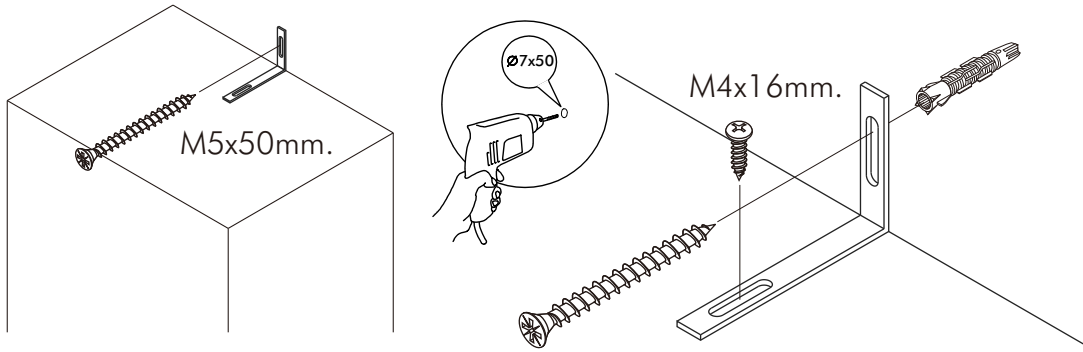

STARLIGHT

TV Cabinet 240 CM.

Option:A

Option:B

CONNECT SYSTEM

มาตรฐาน การระบุสินค้าที่ต้องยึด Fitting กันล้ม (Safety Fitting) *หมายเหตุ สินค้าที่เป็นชุดเด็ก ใ้ติดตั้ง Fitting กันล้มทุกตัว*****

■ หมวด ตู้บานเปิด / ตู้บานปิด + ช่องใส่

■ ติดตั้งจากกันล้มกับตู้สูง (ตั้งแต่ 2 m. ขึ้นไป)

ติดตั้งบนผนัง

ติดตั้งลอยหลบมือ

■ หมวด ตู้ลิ้นชัก / ตู้ลิ้นชัก + ช่องใส่ / ตู้ลิ้นชัก + บานเปิด / ตู้ลิ้นชัก + บานสไลด์

■ ติดตั้งจากกันล้มกับตู้เตี้ย (น้อยกว่า 2 m.)

x 18

x 18

M4x16mm.

x 28

x 16

M4x16mm.

x 64

M4x30mm.