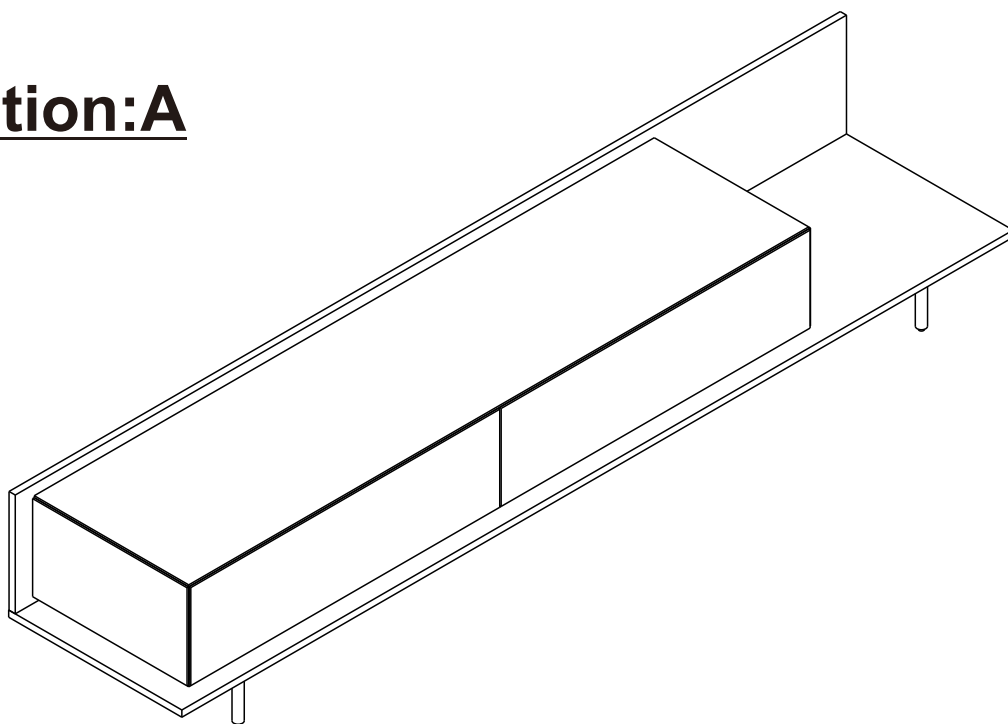

STARLIGHT

TV Cabinet 240 CM.

Option:A

Option:B

CONNECT SYSTEM

มาตรฐาน การระบุสินค้าที่ต้องยึด Fitting กันล้ม (Safety Fitting) *หมายเหตุ สินค้าที่เป็นชุดเด็ก ใ้ติดตั้ง Fitting กันล้มทุกตัว*****

■ หมวด ตู้บานเปิด / ตู้บานปิด + ช่องใส่

■ ติดตั้งจากกันล้มกับตู้สูง (ตั้งแต่ 2 m. ขึ้นไป)

ติดตั้งบนผนัง

ติดตั้งลอยหลบมือ

■ หมวด ตู้ลิ้นชัก / ตู้ลิ้นชัก + ช่องใส่ / ตู้ลิ้นชัก + บานเปิด / ตู้ลิ้นชัก + บานสไลด์

■ ติดตั้งจากกันล้มกับตู้เตี้ย (น้อยกว่า 2 m.)