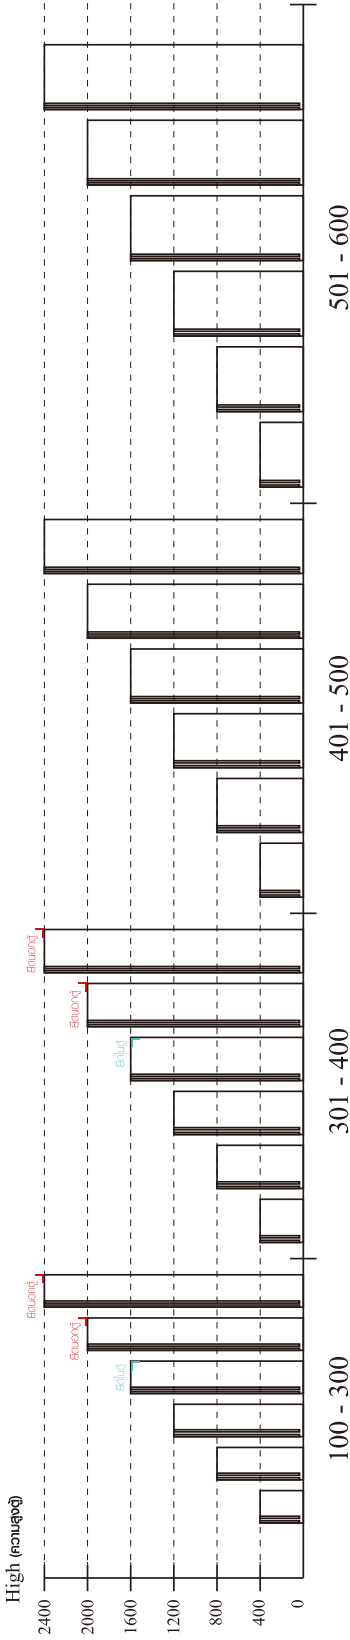

ความสูงตั้งแต่ 1600 ขึ้นไป สลักกัน 300 ความสูงตั้งแต่ 1600 ขึ้นไป สลักกัน 400