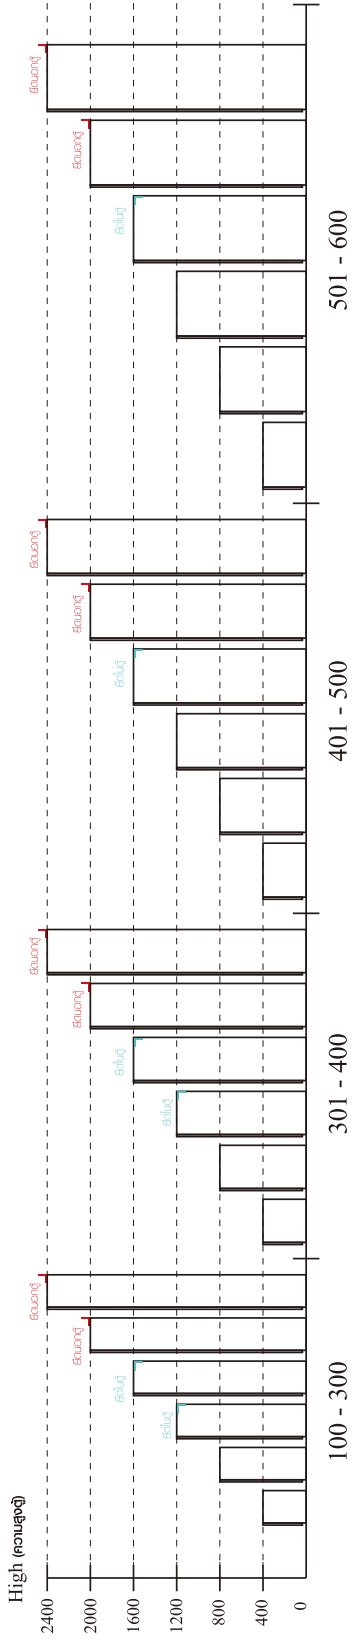

มาตรฐาน การระบุสินค้าที่ต้องยึด Fitting กันสั่น (Safety Fitting) ***หมายเหตุ สินค้าที่เป็นชุดเด็ก ใ้ติดตั้ง Fitting กันสั่นทุกตัว***

■ หมวด ตู้บานเปิด / ตู้บานปิด + ช่องใส่