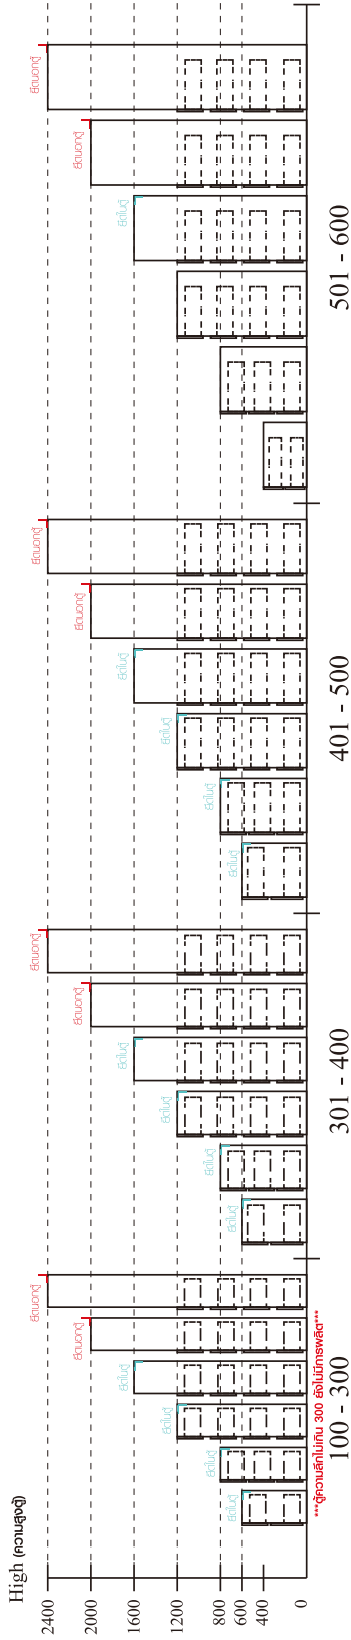

ติดตั้งบนผนัง

ติดตั้งลอยหลบมือ

■ หมวด ตู้ลิ้นชัก / ตู้ลิ้นชัก + ช่องใส่ / ตู้ลิ้นชัก + บานเปิด / ตู้ลิ้นชัก + บานสไลด์