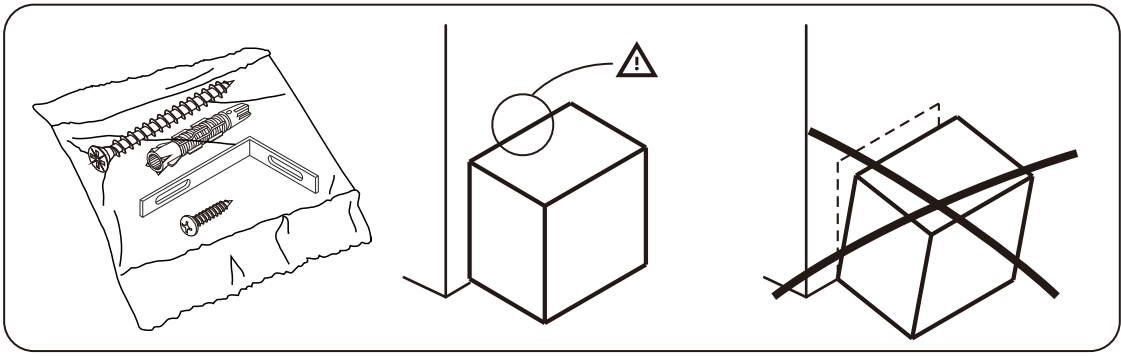

☺️

☑️

M4x16mm.

DOOR PANEL

M4x16mm.

M4x13mm.

M4x16mm.

1

2

3

มาตรฐาน การระบุสินค้าที่ต้องยึด Fitting กันสั่น (Safety Fitting) *หมายเหตุ สินค้าที่เป็นชุดเด็ก ใ้ติดตั้ง Fitting กันสั่นทุกตัว*****

■ หมวด ตู้บานเปิด / ตู้บานปิด + ช่องใส่

■ ติดตั้งจากกันสั่นกับตู้สูง (ตั้งแต่ 2 m.ขึ้นไป)

ติดตั้งบนผนัง

ติดตั้งลอยหลบมือ

■ หมวด ตู้ลิ้นชัก / ตู้ลิ้นชัก + ช่องใส่ / ตู้ลิ้นชัก + บานเปิด / ตู้ลิ้นชัก + บานสไลด์

■ ติดตั้งจากกันสั่นกับตู้เตี้ย (น้อยกว่า 2 m.)

ติดตั้งบนผนัง

ติดตั้งลอยหลบมือ

■ หมวด ตู้บานสไลด์ / ตู้ใส่