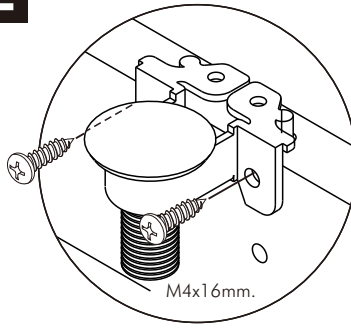

✓				✗
↑				
CORRECT		WRONG		

M4x16mm.

M4x16mm.

i

40mm.

☹️

☒

EQ

☺️

☑️

M4x16mm.

DOOR PANEL

M4x16mm.

M4x13mm.

M4x16mm.

1

2

3

มาตรฐาน การระบุสินค้าที่ต้องยึด Fitting กันสั่น (Safety Fitting) *หมายเหตุ สินค้าที่เป็นชุดเด็ก ใ้ติดตั้ง Fitting กันสั่นทุกตัว*****

■ หมวด ตู้บานเปิด / ตู้บานปิด + ช่องใส่

■ ติดตั้งจากกันสั่นกับตู้สูง (ตั้งแต่ 2 m.ขึ้นไป)

ความสูงตั้งแต่ 1600 ขึ้นไป สลักไม้ 300 ความสูงตั้งแต่ 1600 ขึ้นไป สลักไม้ 400

HARDWARE

-BODY SET

x 40

x 40

x 50

x 2

x 18