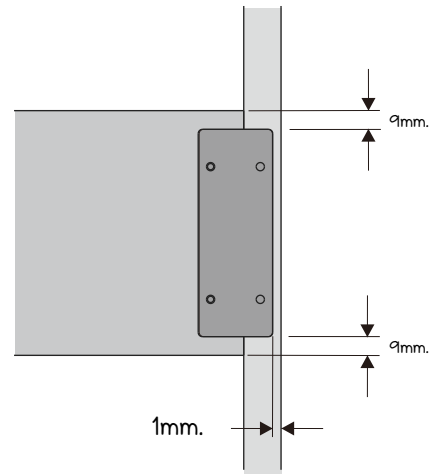

✓				✗
↑				
CORRECT		WRONG		

M4x16mm.

M4x16mm.

i

40mm.

☹️

☒

EQ

☺️

☑️

M4x16mm.

DOOR PANEL

M4x16mm.

M4x13mm.

M4x16mm.

1

ความสูงตั้งแต่ 1600 ขึ้นไป สลักไม้ 300 ความสูงตั้งแต่ 1600 ขึ้นไป สลักไม้ 400

HARDWARE

-BODY SET

x 40

x 40

x 50

x 2

x 18