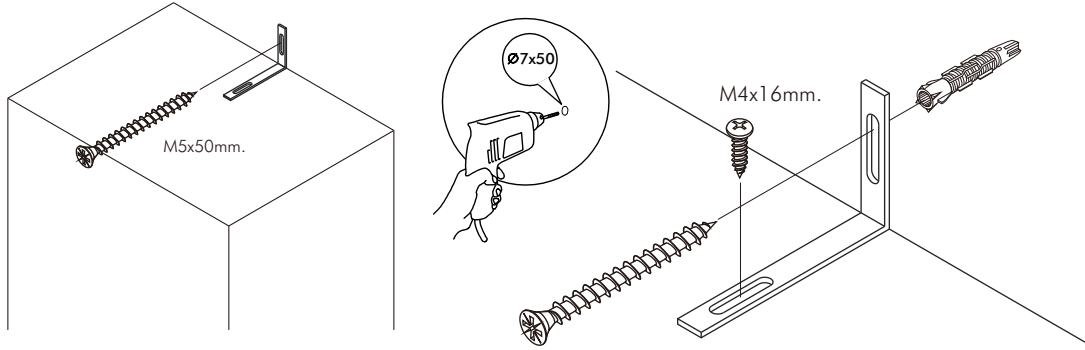

✓				✗
↑				
CORRECT		WRONG		

M4x16mm.

M4x16mm.

i

40mm.

☹️

☒

EQ

☺️

☑️

M4x16mm.

DOOR PANEL

M4x16mm.

M4x13mm.

M4x16mm.

1

2

3

มาตรฐาน การระบุสินค้าที่ต้องยึด Fitting กันสั่น (Safety Fitting) *หมายเหตุ สินค้าที่เป็นชุดเด็ก ใ้ติดตั้ง Fitting กันสั่นทุกตัว*****

■ หมวด ตู้บานเปิด / ตู้บานปิด + ช่องใส่

■ ติดตั้งจากกันสั่นกับตู้สูง (ตั้งแต่ 2 m.ขึ้นไป)

ความสูงตั้งแต่ 1600 ขึ้นไป สลักไม้ 300 ความสูงตั้งแต่ 1600 ขึ้นไป สลักไม้ 400

HARDWARE

-BODY SET

x 40

x 40

x 50

x 2

x 18