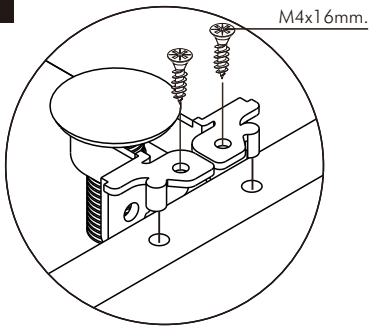

✓				✗
↑				
CORRECT		WRONG		

M4x16mm.

M4x16mm.

i

40mm.

☹️

☒

EQ

☺️

☑️

M4x16mm.

DOOR PANEL

M4x16mm.

M4x13mm.

M4x16mm.

1

2

3

มาตรฐาน การระบุสินค้าที่ต้องยึด Fitting กันสั่น (Safety Fitting) *หมายเหตุ สินค้าที่เป็นชุดเด็ก ใ้ติดตั้ง Fitting กันสั่นทุกตัว*****

■ หมวด ตู้บานเปิด / ตู้บานปิด + ช่องใส่

■ ติดตั้งจากกันสั่นกับตู้สูง (ตั้งแต่ 2 m.ขึ้นไป)

ความสูงตั้งแต่ 1600 ขึ้นไป สลักไม้ 300 ความสูงตั้งแต่ 1600 ขึ้นไป สลักไม้ 400

HARDWARE

-BODY SET

x 40

x 40

x 50

x 2

x 18