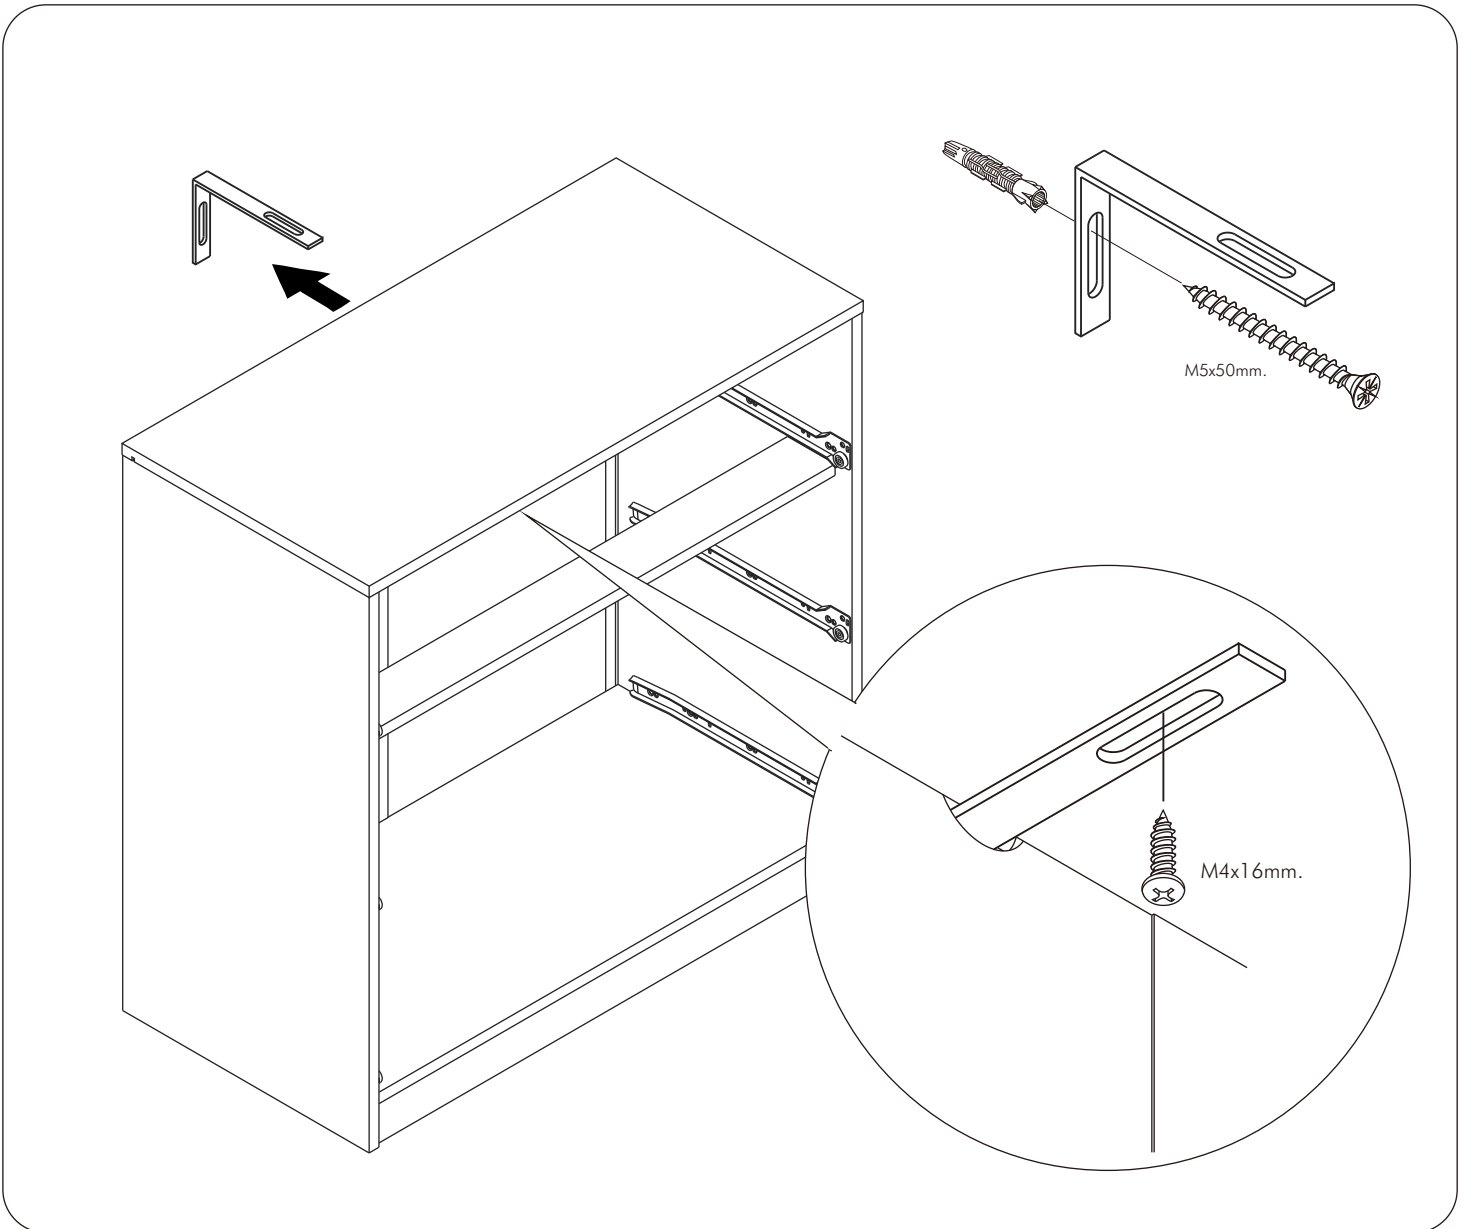

☺️

☑️

M4x16mm.

DOOR PANEL

M4x16mm.

M4x13mm.

M4x16mm.

1

2

3

มาตรฐาน การระบุสินค้าที่ต้องยึด Fitting กันสั่น (Safety Fitting) *หมายเหตุ สินค้าที่เป็นชุดเด็ก ใ้ติดตั้ง Fitting กันสั่นทุกตัว*****

■ หมวด ตู้บานเปิด / ตู้บานปิด + ช่องใส่

■ ติดตั้งจากกันสั่นกับตู้สูง (ตั้งแต่ 2 m.ขึ้นไป)

ติดตั้งบนผนัง

ติดตั้งลอยหลบมือ

■ หมวด ตู้ลิ้นชัก / ตู้ลิ้นชัก + ช่องใส่ / ตู้ลิ้นชัก + บานเปิด / ตู้ลิ้นชัก + บานสไลด์

■ ติดตั้งจากกันสั่นกับตู้เตี้ย (น้อยกว่า 2 m.)

ติดตั้งบนผนัง

ติดตั้งลอยหลบมือ

■ หมวด ตู้บานสไลด์ / ตู้ใส่