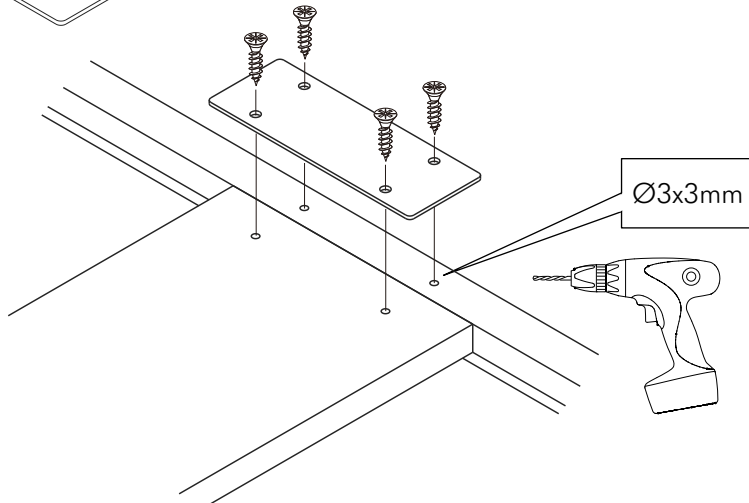

✓				✗
↑				
CORRECT		WRONG		

M4x16mm.

M4x16mm.

i

40mm.

☹️

☒

EQ

☺️

☑️

M4x16mm.

DOOR PANEL

M4x16mm.

M4x13mm.

M4x16mm.

1

2

3

มาตรฐาน การระบุสินค้าที่ต้องยึด Fitting กันสั่น (Safety Fitting) *หมายเหตุ สินค้าที่เป็นชุดเด็ก ใ้ติดตั้ง Fitting กันสั่นทุกตัว*****

■ หมวด ตู้บานเปิด / ตู้บานปิด + ช่องใส่

■ ติดตั้งจากกันสั่นกับตู้สูง (ตั้งแต่ 2 m.ขึ้นไป)

ติดตั้งบนผนัง

ติดตั้งลอยหลบมือ

■ หมวด ตู้ลิ้นชัก / ตู้ลิ้นชัก + ช่องใส่ / ตู้ลิ้นชัก + บานเปิด / ตู้ลิ้นชัก + บานสไลด์

■ ติดตั้งจากกันสั่นกับตู้เตี้ย (น้อยกว่า 2 m.)

ติดตั้งบนผนัง

ติดตั้งลอยหลบมือ

■ หมวด ตู้บานสไลด์ / ตู้ใส่