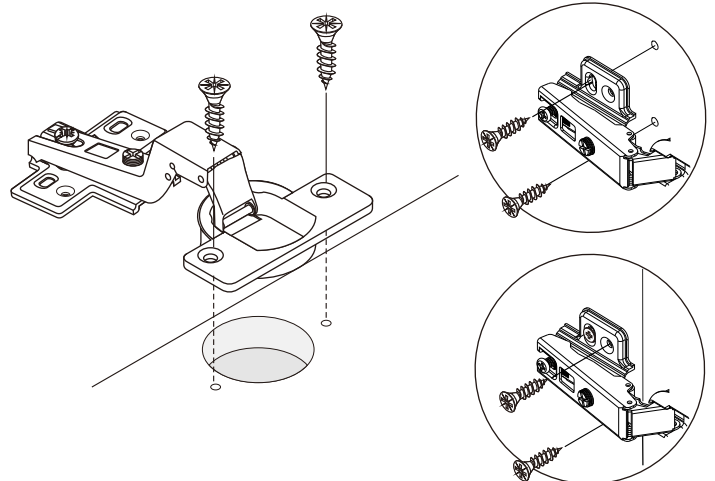

☺️

☑️

M4x16mm.

DOOR PANEL

M4x16mm.

M4x13mm.

M4x16mm.

1

2

3

มาตรฐาน การระบุสินค้าที่ต้องยึด Fitting กันสั่น (Safety Fitting) *หมายเหตุ สินค้าที่เป็นชุดเด็ก ใ้ติดตั้ง Fitting กันสั่นทุกตัว*****

■ หมวด ตู้บานเปิด / ตู้บานปิด + ช่องใส่

■ ติดตั้งจากกันสั่นกับตู้สูง (ตั้งแต่ 2 m.ขึ้นไป)

ติดตั้งบนผนัง

ติดตั้งลอยหลบมือ

■ หมวด ตู้ลิ้นชัก / ตู้ลิ้นชัก + ช่องใส่ / ตู้ลิ้นชัก + บานเปิด / ตู้ลิ้นชัก + บานสไลด์

■ ติดตั้งจากกันสั่นกับตู้เตี้ย (น้อยกว่า 2 m.)

ติดตั้งบนผนัง

ติดตั้งลอยหลบมือ

■ หมวด ตู้บานสไลด์ / ตู้ใส่