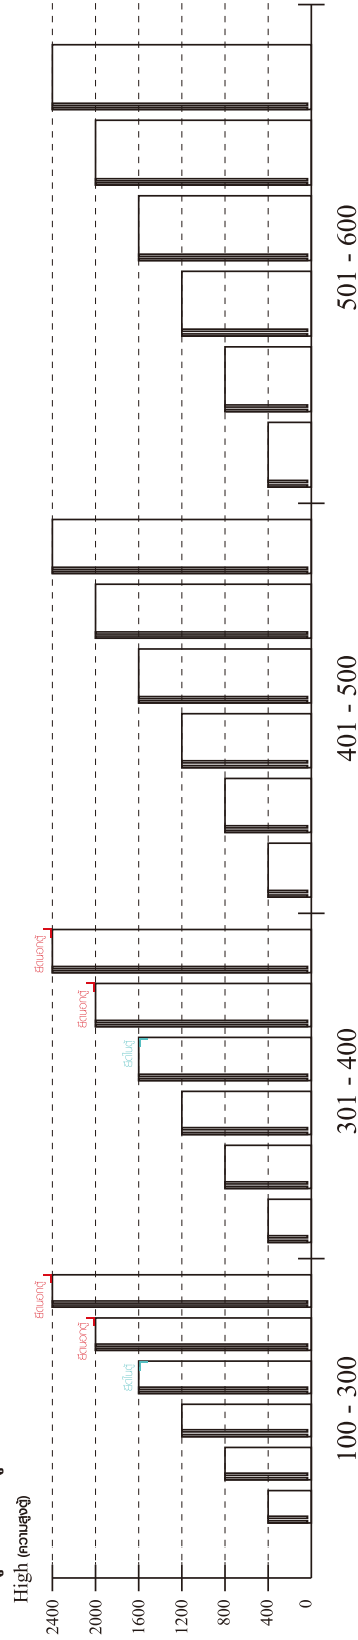

✓				✗
↑				
CORRECT		WRONG		

M4x16mm.

M4x16mm.

i

40mm.

☹️

☒

EQ

☺️

☑️

M4x16mm.

DOOR PANEL

M4x16mm.

M4x13mm.

M4x16mm.

1

ความสูงตั้งแต่ 1600 ขึ้นไป สลักไม้ 300 ความสูงตั้งแต่ 1600 ขึ้นไป สลักไม้ 400

HARDWARE

-BODY SET

x 40

x 40

x 50

x 2

x 18

x 26

x 26

x 8

x 6

x 4/4

x 8

x 4

x 2